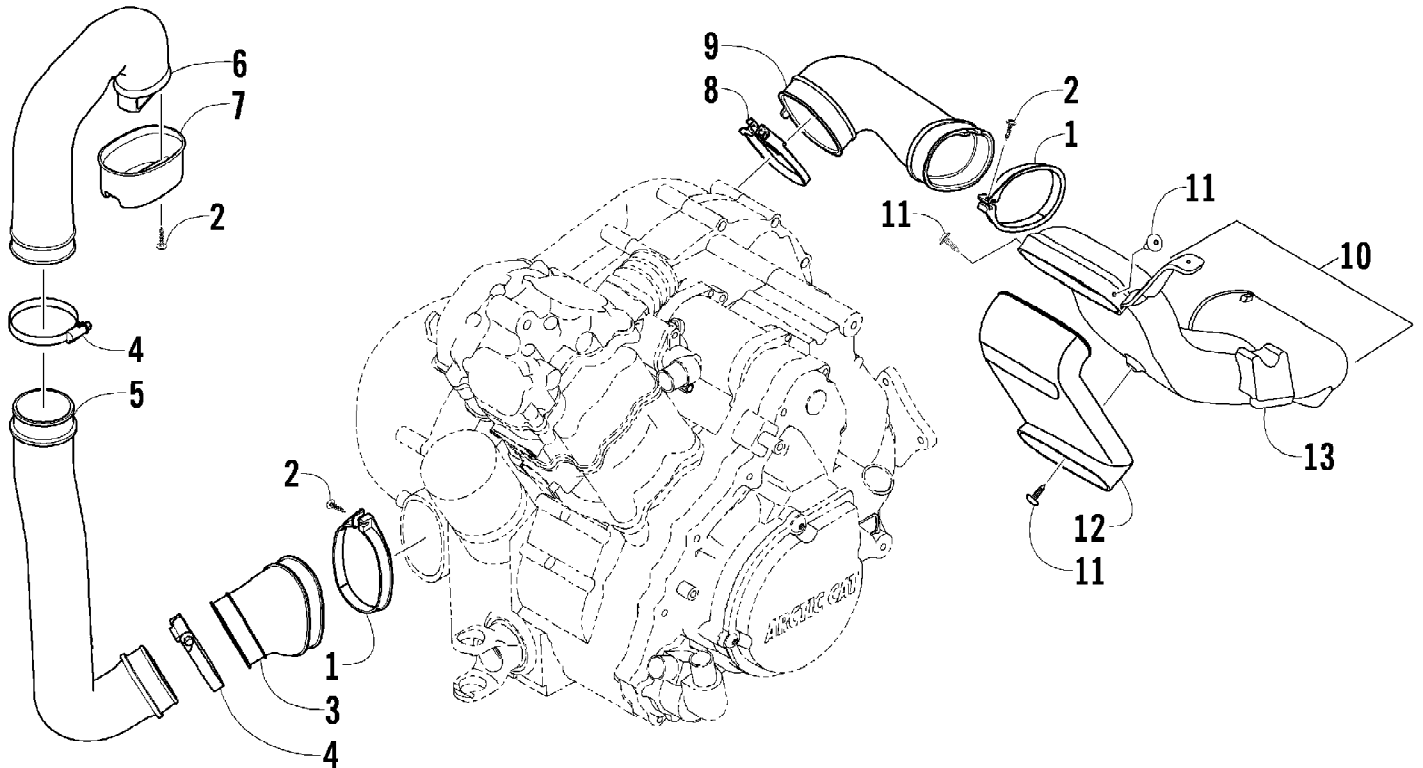

2011 ATV 700s H1 EFI BLACK (A2011IBT1PUSP)
CAM CHAIN ASSEMBLY

Page 6 of 83

Ref #	Part Number	Qty	S/P/F	Description
1	0810-001	1		Chain, Cam
2	0810-002	1		Guide, Chain
3	0810-003	1		Tensioner, Chain
4	0826-036	1		Pivot, Tensioner
5	0830-025	1		Washer, Crush
6	0810-004	1		Adjuster, Tensioner - Assembly
7	0830-018	1		Gasket
8	8468-625	2		Screw, Machine
9	0830-107	2		Gasket
10	8400-610	1		Screw, Cap
11	0828-129	1		Washer