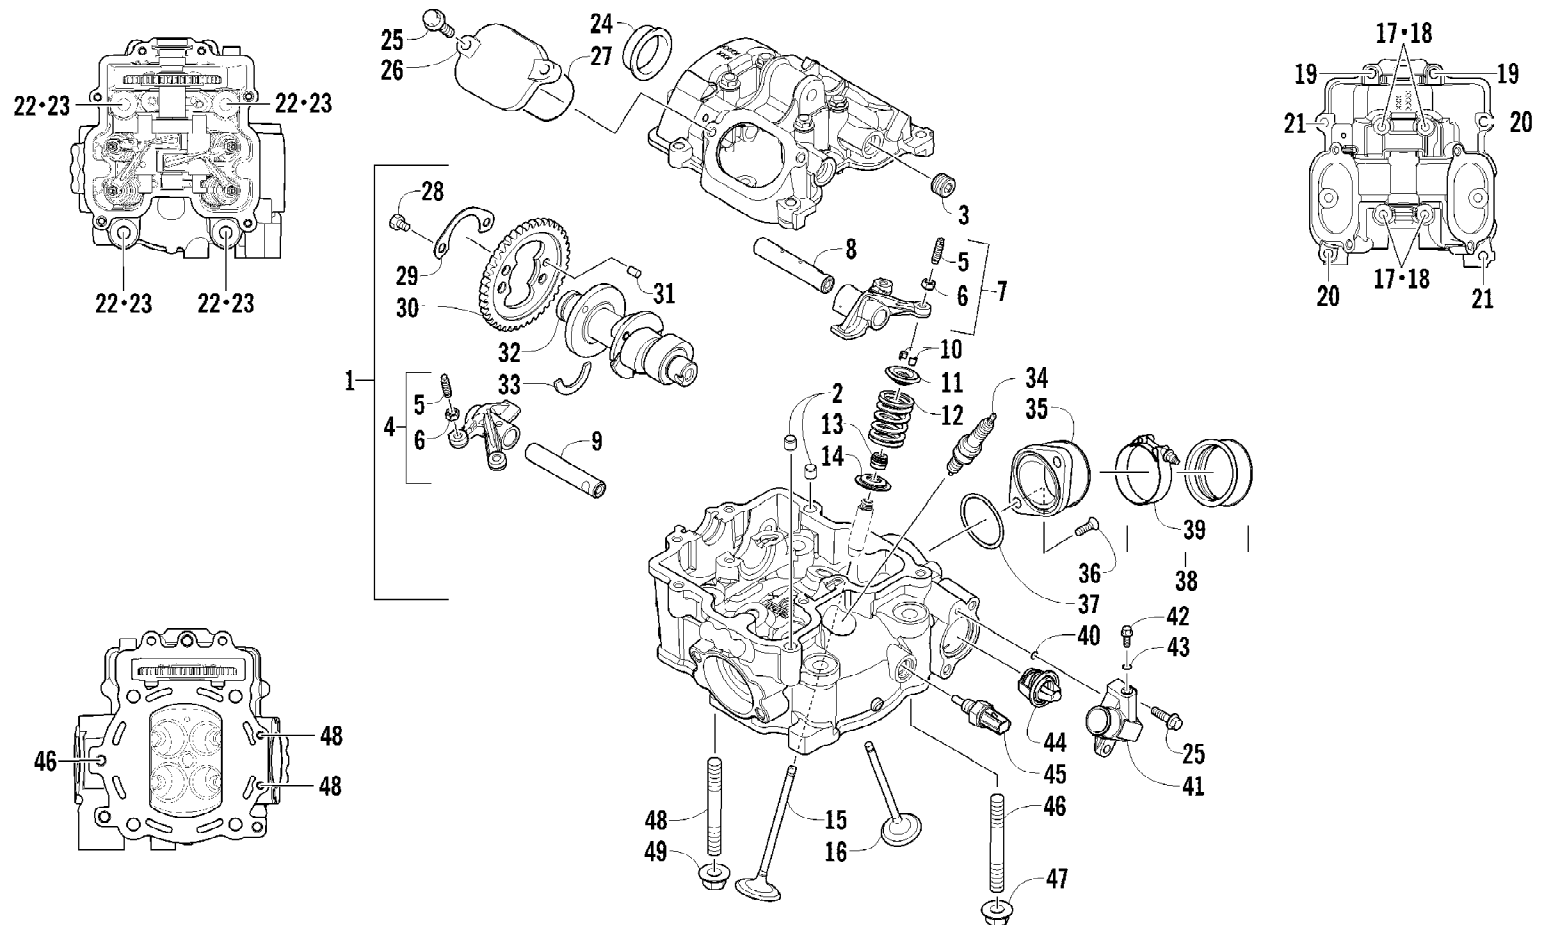

Ref #	Part Number	Qty	S/P/F	Description
1	0808-184	1		Head, Cylinder - Assembly (inc. 2-17)
2	0829-048	2	/P	Pin, Dowel
3	0831-083	2		Plug, Shaft
4	0809-237	1	/P	Arm, Valve Rocker - Exhaust (inc. two No. 5-6)
5	0809-240	4	/P	Screw, Adjuster
6	0827-059	4		Nut
7	0809-234	1	/P	Arm, Valve Rocker - Intake (inc. two No. 5-6)
8	0809-241	1		Shaft, Rocker Arm - Intake
9	0809-242	1		Shaft, Rocker Arm - Exhaust
10	0809-233	8		Cotter, Valve
11	0809-232	4		Retainer, Spring
12	0809-231	4	/P	Spring, Valve
13	0830-186	4	/P	Seal, Oil
14	0809-215	4		Seat, Spring - Valve
15	0809-228	2	/P	Valve, Intake
16	0809-229	2	/P	Valve, Exhaust
17	0826-149	4		Screw, Cap
18	0830-155	4	/P	Gasket
19	0826-002	2		Screw, Cap
20	0826-005	2		Screw, Cap
21	0826-006	2		Screw, Cap
22	0808-037	4	/P	Screw, Cap
23	0830-147	4	/P	Washer
24	0808-077	1		Plug, Cylinder Head
25	0826-007	6		Screw, Cap
26	0808-003	2		Cap, Inspection
27	0830-167	2	/P	O-Ring
28	0826-034	2		Screw, Cap
29	0828-004	1		Plate, Retainer
30	0809-002	1		Sprocket
31	0829-049	1		Pin, Dowel
32	0809-245	1	/P	Camshaft
33	0809-003	1		C-Ring
34	0217-799	1	/P/F	Spark Plug
35	0470-668	1		Flange, Intake Manifold
36	0826-008	2		Screw, Machine
37	0830-090	1		O-Ring
38	0437-069	1	/P	Boot (inc. 39)
39	1423-041	1		Clamp
40	0830-168	1	/P	O-Ring
41	0808-208	1		Cover, Thermostat (inc. 42-43)
42	8408-512	1		Screw, Cap
43	0423-182	1	/P	O-Ring
44	0808-078	1		Thermostat
45	0808-124	1		Sensor, Engine Coolant Temperature
46	0827-031	1		Bolt, Stud
47	8424-804	1		Nut
48	0827-054	2		Bolt, Stud
49	8424-604	2		Nut