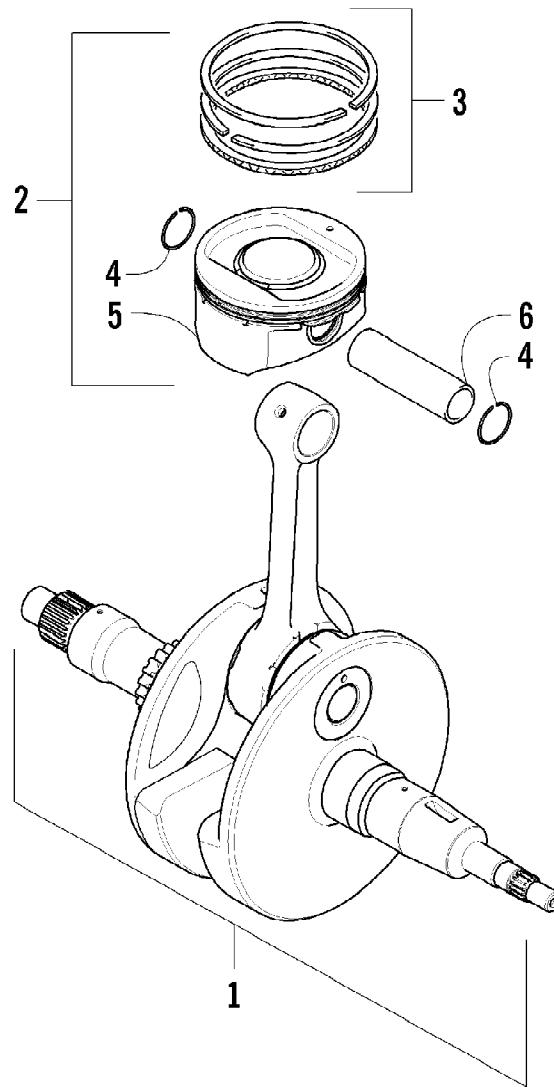

2011 ATV 700s H1 EFI BLACK (A2011IBT1PUSP)
CRANKSHAFT AND PISTON ASSEMBLY

Page 18 of 83

Ref #	Part Number	Qty	S/P/F	Description
1	0805-032	1	S	Crankshaft Assembly
2	0805-297	1	/P	Piston Set (inc. 3-6)
3	0805-132	1		Ring, Piston - Set
4	0831-001	2		Circlip, Piston Pin
5	0805-296	1		Piston
6	0805-210	1		Pin, Piston