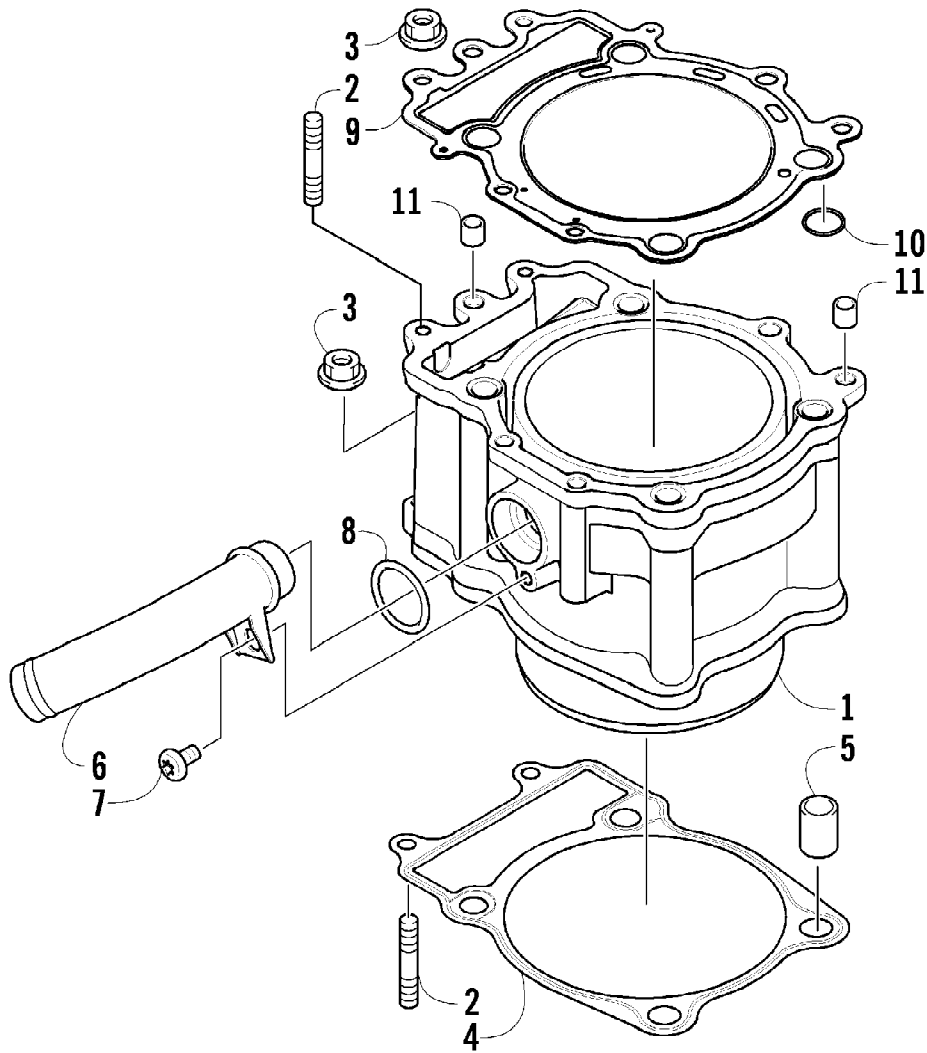

2011 ATV 700s H1 EFI BLACK (A2011IBT1PUSP)
CYLINDER ASSEMBLY

Page 20 of 83

Ref #	Part Number	Qty	S/P/F	Description
1	0804-053	1	/P	Cylinder
2	0827-002	4		Bolt, Stud
3	8424-604	4		Nut
4	0830-111	1		Gasket, Base
5	0829-002	2		Pin, Dowel
6	0804-047	1	/P	Union, Coolant Hose
7	8468-612	1		Screw, Machine
8	0830-007	1		O-Ring
9	0830-112	1		Gasket, Cylinder Head
10	0830-113	4		O-Ring
11	0829-048	2	/P	Pin, Dowel