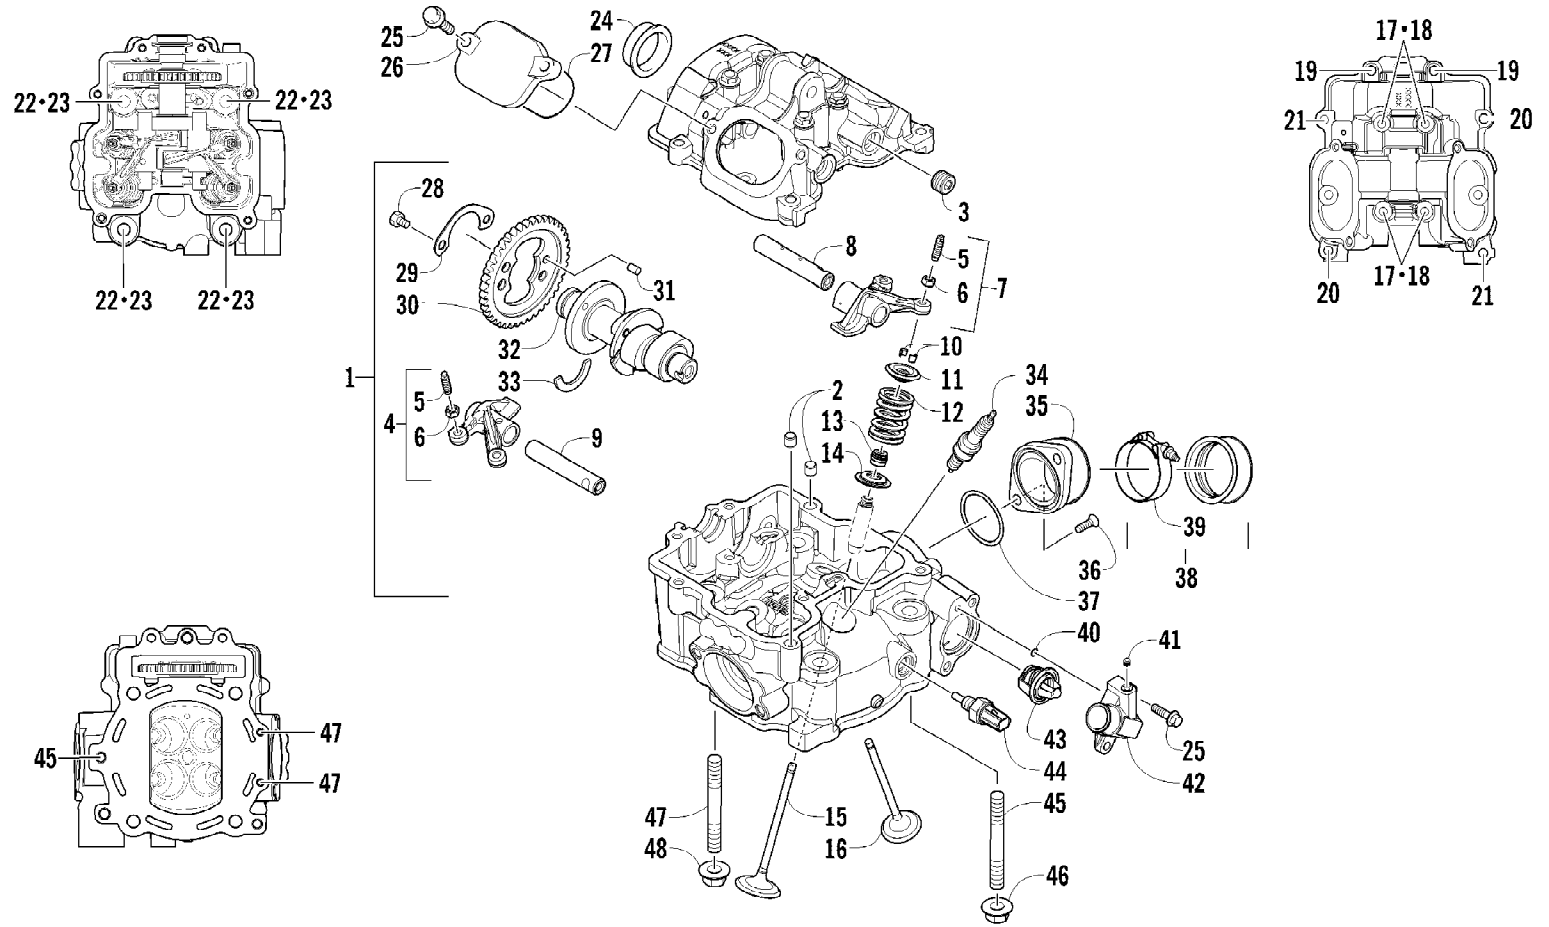

2011 ATV 700s H1 EFI BLACK (A2011IBT1PUSP)

CYLINDER HEAD AND CAMSHAFT/VALVE ASSEMBLY (UP TO ENGINE SERIAL NO. 0309

Ref #	Part Number	Qty	S/P/F	Description
1	0808-184	1		Head, Cylinder - Assembly (inc. 2-17)
2	0829-048	2	/P	Pin, Dowel
3	0831-083	2		Plug, Shaft
4	0809-237	1	/P	Arm, Valve Rocker - Exhaust (inc. two No. 5-6)
5	0809-240	4	/P	Screw, Adjuster
6	0827-059	4		Nut
7	0809-234	1	/P	Arm, Valve Rocker - Intake (inc. two No. 5-6)
8	0809-241	1		Shaft, Rocker Arm - Intake
9	0809-242	1		Shaft, Rocker Arm - Exhaust
10	0809-233	8		Cotter, Valve
11	0809-232	4		Retainer, Spring
12	0809-231	4	/P	Spring, Valve
13	0830-186	4	/P	Seal, Oil
14	0809-215	4		Seat, Spring - Valve
15	0809-228	2	/P	Valve, Intake
16	0809-229	2	/P	Valve, Exhaust
17	0826-149	4		Screw, Cap
18	0830-155	4	/P	Gasket
19	0826-002	2		Screw, Cap
20	0826-005	2		Screw, Cap
21	0826-006	2		Screw, Cap
22	0808-037	4	/P	Screw, Cap
23	0830-147	4	/P	Washer
24	0808-077	1		Plug, Cylinder Head
25	0826-007	6		Screw, Cap
26	0808-003	2		Cap, Inspection
27	0830-167	2	/P	O-Ring
28	0826-034	2		Screw, Cap
29	0828-004	1		Plate, Retainer
30	0809-002	1		Sprocket
31	0829-049	1		Pin, Dowel
32	0809-245	1	/P	Camshaft
33	0809-003	1		C-Ring
34	0217-799	1	/P/F	Spark Plug
35	0470-668	1		Flange, Intake Manifold
36	0826-008	2		Screw, Machine
37	0830-090	1		O-Ring
38	0437-069	1	/P	Boot (inc. 39)
39	1423-041	1		Clamp
40	0830-168	1	/P	O-Ring
41	0830-169	1		Plug
42	0808-113	1		Cover, Thermostat
43	0808-078	1		Thermostat
44	0808-124	1		Sensor, Engine Coolant Temperature
45	0827-031	1		Bolt, Stud
46	8424-804	1		Nut
47	0827-054	2		Bolt, Stud
48	8424-604	2		Nut