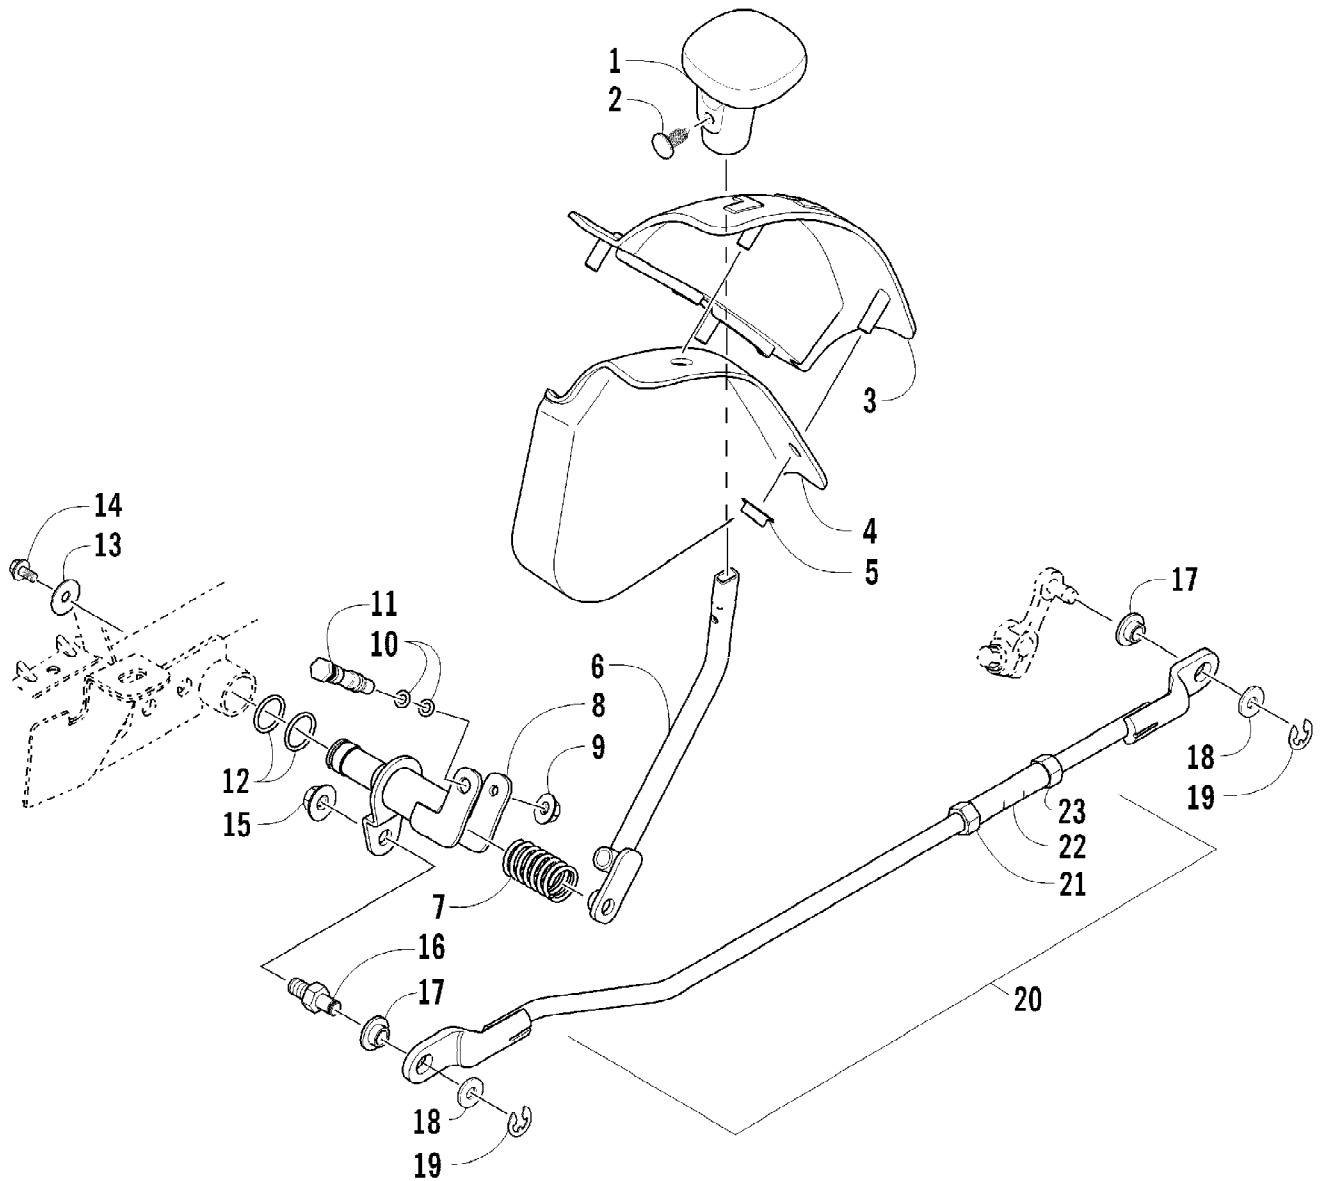

2011 ATV 700s H1 EFI BLACK (A2011IBT1PUSP)
SHIFT LEVER ASSEMBLY

Page 67 of 83

Ref #	Part Number	Qty	S/P/F	Description
1	0402-843	1	/P	Knob, Shift
2	0423-345	1		Clip, Retaining
3	1402-576	1		Plate, Shift
4	2406-345	1		Shield, Shift Plate
5	0423-357	4		Nut, Stamped
6	0502-659	1		Lever, Shift
7	0402-678	1	/P	Spring, Shift Lever
8	1502-332	1		Actuator, Shift
9	8424-602	1	/P	Nut
10	0423-182	2	/P	O-Ring
11	0402-675	1		Axle, Pivot
12	0423-299	2	/P	O-Ring
13	0423-087	1		Washer
14	8408-812	1		Screw, Cap
15	8424-802	1		Nut
16	1402-621	1		Pin, Mounting
17	0423-091	2		Bushing
18	0623-094	2		Washer
19	0423-169	2	/P	E-Ring
20	1502-200	1		Linkage, Shift - Assembly (inc. 21-23)
21	0123-917	1	/P	Nut, Hex - Left-Hand Thread
22	1402-619	1		Coupler
23	0623-294	1		Nut, Hex - Right-Hand Thread