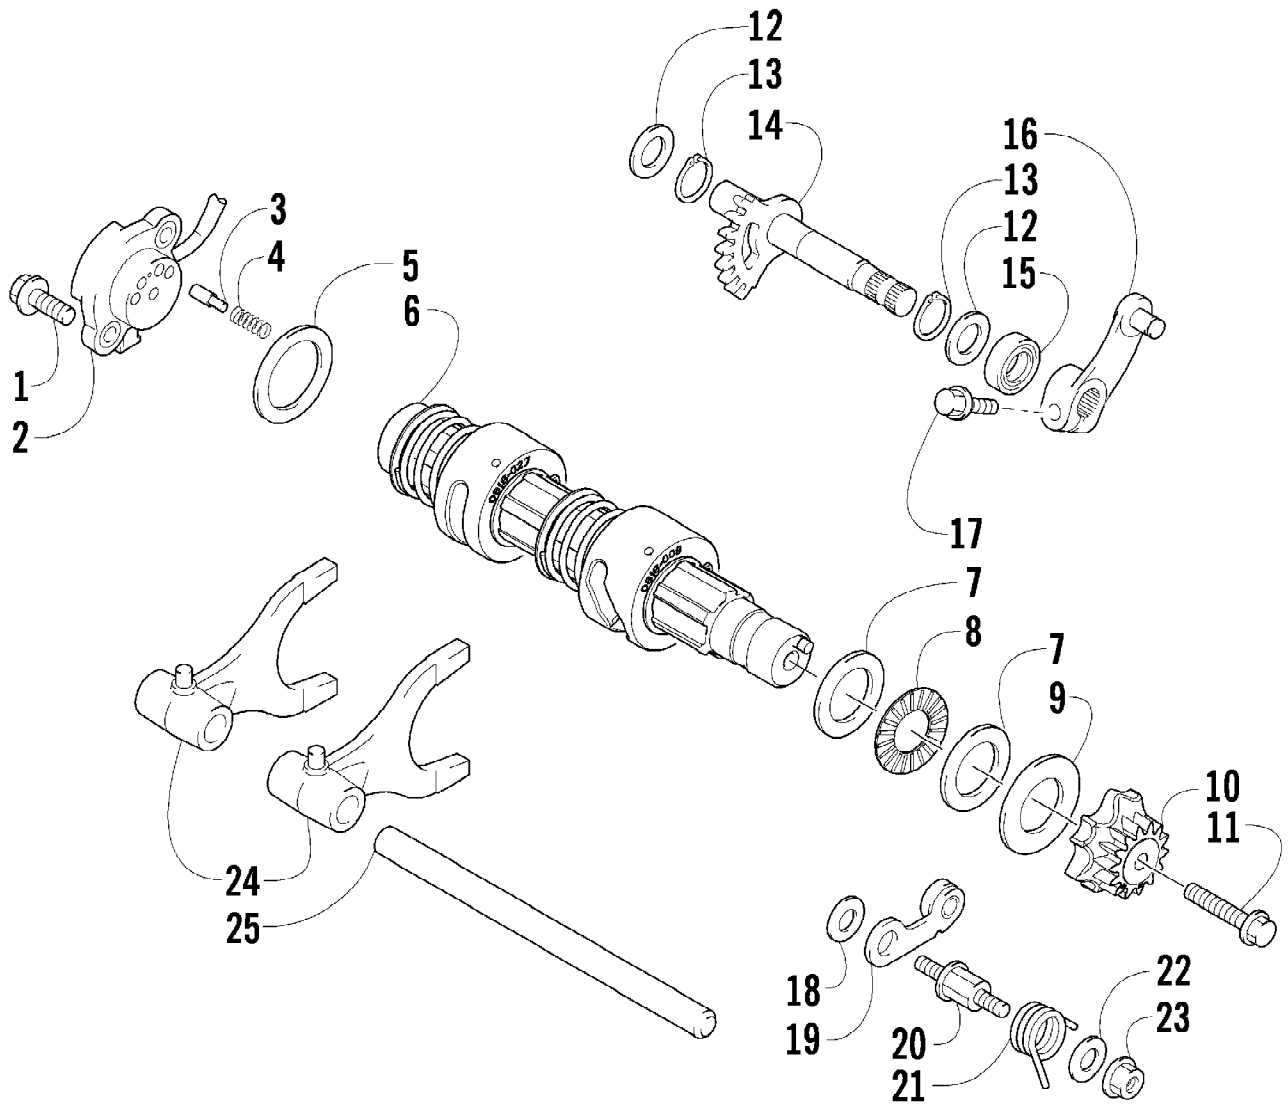

2011 ATV 700s H1 EFI BLACK (A2011IBT1PUSP)
GEAR SHIFTING ASSEMBLY

Page 41 of 83

Ref #	Part Number	Qty	S/P/F	Description
1	8470-520	2		Screw, Machine
2	0409-090	1	/P	Switch, Gear Position
3	0818-013	2		Contact
4	0818-017	2		Spring
5	0828-040	1		Washer
6	0818-046	1		Shaft, Gear Shift - Assembly
7	0828-095	2		Washer
8	0832-052	1	/P	Bearing, Thrust
9	0828-037	1		Washer
10	0818-089	1	/P	Plate, Gear Shift Cam
11	0826-006	1		Screw, Cap
12	0828-036	2		Washer
13	0831-010	2		Ring, Retaining
14	0818-007	1	/P	Shaft, Sub-Gear Shift
15	0830-044	1		Seal, Sub-Gear Shift Shaft
16	0818-014	1		Arm, Select
17	8468-620	1	/P	Screw, Machine
18	0828-038	1		Washer
19	0818-002	1		Stopper, Cam
20	0818-004	1		Support, Cam Stopper
21	0818-090	1		Spring
22	0828-035	1		Washer
23	8424-602	1	/P	Nut
24	0818-072	2	/P	Fork, Shift
25	0818-006	1		Shaft, Shift Fork