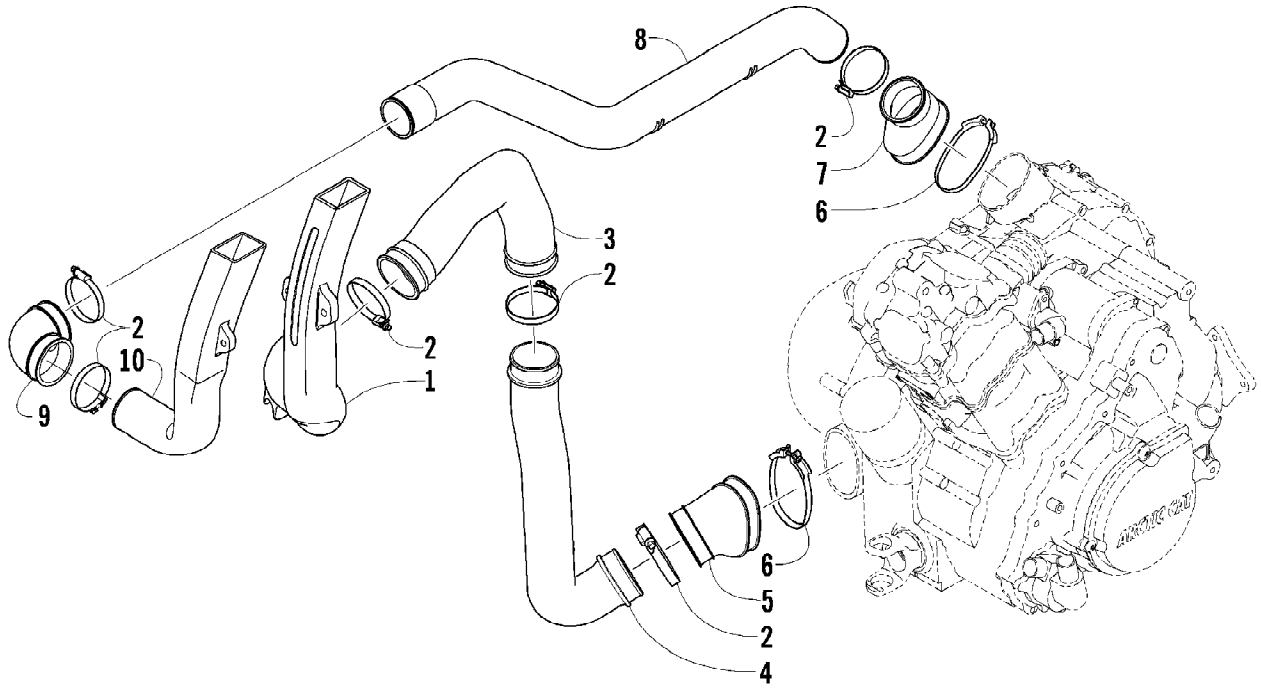

2011 ATV 700 H1 EFI MUD PRO GREEN-BLACK (A2011IFT4EUSM)  
CAM CHAIN ASSEMBLY

Page 6 of 87

Ref #	Part Number	Qty	S/P/F	Description
1	0810-001	1		Chain, Cam
2	0810-002	1		Guide, Chain
3	0810-003	1		Tensioner, Chain
4	0826-036	1		Pivot, Tensioner
5	0830-025	1		Washer, Crush
6	0810-004	1		Adjuster, Tensioner - Assembly
7	0830-018	1		Gasket
8	8468-625	2		Screw, Machine
9	0830-107	2		Gasket
10	8400-610	1		Screw, Cap
11	0828-129	1		Washer