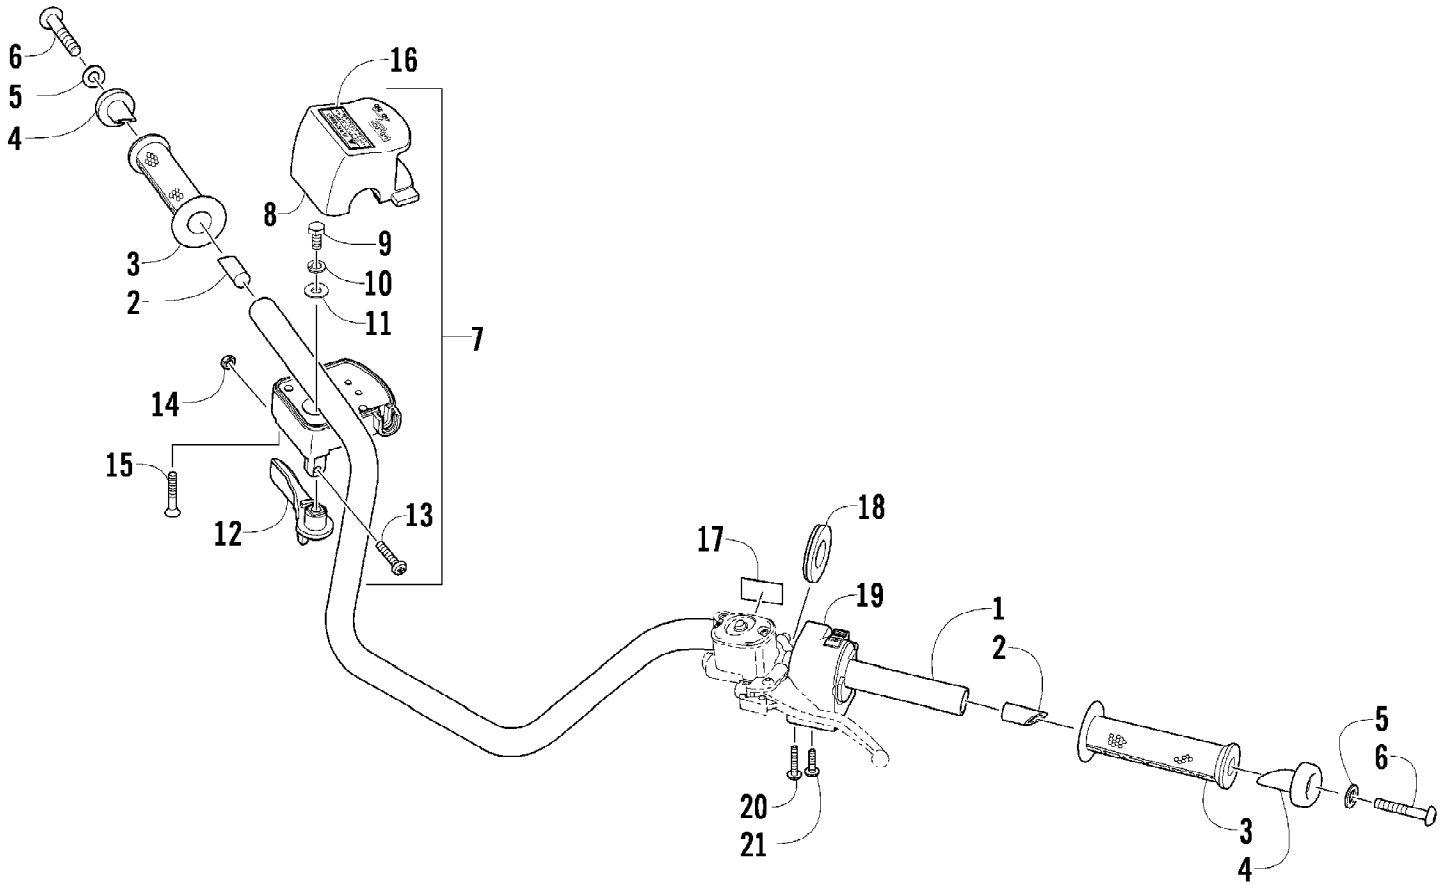

2011 ATV 700 H1 EFI CAT GREEN (A2011IBT4EUSZ)
GEAR SHIFTING ASSEMBLY

Page 41 of 85

Ref #	Part Number	Qty	S/P/F	Description
1	8470-520	2		Screw, Machine
2	0409-090	1	/P	Switch, Gear Position
3	0818-013	2		Contact
4	0818-017	2		Spring
5	0828-040	1		Washer
6	0818-046	1		Shaft, Gear Shift - Assembly
7	0828-095	2		Washer
8	0832-052	1	/P	Bearing, Thrust
9	0828-037	1		Washer
10	0818-089	1	/P	Plate, Gear Shift Cam
11	0826-006	1		Screw, Cap
12	0828-036	2		Washer
13	0831-010	2		Ring, Retaining
14	0818-007	1	/P	Shaft, Sub-Gear Shift
15	0830-044	1		Seal, Sub-Gear Shift Shaft
16	0818-014	1		Arm, Select
17	8468-620	1	/P	Screw, Machine
18	0828-038	1		Washer
19	0818-002	1		Stopper, Cam
20	0818-004	1		Support, Cam Stopper
21	0818-090	1		Spring
22	0828-035	1		Washer
23	8424-602	1	/P	Nut
24	0818-072	2	/P	Fork, Shift
25	0818-006	1		Shaft, Shift Fork