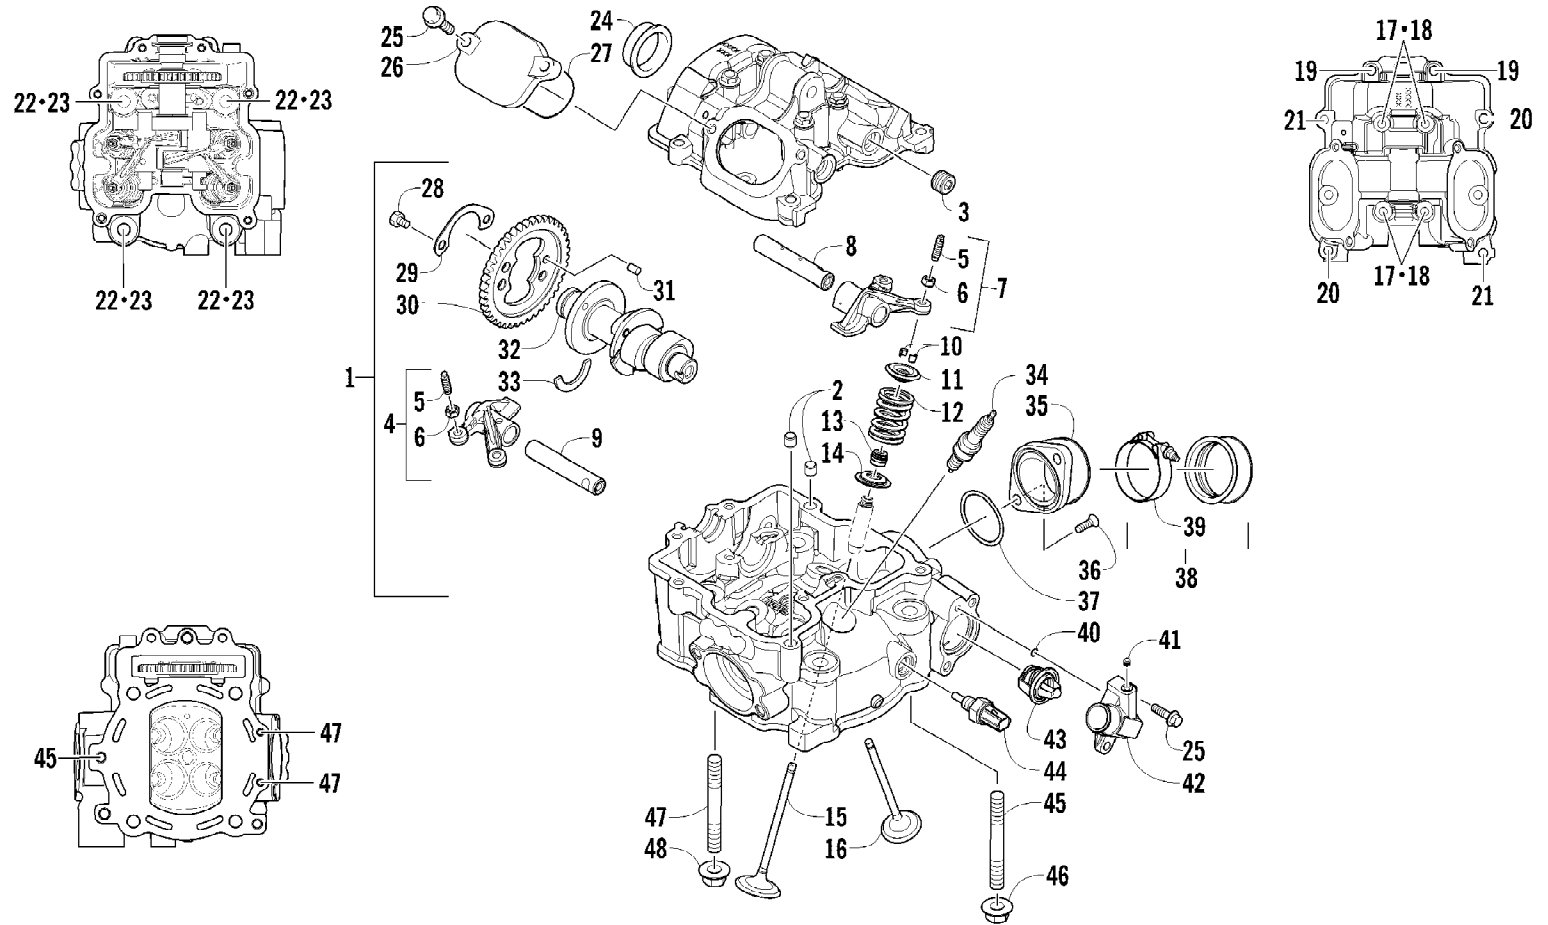

Ref #	Part Number	Qty	S/P/F	Description
1	0808-184	1		Head, Cylinder - Assembly (inc. 2-17)
2	0829-048	2	/P	Pin, Dowel
3	0831-083	2		Plug, Shaft
4	0809-237	1	/P	Arm, Valve Rocker - Exhaust (inc. two No. 5-6)
5	0809-240	4	/P	Screw, Adjuster
6	0827-059	4		Nut
7	0809-234	1	/P	Arm, Valve Rocker - Intake (inc. two No. 5-6)
8	0809-241	1		Shaft, Rocker Arm - Intake
9	0809-242	1		Shaft, Rocker Arm - Exhaust
10	0809-233	8		Cotter, Valve
11	0809-232	4		Retainer, Spring
12	0809-231	4	/P	Spring, Valve
13	0830-186	4	/P	Seal, Oil
14	0809-215	4		Seat, Spring - Valve
15	0809-228	2	/P	Valve, Intake
16	0809-229	2	/P	Valve, Exhaust
17	0826-149	4		Screw, Cap
18	0830-155	4	/P	Gasket
19	0826-002	2		Screw, Cap
20	0826-005	2		Screw, Cap
21	0826-006	2		Screw, Cap
22	0808-037	4	/P	Screw, Cap
23	0830-147	4	/P	Washer
24	0808-077	1		Plug, Cylinder Head
25	0826-007	6		Screw, Cap
26	0808-003	2		Cap, Inspection
27	0830-167	2	/P	O-Ring
28	0826-034	2		Screw, Cap
29	0828-004	1		Plate, Retainer
30	0809-002	1		Sprocket
31	0829-049	1		Pin, Dowel
32	0809-245	1	/P	Camshaft
33	0809-003	1		C-Ring
34	0217-799	1	/P/F	Spark Plug
35	0470-668	1		Flange, Intake Manifold
36	0826-008	2		Screw, Machine
37	0830-090	1		O-Ring
38	0437-069	1	/P	Boot (inc. 39)
39	1423-041	1		Clamp
40	0830-168	1	/P	O-Ring
41	0830-169	1		Plug
42	0808-113	1		Cover, Thermostat
43	0808-078	1		Thermostat
44	0808-124	1		Sensor, Engine Coolant Temperature
45	0827-031	1		Bolt, Stud
46	8424-804	1		Nut
47	0827-054	2		Bolt, Stud
48	8424-604	2		Nut