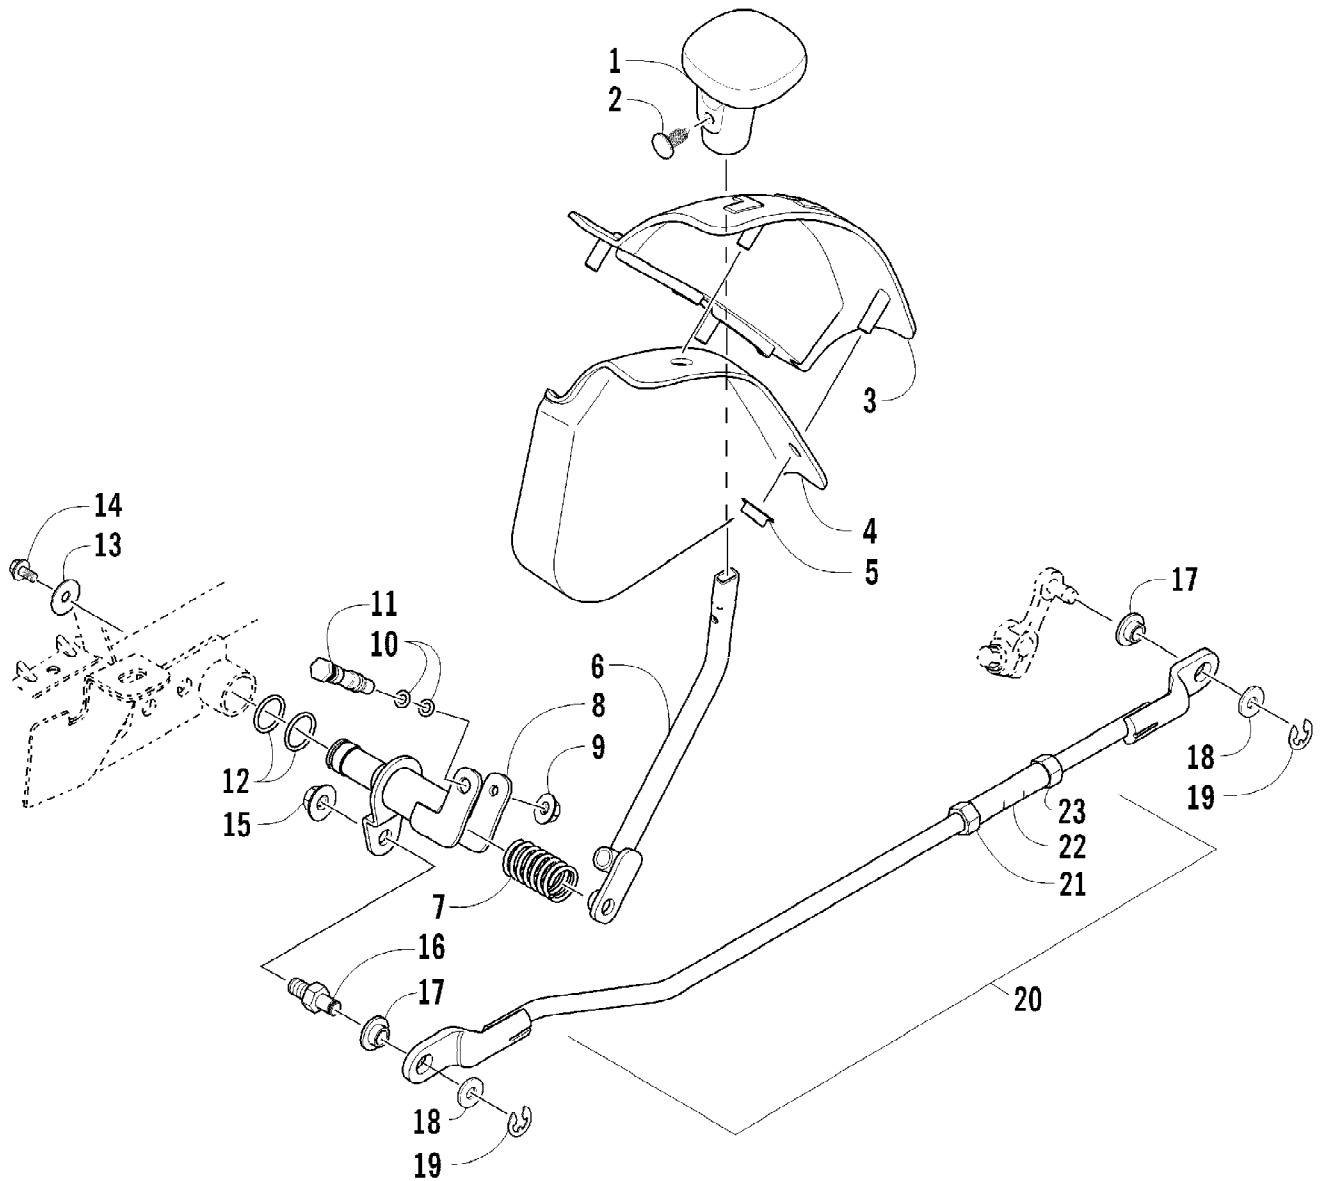

2011 ATV 700 H1 EFI CAT GREEN (A2011IBT4EUSZ)
SHIFT LEVER ASSEMBLY

Page 67 of 85

Ref #	Part Number	Qty	S/P/F	Description
1	0402-843	1	/P	Knob, Shift
2	0423-345	1		Clip, Retaining
3	1402-576	1		Plate, Shift
4	2406-345	1		Shield, Shift Plate
5	0423-357	4		Nut, Stamped
6	0502-659	1		Lever, Shift
7	0402-678	1	/P	Spring, Shift Lever
8	1502-332	1		Actuator, Shift
9	8424-602	1	/P	Nut
10	0423-182	2	/P	O-Ring
11	0402-675	1		Axle, Pivot
12	0423-299	2	/P	O-Ring
13	0423-087	1		Washer
14	8408-812	1		Screw, Cap
15	8424-802	1		Nut
16	1402-621	1		Pin, Mounting
17	0423-091	2		Bushing
18	0623-094	2		Washer
19	0423-169	2	/P	E-Ring
20	1502-200	1		Linkage, Shift - Assembly (inc. 21-23)
21	0123-917	1	/P	Nut, Hex - Left-Hand Thread
22	1402-619	1		Coupler
23	0623-294	1		Nut, Hex - Right-Hand Thread