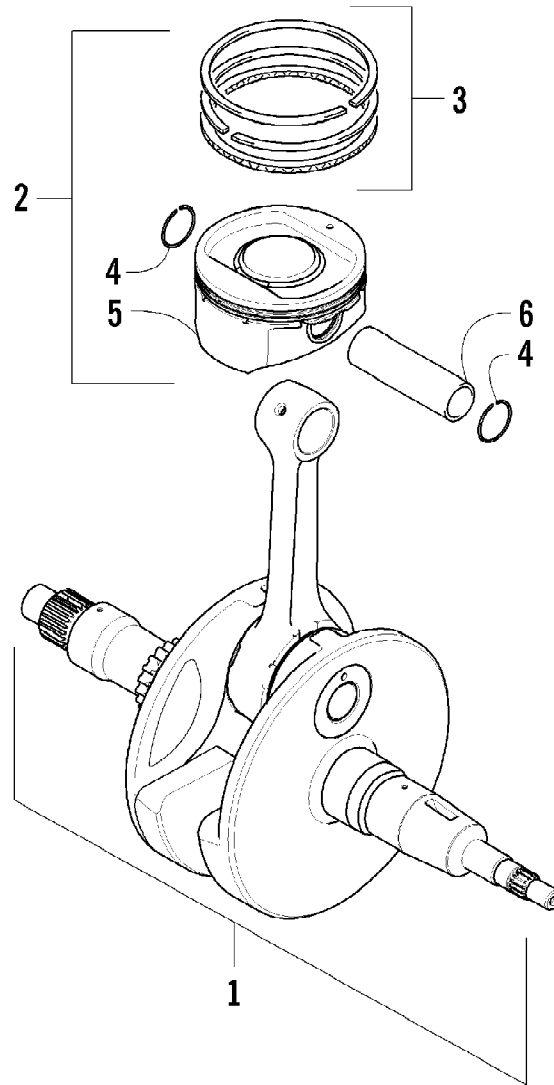

2011 ATV 700 H1 EFI CAT GREEN (A2011IBT4EUSZ)
CRANKSHAFT AND PISTON ASSEMBLY

Page 18 of 85

Ref #	Part Number	Qty	S/P/F	Description
1	0805-032	1	S	Crankshaft Assembly
2	0805-297	1	/P	Piston Set (inc. 3-6)
3	0805-132	1		Ring, Piston - Set
4	0831-001	2		Circlip, Piston Pin
5	0805-296	1		Piston
6	0805-210	1		Pin, Piston