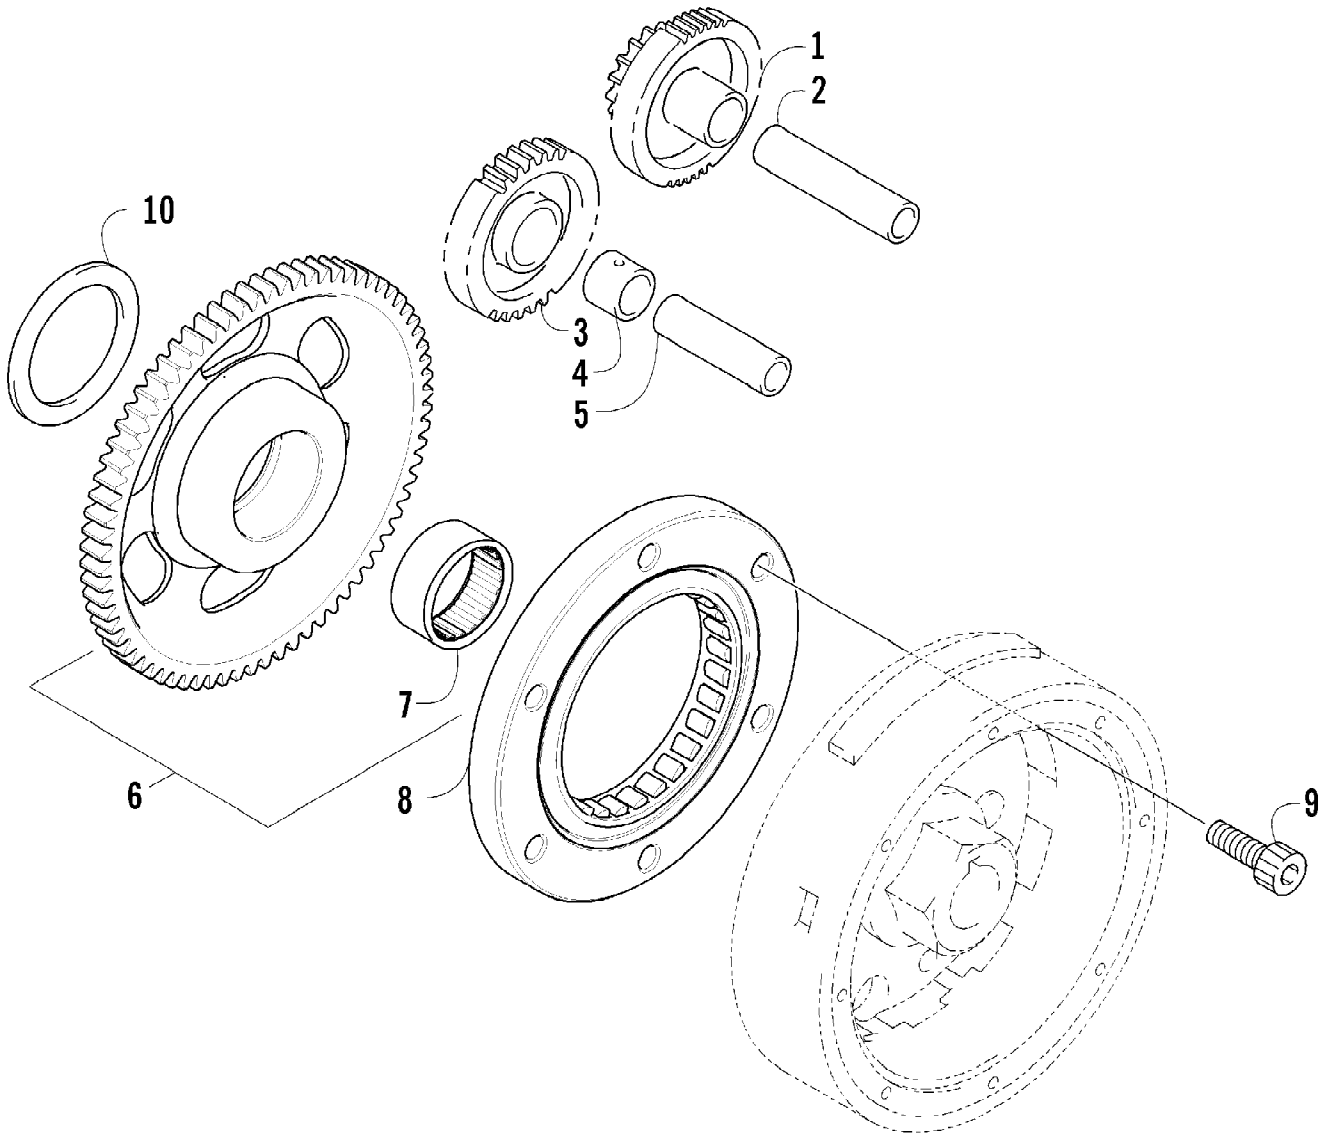

2011 ATV 700 H1 EFI CAT GREEN (A2011IBT4EUSZ)
SHIFT LEVER ASSEMBLY

Page 67 of 85

Ref #	Part Number	Qty	S/P/F	Description
1	0402-843	1	/P	Knob, Shift
2	0423-345	1		Clip, Retaining
3	1402-576	1		Plate, Shift
4	2406-345	1		Shield, Shift Plate
5	0423-357	4		Nut, Stamped
6	0502-659	1		Lever, Shift
7	0402-678	1	/P	Spring, Shift Lever
8	1502-332	1		Actuator, Shift
9	8424-602	1	/P	Nut
10	0423-182	2	/P	O-Ring
11	0402-675	1		Axle, Pivot
12	0423-299	2	/P	O-Ring
13	0423-087	1		Washer
14	8408-812	1		Screw, Cap
15	8424-802	1		Nut
16	1402-621	1		Pin, Mounting
17	0423-091	2		Bushing
18	0623-094	2		Washer
19	0423-169	2	/P	E-Ring
20	1502-200	1		Linkage, Shift - Assembly (inc. 21-23)
21	0123-917	1	/P	Nut, Hex - Left-Hand Thread
22	1402-619	1		Coupler
23	0623-294	1		Nut, Hex - Right-Hand Thread