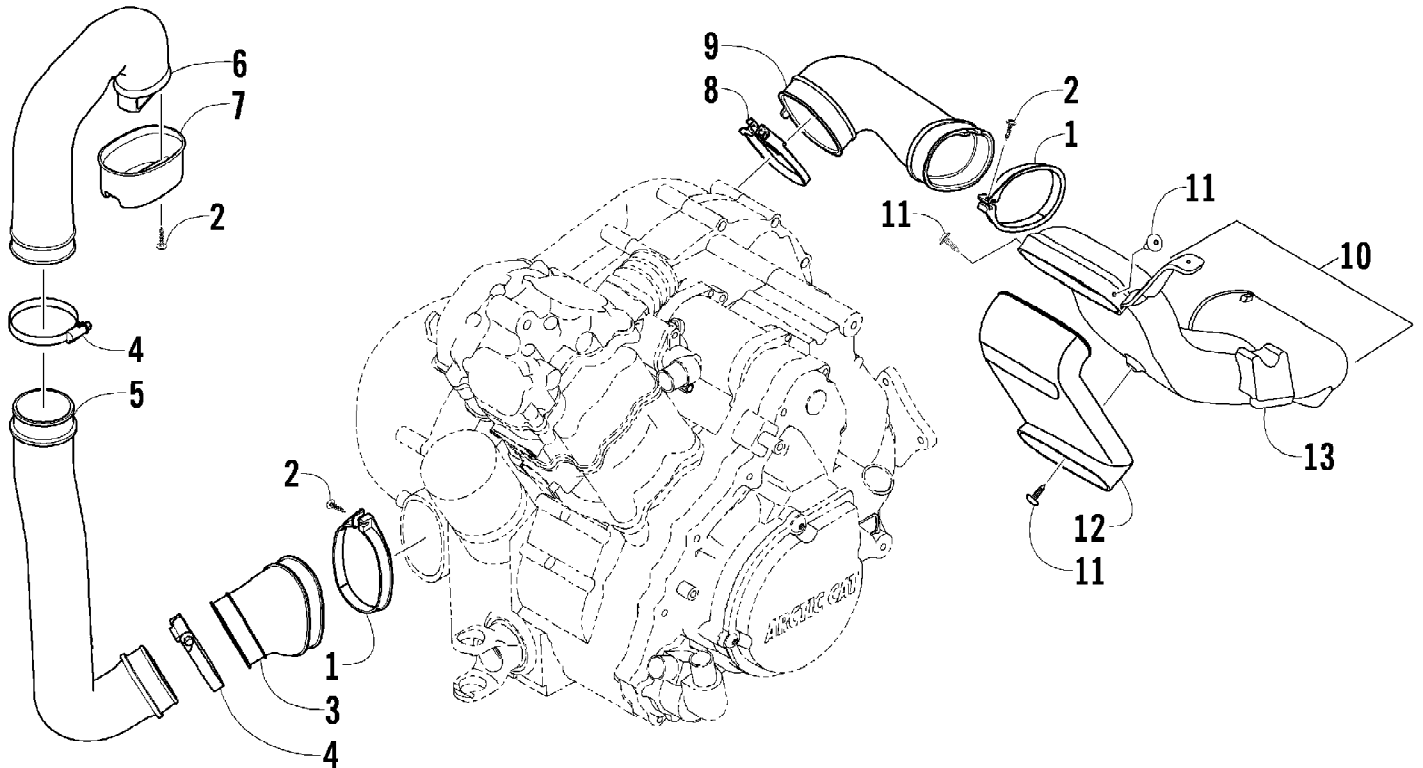

2011 ATV 700 H1 EFI CAT GREEN (A2011IBT4EUSZ)
CAM CHAIN ASSEMBLY

Page 6 of 85

Ref #	Part Number	Qty	S/P/F	Description
1	0810-001	1		Chain, Cam
2	0810-002	1		Guide, Chain
3	0810-003	1		Tensioner, Chain
4	0826-036	1		Pivot, Tensioner
5	0830-025	1		Washer, Crush
6	0810-004	1		Adjuster, Tensioner - Assembly
7	0830-018	1		Gasket
8	8468-625	2		Screw, Machine
9	0830-107	2		Gasket
10	8400-610	1		Screw, Cap
11	0828-129	1		Washer