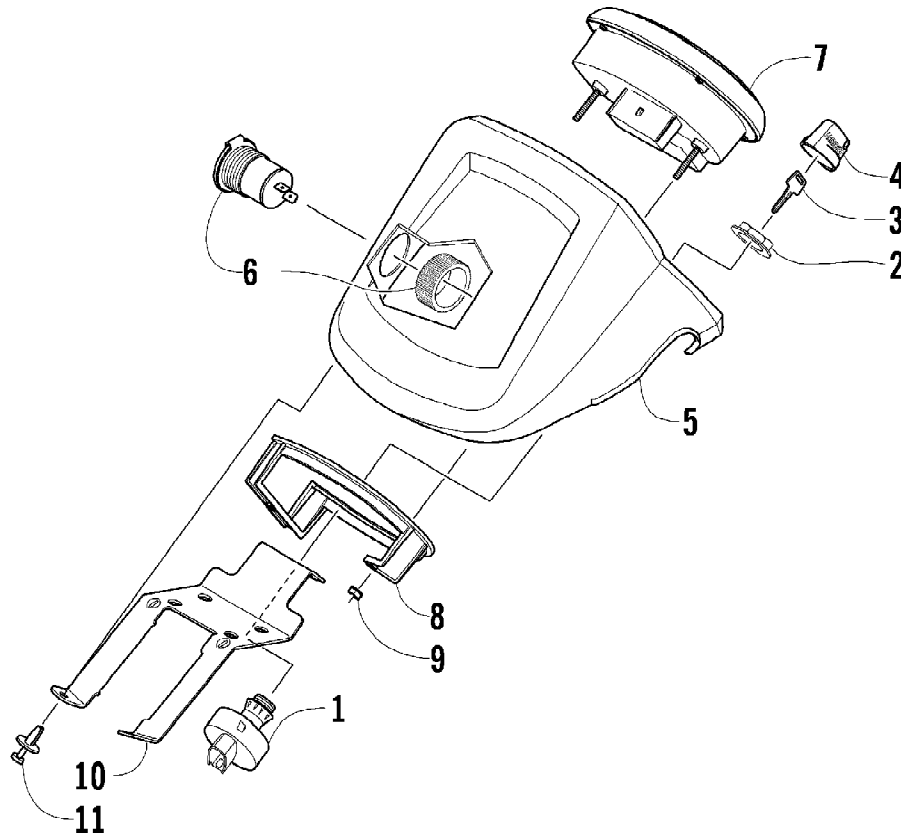

Ref #	Part Number	Qty	S/P/F	Description
1	0430-090	1	/P	Switch, Ignition - Assembly (inc. 2-4)
2	0430-050	1		Nut, Retaining
3	0430-042	1	F	Key, Ignition
3	0430-043	1	F	Key, Ignition
4	0430-054	1		Cover, Key
5	0505-591	1		Instrument Pod
6	0641-897	1	/P	Outlet, Accessory - 12V
7	0520-076	1		Gauge, LCD
8	0420-065	1	/P	Bracket, Retaining
9	0423-493	2		Nut w/Washer
10	2506-470	1		Bracket, Mounting - Instrument Pod
11	0423-535	2		Rivet, Reinstallable