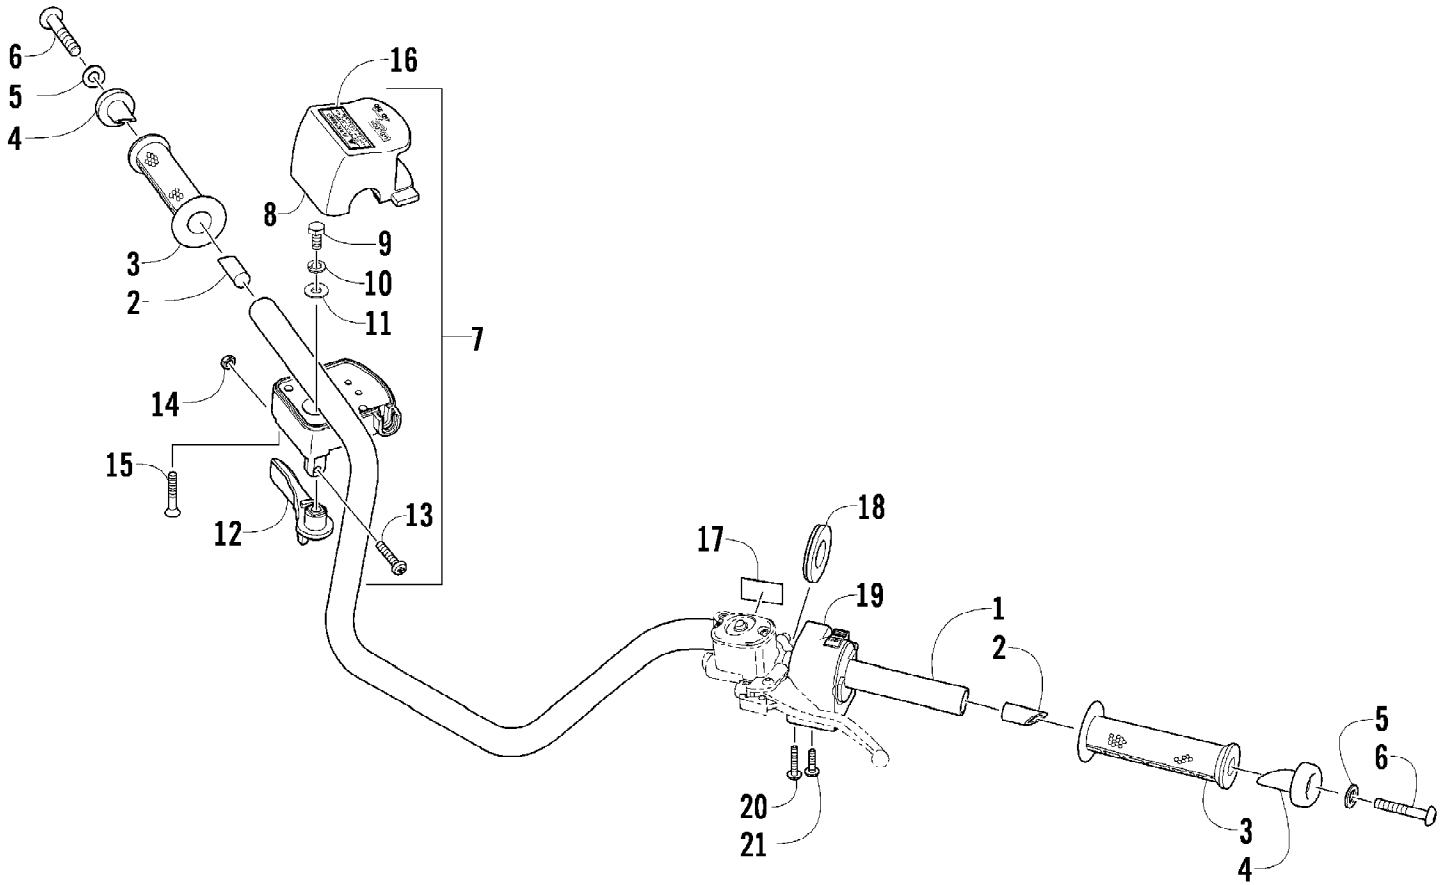

2011 ATV 650 H1 GREEN (A2011ICS4BUSG)
GEAR SHIFTING ASSEMBLY

Page 41 of 83

Ref #	Part Number	Qty	S/P/F	Description
1	8470-520	2		Screw, Machine
2	0409-090	1	/P	Switch, Gear Position
3	0818-013	2		Contact
4	0818-017	2		Spring
5	0828-040	1		Washer
6	0818-046	1		Shaft, Gear Shift - Assembly
7	0828-095	2		Washer
8	0832-052	1	/P	Bearing, Thrust
9	0828-037	1		Washer
10	0818-089	1	/P	Plate, Gear Shift Cam
11	0826-006	1		Screw, Cap
12	0828-036	2		Washer
13	0831-010	2		Ring, Retaining
14	0818-007	1	/P	Shaft, Sub-Gear Shift
15	0830-044	1		Seal, Sub-Gear Shift Shaft
16	0818-014	1		Arm, Select
17	8468-620	1	/P	Screw, Machine
18	0828-038	1		Washer
19	0818-002	1		Stopper, Cam
20	0818-004	1		Support, Cam Stopper
21	0818-090	1		Spring
22	0828-035	1		Washer
23	8424-602	1	/P	Nut
24	0818-072	2	/P	Fork, Shift
25	0818-006	1		Shaft, Shift Fork