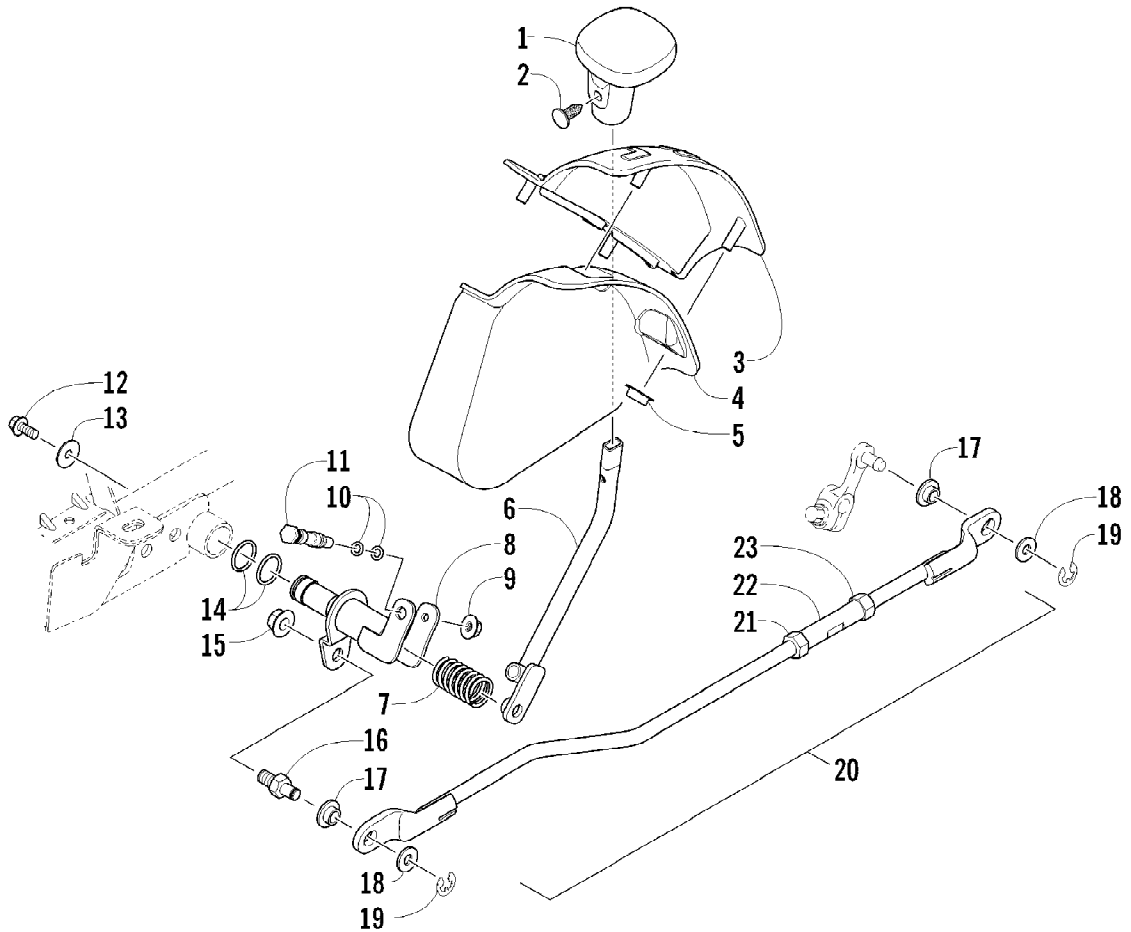

2011 ATV 450 EFI CAT GREEN (A2011ICK4CUSZ)
SHIFT LEVER ASSEMBLY

Page 63 of 77

Ref #	Part Number	Qty	S/P/F	Description
1	0402-843	1	/P	Knob, Shift
2	0423-345	1		Clip, Retaining
3	1402-562	1	/P	Plate, Shift
4	2406-348	1		Shield, Shift Plate
5	0423-357	4		Nut, Stamped
6	0502-659	1		Lever, Shift
7	0402-678	1	/P	Spring, Shift Lever
8	1502-332	1		Actuator, Shift
9	8424-602	1	/P	Nut
10	0423-182	2	/P	O-Ring
11	0402-675	1		Axle, Pivot
12	8408-812	1		Screw, Cap
13	0423-087	1		Washer
14	0423-299	2	/P	O-Ring
15	8424-802	1		Nut
16	1402-621	1		Pin, Mounting
17	0423-091	2		Bushing
18	0623-094	2		Washer
19	0423-169	2	/P	E-Ring
20	1502-652	1		Linkage, Shift - Assembly (inc. 21-23)
21	0123-917	1	/P	Nut, Hex - Left-Hand Thread
22	1402-619	1		Coupler
23	0623-294	1		Nut, Hex - Right-Hand Thread