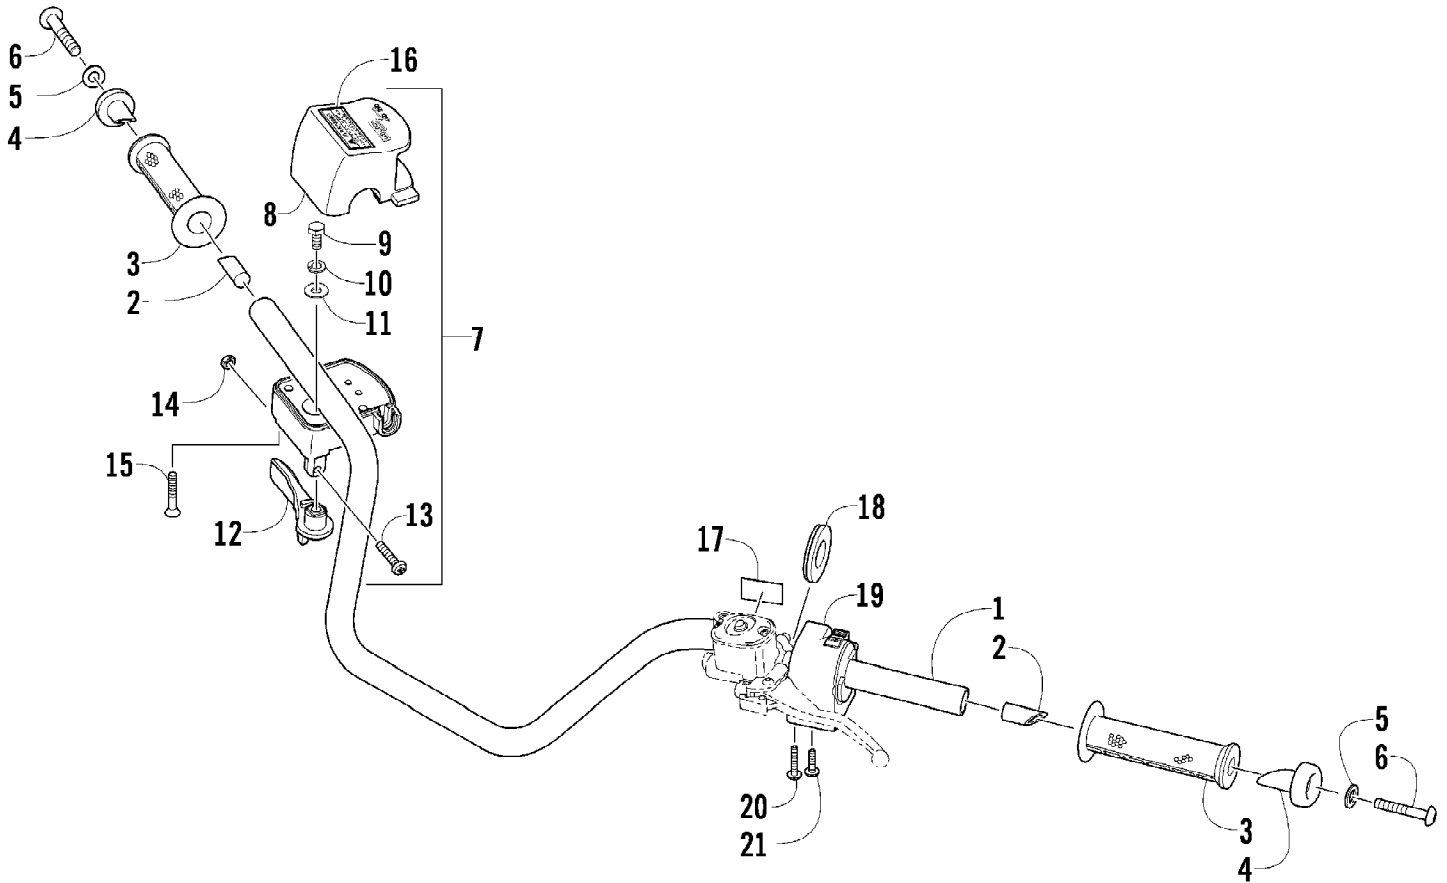

2011 ATV 450 EFI CAT GREEN (A2011ICK4CUSZ)  
GEAR SHIFTING ASSEMBLY

Page 39 of 77

Ref #	Part Number	Qty	S/P/F	Description
1	0818-115	1	S	Shaft, Gear Shift - Assembly (inc. 2-8 and two No. 9)
2	0818-044	1	S	Shaft, Gear Shift
3	3304-439	1		Pin, Dowel
4	3304-147	4	/P	Circlip
5	0818-060	2		Spring
6	0818-117	1		Cam, Reverse
7	0831-016	1		C-Ring
8	0818-116	1		Cam, Gear Shift
9	0828-079	3		Washer
10	0828-081	1		Washer, Thrust
11	0828-080	1		Washer, Thrust
12	0818-061	1		Plate, Gear Shift Cam
13	3304-569	1		Screw, Cap
14	0828-084	2		Washer
15	0818-113	1		Shaft, Sub-Gear Shift (inc. 16)
16	3301-875	2		Circlip
17	0830-179	1		Seal
18	0409-125	1		Switch, Gear Position
19	0818-014	1		Arm, Select
20	8468-620	1	/P	Screw, Machine
21	0828-083	1		Washer
22	0818-084	1		Stopper, Cam
23	0818-062	1		Support, Cam Stopper
24	0818-109	1		Spring
25	0828-082	1		Washer
26	3303-331	1	/P	Nut
27	0818-021	1		Shaft, Shift Fork
28	0818-088	2		Fork, Shift