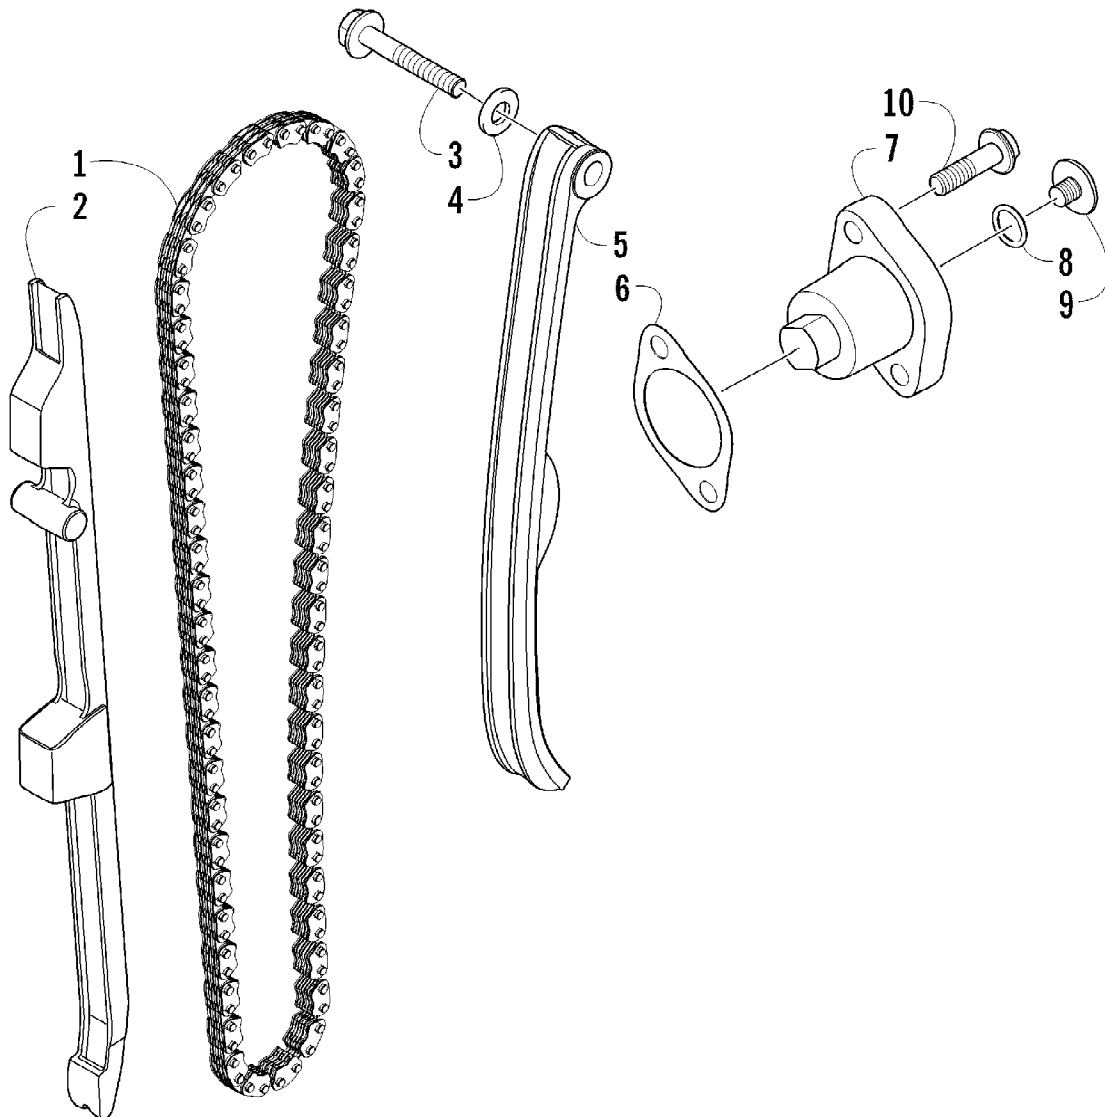

2011 ATV 450 EFI CAT GREEN (A2011ICK4CUSZ)  
CAM CHAIN ASSEMBLY

Page 6 of 77

Ref #	Part Number	Qty	S/P/F	Description
1	0810-005	1		Chain, Cam
2	0810-068	1		Guide, Chain
3	0826-133	1		Pivot, Tensioner
4	0830-150	1		Washer
5	0810-007	1		Tensioner, Chain
6	3303-035	1		Gasket
7	3303-677	1		Adjuster, Tensioner - Assembly
8	3304-100	1	/P	O-Ring
9	3304-006	1		Screw, Adjuster
10	3303-360	2		Screw, Cap