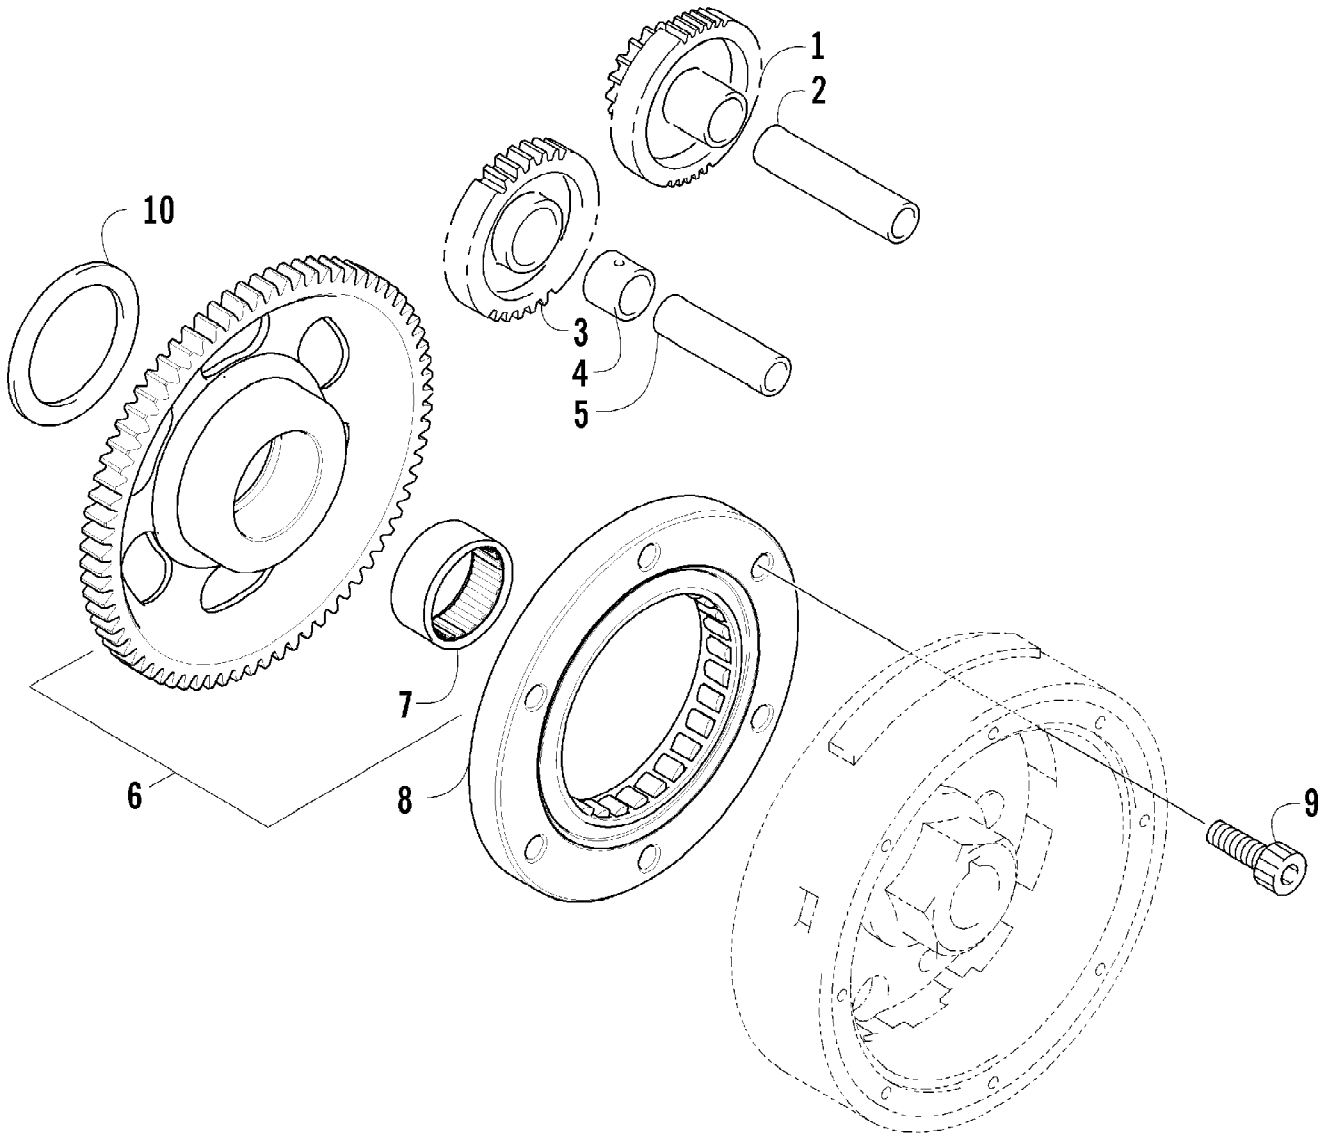

2010 ATV 700 TRV METALLIC BLACK (A2010TBT4EUSO)
SHIFT LEVER ASSEMBLY

Ref #	Part Number	Qty	S/P/F	Description
1	0402-843	1	/P	Knob, Shift
2	0423-345	1		Clip, Retaining
3	1402-576	1		Plate, Shift
4	2406-345	1		Shield, Shift Plate
5	0423-357	4		Nut, Stamped
6	0502-659	1		Lever, Shift
7	0402-678	1	/P	Spring, Shift Lever
8	8424-602	1	/P	Nut
9	1502-332	1		Actuator, Shift
10	0423-299	2	/P	O-Ring
11	0402-675	1		Axle, Pivot
12	0423-182	2	/P	O-Ring
13	0423-087	1		Washer
14	8408-812	1		Screw, Cap
15	8424-802	1		Nut
16	0423-091	2		Bushing
17	1402-621	1		Pin, Mounting
18	0623-094	2		Washer
19	0423-169	2	/P	E-Ring
20	1502-200	1		Linkage, Shift - Assembly (inc. 21-22)
21	0623-294	1		Nut, Hex - Right-Hand Thread
22	0123-917	1	/P	Nut, Hex - Left-Hand Thread