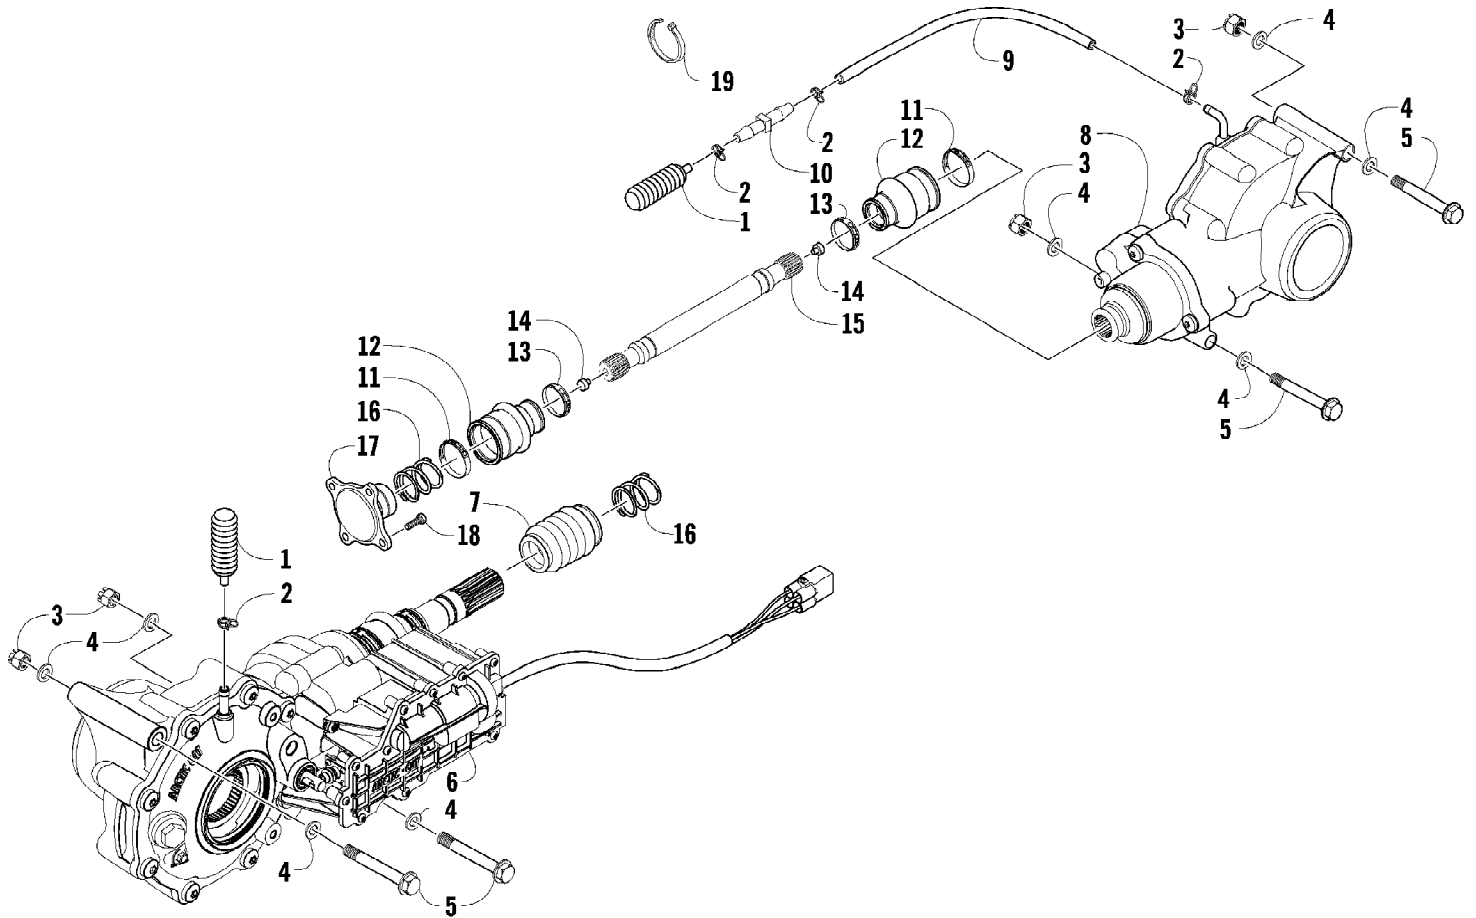

2010 ATV 700 TRV METALLIC BLACK (A2010TBT4EUSO)
CYLINDER HEAD AND CAMSHAFT/VALVE ASSEMBLY

2010 ATV 700 TRV METALLIC BLACK (A2010TBT4EUSO)
CYLINDER HEAD AND CAMSHAFT/VALVE ASSEMBLY

Page 22 of 81

Ref #	Part Number	Qty	S/P/F	Description
1	0808-082	1		Head, Cylinder - Assembly (inc. 2-17)
2	0829-001	2	S	Pin, Dowel
3	0826-001	4		Screw, Cap
4	0809-205	1	S	Arm, Valve Rocker - Exhaust (inc. two No. 5-6)
5	0809-033	4	S	Screw, Adjuster
6	0827-007	4		Nut
7	0809-202	1	S	Arm, Valve Rocker - Intake (inc. two No. 5-6)
8	0809-007	1		Shaft, Rocker Arm - Intake
9	0809-008	1		Shaft, Rocker Arm - Exhaust
10	0809-014	8		Cotter, Valve
11	0809-013	4		Retainer, Spring
12	0809-138	4	S	Spring, Valve
13	0830-016	4	S	Seal, Oil
14	0809-006	4		Seat, Spring - Valve
15	0809-039	2	S	Valve, Intake
16	0809-040	2	S	Valve, Exhaust
17	0831-041	2		Plug, Shaft
18	0809-245	1	/P	Camshaft
19	0809-002	1		Sprocket
20	0826-034	2		Screw, Cap
21	0828-004	1		Plate, Retainer
22	0829-008	1		Pin, Dowel
23	0809-003	1		C-Ring
24	0808-077	1		Plug, Cylinder Head
25	0826-007	6		Screw, Cap
26	0808-003	2		Cap, Inspection
27	0830-167	2	/P	O-Ring
28	0808-037	4	/P	Screw, Cap
29	0830-147	4	/P	Washer
30	0830-107	4		Gasket
31	0826-002	2		Screw, Cap
32	0826-005	2		Screw, Cap
33	0826-006	2		Screw, Cap
34	0217-799	1	/P	Spark Plug (CPR8E)
35	0470-668	1		Flange, Intake Manifold
36	0830-090	1		O-Ring
37	0826-008	2		Screw, Machine
38	0470-669	1	S	Boot
39	0423-066	1		Clamp
40	0830-168	1	/P	O-Ring
41	0830-169	1		Plug
42	0808-113	1		Cover, Thermostat
43	0808-078	1		Thermostat
44	0808-124	1		Switch, Engine Coolant Temperature
45	0827-031	1		Bolt, Stud
46	8424-804	1		Nut
47	0827-054	2		Bolt, Stud
48	8424-604	2		Nut