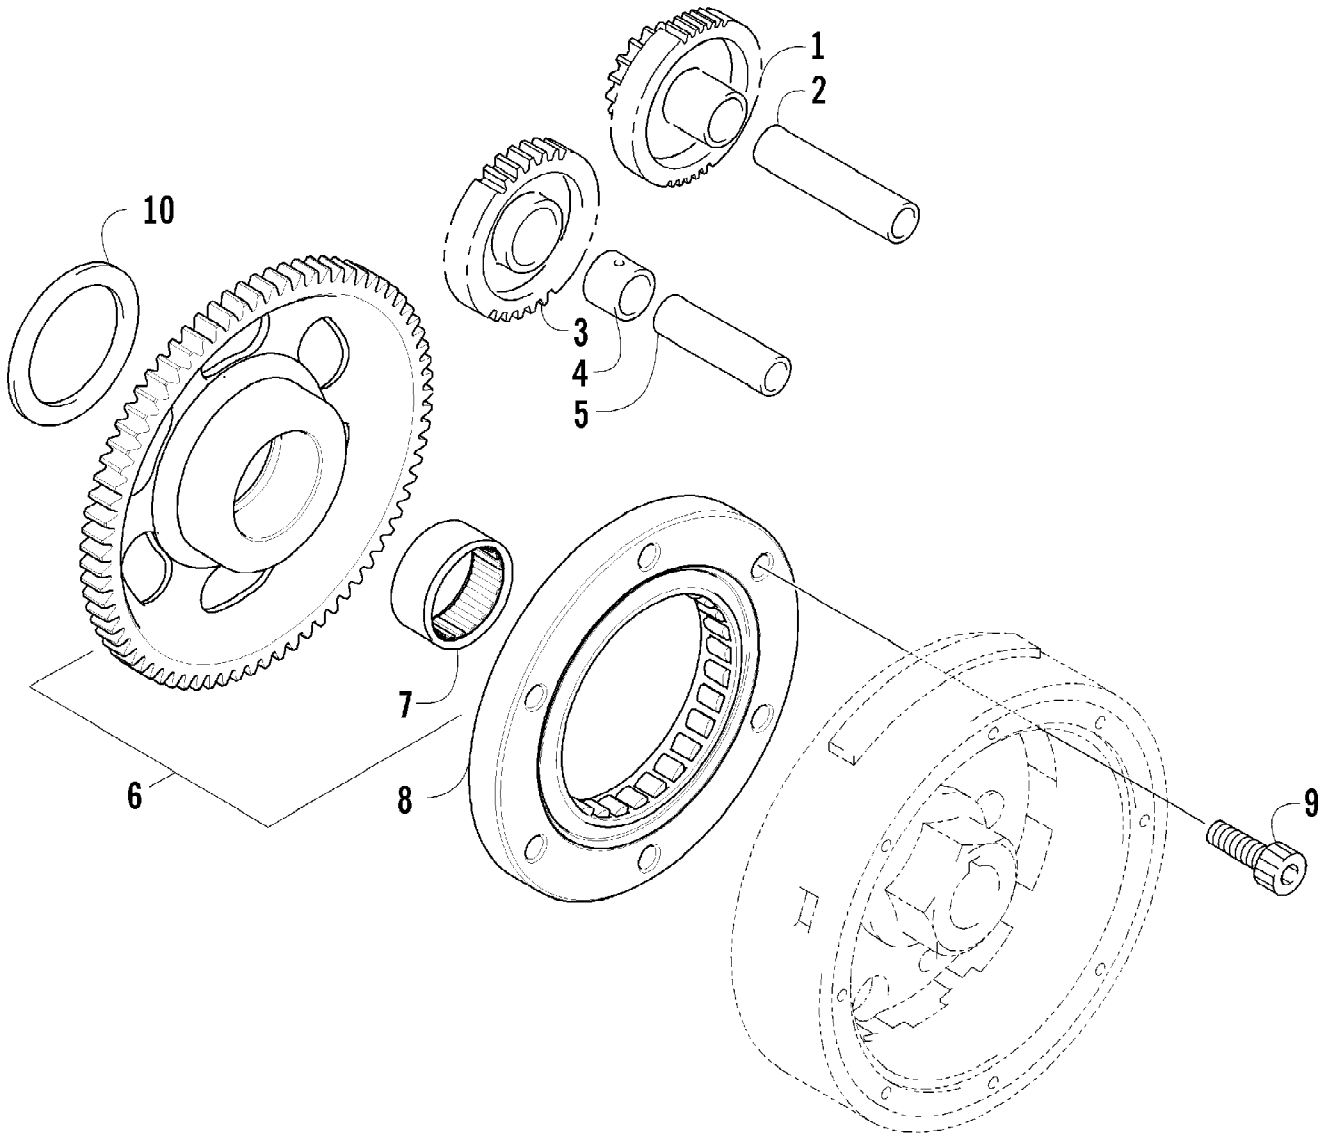

2010 ATV 550 TRV METALLIC BLACK (A2010TBO4EUSO)
SHIFT LEVER ASSEMBLY

Ref #	Part Number	Qty	S/P/F	Description
1	0402-843	1	/P	Knob, Shift
2	0423-345	1		Clip, Retaining
3	1402-576	1		Plate, Shift
4	2406-345	1		Shield, Shift Plate
5	0423-357	4		Nut, Stamped
6	0502-659	1		Lever, Shift
7	0402-678	1	/P	Spring, Shift Lever
8	8424-602	1	/P	Nut
9	1502-332	1		Actuator, Shift
10	0423-299	2	/P	O-Ring
11	0402-675	1		Axle, Pivot
12	0423-182	2	/P	O-Ring
13	0423-087	1		Washer
14	8408-812	1		Screw, Cap
15	8424-802	1		Nut
16	0423-091	2		Bushing
17	1402-621	1		Pin, Mounting
18	0623-094	2		Washer
19	0423-169	2	/P	E-Ring
20	1502-200	1		Linkage, Shift - Assembly (inc. 21-22)
21	0623-294	1		Nut, Hex - Right-Hand Thread
22	0123-917	1	/P	Nut, Hex - Left-Hand Thread