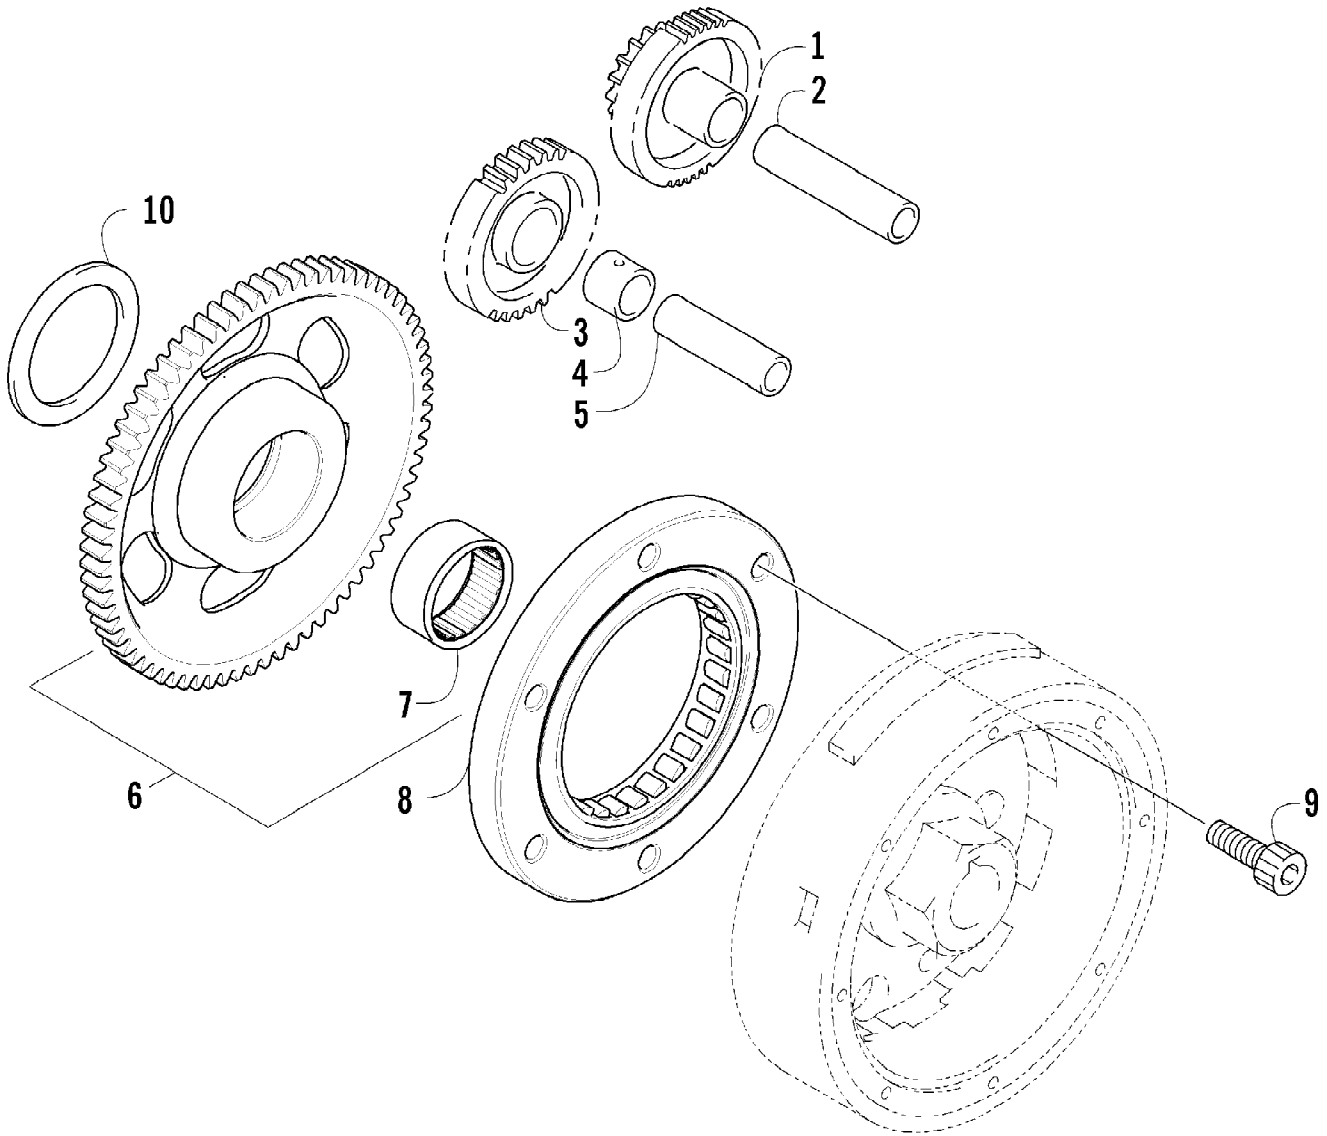

2010 ATV 550 TRV GREEN (A2010TBO4EUSG)  
SHIFT LEVER ASSEMBLY

Page 65 of 81

Ref #	Part Number	Qty	S/P/F	Description
1	0402-843	1	/P	Knob, Shift
2	0423-345	1		Clip, Retaining
3	1402-576	1		Plate, Shift
4	2406-345	1		Shield, Shift Plate
5	0423-357	4		Nut, Stamped
6	0502-659	1		Lever, Shift
7	0402-678	1	/P	Spring, Shift Lever
8	8424-602	1	/P	Nut
9	1502-332	1		Actuator, Shift
10	0423-299	2	/P	O-Ring
11	0402-675	1		Axle, Pivot
12	0423-182	2	/P	O-Ring
13	0423-087	1		Washer
14	8408-812	1		Screw, Cap
15	8424-802	1		Nut
16	0423-091	2		Bushing
17	1402-621	1		Pin, Mounting
18	0623-094	2		Washer
19	0423-169	2	/P	E-Ring
20	1502-200	1		Linkage, Shift - Assembly (inc. 21-22)
21	0623-294	1		Nut, Hex - Right-Hand Thread
22	0123-917	1	/P	Nut, Hex - Left-Hand Thread