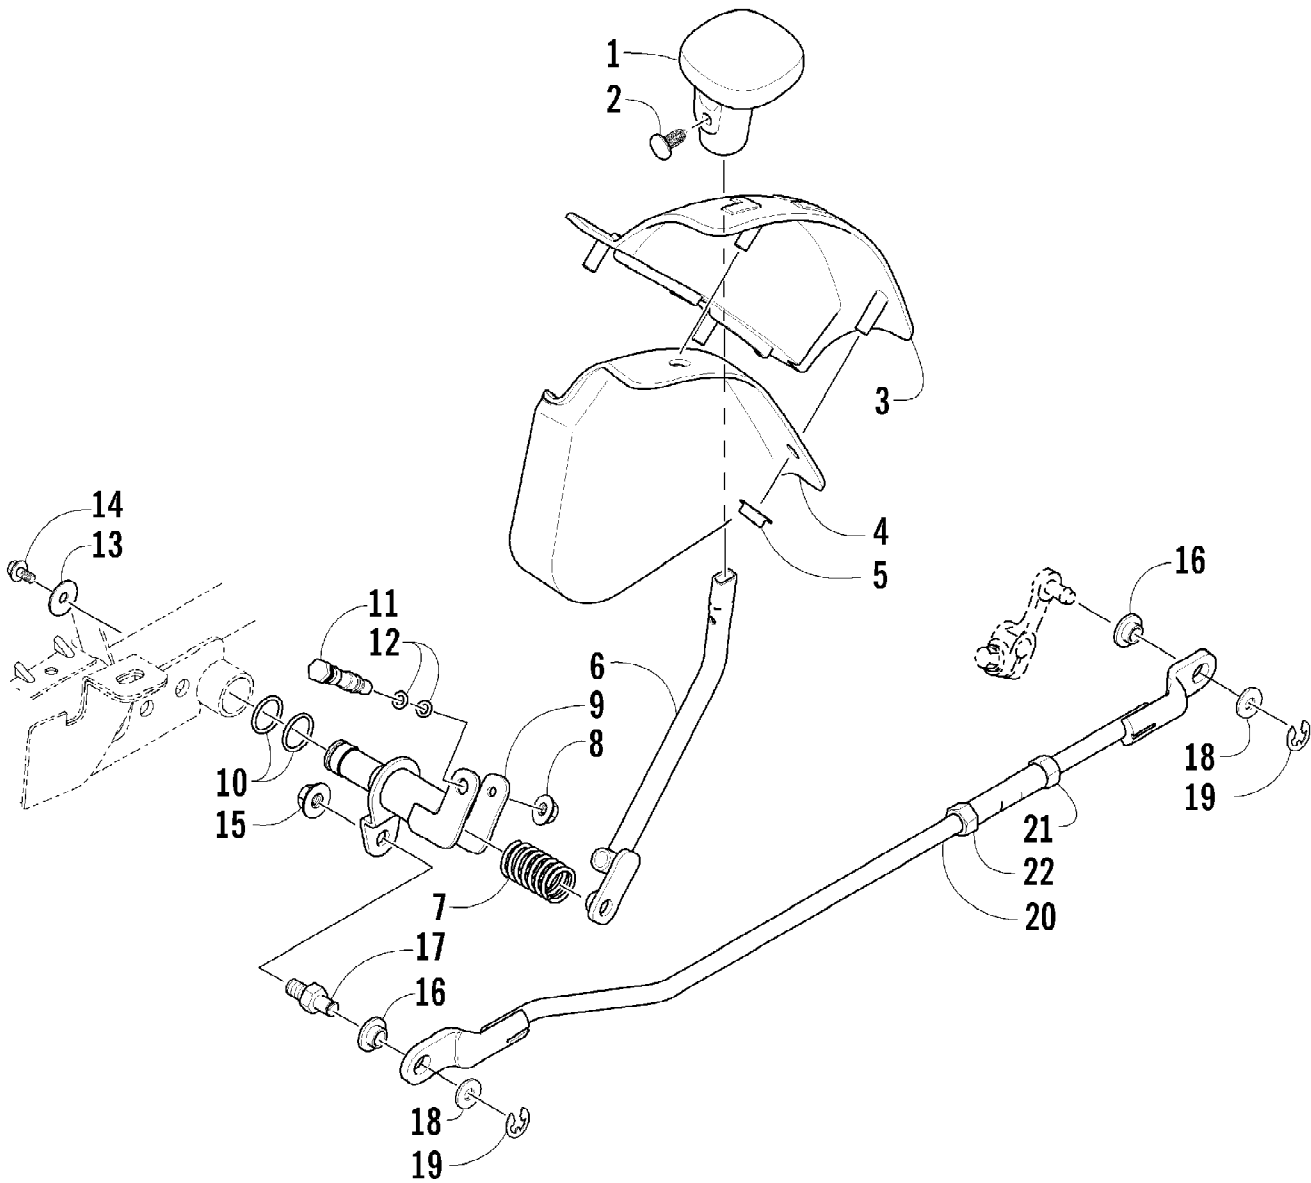

2009 ATV 700 TRV CRUISER STEEL BLUE (A2009TCT4EUSV)
SHIFT LEVER ASSEMBLY

Page 73 of 97

Ref #	Part Number	Qty	S/P/F	Description
1	0402-843	1	/P	Knob, Shift
2	0423-345	1		Clip, Retaining
3	1402-576	1		Plate, Shift
4	2406-345	1		Shield, Shift Plate
5	0423-357	4		Nut, Stamped
6	0502-659	1		Lever, Shift
7	0402-678	1	/P	Spring, Shift Lever
8	8424-602	1	/P	Nut
9	1502-332	1		Actuator, Shift
10	0423-299	2	/P	O-Ring
11	0402-675	1		Axle, Pivot
12	0423-182	2	/P	O-Ring
13	0423-087	1		Washer
14	8408-812	1		Screw, Cap
15	8424-802	1		Nut
16	0423-091	2		Bushing
17	1402-621	1		Pin, Mounting
18	0623-094	2		Washer
19	0423-169	2	/P	E-Ring
20	1502-200	1		Linkage, Shift - Assembly (inc. 21-22)
21	0623-294	1		Nut, Hex - Right-Hand Thread
22	0123-917	1	/P	Nut, Hex - Left-Hand Thread