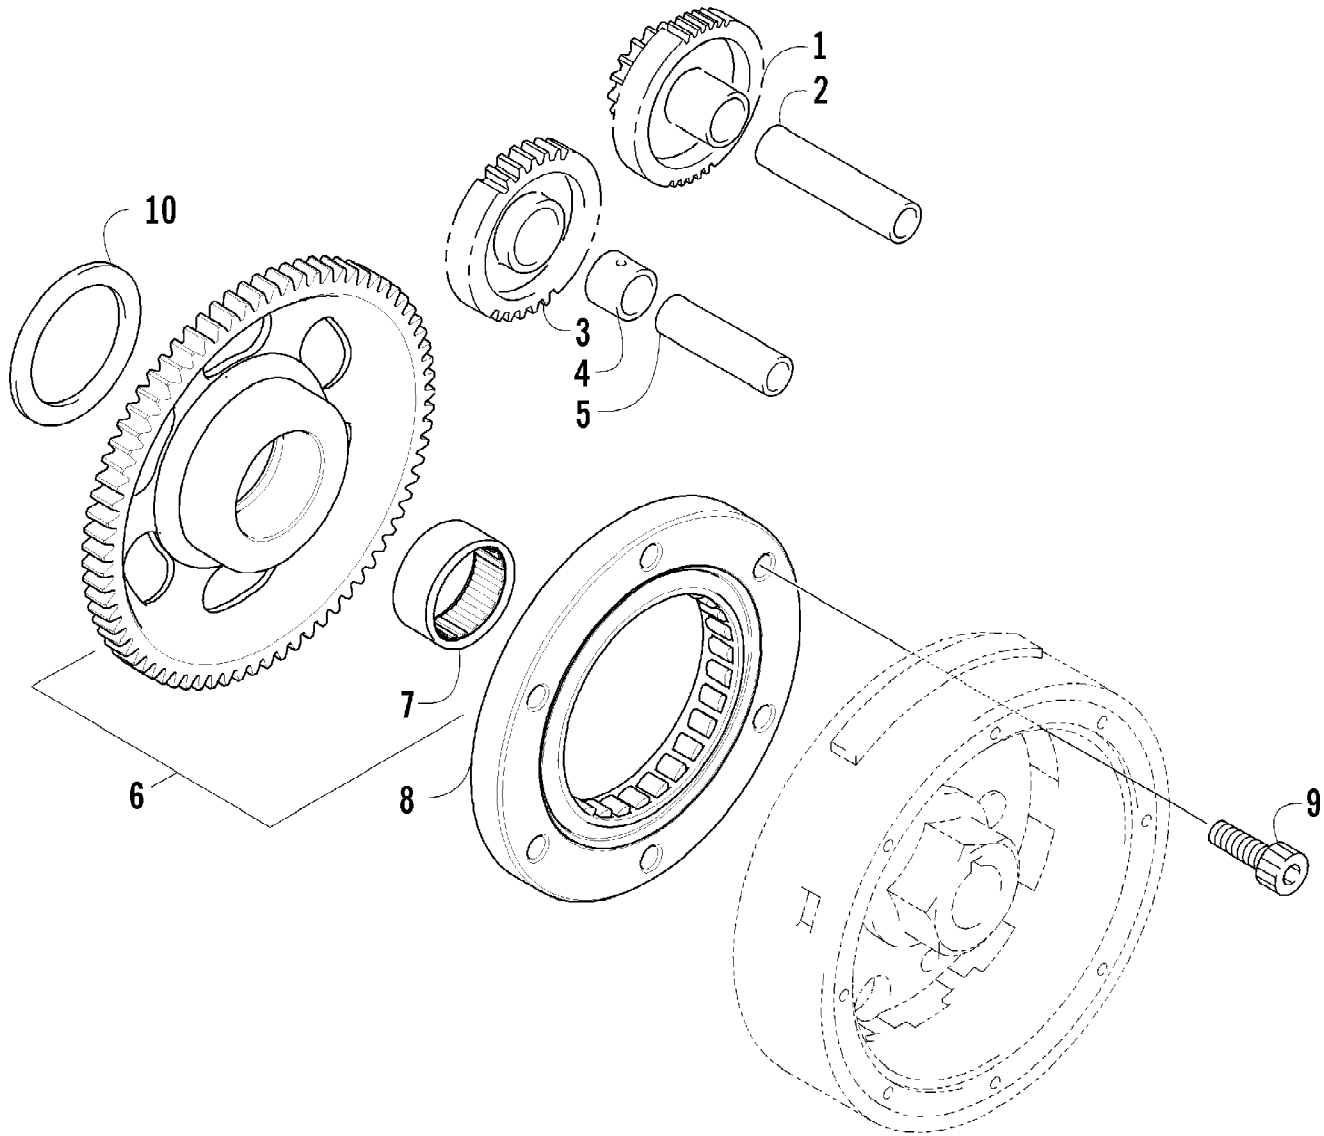

2009 ATV 700 TRV CRUISER STEEL BLUE (A2009TCT4EUSV)  
SHIFT LEVER ASSEMBLY

Page 73 of 97

Ref #	Part Number	Qty	S/P/F	Description
1	0402-843	1	/P	Knob, Shift
2	0423-345	1		Clip, Retaining
3	1402-576	1		Plate, Shift
4	2406-345	1		Shield, Shift Plate
5	0423-357	4		Nut, Stamped
6	0502-659	1		Lever, Shift
7	0402-678	1	/P	Spring, Shift Lever
8	8424-602	1	/P	Nut
9	1502-332	1		Actuator, Shift
10	0423-299	2	/P	O-Ring
11	0402-675	1		Axle, Pivot
12	0423-182	2	/P	O-Ring
13	0423-087	1		Washer
14	8408-812	1		Screw, Cap
15	8424-802	1		Nut
16	0423-091	2		Bushing
17	1402-621	1		Pin, Mounting
18	0623-094	2		Washer
19	0423-169	2	/P	E-Ring
20	1502-200	1		Linkage, Shift - Assembly (inc. 21-22)
21	0623-294	1		Nut, Hex - Right-Hand Thread
22	0123-917	1	/P	Nut, Hex - Left-Hand Thread