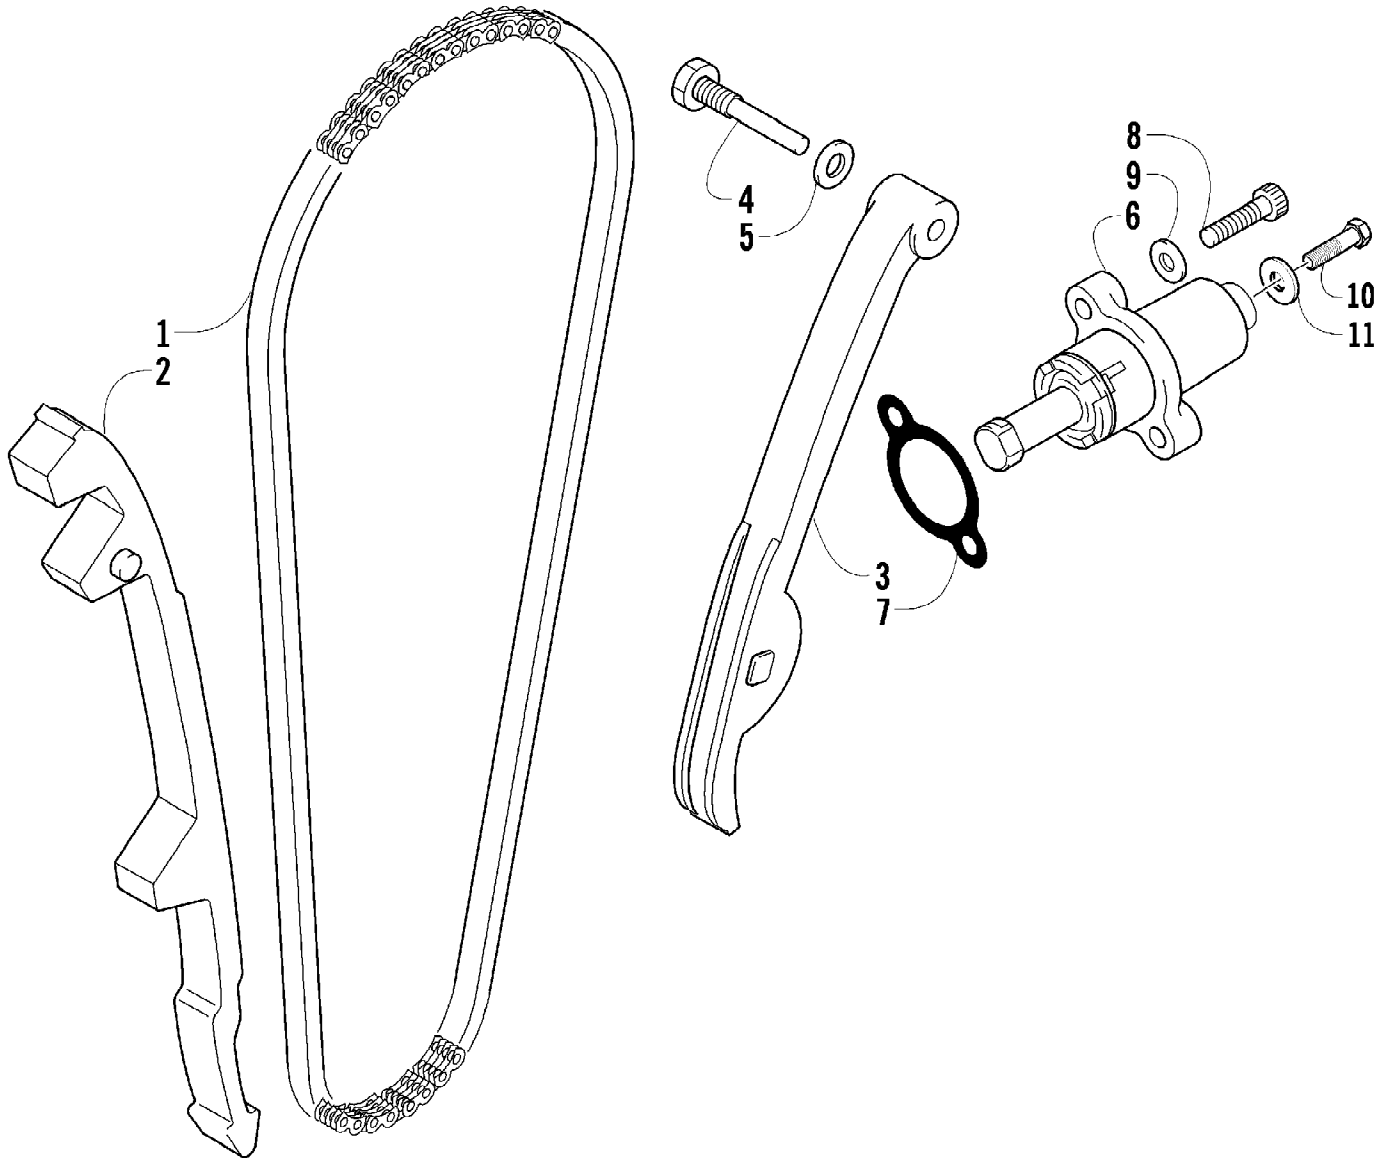

2009 ATV 650 TRV CAT GREEN (A2009TBS4BUSZ)
CAM CHAIN ASSEMBLY

Page 8 of 87

Ref #	Part Number	Qty	S/P/F	Description
1	0810-001	1		Chain, Cam
2	0810-002	1		Guide, Chain
3	0810-003	1		Tensioner, Chain
4	0826-036	1		Pivot, Tensioner
5	0830-025	1		Washer, Crush
6	0810-004	1		Adjuster, Tensioner - Assembly
7	0830-018	1		Gasket
8	8468-625	2		Screw, Machine
9	0830-107	2		Gasket
10	8400-610	1		Screw, Cap
11	0828-129	1		Washer