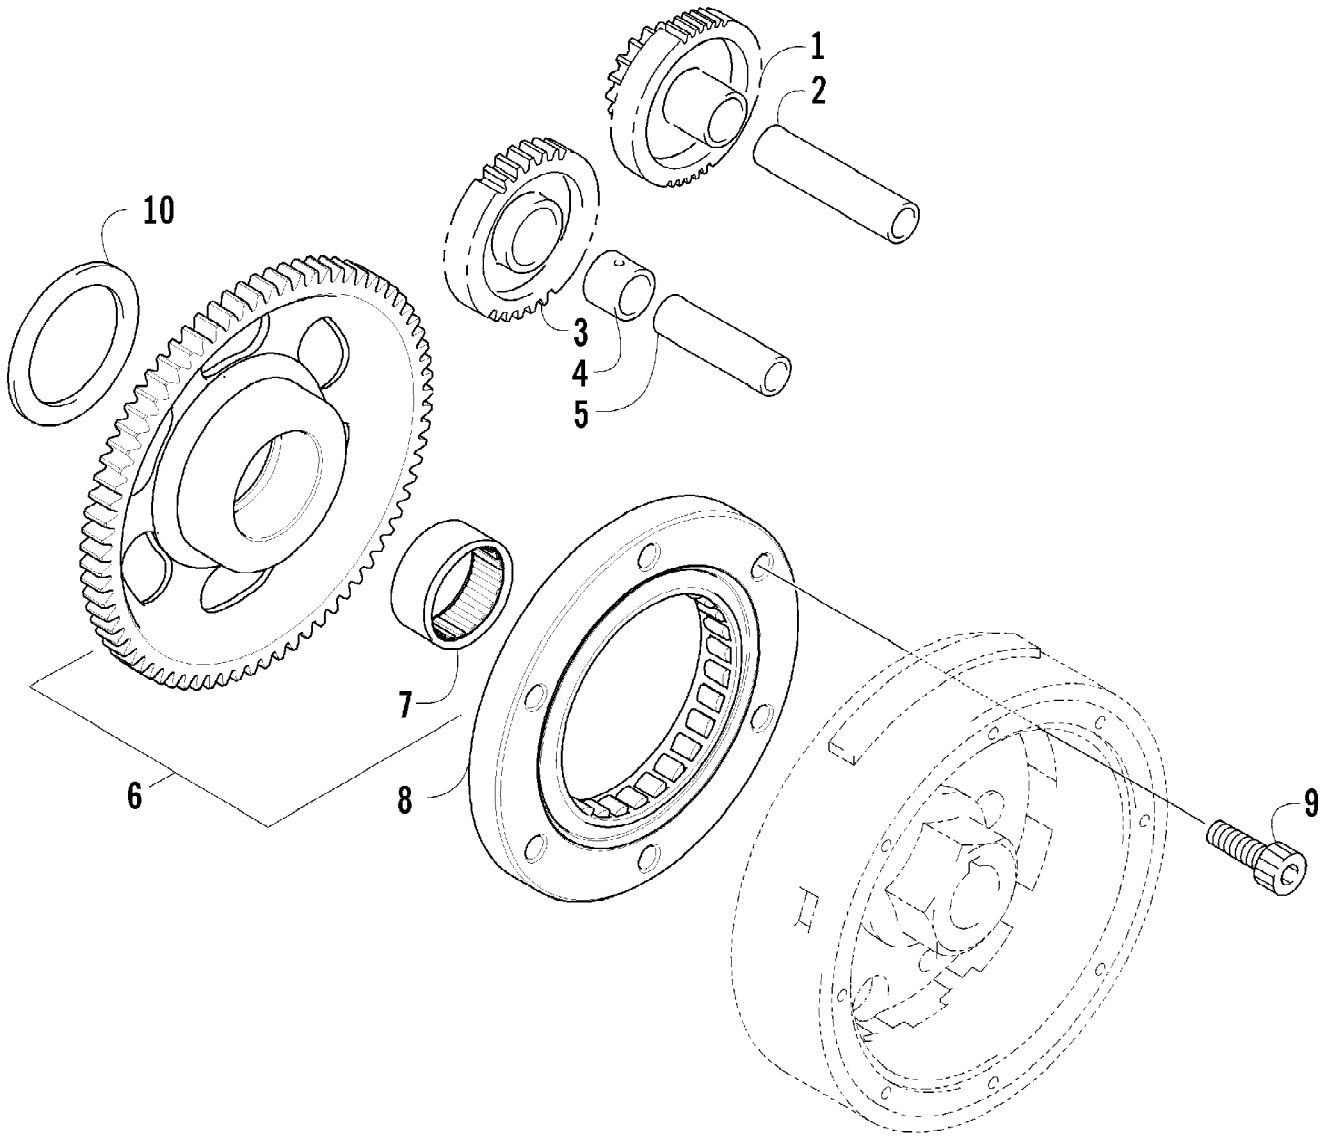

2009 ATV 650 TRV CAT GREEN (A2009TBS4BUSZ)
SHIFT LEVER ASSEMBLY

Page 71 of 87

Ref #	Part Number	Qty	S/P/F	Description
1	0402-843	1	/P	Knob, Shift
2	0423-345	1		Clip, Retaining
3	1402-576	1		Plate, Shift
4	2406-345	1		Shield, Shift Plate
5	0423-357	4		Nut, Stamped
6	0502-659	1		Lever, Shift
7	0402-678	1	/P	Spring, Shift Lever
8	8424-602	1	/P	Nut
9	1502-332	1		Actuator, Shift
10	0423-299	2	/P	O-Ring
11	0402-675	1		Axle, Pivot
12	0423-182	2	/P	O-Ring
13	0423-087	1		Washer
14	8408-812	1		Screw, Cap
15	8424-802	1		Nut
16	0423-091	2		Bushing
17	1402-621	1		Pin, Mounting
18	0623-094	2		Washer
19	0423-169	2	/P	E-Ring
20	1502-200	1		Linkage, Shift - Assembly (inc. 21-22)
21	0623-294	1		Nut, Hex - Right-Hand Thread
22	0123-917	1	/P	Nut, Hex - Left-Hand Thread