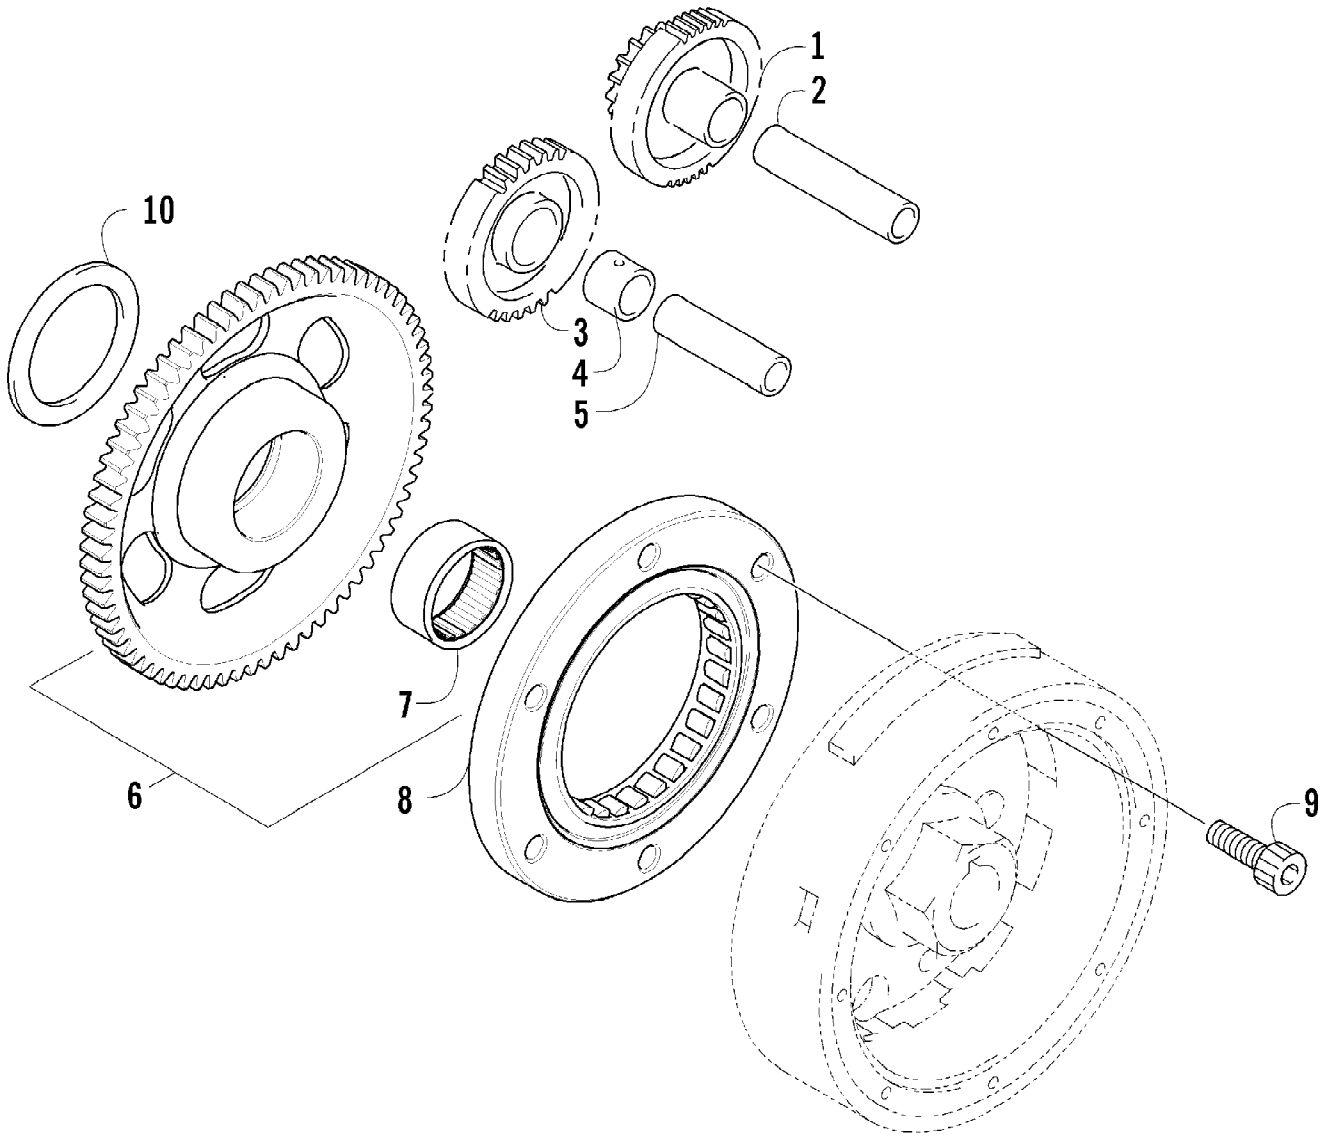

2009 ATV 550 TRV STEEL BLUE (A2009TBO4EUSV)  
SHIFT LEVER ASSEMBLY

Page 69 of 87

Ref #	Part Number	Qty	S/P/F	Description
1	0402-843	1	/P	Knob, Shift
2	0423-345	1		Clip, Retaining
3	1402-576	1		Plate, Shift
4	2406-345	1		Shield, Shift Plate
5	0423-357	4		Nut, Stamped
6	0502-659	1		Lever, Shift
7	0402-678	1	/P	Spring, Shift Lever
8	8424-602	1	/P	Nut
9	1502-332	1		Actuator, Shift
10	0423-299	2	/P	O-Ring
11	0402-675	1		Axle, Pivot
12	0423-182	2	/P	O-Ring
13	0423-087	1		Washer
14	8408-812	1		Screw, Cap
15	8424-802	1		Nut
16	0423-091	2		Bushing
17	1402-621	1		Pin, Mounting
18	0623-094	2		Washer
19	0423-169	2	/P	E-Ring
20	1502-200	1		Linkage, Shift - Assembly (inc. 21-22)
21	0623-294	1		Nut, Hex - Right-Hand Thread
22	0123-917	1	/P	Nut, Hex - Left-Hand Thread