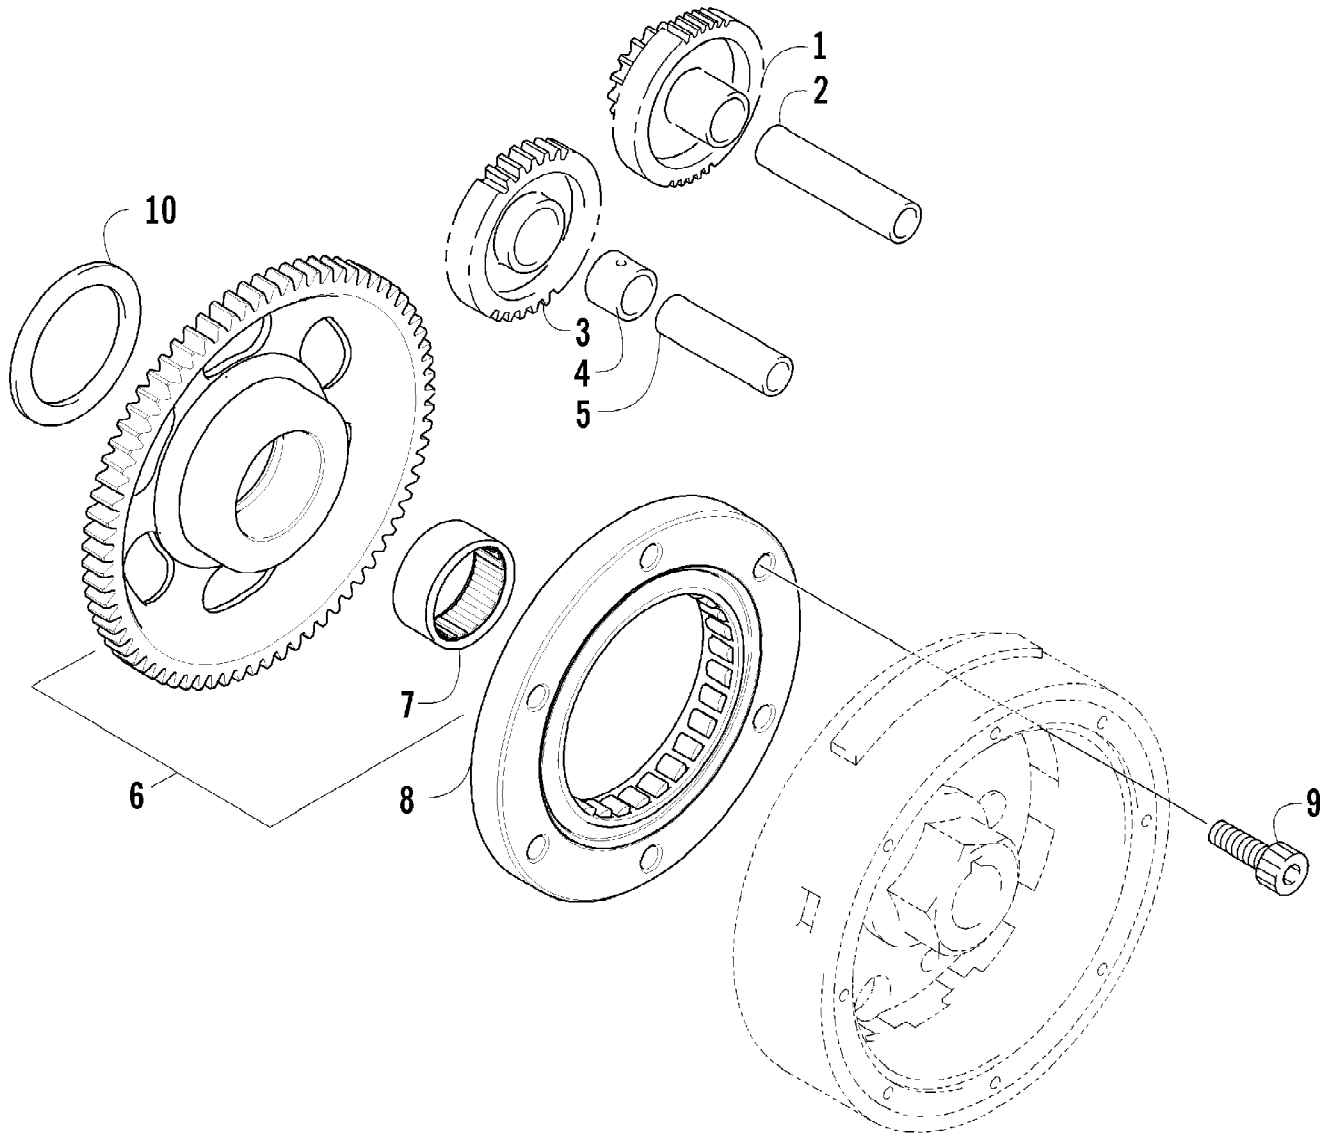

2009 ATV 550 TRV RED (A2009TBO4EUSR)  
SHIFT LEVER ASSEMBLY

Page 69 of 87

Ref #	Part Number	Qty	S/P/F	Description
1	0402-843	1	/P	Knob, Shift
2	0423-345	1		Clip, Retaining
3	1402-576	1		Plate, Shift
4	2406-345	1		Shield, Shift Plate
5	0423-357	4		Nut, Stamped
6	0502-659	1		Lever, Shift
7	0402-678	1	/P	Spring, Shift Lever
8	8424-602	1	/P	Nut
9	1502-332	1		Actuator, Shift
10	0423-299	2	/P	O-Ring
11	0402-675	1		Axle, Pivot
12	0423-182	2	/P	O-Ring
13	0423-087	1		Washer
14	8408-812	1		Screw, Cap
15	8424-802	1		Nut
16	0423-091	2		Bushing
17	1402-621	1		Pin, Mounting
18	0623-094	2		Washer
19	0423-169	2	/P	E-Ring
20	1502-200	1		Linkage, Shift - Assembly (inc. 21-22)
21	0623-294	1		Nut, Hex - Right-Hand Thread
22	0123-917	1	/P	Nut, Hex - Left-Hand Thread