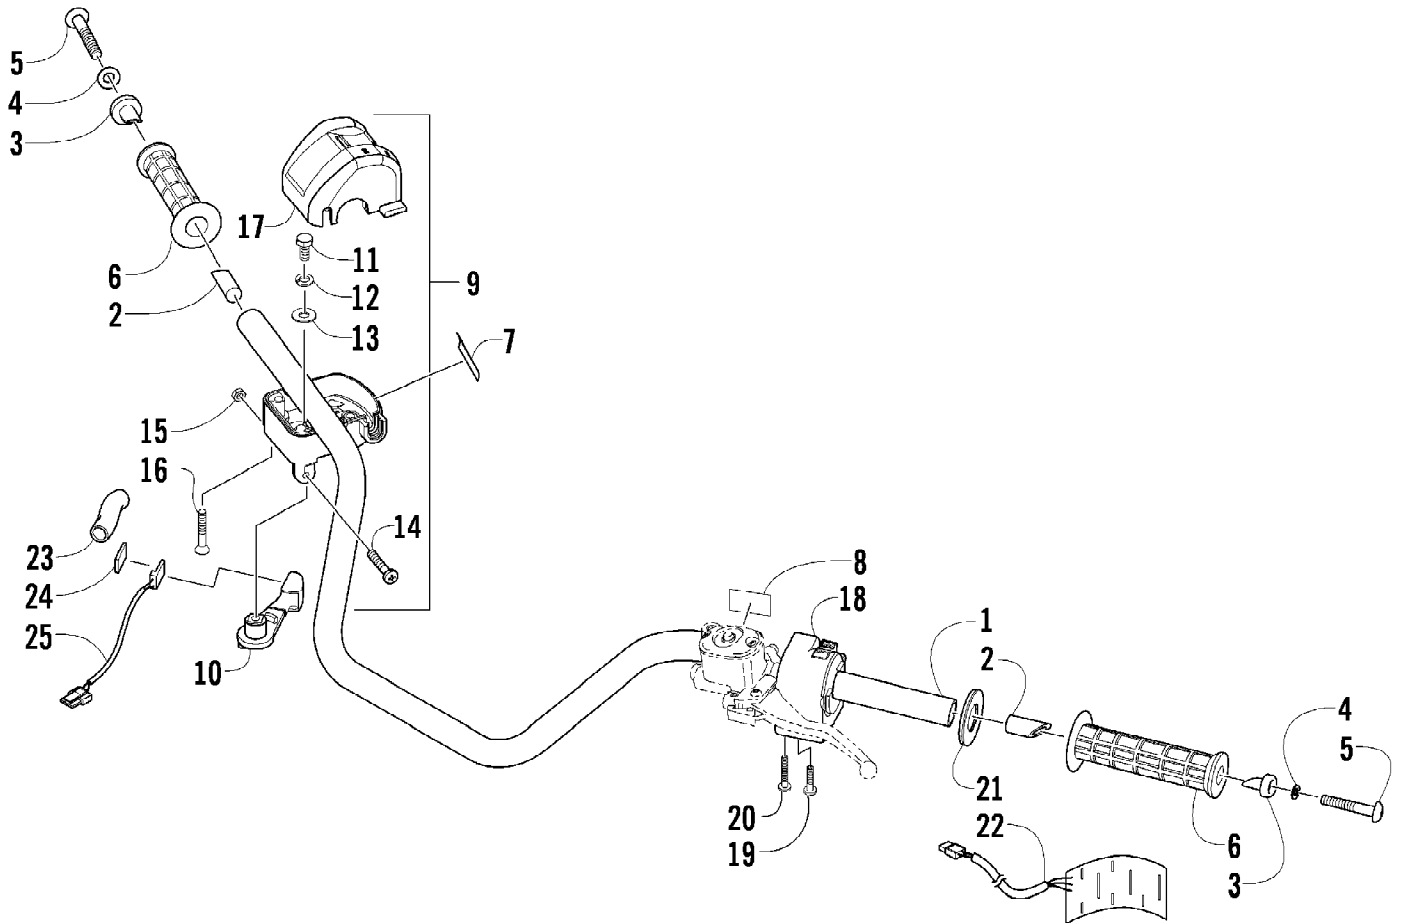

2009 ATV 550 TRV LE BLACK (A2009TBO4EUSQ)
GEAR SHIFTING ASSEMBLY

Page 41 of 89

Ref #	Part Number	Qty	S/P/F	Description
1	8470-520	2		Screw, Machine
2	0409-090	1	/P	Switch, Gear Shift Position
3	0818-013	2		Contact
4	0818-017	2		Spring
5	0828-040	1		Washer
6	0818-046	1		Shaft, Gear Shift - Assembly
7	0828-095	2		Washer
8	0832-052	1	/P	Bearing, Thrust
9	0828-037	1		Washer
10	0818-089	1	/P	Plate, Gear Shift Cam
11	0826-006	1		Screw, Cap
12	0828-036	2		Washer
13	0831-010	2		Ring, Retaining
14	0818-007	1	/P	Shaft, Sub-Gear Shift
15	0830-044	1		Seal, Sub-Gear Shift Shaft
16	0818-014	1		Arm, Select
17	8468-620	1	/P	Screw, Machine
18	0828-038	1		Washer
19	0818-002	1		Stopper, Cam
20	0818-004	1		Support, Cam Stopper
21	0818-090	1		Spring
22	0828-035	1		Washer
23	8424-602	1	/P	Nut
24	0818-072	2	/P	Fork, Shift
25	0818-006	1		Shaft, Shift Fork