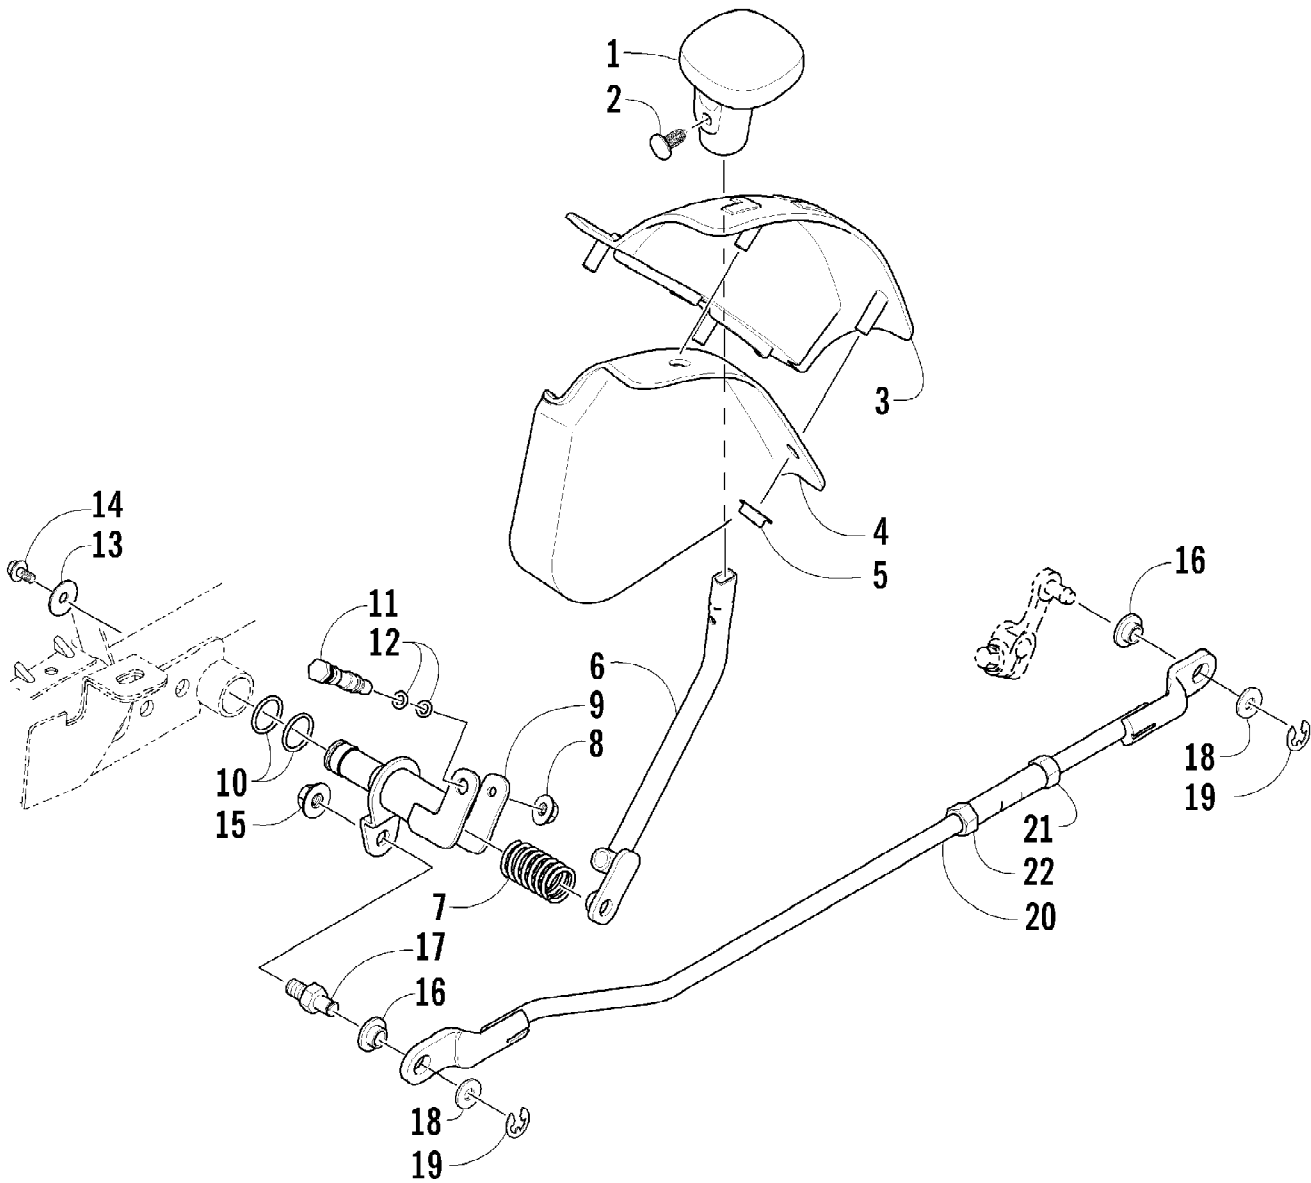

2009 ATV 550 TRV LE BLACK (A2009TBO4EUSQ)
SHIFT LEVER ASSEMBLY

2009 ATV 550 TRV LE BLACK (A2009TBO4EUSQ)
SHIFT LEVER ASSEMBLY

Page 69 of 89

Ref #	Part Number	Qty	S/P/F	Description
1	0402-843	1	/P	Knob, Shift
2	0423-345	1		Clip, Retaining
3	1402-576	1		Plate, Shift
4	2406-345	1		Shield, Shift Plate
5	0423-357	4		Nut, Stamped
6	0502-659	1		Lever, Shift
7	0402-678	1	/P	Spring, Shift Lever
8	8424-602	1	/P	Nut
9	1502-332	1		Actuator, Shift
10	0423-299	2	/P	O-Ring
11	0402-675	1		Axle, Pivot
12	0423-182	2	/P	O-Ring
13	0423-087	1		Washer
14	8408-812	1		Screw, Cap
15	8424-802	1		Nut
16	0423-091	2		Bushing
17	1402-621	1		Pin, Mounting
18	0623-094	2		Washer
19	0423-169	2	/P	E-Ring
20	1502-200	1		Linkage, Shift - Assembly (inc. 21-22)
21	0623-294	1		Nut, Hex - Right-Hand Thread
22	0123-917	1	/P	Nut, Hex - Left-Hand Thread