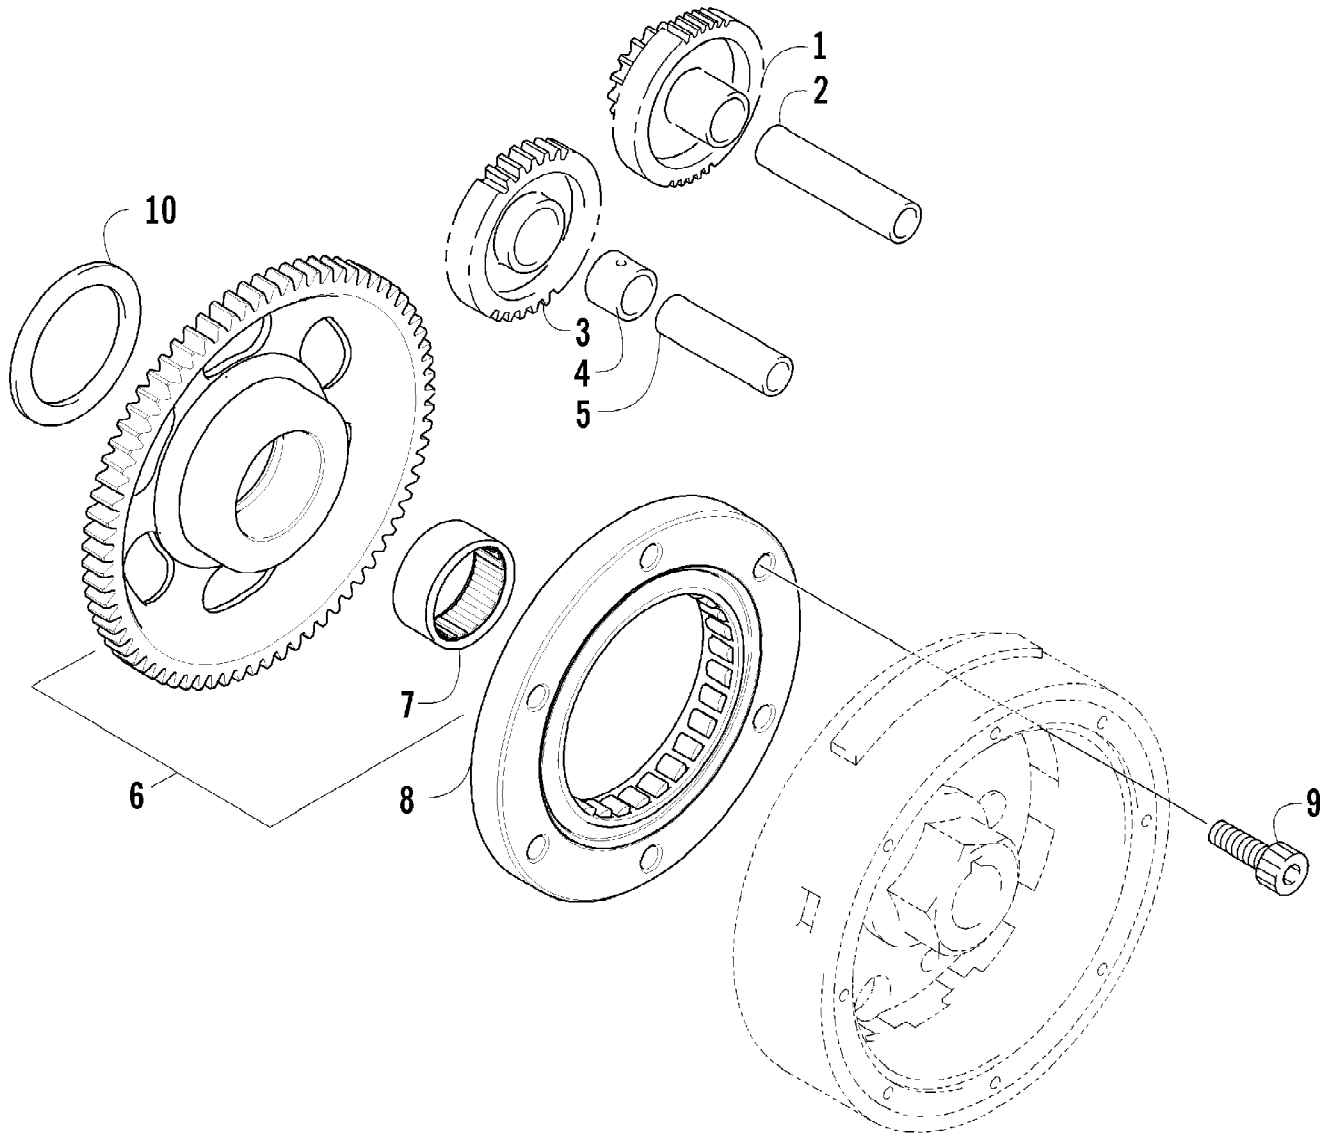

2009 ATV 550 TRV LE BLACK (A2009TBO4EUSQ)
SHIFT LEVER ASSEMBLY

2009 ATV 550 TRV LE BLACK (A2009TBO4EUSQ)
SHIFT LEVER ASSEMBLY

Page 69 of 89

Ref #	Part Number	Qty	S/P/F	Description
1	0402-843	1	/P	Knob, Shift
2	0423-345	1		Clip, Retaining
3	1402-576	1		Plate, Shift
4	2406-345	1		Shield, Shift Plate
5	0423-357	4		Nut, Stamped
6	0502-659	1		Lever, Shift
7	0402-678	1	/P	Spring, Shift Lever
8	8424-602	1	/P	Nut
9	1502-332	1		Actuator, Shift
10	0423-299	2	/P	O-Ring
11	0402-675	1		Axle, Pivot
12	0423-182	2	/P	O-Ring
13	0423-087	1		Washer
14	8408-812	1		Screw, Cap
15	8424-802	1		Nut
16	0423-091	2		Bushing
17	1402-621	1		Pin, Mounting
18	0623-094	2		Washer
19	0423-169	2	/P	E-Ring
20	1502-200	1		Linkage, Shift - Assembly (inc. 21-22)
21	0623-294	1		Nut, Hex - Right-Hand Thread
22	0123-917	1	/P	Nut, Hex - Left-Hand Thread