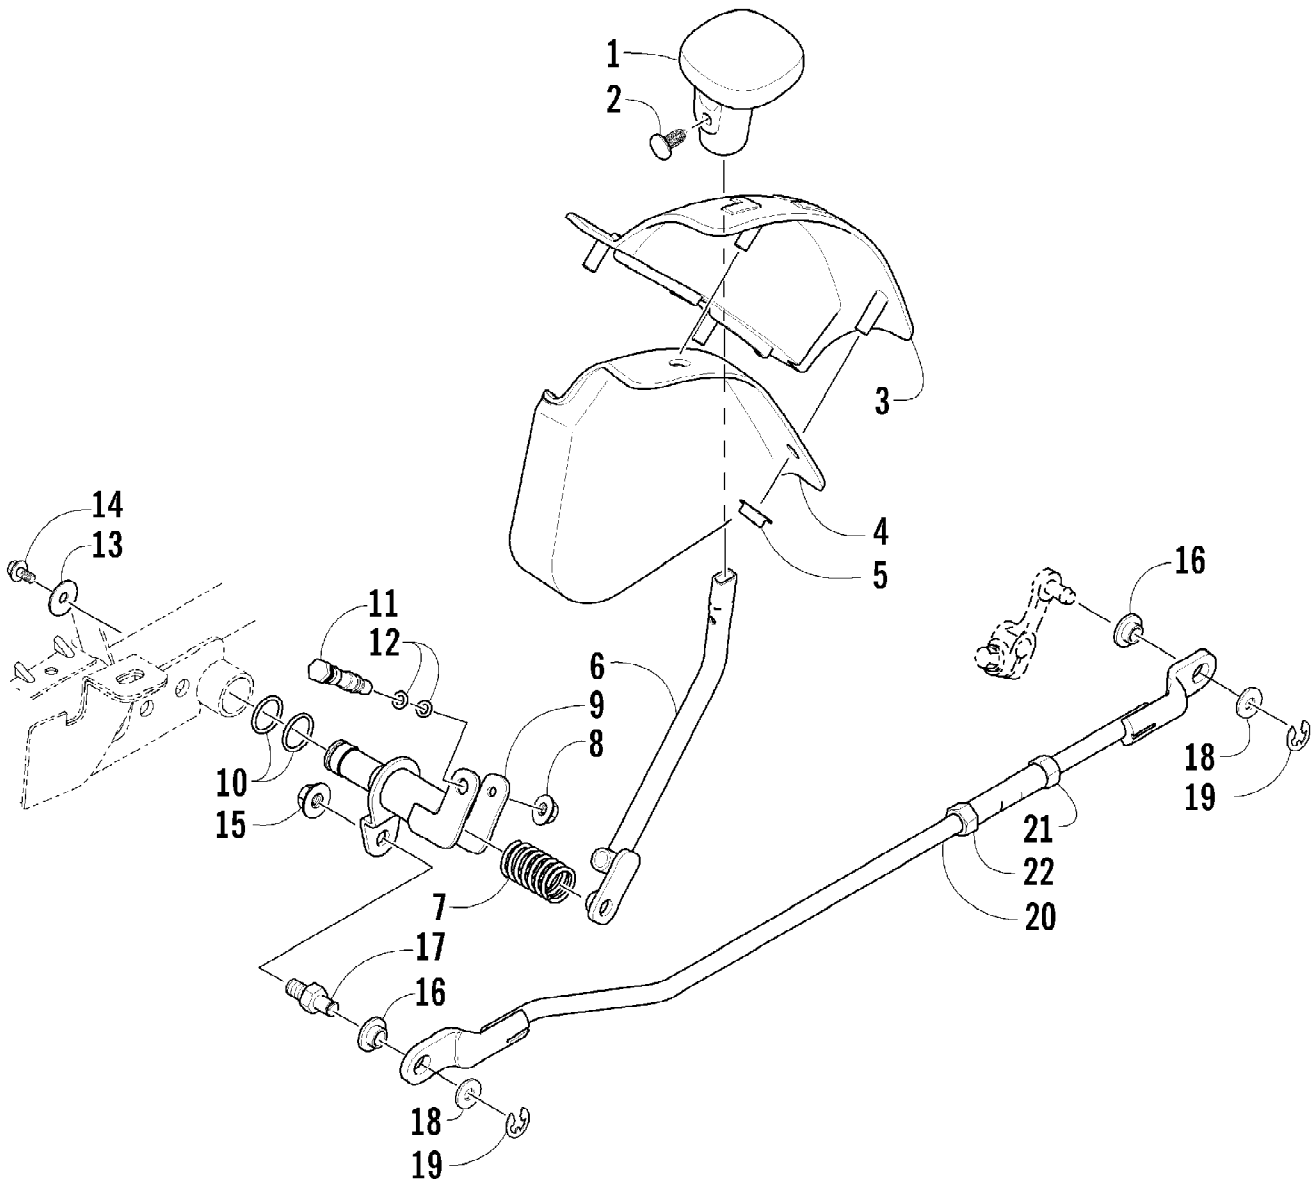

2009 ATV 400 TRV RED (A2009TBG4BUSR)
SHIFT LEVER ASSEMBLY

Page 71 of 85

Ref #	Part Number	Qty	S/P/F	Description
1	0402-843	1	/P	Knob, Shift
2	0423-345	1		Clip, Retaining
3	1402-576	1		Plate, Shift
4	2406-345	1		Shield, Shift Plate
5	0423-357	4		Nut, Stamped
6	0502-659	1		Lever, Shift
7	0402-678	1	/P	Spring, Shift Lever
8	8424-602	1	/P	Nut
9	1502-332	1		Actuator, Shift
10	0423-299	2	/P	O-Ring
11	0402-675	1		Axle, Pivot
12	0423-182	2	/P	O-Ring
13	0423-087	1		Washer
14	8408-812	1		Screw, Cap
15	8424-802	1		Nut
16	0423-091	2		Bushing
17	1402-621	1		Pin, Mounting
18	0623-094	2		Washer
19	0423-169	2	/P	E-Ring
20	1502-201	1		Linkage, Shift - Assembly (inc. 21-22)
21	0623-294	1		Nut, Hex - Right-Hand Thread
22	0123-917	1	/P	Nut, Hex - Left-Hand Thread