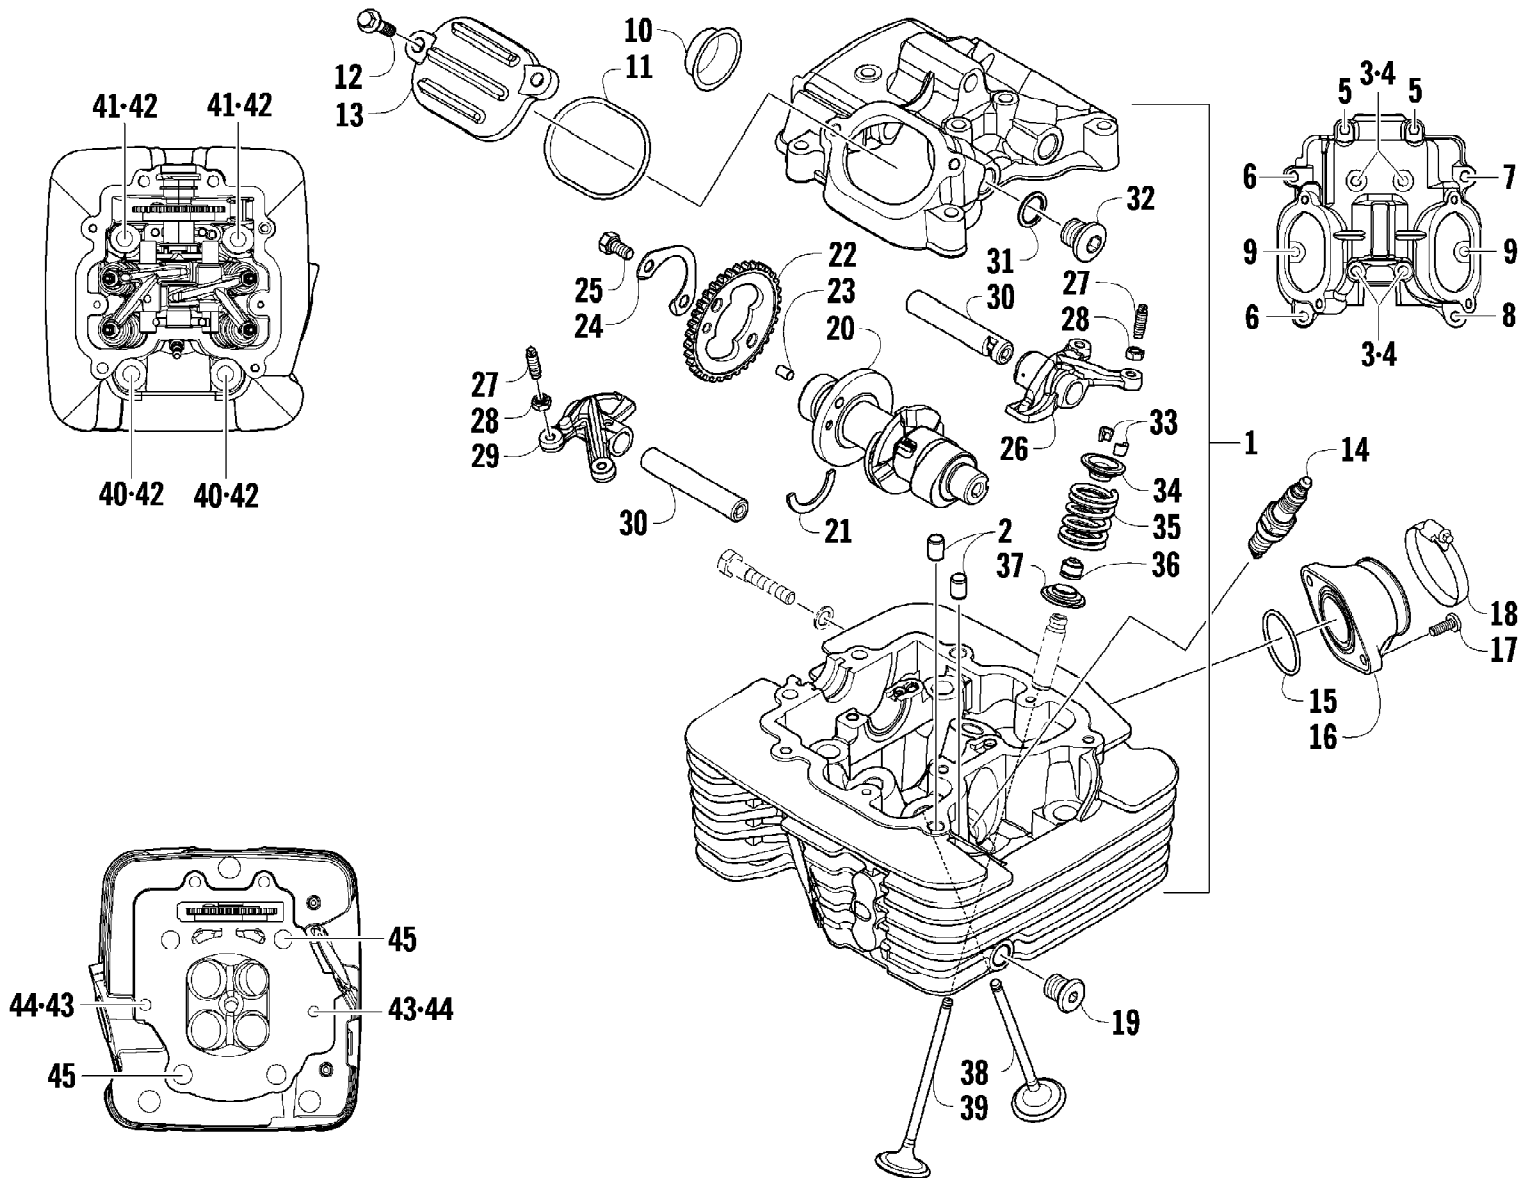

2009 ATV 400 TRV RED (A2009TBG4BUSR)
CYLINDER HEAD AND CAMSHAFT/VALVE ASSEMBLY

2009 ATV 400 TRV RED (A2009TBG4BUSR)
CYLINDER HEAD AND CAMSHAFT/VALVE ASSEMBLY

Ref #	Part Number	Qty	S/P/F	Description
1	0808-012	1	/P	Head, Cylinder (inc. 2)
2	3303-341	2		Pin, Dowel
3	0826-115	4		Screw, Cap
4	0830-155	4	/P	Gasket
5	3304-918	2		Screw, Cap
6	3303-386	2	/P	Screw, Cap
7	3304-903	1		Screw, Cap
8	0826-136	1		Screw, Cap
9	3303-384	2	/P	Screw, Cap
10	0808-112	1		Plug, Head
11	0830-139	2		O-Ring
12	3303-383	4	/P	Screw, Cap
13	0808-111	2		Cap, Inspection
14	0217-705	1	/P/F	Spark Plug
15	0470-531	1		O-Ring
16	0570-084	1		Manifold, Intake
17	8476-620	2		Screw, Machine
18	0423-832	1		Clamp
19	3303-656	1		Plug, Oil Gallery
20	0809-251	1	/P	Camshaft
21	0809-165	1		C-Ring
22	0809-166	1		Sprocket
23	0829-036	1		Pin, Alignment
24	0828-086	1		Plate, Retainer
25	0826-117	2		Screw, Cap
26	0809-145	1		Arm, Valve Rocker - Intake
27	3304-007	4	/P	Screw, Adjuster
28	3304-026	4	/P	Nut
29	0809-149	1		Arm, Valve Rocker - Exhaust
30	0809-151	2		Shaft, Rocker Arm
31	0830-143	2	/P	Gasket
32	0831-053	2		Plug, Shaft
33	3303-044	8		Cotter, Valve
34	0809-142	4		Retainer, Spring
35	0809-140	4		Spring, Valve
36	0809-190	4		Seal, Oil
37	0809-141	4		Seat, Spring
38	0809-188	2		Valve, Intake
39	0809-189	2		Valve, Exhaust
40	0826-062	2		Screw, Cap
41	0826-061	2		Screw, Cap
42	0828-044	4		Washer
43	0827-019	2		Bolt, Stud
44	3303-332	2		Nut
45	0829-013	2		Pin, Dowel