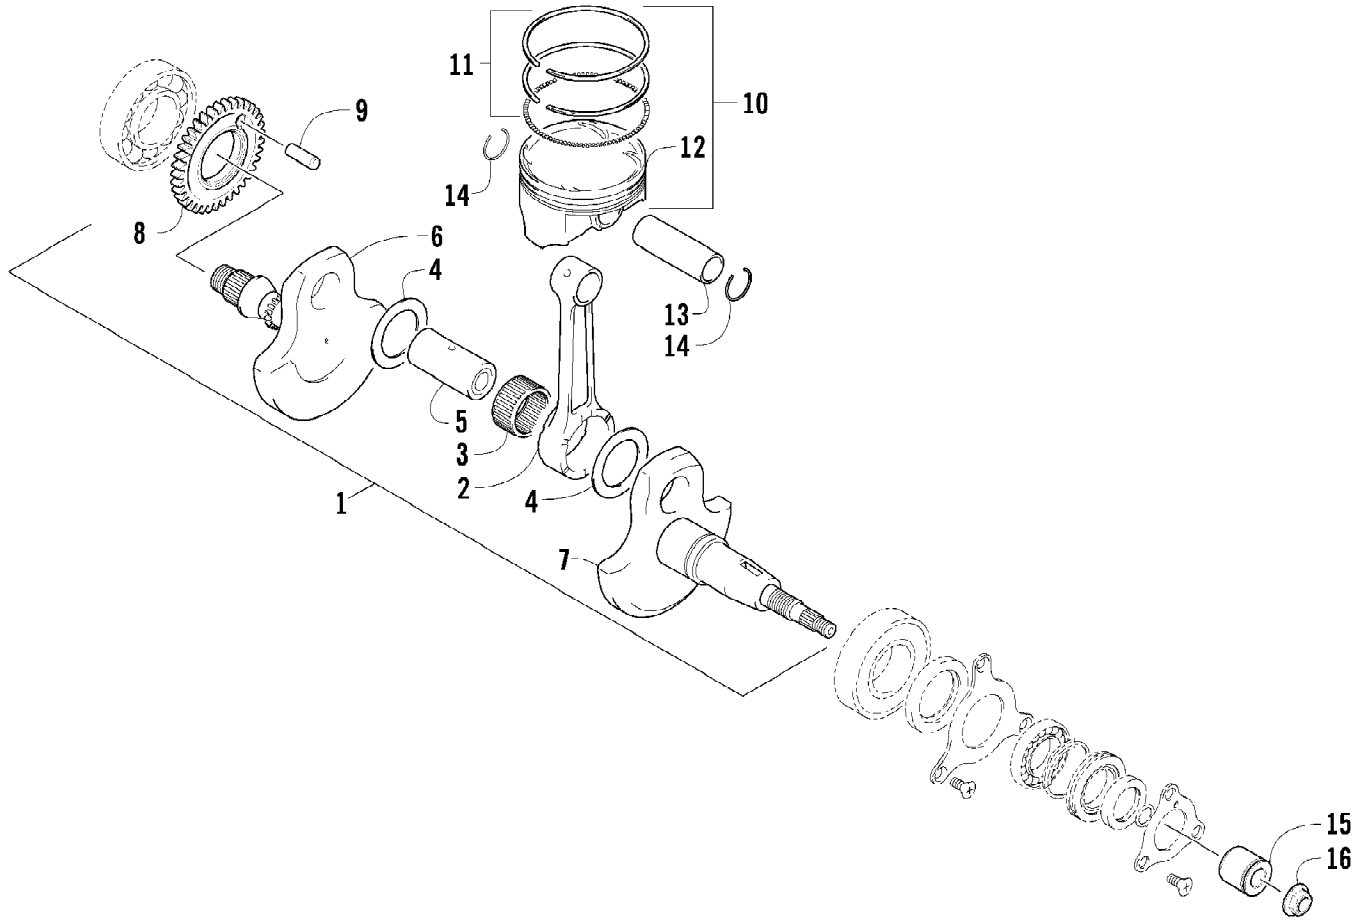

2009 ATV 400 TRV RED (A2009TBG4BUSR)
CAM CHAIN ASSEMBLY

Page 8 of 85

Ref #	Part Number	Qty	S/P/F	Description
1	0810-005	1		Chain, Cam
2	0810-006	1		Guide, Chain
3	0810-007	1		Tensioner, Chain
4	0826-133	1		Pivot, Tensioner
5	0830-150	1		Washer
6	0810-054	1		Adjuster, Tensioner - Assembly (inc. 7-9)
7	0810-056	1		Spring
8	0810-061	1		Plug
9	0810-062	1		Washer
10	0830-060	1		Gasket
11	3303-360	2		Screw, Cap

2009 ATV 400 TRV RED (A2009TBG4BUSR)
CRANKSHAFT AND PISTON ASSEMBLY

2009 ATV 400 TRV RED (A2009TBG4BUSR)
CRANKSHAFT AND PISTON ASSEMBLY

Page 22 of 85

Ref #	Part Number	Qty	S/P/F	Description
1	0805-013	1		Crankshaft Assembly (inc. 2-9)
2	0	1	F	Rod, Connecting
3	0832-018	1		Bearing
4	0828-045	2		Washer
5	0805-043	1		Pin, Crankshaft
6	0805-036	1		Crankshaft - Right
7	0805-038	1		Crankshaft - Left
8	0805-020	1		Gear, Crank Balancer Drive
9	0805-168	1		Pin, Dowel
10	0805-169	1		Piston Set (inc. 11-14)
11	0805-170	1		Ring, Piston - Set
12	0805-021	1		Piston
13	0805-023	1		Pin, Piston
14	0831-060	2		Circlip
15	0820-064	1		Bushing
16	3303-333	1	/P	Nut