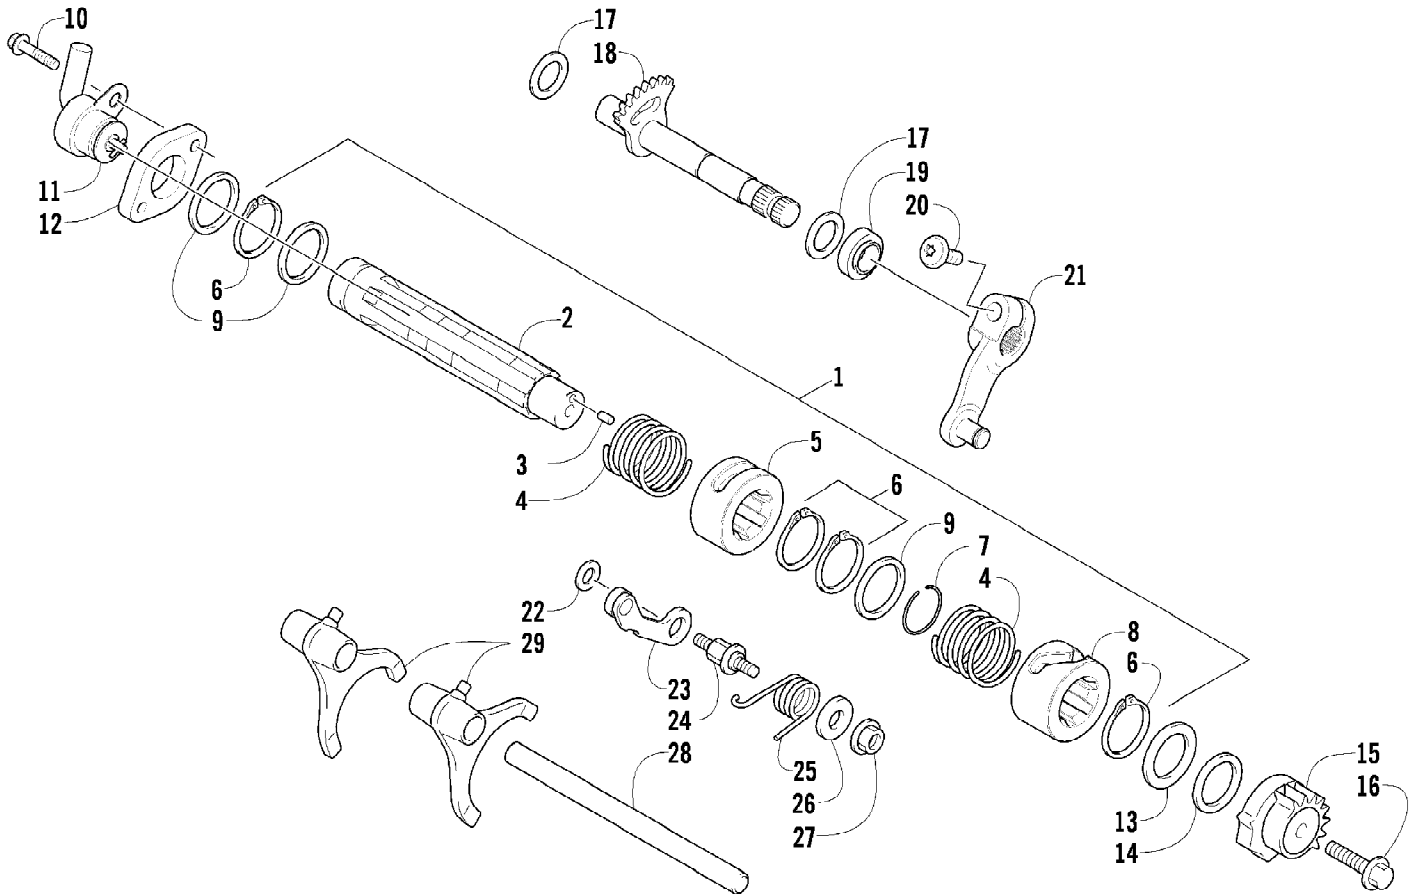

2009 ATV 400 TRV RED (A2009TBG4BUSR)
GEAR SHIFTING ASSEMBLY

2009 ATV 400 TRV RED (A2009TBG4BUSR)
GEAR SHIFTING ASSEMBLY

Page 43 of 85

Ref #	Part Number	Qty	S/P/F	Description
1	0818-024	1	S	Shaft, Gear Shift - Assembly (inc. 2-8 and two No. 9)
2	0818-044	1	S	Shaft, Gear Shift
3	3304-439	1		Pin, Dowel
4	0818-060	2		Spring
5	0818-019	1		Cam, Reverse
6	3304-147	4	/P	Circlip
7	0831-016	1		C-Ring
8	0818-023	1		Cam, Gear Shift
9	0828-079	3		Washer
10	3303-252	2		Screw, Cap
11	3313-434	1		Switch, Gear Shift Position
12	0818-073	1		Spacer, Speed Sensor
13	0828-081	1		Washer, Thrust
14	0828-080	1		Washer, Thrust
15	0818-061	1		Plate, Gear Shift Cam
16	3304-569	1		Screw, Cap
17	0828-084	2		Washer
18	0818-022	1		Shaft, Sub-Gear Shift
19	0830-179	1		Seal
20	8468-620	1	/P	Screw, Machine
21	0818-014	1		Arm, Select
22	0828-083	1		Washer
23	0818-084	1		Stopper, Cam
24	0818-062	1		Support, Cam Stopper
25	0818-020	1		Spring
26	0828-082	1		Washer
27	3303-331	1	/P	Nut
28	0818-021	1		Shaft, Shift Fork
29	0818-088	2		Fork, Shift