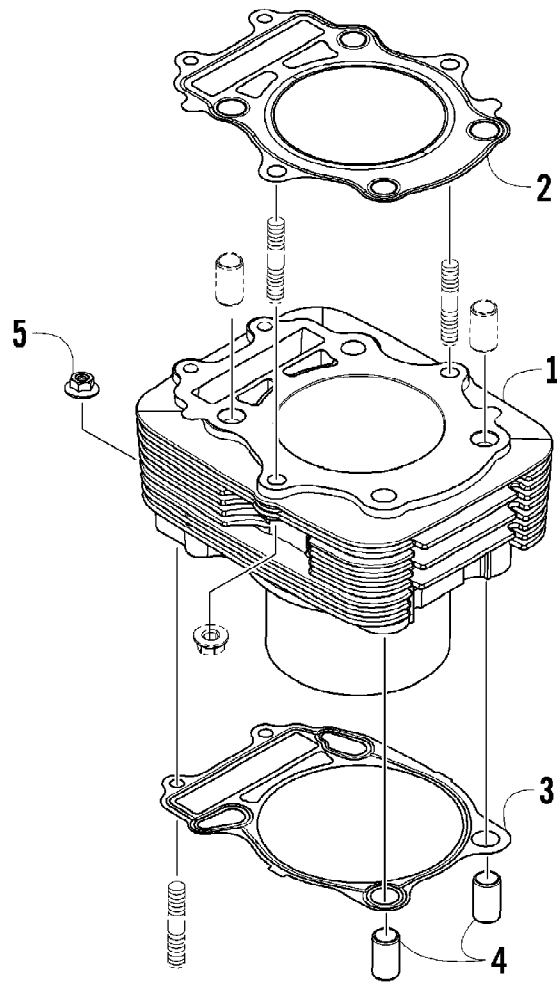

2009 ATV 400 TRV RED (A2009TBG4BUSR)
CYLINDER ASSEMBLY

Page 24 of 85

Ref #	Part Number	Qty	S/P/F	Description
1	0804-042	1		Cylinder
2	0830-050	1		Gasket, Cylinder Head
3	0830-053	1		Gasket, Cylinder
4	0829-046	2		Pin, Dowel
5	3303-331	2	/P	Nut