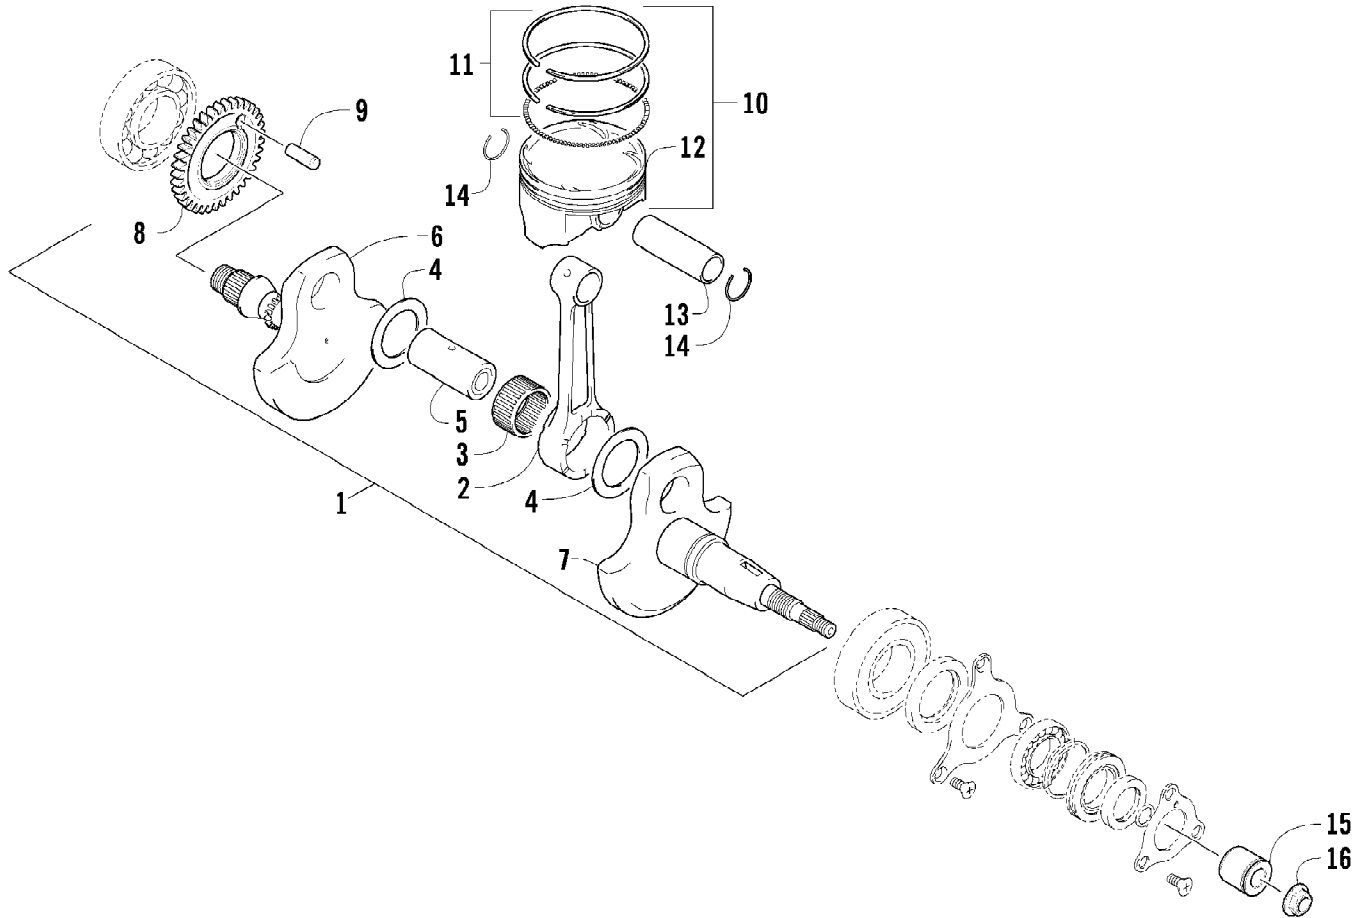

2009 ATV 400 TRV CAT GREEN (A2009TBG4BUSZ)
CRANKSHAFT AND PISTON ASSEMBLY

2009 ATV 400 TRV CAT GREEN (A2009TBG4BUSZ)
CRANKSHAFT AND PISTON ASSEMBLY

Page 22 of 85

Ref #	Part Number	Qty	S/P/F	Description
1	0805-013	1		Crankshaft Assembly (inc. 2-9)
2	0	1	F	Rod, Connecting
3	0832-018	1		Bearing
4	0828-045	2		Washer
5	0805-043	1		Pin, Crankshaft
6	0805-036	1		Crankshaft - Right
7	0805-038	1		Crankshaft - Left
8	0805-020	1		Gear, Crank Balancer Drive
9	0805-168	1		Pin, Dowel
10	0805-169	1		Piston Set (inc. 11-14)
11	0805-170	1		Ring, Piston - Set
12	0805-021	1		Piston
13	0805-023	1		Pin, Piston
14	0831-060	2		Circlip
15	0820-064	1		Bushing
16	3303-333	1	/P	Nut