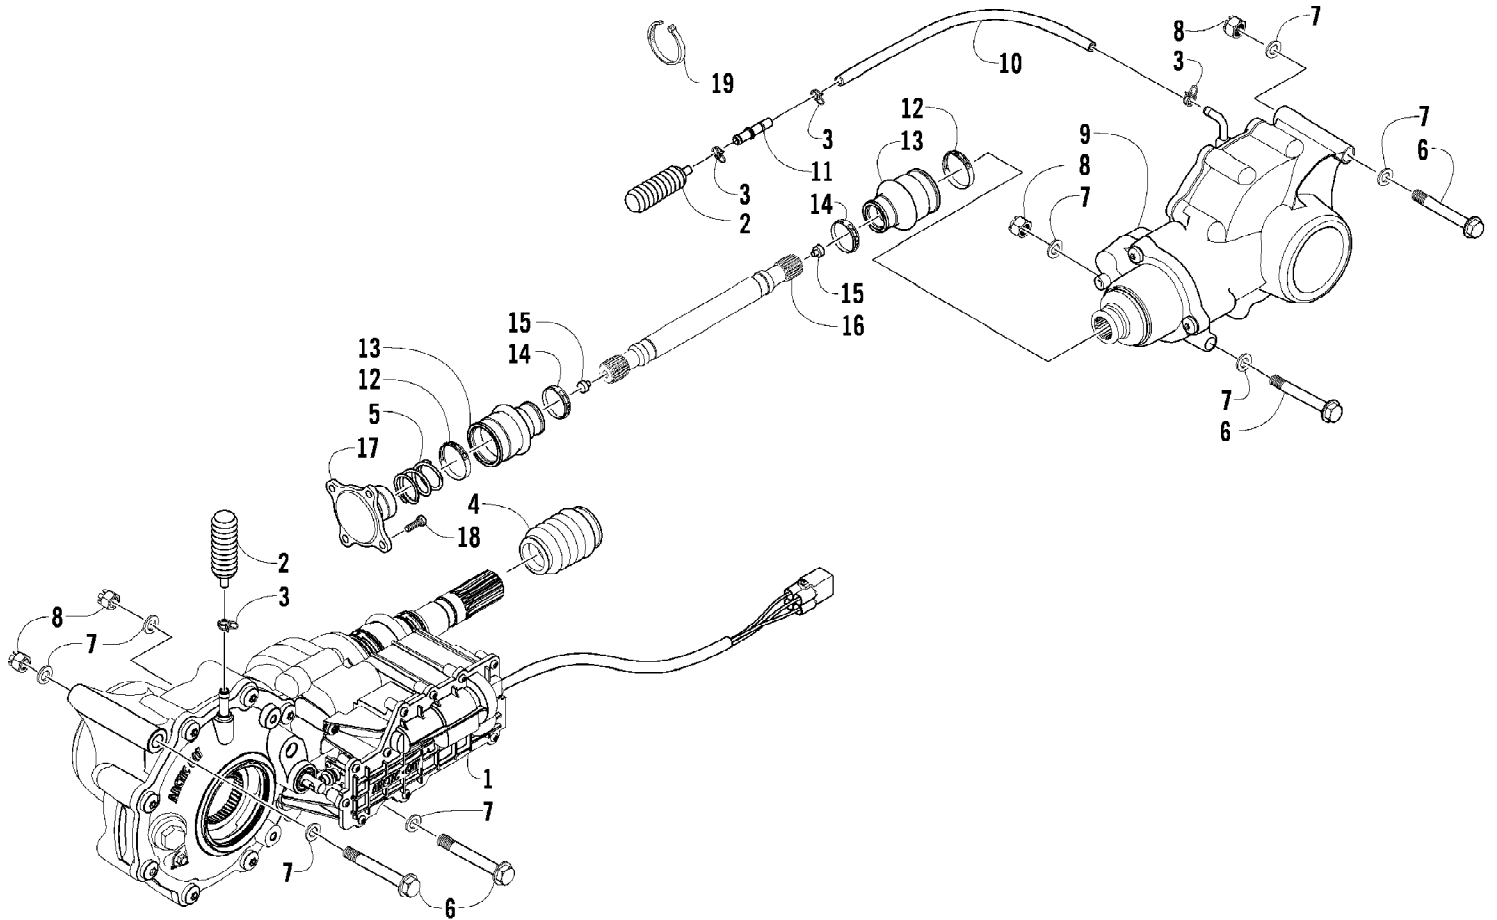

2009 ATV 400 TRV CAT GREEN (A2009TBG4BUSZ)
CYLINDER HEAD AND CAMSHAFT/VALVE ASSEMBLY

2009 ATV 400 TRV CAT GREEN (A2009TBG4BUSZ)
CYLINDER HEAD AND CAMSHAFT/VALVE ASSEMBLY

Ref #	Part Number	Qty	S/P/F	Description
1	0808-012	1	/P	Head, Cylinder (inc. 2)
2	3303-341	2		Pin, Dowel
3	0826-115	4		Screw, Cap
4	0830-155	4	/P	Gasket
5	3304-918	2		Screw, Cap
6	3303-386	2	/P	Screw, Cap
7	3304-903	1		Screw, Cap
8	0826-136	1		Screw, Cap
9	3303-384	2	/P	Screw, Cap
10	0808-112	1		Plug, Head
11	0830-139	2		O-Ring
12	3303-383	4	/P	Screw, Cap
13	0808-111	2		Cap, Inspection
14	0217-705	1	/P/F	Spark Plug
15	0470-531	1		O-Ring
16	0570-084	1		Manifold, Intake
17	8476-620	2		Screw, Machine
18	0423-832	1		Clamp
19	3303-656	1		Plug, Oil Gallery
20	0809-251	1	/P	Camshaft
21	0809-165	1		C-Ring
22	0809-166	1		Sprocket
23	0829-036	1		Pin, Alignment
24	0828-086	1		Plate, Retainer
25	0826-117	2		Screw, Cap
26	0809-145	1		Arm, Valve Rocker - Intake
27	3304-007	4	/P	Screw, Adjuster
28	3304-026	4	/P	Nut
29	0809-149	1		Arm, Valve Rocker - Exhaust
30	0809-151	2		Shaft, Rocker Arm
31	0830-143	2	/P	Gasket
32	0831-053	2		Plug, Shaft
33	3303-044	8		Cotter, Valve
34	0809-142	4		Retainer, Spring
35	0809-140	4		Spring, Valve
36	0809-190	4		Seal, Oil
37	0809-141	4		Seat, Spring
38	0809-188	2		Valve, Intake
39	0809-189	2		Valve, Exhaust
40	0826-062	2		Screw, Cap
41	0826-061	2		Screw, Cap
42	0828-044	4		Washer
43	0827-019	2		Bolt, Stud
44	3303-332	2		Nut
45	0829-013	2		Pin, Dowel