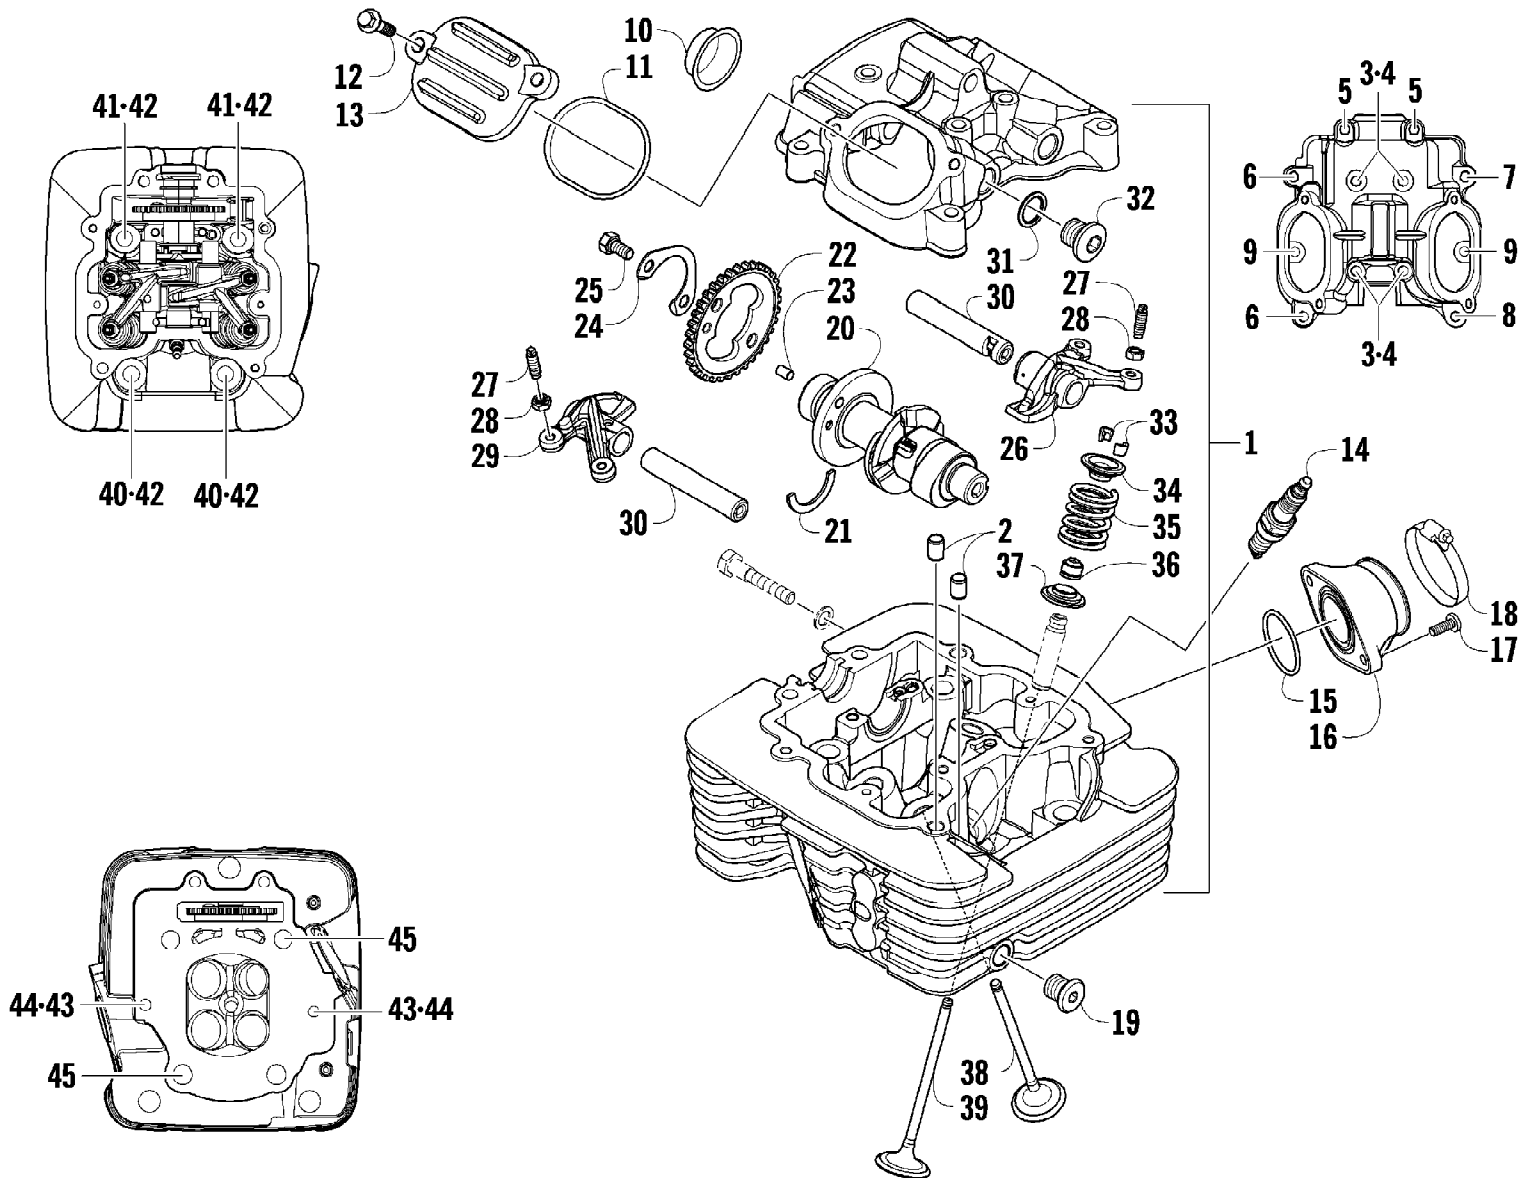

2009 ATV 400 TRV CAT GREEN (A2009TBG4BUSZ)
CYLINDER HEAD AND CAMSHAFT/VALVE ASSEMBLY

2009 ATV 400 TRV CAT GREEN (A2009TBG4BUSZ)
CYLINDER HEAD AND CAMSHAFT/VALVE ASSEMBLY

Ref #	Part Number	Qty	S/P/F	Description
1	0808-012	1	/P	Head, Cylinder (inc. 2)
2	3303-341	2		Pin, Dowel
3	0826-115	4		Screw, Cap
4	0830-155	4	/P	Gasket
5	3304-918	2		Screw, Cap
6	3303-386	2	/P	Screw, Cap
7	3304-903	1		Screw, Cap
8	0826-136	1		Screw, Cap
9	3303-384	2	/P	Screw, Cap
10	0808-112	1		Plug, Head
11	0830-139	2		O-Ring
12	3303-383	4	/P	Screw, Cap
13	0808-111	2		Cap, Inspection
14	0217-705	1	/P/F	Spark Plug
15	0470-531	1		O-Ring
16	0570-084	1		Manifold, Intake
17	8476-620	2		Screw, Machine
18	0423-832	1		Clamp
19	3303-656	1		Plug, Oil Gallery
20	0809-251	1	/P	Camshaft
21	0809-165	1		C-Ring
22	0809-166	1		Sprocket
23	0829-036	1		Pin, Alignment
24	0828-086	1		Plate, Retainer
25	0826-117	2		Screw, Cap
26	0809-145	1		Arm, Valve Rocker - Intake
27	3304-007	4	/P	Screw, Adjuster
28	3304-026	4	/P	Nut
29	0809-149	1		Arm, Valve Rocker - Exhaust
30	0809-151	2		Shaft, Rocker Arm
31	0830-143	2	/P	Gasket
32	0831-053	2		Plug, Shaft
33	3303-044	8		Cotter, Valve
34	0809-142	4		Retainer, Spring
35	0809-140	4		Spring, Valve
36	0809-190	4		Seal, Oil
37	0809-141	4		Seat, Spring
38	0809-188	2		Valve, Intake
39	0809-189	2		Valve, Exhaust
40	0826-062	2		Screw, Cap
41	0826-061	2		Screw, Cap
42	0828-044	4		Washer
43	0827-019	2		Bolt, Stud
44	3303-332	2		Nut
45	0829-013	2		Pin, Dowel