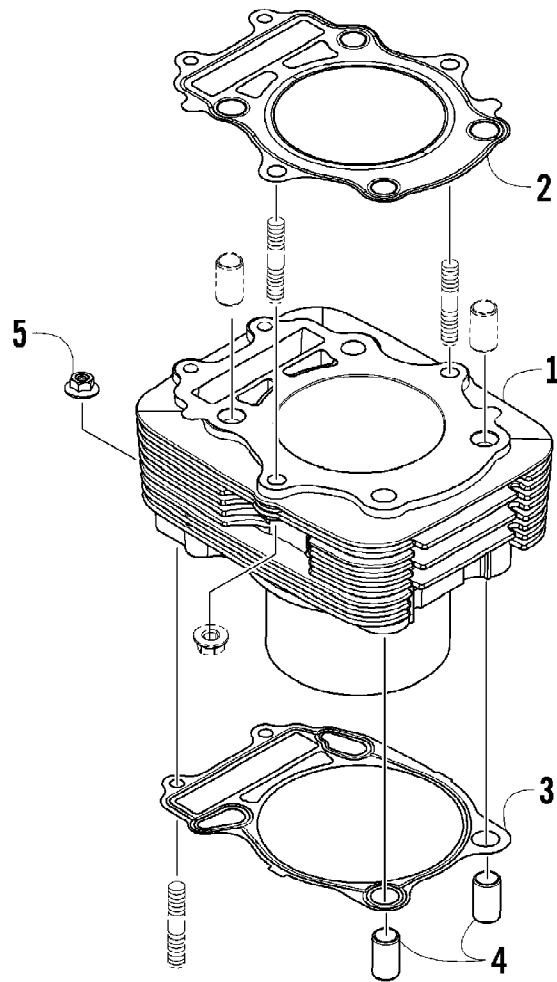

2009 ATV 400 TRV CAT GREEN (A2009TBG4BUSZ)
CYLINDER ASSEMBLY

Page 24 of 85

Ref #	Part Number	Qty	S/P/F	Description
1	0804-042	1		Cylinder
2	0830-050	1		Gasket, Cylinder Head
3	0830-053	1		Gasket, Cylinder
4	0829-046	2		Pin, Dowel
5	3303-331	2	/P	Nut