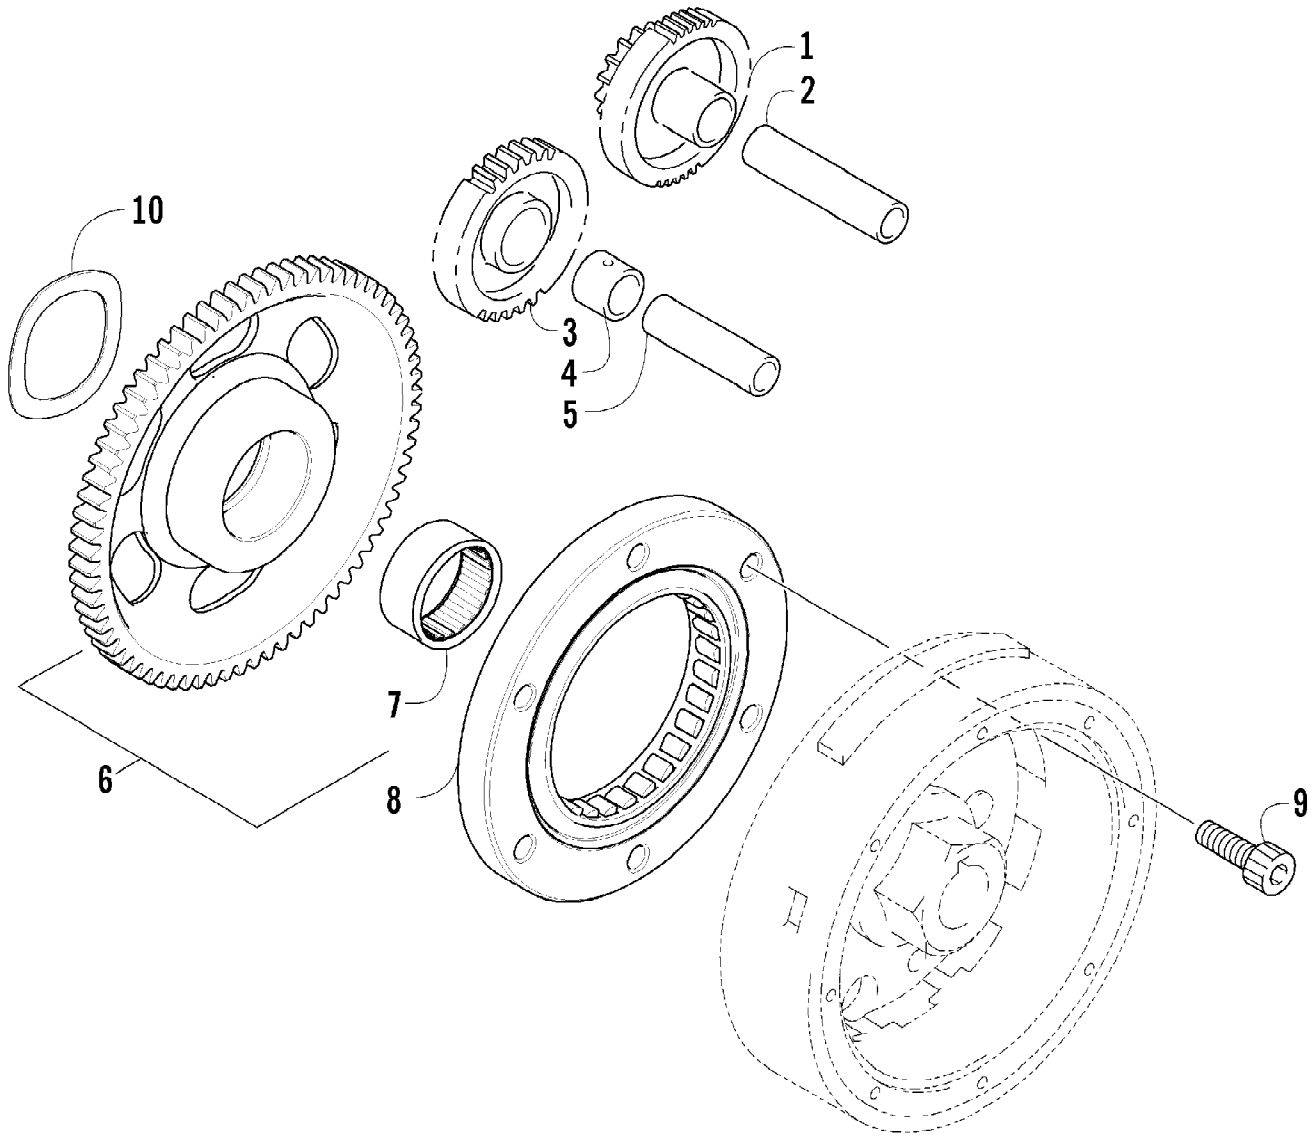

2009 ATV 1000 TRV RED (A2009TBW4EUSR)
SHIFT LEVER ASSEMBLY

Page 69 of 87

Ref #	Part Number	Qty	S/P/F	Description
1	0402-843	1	/P	Knob, Shift
2	0423-345	1		Clip, Retaining
3	1402-576	1		Plate, Shift
4	2406-345	1		Shield, Shift Plate
5	0423-357	4		Nut, Stamped
6	0502-659	1		Lever, Shift
7	0402-678	1	/P	Spring, Shift Lever
8	8424-602	1	/P	Nut
9	1502-332	1		Actuator, Shift
10	0423-299	2	/P	O-Ring
11	0402-675	1		Axle, Pivot
12	0423-182	2	/P	O-Ring
13	0423-087	1		Washer
14	8408-812	1		Screw, Cap
15	8424-802	1		Nut
16	0423-091	2		Bushing
17	1402-621	1		Pin, Mounting
18	0623-094	2		Washer
19	0423-169	2	/P	E-Ring
20	1502-227	1		Linkage, Shift - Assembly (inc. 21-22)
21	0623-294	1		Nut, Hex - Right-Hand Thread
22	0123-917	1	/P	Nut, Hex - Left-Hand Thread