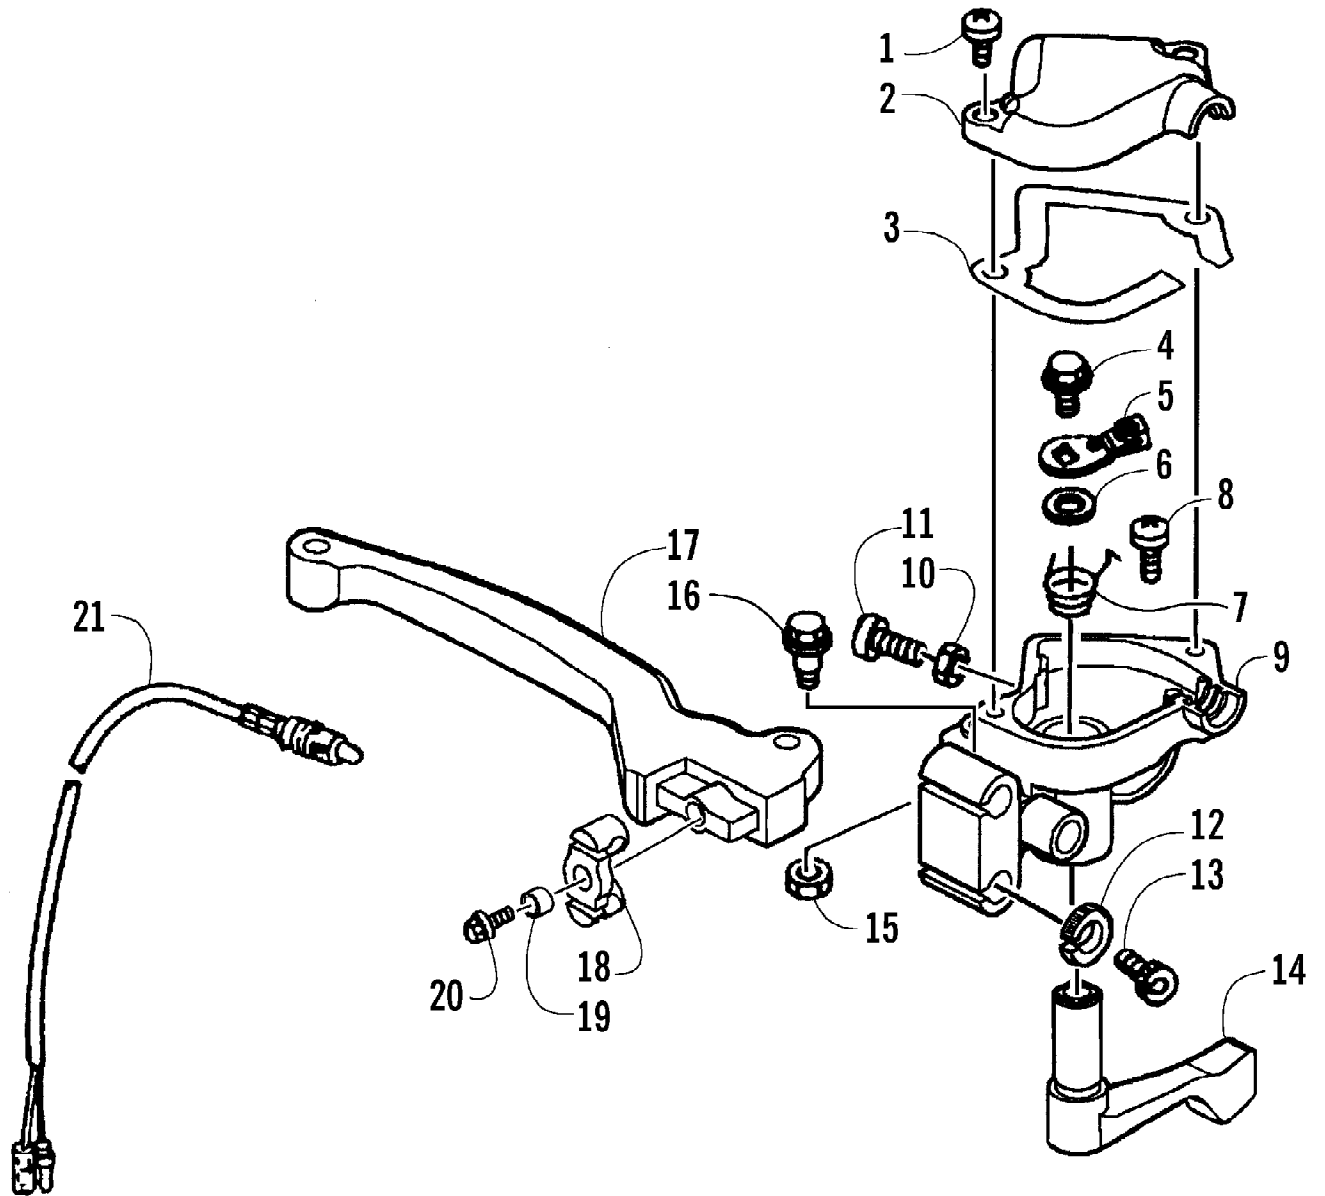

2008 ATV 90 DVX BLACK-RED (A2008KSB2BUSD)  
STEERING POST ASSEMBLY

Page 54 of 60

Ref #	Part Number	Qty	S/P/F	Description
1	3303-214	1	S	Sleeve, Steering Post
2	3303-573	1	/P	Post, Steering
3	3303-213	2		Holder, Steering Post
4	3304-559	2		Bolt, Flange
5	3304-032	1		Nut
6	3303-470	1		Pin, Cotter
7	3303-266	4		Nut, Flange
8	3303-621	4	/P	Pin, Cotter
9	3305-280	1		Tie Rod Assembly - Right (inc. one No. 10-14)
10	3305-281	2		Ball Joint, Tie Rod - Right
11	3303-326	2		Nut, Hex
12	3305-282	2		Tie Rod
13	3303-327	2		Nut, Hex
14	3305-283	2		Ball Joint, Tie Rod - Left
15	3305-284	1		Tie Rod Assembly - Left (inc. one No. 10-14)

2008 ATV 90 DVX BLACK-RED (A2008KSB2BUSD)  
TAILLIGHT ASSEMBLY

Page 56 of 60

Ref #	Part Number	Qty	S/P/F	Description
1	3303-420	1		Taillight - Assembly (inc. 2-5)
2	3303-422	1		Base, Taillight
3	3303-444	1	S	Bulb, Taillight
4	3303-421	1	/P	Lens, Taillight
5	3304-537	2		Screw
6	3303-226	2		Collar, Front Fender
7	3303-331	2	/P	Nut, Flange