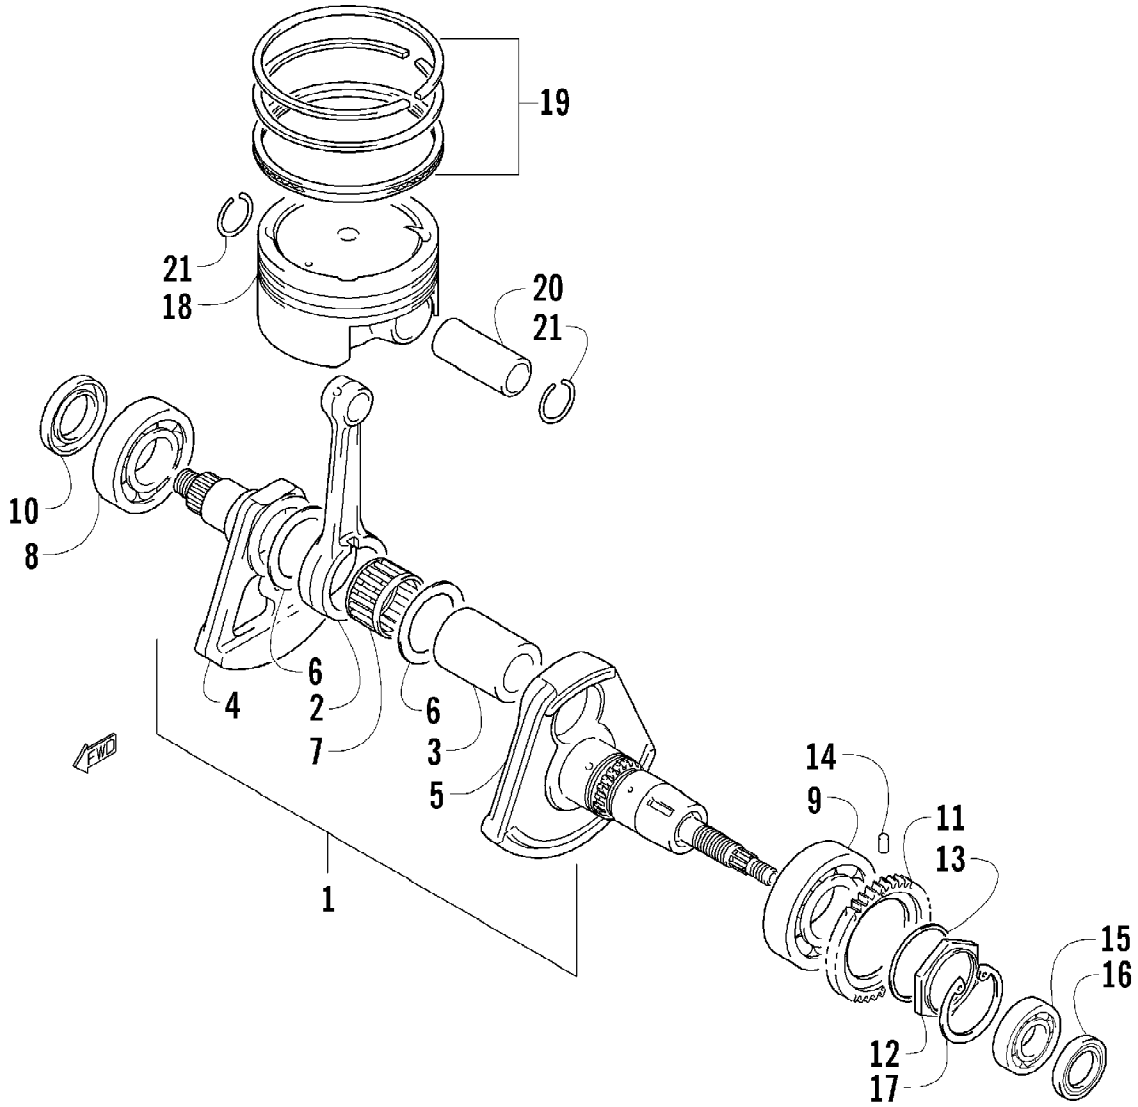

2008 ATV 700 EFI AUTOMATIC TRANSMISSION 4X4 FIS ORANGE LE (A2008ATV425619)
CRANKSHAFT AND PISTON ASSEMBLY

2008 ATV 700 EFI AUTOMATIC TRANSMISSION 4X4 FIS ORANGE LE (A2008ATV426SK91)
CRANKSHAFT AND PISTON ASSEMBLY

Ref #	Part Number	Qty	S/P/F	Description
1	3403-221	1	S	Crankshaft Assembly (inc. 2-7)
2	3403-077	1		Rod, Connecting
3	3403-078	1		Pin, Crank
4	3403-222	1	/P	Crankshaft - Right
5	3403-223	1		Crankshaft - Left
6	3423-801	2		Washer
7	3403-081	1		Bearing
8	3403-082	1	/P	Bearing - Right
9	3403-083	1		Bearing - Left
10	3402-573	1		Seal, Oil
11	3403-084	1	S	Gear, Drive - Crank Balancer
12	3423-802	1		Nut, Crank Balancer Drive Gear
13	3423-803	1		Washer
14	3423-047	1		Pin
15	3402-051	1		Bearing
16	3403-085	1		Seal, Oil
17	3423-826	1	/P	Circlip
18	3403-086	1		Piston
19	3403-087	1		Ring, Piston - Set
20	3403-088	1		Pin, Piston
21	3423-344	2		Circlip, Piston Pin