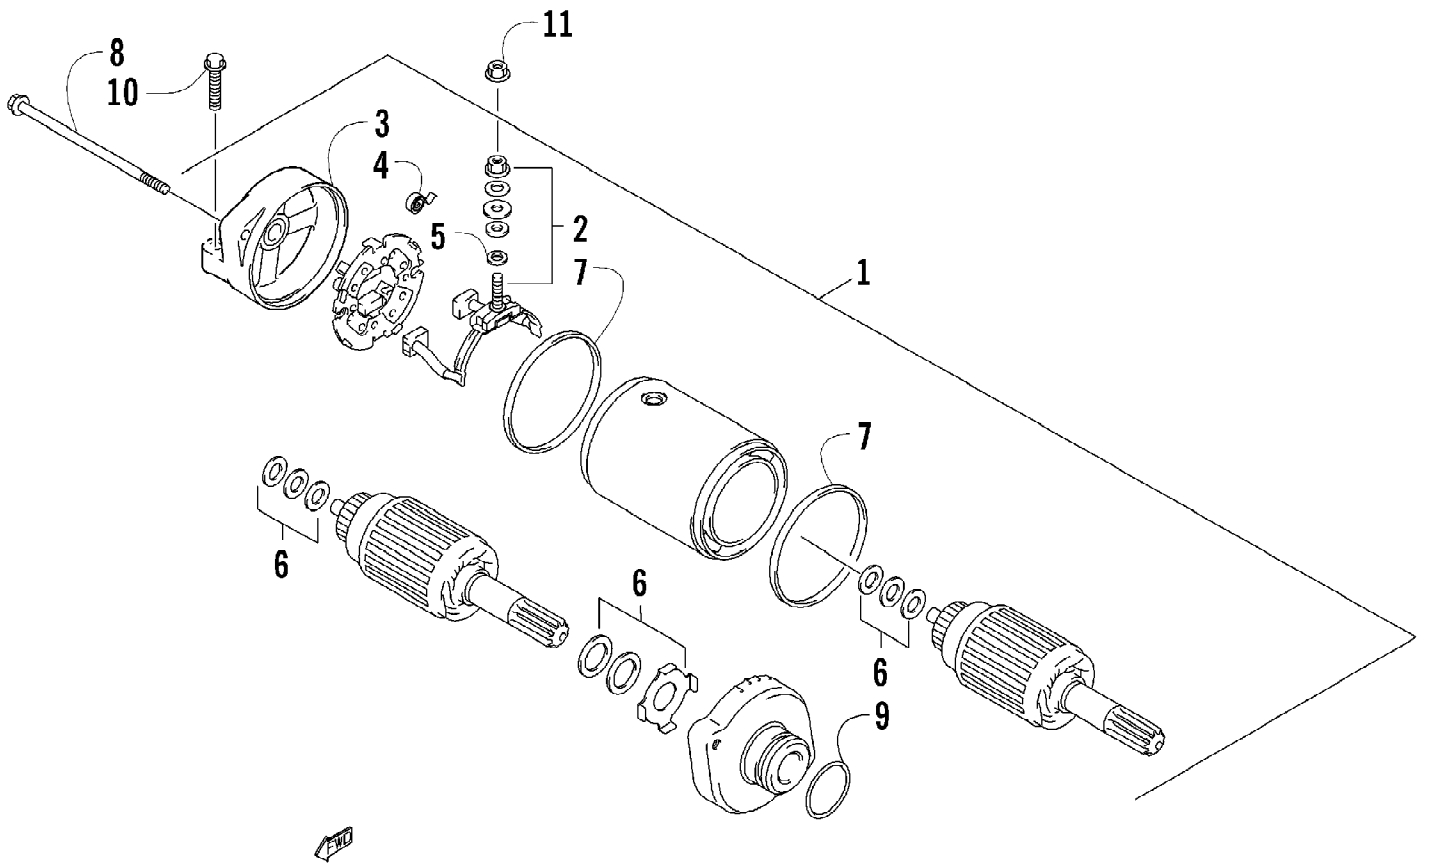

2008 ATV 700 EFI AUTOMATIC TRANSMISSION 4X4 FIS ORANGE LE (A2008ATV40619)
STARTER MOTOR ASSEMBLY

2008 ATV 700 EFI AUTOMATIC TRANSMISSION 4X4 FIS ORANGE LE (A2008ATV475619)
STARTER MOTOR ASSEMBLY

Ref #	Part Number	Qty	S/P/F	Description
1	3545-020	1		Motor, Starter - Assembly (inc. 2-9)
2	3008-094	1	/P	Terminal Set, Brush (inc. 3)
3	3008-164	1		O-Ring
4	3008-095	1	/P	Holder Set, Brush (inc. 5)
5	3008-096	4		Spring, Brush
6	3008-099	1		Washer Set
7	3008-553	2	/P	O-Ring
8	3423-085	2		Through-Bolt
9	3423-272	1		O-Ring
10	3007-369	2	/P	Screw, Cap
11	3423-195	1	/P	Nut