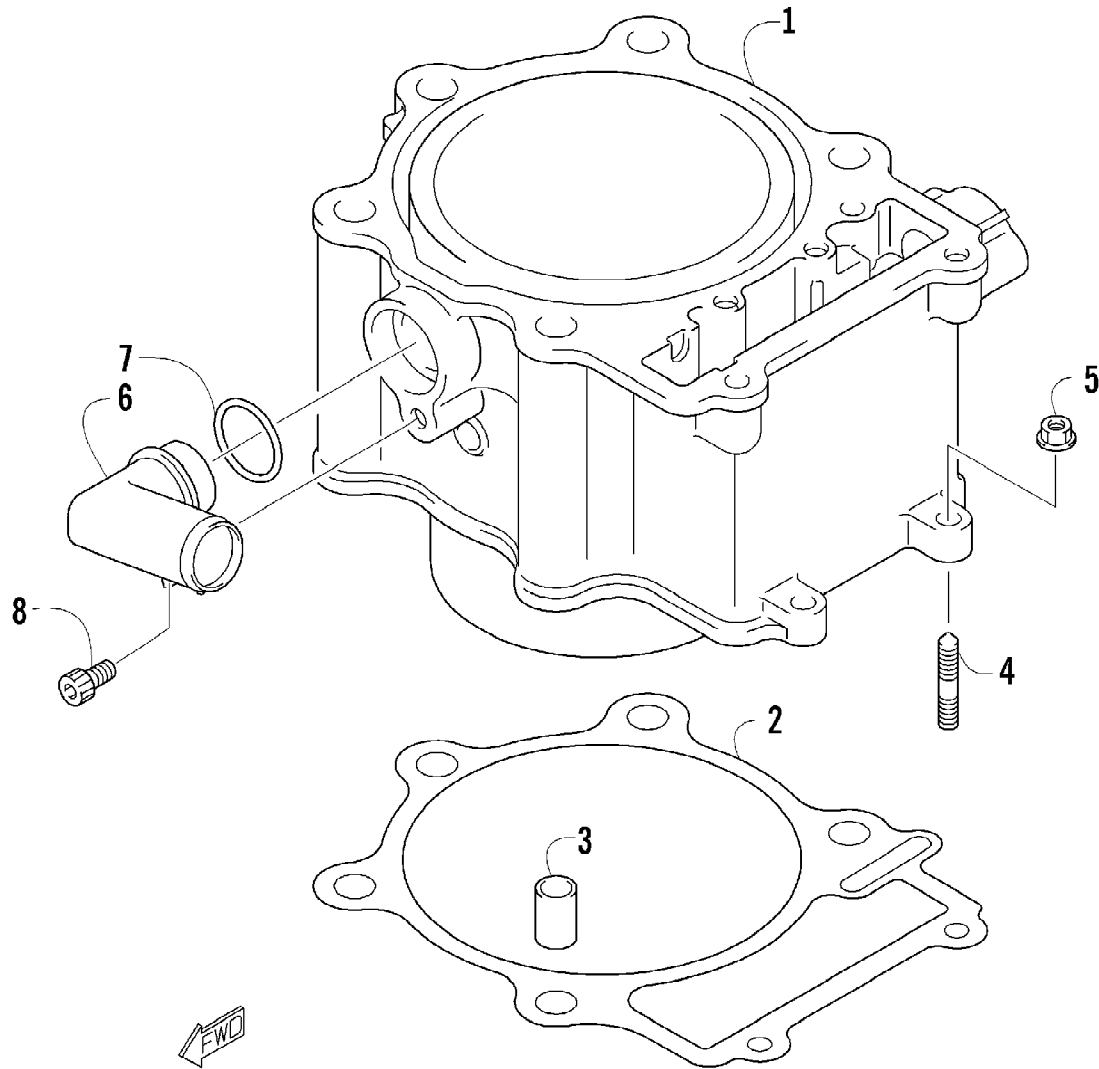

2008 ATV 700 EFI AUTOMATIC TRANSMISSION 4X4 FIS ORANGE LE (A2008ATV42USK91)
CYLINDER ASSEMBLY

2008 ATV 700 EFI AUTOMATIC TRANSMISSION 4X4 FIS ORANGE LE (A2008ATV428619)
CYLINDER ASSEMBLY

Ref #	Part Number	Qty	S/P/F	Description
1	3403-214	1	/P	Cylinder
2	3403-062	1		Gasket, Cylinder
3	3423-088	2		Pin, Dowel
4	3423-384	2	S	Bolt, Stud
5	3007-373	2	/P	Nut
6	3413-040	1		Union, Water Hose
7	3423-058	1		O-Ring
8	3423-121	1	S	Screw, Machine