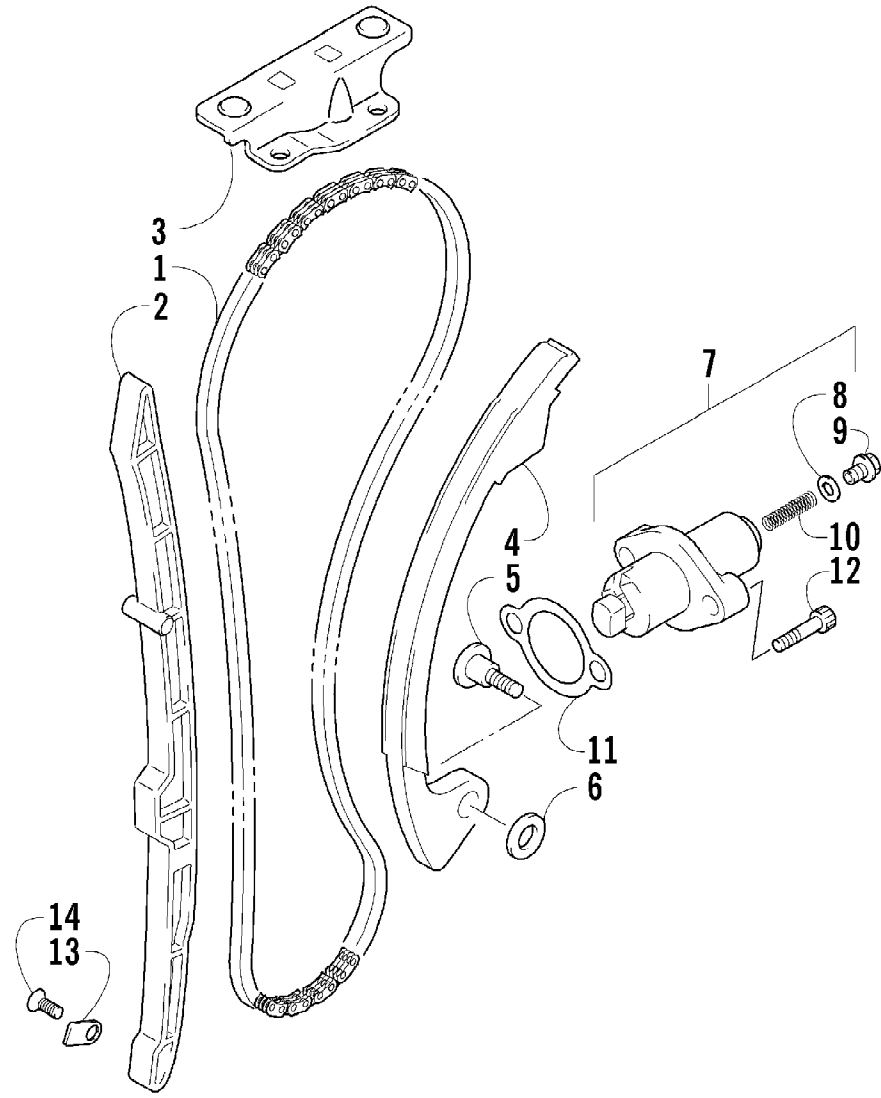

2008 ATV 400 DVX BLACK-CAT GREEN (A2008DVI2AUSE)
CAM CHAIN ASSEMBLY

Page 8 of 103

Ref #	Part Number	Qty	S/P/F	Description
1	3502-027	1	/P	Chain, Camshaft Drive
2	3402-848	1		Guide, Cam Chain - No. 1
3	3402-930	1		Guide, Cam Chain - No. 2
4	3402-849	1		Tensioner, Cam Chain
5	3423-561	1		Bolt
6	3423-142	1		Washer
7	3502-019	1		Adjuster, Tensioner - Assembly (inc. 8-10)
8	3402-850	1		Gasket
9	3402-933	1		Plug
10	3402-932	1		Spring
11	3402-137	1		Gasket, Adjuster
12	3007-509	2	/P	Bolt
13	3402-929	1		Retainer, Cam Chain Guide No.1
14	3423-018	1		Screw

2008 ATV 400 DVX BLACK-CAT GREEN (A2008DVI2AUSE)
CAMSHAFT/VALVE ASSEMBLY

Page 10 of 103

Ref #	Part Number	Qty	S/P/F	Description
	3402-931	1		Shim, Tappet - Set
1	3502-015	1		Camshaft, Intake
2	3502-031	1		Camshaft, Exhaust
3	3402-877	2		Valve, Intake
4	3402-878	2		Valve, Exhaust
5	3402-726	4		Spring, Valve
6	3402-934	4		Retainer, Spring
7	3402-879	8		Cotter, Valve
8	3402-880	4		Seat, Spring
9	3402-078	4		Seal, Oil
10	3402-851	4		Tappet
11	3402-852	AR		Shim, Tappet - 2.30 mm
11	3402-853	AR		Shim, Tappet - 2.35 mm
11	3402-854	AR		Shim, Tappet - 2.40 mm
11	3402-855	AR		Shim, Tappet - 2.45 mm
11	3402-856	AR		Shim, Tappet - 2.50 mm
11	3402-857	AR		Shim, Tappet - 2.55 mm
11	3402-858	AR		Shim, Tappet - 2.60 mm
11	3402-859	AR		Shim, Tappet - 2.65 mm
11	3402-860	AR		Shim, Tappet - 2.70 mm
11	3402-861	AR		Shim, Tappet - 2.75 mm
11	3402-862	AR		Shim, Tappet - 2.80 mm
11	3402-863	AR		Shim, Tappet - 2.85 mm
11	3402-864	AR		Shim, Tappet - 2.90 mm
11	3402-865	AR		Shim, Tappet - 2.95 mm
11	3402-866	AR		Shim, Tappet - 3.00 mm
11	3402-867	AR		Shim, Tappet - 3.05 mm
11	3402-868	AR		Shim, Tappet - 3.10 mm
11	3402-869	AR		Shim, Tappet - 3.15 mm
11	3402-870	AR		Shim, Tappet - 3.20 mm
11	3402-871	AR		Shim, Tappet - 3.25 mm
11	3402-872	AR		Shim, Tappet - 3.30 mm
11	3402-873	AR		Shim, Tappet - 3.35 mm
11	3402-874	AR		Shim, Tappet - 3.40 mm
11	3402-875	AR		Shim, Tappet - 3.45 mm
11	3402-876	AR		Shim, Tappet - 3.50 mm