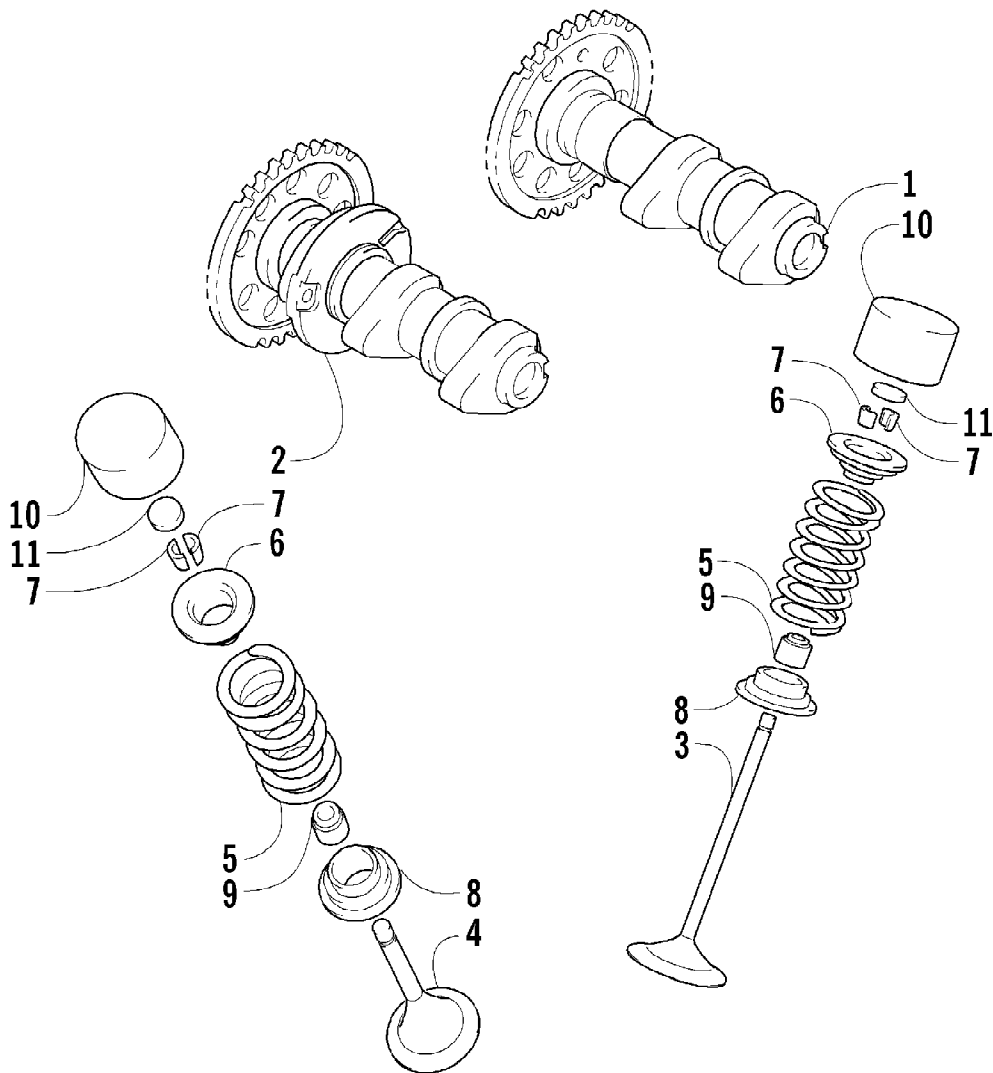

2008 ATV 400 DVX BLACK-CAT GREEN (A2008DVI2AUSE)
CAM CHAIN ASSEMBLY

Page 8 of 103

Ref #	Part Number	Qty	S/P/F	Description
1	3502-027	1	/P	Chain, Camshaft Drive
2	3402-848	1		Guide, Cam Chain - No. 1
3	3402-930	1		Guide, Cam Chain - No. 2
4	3402-849	1		Tensioner, Cam Chain
5	3423-561	1		Bolt
6	3423-142	1		Washer
7	3502-019	1		Adjuster, Tensioner - Assembly (inc. 8-10)
8	3402-850	1		Gasket
9	3402-933	1		Plug
10	3402-932	1		Spring
11	3402-137	1		Gasket, Adjuster
12	3007-509	2	/P	Bolt
13	3402-929	1		Retainer, Cam Chain Guide No.1
14	3423-018	1		Screw

2008 ATV 400 DVX BLACK-CAT GREEN (A2008DVI2AUSE)
CAMSHAFT/VALVE ASSEMBLY

Page 10 of 103

Ref #	Part Number	Qty	S/P/F	Description
	3402-931	1		Shim, Tappet - Set
1	3502-015	1		Camshaft, Intake
2	3502-031	1		Camshaft, Exhaust
3	3402-877	2		Valve, Intake
4	3402-878	2		Valve, Exhaust
5	3402-726	4		Spring, Valve
6	3402-934	4		Retainer, Spring
7	3402-879	8		Cotter, Valve
8	3402-880	4		Seat, Spring
9	3402-078	4		Seal, Oil
10	3402-851	4		Tappet
11	3402-852	AR		Shim, Tappet - 2.30 mm
11	3402-853	AR		Shim, Tappet - 2.35 mm
11	3402-854	AR		Shim, Tappet - 2.40 mm
11	3402-855	AR		Shim, Tappet - 2.45 mm
11	3402-856	AR		Shim, Tappet - 2.50 mm
11	3402-857	AR		Shim, Tappet - 2.55 mm
11	3402-858	AR		Shim, Tappet - 2.60 mm
11	3402-859	AR		Shim, Tappet - 2.65 mm
11	3402-860	AR		Shim, Tappet - 2.70 mm
11	3402-861	AR		Shim, Tappet - 2.75 mm
11	3402-862	AR		Shim, Tappet - 2.80 mm
11	3402-863	AR		Shim, Tappet - 2.85 mm
11	3402-864	AR		Shim, Tappet - 2.90 mm
11	3402-865	AR		Shim, Tappet - 2.95 mm
11	3402-866	AR		Shim, Tappet - 3.00 mm
11	3402-867	AR		Shim, Tappet - 3.05 mm
11	3402-868	AR		Shim, Tappet - 3.10 mm
11	3402-869	AR		Shim, Tappet - 3.15 mm
11	3402-870	AR		Shim, Tappet - 3.20 mm
11	3402-871	AR		Shim, Tappet - 3.25 mm
11	3402-872	AR		Shim, Tappet - 3.30 mm
11	3402-873	AR		Shim, Tappet - 3.35 mm
11	3402-874	AR		Shim, Tappet - 3.40 mm
11	3402-875	AR		Shim, Tappet - 3.45 mm
11	3402-876	AR		Shim, Tappet - 3.50 mm