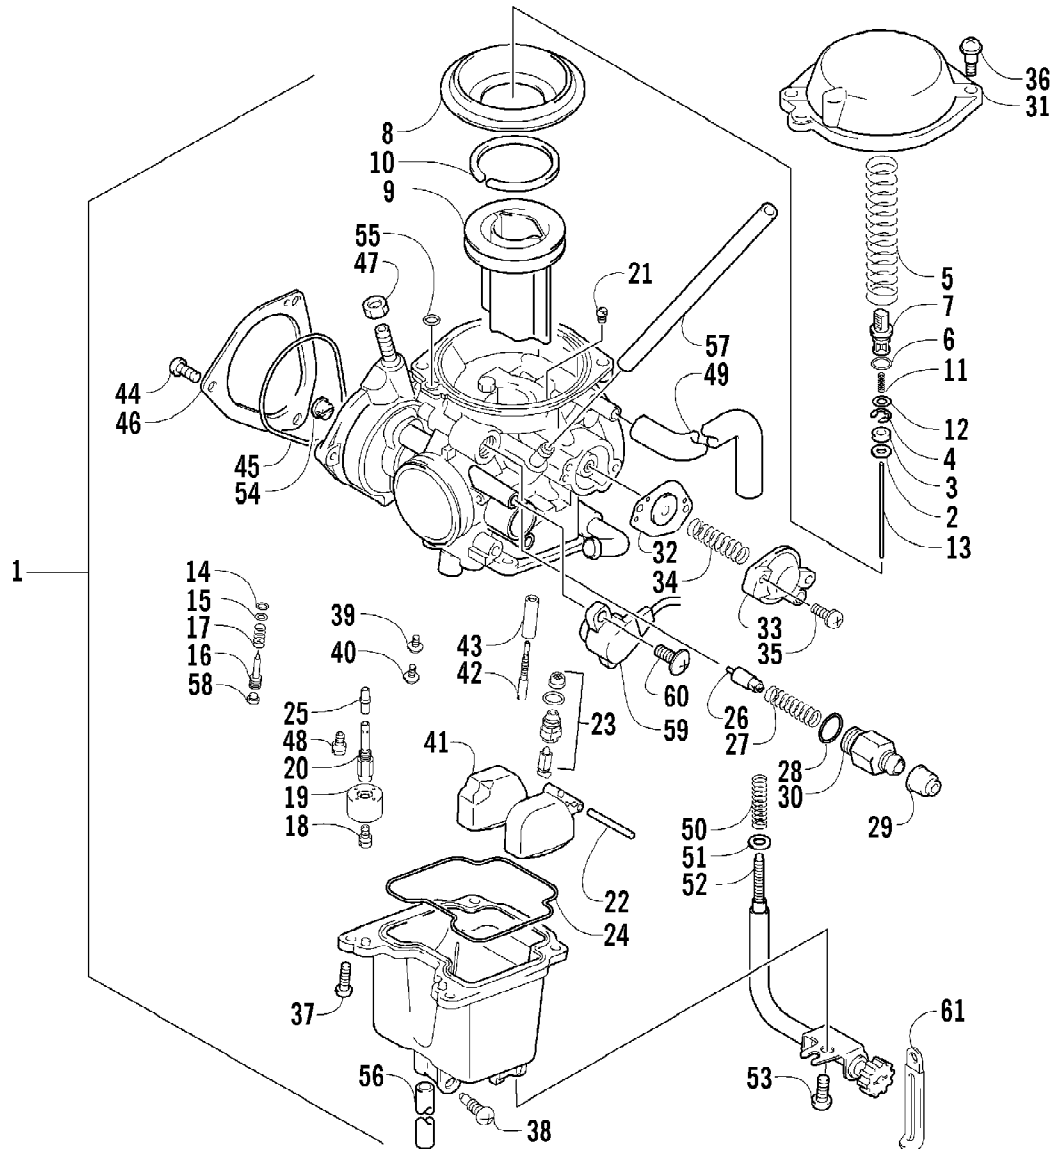

2008 ATV 400 DVX BLACK-CAT GREEN (A2008DVI2AUSE)
CAM CHAIN ASSEMBLY

Page 8 of 103

Ref #	Part Number	Qty	S/P/F	Description
1	3502-027	1	/P	Chain, Camshaft Drive
2	3402-848	1		Guide, Cam Chain - No. 1
3	3402-930	1		Guide, Cam Chain - No. 2
4	3402-849	1		Tensioner, Cam Chain
5	3423-561	1		Bolt
6	3423-142	1		Washer
7	3502-019	1		Adjuster, Tensioner - Assembly (inc. 8-10)
8	3402-850	1		Gasket
9	3402-933	1		Plug
10	3402-932	1		Spring
11	3402-137	1		Gasket, Adjuster
12	3007-509	2	/P	Bolt
13	3402-929	1		Retainer, Cam Chain Guide No.1
14	3423-018	1		Screw

2008 ATV 400 DVX BLACK-CAT GREEN (A2008DVI2AUSE)
CAMSHAFT/VALVE ASSEMBLY

Page 10 of 103

Ref #	Part Number	Qty	S/P/F	Description
	3402-931	1		Shim, Tappet - Set
1	3502-015	1		Camshaft, Intake
2	3502-031	1		Camshaft, Exhaust
3	3402-877	2		Valve, Intake
4	3402-878	2		Valve, Exhaust
5	3402-726	4		Spring, Valve
6	3402-934	4		Retainer, Spring
7	3402-879	8		Cotter, Valve
8	3402-880	4		Seat, Spring
9	3402-078	4		Seal, Oil
10	3402-851	4		Tappet
11	3402-852	AR		Shim, Tappet - 2.30 mm
11	3402-853	AR		Shim, Tappet - 2.35 mm
11	3402-854	AR		Shim, Tappet - 2.40 mm
11	3402-855	AR		Shim, Tappet - 2.45 mm
11	3402-856	AR		Shim, Tappet - 2.50 mm
11	3402-857	AR		Shim, Tappet - 2.55 mm
11	3402-858	AR		Shim, Tappet - 2.60 mm
11	3402-859	AR		Shim, Tappet - 2.65 mm
11	3402-860	AR		Shim, Tappet - 2.70 mm
11	3402-861	AR		Shim, Tappet - 2.75 mm
11	3402-862	AR		Shim, Tappet - 2.80 mm
11	3402-863	AR		Shim, Tappet - 2.85 mm
11	3402-864	AR		Shim, Tappet - 2.90 mm
11	3402-865	AR		Shim, Tappet - 2.95 mm
11	3402-866	AR		Shim, Tappet - 3.00 mm
11	3402-867	AR		Shim, Tappet - 3.05 mm
11	3402-868	AR		Shim, Tappet - 3.10 mm
11	3402-869	AR		Shim, Tappet - 3.15 mm
11	3402-870	AR		Shim, Tappet - 3.20 mm
11	3402-871	AR		Shim, Tappet - 3.25 mm
11	3402-872	AR		Shim, Tappet - 3.30 mm
11	3402-873	AR		Shim, Tappet - 3.35 mm
11	3402-874	AR		Shim, Tappet - 3.40 mm
11	3402-875	AR		Shim, Tappet - 3.45 mm
11	3402-876	AR		Shim, Tappet - 3.50 mm