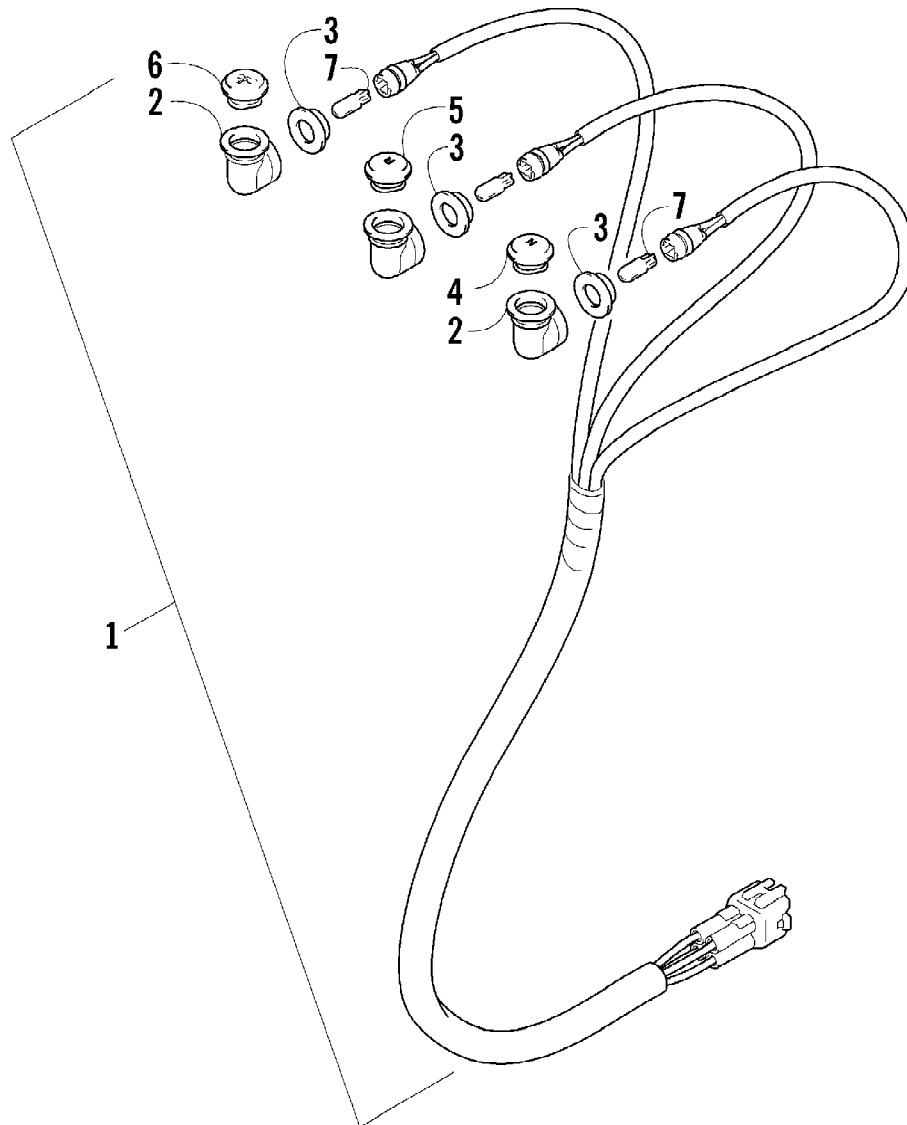

2008 ATV 400 DVX BLACK-CAT GREEN (A2008DVI2AUSE)
INDICATOR LIGHT ASSEMBLY

Page 61 of 103

Ref #	Part Number	Qty	S/P/F	Description
1	3420-011	1	S	Light, Indicator - Assembly (inc. 2-7)
2	3409-034	3		Socket
3	3409-039	3		Ring
4	3420-005	1		Lens, Neutral
5	3420-006	1		Lens, Reverse
6	3420-007	1		Lens, Water Temperature
7	3420-009	3		Bulb, Indicator Light