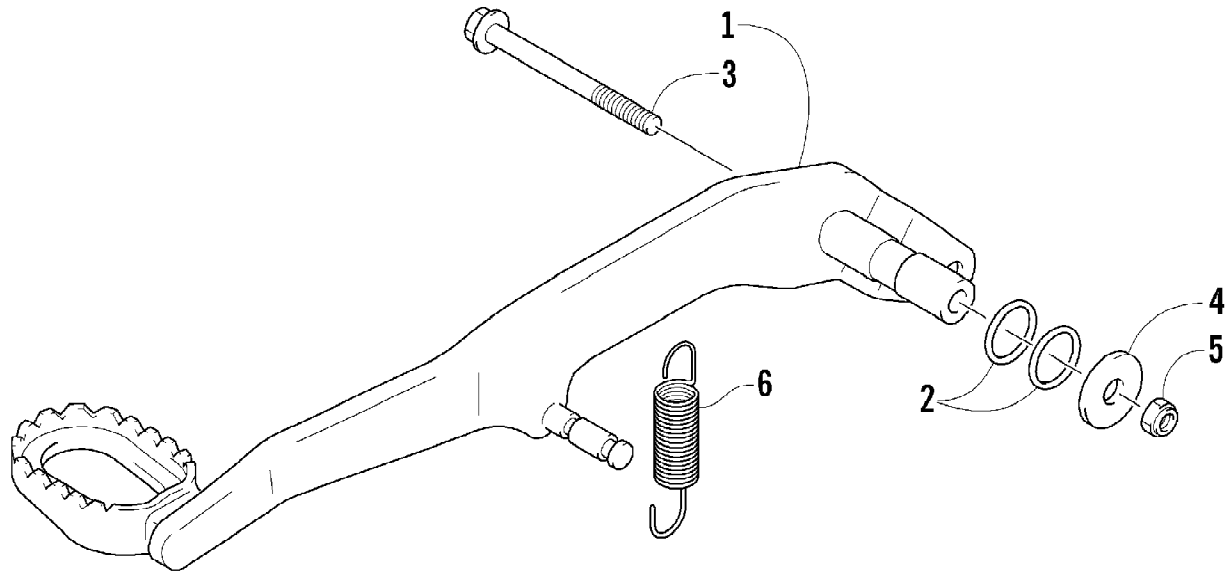

2008 ATV 400 DVX BLACK-CAT GREEN (A2008DVI2AUSE)
 REAR BRAKE ASSEMBLY

Page 75 of 103

Ref #	Part Number	Qty	S/P/F	Description
1	3406-076	1		Caliper Assembly, Rear (inc. 2-24)
2	3406-078	1		Piston Set (inc. 3)
3	3406-077	1		Seal Set
4	3406-036	1		Spring, Pad
5	3406-043	1		Boot
6	3423-584	1		Bolt
7	3406-035	1		Washer
8	3423-762	1		Pin
9	3406-033	2		Boot
10	3406-034	1		Washer
11	3406-128	1		Bracket
12	3406-038	2		Pin
13	3406-039	1		Washer
14	3406-025	1		Valve, Bleed
15	3406-026	1		Cap, Bleed Valve
16	3406-129	1		Actuator, Parking Brake
17	3406-080	1		Gasket
18	3423-763	2		Bolt
19	3423-592	1		O-Ring
20	3406-081	1		Boot
21	3406-130	1		Arm
22	3423-760	1		Bolt
23	3423-593	1		Nut
24	3423-595	1		Spring
25	3406-075	1		Pad Set
26	3423-789	2		Bolt