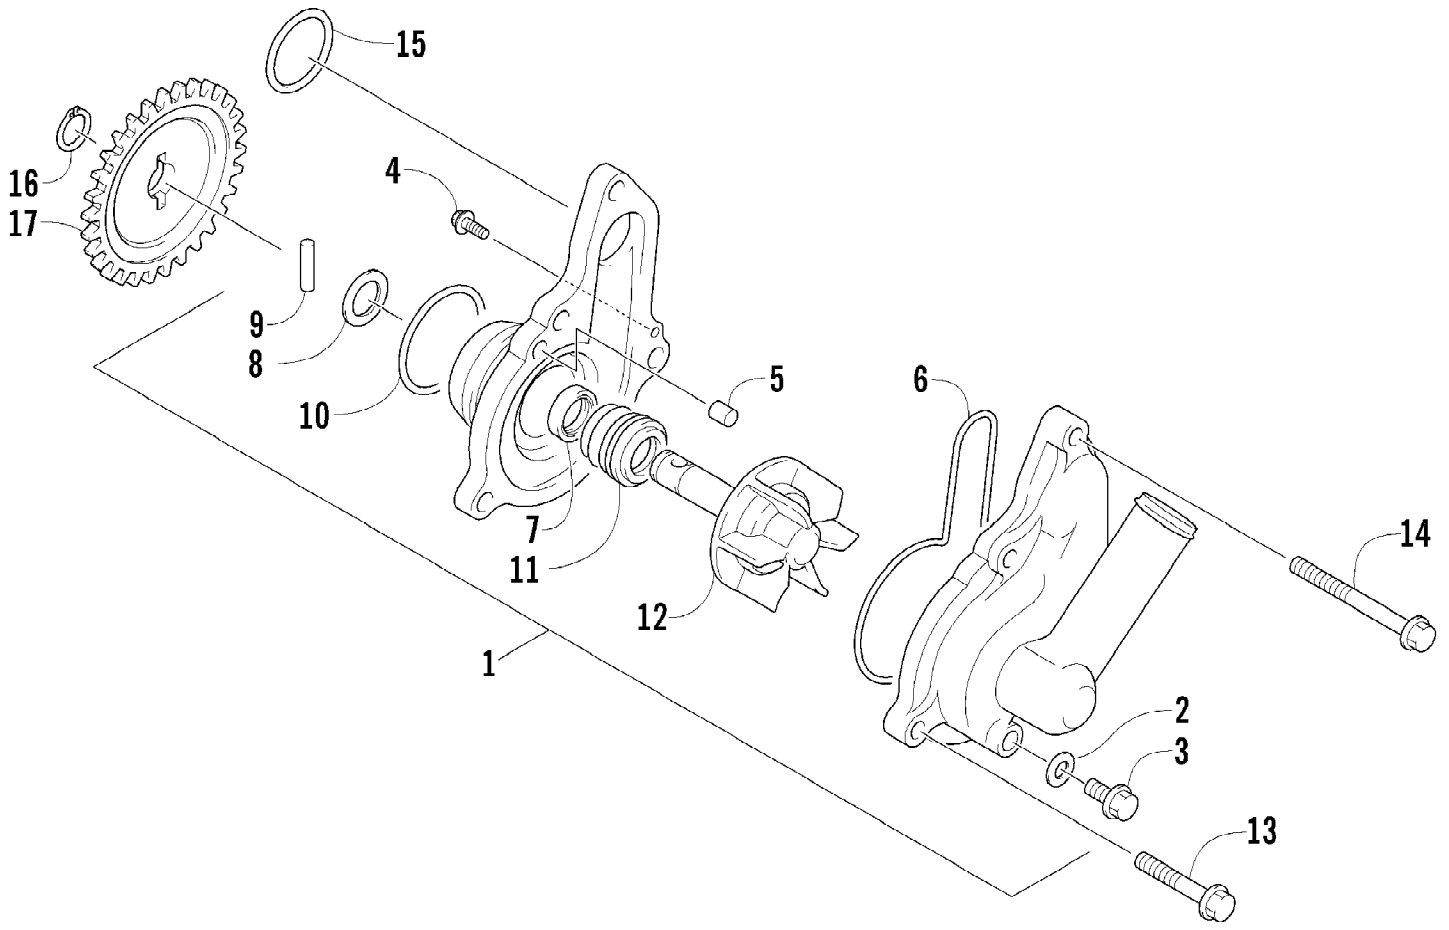

2008 ATV 400 DVX BLACK-CAT GREEN (A2008DVI2AUSE)
WATER PUMP ASSEMBLY

Page 101 of 103

Ref #	Part Number	Qty	S/P/F	Description
1	3413-036	1	S	Pump, Water (inc. 2-12)
2	3406-141	1		Gasket
3	3423-769	3		Bolt
4	3423-770	2		Screw
5	3423-771	1		Pin
6	3406-142	1		O-Ring
7	3406-143	1		Seal, Oil
8	3423-772	1		Washer
9	3423-773	1		Pin
10	3406-144	1		O-Ring
11	3005-909	1	/P	Seal, Water Pump Shaft
12	3413-037	1		Impeller/Shaft
13	3423-629	3		Bolt
14	3423-630	1		Bolt
15	3004-521	1	/P	O-Ring
16	3423-184	1	S	Circlip
17	3413-021	1		Gear, Water Pump Driven