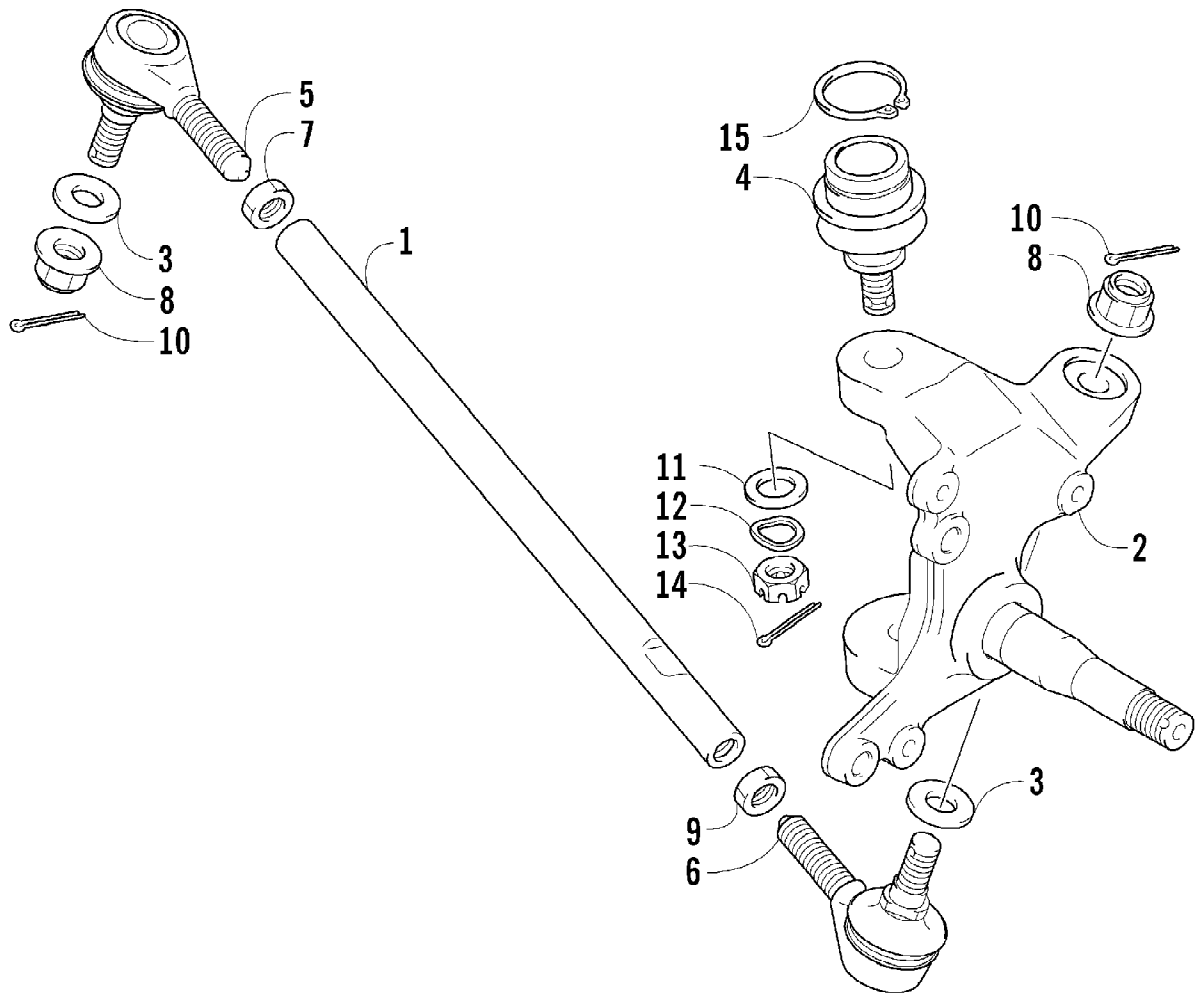

2008 ATV 400 DVX BLACK-CAT GREEN (A2008DVI2AUSE)
SWING ARM ASSEMBLY

Page 95 of 103

Ref #	Part Number	Qty	S/P/F	Description
1	3406-156	1		Arm, Swing (inc. 2-3)
2	3406-133	2		Bearing
3	3406-053	2		Bushing
4	3406-102	4		Seal, Bearing
5	3406-052	2		Spacer
6	3406-054	2		Cover, Dust
7	3423-618	2		Washer, Thrust
8	3406-051	1		Shaft, Pivot
9	3423-785	1		Nut
10	3423-786	1		Washer
11	3406-055	1		Slide, Chain
12	3423-656	3		Bolt
13	3446-383	1		Plate, Chain Adjuster
14	3423-650	1		Bolt, Chain Adjuster
15	3423-679	1		Washer, Chain Adjuster Nut
16	3423-190	1	S	Circlip
17	3423-757	1		Nut, Chain Adjuster
18	3423-643	2		Bolt
19	3423-644	2		Bolt
20	3423-677	4		Washer
21	3423-586	1		Plate
22	3423-587	1		Plate
23	3406-056	1		Guard, Swing Arm - Assembly (inc. 24-27)
24	3406-057	1		Guard, Swing Arm
25	3406-058	1		Slide, Chain - Swing Arm Guard
26	3423-671	3		Washer
27	3423-704	3		Rivet
28	3423-756	3		Bolt
29	3423-648	2		Bolt
30	3007-410	2	/P	Washer
31	3406-123	1		Cap, Swing Arm
32	3406-124	1		Boot, Chain Adjuster Bolt