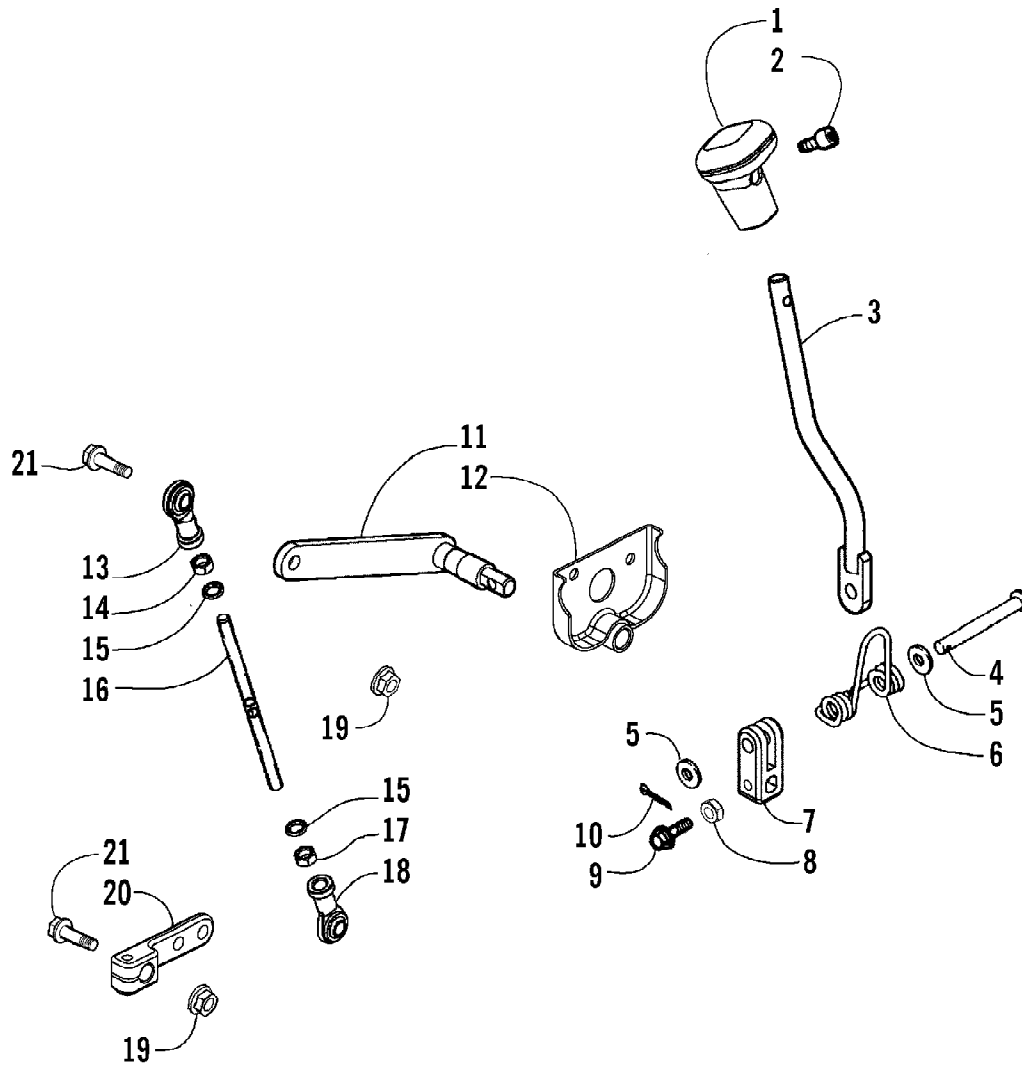

2008 ATV 250 DVX BLACK-CAT GREEN (A2008KSE2BUSE)
SHIFT LEVER ASSEMBLY

Page 54 of 64

Ref #	Part Number	Qty	S/P/F	Description
1	3303-823	1		Knob, Gear Shift Rod
2	3304-401	1		Bolt, Socket
3	3304-458	1		Rod, Gear Shift
4	3303-817	1		Pin, Gear Shift
5	3304-138	2		Washer
6	3303-818	1		Spring, Gear Shift
7	3303-819	1		Bracket, Gear Shift
8	3304-127	1	S	Nut, Hex
9	3304-438	1		Bolt, Flange
10	3304-142	1		Pin, Cotter
11	3305-467	1		Lever, Gear Shift
12	3304-271	1		Cover, Gear Shift
13	3304-377	1		Ball Joint, Tie Rod - Right
14	3304-125	1		Nut, Hex
15	3303-607	2	/P	Washer
16	3304-273	1		Tie Rod
17	3304-430	1		Nut, Hex
18	3304-378	1		Ball Joint, Tie Rod - Left
19	3303-332	4		Nut
20	3305-543	1		Link, Gear Shift
21	3304-176	2		Screw, Cap