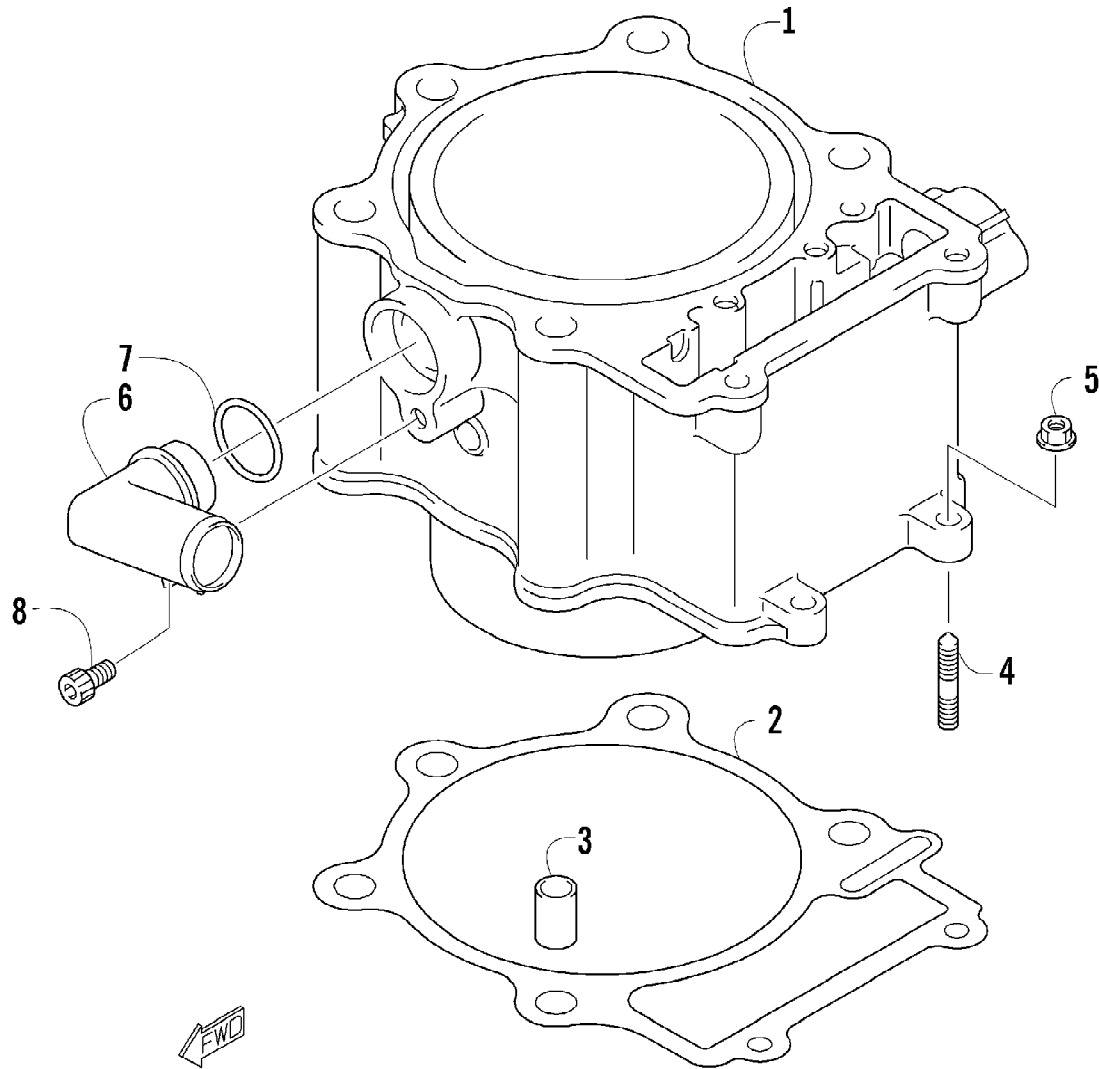

2007 ATV 700 EFI AUTOMATIC TRANSMISSION 4X4 FIS ORANGE LE (A20071572610) CYLINDER ASSEMBLY

2007 ATV 700 EFI AUTOMATIC TRANSMISSION 4X4 FIS ORANGE LE (A2007ATV26LS10)
CYLINDER ASSEMBLY

Ref #	Part Number	Qty	S/P/F	Description
1	3403-061	1	S	Cylinder
2	3403-062	1		Gasket, Cylinder
3	3423-088	2		Pin, Dowel
4	3423-384	2	S	Bolt, Stud
5	3004-488	2	S/P	Nut
6	3413-040	1		Union, Water Hose
7	3423-058	1		O-Ring
8	3423-121	1	S	Screw, Machine