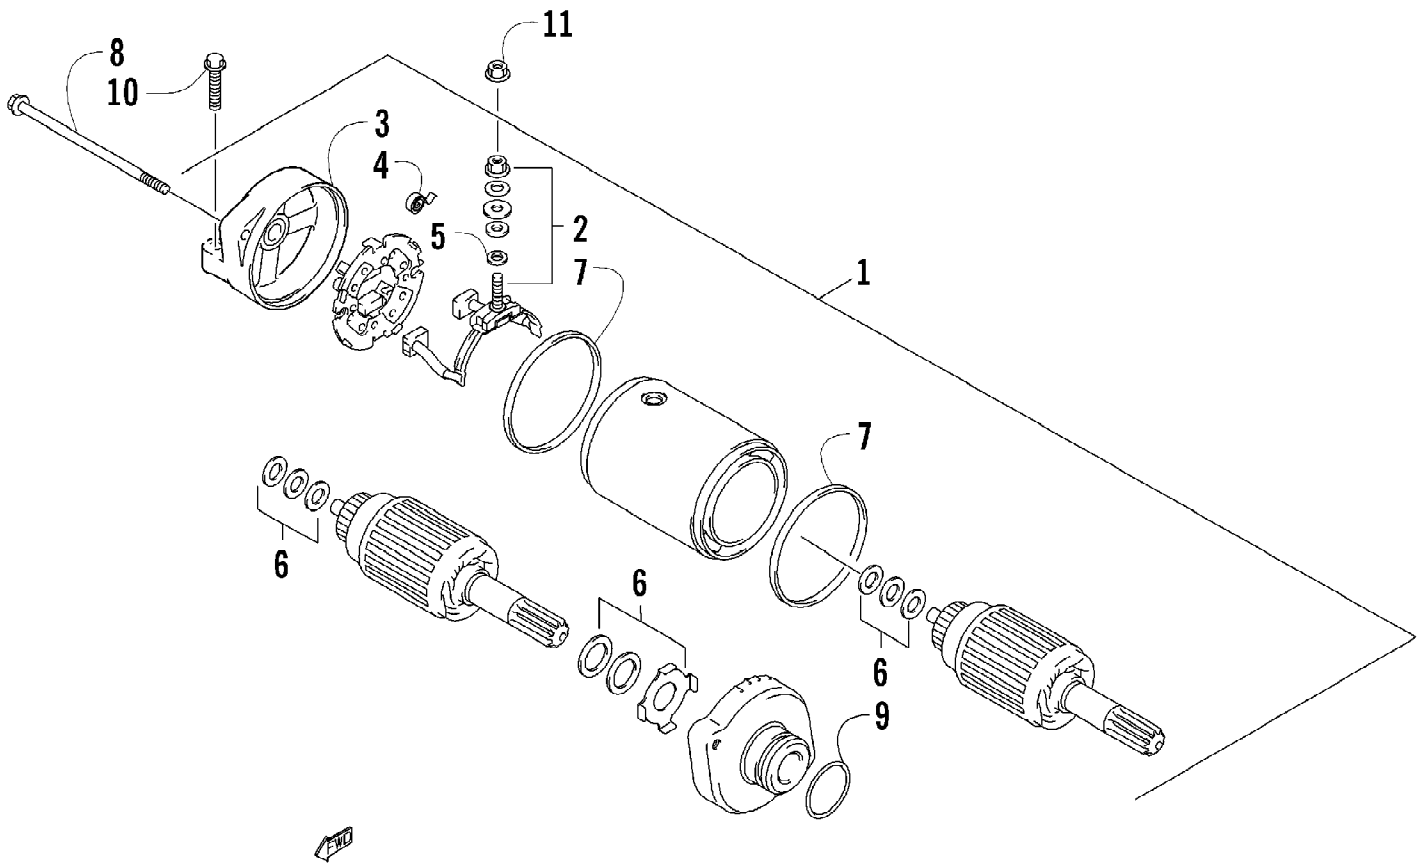

2007 ATV 700 EFI AUTOMATIC TRANSMISSION 4X4 FIS ORANGE LE (A20071578000)
STARTER MOTOR ASSEMBLY

2007 ATV 700 EFI AUTOMATIC TRANSMISSION 4X4 FIS ORANGE LE (A2007ATV700LE) (A2007ATV700LE) (A2007ATV700LE)
STARTER MOTOR ASSEMBLY

Ref #	Part Number	Qty	S/P/F	Description
1	3545-020	1		Motor, Starter - Assembly (inc. 2-9)
2	3008-094	1	/P	Terminal Set, Brush
3	3008-095	1	/P	Holder Set, Brush
4	3008-096	4		Spring, Brush
5	3008-164	1		O-Ring
6	3008-099	1		Washer Set
7	3008-101	2	S	O-Ring
8	3423-085	2		Through-Bolt
9	3423-272	1		O-Ring
10	3004-756	2	S	Screw, Cap
11	3423-195	1	/P	Nut