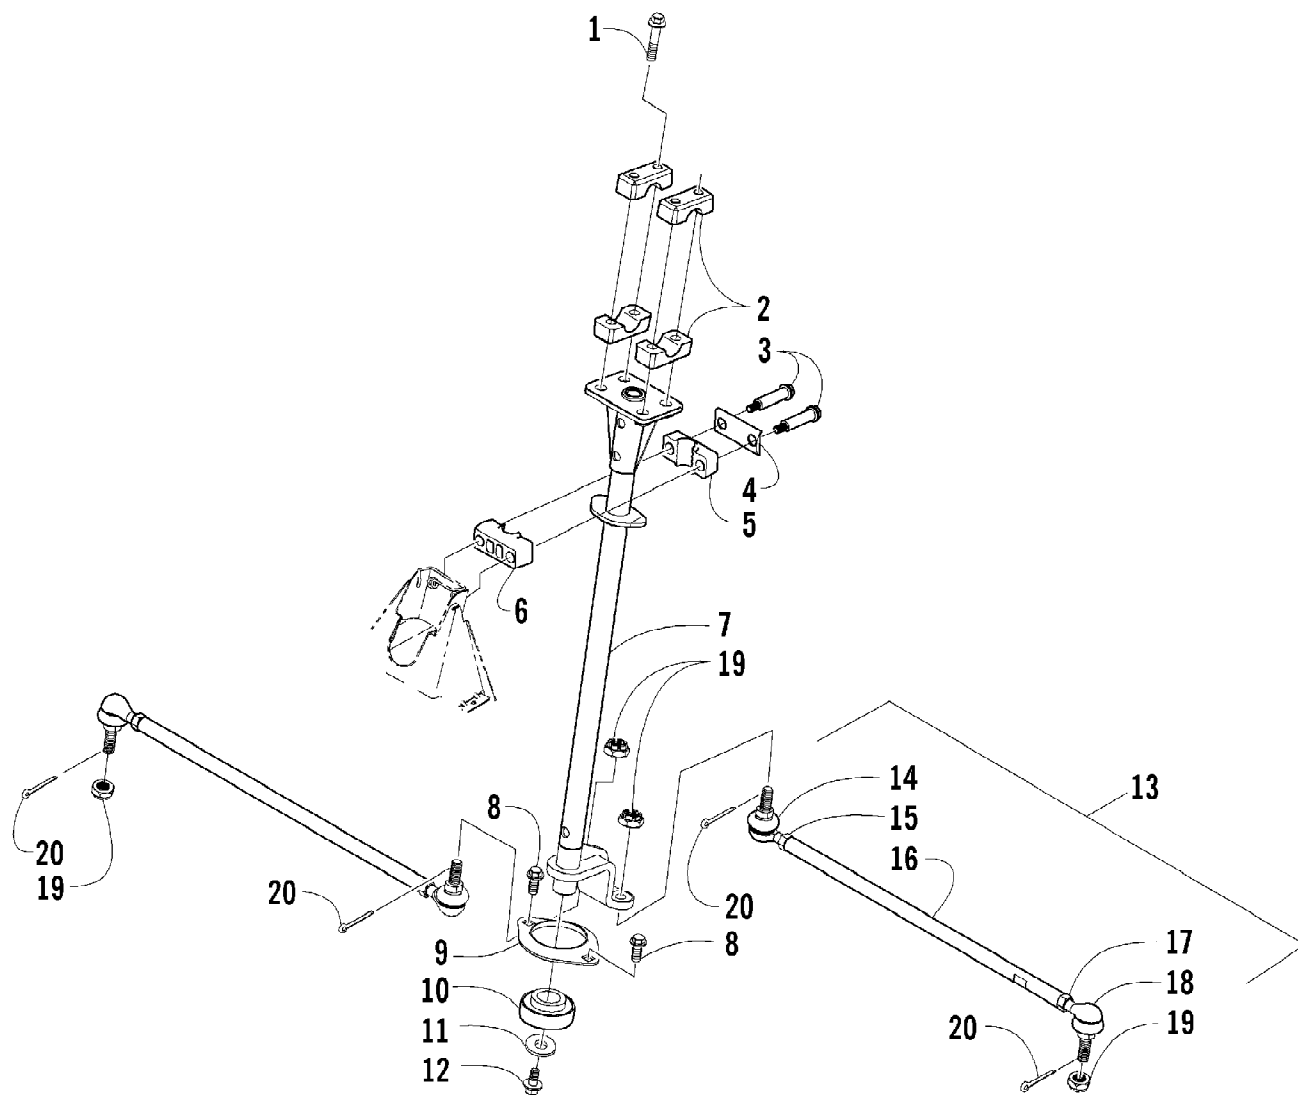

Ref #	Part Number	Qty	S/P/F	Description
1	3545-020	1		Motor, Starter - Assembly (inc. 2-9)
2	3008-094	1	/P	Terminal Set, Brush
3	3008-095	1	/P	Holder Set, Brush
4	3008-096	4		Spring, Brush
5	3008-164	1		O-Ring
6	3008-099	1		Washer Set
7	3008-101	2	S	O-Ring
8	3423-085	2		Through-Bolt
9	3423-272	1		O-Ring
10	3004-756	2	S	Screw, Cap
11	3423-195	1	/P	Nut