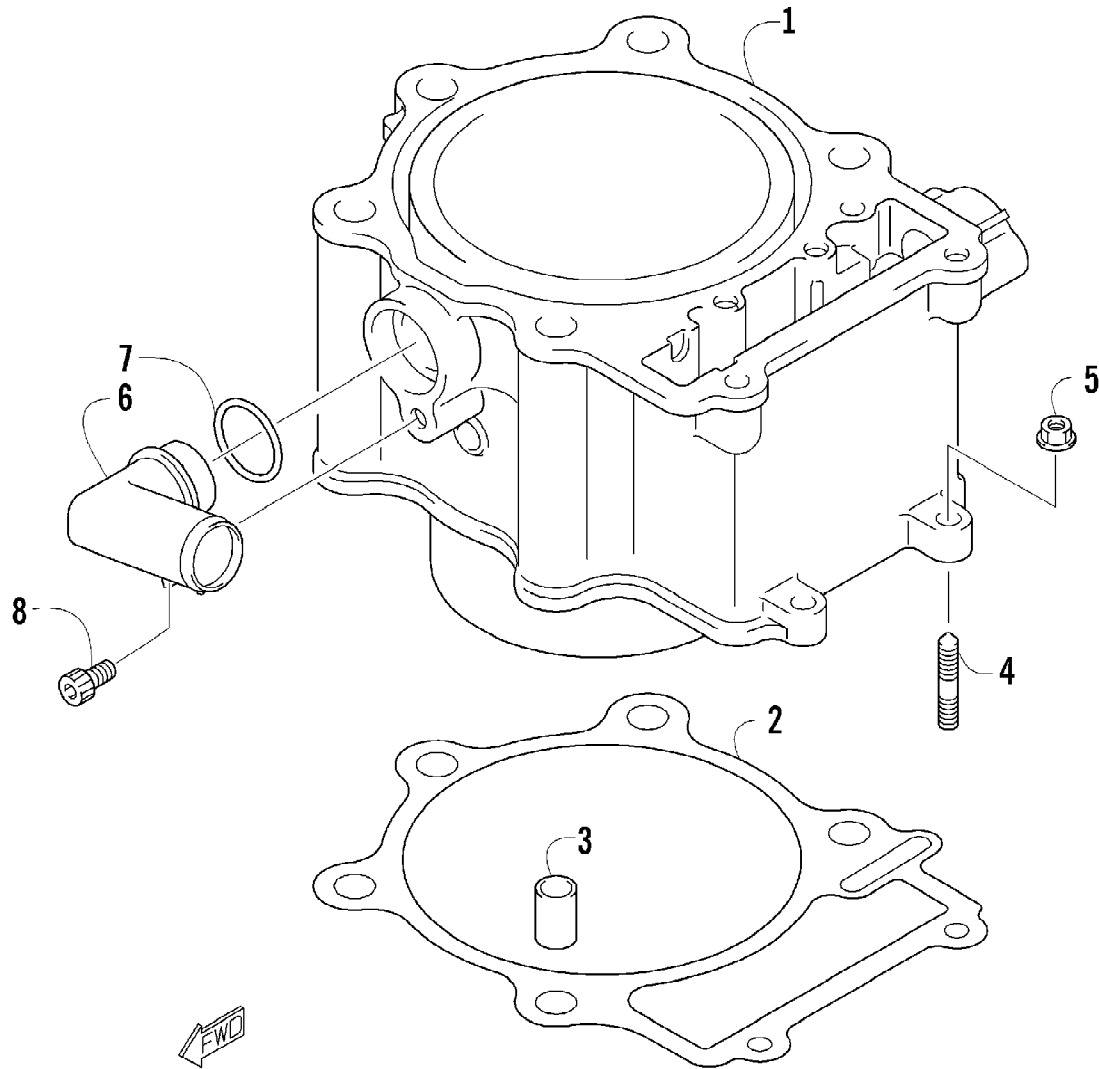

2007 ATV 700 EFI AUTOMATIC TRANSMISSION 4X4 FIS CAT GREEN (A2007ATV425629)
CYLINDER ASSEMBLY

2007 ATV 700 EFI AUTOMATIC TRANSMISSION 4X4 FIS CAT GREEN (A2007ATV4266Z)
CYLINDER ASSEMBLY

Ref #	Part Number	Qty	S/P/F	Description
1	3403-061	1	S	Cylinder
2	3403-062	1		Gasket, Cylinder
3	3423-088	2		Pin, Dowel
4	3423-384	2	S	Bolt, Stud
5	3004-488	2	S/P	Nut
6	3413-040	1		Union, Water Hose
7	3423-058	1		O-Ring
8	3423-121	1	S	Screw, Machine