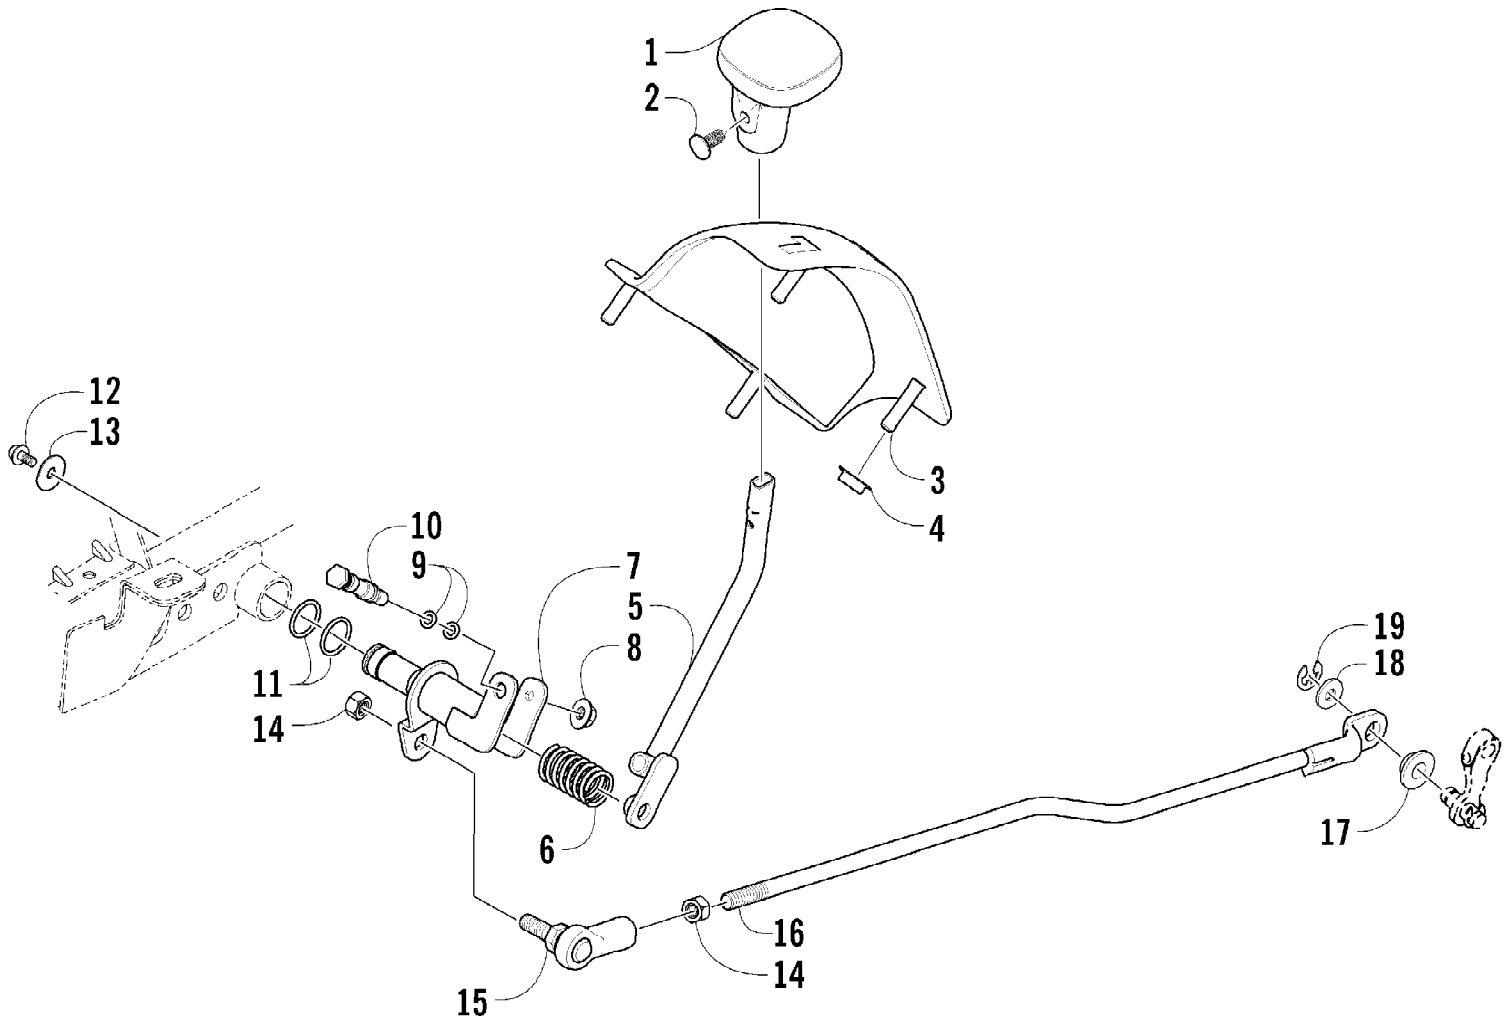

2007 ATV 650 H1 AUTOMATIC TRANSMISSION 4X4 TRV GREEN (A2007TBS4DUJ8G) of 105
REVERSE SHIFT LEVER ASSEMBLY

2007 ATV 650 H1 AUTOMATIC TRANSMISSION 4X4 TRV GREEN (A2007TBS44UJG) of 105
REVERSE SHIFT LEVER ASSEMBLY

Ref #	Part Number	Qty	S/P/F	Description
1	0402-843	1	/P	Knob, Reverse Shift Lever
2	0423-345	1		Clip, Push
3	1402-576	1		Plate, Shift
4	0423-357	4		Nut, Stamped
5	0502-659	1		Lever, Reverse Shift
6	0502-410	1	S	Spring, Reverse Shift Lever
7	0502-742	1		Axle, Reverse Shift Lever
8	8424-602	1	/P	Nut
9	0423-182	2	/P	O-Ring
10	0402-675	1		Axle, Pivot
11	0423-299	2	/P	O-Ring
12	8408-812	1		Screw, Cap
13	0423-087	1		Washer
14	0623-294	2		Nut
15	1402-270	1		End, Rod
16	0502-989	1	/P	Linkage, Shift
17	0423-091	1		Bushing, Shift Linkage
18	8050-242	1		Washer
19	0423-169	1	/P	E-Ring