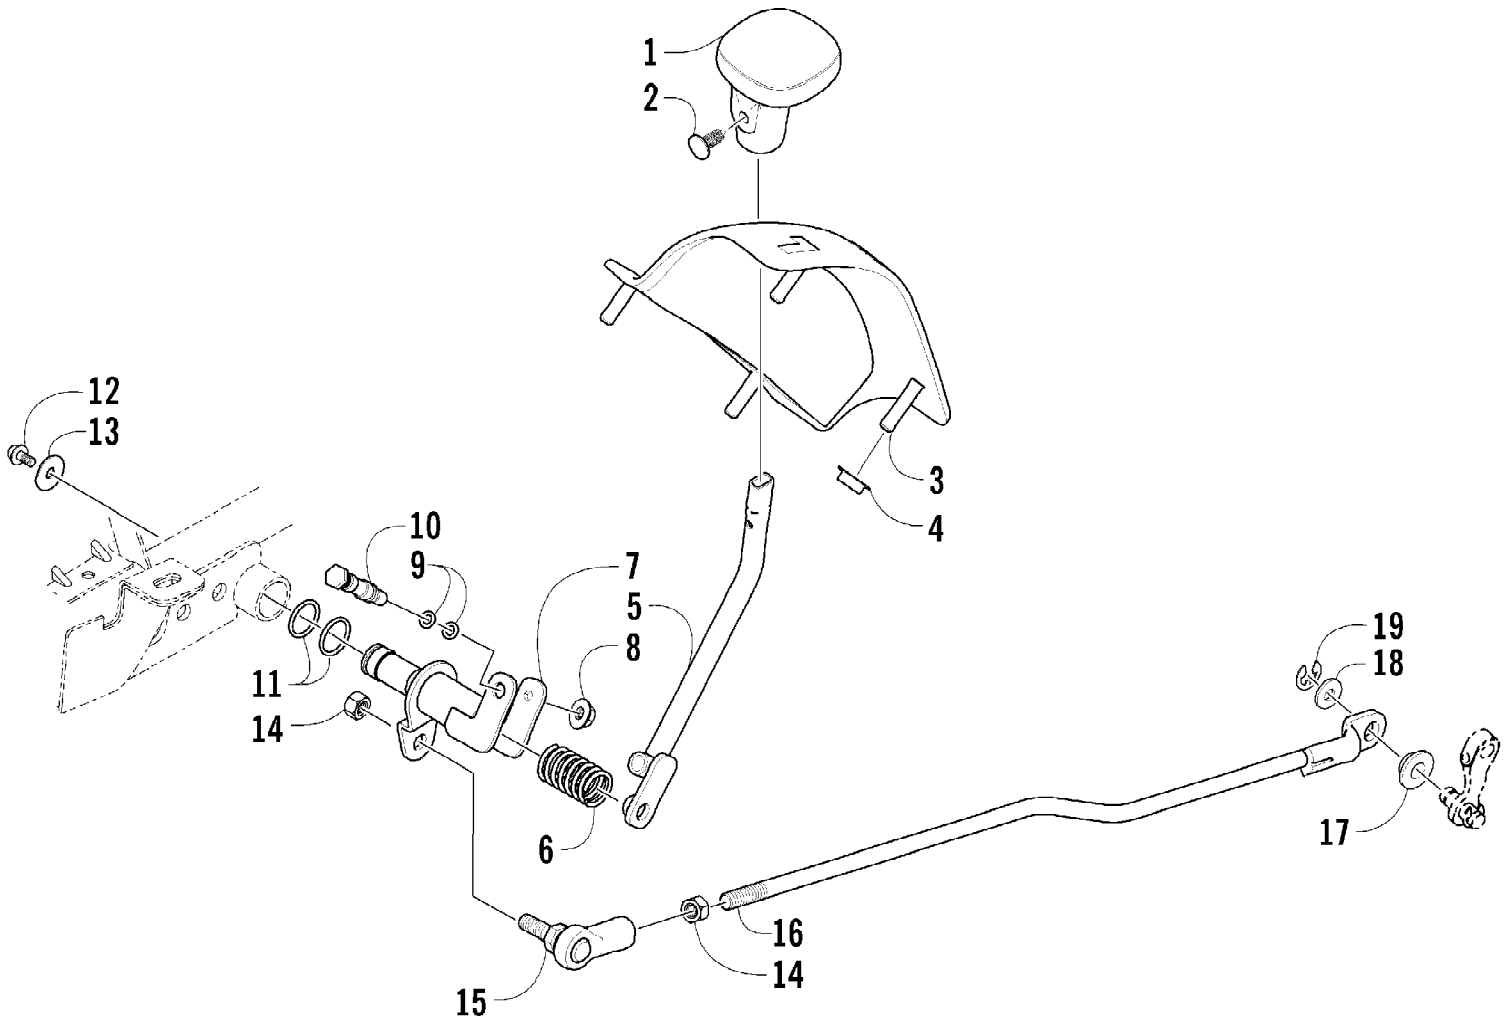

2007 ATV 650 H1 AUTOMATIC TRANSMISSION 4X4 TRV BLACK LE (A2007P834B86Q) 07
REVERSE SHIFT LEVER ASSEMBLY

2007 ATV 650 H1 AUTOMATIC TRANSMISSION 4X4 TRV BLACK LE (A2007P894706Q)07
REVERSE SHIFT LEVER ASSEMBLY

Page 4 of 6

Ref #	Part Number	Qty	S/P/F	Description
1	0402-843	1	/P	Knob, Reverse Shift Lever
2	0423-345	1		Clip, Push
3	1402-576	1		Plate, Shift
4	0423-357	4		Nut, Stamped
5	0502-659	1		Lever, Reverse Shift
6	0502-410	1	S	Spring, Reverse Shift Lever
7	0502-742	1		Axle, Reverse Shift Lever
8	8424-602	1	/P	Nut
9	0423-182	2	/P	O-Ring
10	0402-675	1		Axle, Pivot
11	0423-299	2	/P	O-Ring
12	8408-812	1		Screw, Cap
13	0423-087	1		Washer
14	0623-294	2		Nut
15	1402-270	1		End, Rod
16	0502-989	1	/P	Linkage, Shift
17	0423-091	1		Bushing, Shift Linkage
18	8050-242	1		Washer
19	0423-169	1	/P	E-Ring