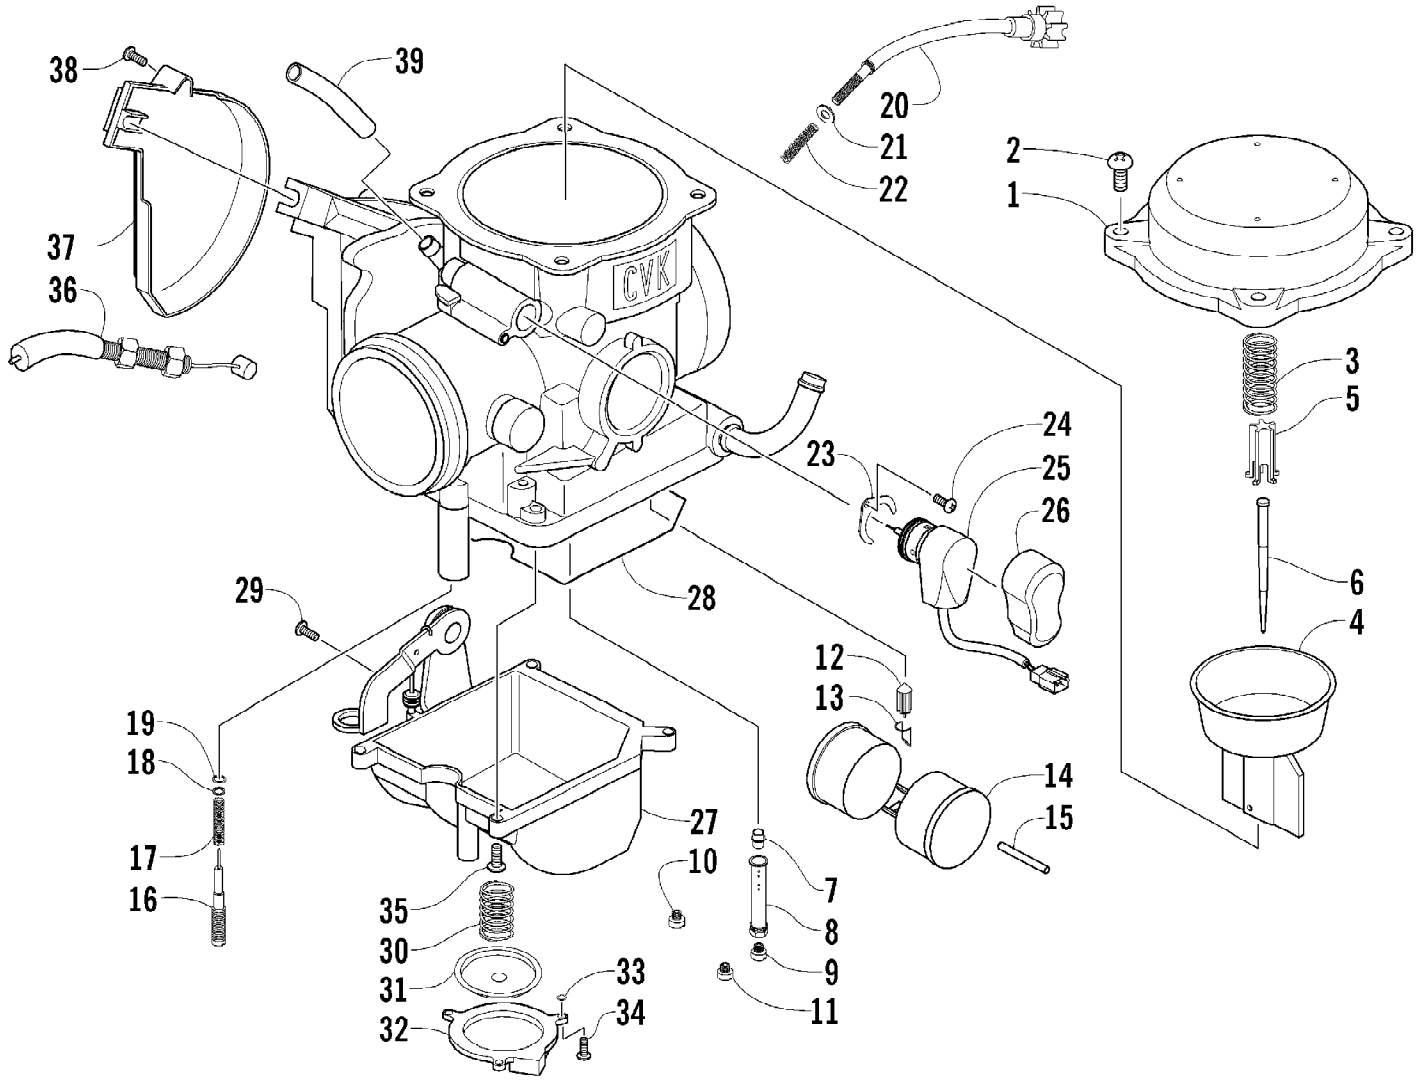

2007 ATV 650 H1 AUTOMATIC TRANSMISSION 4X4 FIS GREEN LE (A2007) PS4 BUSM106
CARBURETOR

2007 ATV 650 H1 AUTOMATIC TRANSMISSION 4X4 FIS GREEN LE (A2007) Page 106
CARBURETOR

Ref #	Part Number	Qty	S/P/F	Description
	0470-571	1		Complete Carburetor Assembly CVK36-AE
1	5507-001	1		Cover, Top
2	5507-002	4	/P	Screw, Top Cover
3	5507-173	1	S	Spring
4	5507-099	1		Piston, Vacuum
5	5507-005	1		Seat, Spring
6	5507-184	1		Jet Needle
7	5507-007	1		Needle Jet
8	5507-047	1	/P	Holder, Needle Jet
9	5507-075	1		Main Jet - 132
9	5507-072	1		Main Jet - 125 Optional
9	5507-073	1		Main Jet - 128 Optional
9	5507-074	1		Main Jet - 130 Optional
9	5507-057	1	/P	Main Jet - 135 Optional
9	5507-076	1	/P	Main Jet - 138 Optional
9	5507-043	1		Main Jet - 142 Optional
9	5507-042	1	/P	Main Jet - 145 Optional
9	5507-041	1		Main Jet - 148 Optional
9	5507-009	1	/P	Main Jet - 150 Optional
9	5507-077	1		Main Jet - 152 Optional
9	5507-078	1		Main Jet - 155 Optional
10	5507-101	1	S	Slow Jet
11	5507-112	1		Starter Jet - 85
12	5507-183	1		Valve, Float - Set (inc. 13)
13	0	1	F	Clip
14	5507-039	1		Float Set (inc. 15)
15	0	1	F	Pin, Float
16	5507-111	1		Screw, Pilot - Set (inc. 17-19)
17	0	1	F	Spring
18	0	1	F	Washer
19	0	1	F	O-Ring
20	5507-027	1		Screw, Idle Adjust
21	5507-028	1		Washer
22	5507-029	1		Spring
23	5507-115	1		Plate
24	5507-117	1	/P	Screw
25	5507-204	1		Choke, Electric
26	5507-114	1		Cover, Electric Choke
27	5507-203	1		Chamber, Float - Assembly (inc. 28-34)
28	5507-067	1	/P	O-Ring, Float Chamber
29	5507-050	1	/P	Screw, Drain
30	5507-032	1		Spring
31	5507-202	1		Diaphragm Assembly
32	5507-033	1		Housing, Pump
33	5507-034	1		U-Ring
34	5507-035	3		Screw
35	5507-017	4	/P	Screw
36	0487-021	1	S	Cable, Throttle
37	5507-036	1		Cover
38	5507-037	1	/P	Screw
39	0410-048	AR	S	Hose, Vent - 25 ft