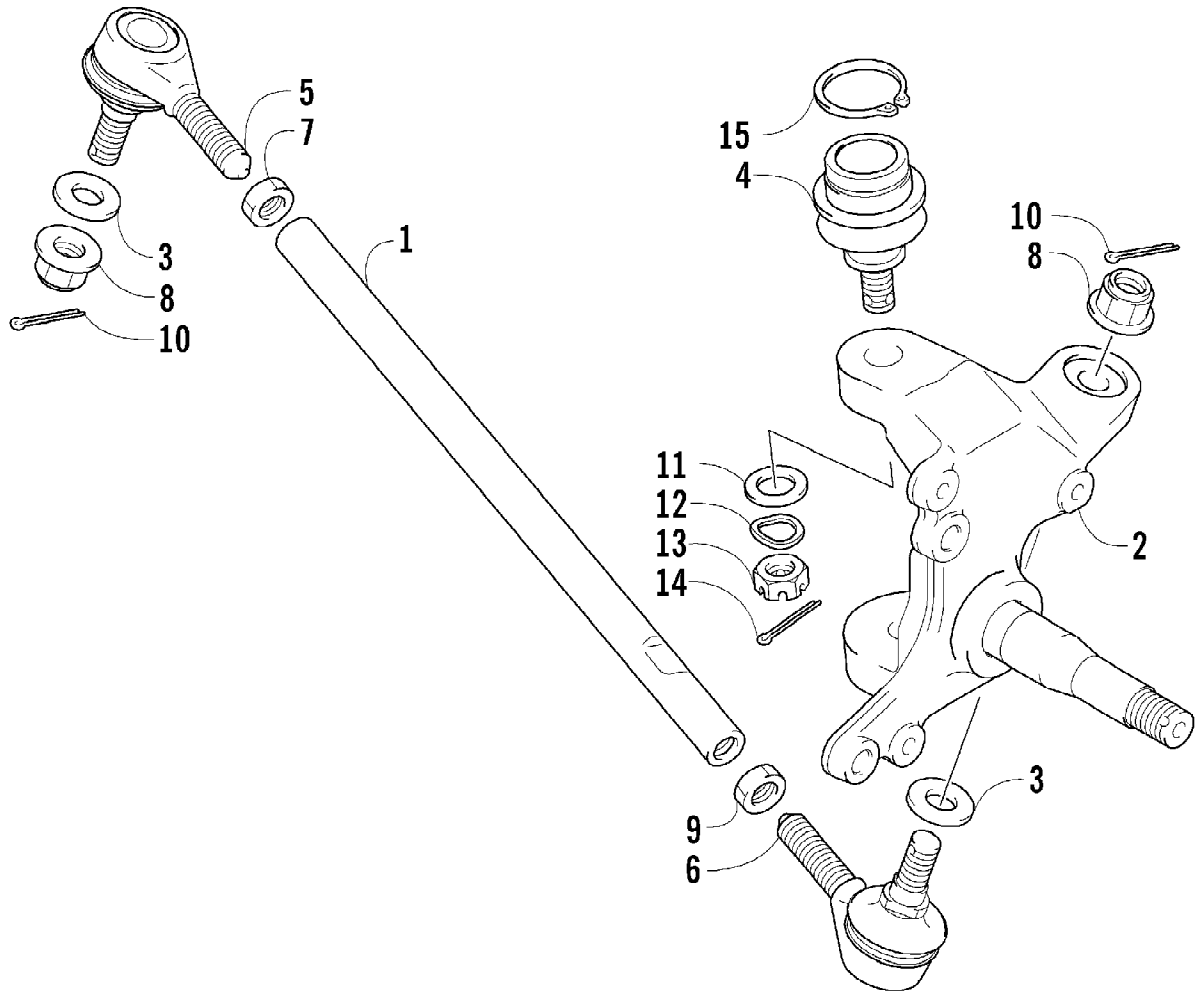

Ref #	Part Number	Qty	S/P/F	Description
1	3405-009	2		Tie Rod
2	3405-043	1		Knuckle, Steering - Right
2	3405-044	1		Knuckle, Steering - Left
3	3423-681	4		Washer, Rod End Lock
4	3405-045	2	S	End, Knuckle - Upper
5	3405-008	2		Ball Joint - Left
6	3405-007	2		Ball Joint - Right
7	3423-664	2		Nut, Tie Rod - Left
8	3423-620	4	S	Nut
9	3423-665	2		Nut, Tie Rod - Right
10	3423-607	4	S	Pin, Cotter
11	3004-417	4	S/P	Washer
12	3423-681	4		Washer, Wave
13	3423-620	4	S	Nut
14	3423-607	4	S	Pin, Cotter
15	3423-193	2	S/P	Circlip