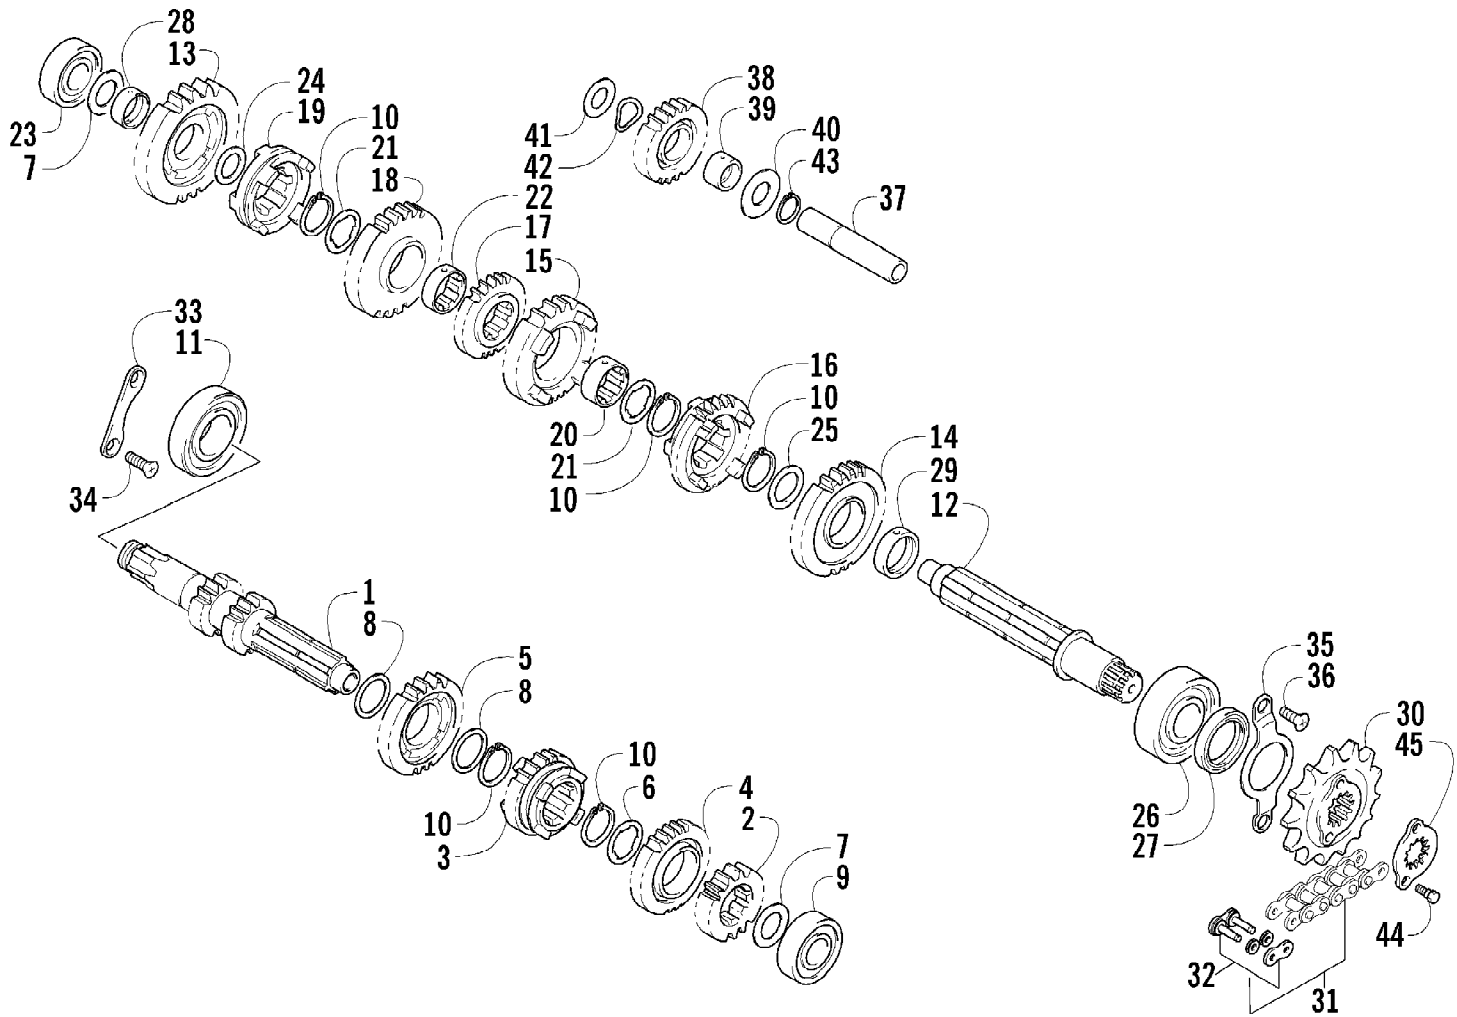

Ref #	Part Number	Qty	S/P/F	Description
1	3406-156	1		Arm, Swing (inc. 2-3)
2	3406-133	2		Bearing
3	3406-053	2		Bushing
4	3406-102	4		Seal, Bearing
5	3406-052	2		Spacer
6	3406-054	2		Cover, Dust
7	3423-618	2		Washer, Thrust
8	3406-051	1		Shaft, Pivot
9	3423-785	1		Nut
10	3423-786	1		Washer
11	3406-055	1		Slide, Chain
12	3423-656	3		Bolt
13	3446-383	1		Plate, Chain Adjuster
14	3423-650	1		Bolt, Chain Adjuster
15	3423-679	1		Washer, Chain Adjuster Nut
16	3423-190	1	S	Circlip
17	3423-757	1		Nut, Chain Adjuster
18	3423-643	2		Bolt
19	3423-644	2		Bolt
20	3423-677	4		Washer
21	3423-586	1		Plate
22	3423-587	1		Plate
23	3406-056	1		Guard, Swing Arm - Assembly (inc. 24-27)
24	3406-057	1		Guard, Swing Arm
25	3406-058	1		Slide, Chain - Swing Arm Guard
26	3423-671	3		Washer
27	3423-704	3		Rivet
28	3423-756	3		Bolt
29	3423-648	2		Bolt
30	3004-278	2	S/P	Washer
31	3406-123	1		Cap, Swing Arm
32	3406-124	1		Boot, Chain Adjuster Bolt

Ref #	Part Number	Qty	S/P/F	Description
1	3405-009	2		Tie Rod
2	3405-043	1		Knuckle, Steering - Right
2	3405-044	1		Knuckle, Steering - Left
3	3423-681	4		Washer, Rod End Lock
4	3405-045	2	S	End, Knuckle - Upper
5	3405-008	2		Ball Joint - Left
6	3405-007	2		Ball Joint - Right
7	3423-664	2		Nut, Tie Rod - Left
8	3423-620	4	S	Nut
9	3423-665	2		Nut, Tie Rod - Right
10	3423-607	4	S	Pin, Cotter
11	3004-417	4	S/P	Washer
12	3423-681	4		Washer, Wave
13	3423-620	4	S	Nut
14	3423-607	4	S	Pin, Cotter
15	3423-193	2	S/P	Circlip