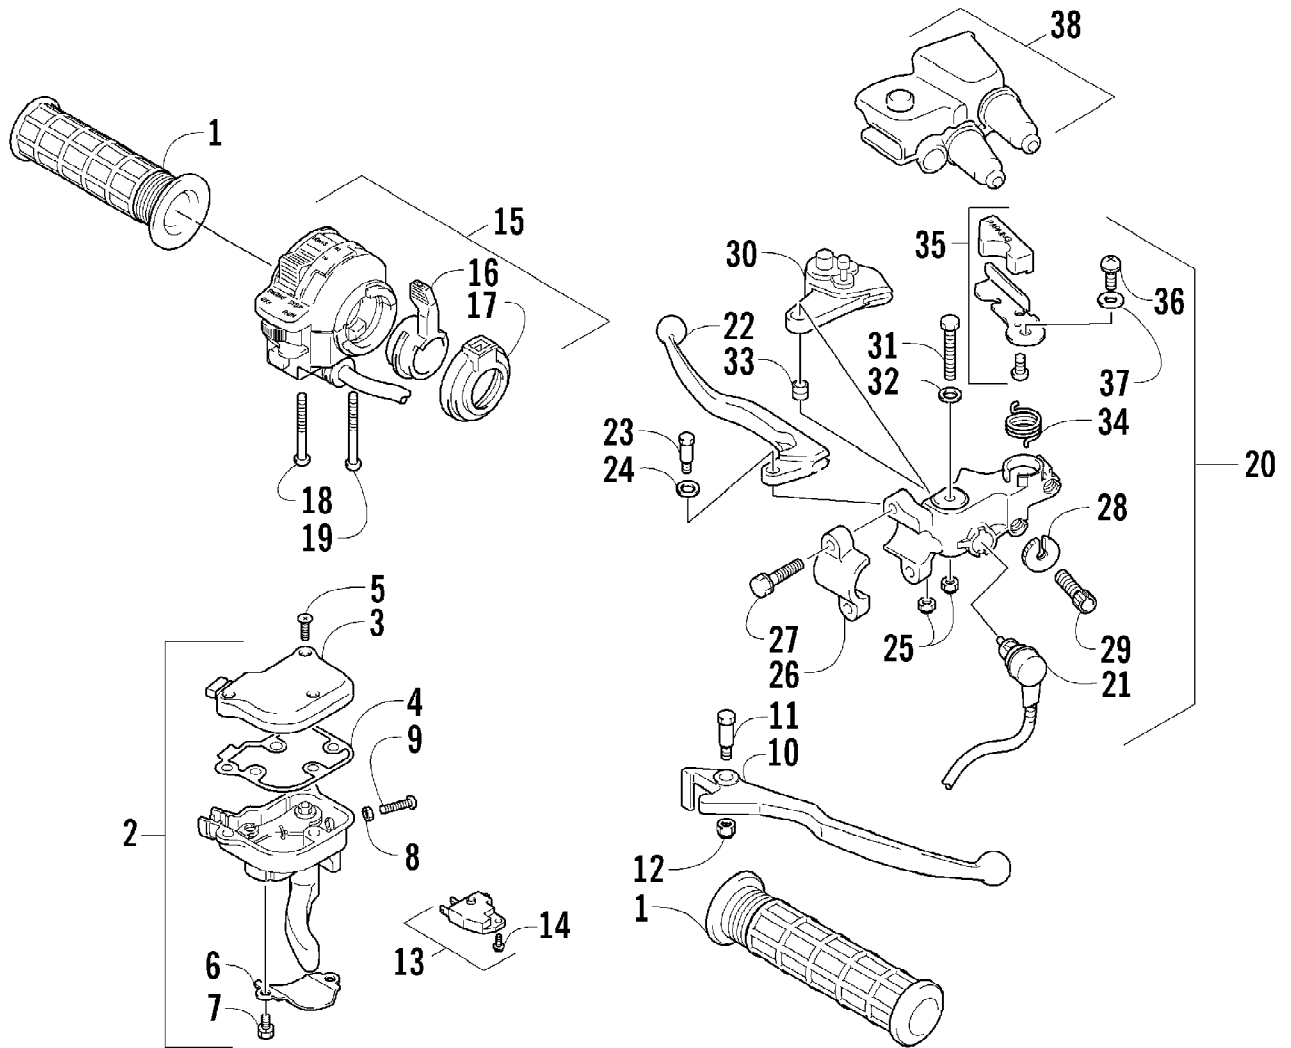

Ref #	Part Number	Qty	S/P/F	Description
1	3405-037	2		Grip, Handlebar
2	3405-042	1		Case, Throttle (inc. 3-9)
3	3405-035	1		Cap
4	3423-582	1		Gasket
5	3423-581	3		Screw
6	3405-036	1		Holder
7	3423-580	2		Bolt
8	3004-853	1	S/P	Nut
9	1691-018	1		Screw
10	3402-886	1		Lever, Front Brake
11	3423-583	1		Bolt, Pivot
12	3423-748	1		Nut
13	3409-037	1		Switch, Stop (inc. 14)
14	3423-750	1		Screw
15	3509-010	1	S	Switch, Control - Assembly (inc. 16-19)
16	3409-009	1		Lever, Choke
17	3409-010	1		Cover, Choke
18	3423-196	1		Screw
19	3423-197	1		Screw
20	3446-419	1		Lever, Clutch - Assembly (inc. 21-37)
21	3409-041	1		Switch, Clutch
22	3402-964	1		Lever
23	3423-751	1		Bolt, Pivot
24	3423-746	1		Washer
25	3423-623	2	S	Nut
26	3502-025	1		Holder
27	3004-507	2	S	Bolt
28	3402-963	2		Nut, Adjuster
29	3423-749	2		Bolt, Adjuster
30	3402-968	1		Lock, Parking Brake
31	3423-745	1		Bolt, Parking Brake Lock
32	3423-747	1		Washer
33	3402-965	1		Spacer
34	3402-966	1		Spring, Return
35	3402-967	1		Knob, Parking Brake Lock
36	3423-753	1		Screw, Parking Brake Lock Knob
37	3423-752	1		Washer
38	3406-019	1		Cover, Clutch Lever