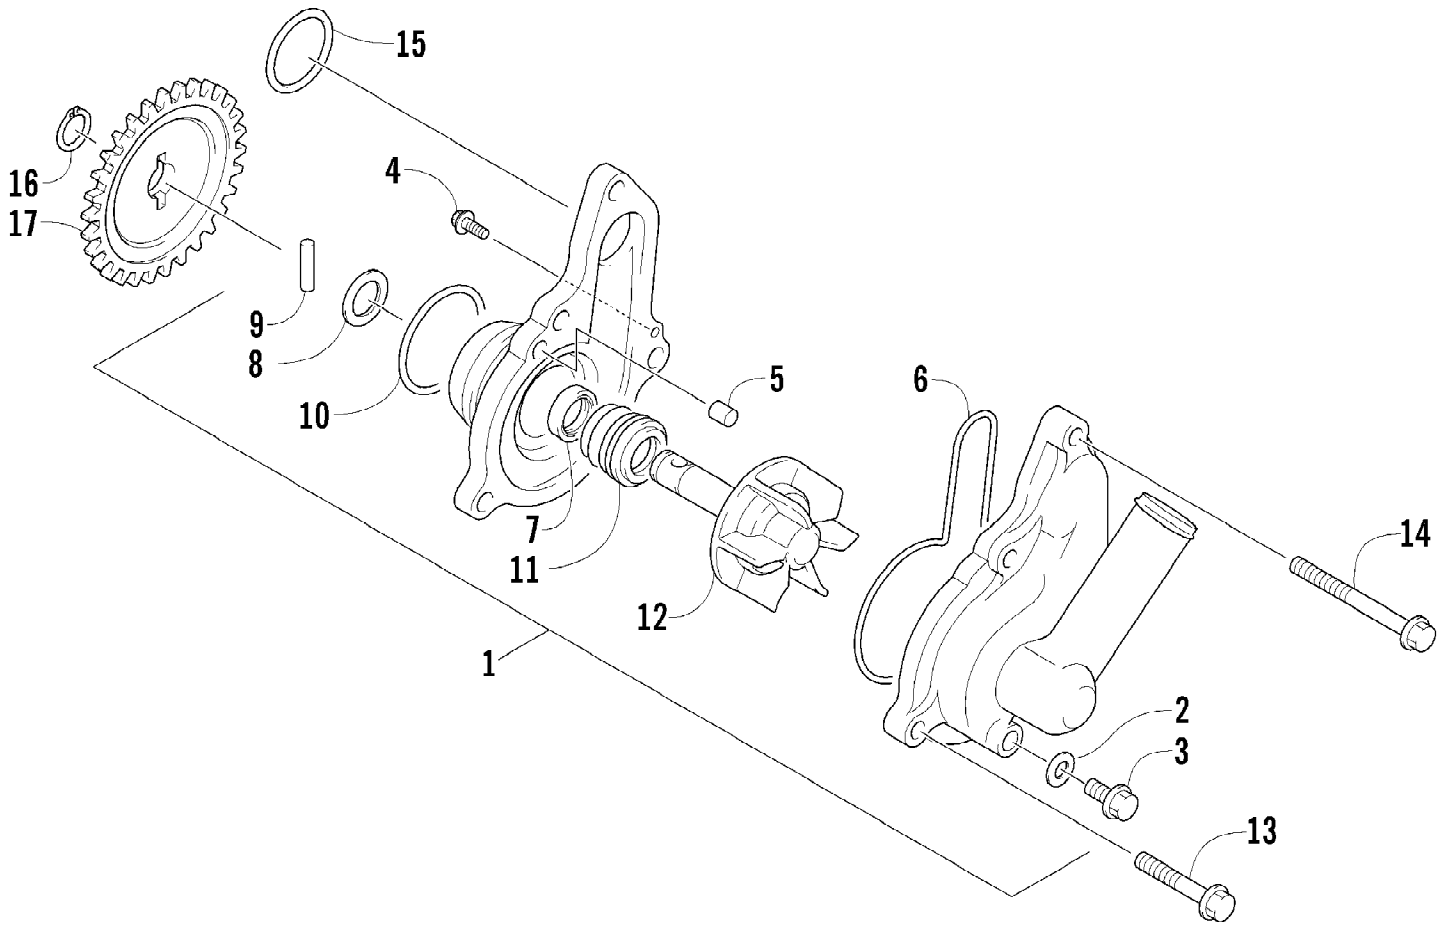

Ref #	Part Number	Qty	S/P/F	Description
1	3413-036	1	S	Pump, Water (inc. 2-12)
2	3406-141	1		Gasket
3	3423-769	3		Bolt
4	3423-770	2		Screw
5	3423-771	1		Pin
6	3406-142	1		O-Ring
7	3406-143	1		Seal, Oil
8	3423-772	1		Washer
9	3423-773	1		Pin
10	3406-144	1		O-Ring
11	3005-909	1	/P	Seal, Water Pump Shaft
12	3413-037	1		Impeller/Shaft
13	3423-629	3		Bolt
14	3423-630	1		Bolt
15	3004-521	1	/P	O-Ring
16	3423-184	1	S	Circlip
17	3413-021	1		Gear, Water Pump Driven