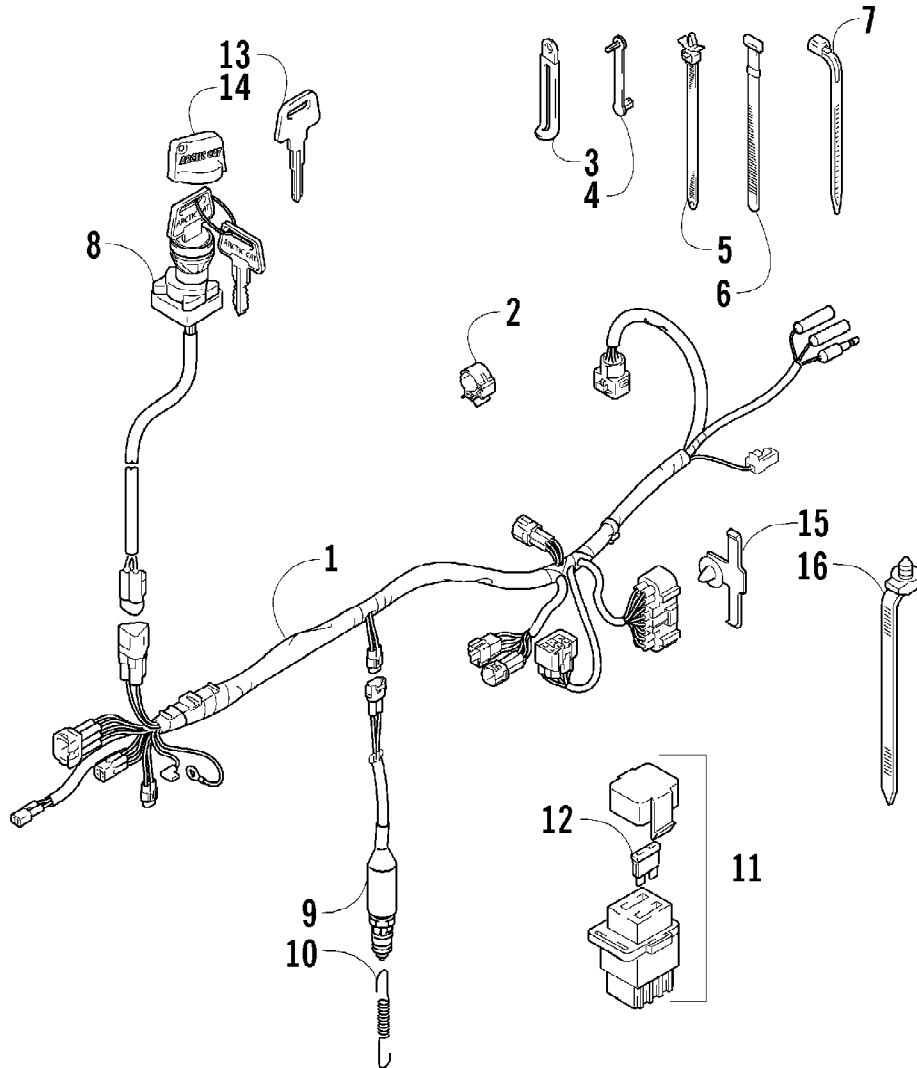

Ref #	Part Number	Qty	S/P/F	Description
1	3406-156	1		Arm, Swing (inc. 2-3)
2	3406-133	2		Bearing
3	3406-053	2		Bushing
4	3406-102	4		Seal, Bearing
5	3406-052	2		Spacer
6	3406-054	2		Cover, Dust
7	3423-618	2		Washer, Thrust
8	3406-051	1		Shaft, Pivot
9	3423-785	1		Nut
10	3423-786	1		Washer
11	3406-055	1		Slide, Chain
12	3423-656	3		Bolt
13	3446-383	1		Plate, Chain Adjuster
14	3423-650	1		Bolt, Chain Adjuster
15	3423-679	1		Washer, Chain Adjuster Nut
16	3423-190	1	S	Circlip
17	3423-757	1		Nut, Chain Adjuster
18	3423-643	2		Bolt
19	3423-644	2		Bolt
20	3423-677	4		Washer
21	3423-586	1		Plate
22	3423-587	1		Plate
23	3406-056	1		Guard, Swing Arm - Assembly (inc. 24-27)
24	3406-057	1		Guard, Swing Arm
25	3406-058	1		Slide, Chain - Swing Arm Guard
26	3423-671	3		Washer
27	3423-704	3		Rivet
28	3423-756	3		Bolt
29	3423-648	2		Bolt
30	3004-278	2	S/P	Washer
31	3406-123	1		Cap, Swing Arm
32	3406-124	1		Boot, Chain Adjuster Bolt

Ref #	Part Number	Qty	S/P/F	Description
1	3405-009	2		Tie Rod
2	3405-043	1		Knuckle, Steering - Right
2	3405-044	1		Knuckle, Steering - Left
3	3423-681	4		Washer, Rod End Lock
4	3405-045	2	S	End, Knuckle - Upper
5	3405-008	2		Ball Joint - Left
6	3405-007	2		Ball Joint - Right
7	3423-664	2		Nut, Tie Rod - Left
8	3423-620	4	S	Nut
9	3423-665	2		Nut, Tie Rod - Right
10	3423-607	4	S	Pin, Cotter
11	3004-417	4	S/P	Washer
12	3423-681	4		Washer, Wave
13	3423-620	4	S	Nut
14	3423-607	4	S	Pin, Cotter
15	3423-193	2	S/P	Circlip

Ref #	Part Number	Qty	S/P/F	Description
1	3413-036	1	S	Pump, Water (inc. 2-12)
2	3406-141	1		Gasket
3	3423-769	3		Bolt
4	3423-770	2		Screw
5	3423-771	1		Pin
6	3406-142	1		O-Ring
7	3406-143	1		Seal, Oil
8	3423-772	1		Washer
9	3423-773	1		Pin
10	3406-144	1		O-Ring
11	3005-909	1	/P	Seal, Water Pump Shaft
12	3413-037	1		Impeller/Shaft
13	3423-629	3		Bolt
14	3423-630	1		Bolt
15	3004-521	1	/P	O-Ring
16	3423-184	1	S	Circlip
17	3413-021	1		Gear, Water Pump Driven