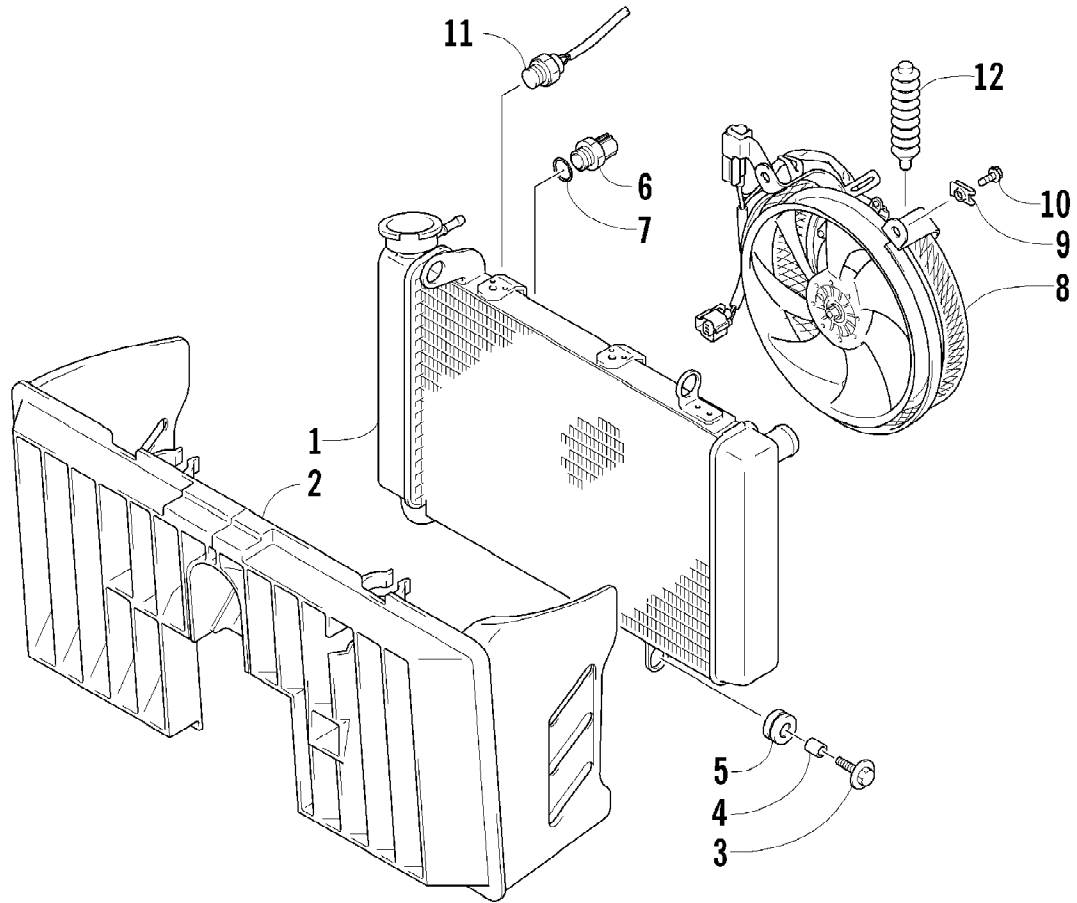

Ref #	Part Number	Qty	S/P/F	Description
1	3413-026	1		Radiator
2	3413-028	1		Cover, Radiator
3	3423-657	3		Bolt
4	3423-692	3		Spacer
5	3423-716	3		Cushion
6	3409-024	1		Switch, Radiator Fan (inc. 7)
7	3423-576	1		O-Ring
8	3413-035	1		Fan, Radiator
9	3423-741	3		Nut
10	3004-339	3	S/P	Bolt
11	3409-035	1		Switch, Temperature
12	3402-937	1		Boot, Radiator Fan