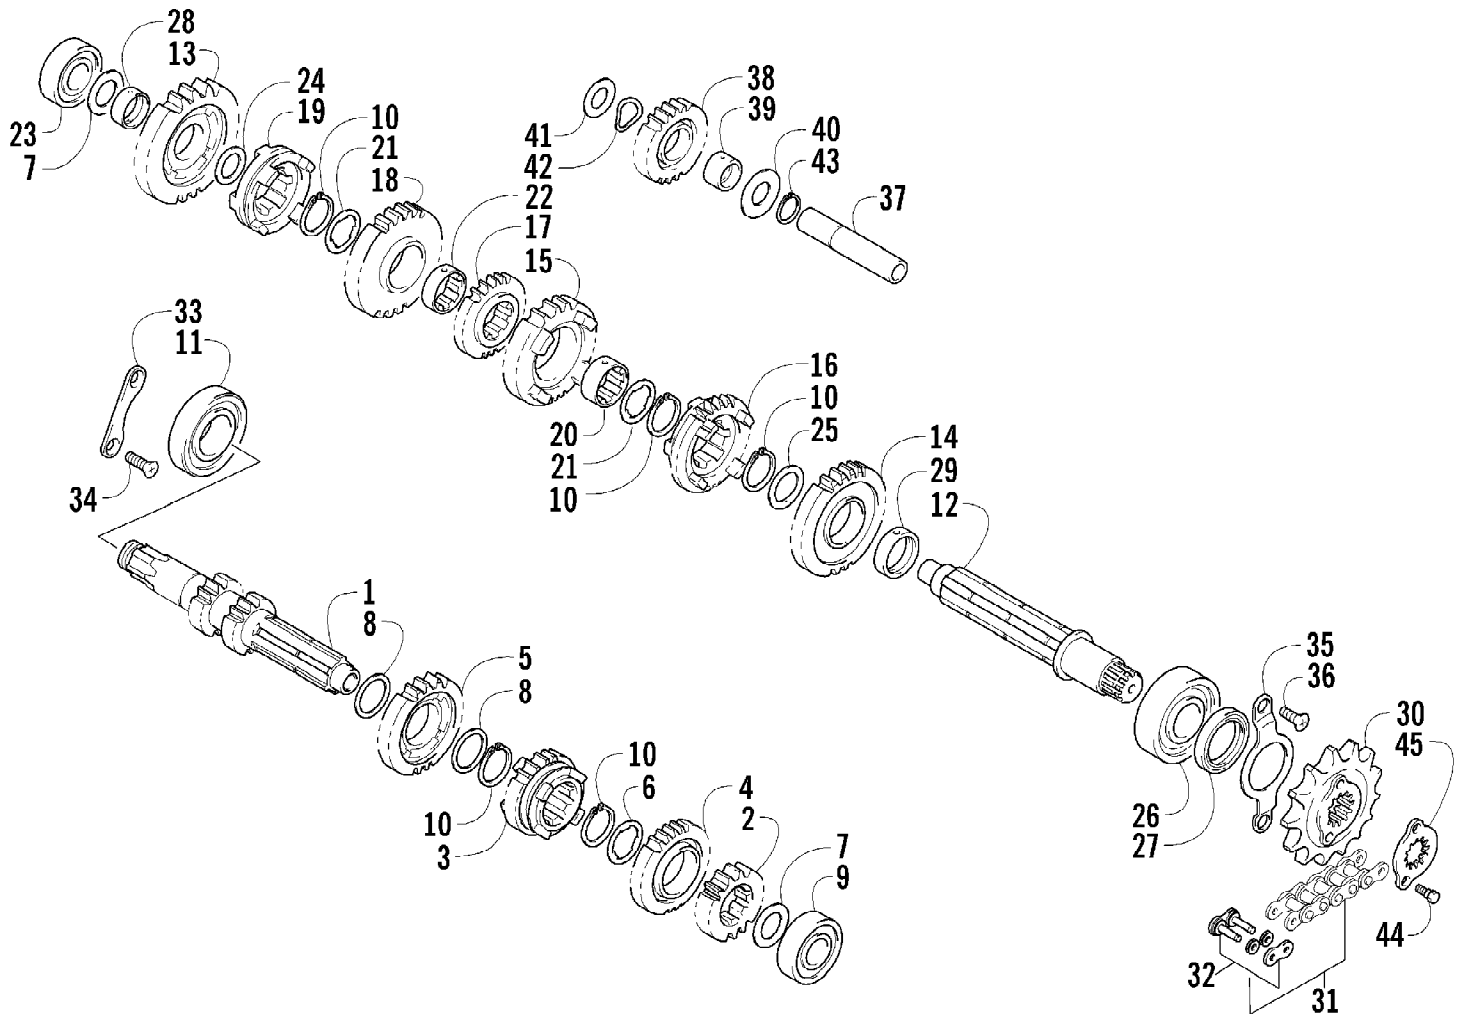

2007 ATV 400 DVX RED (A2007DVI2AUSR)  
SWING ARM ASSEMBLY

Page 97 of 105

Ref #	Part Number	Qty	S/P/F	Description
1	3406-156	1		Arm, Swing (inc. 2-3)
2	3406-133	2		Bearing
3	3406-053	2		Bushing
4	3406-102	4		Seal, Bearing
5	3406-052	2		Spacer
6	3406-054	2		Cover, Dust
7	3423-618	2		Washer, Thrust
8	3406-051	1		Shaft, Pivot
9	3423-785	1		Nut
10	3423-786	1		Washer
11	3406-055	1		Slide, Chain
12	3423-656	3		Bolt
13	3446-383	1		Plate, Chain Adjuster
14	3423-650	1		Bolt, Chain Adjuster
15	3423-679	1		Washer, Chain Adjuster Nut
16	3423-190	1	S	Circlip
17	3423-757	1		Nut, Chain Adjuster
18	3423-643	2		Bolt
19	3423-644	2		Bolt
20	3423-677	4		Washer
21	3423-586	1		Plate
22	3423-587	1		Plate
23	3406-056	1		Guard, Swing Arm - Assembly (inc. 24-27)
24	3406-057	1		Guard, Swing Arm
25	3406-058	1		Slide, Chain - Swing Arm Guard
26	3423-671	3		Washer
27	3423-704	3		Rivet
28	3423-756	3		Bolt
29	3423-648	2		Bolt
30	3004-278	2	S/P	Washer
31	3406-123	1		Cap, Swing Arm
32	3406-124	1		Boot, Chain Adjuster Bolt

2007 ATV 400 DVX RED (A2007DVI2AUSR)  
TIE ROD ASSEMBLY

Page 99 of 105

Ref #	Part Number	Qty	S/P/F	Description
1	3405-009	2		Tie Rod
2	3405-043	1		Knuckle, Steering - Right
2	3405-044	1		Knuckle, Steering - Left
3	3423-681	4		Washer, Rod End Lock
4	3405-045	2	S	End, Knuckle - Upper
5	3405-008	2		Ball Joint - Left
6	3405-007	2		Ball Joint - Right
7	3423-664	2		Nut, Tie Rod - Left
8	3423-620	4	S	Nut
9	3423-665	2		Nut, Tie Rod - Right
10	3423-607	4	S	Pin, Cotter
11	3004-417	4	S/P	Washer
12	3423-681	4		Washer, Wave
13	3423-620	4	S	Nut
14	3423-607	4	S	Pin, Cotter
15	3423-193	2	S/P	Circlip