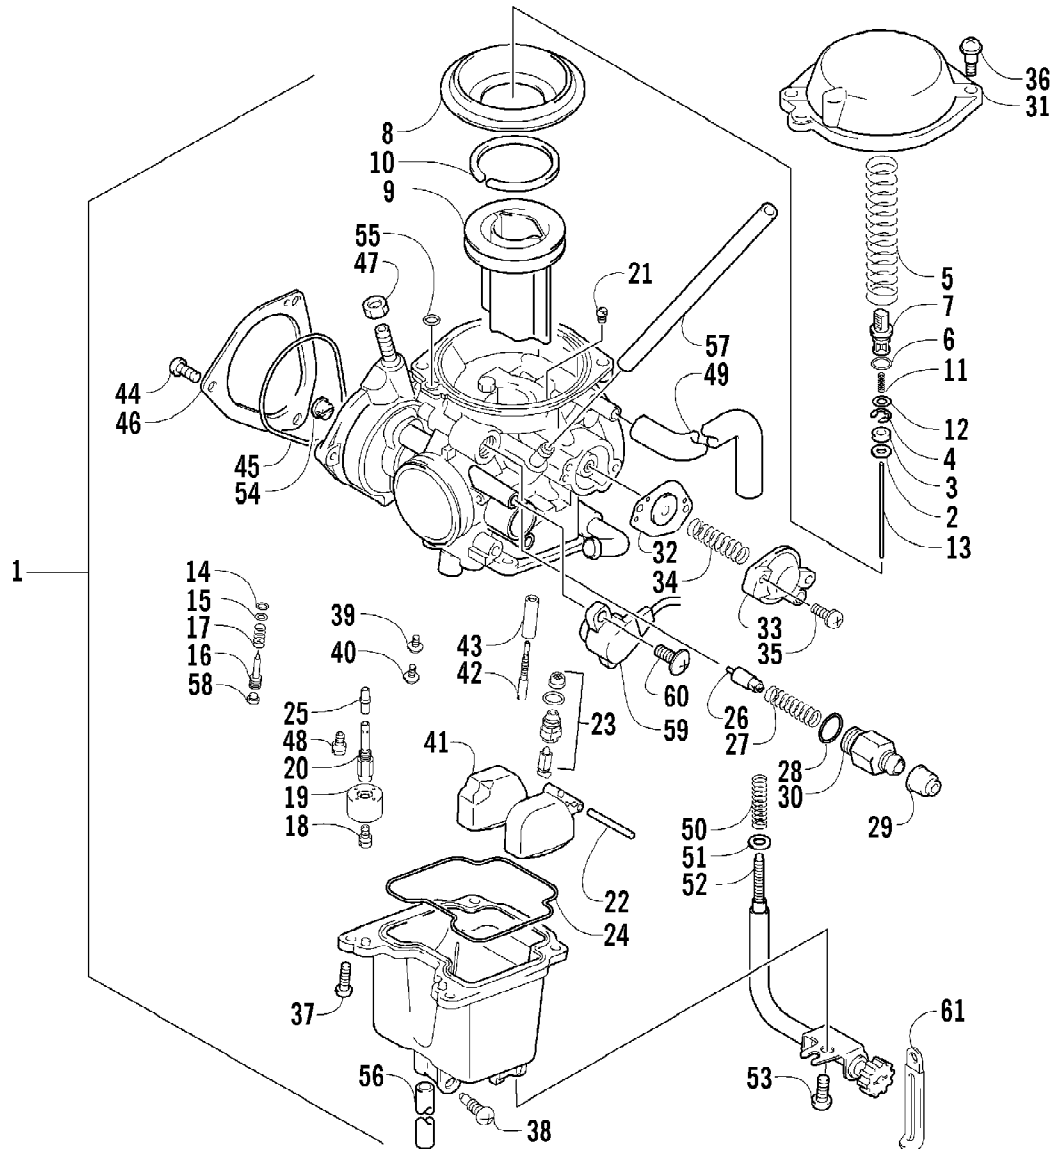

2007 ATV 400 DVX RED (A2007DVI2AUSR)
CARBURETOR ASSEMBLY

2007 ATV 400 DVX RED (A2007DVI2AUSR)
CARBURETOR ASSEMBLY

Page 12 of 105

Ref #	Part Number	Qty	S/P/F	Description
1	3470-035	1		Carburetor Assembly (inc. 2-58)
2	3423-567	1		Washer
3	4505-118	1		Ring
4	4505-119	1		E-Ring
5	4505-145	1		Spring
6	3423-709	1		O-Ring
7	4505-123	1		Holder
8	4505-130	1		Diaphragm
9	4505-126	1		Valve, Piston
10	4505-146	1		Ring
11	4505-124	1		Spring
12	4505-143	1		Washer
13	4505-117	1		Jet Needle 5E26-1
14	3423-568	1		O-Ring
15	3423-566	1		Washer
16	4505-152	1		Adjuster
17	4505-113	1		Spring
18	4505-071	1		Main Jet - 130
19	4505-140	1		Ring
20	4505-141	1		Holder, Jet
21	4505-136	1		Jet
22	4505-110	1		Pin
23	4505-116	1		Needle Valve Assembly
24	4505-111	1		O-Ring
25	4505-114	1		Needle Jet P-0M
26	4505-120	1		Starter Plunger Assembly
27	4505-121	1		Spring
28	3423-565	1		O-Ring
29	3470-011	1		Cap
30	4505-122	1		Holder, Guide
31	4505-153	1		Cover, Diaphragm
32	4505-144	1		Diaphragm Assembly
33	4505-129	1		Cover Assembly
34	4505-125	1		Spring
35	3423-570	2		Screw
36	3423-564	2		Screw
37	4505-133	4		Screw
38	3423-563	1		Screw
39	0694-025	1		Screw
40	3423-571	1		Screw
41	4505-109	1		Float Assembly
42	4505-135	1		Pilot Jet - 22.5
43	4505-142	1		Pipe
44	3004-645	3	S/P	Screw
45	4505-148	1		O-Ring
46	4505-127	1		Cover
47	3423-572	1		Nut
48	4505-134	1		Starter Jet - 60
49	4505-150	1		Hose
50	4505-112	1		Spring
51	3423-573	1		Washer
52	4505-137	1		Screw, Adjust - Assembly
53	4505-151	1		Screw