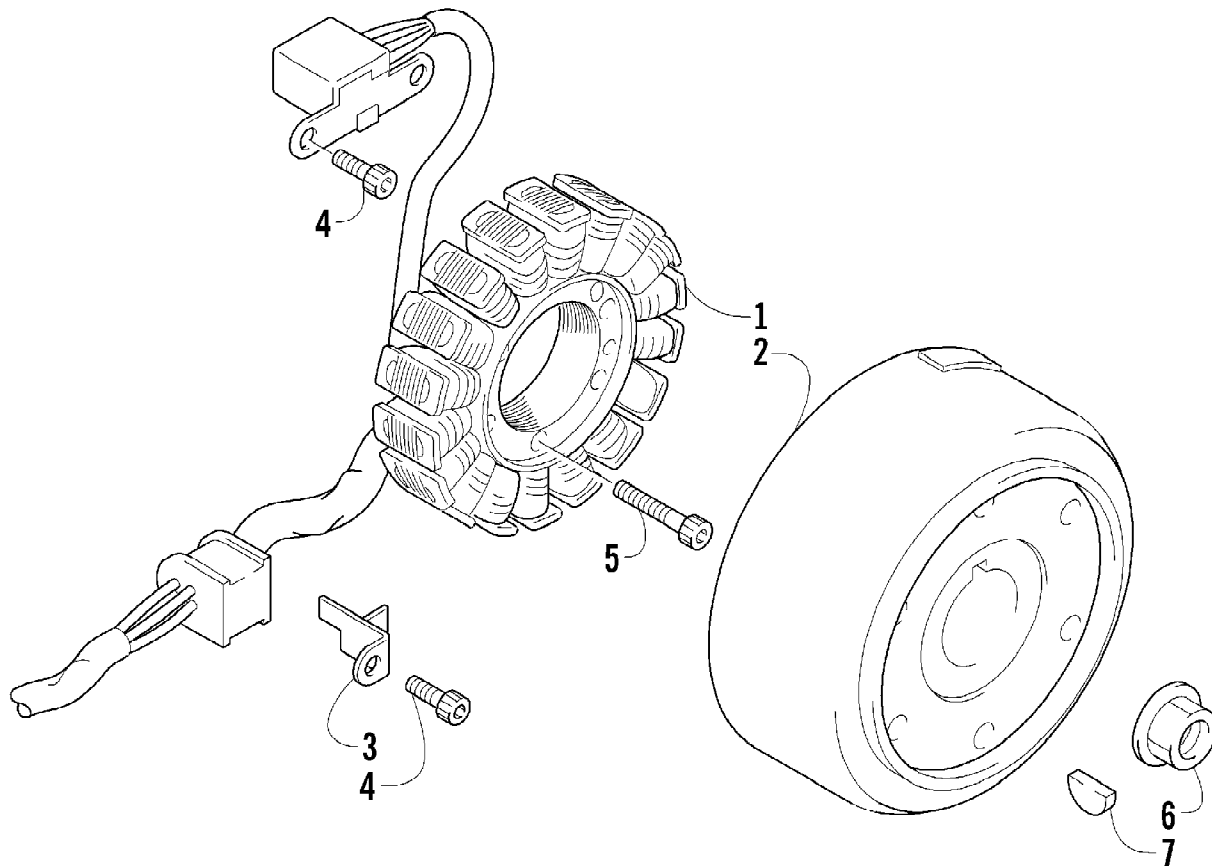

2007 ATV 400 DVX RED (A2007DVI2AUSR)  
MAGNETO ASSEMBLY

Page 65 of 105

Ref #	Part Number	Qty	S/P/F	Description
1	3409-026	1		Stator Assembly
2	3430-060	1		Rotor Assembly
3	3430-061	1		Clamp, Magneto Lead
4	3005-564	3	S	Bolt
5	3003-307	3		Bolt
6	3423-742	1		Nut
7	3004-540	1	/P	Key