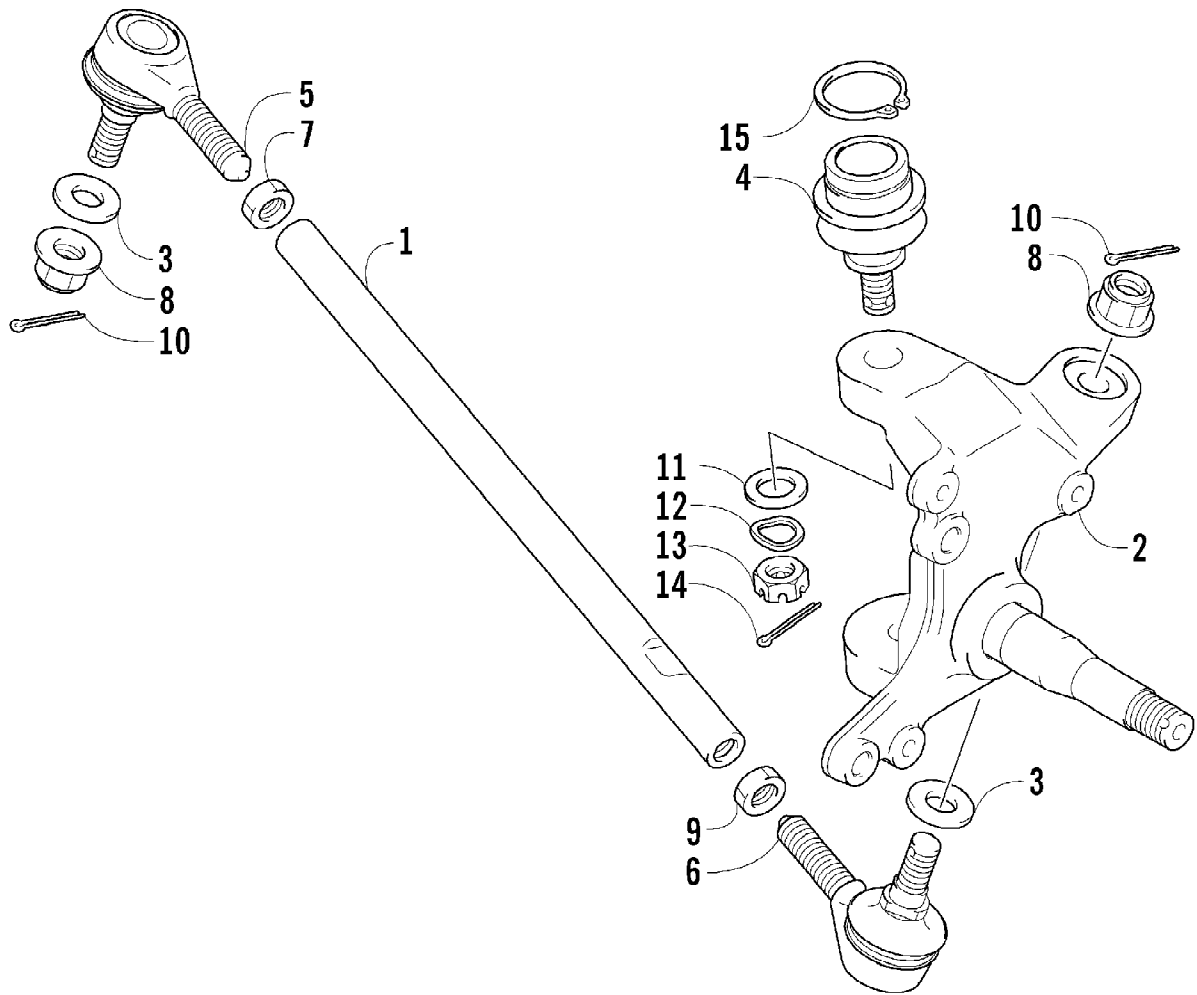

2007 ATV 400 DVX RED (A2007DVI2AUSR)  
SWING ARM ASSEMBLY

Page 97 of 105

Ref #	Part Number	Qty	S/P/F	Description
1	3406-156	1		Arm, Swing (inc. 2-3)
2	3406-133	2		Bearing
3	3406-053	2		Bushing
4	3406-102	4		Seal, Bearing
5	3406-052	2		Spacer
6	3406-054	2		Cover, Dust
7	3423-618	2		Washer, Thrust
8	3406-051	1		Shaft, Pivot
9	3423-785	1		Nut
10	3423-786	1		Washer
11	3406-055	1		Slide, Chain
12	3423-656	3		Bolt
13	3446-383	1		Plate, Chain Adjuster
14	3423-650	1		Bolt, Chain Adjuster
15	3423-679	1		Washer, Chain Adjuster Nut
16	3423-190	1	S	Circlip
17	3423-757	1		Nut, Chain Adjuster
18	3423-643	2		Bolt
19	3423-644	2		Bolt
20	3423-677	4		Washer
21	3423-586	1		Plate
22	3423-587	1		Plate
23	3406-056	1		Guard, Swing Arm - Assembly (inc. 24-27)
24	3406-057	1		Guard, Swing Arm
25	3406-058	1		Slide, Chain - Swing Arm Guard
26	3423-671	3		Washer
27	3423-704	3		Rivet
28	3423-756	3		Bolt
29	3423-648	2		Bolt
30	3004-278	2	S/P	Washer
31	3406-123	1		Cap, Swing Arm
32	3406-124	1		Boot, Chain Adjuster Bolt