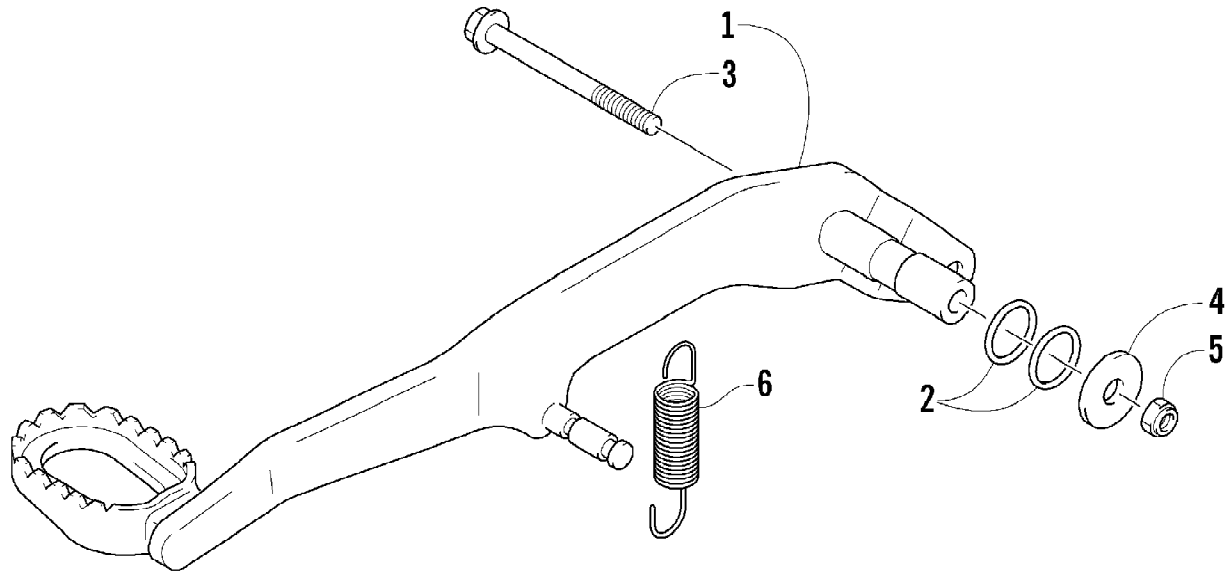

2007 ATV 400 DVX RED (A2007DVI2AUSR)  
REAR BRAKE ASSEMBLY

2007 ATV 400 DVX RED (A2007DVI2AUSR)  
 REAR BRAKE ASSEMBLY

Page 75 of 105

Ref #	Part Number	Qty	S/P/F	Description
1	3406-076	1		Caliper Assembly, Rear (inc. 2-24)
2	3406-078	1		Piston Set (inc. 3)
3	3406-077	1		Seal Set
4	3406-036	1		Spring, Pad
5	3406-043	1		Boot
6	3423-584	1		Bolt
7	3406-035	1		Washer
8	3423-762	1		Pin
9	3406-033	2		Boot
10	3406-034	1		Washer
11	3406-128	1		Bracket
12	3406-038	2		Pin
13	3406-039	1		Washer
14	3406-025	1		Valve, Bleed
15	3406-026	1		Cap, Bleed Valve
16	3406-129	1		Actuator, Parking Brake
17	3406-080	1		Gasket
18	3423-763	2		Bolt
19	3423-592	1		O-Ring
20	3406-081	1		Boot
21	3406-130	1		Arm
22	3423-760	1		Bolt
23	3423-593	1		Nut
24	3423-595	1		Spring
25	3406-075	1		Pad Set
26	3423-789	2		Bolt