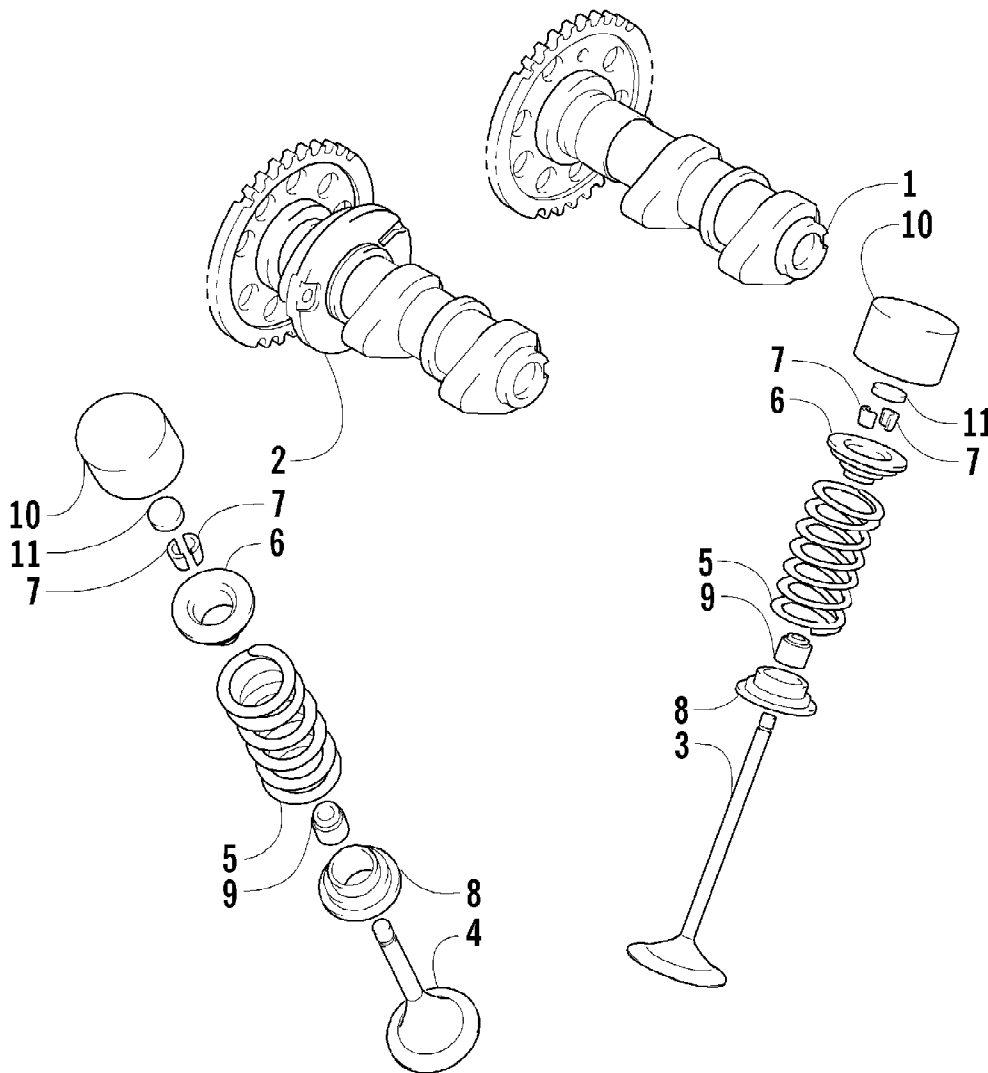

2007 ATV 400 DVX RED (A2007DVI2AUSR)  
CAM CHAIN ASSEMBLY

Page 8 of 105

Ref #	Part Number	Qty	S/P/F	Description
1	3502-032	1	S	Chain, Camshaft Drive
2	3402-848	1		Guide, Cam Chain - No. 1
3	3402-930	1		Guide, Cam Chain - No. 2
4	3402-849	1		Tensioner, Cam Chain
5	3423-561	1		Bolt
6	3423-142	1		Washer
7	3502-019	1		Adjuster, Tensioner - Assembly (inc. 8-10)
8	3402-850	1		Gasket
9	3402-933	1		Plug
10	3402-932	1		Spring
11	3402-137	1		Gasket, Adjuster
12	3004-475	2	S	Bolt
13	3402-929	1		Retainer, Cam Chain Guide No.1
14	3423-018	1		Screw

2007 ATV 400 DVX RED (A2007DVI2AUSR)  
CAMSHAFT/VALVE ASSEMBLY

Page 10 of 105

Ref #	Part Number	Qty	S/P/F	Description
	3402-931	1		Shim, Tappet - Set
1	3502-015	1		Camshaft, Intake
2	3502-031	1		Camshaft, Exhaust
3	3402-877	2		Valve, Intake
4	3402-878	2		Valve, Exhaust
5	3402-726	4		Spring, Valve
6	3402-934	4		Retainer, Spring
7	3402-879	8		Cotter, Valve
8	3402-880	4		Seat, Spring
9	3402-078	4		Seal, Oil
10	3402-851	4		Tappet
11	3402-852	AR		Shim, Tappet - 2.30 mm
11	3402-853	AR		Shim, Tappet - 2.35 mm
11	3402-854	AR		Shim, Tappet - 2.40 mm
11	3402-855	AR		Shim, Tappet - 2.45 mm
11	3402-856	AR		Shim, Tappet - 2.50 mm
11	3402-857	AR		Shim, Tappet - 2.55 mm
11	3402-858	AR		Shim, Tappet - 2.60 mm
11	3402-859	AR		Shim, Tappet - 2.65 mm
11	3402-860	AR		Shim, Tappet - 2.70 mm
11	3402-861	AR		Shim, Tappet - 2.75 mm
11	3402-862	AR		Shim, Tappet - 2.80 mm
11	3402-863	AR		Shim, Tappet - 2.85 mm
11	3402-864	AR		Shim, Tappet - 2.90 mm
11	3402-865	AR		Shim, Tappet - 2.95 mm
11	3402-866	AR		Shim, Tappet - 3.00 mm
11	3402-867	AR		Shim, Tappet - 3.05 mm
11	3402-868	AR		Shim, Tappet - 3.10 mm
11	3402-869	AR		Shim, Tappet - 3.15 mm
11	3402-870	AR		Shim, Tappet - 3.20 mm
11	3402-871	AR		Shim, Tappet - 3.25 mm
11	3402-872	AR		Shim, Tappet - 3.30 mm
11	3402-873	AR		Shim, Tappet - 3.35 mm
11	3402-874	AR		Shim, Tappet - 3.40 mm
11	3402-875	AR		Shim, Tappet - 3.45 mm
11	3402-876	AR		Shim, Tappet - 3.50 mm