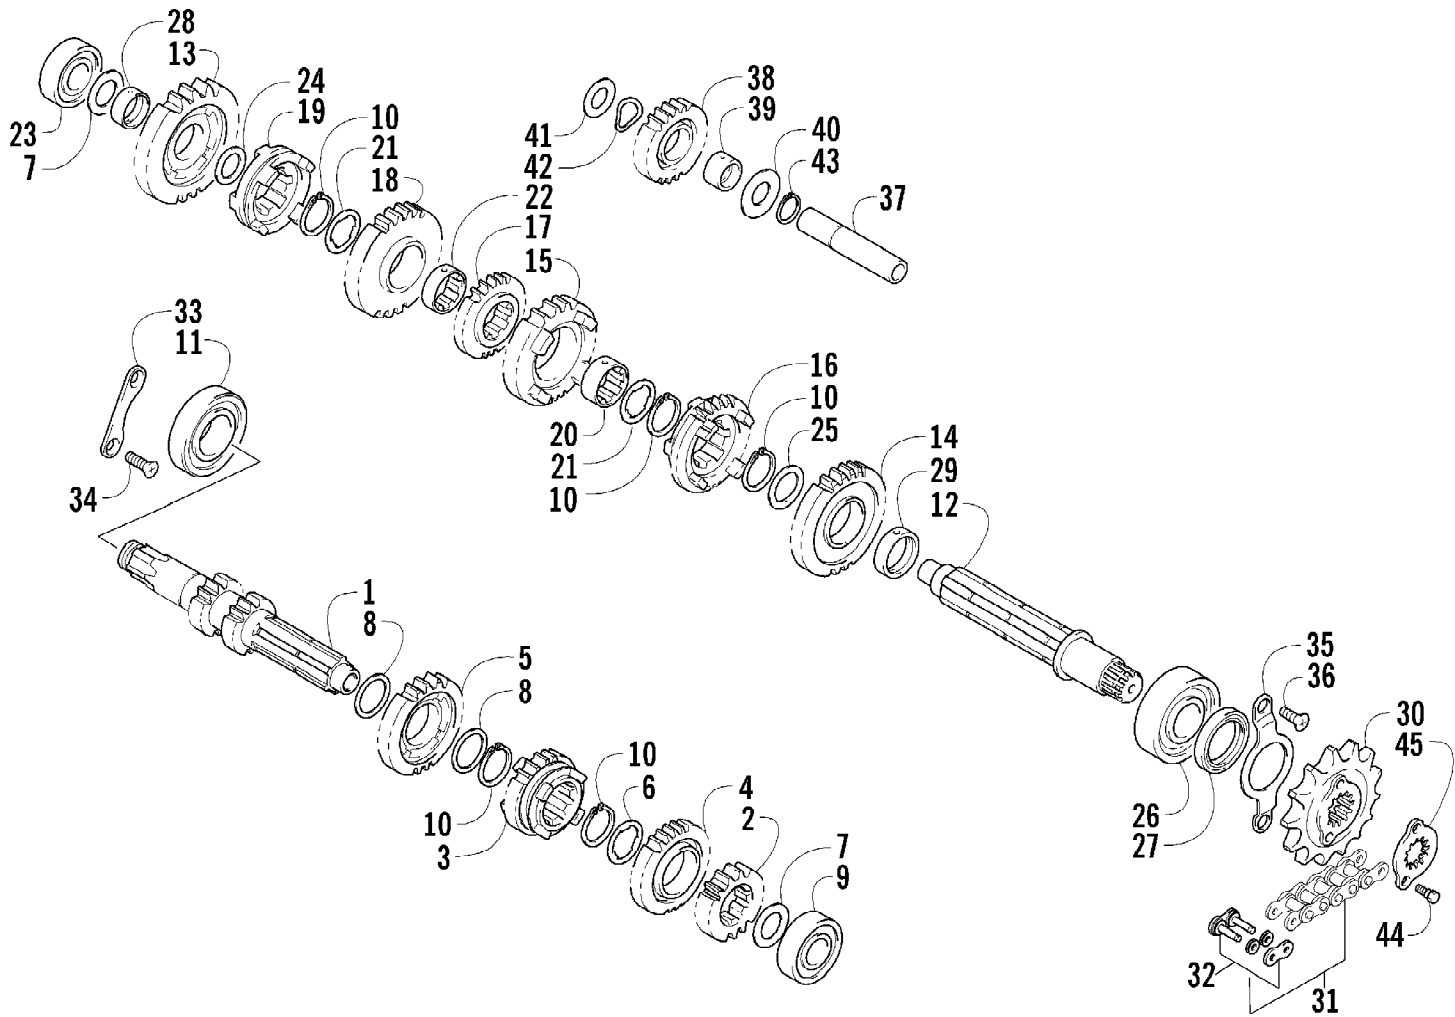

2007 ATV 400 DVX CAT GREEN-BLACK (A2007DVI2AUSZ)
TIE ROD ASSEMBLY

Page 99 of 105

Ref #	Part Number	Qty	S/P/F	Description
1	3405-009	2		Tie Rod
2	3405-043	1		Knuckle, Steering - Right
2	3405-044	1		Knuckle, Steering - Left
3	3423-681	4		Washer, Rod End Lock
4	3405-045	2	S	End, Knuckle - Upper
5	3405-008	2		Ball Joint - Left
6	3405-007	2		Ball Joint - Right
7	3423-664	2		Nut, Tie Rod - Left
8	3423-620	4	S	Nut
9	3423-665	2		Nut, Tie Rod - Right
10	3423-607	4	S	Pin, Cotter
11	3004-417	4	S/P	Washer
12	3423-681	4		Washer, Wave
13	3423-620	4	S	Nut
14	3423-607	4	S	Pin, Cotter
15	3423-193	2	S/P	Circlip