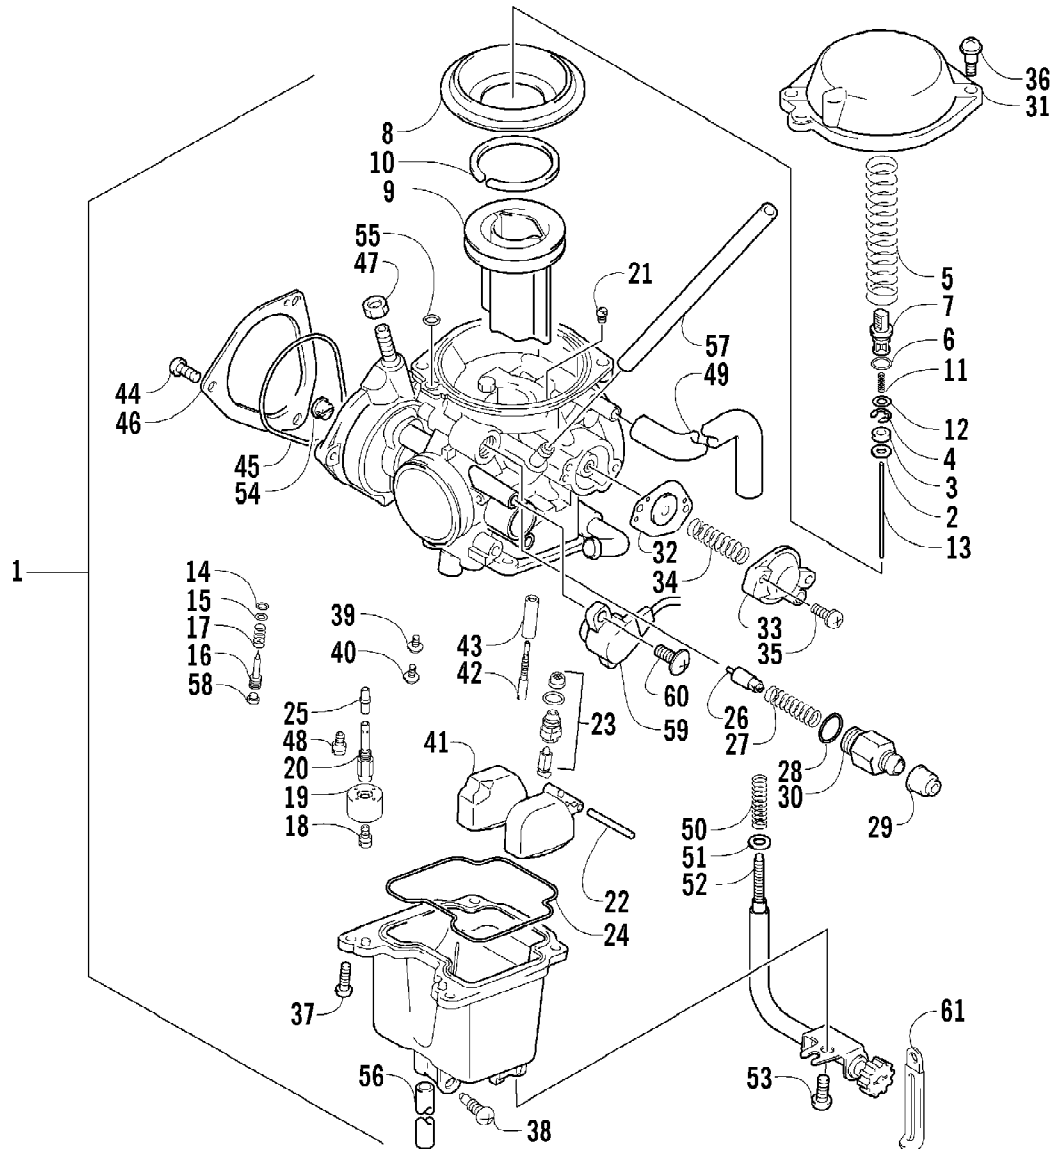

2007 ATV 400 DVX CAT GREEN-BLACK (A2007DVI2AUSZ)
CAM CHAIN ASSEMBLY

Page 8 of 105

Ref #	Part Number	Qty	S/P/F	Description
1	3502-032	1	S	Chain, Camshaft Drive
2	3402-848	1		Guide, Cam Chain - No. 1
3	3402-930	1		Guide, Cam Chain - No. 2
4	3402-849	1		Tensioner, Cam Chain
5	3423-561	1		Bolt
6	3423-142	1		Washer
7	3502-019	1		Adjuster, Tensioner - Assembly (inc. 8-10)
8	3402-850	1		Gasket
9	3402-933	1		Plug
10	3402-932	1		Spring
11	3402-137	1		Gasket, Adjuster
12	3004-475	2	S	Bolt
13	3402-929	1		Retainer, Cam Chain Guide No.1
14	3423-018	1		Screw

2007 ATV 400 DVX CAT GREEN-BLACK (A2007DVI2AUSZ)
CAMSHAFT/VALVE ASSEMBLY

Page 10 of 105

Ref #	Part Number	Qty	S/P/F	Description
	3402-931	1		Shim, Tappet - Set
1	3502-015	1		Camshaft, Intake
2	3502-031	1		Camshaft, Exhaust
3	3402-877	2		Valve, Intake
4	3402-878	2		Valve, Exhaust
5	3402-726	4		Spring, Valve
6	3402-934	4		Retainer, Spring
7	3402-879	8		Cotter, Valve
8	3402-880	4		Seat, Spring
9	3402-078	4		Seal, Oil
10	3402-851	4		Tappet
11	3402-852	AR		Shim, Tappet - 2.30 mm
11	3402-853	AR		Shim, Tappet - 2.35 mm
11	3402-854	AR		Shim, Tappet - 2.40 mm
11	3402-855	AR		Shim, Tappet - 2.45 mm
11	3402-856	AR		Shim, Tappet - 2.50 mm
11	3402-857	AR		Shim, Tappet - 2.55 mm
11	3402-858	AR		Shim, Tappet - 2.60 mm
11	3402-859	AR		Shim, Tappet - 2.65 mm
11	3402-860	AR		Shim, Tappet - 2.70 mm
11	3402-861	AR		Shim, Tappet - 2.75 mm
11	3402-862	AR		Shim, Tappet - 2.80 mm
11	3402-863	AR		Shim, Tappet - 2.85 mm
11	3402-864	AR		Shim, Tappet - 2.90 mm
11	3402-865	AR		Shim, Tappet - 2.95 mm
11	3402-866	AR		Shim, Tappet - 3.00 mm
11	3402-867	AR		Shim, Tappet - 3.05 mm
11	3402-868	AR		Shim, Tappet - 3.10 mm
11	3402-869	AR		Shim, Tappet - 3.15 mm
11	3402-870	AR		Shim, Tappet - 3.20 mm
11	3402-871	AR		Shim, Tappet - 3.25 mm
11	3402-872	AR		Shim, Tappet - 3.30 mm
11	3402-873	AR		Shim, Tappet - 3.35 mm
11	3402-874	AR		Shim, Tappet - 3.40 mm
11	3402-875	AR		Shim, Tappet - 3.45 mm
11	3402-876	AR		Shim, Tappet - 3.50 mm