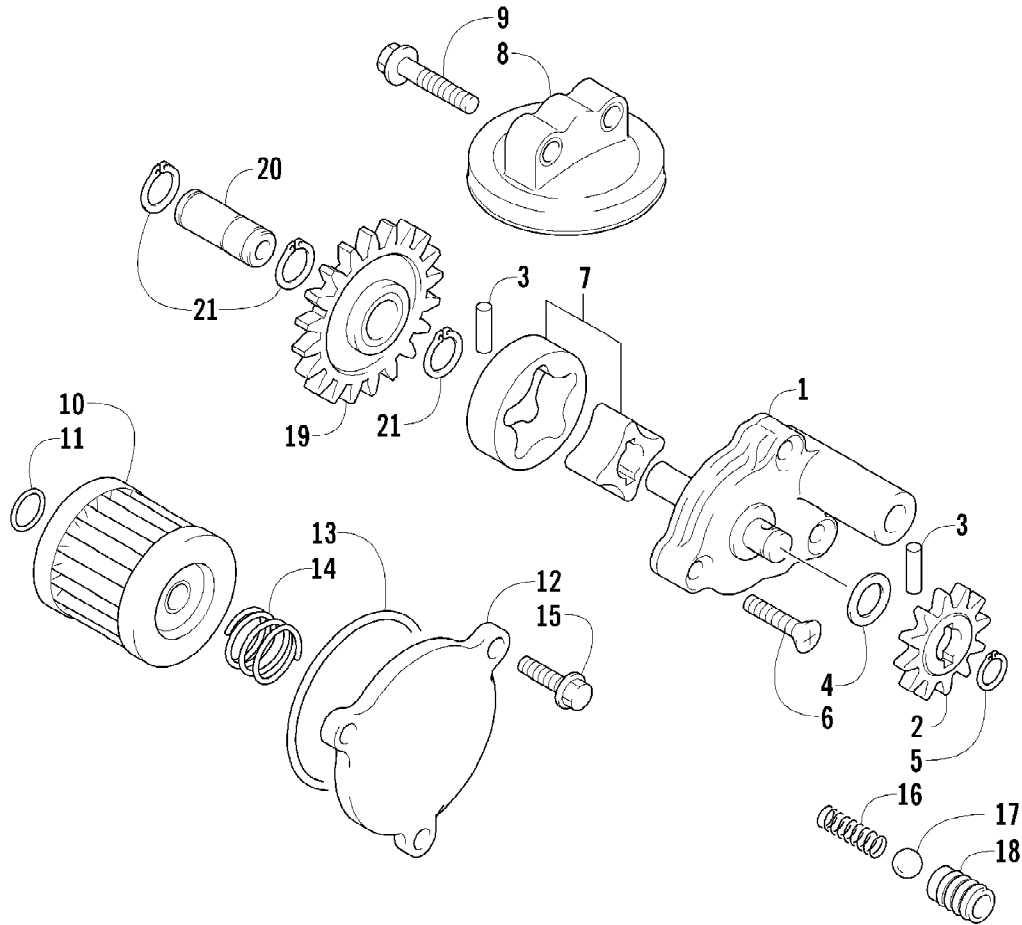

2007 ATV 400 DVX CAT GREEN-BLACK (A2007DVI2AUSZ)
MAGNETO ASSEMBLY

Page 65 of 105

Ref #	Part Number	Qty	S/P/F	Description
1	3409-026	1		Stator Assembly
2	3430-060	1		Rotor Assembly
3	3430-061	1		Clamp, Magneto Lead
4	3005-564	3	S	Bolt
5	3003-307	3		Bolt
6	3423-742	1		Nut
7	3004-540	1	/P	Key