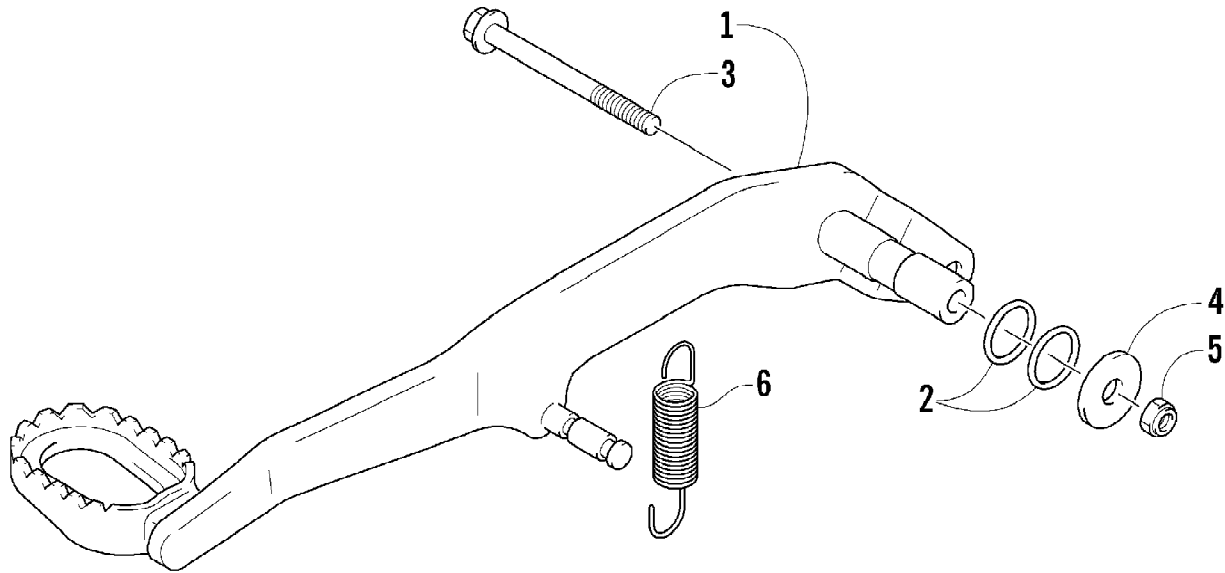

2007 ATV 400 DVX CAT GREEN-BLACK (A2007DVI2AUSZ)
REAR BRAKE ASSEMBLY

Page 75 of 105

Ref #	Part Number	Qty	S/P/F	Description
1	3406-076	1		Caliper Assembly, Rear (inc. 2-24)
2	3406-078	1		Piston Set (inc. 3)
3	3406-077	1		Seal Set
4	3406-036	1		Spring, Pad
5	3406-043	1		Boot
6	3423-584	1		Bolt
7	3406-035	1		Washer
8	3423-762	1		Pin
9	3406-033	2		Boot
10	3406-034	1		Washer
11	3406-128	1		Bracket
12	3406-038	2		Pin
13	3406-039	1		Washer
14	3406-025	1		Valve, Bleed
15	3406-026	1		Cap, Bleed Valve
16	3406-129	1		Actuator, Parking Brake
17	3406-080	1		Gasket
18	3423-763	2		Bolt
19	3423-592	1		O-Ring
20	3406-081	1		Boot
21	3406-130	1		Arm
22	3423-760	1		Bolt
23	3423-593	1		Nut
24	3423-595	1		Spring
25	3406-075	1		Pad Set
26	3423-789	2		Bolt