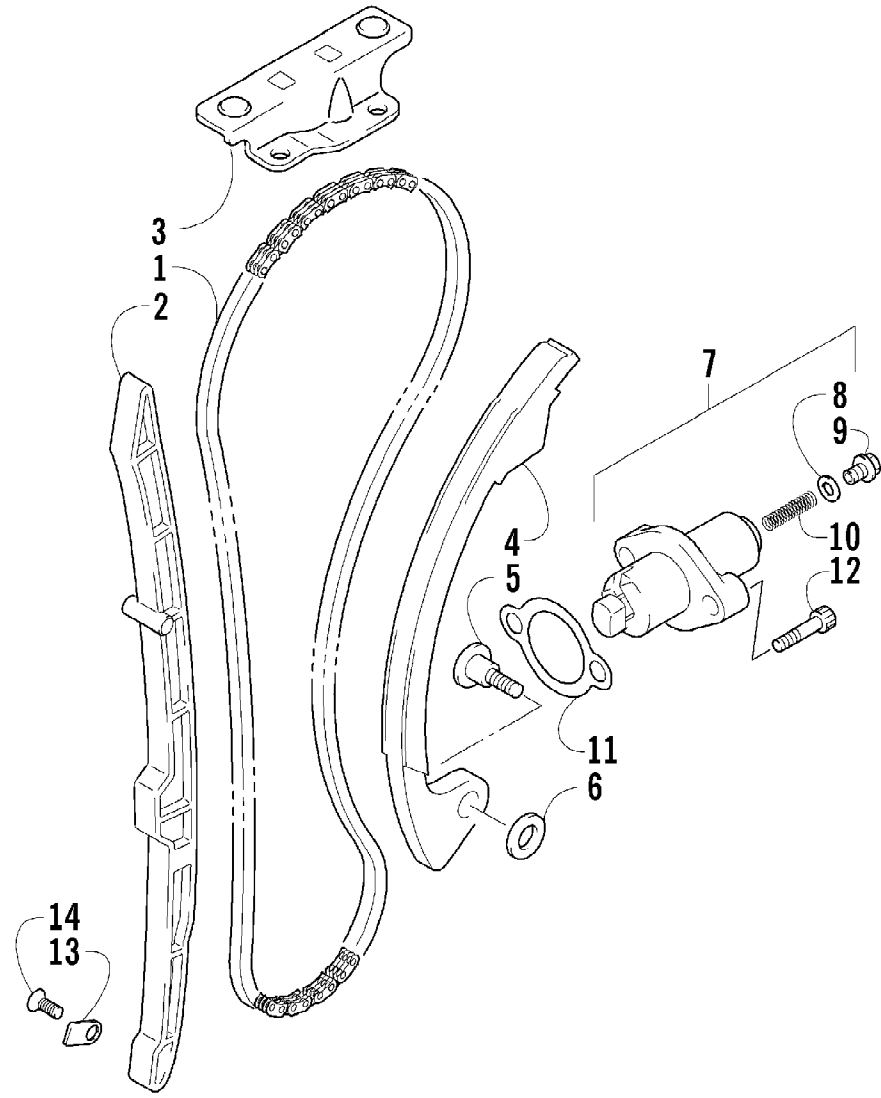

2007 ATV 400 DVX CAT GREEN-BLACK (A2007DVI2AUSZ)
CAM CHAIN ASSEMBLY

Page 8 of 105

Ref #	Part Number	Qty	S/P/F	Description
1	3502-032	1	S	Chain, Camshaft Drive
2	3402-848	1		Guide, Cam Chain - No. 1
3	3402-930	1		Guide, Cam Chain - No. 2
4	3402-849	1		Tensioner, Cam Chain
5	3423-561	1		Bolt
6	3423-142	1		Washer
7	3502-019	1		Adjuster, Tensioner - Assembly (inc. 8-10)
8	3402-850	1		Gasket
9	3402-933	1		Plug
10	3402-932	1		Spring
11	3402-137	1		Gasket, Adjuster
12	3004-475	2	S	Bolt
13	3402-929	1		Retainer, Cam Chain Guide No.1
14	3423-018	1		Screw

2007 ATV 400 DVX CAT GREEN-BLACK (A2007DVI2AUSZ)
CAMSHAFT/VALVE ASSEMBLY

Page 10 of 105

Ref #	Part Number	Qty	S/P/F	Description
	3402-931	1		Shim, Tappet - Set
1	3502-015	1		Camshaft, Intake
2	3502-031	1		Camshaft, Exhaust
3	3402-877	2		Valve, Intake
4	3402-878	2		Valve, Exhaust
5	3402-726	4		Spring, Valve
6	3402-934	4		Retainer, Spring
7	3402-879	8		Cotter, Valve
8	3402-880	4		Seat, Spring
9	3402-078	4		Seal, Oil
10	3402-851	4		Tappet
11	3402-852	AR		Shim, Tappet - 2.30 mm
11	3402-853	AR		Shim, Tappet - 2.35 mm
11	3402-854	AR		Shim, Tappet - 2.40 mm
11	3402-855	AR		Shim, Tappet - 2.45 mm
11	3402-856	AR		Shim, Tappet - 2.50 mm
11	3402-857	AR		Shim, Tappet - 2.55 mm
11	3402-858	AR		Shim, Tappet - 2.60 mm
11	3402-859	AR		Shim, Tappet - 2.65 mm
11	3402-860	AR		Shim, Tappet - 2.70 mm
11	3402-861	AR		Shim, Tappet - 2.75 mm
11	3402-862	AR		Shim, Tappet - 2.80 mm
11	3402-863	AR		Shim, Tappet - 2.85 mm
11	3402-864	AR		Shim, Tappet - 2.90 mm
11	3402-865	AR		Shim, Tappet - 2.95 mm
11	3402-866	AR		Shim, Tappet - 3.00 mm
11	3402-867	AR		Shim, Tappet - 3.05 mm
11	3402-868	AR		Shim, Tappet - 3.10 mm
11	3402-869	AR		Shim, Tappet - 3.15 mm
11	3402-870	AR		Shim, Tappet - 3.20 mm
11	3402-871	AR		Shim, Tappet - 3.25 mm
11	3402-872	AR		Shim, Tappet - 3.30 mm
11	3402-873	AR		Shim, Tappet - 3.35 mm
11	3402-874	AR		Shim, Tappet - 3.40 mm
11	3402-875	AR		Shim, Tappet - 3.45 mm
11	3402-876	AR		Shim, Tappet - 3.50 mm