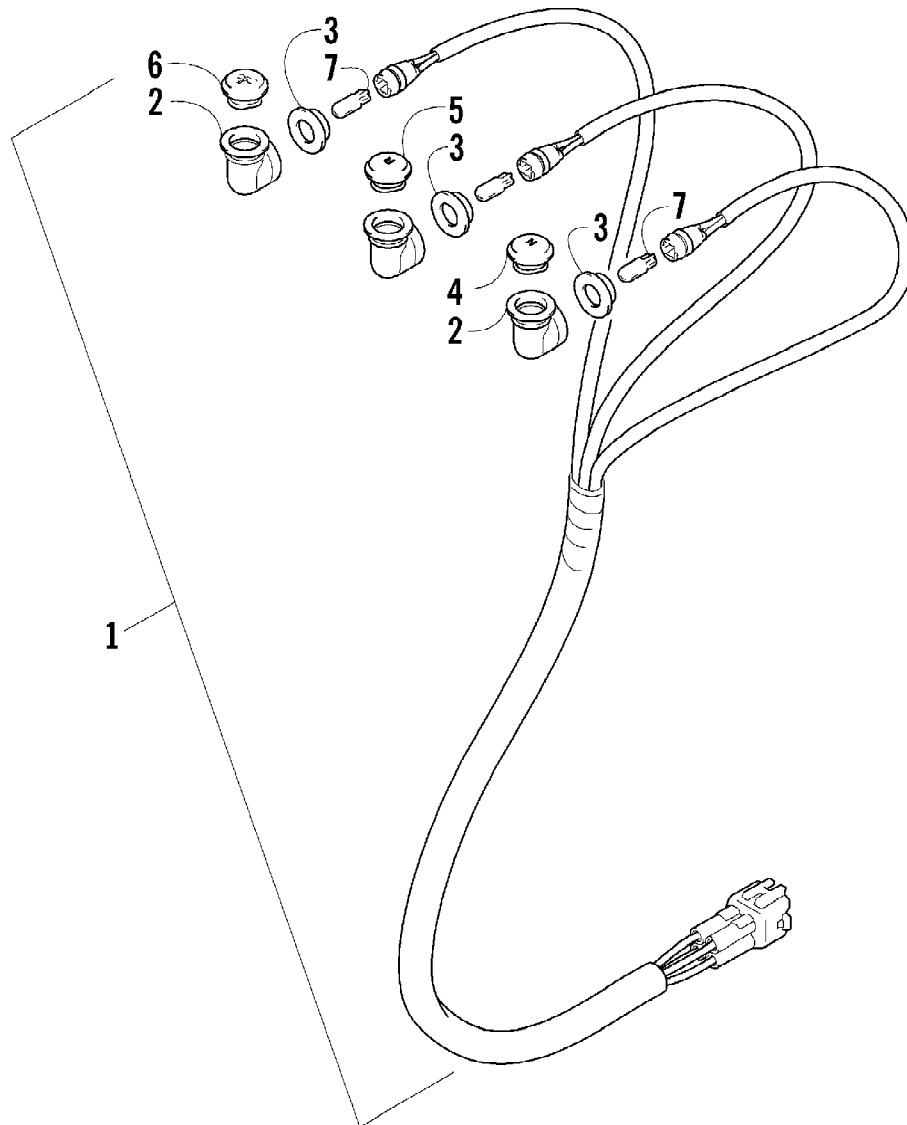

2007 ATV 400 DVX CAT GREEN-BLACK (A2007DVI2AUSZ)
INDICATOR LIGHT ASSEMBLY

2007 ATV 400 DVX CAT GREEN-BLACK (A2007DVI2AUSZ)
INDICATOR LIGHT ASSEMBLY

Page 61 of 105

Ref #	Part Number	Qty	S/P/F	Description
1	3420-011	1	S	Light, Indicator - Assembly (inc. 2-7)
2	3409-034	3		Socket
3	3409-039	3		Ring
4	3420-005	1		Lens, Neutral
5	3420-006	1		Lens, Reverse
6	3420-007	1		Lens, Water Temperature
7	3420-009	3		Bulb, Indicator Light