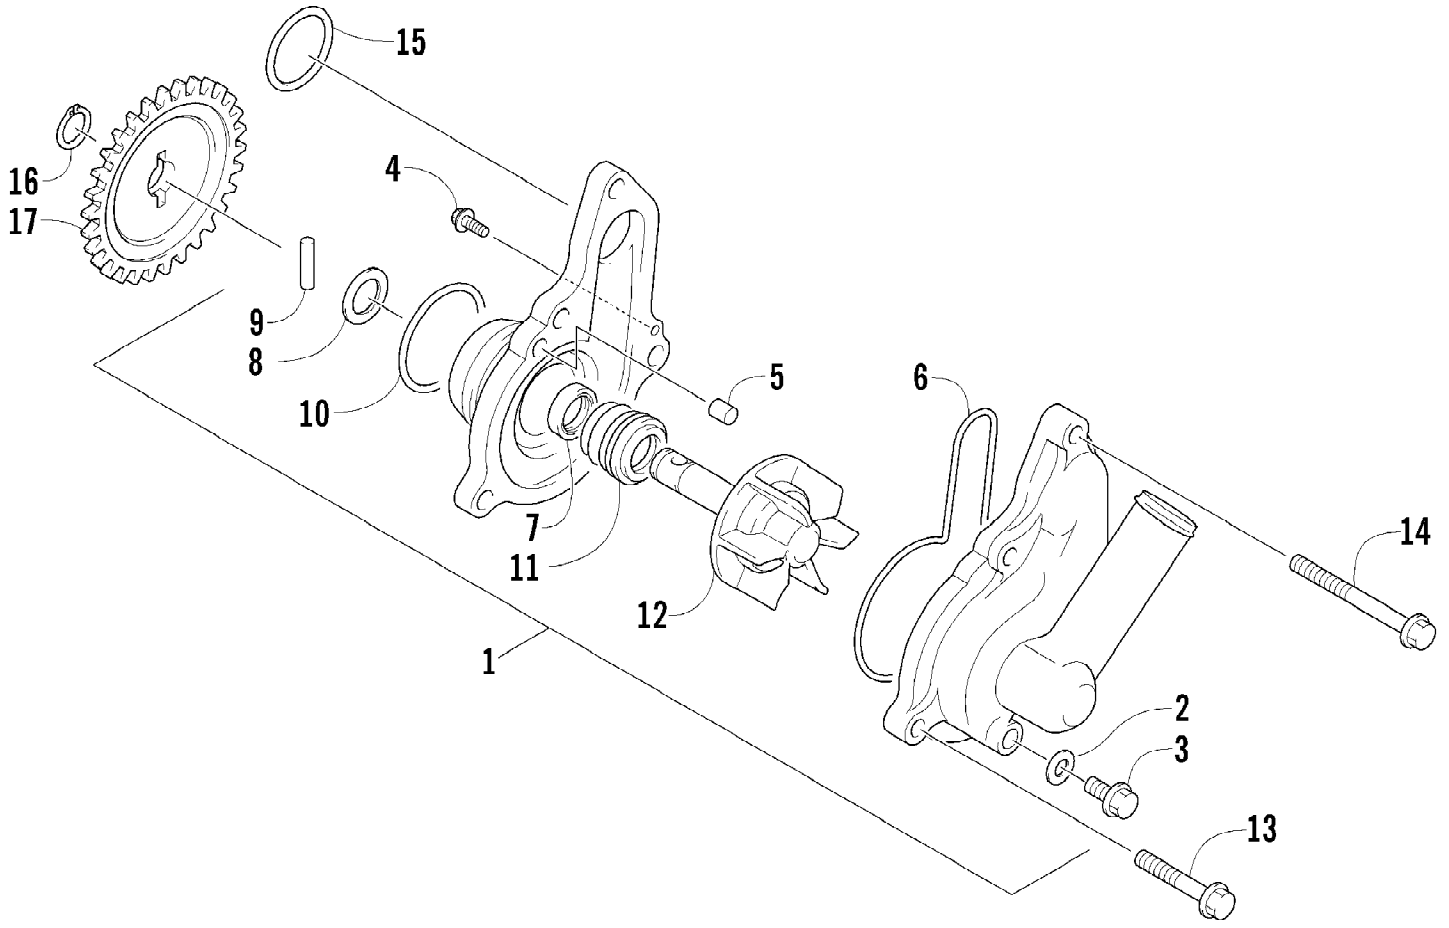

2007 ATV 400 DVX CAT GREEN-BLACK (A2007DVI2AUSZ)
WATER PUMP ASSEMBLY

Page 103 of 105

Ref #	Part Number	Qty	S/P/F	Description
1	3413-036	1	S	Pump, Water (inc. 2-12)
2	3406-141	1		Gasket
3	3423-769	3		Bolt
4	3423-770	2		Screw
5	3423-771	1		Pin
6	3406-142	1		O-Ring
7	3406-143	1		Seal, Oil
8	3423-772	1		Washer
9	3423-773	1		Pin
10	3406-144	1		O-Ring
11	3005-909	1	/P	Seal, Water Pump Shaft
12	3413-037	1		Impeller/Shaft
13	3423-629	3		Bolt
14	3423-630	1		Bolt
15	3004-521	1	/P	O-Ring
16	3423-184	1	S	Circlip
17	3413-021	1		Gear, Water Pump Driven