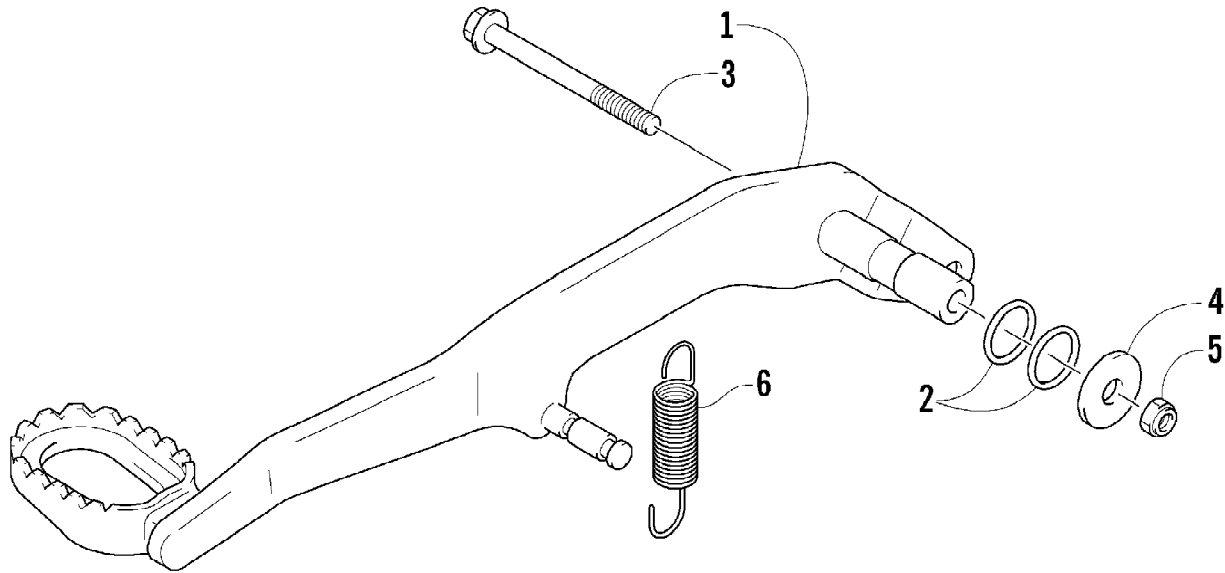

2007 ATV 400 DVX BLACK-RED (A2007DVI2AUSD)
REAR BRAKE ASSEMBLY

2007 ATV 400 DVX BLACK-RED (A2007DVI2AUSD)
REAR BRAKE ASSEMBLY

Page 75 of 105

Ref #	Part Number	Qty	S/P/F	Description
1	3406-076	1		Caliper Assembly, Rear (inc. 2-24)
2	3406-078	1		Piston Set (inc. 3)
3	3406-077	1		Seal Set
4	3406-036	1		Spring, Pad
5	3406-043	1		Boot
6	3423-584	1		Bolt
7	3406-035	1		Washer
8	3423-762	1		Pin
9	3406-033	2		Boot
10	3406-034	1		Washer
11	3406-128	1		Bracket
12	3406-038	2		Pin
13	3406-039	1		Washer
14	3406-025	1		Valve, Bleed
15	3406-026	1		Cap, Bleed Valve
16	3406-129	1		Actuator, Parking Brake
17	3406-080	1		Gasket
18	3423-763	2		Bolt
19	3423-592	1		O-Ring
20	3406-081	1		Boot
21	3406-130	1		Arm
22	3423-760	1		Bolt
23	3423-593	1		Nut
24	3423-595	1		Spring
25	3406-075	1		Pad Set
26	3423-789	2		Bolt