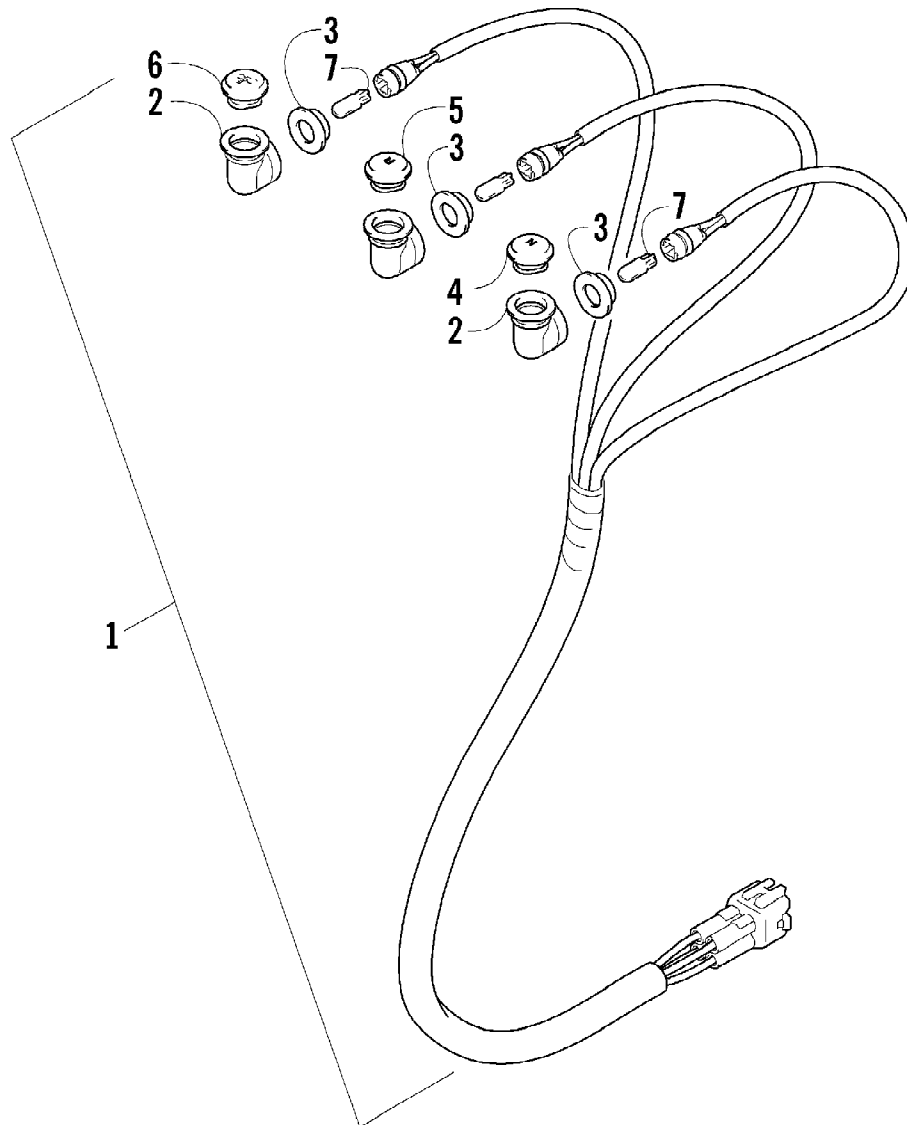

2007 ATV 400 DVX BLACK-RED (A2007DVI2AUSD)
INDICATOR LIGHT ASSEMBLY

2007 ATV 400 DVX BLACK-RED (A2007DVI2AUSD)
INDICATOR LIGHT ASSEMBLY

Page 61 of 105

Ref #	Part Number	Qty	S/P/F	Description
1	3420-011	1	S	Light, Indicator - Assembly (inc. 2-7)
2	3409-034	3		Socket
3	3409-039	3		Ring
4	3420-005	1		Lens, Neutral
5	3420-006	1		Lens, Reverse
6	3420-007	1		Lens, Water Temperature
7	3420-009	3		Bulb, Indicator Light