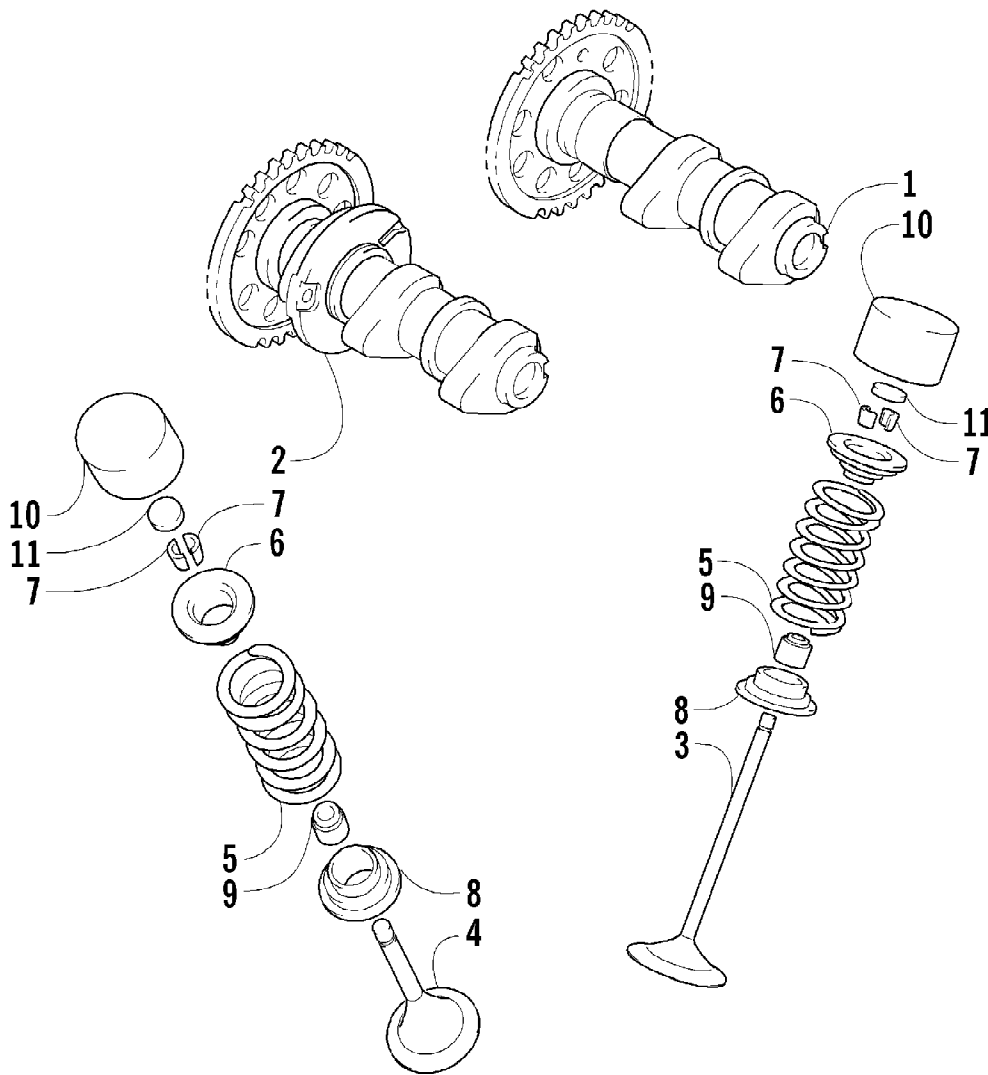

2007 ATV 400 DVX BLACK-CAT GREEN (A2007DVI2AUSE)
CAM CHAIN ASSEMBLY

Page 8 of 105

Ref #	Part Number	Qty	S/P/F	Description
1	3502-032	1	S	Chain, Camshaft Drive
2	3402-848	1		Guide, Cam Chain - No. 1
3	3402-930	1		Guide, Cam Chain - No. 2
4	3402-849	1		Tensioner, Cam Chain
5	3423-561	1		Bolt
6	3423-142	1		Washer
7	3502-019	1		Adjuster, Tensioner - Assembly (inc. 8-10)
8	3402-850	1		Gasket
9	3402-933	1		Plug
10	3402-932	1		Spring
11	3402-137	1		Gasket, Adjuster
12	3004-475	2	S	Bolt
13	3402-929	1		Retainer, Cam Chain Guide No.1
14	3423-018	1		Screw

2007 ATV 400 DVX BLACK-CAT GREEN (A2007DVI2AUSE)
CAMSHAFT/VALVE ASSEMBLY

Page 10 of 105

Ref #	Part Number	Qty	S/P/F	Description
	3402-931	1		Shim, Tappet - Set
1	3502-015	1		Camshaft, Intake
2	3502-031	1		Camshaft, Exhaust
3	3402-877	2		Valve, Intake
4	3402-878	2		Valve, Exhaust
5	3402-726	4		Spring, Valve
6	3402-934	4		Retainer, Spring
7	3402-879	8		Cotter, Valve
8	3402-880	4		Seat, Spring
9	3402-078	4		Seal, Oil
10	3402-851	4		Tappet
11	3402-852	AR		Shim, Tappet - 2.30 mm
11	3402-853	AR		Shim, Tappet - 2.35 mm
11	3402-854	AR		Shim, Tappet - 2.40 mm
11	3402-855	AR		Shim, Tappet - 2.45 mm
11	3402-856	AR		Shim, Tappet - 2.50 mm
11	3402-857	AR		Shim, Tappet - 2.55 mm
11	3402-858	AR		Shim, Tappet - 2.60 mm
11	3402-859	AR		Shim, Tappet - 2.65 mm
11	3402-860	AR		Shim, Tappet - 2.70 mm
11	3402-861	AR		Shim, Tappet - 2.75 mm
11	3402-862	AR		Shim, Tappet - 2.80 mm
11	3402-863	AR		Shim, Tappet - 2.85 mm
11	3402-864	AR		Shim, Tappet - 2.90 mm
11	3402-865	AR		Shim, Tappet - 2.95 mm
11	3402-866	AR		Shim, Tappet - 3.00 mm
11	3402-867	AR		Shim, Tappet - 3.05 mm
11	3402-868	AR		Shim, Tappet - 3.10 mm
11	3402-869	AR		Shim, Tappet - 3.15 mm
11	3402-870	AR		Shim, Tappet - 3.20 mm
11	3402-871	AR		Shim, Tappet - 3.25 mm
11	3402-872	AR		Shim, Tappet - 3.30 mm
11	3402-873	AR		Shim, Tappet - 3.35 mm
11	3402-874	AR		Shim, Tappet - 3.40 mm
11	3402-875	AR		Shim, Tappet - 3.45 mm
11	3402-876	AR		Shim, Tappet - 3.50 mm