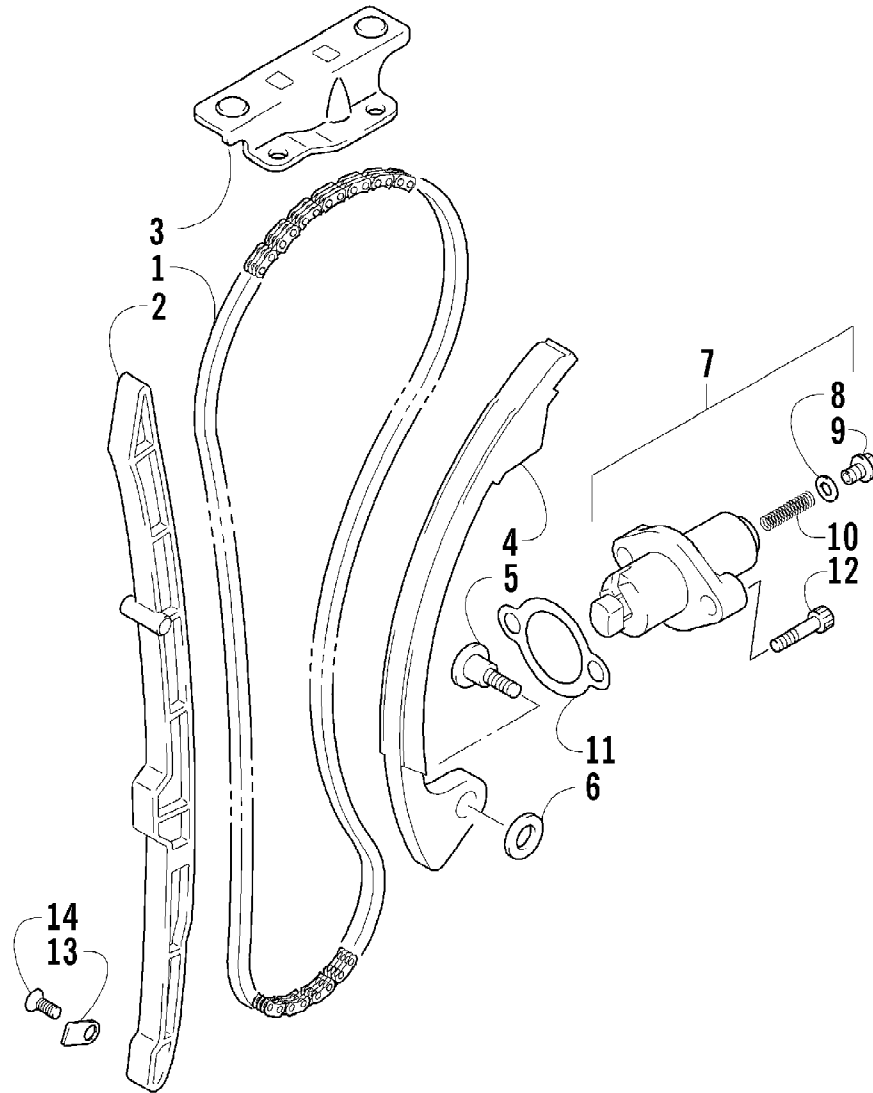

2007 ATV 400 DVX BLACK-CAT GREEN (A2007DVI2AUSE)
CAM CHAIN ASSEMBLY

Page 8 of 105

Ref #	Part Number	Qty	S/P/F	Description
1	3502-032	1	S	Chain, Camshaft Drive
2	3402-848	1		Guide, Cam Chain - No. 1
3	3402-930	1		Guide, Cam Chain - No. 2
4	3402-849	1		Tensioner, Cam Chain
5	3423-561	1		Bolt
6	3423-142	1		Washer
7	3502-019	1		Adjuster, Tensioner - Assembly (inc. 8-10)
8	3402-850	1		Gasket
9	3402-933	1		Plug
10	3402-932	1		Spring
11	3402-137	1		Gasket, Adjuster
12	3004-475	2	S	Bolt
13	3402-929	1		Retainer, Cam Chain Guide No.1
14	3423-018	1		Screw

2007 ATV 400 DVX BLACK-CAT GREEN (A2007DVI2AUSE)
CAMSHAFT/VALVE ASSEMBLY

Page 10 of 105

Ref #	Part Number	Qty	S/P/F	Description
	3402-931	1		Shim, Tappet - Set
1	3502-015	1		Camshaft, Intake
2	3502-031	1		Camshaft, Exhaust
3	3402-877	2		Valve, Intake
4	3402-878	2		Valve, Exhaust
5	3402-726	4		Spring, Valve
6	3402-934	4		Retainer, Spring
7	3402-879	8		Cotter, Valve
8	3402-880	4		Seat, Spring
9	3402-078	4		Seal, Oil
10	3402-851	4		Tappet
11	3402-852	AR		Shim, Tappet - 2.30 mm
11	3402-853	AR		Shim, Tappet - 2.35 mm
11	3402-854	AR		Shim, Tappet - 2.40 mm
11	3402-855	AR		Shim, Tappet - 2.45 mm
11	3402-856	AR		Shim, Tappet - 2.50 mm
11	3402-857	AR		Shim, Tappet - 2.55 mm
11	3402-858	AR		Shim, Tappet - 2.60 mm
11	3402-859	AR		Shim, Tappet - 2.65 mm
11	3402-860	AR		Shim, Tappet - 2.70 mm
11	3402-861	AR		Shim, Tappet - 2.75 mm
11	3402-862	AR		Shim, Tappet - 2.80 mm
11	3402-863	AR		Shim, Tappet - 2.85 mm
11	3402-864	AR		Shim, Tappet - 2.90 mm
11	3402-865	AR		Shim, Tappet - 2.95 mm
11	3402-866	AR		Shim, Tappet - 3.00 mm
11	3402-867	AR		Shim, Tappet - 3.05 mm
11	3402-868	AR		Shim, Tappet - 3.10 mm
11	3402-869	AR		Shim, Tappet - 3.15 mm
11	3402-870	AR		Shim, Tappet - 3.20 mm
11	3402-871	AR		Shim, Tappet - 3.25 mm
11	3402-872	AR		Shim, Tappet - 3.30 mm
11	3402-873	AR		Shim, Tappet - 3.35 mm
11	3402-874	AR		Shim, Tappet - 3.40 mm
11	3402-875	AR		Shim, Tappet - 3.45 mm
11	3402-876	AR		Shim, Tappet - 3.50 mm