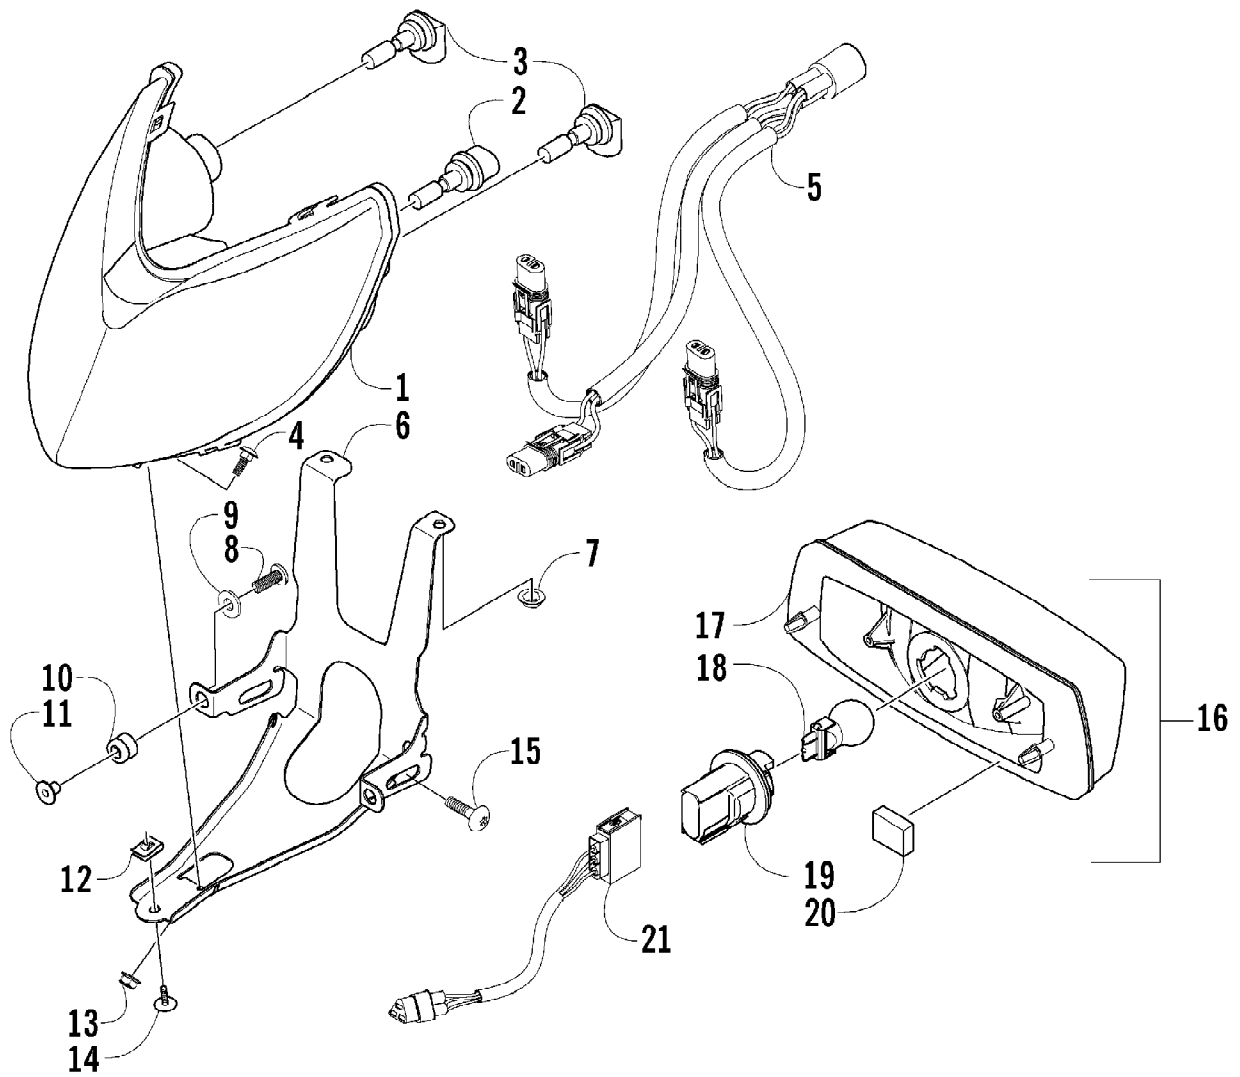

Ref #	Part Number	Qty	S/P/F	Description
1	3405-024	1		Handlebar
2	3405-025	1	S	Pod, Indicator Light
3	3423-735	2		Clip
4	3405-032	1		Bracket, Mounting - Right
5	3405-033	1		Bracket, Mounting - Left
6	3405-026	2		Balancer Set, Handlebar (inc. 7-12)
7	3423-660	2		Screw
8	3405-029	2		Expander
9	3423-672	2		Washer
10	3405-030	2		Expander
11	3405-031	2		Spacer
12	3423-668	2		Nut
13	3487-002	1		Cable, Clutch
14	3487-003	1		Cable, Throttle
15	3445-038	1		Cable, Starter
16	3423-714	1		Washer
17	3406-113	1		Guide, Cable
18	3423-627	2		Bolt
19	3487-004	1		Cable, Parking Brake
20	3406-114	1		Guide, Parking Brake Cable
21	3423-730	1		Clamp
22	3406-115	1		Stopper, Cable
23	3423-728	1		Clamp
24	3423-729	1		Clamp
25	3008-044	3		Cable Tie