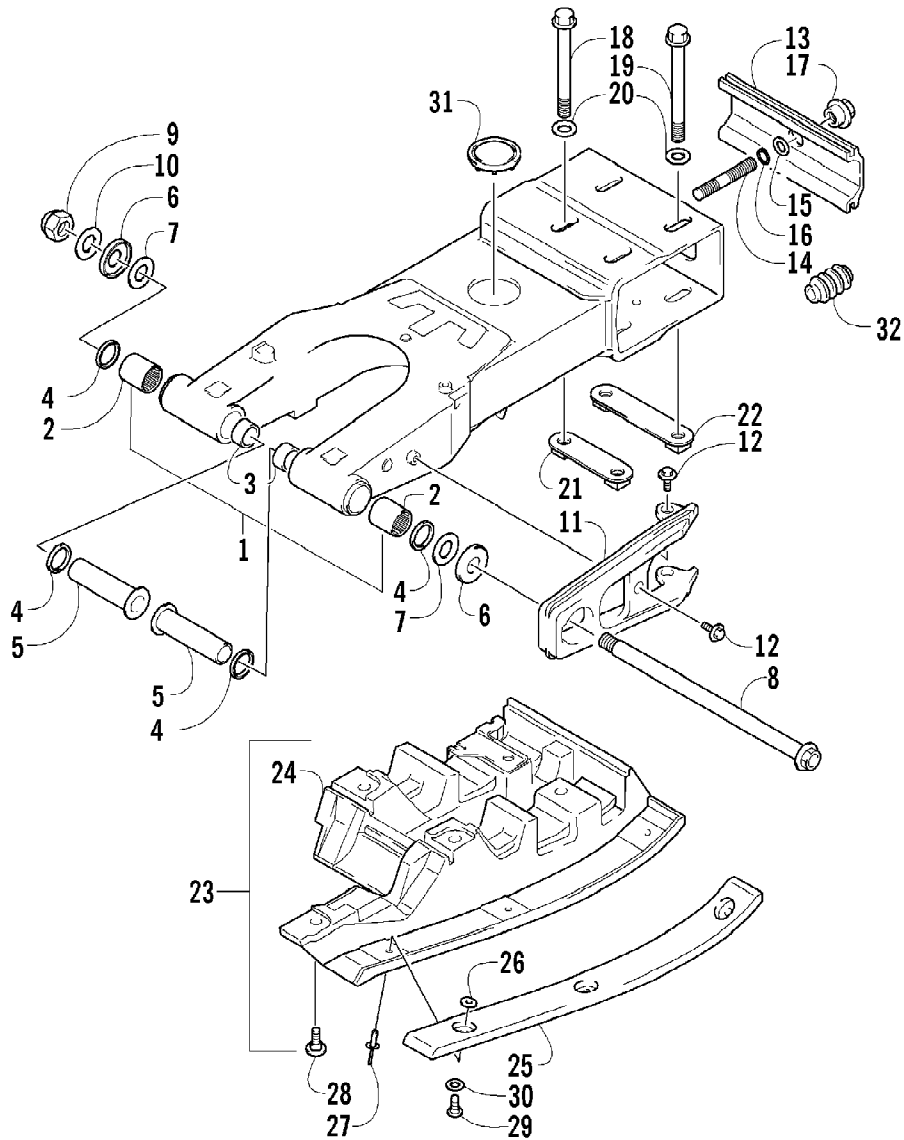

2007 ATV 400 DVX BLACK-CAT GREEN (A2007DVI2AUSE)
SWING ARM ASSEMBLY

Page 97 of 105

Ref #	Part Number	Qty	S/P/F	Description
1	3406-156	1		Arm, Swing (inc. 2-3)
2	3406-133	2		Bearing
3	3406-053	2		Bushing
4	3406-102	4		Seal, Bearing
5	3406-052	2		Spacer
6	3406-054	2		Cover, Dust
7	3423-618	2		Washer, Thrust
8	3406-051	1		Shaft, Pivot
9	3423-785	1		Nut
10	3423-786	1		Washer
11	3406-055	1		Slide, Chain
12	3423-656	3		Bolt
13	3446-383	1		Plate, Chain Adjuster
14	3423-650	1		Bolt, Chain Adjuster
15	3423-679	1		Washer, Chain Adjuster Nut
16	3423-190	1	S	Circlip
17	3423-757	1		Nut, Chain Adjuster
18	3423-643	2		Bolt
19	3423-644	2		Bolt
20	3423-677	4		Washer
21	3423-586	1		Plate
22	3423-587	1		Plate
23	3406-056	1		Guard, Swing Arm - Assembly (inc. 24-27)
24	3406-057	1		Guard, Swing Arm
25	3406-058	1		Slide, Chain - Swing Arm Guard
26	3423-671	3		Washer
27	3423-704	3		Rivet
28	3423-756	3		Bolt
29	3423-648	2		Bolt
30	3004-278	2	S/P	Washer
31	3406-123	1		Cap, Swing Arm
32	3406-124	1		Boot, Chain Adjuster Bolt