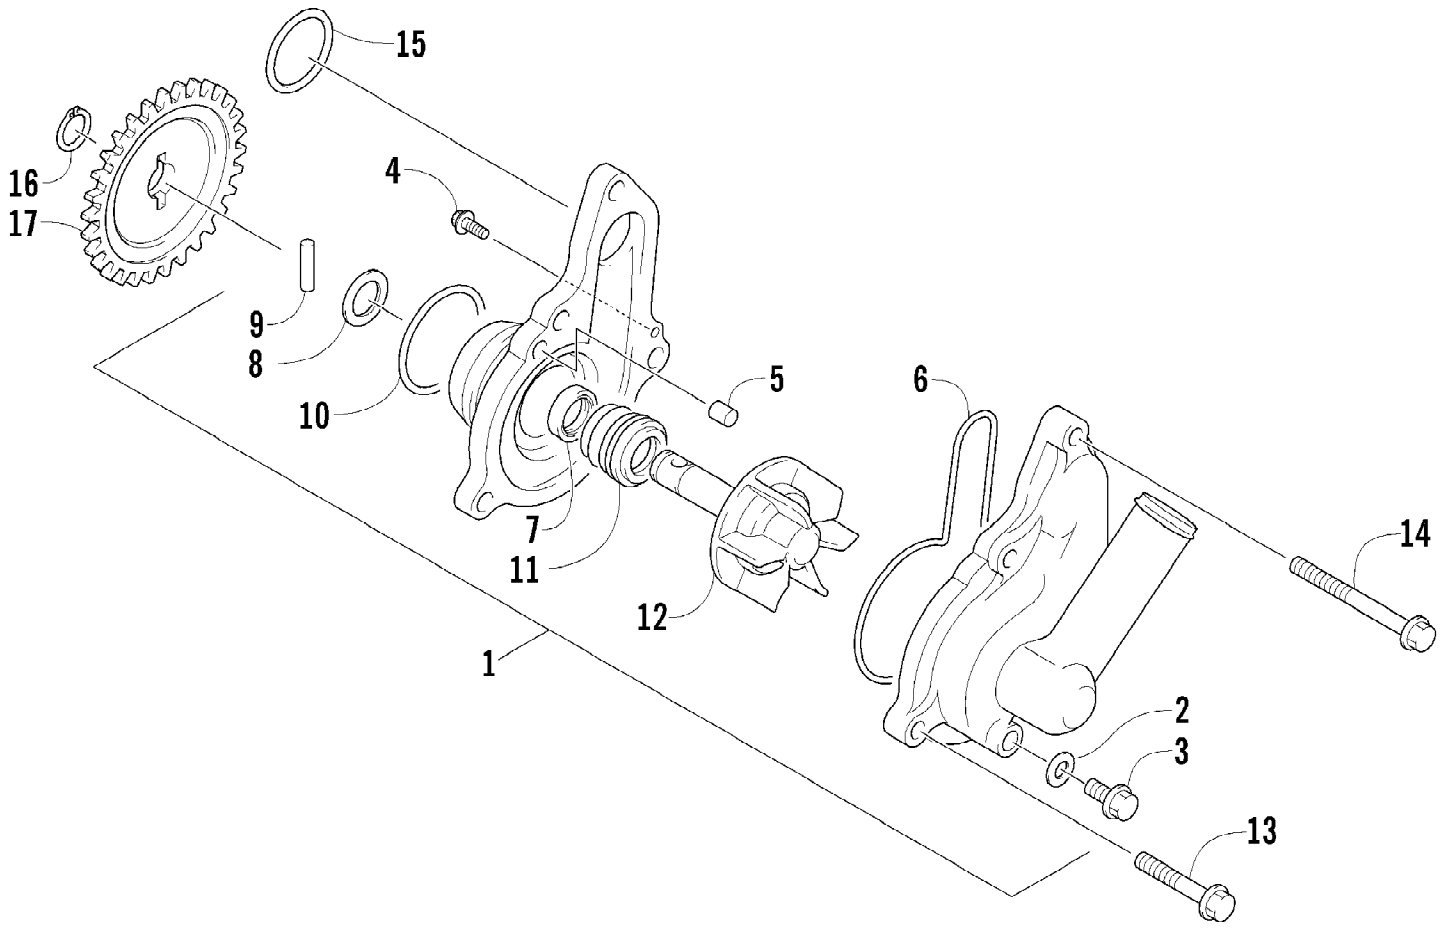

2007 ATV 400 DVX BLACK-CAT GREEN (A2007DVI2AUSE)
WATER PUMP ASSEMBLY

Page 103 of 105

Ref #	Part Number	Qty	S/P/F	Description
1	3413-036	1	S	Pump, Water (inc. 2-12)
2	3406-141	1		Gasket
3	3423-769	3		Bolt
4	3423-770	2		Screw
5	3423-771	1		Pin
6	3406-142	1		O-Ring
7	3406-143	1		Seal, Oil
8	3423-772	1		Washer
9	3423-773	1		Pin
10	3406-144	1		O-Ring
11	3005-909	1	/P	Seal, Water Pump Shaft
12	3413-037	1		Impeller/Shaft
13	3423-629	3		Bolt
14	3423-630	1		Bolt
15	3004-521	1	/P	O-Ring
16	3423-184	1	S	Circlip
17	3413-021	1		Gear, Water Pump Driven