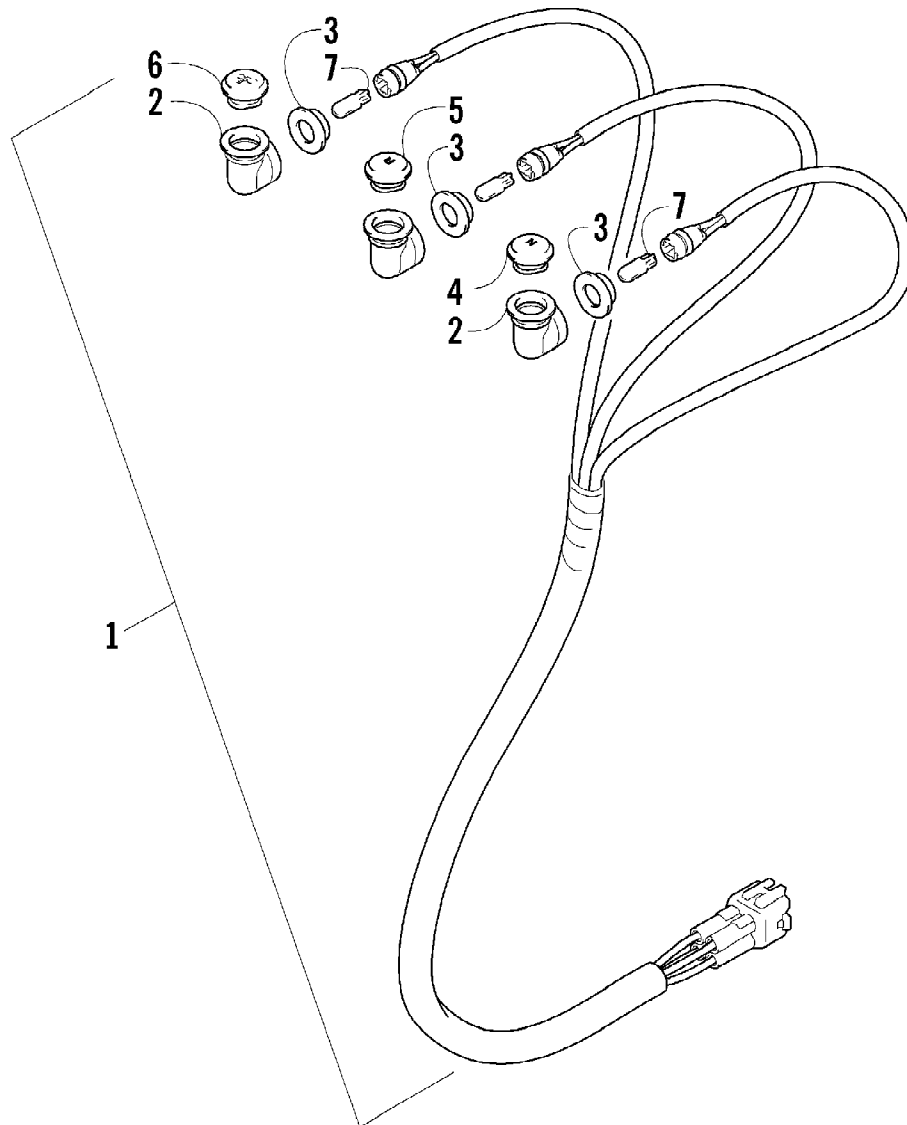

2007 ATV 400 DVX BLACK-CAT GREEN (A2007DVI2AUSE)
INDICATOR LIGHT ASSEMBLY

2007 ATV 400 DVX BLACK-CAT GREEN (A2007DVI2AUSE)
INDICATOR LIGHT ASSEMBLY

Page 61 of 105

Ref #	Part Number	Qty	S/P/F	Description
1	3420-011	1	S	Light, Indicator - Assembly (inc. 2-7)
2	3409-034	3		Socket
3	3409-039	3		Ring
4	3420-005	1		Lens, Neutral
5	3420-006	1		Lens, Reverse
6	3420-007	1		Lens, Water Temperature
7	3420-009	3		Bulb, Indicator Light