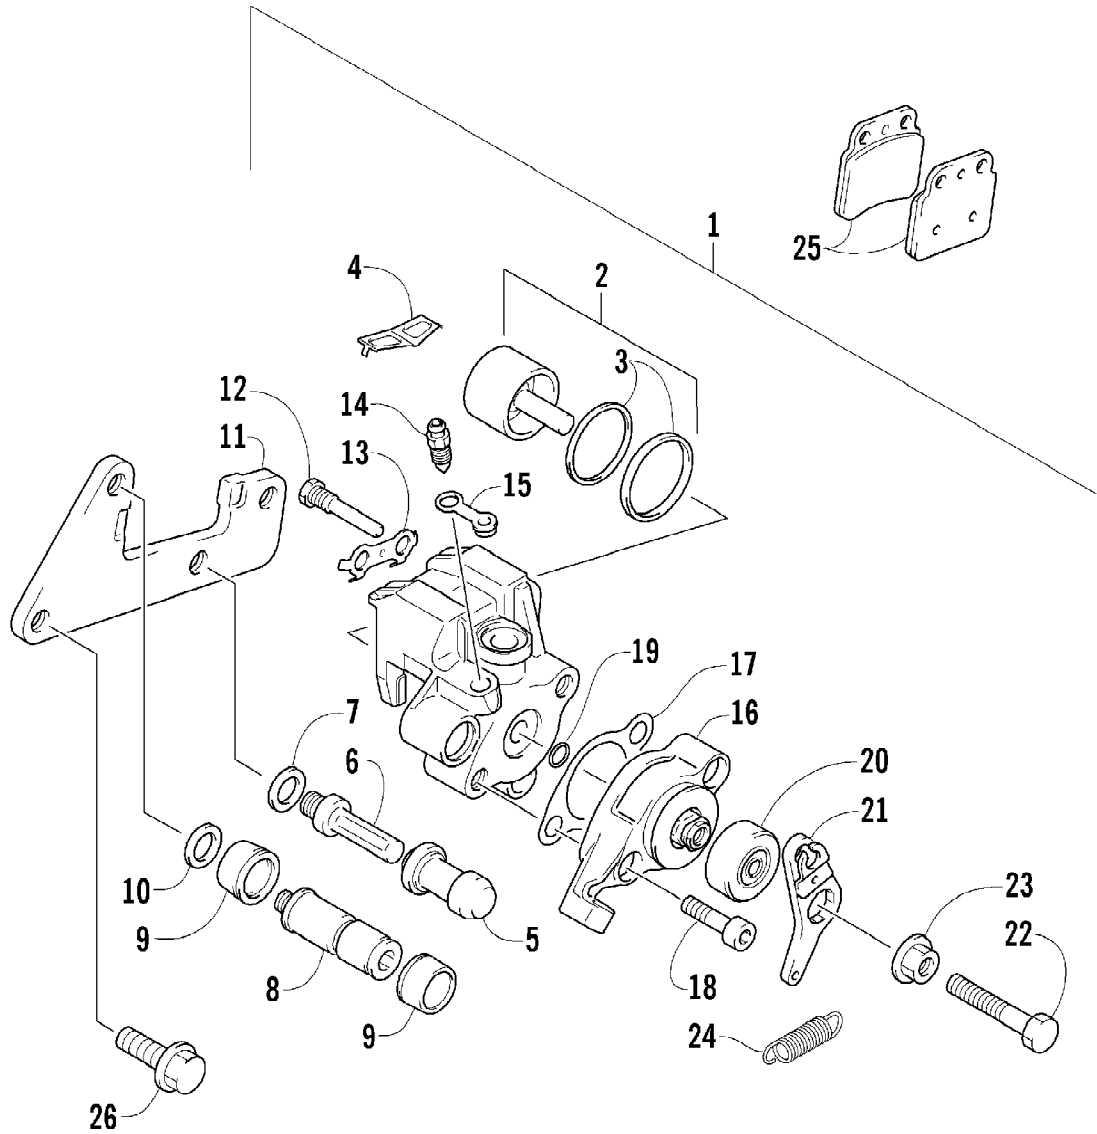

2007 ATV 400 DVX BLACK-CAT GREEN (A2007DVI2AUSE)
REAR BRAKE ASSEMBLY

Page 75 of 105

Ref #	Part Number	Qty	S/P/F	Description
1	3406-076	1		Caliper Assembly, Rear (inc. 2-24)
2	3406-078	1		Piston Set (inc. 3)
3	3406-077	1		Seal Set
4	3406-036	1		Spring, Pad
5	3406-043	1		Boot
6	3423-584	1		Bolt
7	3406-035	1		Washer
8	3423-762	1		Pin
9	3406-033	2		Boot
10	3406-034	1		Washer
11	3406-128	1		Bracket
12	3406-038	2		Pin
13	3406-039	1		Washer
14	3406-025	1		Valve, Bleed
15	3406-026	1		Cap, Bleed Valve
16	3406-129	1		Actuator, Parking Brake
17	3406-080	1		Gasket
18	3423-763	2		Bolt
19	3423-592	1		O-Ring
20	3406-081	1		Boot
21	3406-130	1		Arm
22	3423-760	1		Bolt
23	3423-593	1		Nut
24	3423-595	1		Spring
25	3406-075	1		Pad Set
26	3423-789	2		Bolt