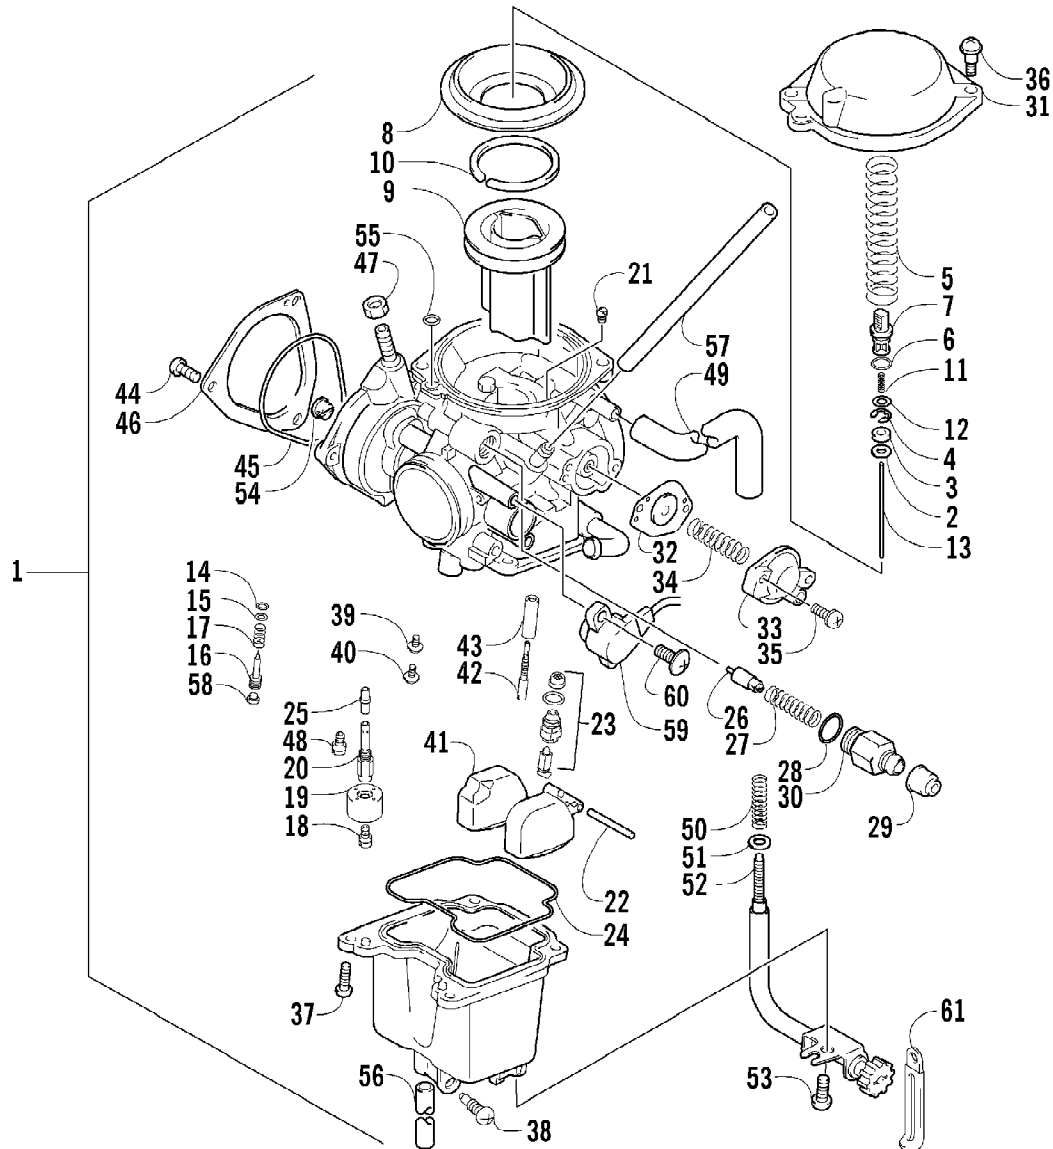

2007 ATV 400 DVX BLACK-CAT GREEN (A2007DVI2AUSE)
CAM CHAIN ASSEMBLY

Page 8 of 105

Ref #	Part Number	Qty	S/P/F	Description
1	3502-032	1	S	Chain, Camshaft Drive
2	3402-848	1		Guide, Cam Chain - No. 1
3	3402-930	1		Guide, Cam Chain - No. 2
4	3402-849	1		Tensioner, Cam Chain
5	3423-561	1		Bolt
6	3423-142	1		Washer
7	3502-019	1		Adjuster, Tensioner - Assembly (inc. 8-10)
8	3402-850	1		Gasket
9	3402-933	1		Plug
10	3402-932	1		Spring
11	3402-137	1		Gasket, Adjuster
12	3004-475	2	S	Bolt
13	3402-929	1		Retainer, Cam Chain Guide No.1
14	3423-018	1		Screw

2007 ATV 400 DVX BLACK-CAT GREEN (A2007DVI2AUSE)
CAMSHAFT/VALVE ASSEMBLY

Page 10 of 105

Ref #	Part Number	Qty	S/P/F	Description
	3402-931	1		Shim, Tappet - Set
1	3502-015	1		Camshaft, Intake
2	3502-031	1		Camshaft, Exhaust
3	3402-877	2		Valve, Intake
4	3402-878	2		Valve, Exhaust
5	3402-726	4		Spring, Valve
6	3402-934	4		Retainer, Spring
7	3402-879	8		Cotter, Valve
8	3402-880	4		Seat, Spring
9	3402-078	4		Seal, Oil
10	3402-851	4		Tappet
11	3402-852	AR		Shim, Tappet - 2.30 mm
11	3402-853	AR		Shim, Tappet - 2.35 mm
11	3402-854	AR		Shim, Tappet - 2.40 mm
11	3402-855	AR		Shim, Tappet - 2.45 mm
11	3402-856	AR		Shim, Tappet - 2.50 mm
11	3402-857	AR		Shim, Tappet - 2.55 mm
11	3402-858	AR		Shim, Tappet - 2.60 mm
11	3402-859	AR		Shim, Tappet - 2.65 mm
11	3402-860	AR		Shim, Tappet - 2.70 mm
11	3402-861	AR		Shim, Tappet - 2.75 mm
11	3402-862	AR		Shim, Tappet - 2.80 mm
11	3402-863	AR		Shim, Tappet - 2.85 mm
11	3402-864	AR		Shim, Tappet - 2.90 mm
11	3402-865	AR		Shim, Tappet - 2.95 mm
11	3402-866	AR		Shim, Tappet - 3.00 mm
11	3402-867	AR		Shim, Tappet - 3.05 mm
11	3402-868	AR		Shim, Tappet - 3.10 mm
11	3402-869	AR		Shim, Tappet - 3.15 mm
11	3402-870	AR		Shim, Tappet - 3.20 mm
11	3402-871	AR		Shim, Tappet - 3.25 mm
11	3402-872	AR		Shim, Tappet - 3.30 mm
11	3402-873	AR		Shim, Tappet - 3.35 mm
11	3402-874	AR		Shim, Tappet - 3.40 mm
11	3402-875	AR		Shim, Tappet - 3.45 mm
11	3402-876	AR		Shim, Tappet - 3.50 mm