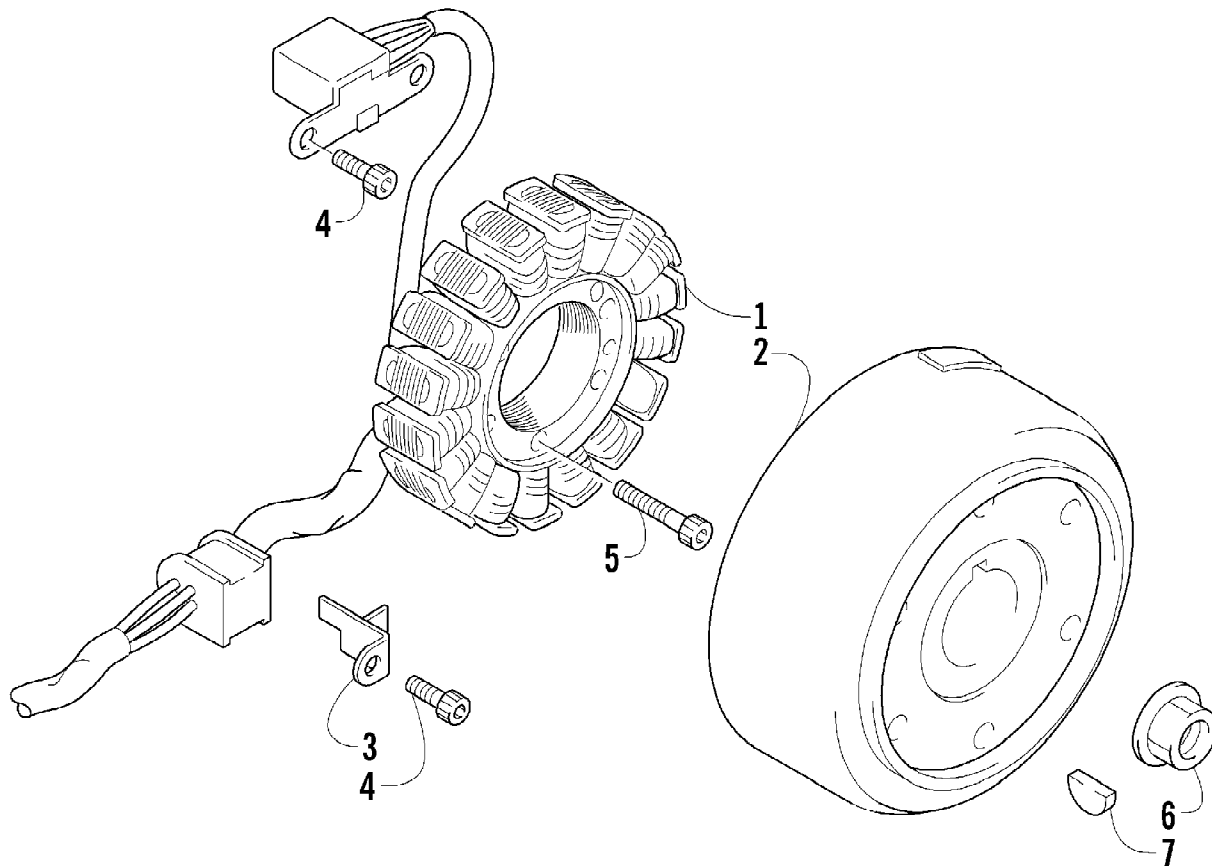

2007 ATV 400 DVX BLACK-CAT GREEN (A2007DVI2AUSE)
MAGNETO ASSEMBLY

Page 65 of 105

Ref #	Part Number	Qty	S/P/F	Description
1	3409-026	1		Stator Assembly
2	3430-060	1		Rotor Assembly
3	3430-061	1		Clamp, Magneto Lead
4	3005-564	3	S	Bolt
5	3003-307	3		Bolt
6	3423-742	1		Nut
7	3004-540	1	/P	Key