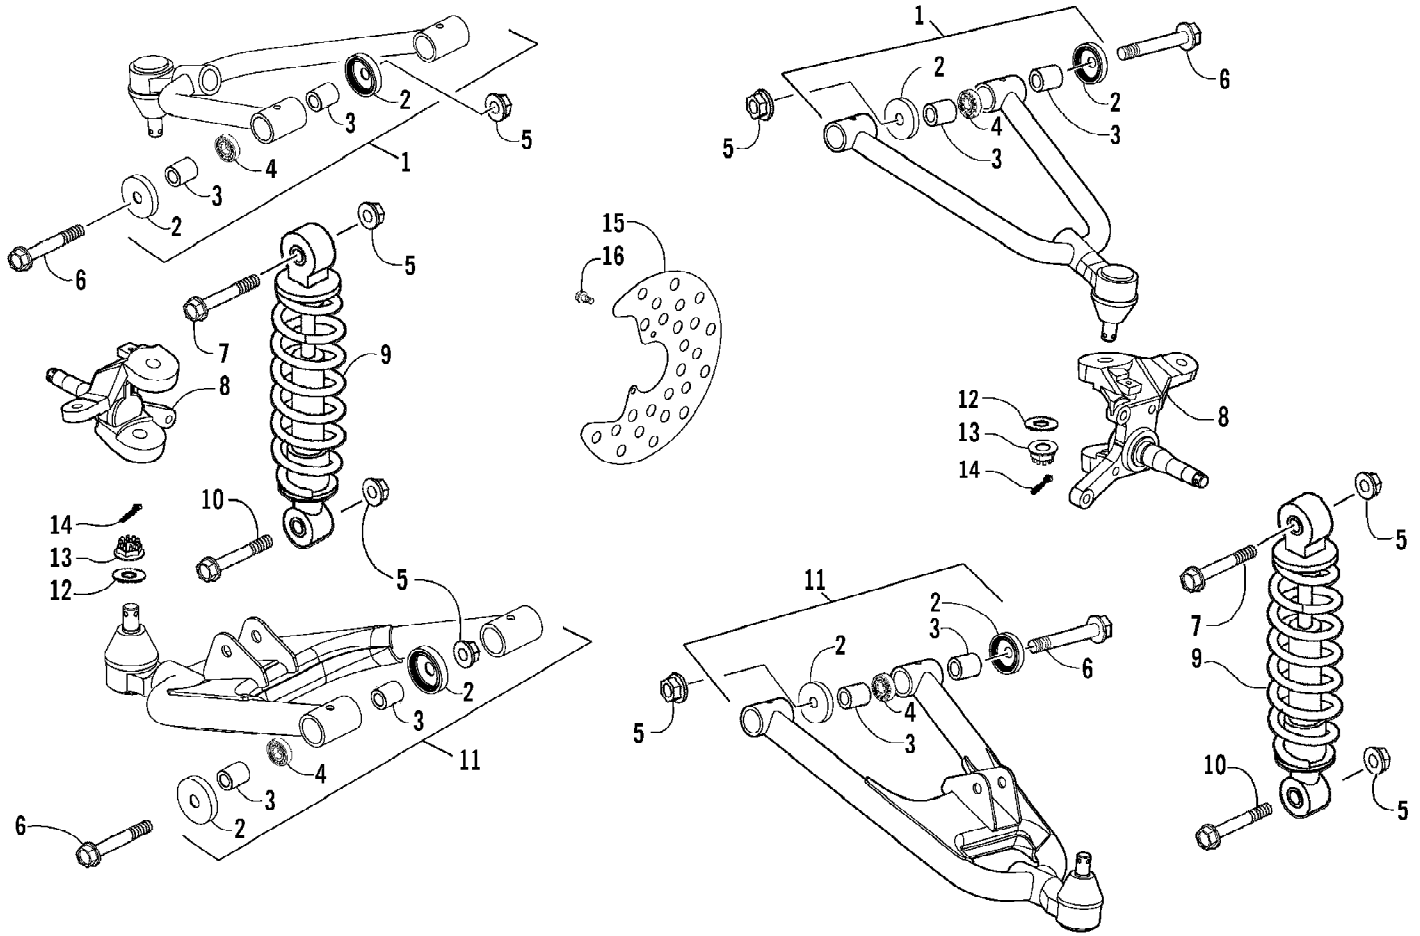

2007 ATV 250 UTILITY RED (A2007KUE2BUSR)
FRONT SUSPENSION ASSEMBLY

2007 ATV 250 UTILITY RED (A2007KUE2BUSR)
FRONT SUSPENSION ASSEMBLY

Page 32 of 71

Ref #	Part Number	Qty	S/P/F	Description
1	3303-964	1		A-Arm Assembly - Upper Right (inc. 2-4)
1	3303-967	1		A-Arm Assembly - Upper Left (inc. 2-4)
2	3304-090	16		Seal, Oil
3	3304-689	16	/P	Bushing, Swing Arm
4	3304-199	8		Bearing
5	3303-265	12	S	Nut
6	3304-182	8	/P	Bolt, Flange
7	3303-376	2	/P	Bolt, Flange
8	3303-930	1		Knuckle - Assembly - Right
8	3303-932	1		Knuckle - Assembly - Left
9	3303-941	2		Cushion - Assembly - Front
10	3304-595	2	/P	Bolt, Flange
11	3303-966	1		A-Arm Assembly - Lower Right (inc. 2-4)
11	3303-968	1		A-Arm Assembly - Lower Left (inc. 2-4)
12	3303-335	4		Washer
13	3303-328	4		Nut, Castle
14	3303-339	4		Pin, Cotter
15	3303-920	2		Guard, Brake Disc
16	3303-356	4	/P	Bolt, Flange