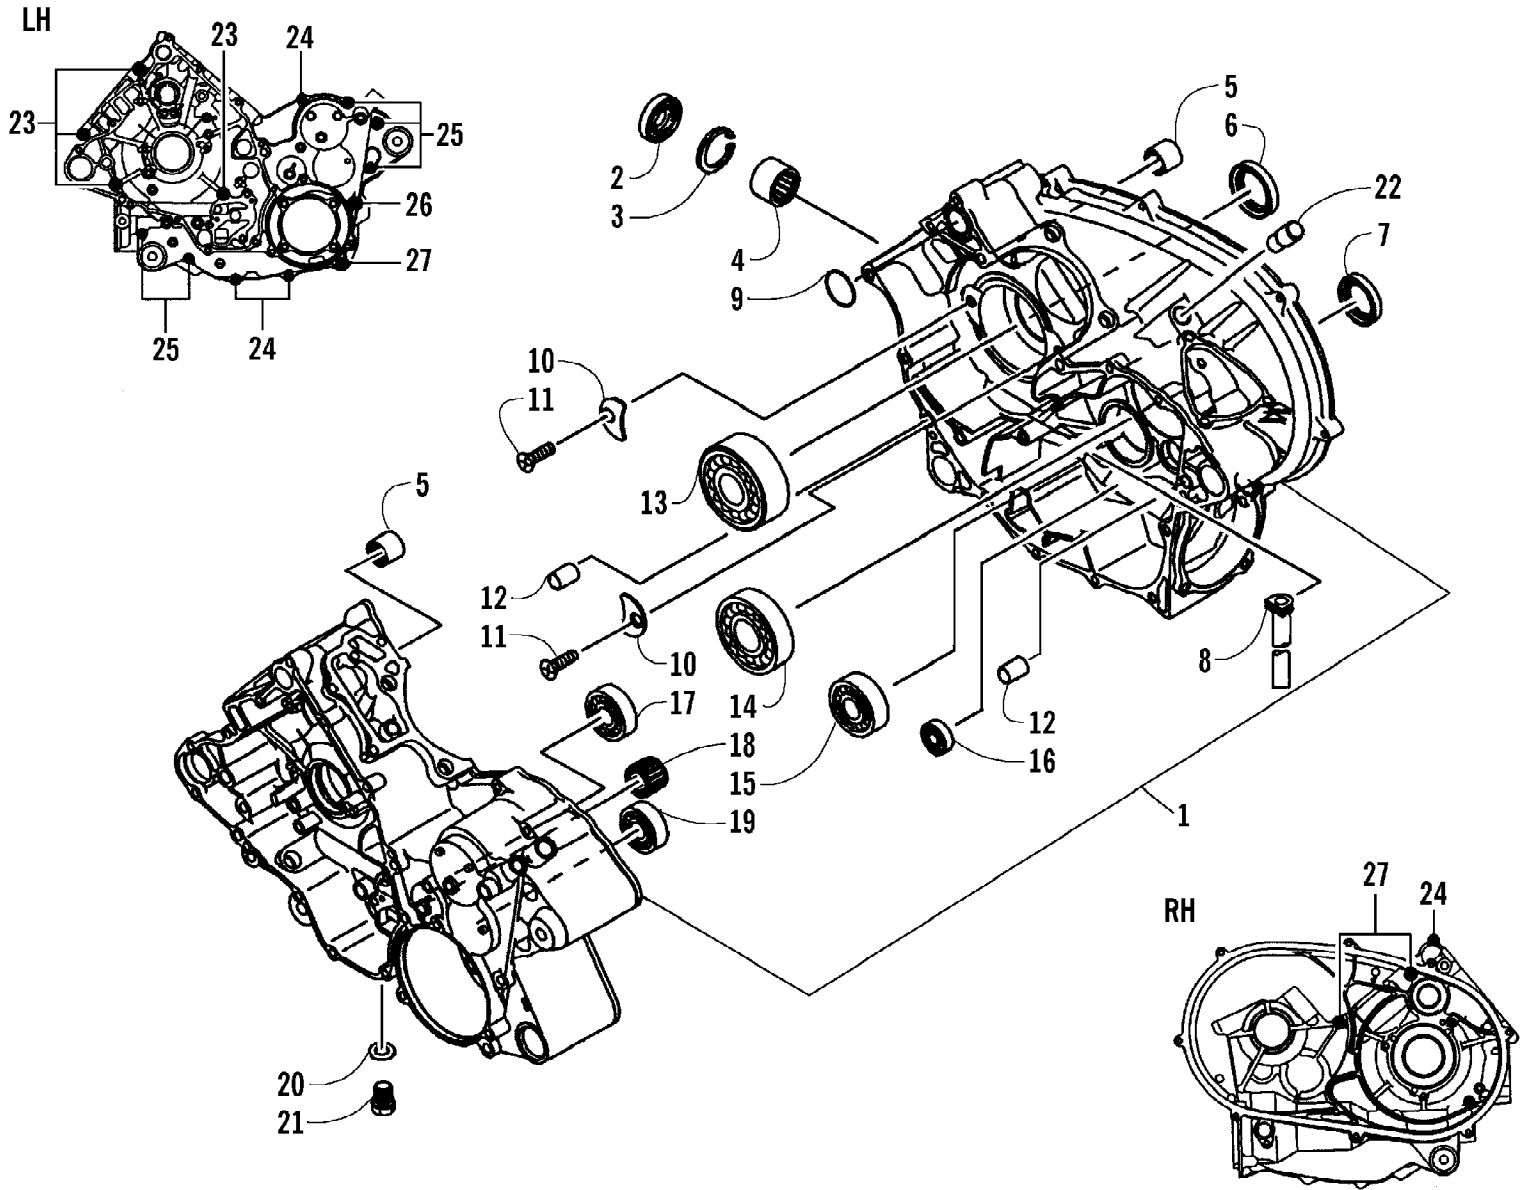

2006 ATV 650 V-TWIN AUTOMATIC TRANSMISSION 4X4 FIS RED (A20061BR00018) of 95
CRANKCASE ASSEMBLY

2006 ATV 650 V-TWIN AUTOMATIC TRANSMISSION 4X4 FIS RED (A20061BRP461R) of 95
CRANKCASE ASSEMBLY

Ref #	Part Number	Qty	S/P/F	Description
1	3201-421	1	S	Crankcase
2	3201-327	1		Seal, Oil
3	3201-213	1		Circlip
4	3201-318	1		Bearing
5	3201-315	2		Bearing
6	3201-324	1		Seal, Oil
7	3201-328	1		Seal, Oil
8	3201-422	1		Tube, Oil Return
9	3201-332	1		O-Ring
10	3201-157	2		Plate, Position
11	3201-193	2		Screw
12	3201-305	2		Pin
13	3201-308	1		Bearing
14	3201-309	1		Bearing
15	3201-252	1		Bearing
16	3201-250	1		Bearing
17	3201-312	1		Bearing
18	3201-316	1		Bearing
19	3201-251	1		Bearing
20	3201-349	1		Gasket, Drain Plug
21	3201-352	1		Plug, Drain
22	3201-165	1		Fitting, Breather
23	3201-155	4		Screw, Cap
24	3201-147	4		Screw, Cap
25	3201-149	5		Screw, Cap
26	3201-374	1		Bolt
27	3201-153	3		Screw, Cap