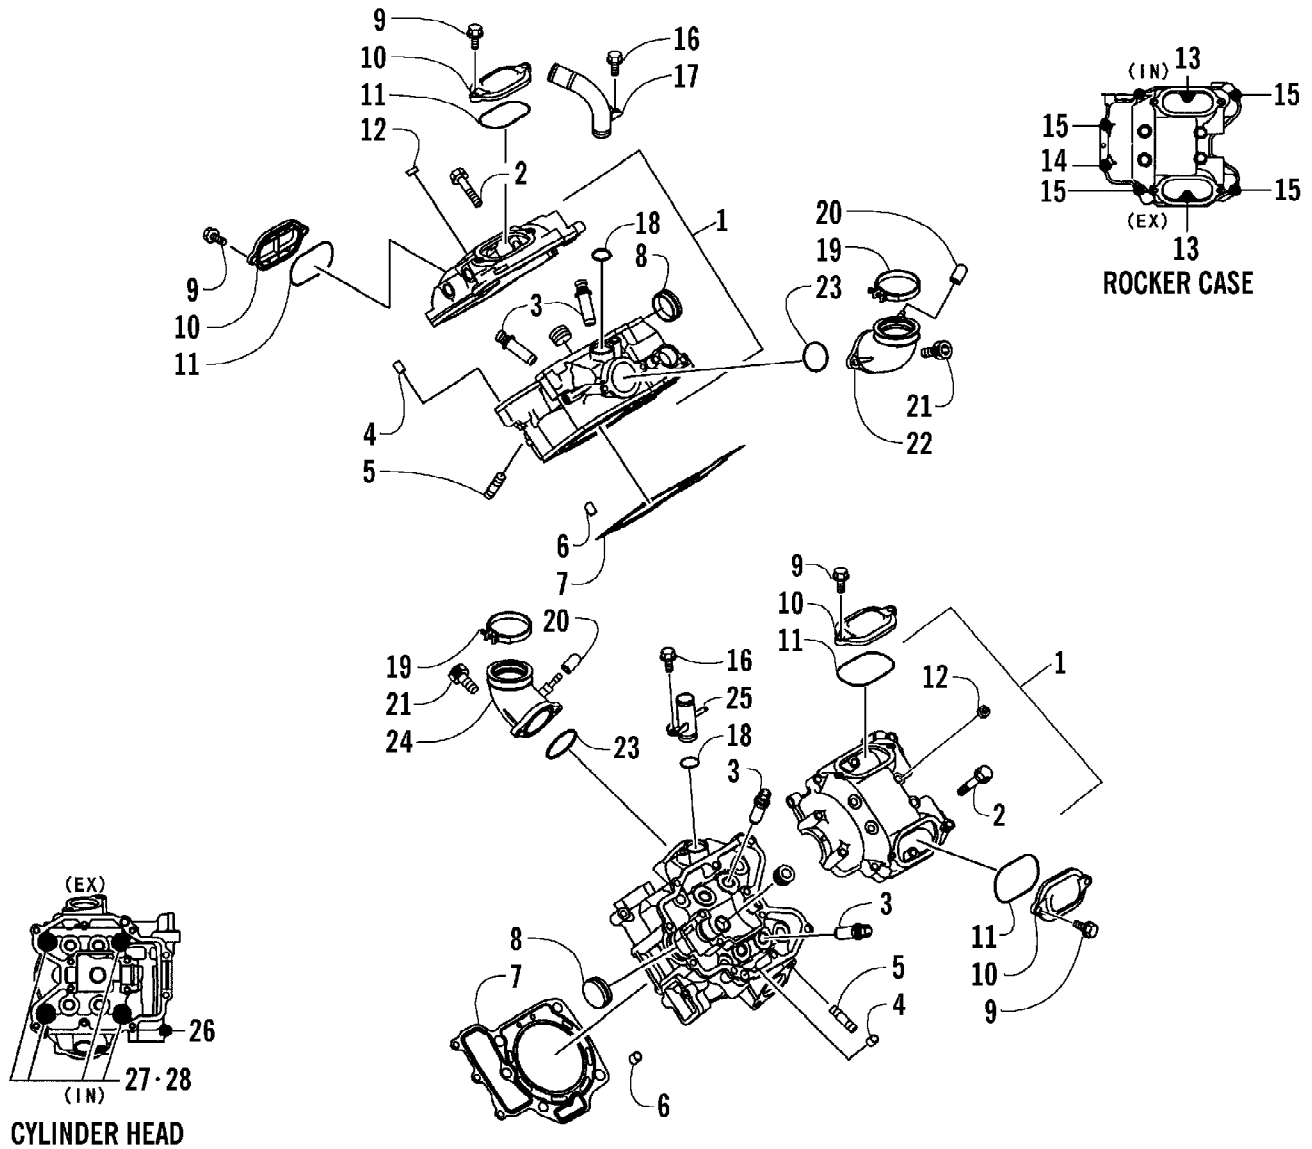

2006 ATV 650 V-TWIN AUTOMATIC TRANSMISSION 4X4 FIS RED (A20061BR) of 95
CYLINDER HEAD ASSEMBLY

2006 ATV 650 V-TWIN AUTOMATIC TRANSMISSION 4X4 FIS RED (A20061BR) of 95
CYLINDER HEAD ASSEMBLY

Ref #	Part Number	Qty	S/P/F	Description
1	3201-409	1		Head, Cylinder - Front (inc. 2-3)
1	3201-410	1		Head, Cylinder - Rear (inc. 2-3)
2	3201-368	8		Bolt
3	3201-216	AR		Guide, Valve
4	3201-304	4		Pin
5	3201-264	4		Stud
6	3201-307	4		Pin
7	3201-061	2	S	Gasket, Head
8	3201-353	2		Plug
9	3201-036	8		Screw, Cap
10	3201-075	4		Cap, Rocker Case
11	3201-342	4	S	O-Ring
12	3201-071	8		Gasket
13	3201-140	4		Screw, Cap
14	3201-145	4		Screw, Cap
15	3201-146	8		Screw, Cap
16	3201-144	2		Screw, Cap
17	3201-046	1		Pipe, Water
18	3201-048	2		O-Ring
19	3201-049	2		Clamp
20	3201-354	2		Plug
21	3201-099	4		Bolt
22	3201-172	1		Holder, Carburetor - Front
23	3201-337	2		O-Ring
24	3201-173	1		Holder, Carburetor - Rear
25	3201-047	1		Pipe, Water
26	3201-150	2		Screw, Cap
27	3201-377	8		Bolt
28	3201-279	8		Washer