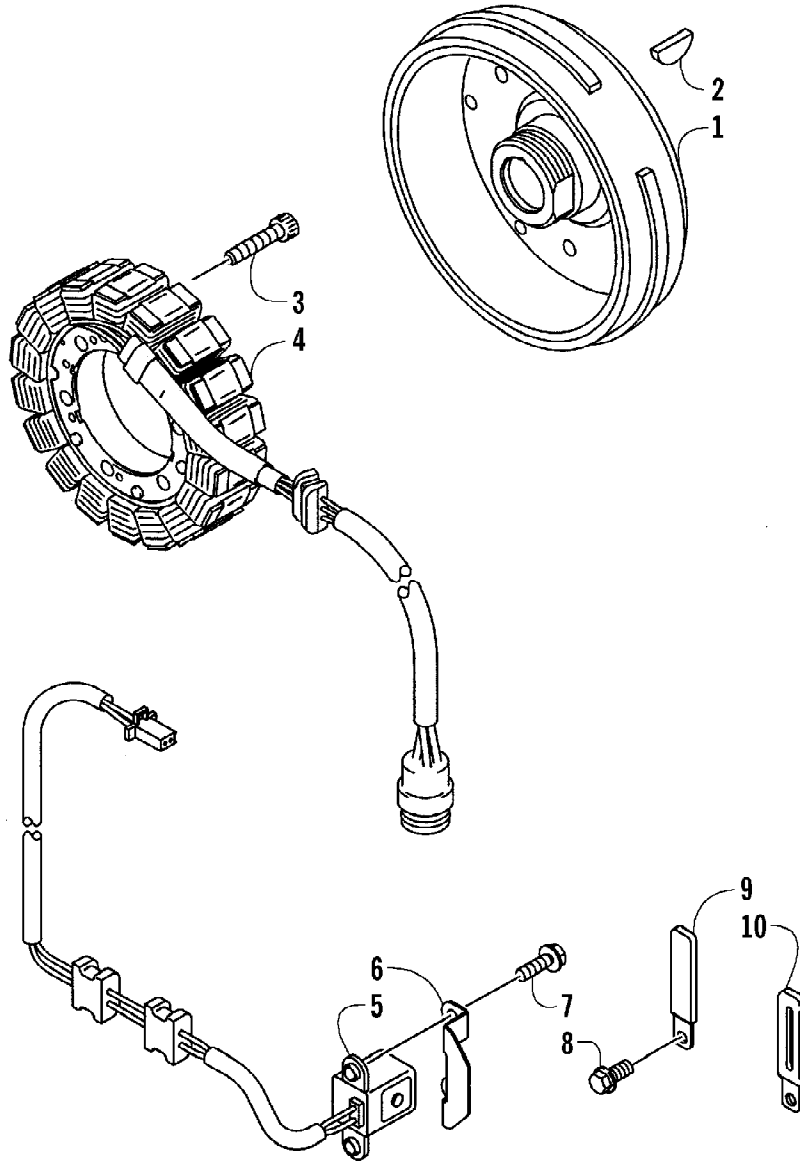

2006 ATV 650 V-TWIN AUTOMATIC TRANSMISSION 4X4 FIS RED (A2006IBR450) of 95
MAGNETO Page 58

Ref #	Part Number	Qty	S/P/F	Description
1	3201-183	1		Rotor
2	3201-240	1		Key
3	3201-095	3		Bolt
4	3201-182	1		Stator
5	3201-243	1		Coil, Pulsing
6	3201-138	1		Plate
7	3201-111	2		Screw, Cap
8	3201-144	1		Screw, Cap
9	3201-382	1		Clamp
10	3201-033	1		Clamp