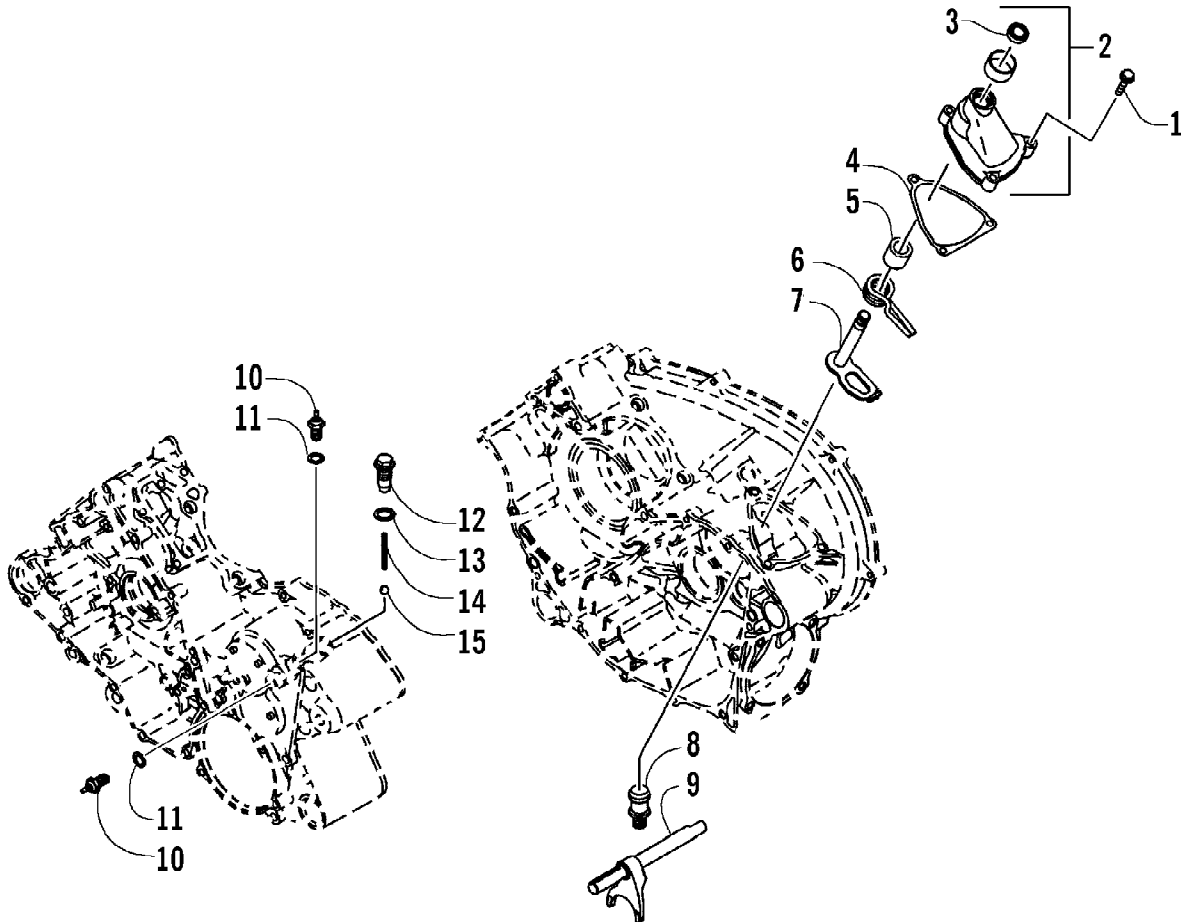

2006 ATV 650 V-TWIN AUTOMATIC TRANSMISSION 4X4 FIS RED (A20061BR) of 95
GEAR SHIFTING ASSEMBLY

2006 ATV 650 V-TWIN AUTOMATIC TRANSMISSION 4X4 FIS RED (A20061BRP45) of 95
GEAR SHIFTING ASSEMBLY

Ref #	Part Number	Qty	S/P/F	Description
1	3201-146	3		Screw, Cap
2	3201-160	1		Cover, Shift Lever - Assembly (inc. 3)
3	3201-447	1		Seal, Oil
4	3201-067	1		Gasket, Shift Lever Cover
5	3201-109	1		Guide
6	3201-363	1		Spring, Shift Lever
7	3201-124	1	S	Lever, Shift
8	3201-375	1		Bolt, Shift Rod
9	3201-219	1		Rod, Shift
10	3201-121	2		Switch, Neutral - Assembly
11	3201-348	2		Gasket
12	3201-372	1		Bolt
13	3201-066	1		Gasket, Rocker Shaft
14	3201-361	1		Spring
15	3201-249	1		Ball, Steel