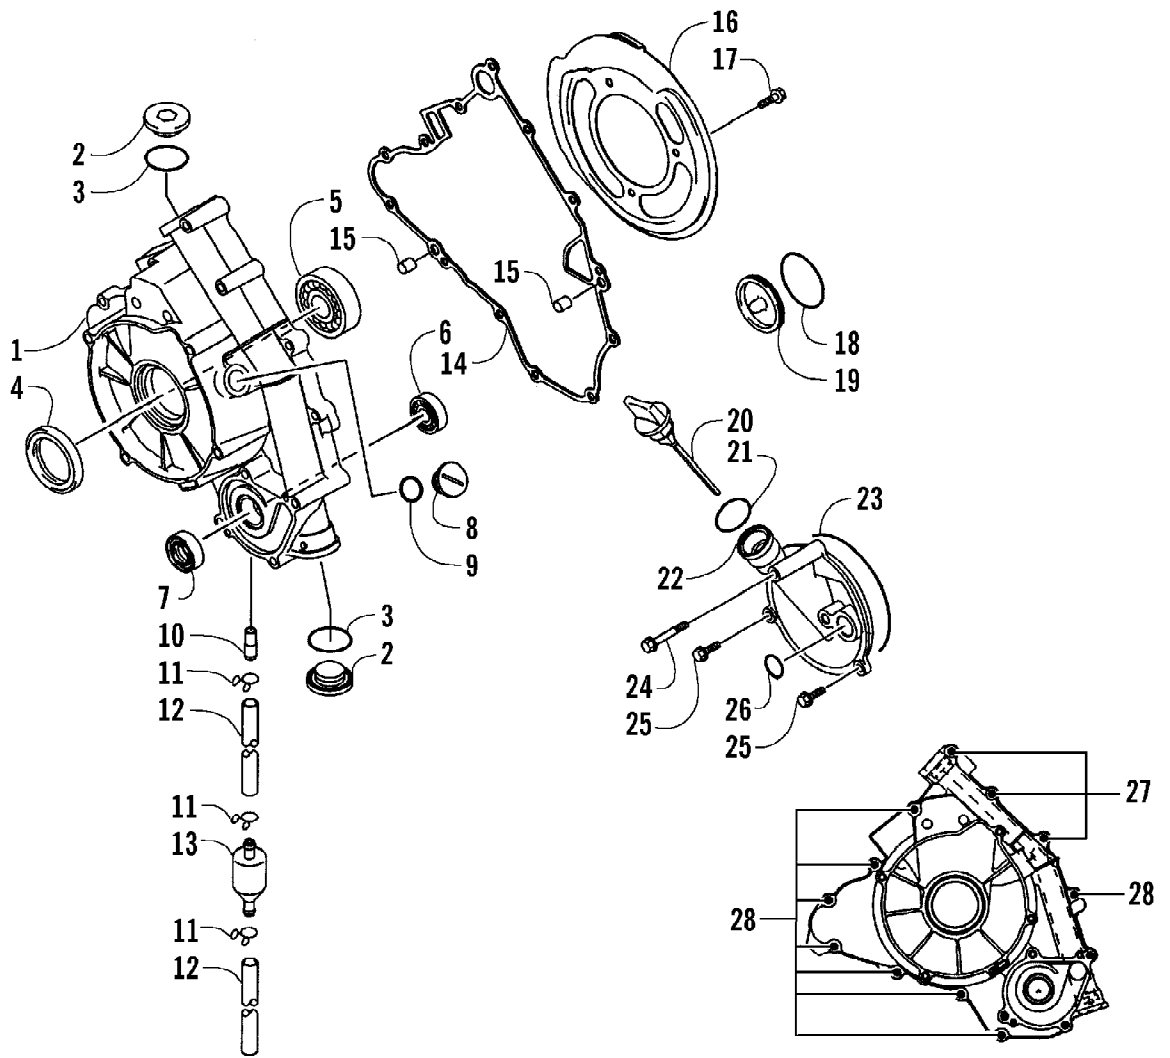

2006 ATV 650 V-TWIN AUTOMATIC TRANSMISSION 4X4 FIS RED (A20061BR) of 95
ENGINE COVERS

2006 ATV 650 V-TWIN AUTOMATIC TRANSMISSION 4X4 FIS RED (A20061BR) of 95
ENGINE COVERS Page 37

Ref #	Part Number	Qty	S/P/F	Description
1	3201-432	1		Cover, Magneto
2	3201-351	2		Plug
3	3201-332	2		O-Ring
4	3201-329	1		Seal, Oil
5	3201-313	1		Bearing
6	3201-311	1		Bearing
7	3201-323	1		Seal, Oil
8	3201-350	1		Plug, Cover
9	3201-333	1		O-Ring
10	3201-266	1		Fitting
11	3201-052	3		Clamp, Hose
12	3201-051	2		Hose
13	3201-050	1		Breather
14	3201-072	1		Gasket
15	3201-304	2		Pin
16	3201-168	1		Cover, Drive
17	3201-144	3		Screw, Cap
18	3201-028	1	/P	O-Ring
19	3201-074	1		Cap
20	3201-175	1		Cap, Oil Filler
21	3201-344	1		O-Ring
22	3201-166	1		Cover
23	3201-341	1		O-Ring
24	3201-149	1		Screw, Cap
25	3201-036	2		Screw, Cap
26	3201-258	1		O-Ring
27	3201-148	3		Screw, Cap
28	3201-146	8		Screw, Cap