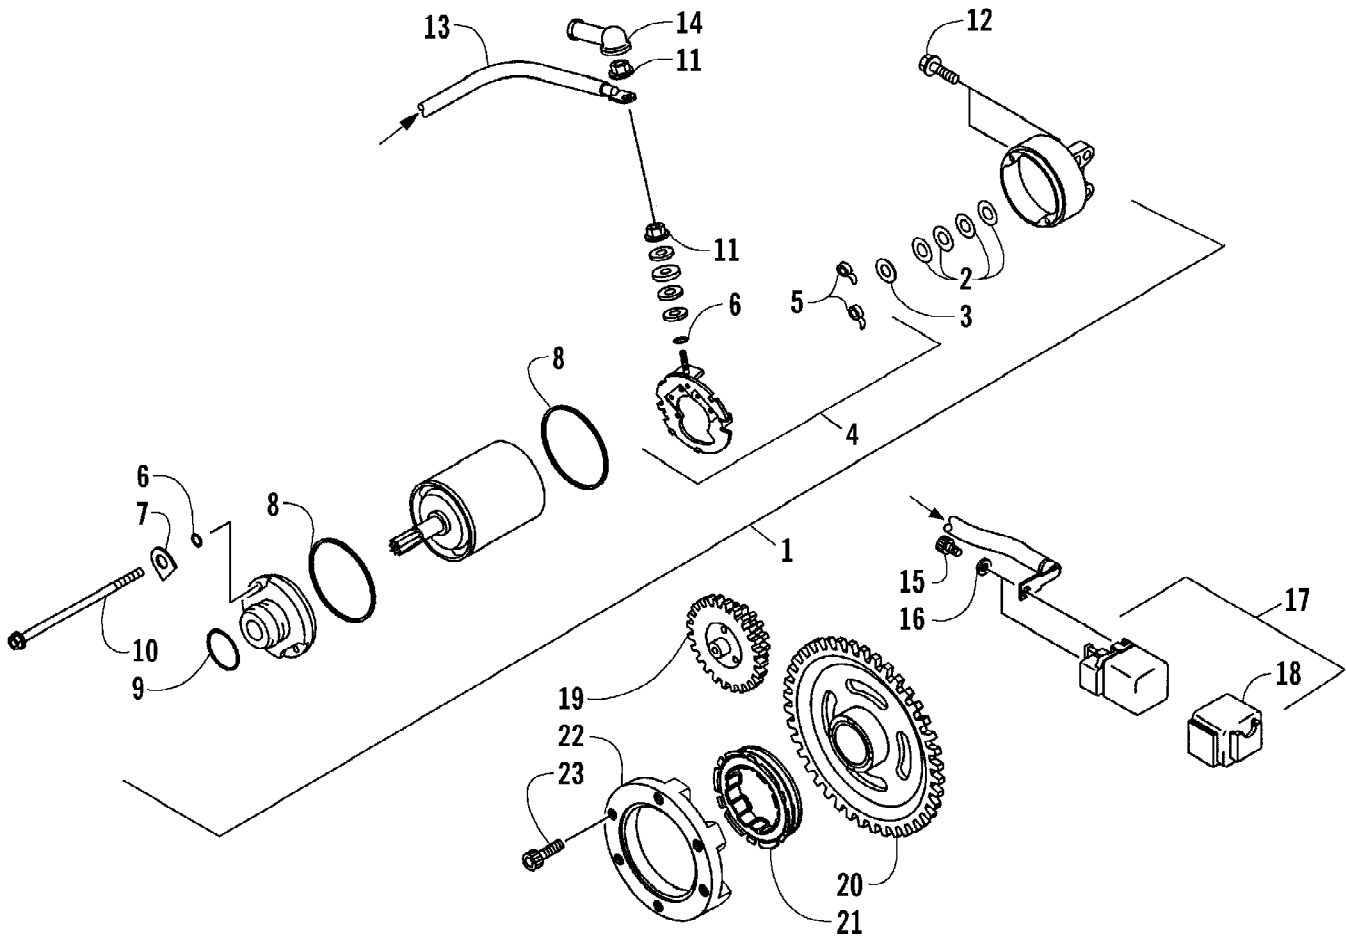

2006 ATV 650 V-TWIN AUTOMATIC TRANSMISSION 4X4 FIS RED (A2006IBR4659) of 95
STARTER MOTOR

Ref #	Part Number	Qty	S/P/F	Description
1	3201-189	1		Motor, Starter (inc. 2-10 and one No. 11)
2	3201-186	4		Washer
3	3201-277	1		Washer
4	3201-187	1		Brush Set (inc. 5, two No. 6, and one No. 11)
5	3201-188	2		Spring, Brush
6	3201-338	3		O-Ring
7	3201-278	2		Washer, Lock
8	3201-339	2		O-Ring
9	3201-335	1		O-Ring
10	3201-367	2		Bolt
11	3201-274	2		Nut
12	3201-146	2		Screw, Cap
13	3201-195	1		Wire, Lead
14	3201-185	1		Grommet, Starter Terminal
15	3201-097	2		Bolt
16	3201-210	2		Washer, Lock
17	3201-197	1		Switch, Magnetic (inc. 18)
18	3201-110	1		Holder
19	3201-200	1	S	Limiter, Starter
20	3201-174	1		Gear, Starter
21	3201-122	1		Clutch, One-way
22	3201-433	1		Race, One-way Clutch
23	3201-096	6		Bolt