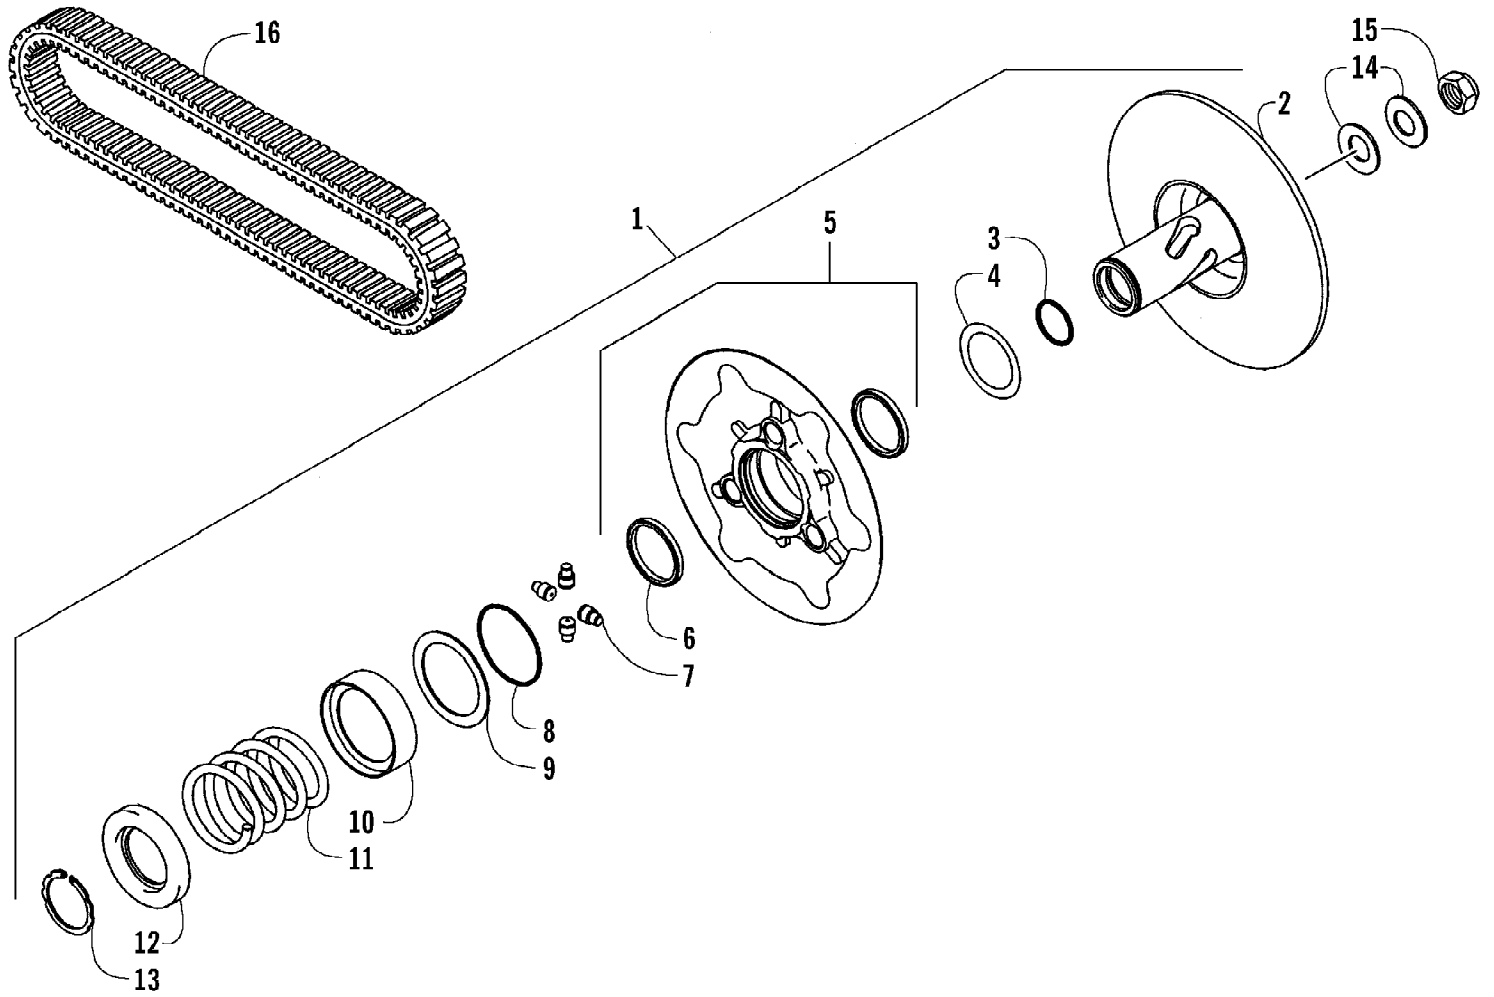

2006 ATV 650 V-TWIN AUTOMATIC TRANSMISSION 4X4 FIS RED (A20061BR45) of 95
DRIVEN CLUTCH Page 33

Ref #	Part Number	Qty	S/P/F	Description
1	3201-237	1		Clutch, Driven (inc. 2-13)
2	3201-246	1		Sheave, Stationary
3	3201-260	1		O-Ring
4	3201-284	1		Spacer - 1.00 mm
4	3201-282	AR		Spacer - 0.30 mm
4	3201-286	AR		Spacer - 0.60 mm
4	3201-287	AR		Spacer - 1.40 mm
4	3201-292	AR		Spacer - 0.80 mm
5	3201-247	1		Sheave, Movable (inc. 6)
6	3201-325	2		Seal, Oil
7	3201-358	4		Roller
8	3201-261	1		O-Ring
9	3201-232	1		Plate, Thrust
10	3201-171	1		Seat, Spring - Movable Sheave
11	3201-365	1		Spring - Yellow
12	3201-170	1		Seat, Spring
13	3201-300	1		Ring, Snap
14	3201-400	2		Washer
15	3201-404	1		Nut
16	3201-242	1	S	Belt