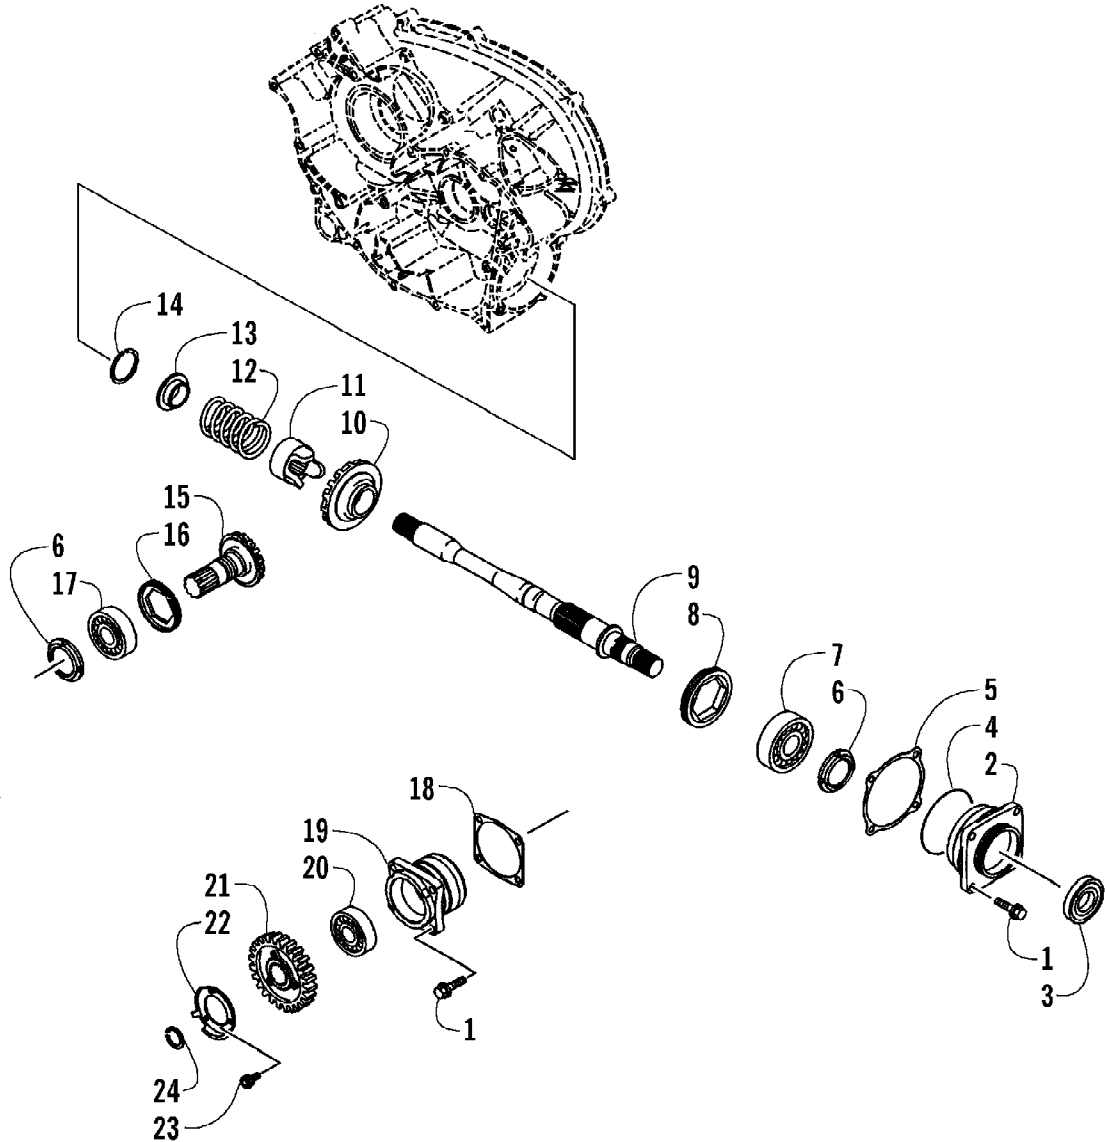

2006 ATV 650 V-TWIN AUTOMATIC TRANSMISSION 4X4 FIS RED (A20061BR) of 95
FRONT BEVEL GEAR

2006 ATV 650 V-TWIN AUTOMATIC TRANSMISSION 4X4 FIS RED (A2006IBR453R) of 95
FRONT BEVEL GEAR

Ref #	Part Number	Qty	S/P/F	Description
1	3201-373	8		Bolt
2	3201-208	1		Housing, Bearing
3	3201-326	1		Seal, Oil
4	3201-262	1		O-Ring
5	3201-384	1		Shim, Driven - 0.15 mm
5	3201-385	1		Shim, Driven - 0.20 mm
5	3201-386	1		Shim, Driven - 0.50 mm
5	3201-387	1		Shim, Driven - 0.80 mm
5	3201-392	1		Shim, Driven - 1.00 mm
5	3201-393	1		Shim, Driven - 1.20 mm
6	3201-403	2		Nut
7	3201-309	1		Bearing
8	3201-268	1		Screw
9	3201-113	1		Shaft
10	3201-218	1		Gear, Driven Bevel - 20T
11	3201-107	1		Cam, Damper
12	3201-362	1		Spring
13	3201-139	1		Holder
14	3201-301	1		Ring, Snap
15	3201-217	1		Gear, Drive Bevel - 12T
16	3201-269	1		Screw
17	3201-253	1		Bearing,
18	3201-388	1		Shim, Drive - 0.15 mm
18	3201-389	1		Shim, Drive - 0.20 mm
18	3201-390	1		Shim, Drive - 0.50 mm
18	3201-391	1		Shim, Drive - 0.80 mm
18	3201-394	1		Shim, Drive - 1.00 mm
18	3201-395	1		Shim, Drive - 1.20 mm
19	3201-207	1		Housing
20	3201-310	1		Bearing
21	3201-136	1		Gear, Output - 29T
22	3201-184	1		Rotor, Reverse Sensor
23	3201-094	3		Bolt
24	3201-212	1		Circlip