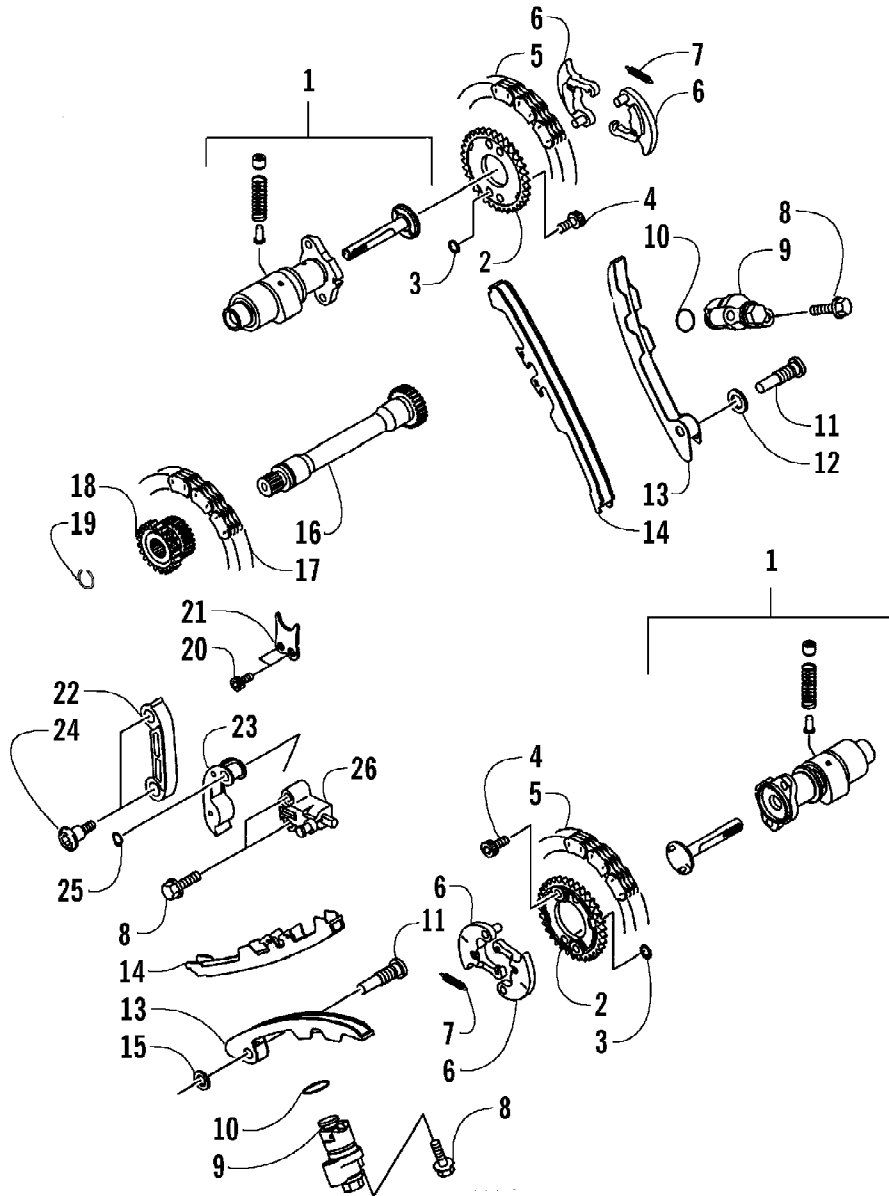

2006 ATV 650 V-TWIN AUTOMATIC TRANSMISSION 4X4 FIS RED (A2006IBR424617) of 95
CAMSHAFTS/TENSIONER ASSEMBLY

2006 ATV 650 V-TWIN AUTOMATIC TRANSMISSION 4X4 FIS RED (A20061BR42468) of 95
CAMSHAFTS/TENSIONER ASSEMBLY

Ref #	Part Number	Qty	S/P/F	Description
1	3201-238	1		Camshaft Assembly - Front
1	3201-239	1		Camshaft Assembly - Rear
2	3201-083	2		Sprocket, Camshaft - 34T
3	3201-214	4		Circlip
4	3201-093	4	S	Bolt
5	3201-415	2	S/P	Chain, Camshaft
6	3201-106	4		Weight
7	3201-364	2		Spring
8	3201-146	6		Screw, Cap
9	3201-085	2		Tensioner, Cam - Assembly
10	3201-331	2		O-Ring
11	3201-116	1		Shaft, Chain Guide - Front
11	3201-117	1		Shaft, Chain Guide - Rear
12	3201-070	1		Gasket
13	3201-089	2		Guide, Chain - Slack
14	3201-088	2		Guide, Chain - Tension
15	3201-209	1		Washer
16	3201-417	1		Shaft, Secondary
17	3201-414	1	S	Chain, Secondary Shaft
18	3201-416	1		Sprocket, Secondary Shaft - 21T and 17T
19	3201-418	1		Circlip
20	3201-098	2		Bolt
21	3201-158	1		Plate, Position - Drive
22	3201-090	1	/P	Guide, Chain - Tension
23	3201-092	1		Guide, Chain - Slack
24	3201-379	2		Bolt
25	3201-298	1		Ring, Snap
26	3201-086	1		Tensioner, Secondary - Assembly