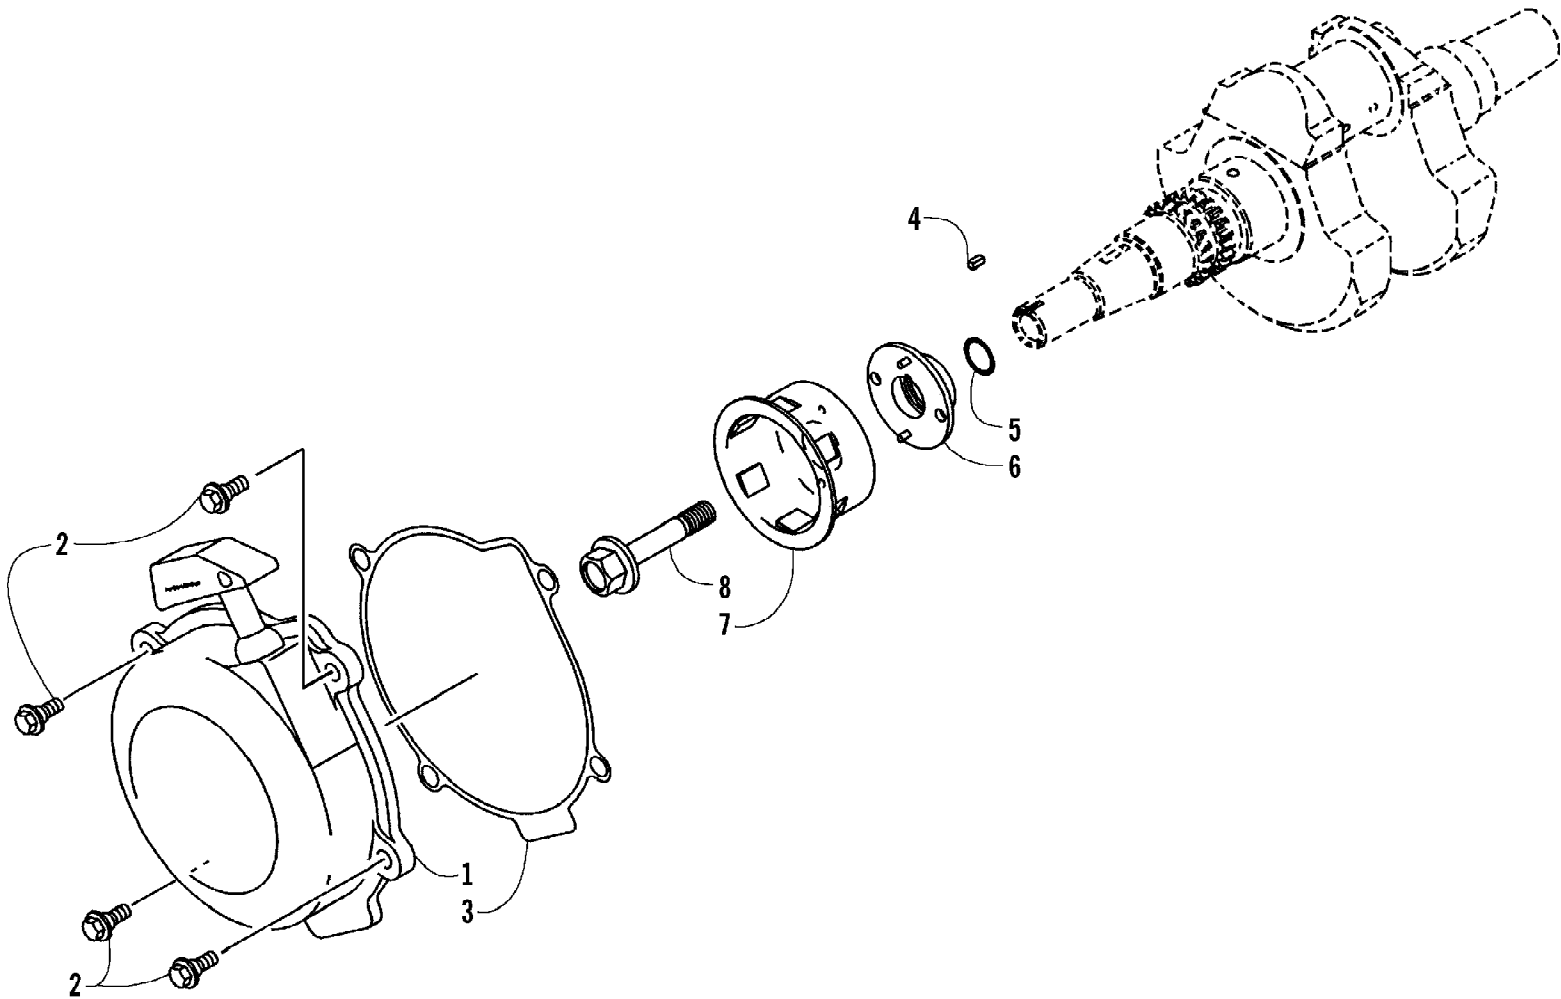

2005 ATV 650 V-2 4X4 FIS GREEN LE CA (A2005IBR4BCAM)
RECOIL STARTER

Page 70 of 97

Ref #	Part Number	Qty	S/P/F	Description
1	3201-235	1		Starter, Recoil
2	3201-380	4		Bolt
3	3201-073	1		Gasket, Recoil Starter
4	3201-302	1		Key
5	3201-334	1		O-Ring
6	3201-108	1		Boss
7	3201-234	1		Pulley, Starter
8	3201-369	1		Bolt