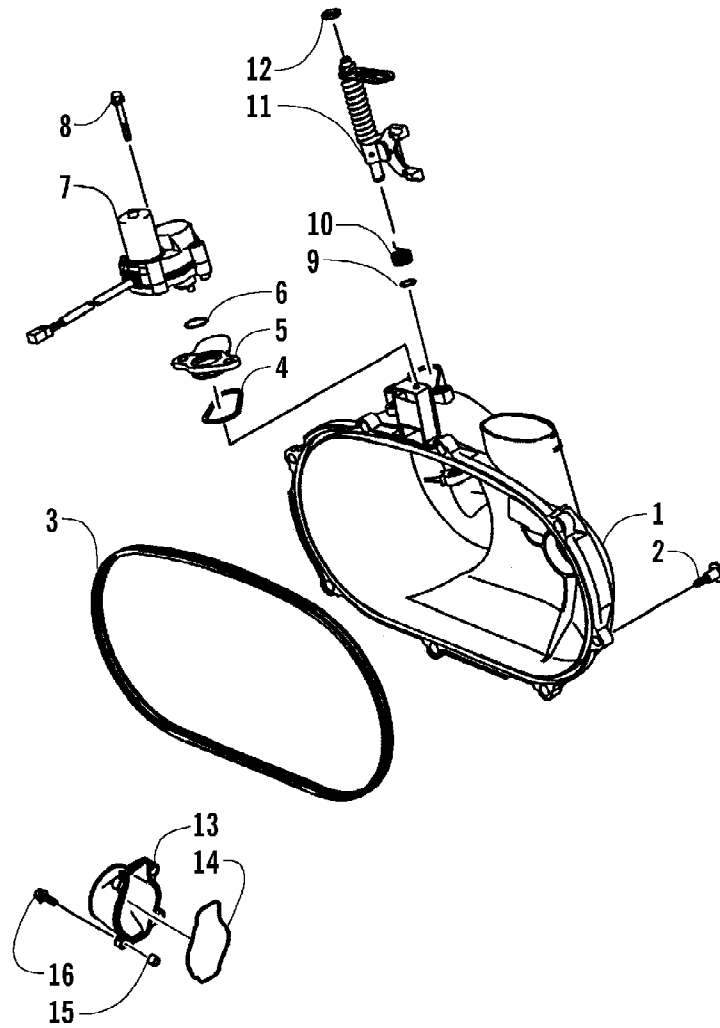

2005 ATV 650 V-2 4X4 FIS GREEN LE CA (A2005IBR4BCAM)
CLUTCH COVER

Page 15 of 97

Ref #	Part Number	Qty	S/P/F	Description
1	3201-161	1		Cover, Clutch
2	3201-371	8		Bolt
3	3201-202	1		Trim, Seal
4	3201-357	1		Seal
5	3201-167	1		Cover, Engine Brake
6	3201-259	1		O-Ring
7	3201-430	1	S	Actuator, Engine Brake
8	3201-431	3		Screw, Cap
9	3201-211	1		Circlip
10	3201-366	1		Spring
11	3201-429	1	/P	Lever Assembly - Unpainted
11	3201-427	AR	F	Lever Assembly - Yellow
11	3201-428	AR	F	Lever Assembly - Green
12	3201-280	1		Washer
13	3201-267	1		Fitting
14	3201-340	1		O-Ring
15	3201-378	4		Collar
16	3201-037	4		Screw, Cap