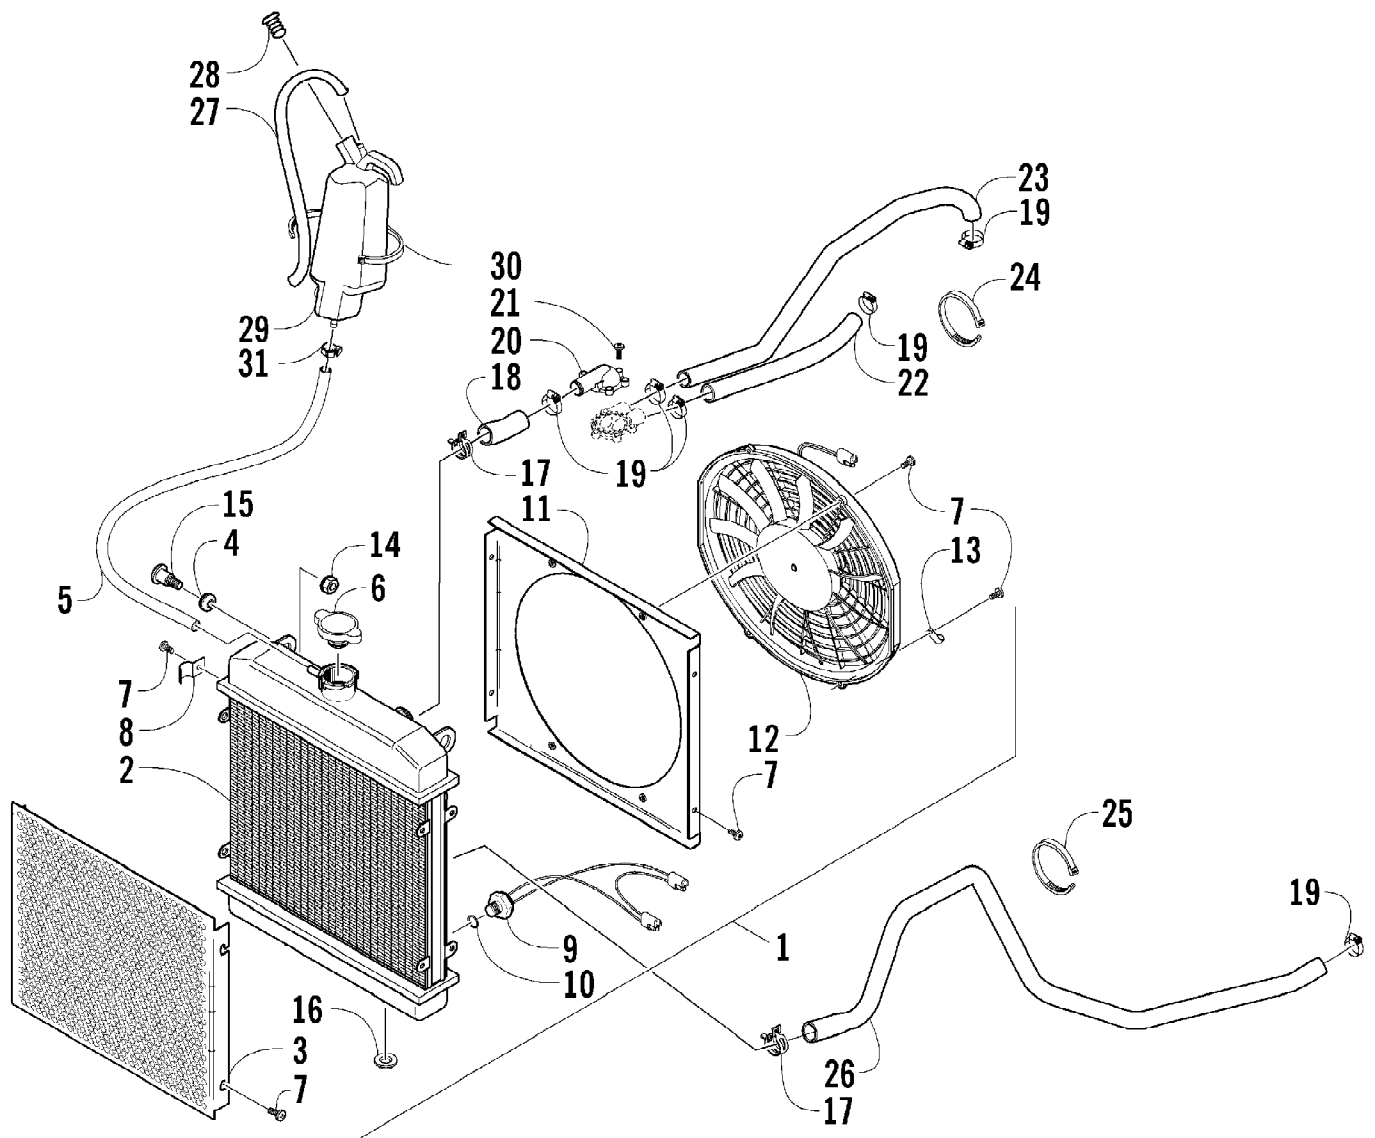

2005 ATV 650 V-2 4X4 FIS GREEN LE CA (A2005IBR4BCAM)
CLUTCH COVER

Page 15 of 97

Ref #	Part Number	Qty	S/P/F	Description
1	3201-161	1		Cover, Clutch
2	3201-371	8		Bolt
3	3201-202	1		Trim, Seal
4	3201-357	1		Seal
5	3201-167	1		Cover, Engine Brake
6	3201-259	1		O-Ring
7	3201-430	1	S	Actuator, Engine Brake
8	3201-431	3		Screw, Cap
9	3201-211	1		Circlip
10	3201-366	1		Spring
11	3201-429	1	/P	Lever Assembly - Unpainted
11	3201-427	AR	F	Lever Assembly - Yellow
11	3201-428	AR	F	Lever Assembly - Green
12	3201-280	1		Washer
13	3201-267	1		Fitting
14	3201-340	1		O-Ring
15	3201-378	4		Collar
16	3201-037	4		Screw, Cap