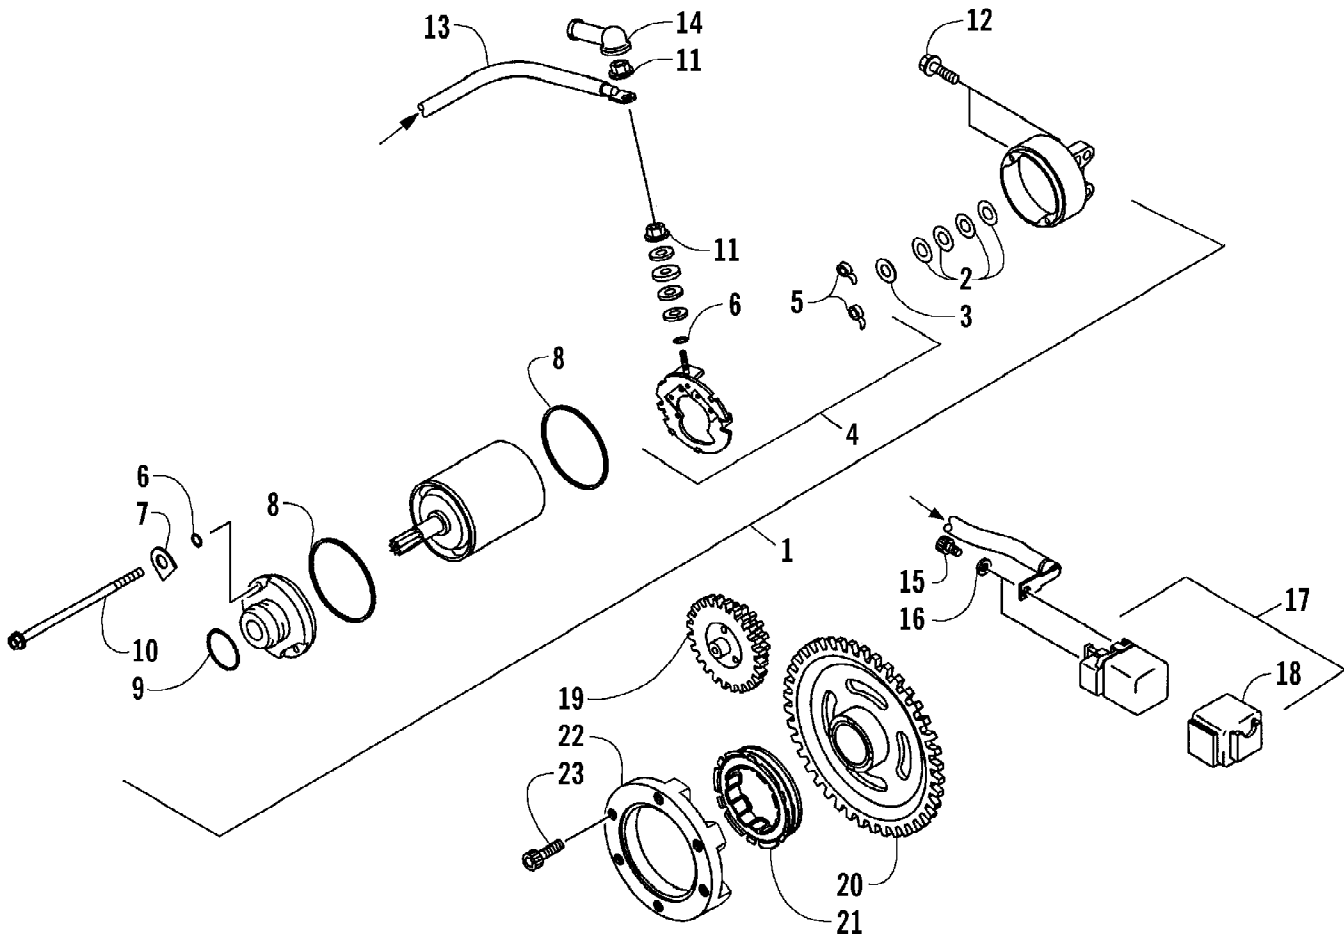

2005 ATV 650 V-2 4X4 FIS GREEN LE CA (A2005IBR4BCAM)
STARTER MOTOR

Page 79 of 97

Ref #	Part Number	Qty	S/P/F	Description
1	3201-189	1		Motor, Starter (inc. 2-10 and one No. 11)
2	3201-186	4		Washer
3	3201-277	1		Washer
4	3201-187	1		Brush Set (inc. 5, two No. 6, and one No. 11)
5	3201-188	2		Spring, Brush
6	3201-338	3		O-Ring
7	3201-278	2		Washer, Lock
8	3201-339	2		O-Ring
9	3201-335	1		O-Ring
10	3201-367	2		Bolt
11	3201-274	2		Nut
12	3201-146	2		Screw, Cap
13	3201-195	1		Wire, Lead
14	3201-185	1		Grommet, Starter Terminal
15	3201-097	2		Bolt
16	3201-210	2		Washer, Lock
17	3201-197	1		Switch, Magnetic (inc. 18)
18	3201-110	1		Holder
19	3201-200	1	S	Limiter, Starter
20	3201-174	1		Gear, Starter
21	3201-122	1		Clutch, One-way
22	3201-433	1		Race, One-way Clutch
23	3201-096	6		Bolt