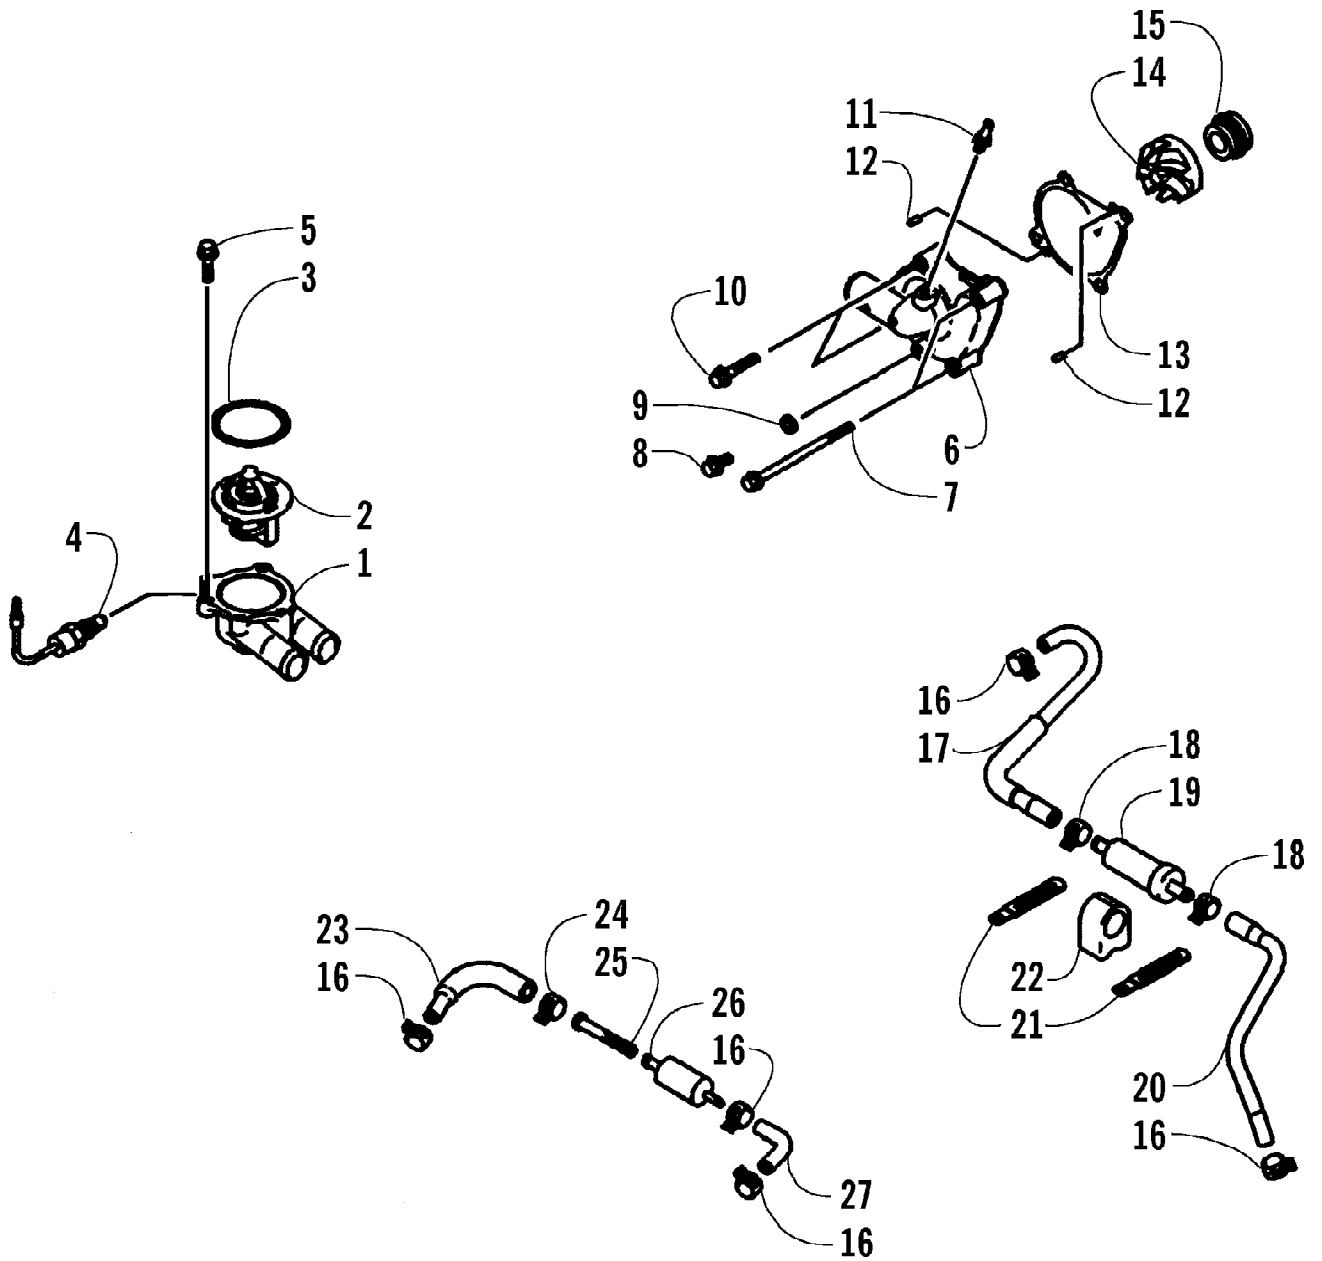

FR

RR

2005 ATV 650 V-2 4X4 FIS GREEN LE CA (A2005IBR4BCAM)
VALVE ASSEMBLY

Page 89 of 97

Ref #	Part Number	Qty	S/P/F	Description
1	3201-406	4	/P	Valve, Intake
2	3201-407	4	S	Valve, Exhaust
3	3201-322	8		Seal, Oil
4	3201-169	8		Seat, Spring
5	3201-233	8		Spring, Engine Valve
6	3201-078	8		Retainer, Valve Spring
7	3201-079	16		Collet
8	3201-080	2		Arm, Rocker - Exhaust
9	3201-270	8		Screw
10	3201-275	8		Nut
11	3201-081	2		Arm, Rocker - Intake
12	3201-401	4		Washer, Rocker Arm
13	3201-411	4		Shaft, Rocker
14	3201-413	4		Plug, Drain
15	3201-412	4		Gasket