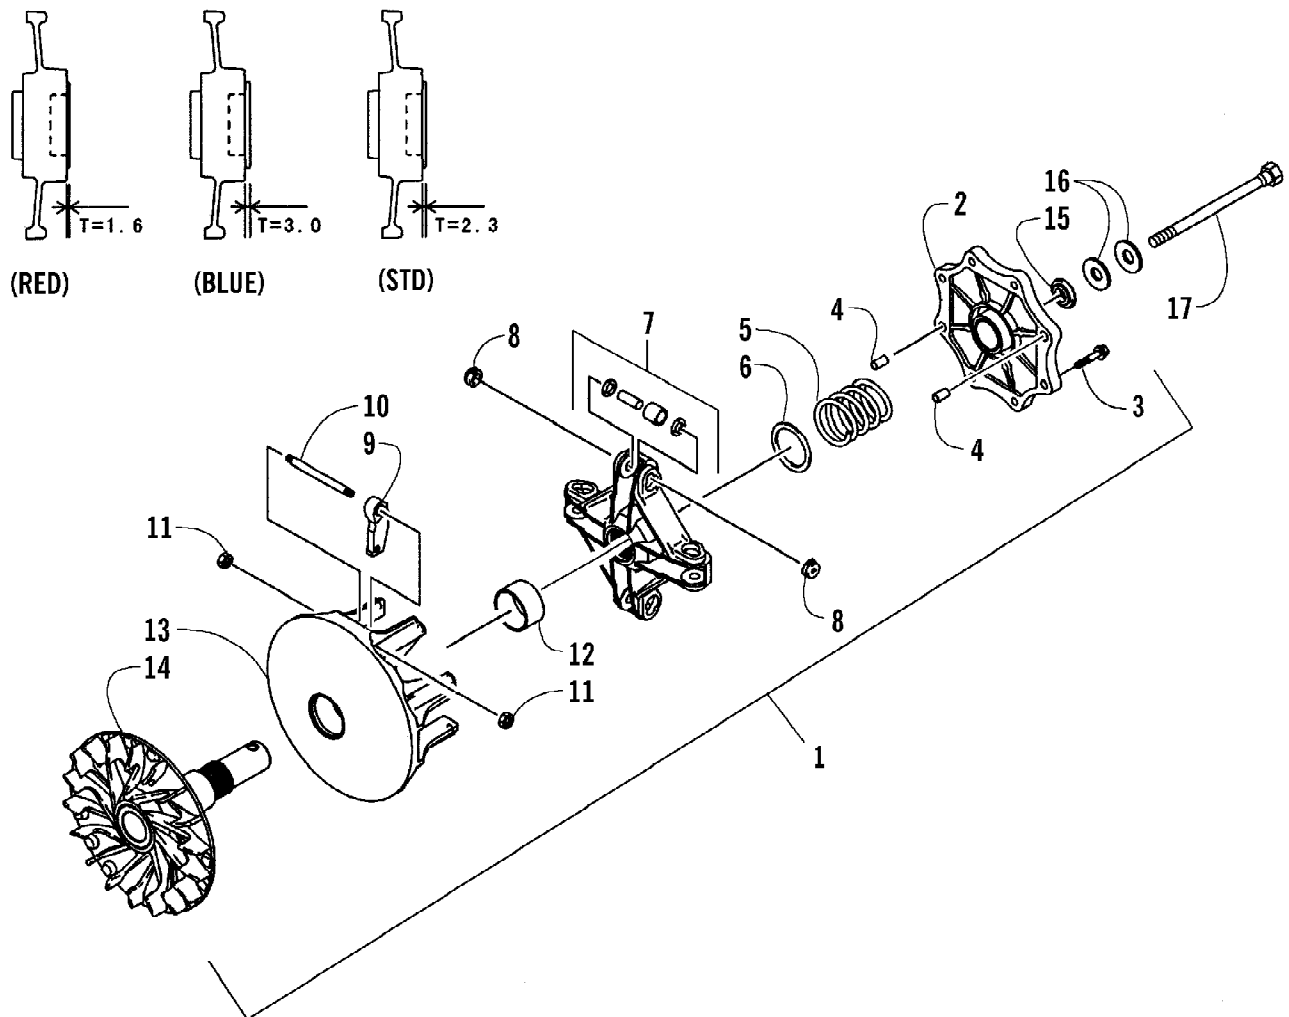

2005 ATV 650 V-2 4X4 FIS GREEN LE CA (A2005IBR4BCAM)
DRIVE CLUTCH

Page 29 of 97

Ref #	Part Number	Qty	S/P/F	Description
1	3201-236	1	S	Clutch, Drive (inc. 2-14)
2	3201-164	AR	S	Cover Assembly - STD
2	3201-162	AR	F	Cover Assembly - Red
2	3201-163	AR	S/F	Cover Assembly - Blue
3	3201-112	8		Screw, Cap
4	3201-304	2		Pin
5	3201-360	1		Spring
6	3201-291	1		Spacer
7	3201-229	1		Spider Assembly
8	3201-222	8		Shoe - 7.4 mm
8	3201-220	AR		Shoe - 7.2 mm
8	3201-221	AR		Shoe - 7.3 mm
8	3201-223	AR		Shoe - 7.5 mm
8	3201-224	AR		Shoe - 7.6 mm
8	3201-225	AR		Shoe - 7.7 mm
8	3201-226	AR		Shoe - 7.8 mm
8	3201-227	AR		Shoe - 7.9 mm
8	3201-228	AR		Shoe - 8.0 mm
9	3201-203	4		Weight, Ramp
10	3201-306	4		Pin
11	3201-276	8		Nut, Lock
12	3201-296	1		Bushing
13	3201-245	1		Sheave, Movable
14	3201-248	1		Sheave, Stationary
15	3201-402	1		Washer
16	3201-399	2		Washer, Spring
17	3201-370	1		Bolt