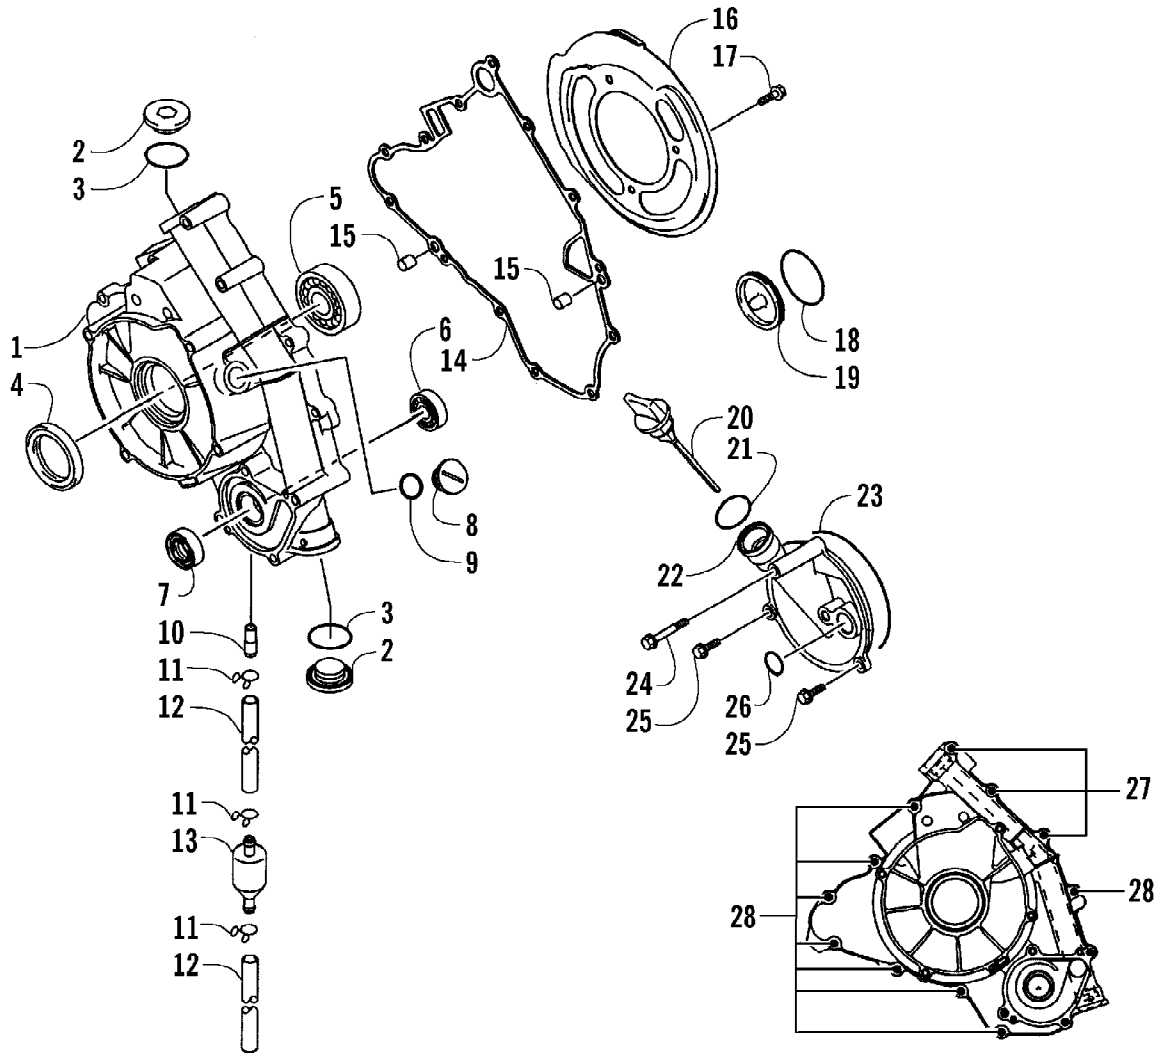

2005 ATV 650 V-2 4X4 FIS GREEN LE CA (A2005IBR4BCAM)
ENGINE COVERS

Page 37 of 97

Ref #	Part Number	Qty	S/P/F	Description
1	3201-432	1		Cover, Magneto
2	3201-351	2		Plug
3	3201-332	2		O-Ring
4	3201-329	1		Seal, Oil
5	3201-313	1		Bearing
6	3201-311	1		Bearing
7	3201-323	1		Seal, Oil
8	3201-350	1		Plug, Cover
9	3201-333	1		O-Ring
10	3201-266	1		Fitting
11	3201-052	3		Clamp, Hose
12	3201-051	2		Hose
13	3201-050	1		Breather
14	3201-072	1		Gasket
15	3201-304	2		Pin
16	3201-168	1		Cover, Drive
17	3201-144	3		Screw, Cap
18	3201-028	1	/P	O-Ring
19	3201-074	1		Cap
20	3201-175	1		Cap, Oil Filler
21	3201-344	1		O-Ring
22	3201-166	1		Cover
23	3201-341	1		O-Ring
24	3201-149	1		Screw, Cap
25	3201-036	2		Screw, Cap
26	3201-258	1		O-Ring
27	3201-148	3		Screw, Cap
28	3201-146	8		Screw, Cap