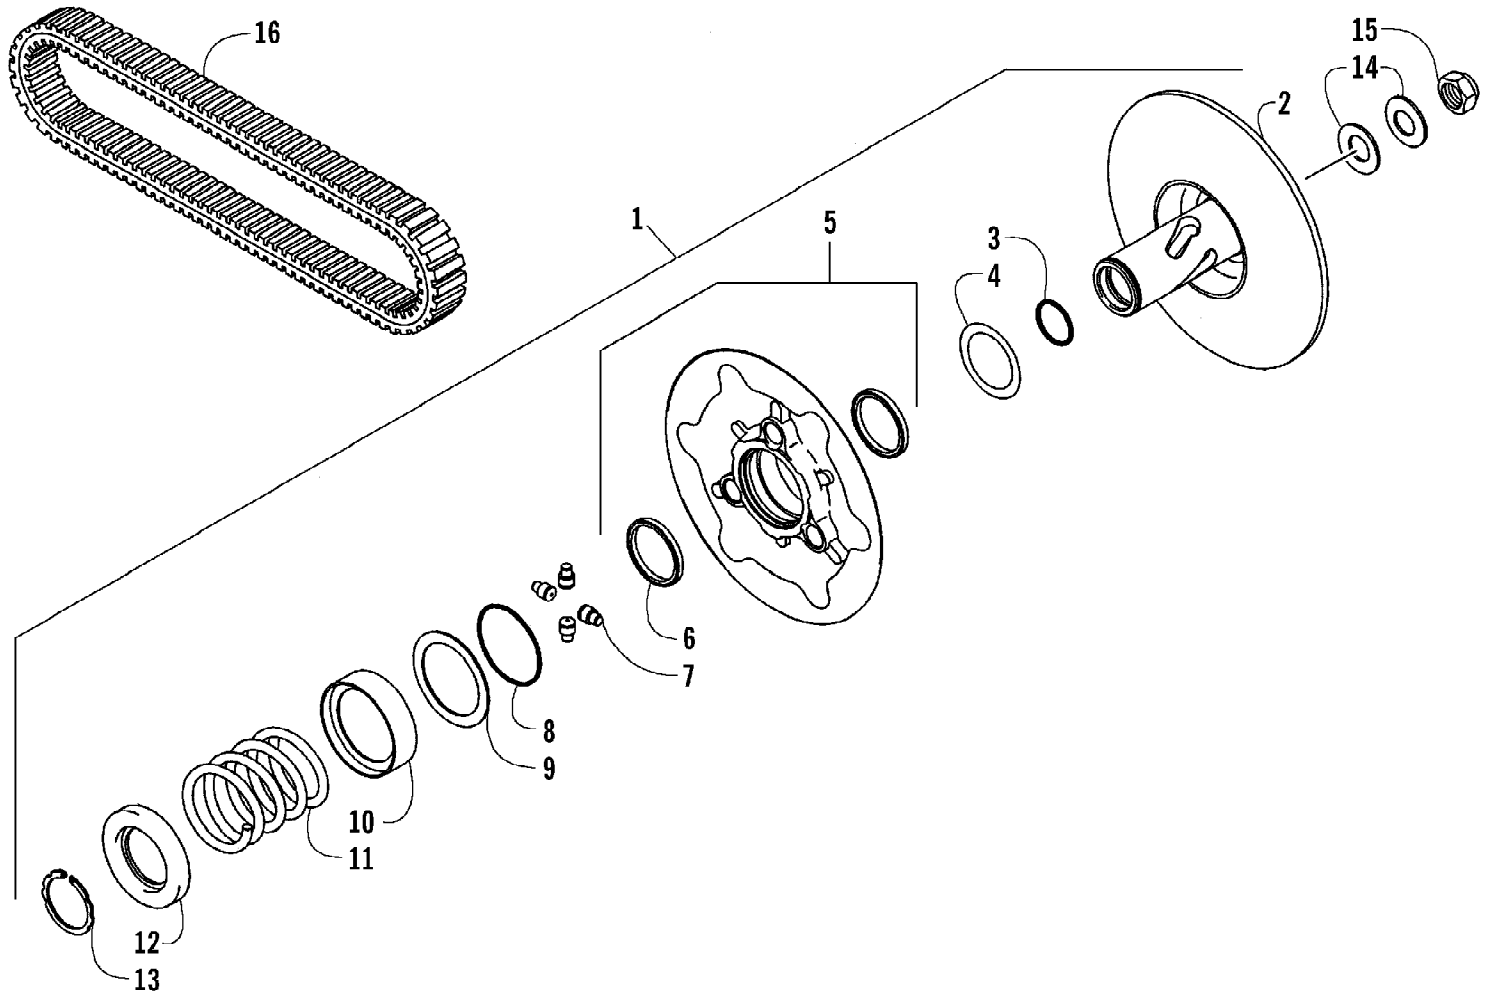

2005 ATV 650 V-2 4X4 FIS GREEN LE CA (A2005IBR4BCAM)
DRIVEN CLUTCH

Page 33 of 97

Ref #	Part Number	Qty	S/P/F	Description
1	3201-237	1		Clutch, Driven (inc. 2-13)
2	3201-246	1		Sheave, Stationary
3	3201-260	1		O-Ring
4	3201-284	1		Spacer - 1.00 mm
4	3201-282	AR		Spacer - 0.30 mm
4	3201-286	AR		Spacer - 0.60 mm
4	3201-287	AR		Spacer - 1.40 mm
4	3201-292	AR		Spacer - 0.80 mm
5	3201-247	1		Sheave, Movable (inc. 6)
6	3201-325	2		Seal, Oil
7	3201-358	4		Roller
8	3201-261	1		O-Ring
9	3201-232	1		Plate, Thrust
10	3201-171	1		Seat, Spring - Movable Sheave
11	3201-365	1		Spring - Yellow
12	3201-170	1		Seat, Spring
13	3201-300	1		Ring, Snap
14	3201-400	2		Washer
15	3201-404	1		Nut
16	3201-242	1	S	Belt