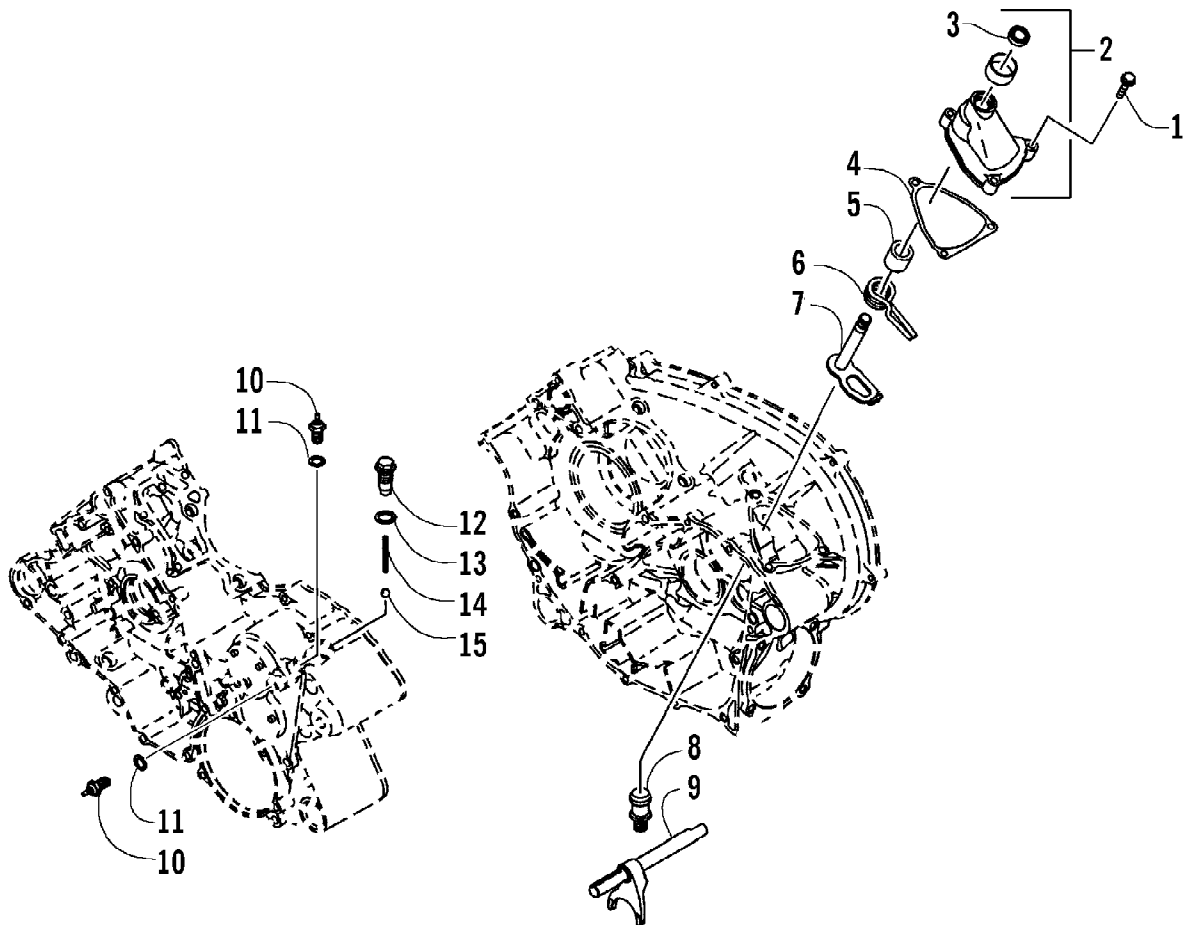

2005 ATV 650 V-2 4X4 FIS GREEN LE CA (A2005IBR4BCAM)
GEAR SHIFTING ASSEMBLY

Page 52 of 97

Ref #	Part Number	Qty	S/P/F	Description
1	3201-146	3		Screw, Cap
2	3201-160	1		Cover, Shift Lever - Assembly (inc. 3)
3	3201-447	1		Seal, Oil
4	3201-067	1		Gasket, Shift Lever Cover
5	3201-109	1		Guide
6	3201-363	1		Spring, Shift Lever
7	3201-124	1	S	Lever, Shift
8	3201-375	1		Bolt, Shift Rod
9	3201-219	1		Rod, Shift
10	3201-121	2		Switch, Neutral - Assembly
11	3201-348	2		Gasket
12	3201-372	1		Bolt
13	3201-066	1		Gasket, Rocker Shaft
14	3201-361	1		Spring
15	3201-249	1		Ball, Steel