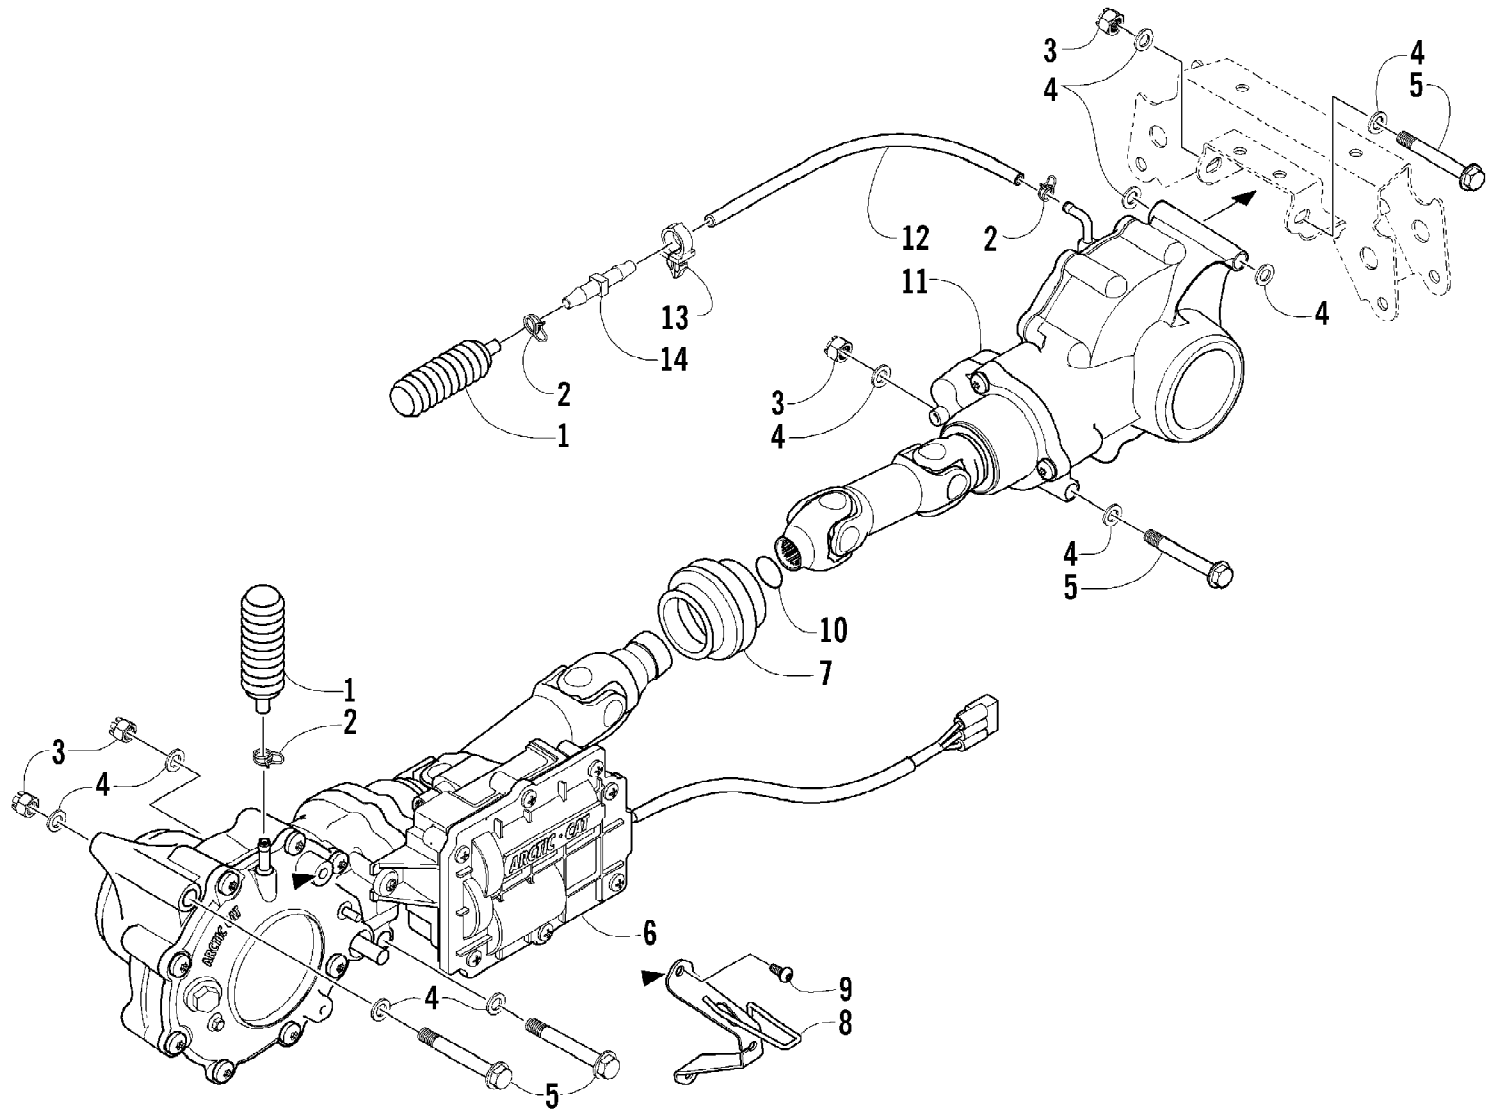

2005 ATV 650 V-2 4X4 FIS GREEN LE CA (A2005IBR4BCAM)
DRIVE CLUTCH

Page 29 of 97

Ref #	Part Number	Qty	S/P/F	Description
1	3201-236	1	S	Clutch, Drive (inc. 2-14)
2	3201-164	AR	S	Cover Assembly - STD
2	3201-162	AR	F	Cover Assembly - Red
2	3201-163	AR	S/F	Cover Assembly - Blue
3	3201-112	8		Screw, Cap
4	3201-304	2		Pin
5	3201-360	1		Spring
6	3201-291	1		Spacer
7	3201-229	1		Spider Assembly
8	3201-222	8		Shoe - 7.4 mm
8	3201-220	AR		Shoe - 7.2 mm
8	3201-221	AR		Shoe - 7.3 mm
8	3201-223	AR		Shoe - 7.5 mm
8	3201-224	AR		Shoe - 7.6 mm
8	3201-225	AR		Shoe - 7.7 mm
8	3201-226	AR		Shoe - 7.8 mm
8	3201-227	AR		Shoe - 7.9 mm
8	3201-228	AR		Shoe - 8.0 mm
9	3201-203	4		Weight, Ramp
10	3201-306	4		Pin
11	3201-276	8		Nut, Lock
12	3201-296	1		Bushing
13	3201-245	1		Sheave, Movable
14	3201-248	1		Sheave, Stationary
15	3201-402	1		Washer
16	3201-399	2		Washer, Spring
17	3201-370	1		Bolt