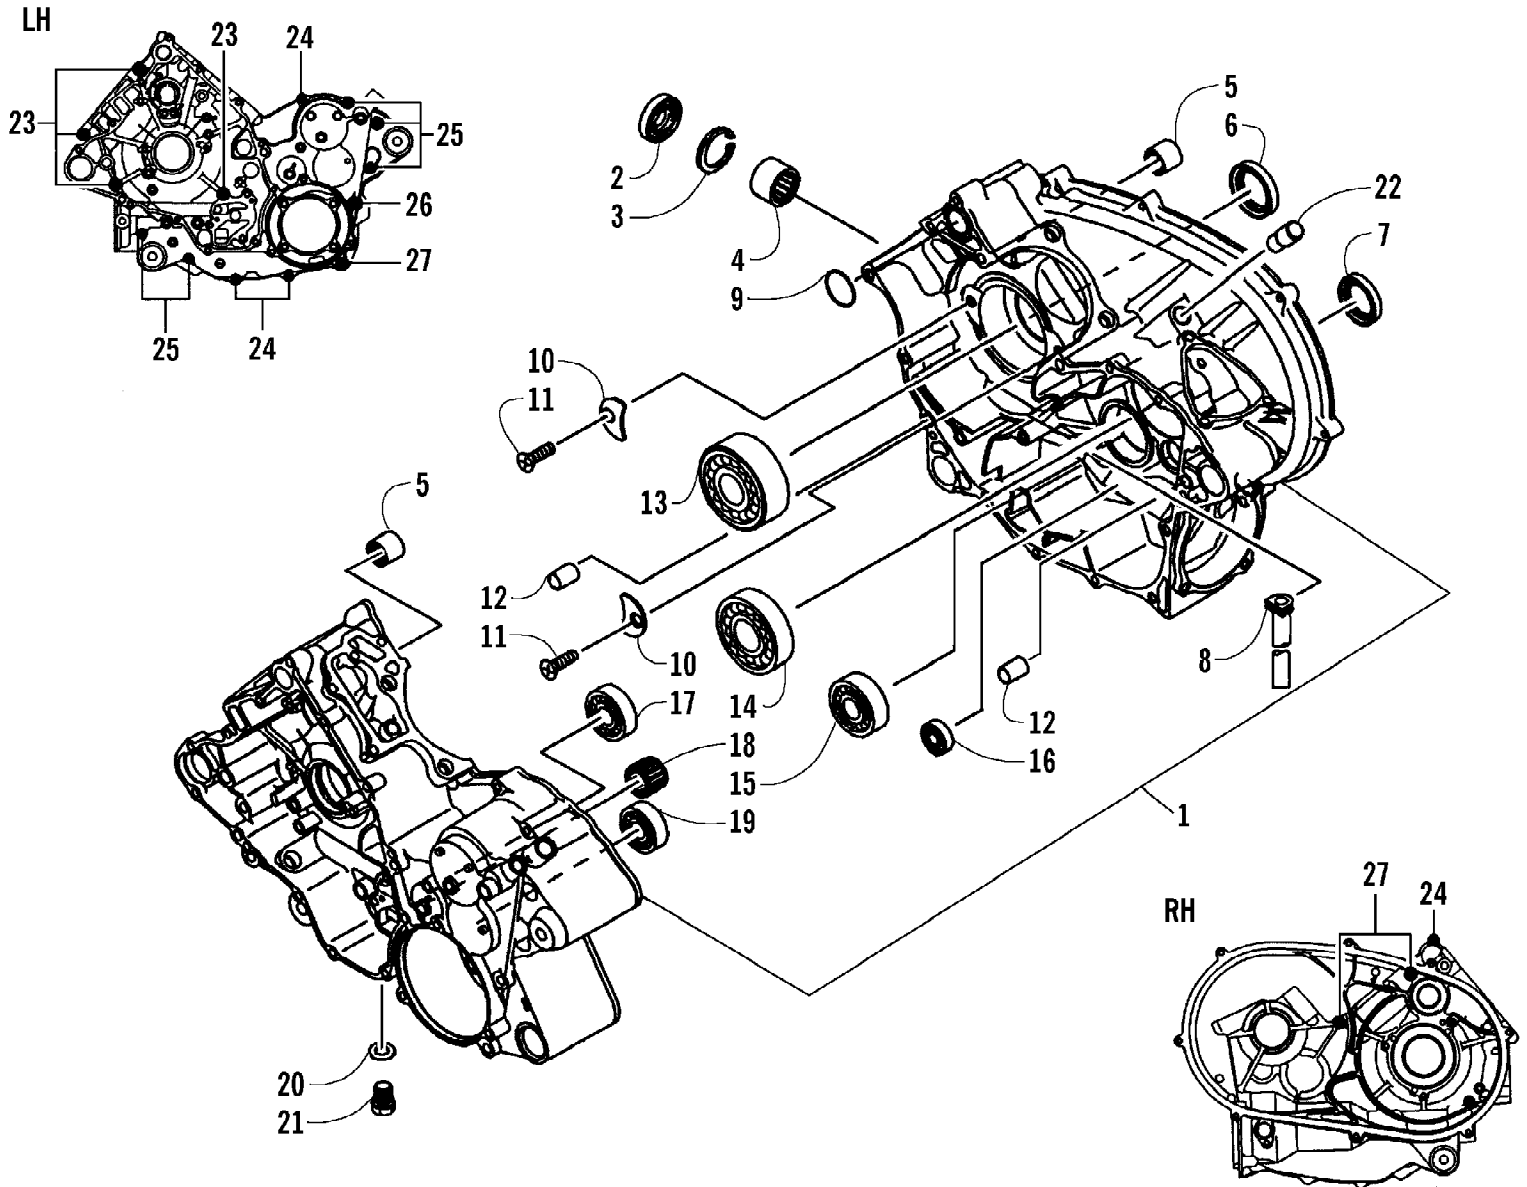

2005 ATV 650 V-2 4X4 FIS GREEN LE CA (A20051BR4BCAM)
CRANKCASE ASSEMBLY

2005 ATV 650 V-2 4X4 FIS GREEN LE CA (A2005IBR4BCAM)
CRANKCASE ASSEMBLY

Page 19 of 97

Ref #	Part Number	Qty	S/P/F	Description
1	3201-421	1	S	Crankcase
2	3201-327	1		Seal, Oil
3	3201-213	1		Circlip
4	3201-318	1		Bearing
5	3201-315	2		Bearing
6	3201-324	1		Seal, Oil
7	3201-328	1		Seal, Oil
8	3201-422	1		Tube, Oil Return
9	3201-332	1		O-Ring
10	3201-157	2		Plate, Position
11	3201-193	2		Screw
12	3201-305	2		Pin
13	3201-308	1		Bearing
14	3201-309	1		Bearing
15	3201-252	1		Bearing
16	3201-250	1		Bearing
17	3201-312	1		Bearing
18	3201-316	1		Bearing
19	3201-251	1		Bearing
20	3201-349	1		Gasket, Drain Plug
21	3201-352	1		Plug, Drain
22	3201-165	1		Fitting, Breather
23	3201-155	4		Screw, Cap
24	3201-147	4		Screw, Cap
25	3201-149	5		Screw, Cap
26	3201-374	1		Bolt
27	3201-153	3		Screw, Cap