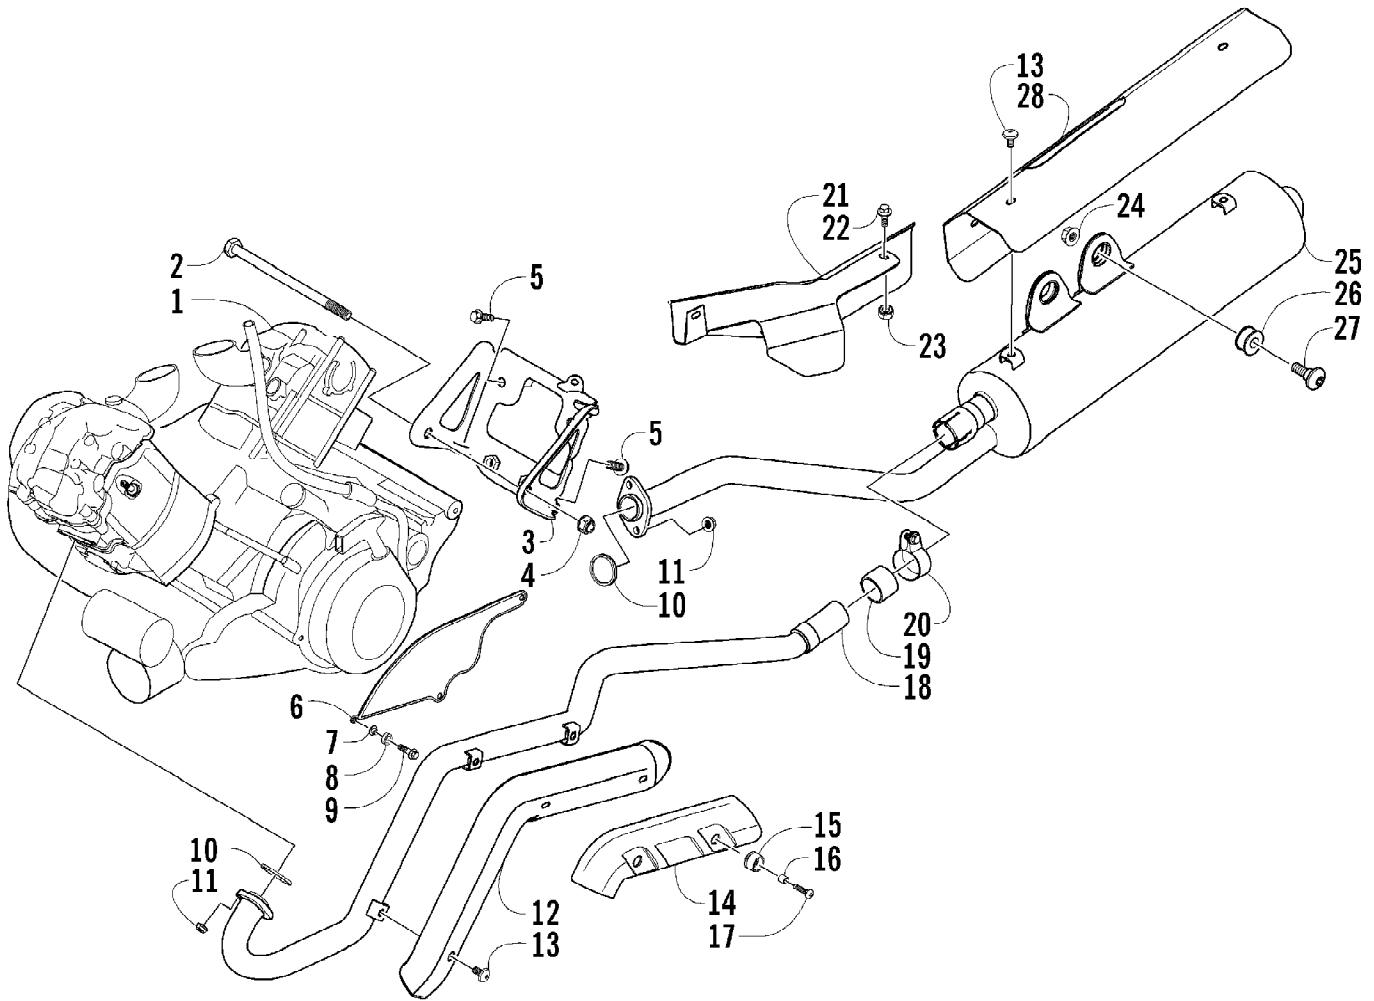

2005 ATV 650 V-2 4X4 FIS GREEN LE CA (A2005IBR4BCAM)
DRIVEN CLUTCH

Page 33 of 97

Ref #	Part Number	Qty	S/P/F	Description
1	3201-237	1		Clutch, Driven (inc. 2-13)
2	3201-246	1		Sheave, Stationary
3	3201-260	1		O-Ring
4	3201-284	1		Spacer - 1.00 mm
4	3201-282	AR		Spacer - 0.30 mm
4	3201-286	AR		Spacer - 0.60 mm
4	3201-287	AR		Spacer - 1.40 mm
4	3201-292	AR		Spacer - 0.80 mm
5	3201-247	1		Sheave, Movable (inc. 6)
6	3201-325	2		Seal, Oil
7	3201-358	4		Roller
8	3201-261	1		O-Ring
9	3201-232	1		Plate, Thrust
10	3201-171	1		Seat, Spring - Movable Sheave
11	3201-365	1		Spring - Yellow
12	3201-170	1		Seat, Spring
13	3201-300	1		Ring, Snap
14	3201-400	2		Washer
15	3201-404	1		Nut
16	3201-242	1	S	Belt