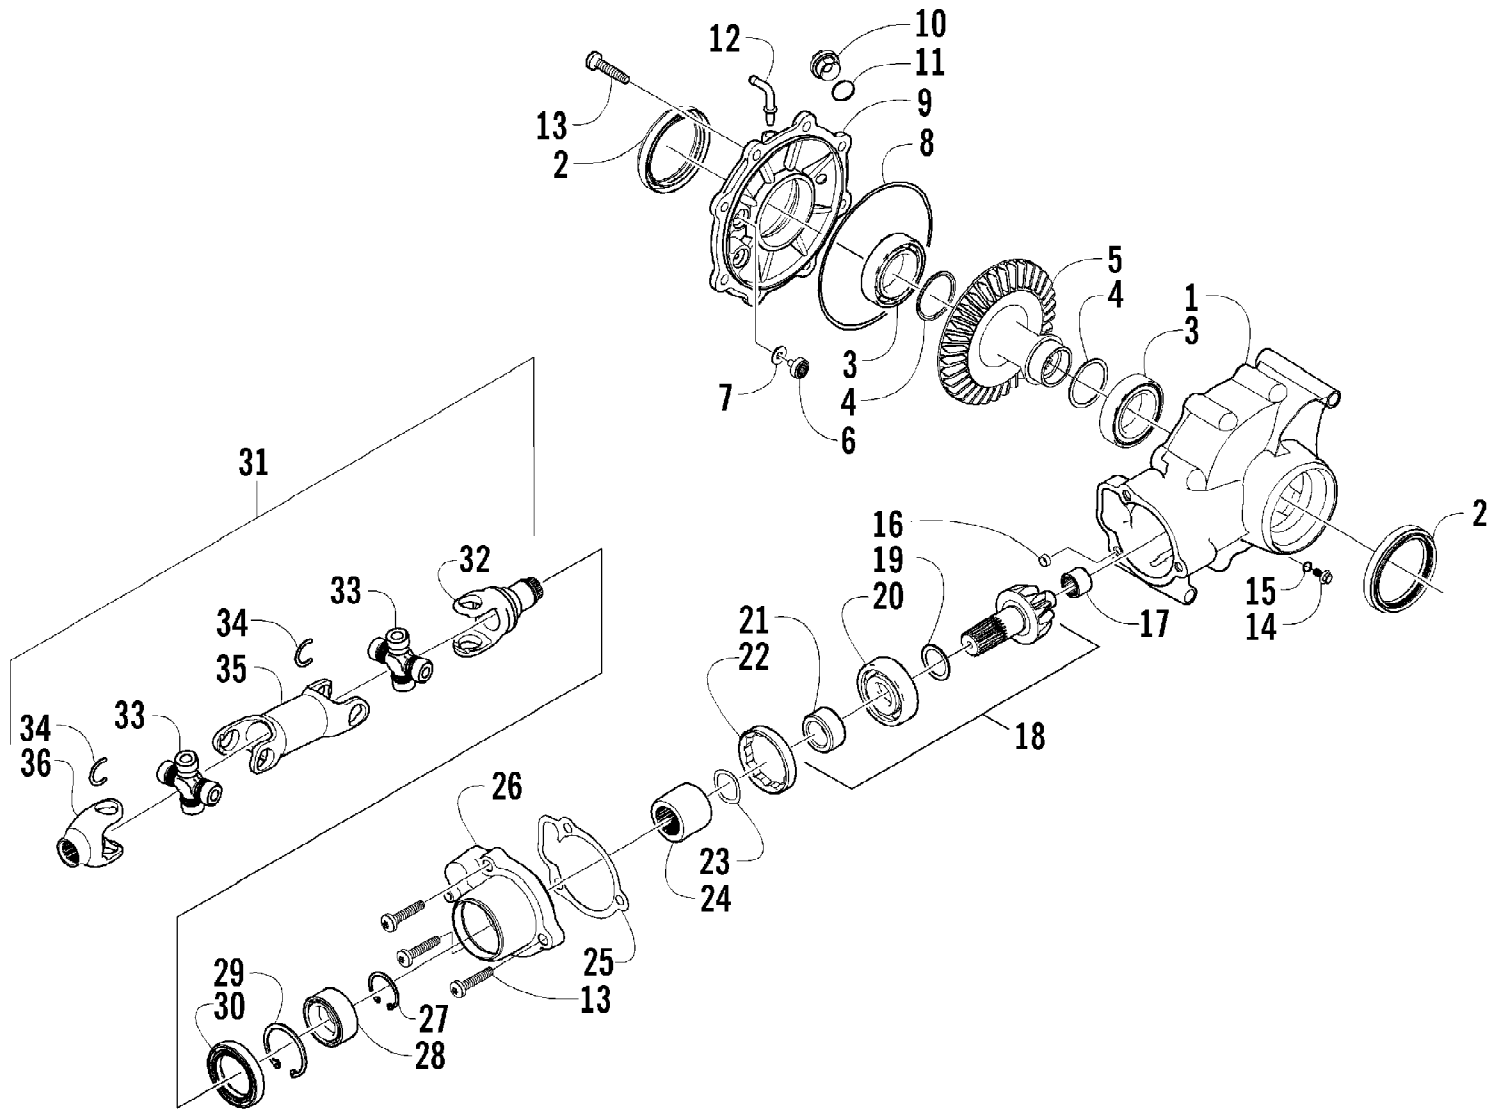

2005 ATV 650 V-2 4X4 FIS GREEN LE CA (A2005IBR4BCAM)
REAR DRIVE GEARCASE ASSEMBLY

Page 66 of 97

Ref #	Part Number	Qty	S/P/F	Description
	0502-616	1		Gearcase Assembly
1	0502-622	1		Housing, Gearcase
2	0402-394	2	S	Seal
3	0402-393	2		Bearing
4	0402-405	AR		Shim
4	0402-406	AR		Shim
4	0402-407	AR		Shim
4	0402-408	AR		Shim
4	0402-409	AR		Shim
5	1402-032	1		Gear, Ring - 36T
6	0402-326	1		Button, Thrust
7	0402-429	AR		Shim
7	0402-430	AR		Shim
7	0402-431	AR		Shim
7	0402-432	AR		Shim
7	0402-433	AR		Shim
8	0423-149	1		O-Ring
9	0502-346	1		Cover, Gearcase
10	0402-333	1	/P	Plug, Fill (inc. 11)
11	0423-154	1		O-Ring
12	1402-102	1		Fitting
13	0423-118	11		Screw, Self-Tapping
14	1402-210	1	/P	Plug, Magnetic (inc. 15)
15	0423-153	1		O-Ring
16	0402-411	1		Pin, Dowel
17	0402-328	1		Bearing
18	0502-123	1		Gear, Pinion - Assembly - 10T (inc. 19-21)
19	0402-424	AR		Shim
19	0402-425	AR		Shim
19	0402-426	AR		Shim
19	0402-427	AR		Shim
19	0402-428	AR		Shim
20	0402-327	1		Bearing
21	0402-336	1		Collar, Retaining
22	0402-331	1		Collar, Lock
23	0402-982	1		Washer, Wave
24	0402-981	1		Collar, Shaft
25	0402-947	1		Gasket, Flange
26	0502-529	1		Housing, Pinion
27	0423-417	1		Ring, Retaining
28	1402-043	1		Bearing
29	0423-423	1		Ring, Retaining
30	1402-011	1		Seal
31	0502-382	1		Driveshaft Assembly (inc. 32-36)
32	0502-518	1		Yoke, Rear
33	0402-944	2	/P	Joint, Universal (inc. 34)
34	0423-395	8		Ring, Retaining
35	0502-525	1		Driveshaft
36	0502-522	1		Yoke, Rear Slip