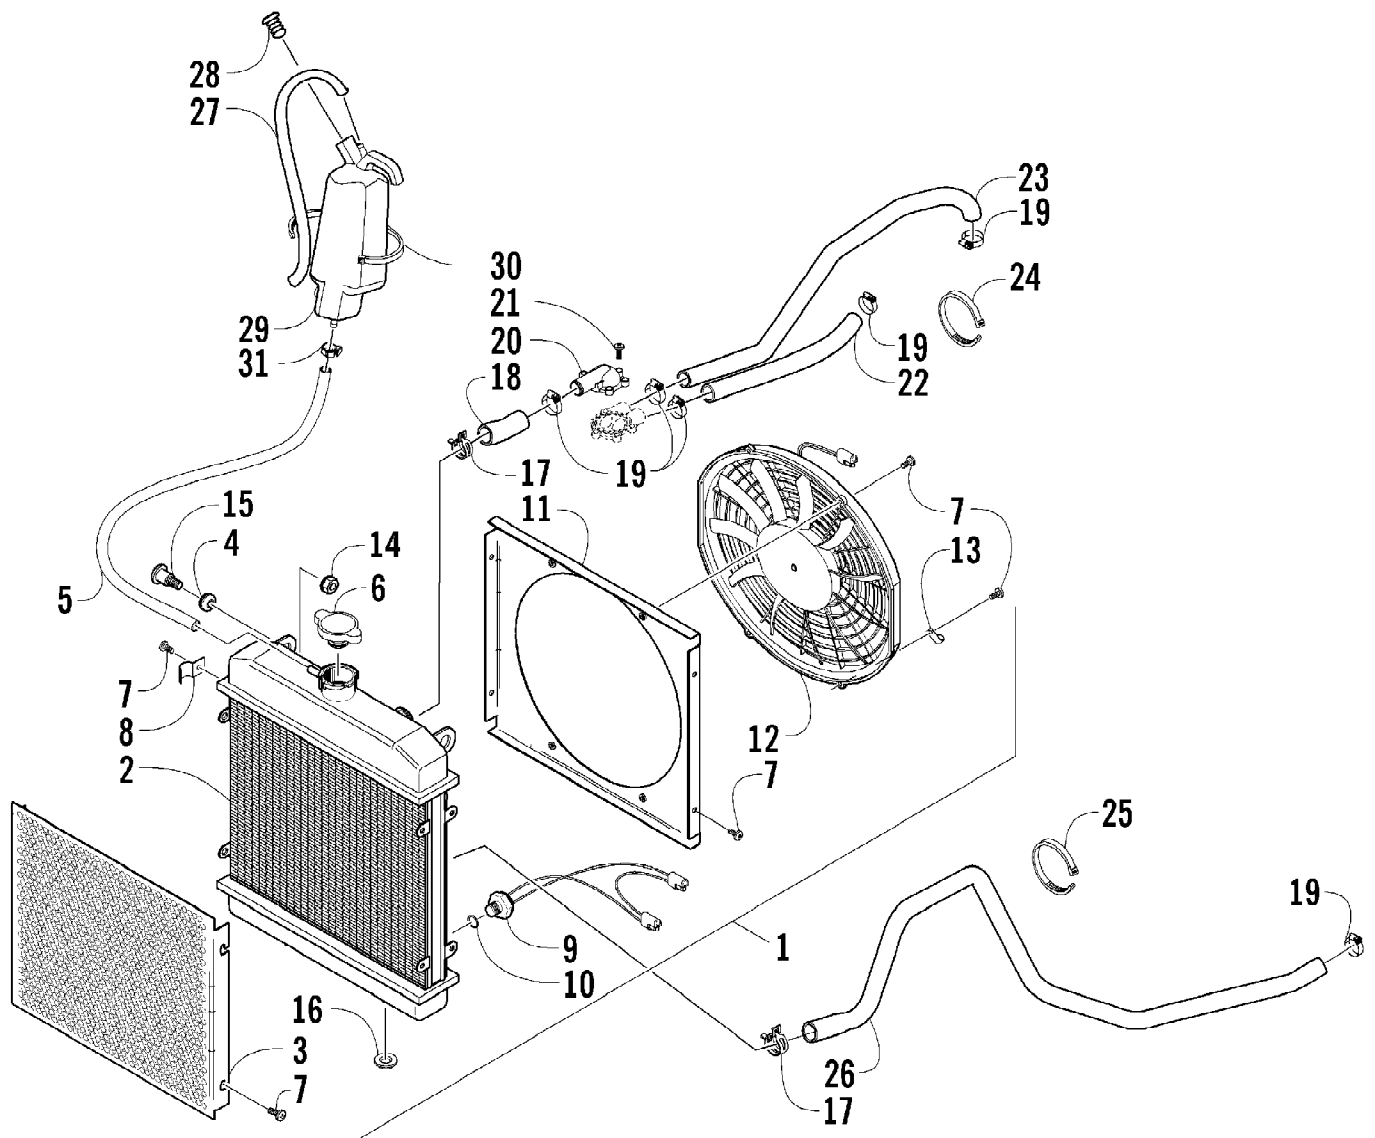

2005 ATV 650 V-2 4X4 FIS GREEN LE (A2005IBR4BUSM)
CLUTCH COVER

Page 15 of 97

Ref #	Part Number	Qty	S/P/F	Description
1	3201-161	1		Cover, Clutch
2	3201-371	8		Bolt
3	3201-202	1		Trim, Seal
4	3201-357	1		Seal
5	3201-167	1		Cover, Engine Brake
6	3201-259	1		O-Ring
7	3201-430	1	S	Actuator, Engine Brake
8	3201-431	3		Screw, Cap
9	3201-211	1		Circlip
10	3201-366	1		Spring
11	3201-429	1	/P	Lever Assembly - Unpainted
11	3201-427	AR	F	Lever Assembly - Yellow
11	3201-428	AR	F	Lever Assembly - Green
12	3201-280	1		Washer
13	3201-267	1		Fitting
14	3201-340	1		O-Ring
15	3201-378	4		Collar
16	3201-037	4		Screw, Cap