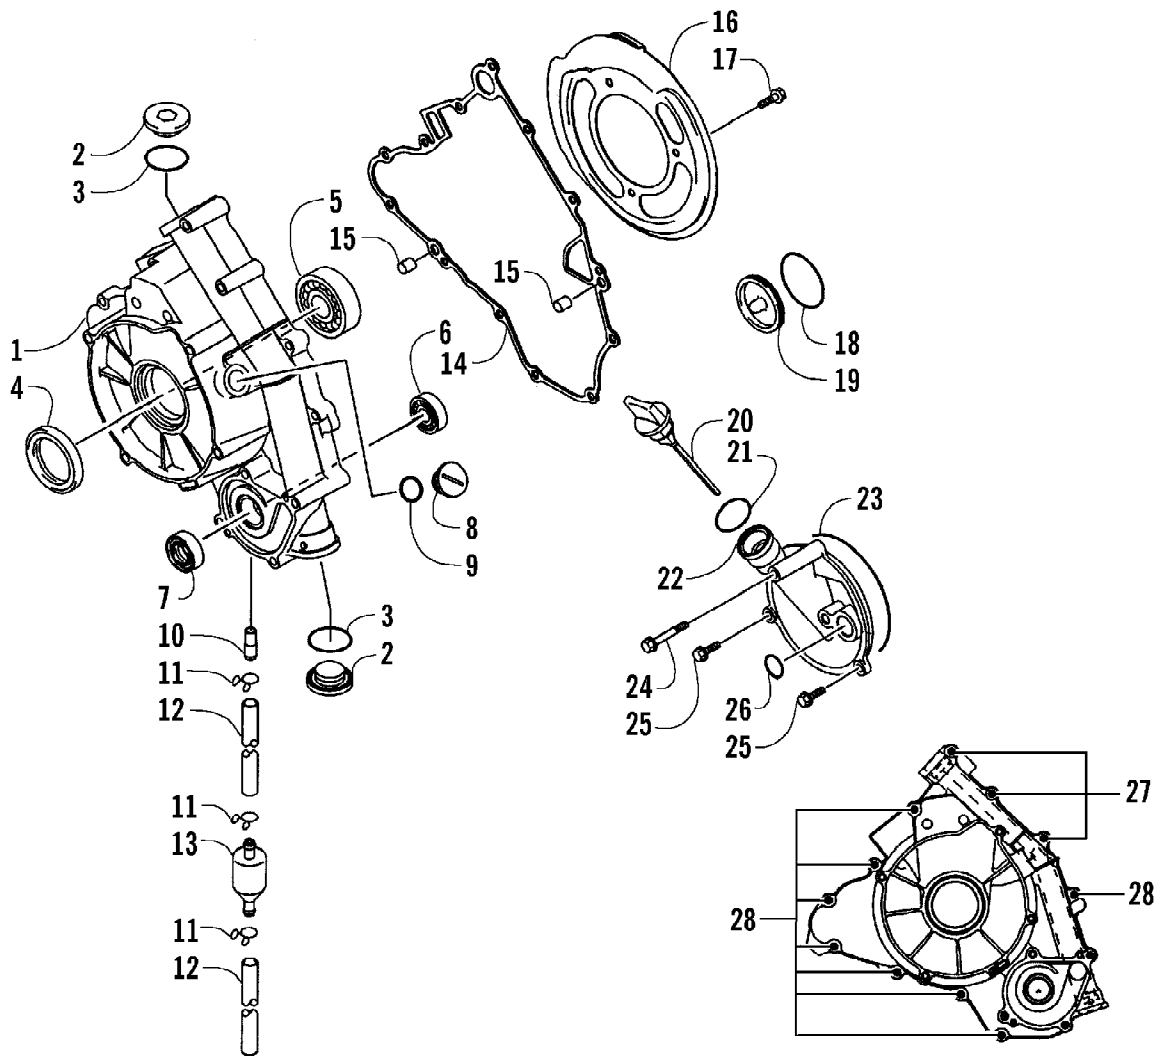

2005 ATV 650 V-2 4X4 FIS GREEN LE (A2005IBR4BUSM)
ENGINE COVERS

Page 37 of 97

Ref #	Part Number	Qty	S/P/F	Description
1	3201-432	1		Cover, Magneto
2	3201-351	2		Plug
3	3201-332	2		O-Ring
4	3201-329	1		Seal, Oil
5	3201-313	1		Bearing
6	3201-311	1		Bearing
7	3201-323	1		Seal, Oil
8	3201-350	1		Plug, Cover
9	3201-333	1		O-Ring
10	3201-266	1		Fitting
11	3201-052	3		Clamp, Hose
12	3201-051	2		Hose
13	3201-050	1		Breather
14	3201-072	1		Gasket
15	3201-304	2		Pin
16	3201-168	1		Cover, Drive
17	3201-144	3		Screw, Cap
18	3201-028	1	/P	O-Ring
19	3201-074	1		Cap
20	3201-175	1		Cap, Oil Filler
21	3201-344	1		O-Ring
22	3201-166	1		Cover
23	3201-341	1		O-Ring
24	3201-149	1		Screw, Cap
25	3201-036	2		Screw, Cap
26	3201-258	1		O-Ring
27	3201-148	3		Screw, Cap
28	3201-146	8		Screw, Cap