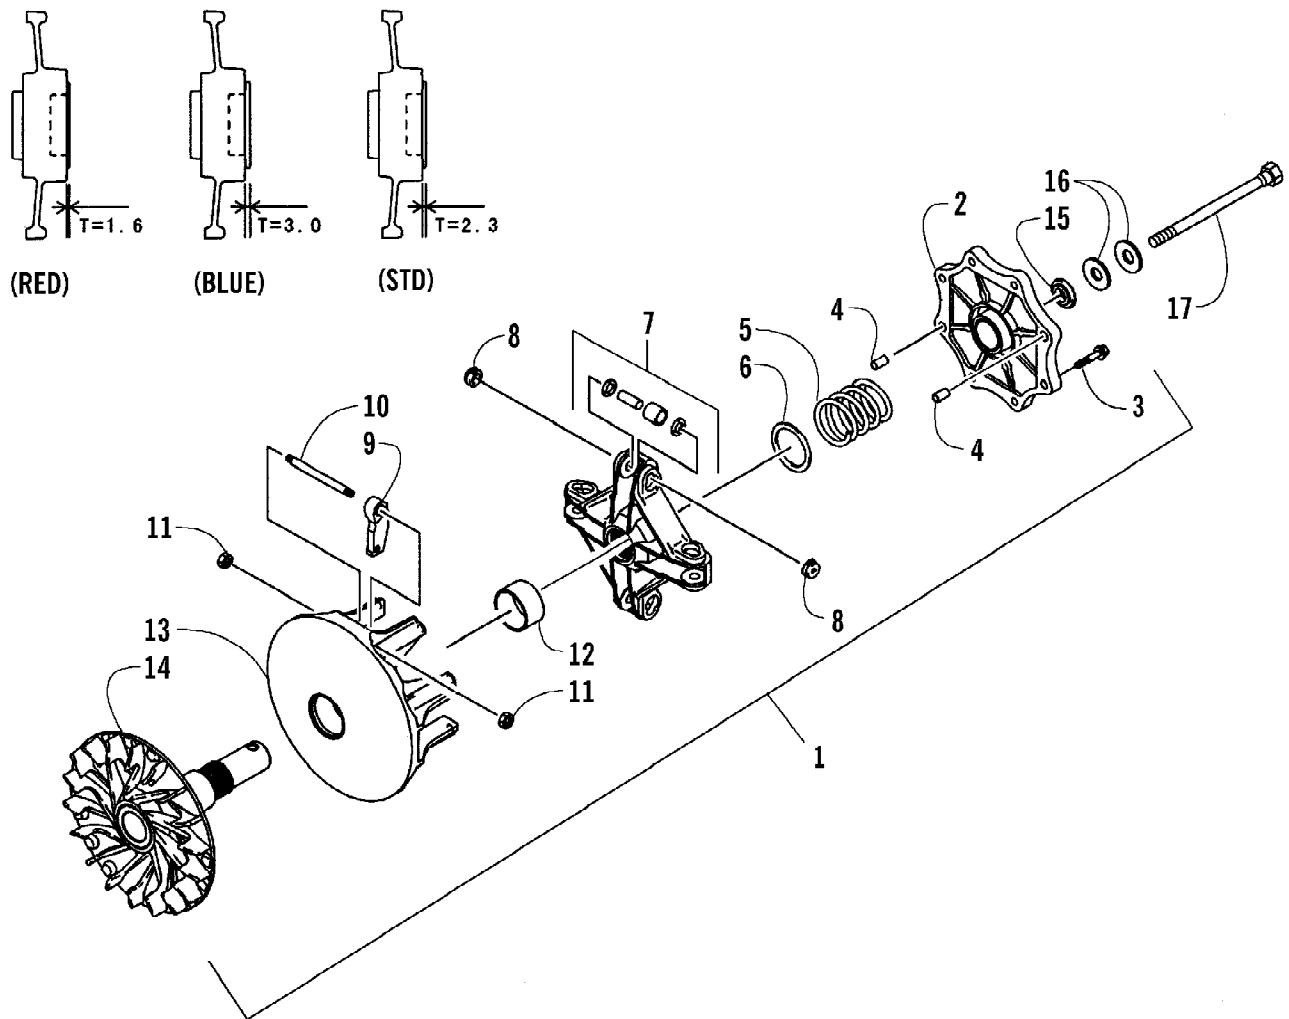

2005 ATV 650 V-2 4X4 FIS GREEN LE (A2005IBR4BUSM)
DRIVE CLUTCH

Page 29 of 97

Ref #	Part Number	Qty	S/P/F	Description
1	3201-236	1	S	Clutch, Drive (inc. 2-14)
2	3201-164	AR	S	Cover Assembly - STD
2	3201-162	AR	F	Cover Assembly - Red
2	3201-163	AR	S/F	Cover Assembly - Blue
3	3201-112	8		Screw, Cap
4	3201-304	2		Pin
5	3201-360	1		Spring
6	3201-291	1		Spacer
7	3201-229	1		Spider Assembly
8	3201-222	8		Shoe - 7.4 mm
8	3201-220	AR		Shoe - 7.2 mm
8	3201-221	AR		Shoe - 7.3 mm
8	3201-223	AR		Shoe - 7.5 mm
8	3201-224	AR		Shoe - 7.6 mm
8	3201-225	AR		Shoe - 7.7 mm
8	3201-226	AR		Shoe - 7.8 mm
8	3201-227	AR		Shoe - 7.9 mm
8	3201-228	AR		Shoe - 8.0 mm
9	3201-203	4		Weight, Ramp
10	3201-306	4		Pin
11	3201-276	8		Nut, Lock
12	3201-296	1		Bushing
13	3201-245	1		Sheave, Movable
14	3201-248	1		Sheave, Stationary
15	3201-402	1		Washer
16	3201-399	2		Washer, Spring
17	3201-370	1		Bolt