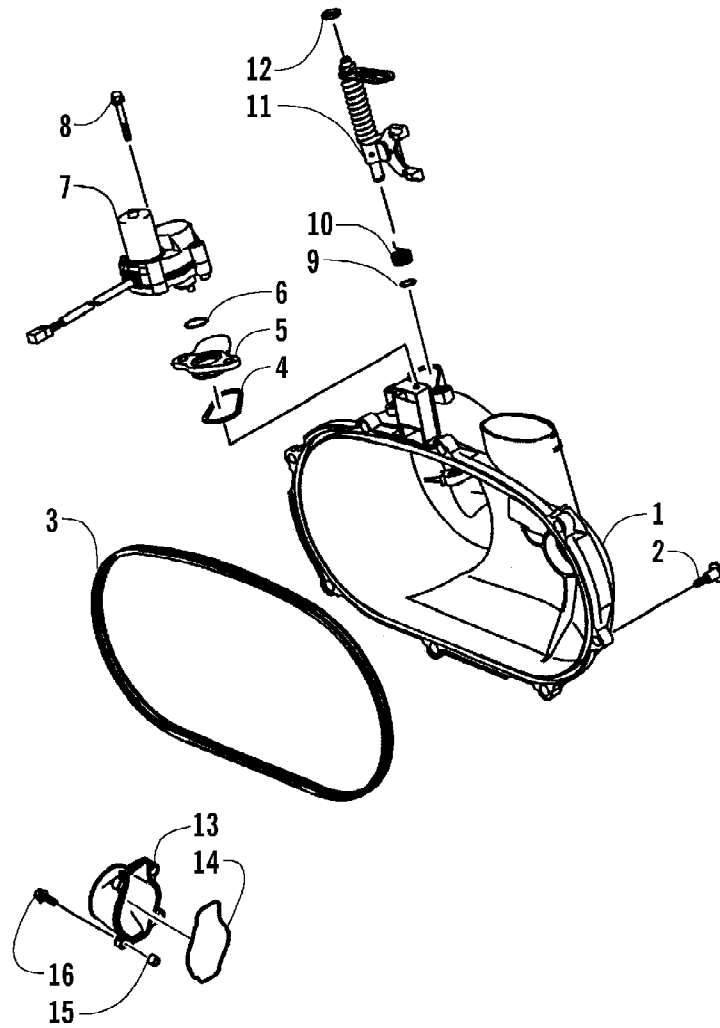

2005 ATV 650 V-2 4X4 FIS GREEN LE (A2005IBR4BUSM)
CLUTCH COVER

Page 15 of 97

Ref #	Part Number	Qty	S/P/F	Description
1	3201-161	1		Cover, Clutch
2	3201-371	8		Bolt
3	3201-202	1		Trim, Seal
4	3201-357	1		Seal
5	3201-167	1		Cover, Engine Brake
6	3201-259	1		O-Ring
7	3201-430	1	S	Actuator, Engine Brake
8	3201-431	3		Screw, Cap
9	3201-211	1		Circlip
10	3201-366	1		Spring
11	3201-429	1	/P	Lever Assembly - Unpainted
11	3201-427	AR	F	Lever Assembly - Yellow
11	3201-428	AR	F	Lever Assembly - Green
12	3201-280	1		Washer
13	3201-267	1		Fitting
14	3201-340	1		O-Ring
15	3201-378	4		Collar
16	3201-037	4		Screw, Cap