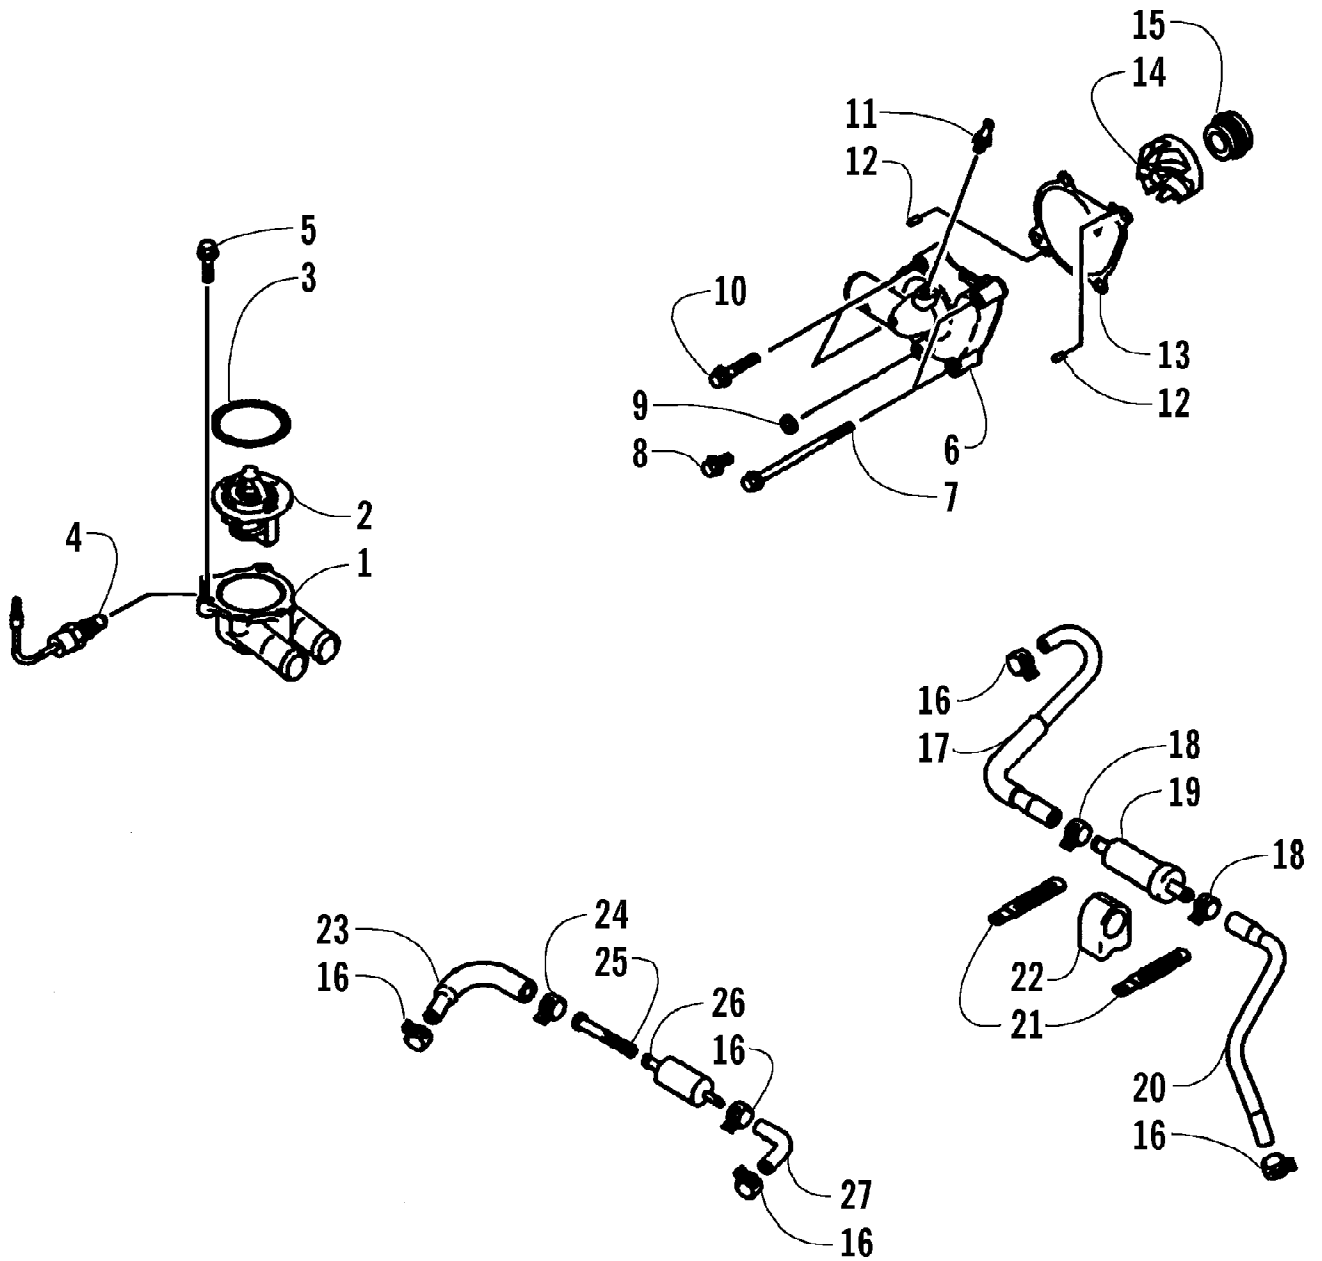

FR

RR

2005 ATV 650 V-2 4X4 FIS GREEN LE (A2005IBR4BUSM)
VALVE ASSEMBLY

Page 89 of 97

Ref #	Part Number	Qty	S/P/F	Description
1	3201-406	4	/P	Valve, Intake
2	3201-407	4	S	Valve, Exhaust
3	3201-322	8		Seal, Oil
4	3201-169	8		Seat, Spring
5	3201-233	8		Spring, Engine Valve
6	3201-078	8		Retainer, Valve Spring
7	3201-079	16		Collet
8	3201-080	2		Arm, Rocker - Exhaust
9	3201-270	8		Screw
10	3201-275	8		Nut
11	3201-081	2		Arm, Rocker - Intake
12	3201-401	4		Washer, Rocker Arm
13	3201-411	4		Shaft, Rocker
14	3201-413	4		Plug, Drain
15	3201-412	4		Gasket