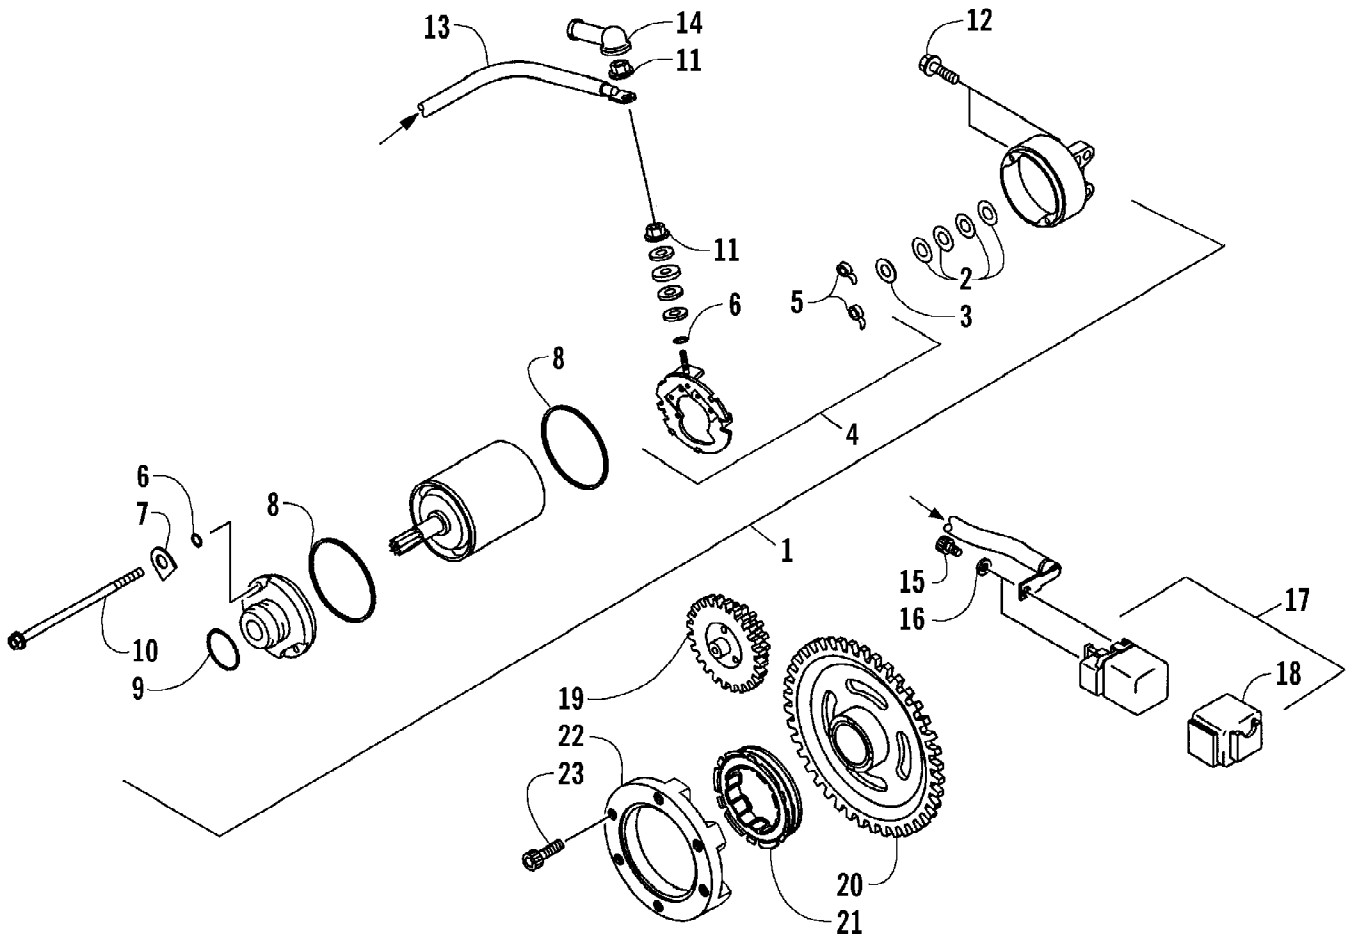

2005 ATV 650 V-2 4X4 FIS GREEN LE (A2005IBR4BUSM)
STARTER MOTOR

Page 79 of 97

Ref #	Part Number	Qty	S/P/F	Description
1	3201-189	1		Motor, Starter (inc. 2-10 and one No. 11)
2	3201-186	4		Washer
3	3201-277	1		Washer
4	3201-187	1		Brush Set (inc. 5, two No. 6, and one No. 11)
5	3201-188	2		Spring, Brush
6	3201-338	3		O-Ring
7	3201-278	2		Washer, Lock
8	3201-339	2		O-Ring
9	3201-335	1		O-Ring
10	3201-367	2		Bolt
11	3201-274	2		Nut
12	3201-146	2		Screw, Cap
13	3201-195	1		Wire, Lead
14	3201-185	1		Grommet, Starter Terminal
15	3201-097	2		Bolt
16	3201-210	2		Washer, Lock
17	3201-197	1		Switch, Magnetic (inc. 18)
18	3201-110	1		Holder
19	3201-200	1	S	Limiter, Starter
20	3201-174	1		Gear, Starter
21	3201-122	1		Clutch, One-way
22	3201-433	1		Race, One-way Clutch
23	3201-096	6		Bolt