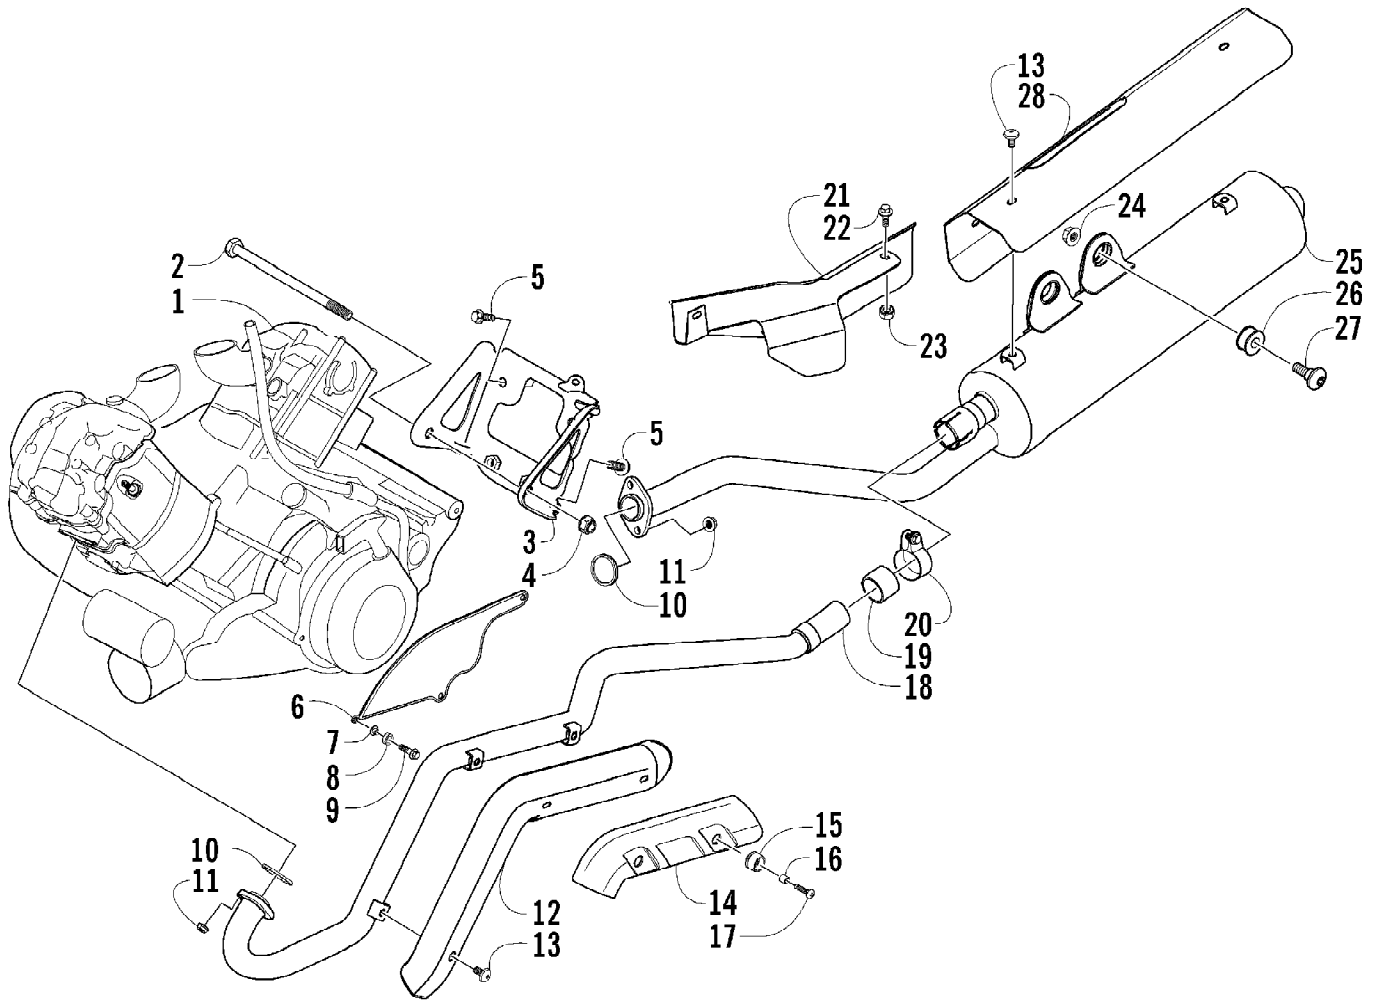

2005 ATV 650 V-2 4X4 FIS GREEN LE (A2005IBR4BUSM)
DRIVEN CLUTCH

Page 33 of 97

Ref #	Part Number	Qty	S/P/F	Description
1	3201-237	1		Clutch, Driven (inc. 2-13)
2	3201-246	1		Sheave, Stationary
3	3201-260	1		O-Ring
4	3201-284	1		Spacer - 1.00 mm
4	3201-282	AR		Spacer - 0.30 mm
4	3201-286	AR		Spacer - 0.60 mm
4	3201-287	AR		Spacer - 1.40 mm
4	3201-292	AR		Spacer - 0.80 mm
5	3201-247	1		Sheave, Movable (inc. 6)
6	3201-325	2		Seal, Oil
7	3201-358	4		Roller
8	3201-261	1		O-Ring
9	3201-232	1		Plate, Thrust
10	3201-171	1		Seat, Spring - Movable Sheave
11	3201-365	1		Spring - Yellow
12	3201-170	1		Seat, Spring
13	3201-300	1		Ring, Snap
14	3201-400	2		Washer
15	3201-404	1		Nut
16	3201-242	1	S	Belt