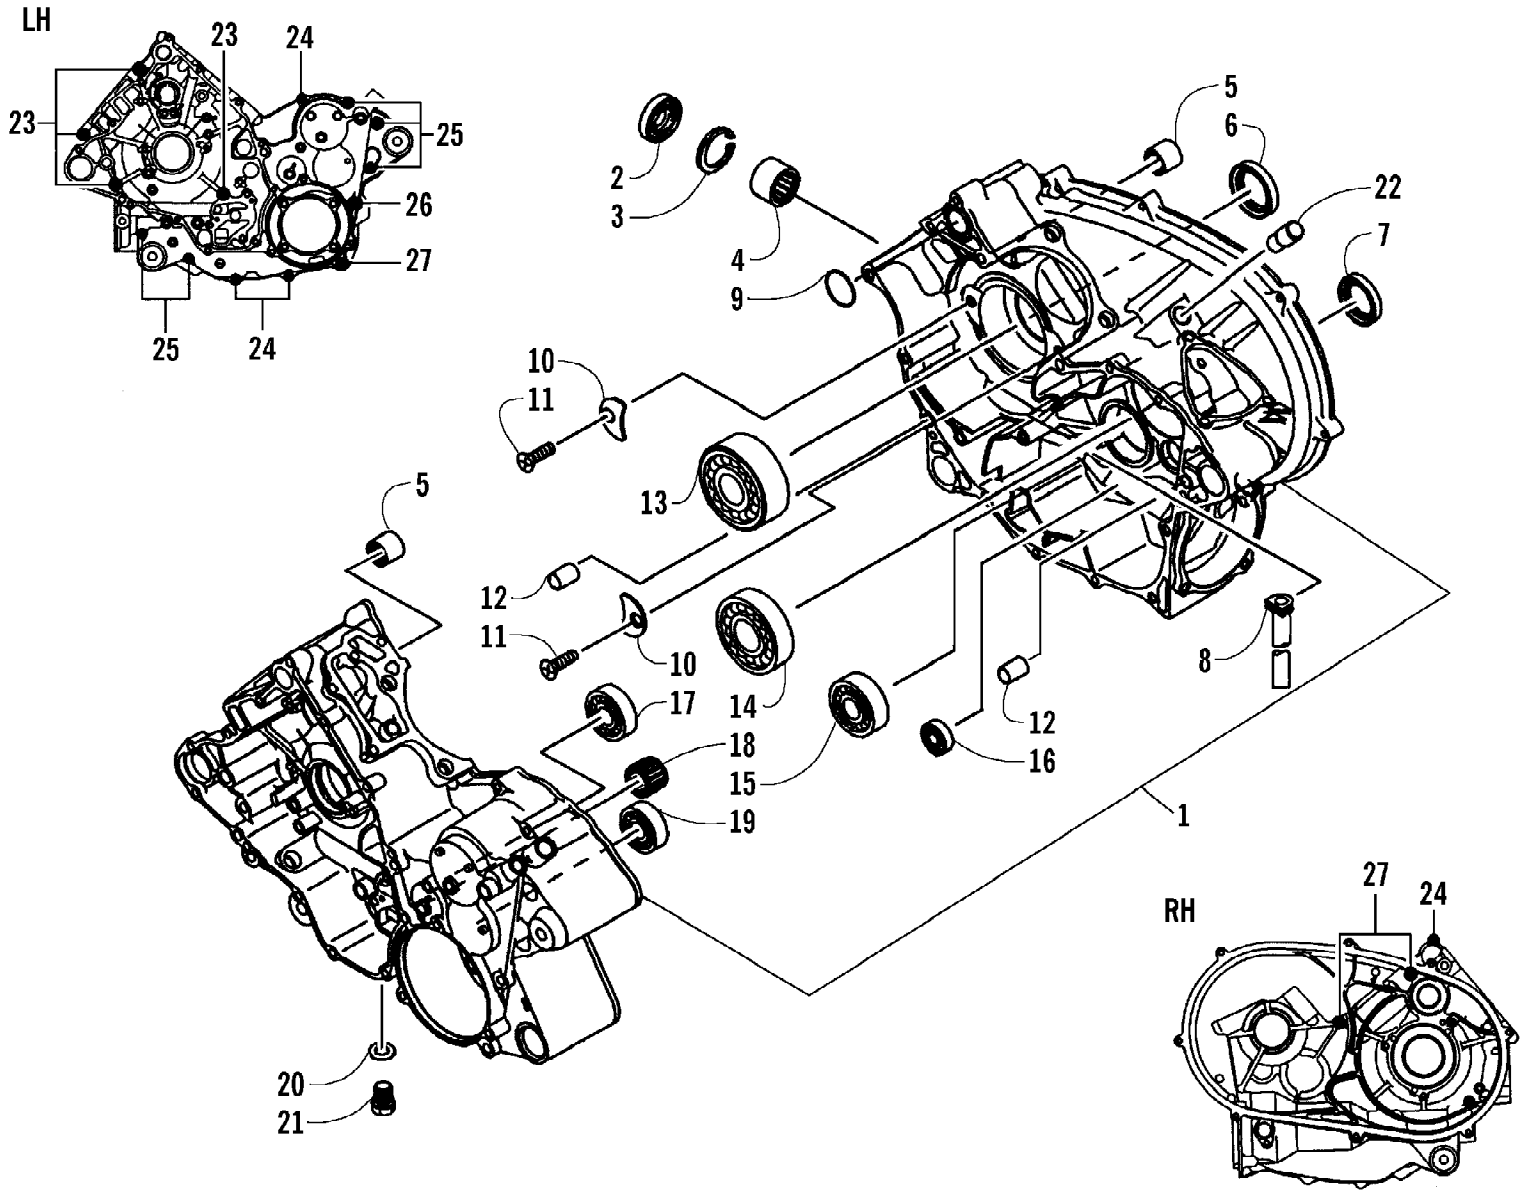

2005 ATV 650 V-2 4X4 FIS GREEN LE (A2005IBR4BUSM)
CRANKCASE ASSEMBLY

2005 ATV 650 V-2 4X4 FIS GREEN LE (A2005IBR4BUSM)
CRANKCASE ASSEMBLY

Page 19 of 97

Ref #	Part Number	Qty	S/P/F	Description
1	3201-421	1	S	Crankcase
2	3201-327	1		Seal, Oil
3	3201-213	1		Circlip
4	3201-318	1		Bearing
5	3201-315	2		Bearing
6	3201-324	1		Seal, Oil
7	3201-328	1		Seal, Oil
8	3201-422	1		Tube, Oil Return
9	3201-332	1		O-Ring
10	3201-157	2		Plate, Position
11	3201-193	2		Screw
12	3201-305	2		Pin
13	3201-308	1		Bearing
14	3201-309	1		Bearing
15	3201-252	1		Bearing
16	3201-250	1		Bearing
17	3201-312	1		Bearing
18	3201-316	1		Bearing
19	3201-251	1		Bearing
20	3201-349	1		Gasket, Drain Plug
21	3201-352	1		Plug, Drain
22	3201-165	1		Fitting, Breather
23	3201-155	4		Screw, Cap
24	3201-147	4		Screw, Cap
25	3201-149	5		Screw, Cap
26	3201-374	1		Bolt
27	3201-153	3		Screw, Cap