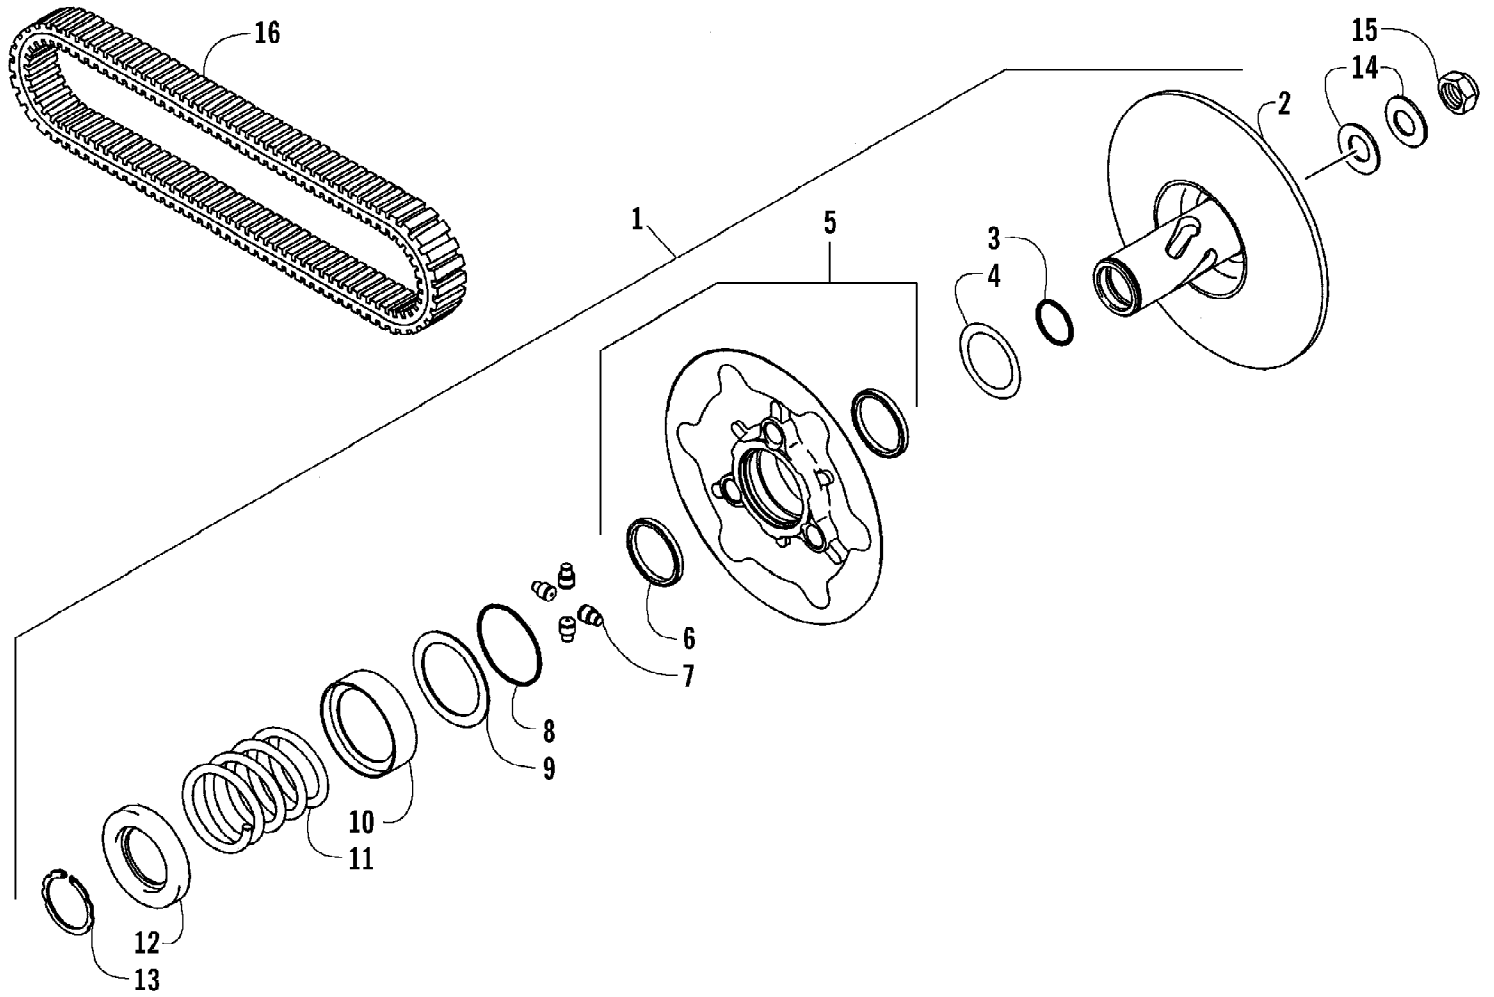

2005 ATV 650 V-2 4X4 FIS GREEN LE (A2005IBR4BUSM)
DRIVEN CLUTCH

Page 33 of 97

Ref #	Part Number	Qty	S/P/F	Description
1	3201-237	1		Clutch, Driven (inc. 2-13)
2	3201-246	1		Sheave, Stationary
3	3201-260	1		O-Ring
4	3201-284	1		Spacer - 1.00 mm
4	3201-282	AR		Spacer - 0.30 mm
4	3201-286	AR		Spacer - 0.60 mm
4	3201-287	AR		Spacer - 1.40 mm
4	3201-292	AR		Spacer - 0.80 mm
5	3201-247	1		Sheave, Movable (inc. 6)
6	3201-325	2		Seal, Oil
7	3201-358	4		Roller
8	3201-261	1		O-Ring
9	3201-232	1		Plate, Thrust
10	3201-171	1		Seat, Spring - Movable Sheave
11	3201-365	1		Spring - Yellow
12	3201-170	1		Seat, Spring
13	3201-300	1		Ring, Snap
14	3201-400	2		Washer
15	3201-404	1		Nut
16	3201-242	1	S	Belt