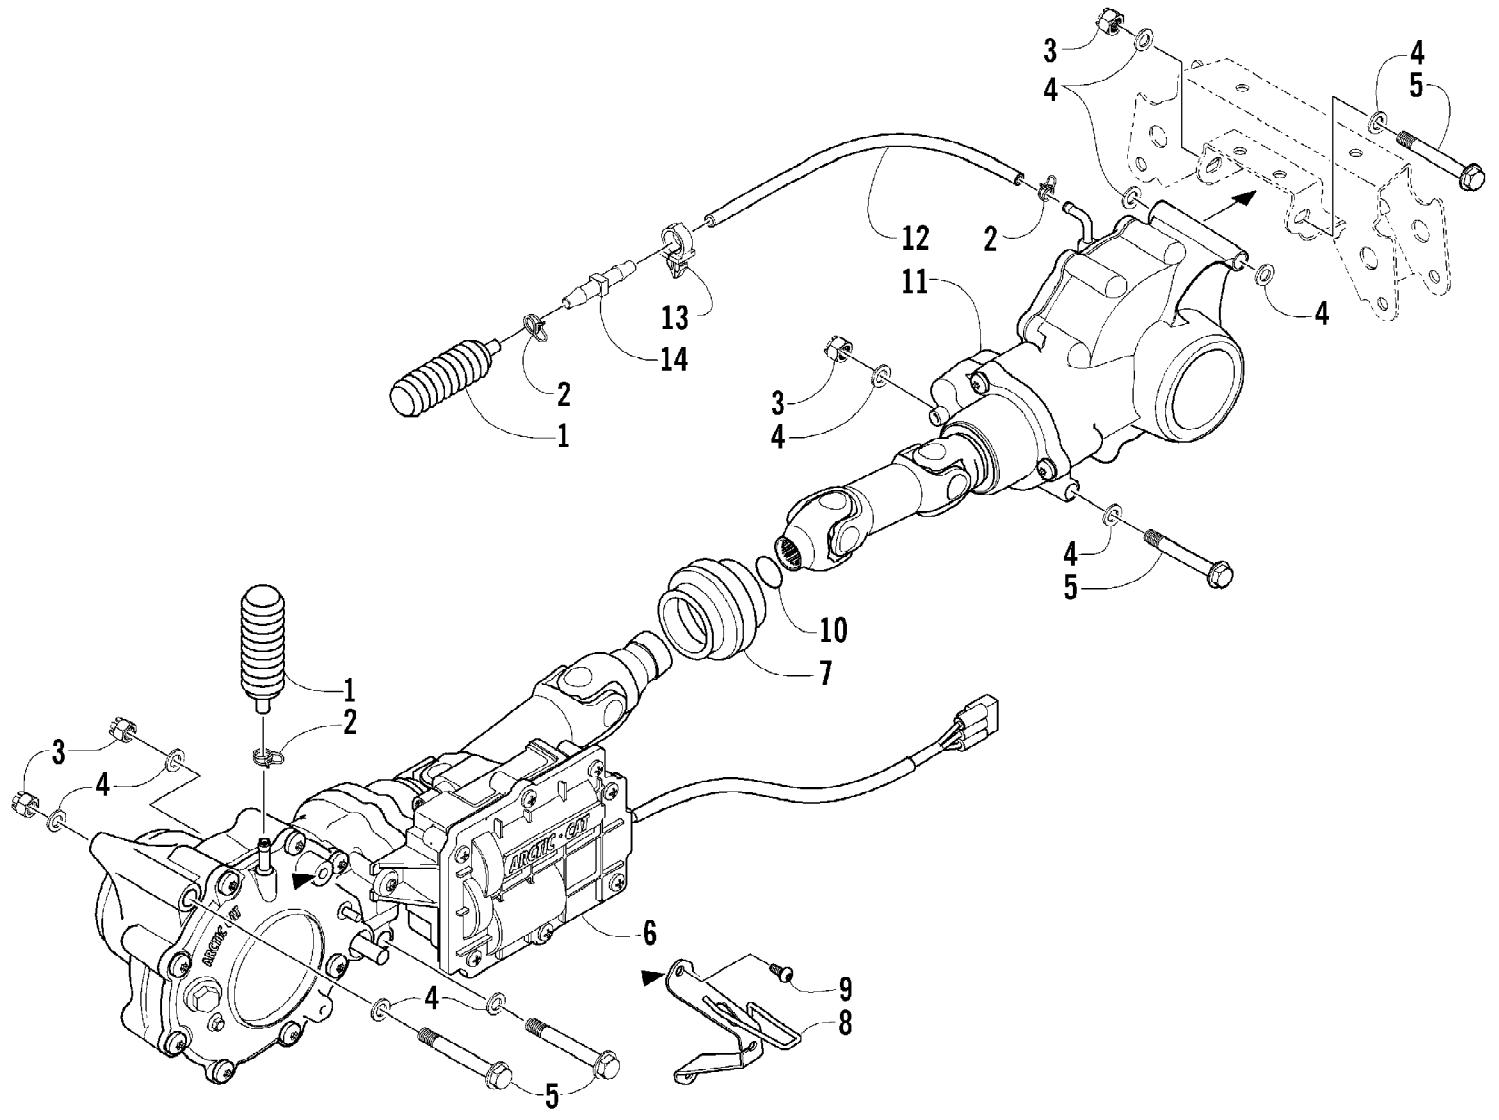

2005 ATV 650 V-2 4X4 FIS GREEN LE (A2005IBR4BUSM)
DRIVE CLUTCH

Page 29 of 97

Ref #	Part Number	Qty	S/P/F	Description
1	3201-236	1	S	Clutch, Drive (inc. 2-14)
2	3201-164	AR	S	Cover Assembly - STD
2	3201-162	AR	F	Cover Assembly - Red
2	3201-163	AR	S/F	Cover Assembly - Blue
3	3201-112	8		Screw, Cap
4	3201-304	2		Pin
5	3201-360	1		Spring
6	3201-291	1		Spacer
7	3201-229	1		Spider Assembly
8	3201-222	8		Shoe - 7.4 mm
8	3201-220	AR		Shoe - 7.2 mm
8	3201-221	AR		Shoe - 7.3 mm
8	3201-223	AR		Shoe - 7.5 mm
8	3201-224	AR		Shoe - 7.6 mm
8	3201-225	AR		Shoe - 7.7 mm
8	3201-226	AR		Shoe - 7.8 mm
8	3201-227	AR		Shoe - 7.9 mm
8	3201-228	AR		Shoe - 8.0 mm
9	3201-203	4		Weight, Ramp
10	3201-306	4		Pin
11	3201-276	8		Nut, Lock
12	3201-296	1		Bushing
13	3201-245	1		Sheave, Movable
14	3201-248	1		Sheave, Stationary
15	3201-402	1		Washer
16	3201-399	2		Washer, Spring
17	3201-370	1		Bolt