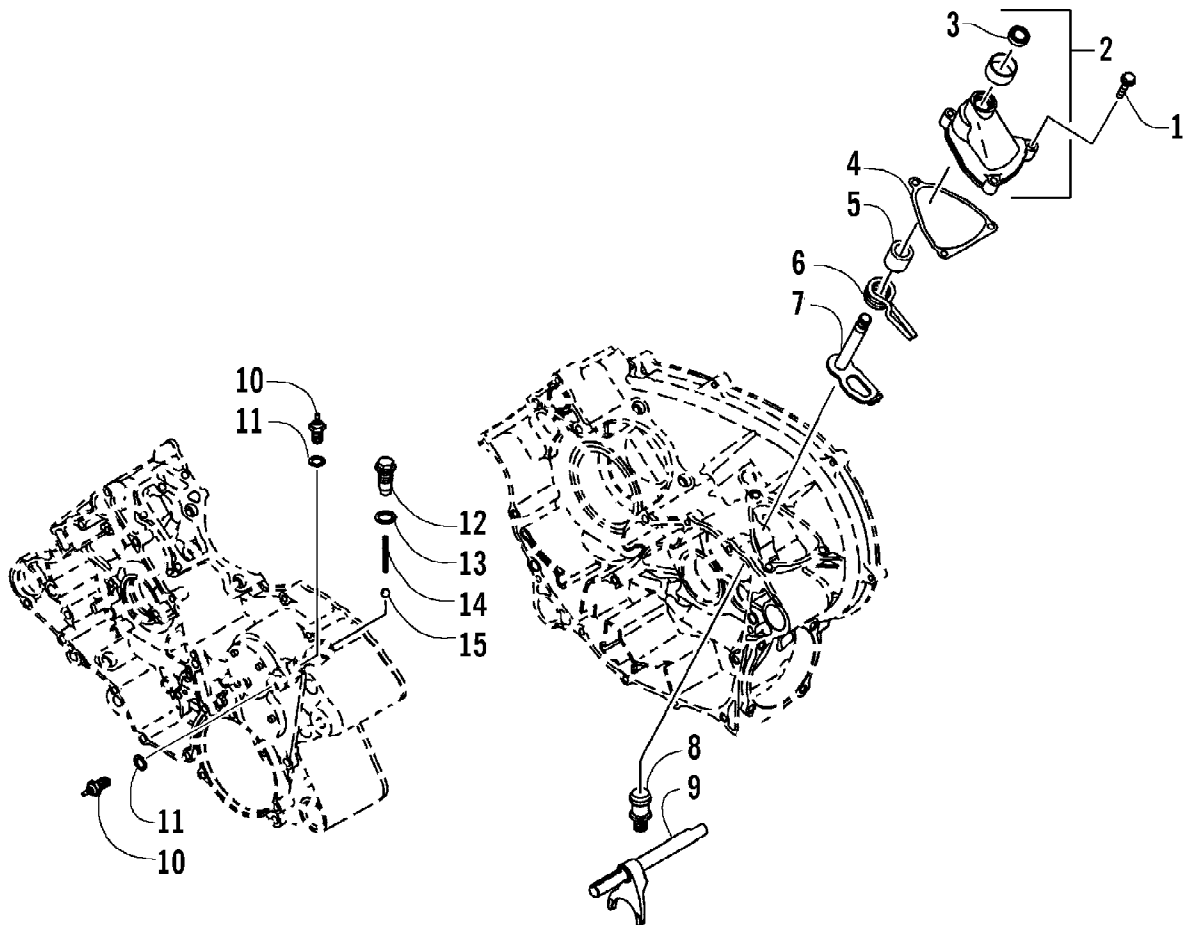

2005 ATV 650 V-2 4X4 FIS GREEN LE (A2005IBR4BUSM)
GEAR SHIFTING ASSEMBLY

Page 52 of 97

Ref #	Part Number	Qty	S/P/F	Description
1	3201-146	3		Screw, Cap
2	3201-160	1		Cover, Shift Lever - Assembly (inc. 3)
3	3201-447	1		Seal, Oil
4	3201-067	1		Gasket, Shift Lever Cover
5	3201-109	1		Guide
6	3201-363	1		Spring, Shift Lever
7	3201-124	1	S	Lever, Shift
8	3201-375	1		Bolt, Shift Rod
9	3201-219	1		Rod, Shift
10	3201-121	2		Switch, Neutral - Assembly
11	3201-348	2		Gasket
12	3201-372	1		Bolt
13	3201-066	1		Gasket, Rocker Shaft
14	3201-361	1		Spring
15	3201-249	1		Ball, Steel