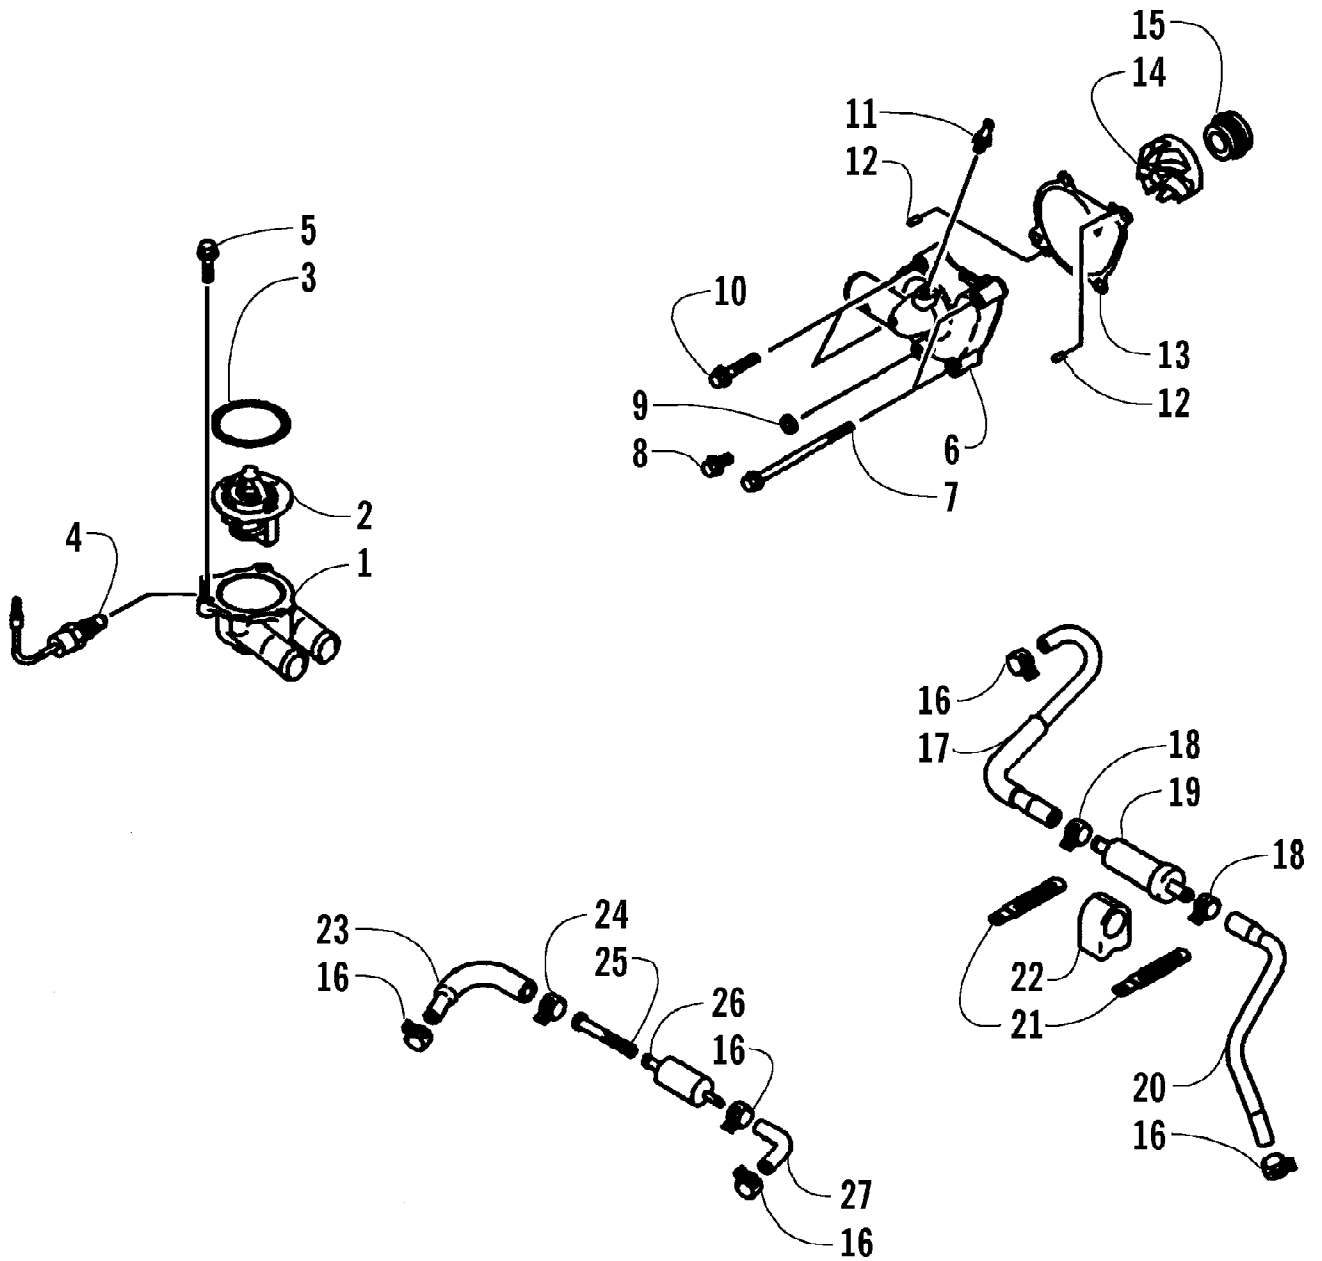

FR

RR

2005 ATV 650 V-2 4X4 FIS GREEN CA (A2005IBR4BCAG)  
VALVE ASSEMBLY

Page 89 of 95

Ref #	Part Number	Qty	S/P/F	Description
1	3201-406	4	/P	Valve, Intake
2	3201-407	4	S	Valve, Exhaust
3	3201-322	8		Seal, Oil
4	3201-169	8		Seat, Spring
5	3201-233	8		Spring, Engine Valve
6	3201-078	8		Retainer, Valve Spring
7	3201-079	16		Collet
8	3201-080	2		Arm, Rocker - Exhaust
9	3201-270	8		Screw
10	3201-275	8		Nut
11	3201-081	2		Arm, Rocker - Intake
12	3201-401	4		Washer, Rocker Arm
13	3201-411	4		Shaft, Rocker
14	3201-413	4		Plug, Drain
15	3201-412	4		Gasket