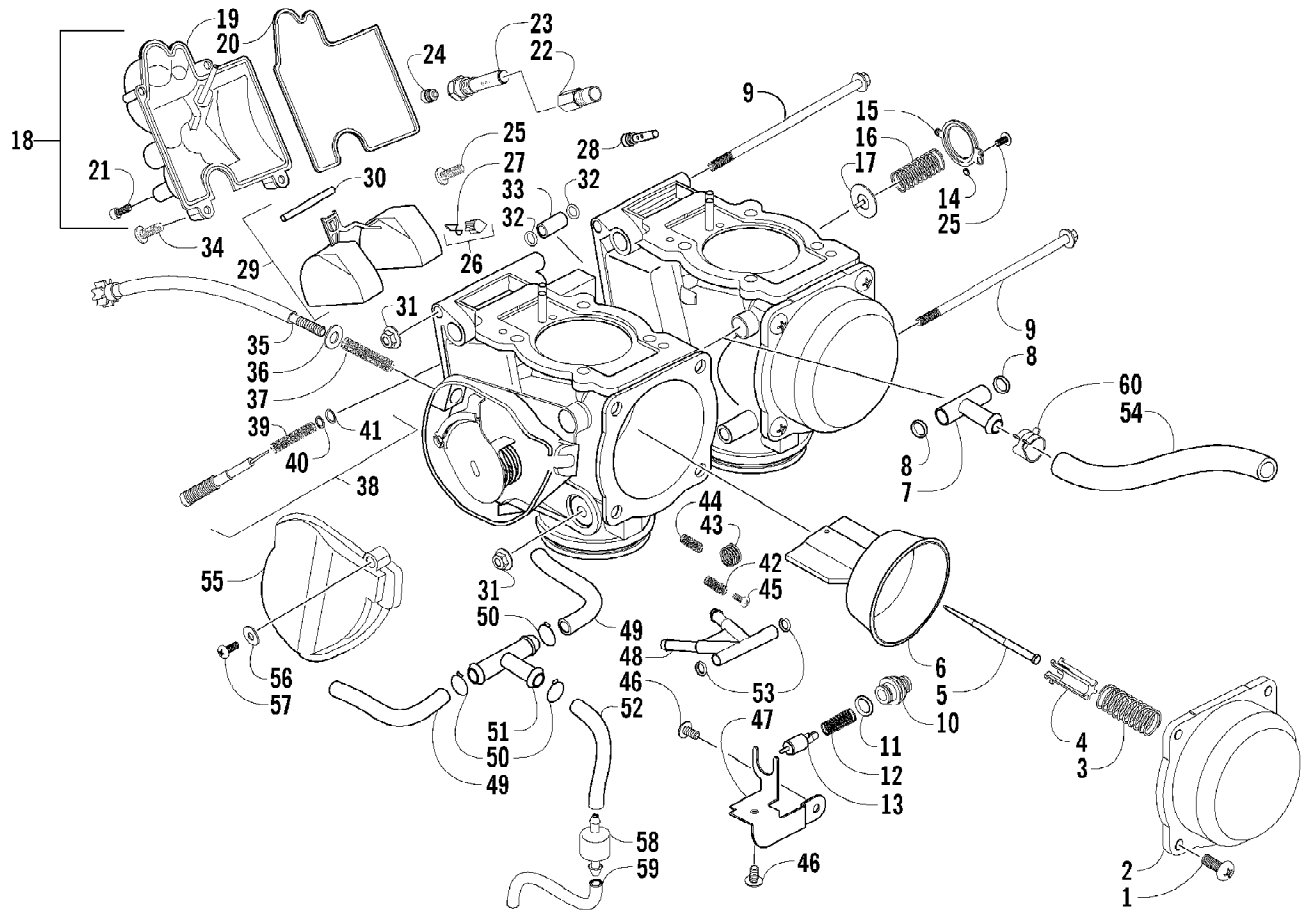

2005 ATV 650 V-2 4X4 FIS GREEN CA (A2005IBR4BCAG)  
CAMSHAFTS/TENSIONER ASSEMBLY

2005 ATV 650 V-2 4X4 FIS GREEN CA (A2005IBR4BCAG)  
CAMSHAFTS/TENSIONER ASSEMBLY

Page 8 of 95

Ref #	Part Number	Qty	S/P/F	Description
1	3201-238	1		Camshaft Assembly - Front
1	3201-239	1		Camshaft Assembly - Rear
2	3201-083	2		Sprocket, Camshaft - 34T
3	3201-214	4		Circlip
4	3201-093	4	S	Bolt
5	3201-415	2	S/P	Chain, Camshaft
6	3201-106	4		Weight
7	3201-364	2		Spring
8	3201-146	6		Screw, Cap
9	3201-085	2		Tensioner, Cam - Assembly
10	3201-331	2		O-Ring
11	3201-116	1		Shaft, Chain Guide - Front
11	3201-117	1		Shaft, Chain Guide - Rear
12	3201-070	1		Gasket
13	3201-089	2		Guide, Chain - Slack
14	3201-088	2		Guide, Chain - Tension
15	3201-209	1		Washer
16	3201-417	1		Shaft, Secondary
17	3201-414	1	S	Chain, Secondary Shaft
18	3201-416	1		Sprocket, Secondary Shaft - 21T and 17T
19	3201-418	1		Circlip
20	3201-098	2		Bolt
21	3201-158	1		Plate, Position - Drive
22	3201-090	1	/P	Guide, Chain - Tension
23	3201-092	1		Guide, Chain - Slack
24	3201-379	2		Bolt
25	3201-298	1		Ring, Snap
26	3201-086	1		Tensioner, Secondary - Assembly