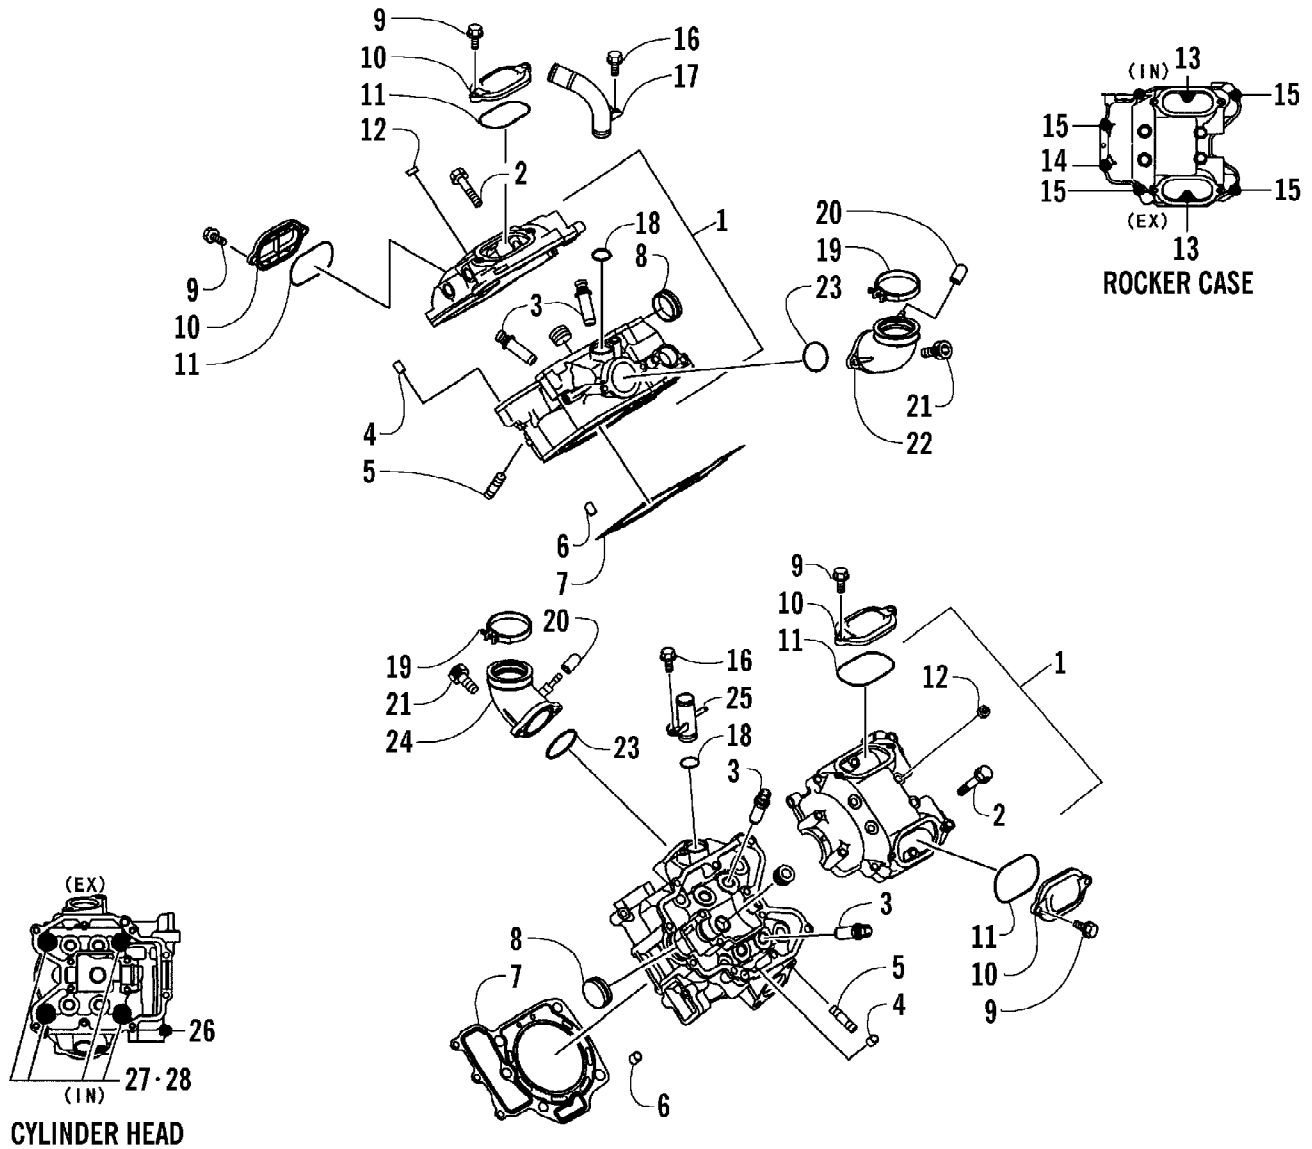

2005 ATV 650 V-2 4X4 FIS GREEN CA (A2005IBR4BCAG)
CYLINDER HEAD ASSEMBLY

2005 ATV 650 V-2 4X4 FIS GREEN CA (A2005IBR4BCAG)
CYLINDER HEAD ASSEMBLY

Page 23 of 95

Ref #	Part Number	Qty	S/P/F	Description
1	3201-409	1		Head, Cylinder - Front (inc. 2-3)
1	3201-410	1		Head, Cylinder - Rear (inc. 2-3)
2	3201-368	8		Bolt
3	3201-216	AR		Guide, Valve
4	3201-304	4		Pin
5	3201-264	4		Stud
6	3201-307	4		Pin
7	3201-061	2	S	Gasket, Head
8	3201-353	2		Plug
9	3201-036	8		Screw, Cap
10	3201-075	4		Cap, Rocker Case
11	3201-342	4	S	O-Ring
12	3201-071	8		Gasket
13	3201-140	4		Screw, Cap
14	3201-145	4		Screw, Cap
15	3201-146	8		Screw, Cap
16	3201-144	2		Screw, Cap
17	3201-046	1		Pipe, Water
18	3201-048	2		O-Ring
19	3201-049	2		Clamp
20	3201-354	2		Plug
21	3201-099	4		Bolt
22	3201-172	1		Holder, Carburetor - Front
23	3201-337	2		O-Ring
24	3201-173	1		Holder, Carburetor - Rear
25	3201-047	1		Pipe, Water
26	3201-150	2		Screw, Cap
27	3201-377	8		Bolt
28	3201-279	8		Washer