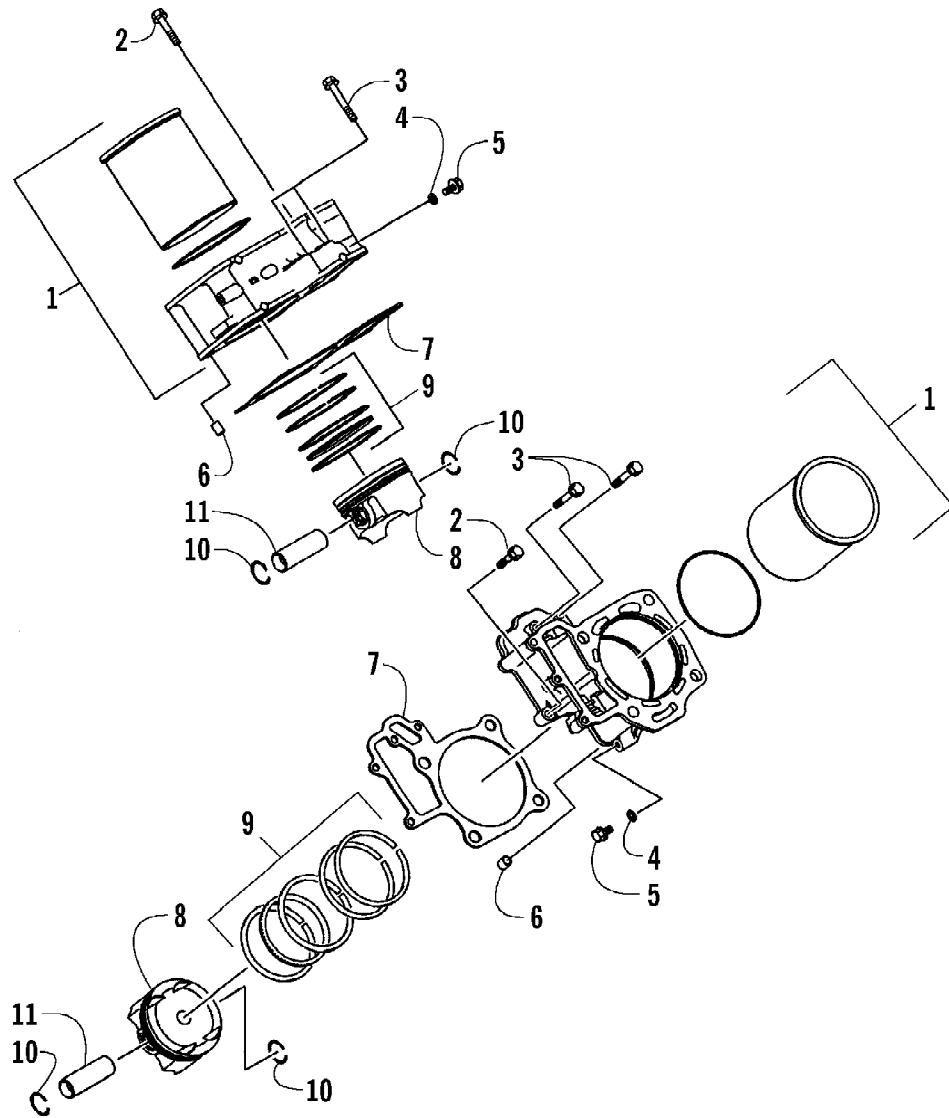

2005 ATV 650 V-2 4X4 FIS GREEN CA (A2005IBR4BCAG)
CYLINDER/PISTON ASSEMBLY

Page 25 of 95

Ref #	Part Number	Qty	S/P/F	Description
1	3201-062	1		Cylinder, Engine - Front
1	3201-063	1		Cylinder, Engine - Rear
2	3201-146	2		Screw, Cap
3	3201-147	4		Screw, Cap
4	3201-281	2		Washer
5	3201-144	2		Screw, Cap
6	3201-307	4		Pin
7	3201-069	2		Gasket, Cylinder Base
8	3201-100	2		Piston, Engine
8	3201-104	AR	F	Piston, Engine (Oversized 0.50 mm)
9	3201-102	2		Ring, Set, Piston
9	3201-103	AR	F	Ring, Set, Piston (Oversized 0.50 mm)
10	3201-299	4		Ring, Snap
11	3201-101	2		Pin, Piston