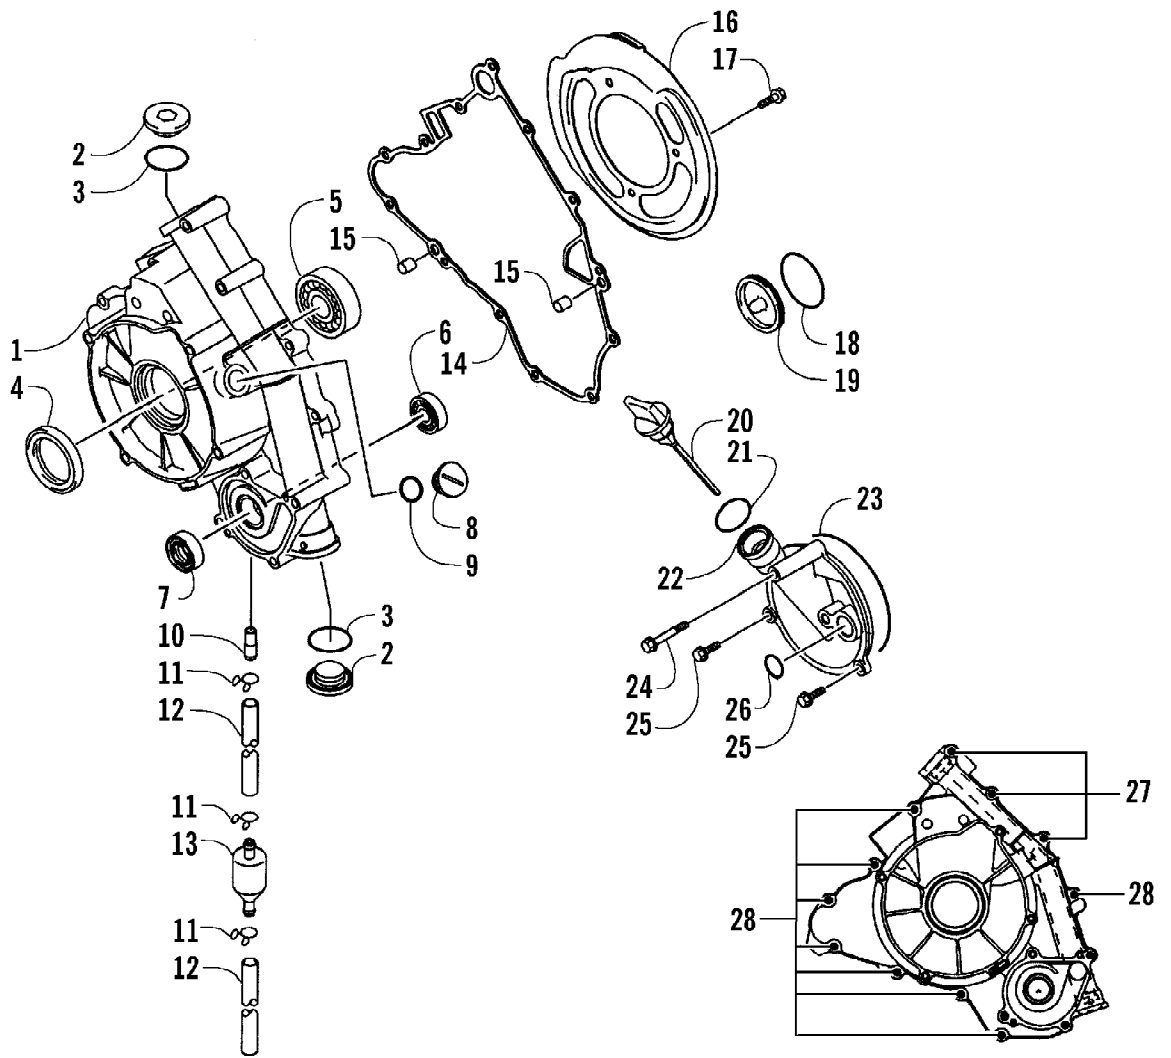

2005 ATV 650 V-2 4X4 FIS GREEN CA (A2005IBR4BCAG)
ENGINE COVERS

Page 37 of 95

Ref #	Part Number	Qty	S/P/F	Description
1	3201-432	1		Cover, Magneto
2	3201-351	2		Plug
3	3201-332	2		O-Ring
4	3201-329	1		Seal, Oil
5	3201-313	1		Bearing
6	3201-311	1		Bearing
7	3201-323	1		Seal, Oil
8	3201-350	1		Plug, Cover
9	3201-333	1		O-Ring
10	3201-266	1		Fitting
11	3201-052	3		Clamp, Hose
12	3201-051	2		Hose
13	3201-050	1		Breather
14	3201-072	1		Gasket
15	3201-304	2		Pin
16	3201-168	1		Cover, Drive
17	3201-144	3		Screw, Cap
18	3201-028	1	/P	O-Ring
19	3201-074	1		Cap
20	3201-175	1		Cap, Oil Filler
21	3201-344	1		O-Ring
22	3201-166	1		Cover
23	3201-341	1		O-Ring
24	3201-149	1		Screw, Cap
25	3201-036	2		Screw, Cap
26	3201-258	1		O-Ring
27	3201-148	3		Screw, Cap
28	3201-146	8		Screw, Cap