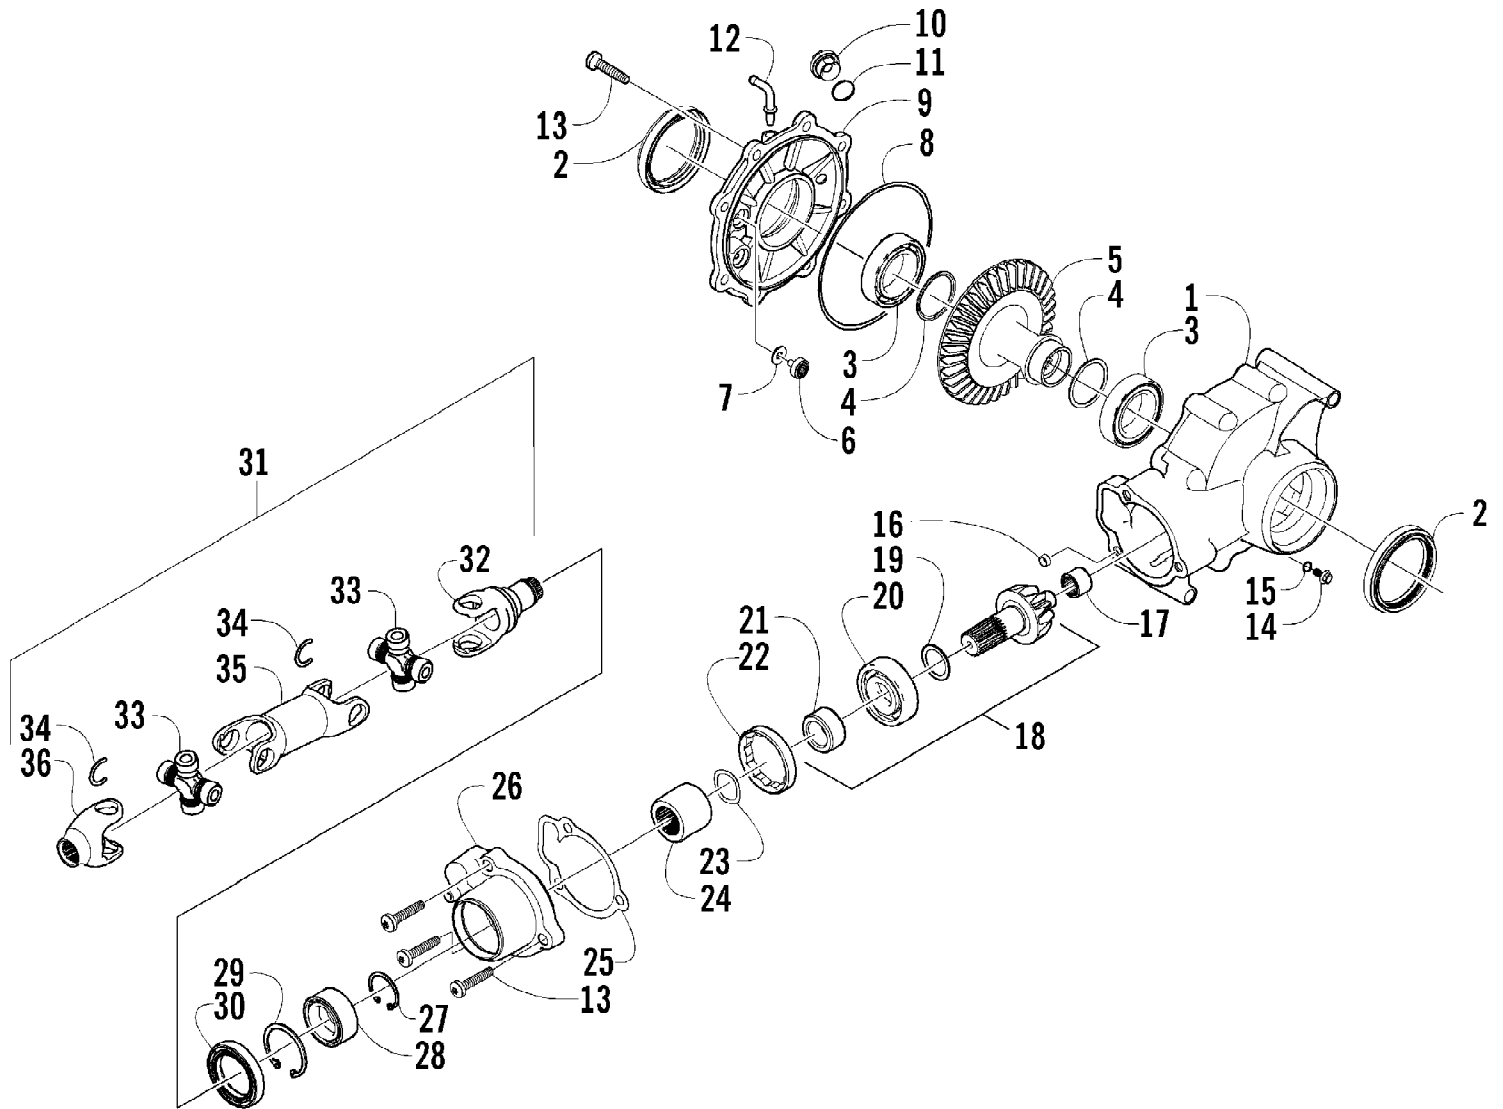

2005 ATV 650 V-2 4X4 FIS GREEN CA (A2005IBR4BCAG)
REAR DRIVE GEARCASE ASSEMBLY

Page 66 of 95

Ref #	Part Number	Qty	S/P/F	Description
	0502-616	1		Gearcase Assembly
1	0502-622	1		Housing, Gearcase
2	0402-394	2	S	Seal
3	0402-393	2		Bearing
4	0402-405	AR		Shim
4	0402-406	AR		Shim
4	0402-407	AR		Shim
4	0402-408	AR		Shim
4	0402-409	AR		Shim
5	1402-032	1		Gear, Ring - 36T
6	0402-326	1		Button, Thrust
7	0402-429	AR		Shim
7	0402-430	AR		Shim
7	0402-431	AR		Shim
7	0402-432	AR		Shim
7	0402-433	AR		Shim
8	0423-149	1		O-Ring
9	0502-346	1		Cover, Gearcase
10	0402-333	1	/P	Plug, Fill (inc. 11)
11	0423-154	1		O-Ring
12	1402-102	1		Fitting
13	0423-118	11		Screw, Self-Tapping
14	1402-210	1	/P	Plug, Magnetic (inc. 15)
15	0423-153	1		O-Ring
16	0402-411	1		Pin, Dowel
17	0402-328	1		Bearing
18	0502-123	1		Gear, Pinion - Assembly - 10T (inc. 19-21)
19	0402-424	AR		Shim
19	0402-425	AR		Shim
19	0402-426	AR		Shim
19	0402-427	AR		Shim
19	0402-428	AR		Shim
20	0402-327	1		Bearing
21	0402-336	1		Collar, Retaining
22	0402-331	1		Collar, Lock
23	0402-982	1		Washer, Wave
24	0402-981	1		Collar, Shaft
25	0402-947	1		Gasket, Flange
26	0502-529	1		Housing, Pinion
27	0423-417	1		Ring, Retaining
28	1402-043	1		Bearing
29	0423-423	1		Ring, Retaining
30	1402-011	1		Seal
31	0502-382	1		Driveshaft Assembly (inc. 32-36)
32	0502-518	1		Yoke, Rear
33	0402-944	2	/P	Joint, Universal (inc. 34)
34	0423-395	8		Ring, Retaining
35	0502-525	1		Driveshaft
36	0502-522	1		Yoke, Rear Slip