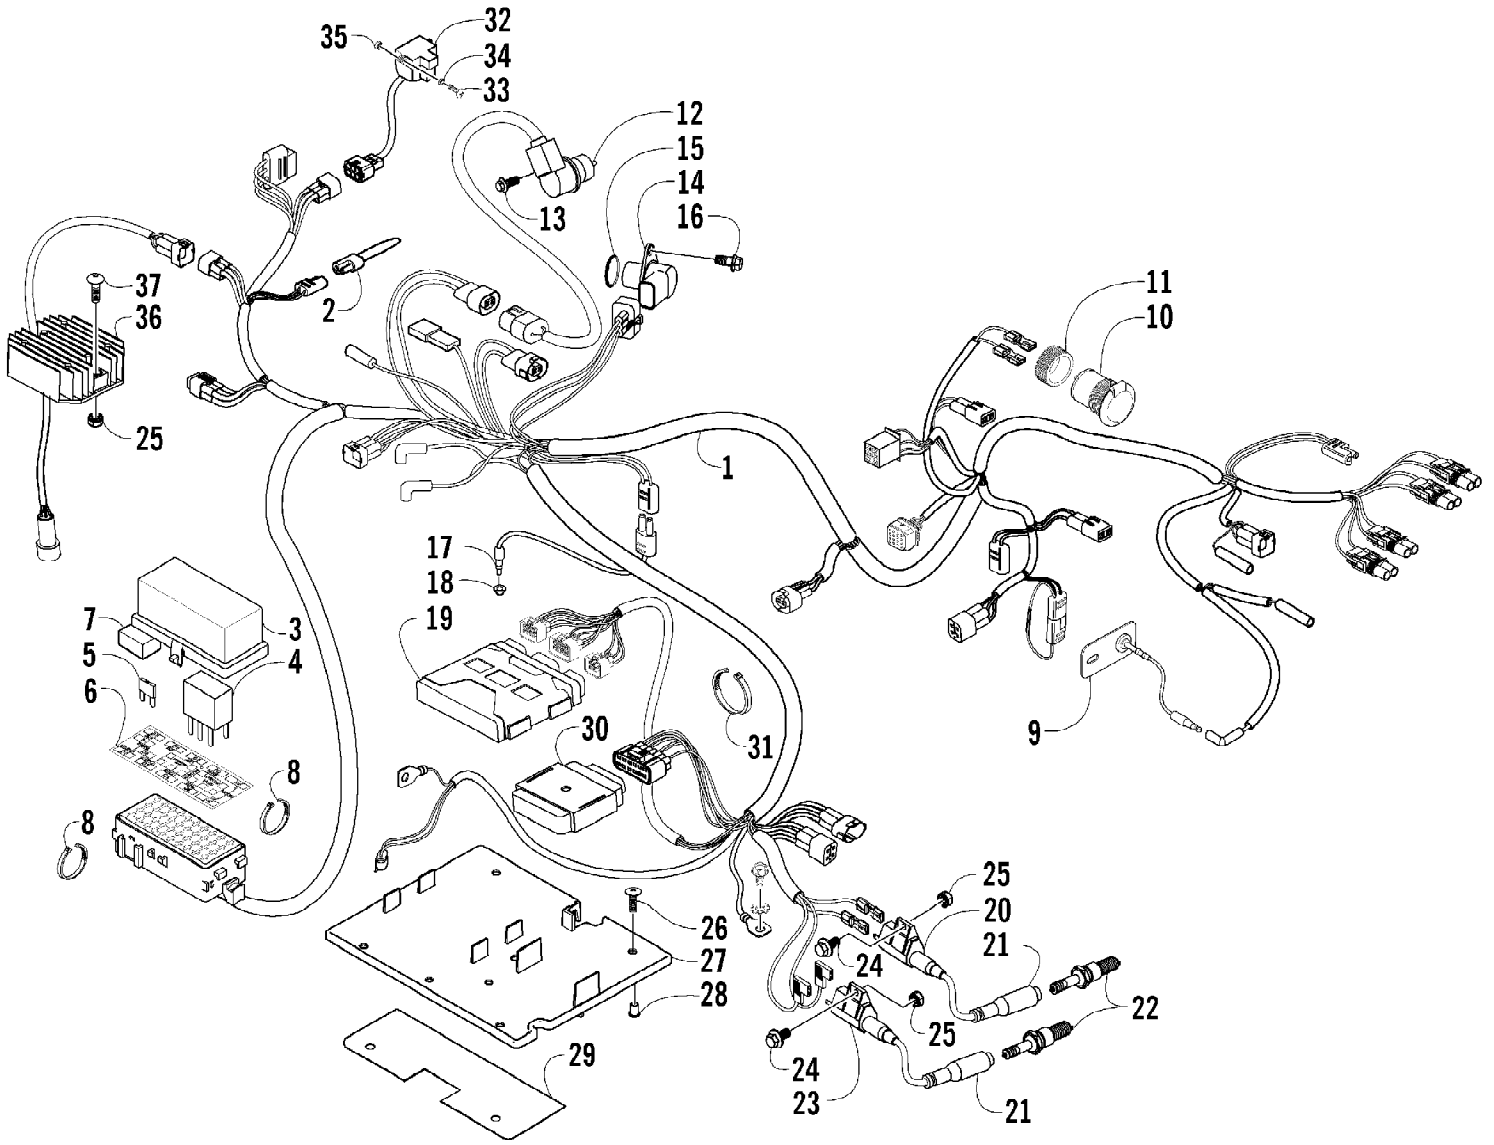

2005 ATV 650 V-2 4X4 FIS GREEN CA (A2005IBR4BCAG)  
WIRING HARNESS ASSEMBLY

2005 ATV 650 V-2 4X4 FIS GREEN CA (A2005IBR4BCAG)  
WIRING HARNESS ASSEMBLY

Page 95 of 95

Ref #	Part Number	Qty	S/P/F	Description
1	0486-157	1		Harness, Main (inc. 2-7 and two No. 8)
2	0486-164	1		Tether, Accessory Connector
3	0530-008	1		Cover, Fuse Block
4	0430-033	4		Relay (5-Pin) - 20 Amp
5	0430-032	5		Fuse - 10 Amp
5	0430-031	3		Fuse - 15 Amp
5	0430-030	2		Fuse - 30 Amp
6	0411-903	1		Decal, Fuse Block
7	0430-037	1		Holder, Fuse
8	0123-788	AR	/P	Cable Tie - 7.5 in.
9	0509-011	1	S	Diode Assembly
10	0445-022	1	S	Receptacle, 12V (inc. 11)
11	0445-034	1		Nut, Retainer
12	3201-191	1		Sensor, Reverse
13	3201-141	1		Screw, Cap
14	3201-190	1		Sensor, Speed (inc. 15)
15	3201-343	1		O-Ring
16	3201-036	1		Screw, Cap
17	0409-009	1		Switch, Brake - Assembly
18	0402-991	1		Retainer, Switch
19	3201-039	1		CDI
20	3201-010	1		Coil, Ignition - Front
21	3201-012	2		Cap, Spark Plug
22	0217-708	2		Spark Plug (NGK CR7E)
23	3201-011	1		Coil, Ignition - Rear
24	8476-620	2		Screw, Cap
25	0623-038	4		Nut w/Washer
26	0623-121	4		Screw, Machine
27	1406-697	1		Tray, Electrical
28	0123-010	4	/P	Nut, Expansion
29	0412-290	1		Shield, Heat
30	3201-040	1	S	Controller, Actuator
31	0123-903	4		Cable Tie - 11.5 in.
32	0409-064	1		Switch, Invert Sensor
33	8468-425	2		Screw
34	0123-802	2		Washer, Flat
35	0423-493	2		Nut w/Washer
36	0430-035	1	S	Regulator, Voltage
37	8476-630	2		Screw, Machine