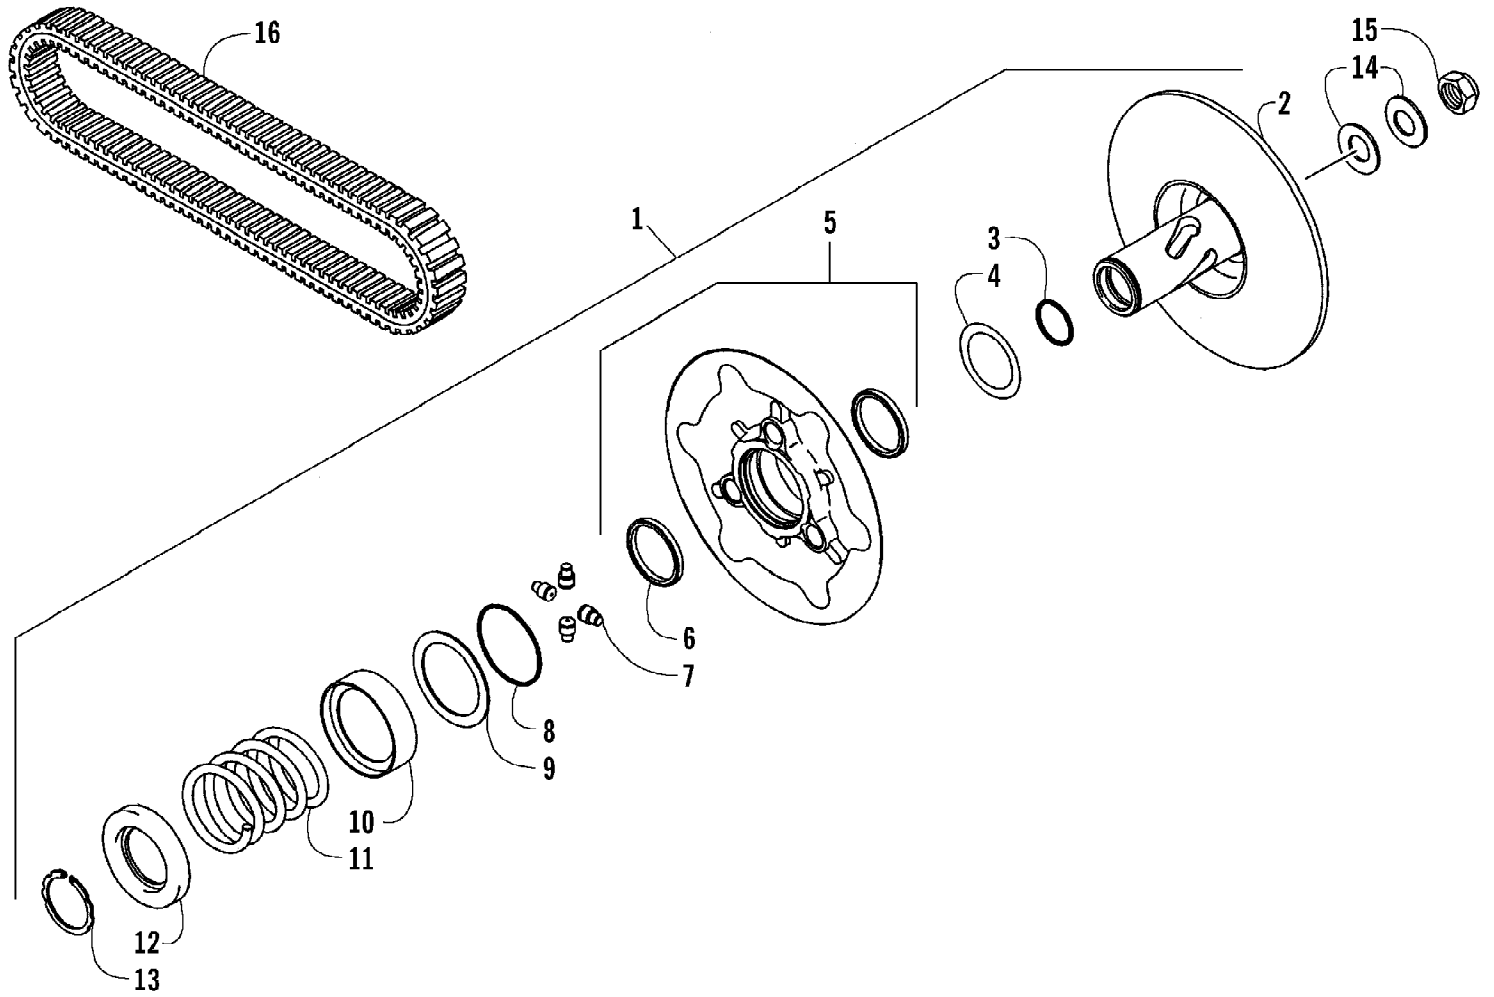

2005 ATV 650 V-2 4X4 FIS GREEN CA (A2005IBR4BCAG)
DRIVEN CLUTCH

Page 33 of 95

Ref #	Part Number	Qty	S/P/F	Description
1	3201-237	1		Clutch, Driven (inc. 2-13)
2	3201-246	1		Sheave, Stationary
3	3201-260	1		O-Ring
4	3201-284	1		Spacer - 1.00 mm
4	3201-282	AR		Spacer - 0.30 mm
4	3201-286	AR		Spacer - 0.60 mm
4	3201-287	AR		Spacer - 1.40 mm
4	3201-292	AR		Spacer - 0.80 mm
5	3201-247	1		Sheave, Movable (inc. 6)
6	3201-325	2		Seal, Oil
7	3201-358	4		Roller
8	3201-261	1		O-Ring
9	3201-232	1		Plate, Thrust
10	3201-171	1		Seat, Spring - Movable Sheave
11	3201-365	1		Spring - Yellow
12	3201-170	1		Seat, Spring
13	3201-300	1		Ring, Snap
14	3201-400	2		Washer
15	3201-404	1		Nut
16	3201-242	1	S	Belt