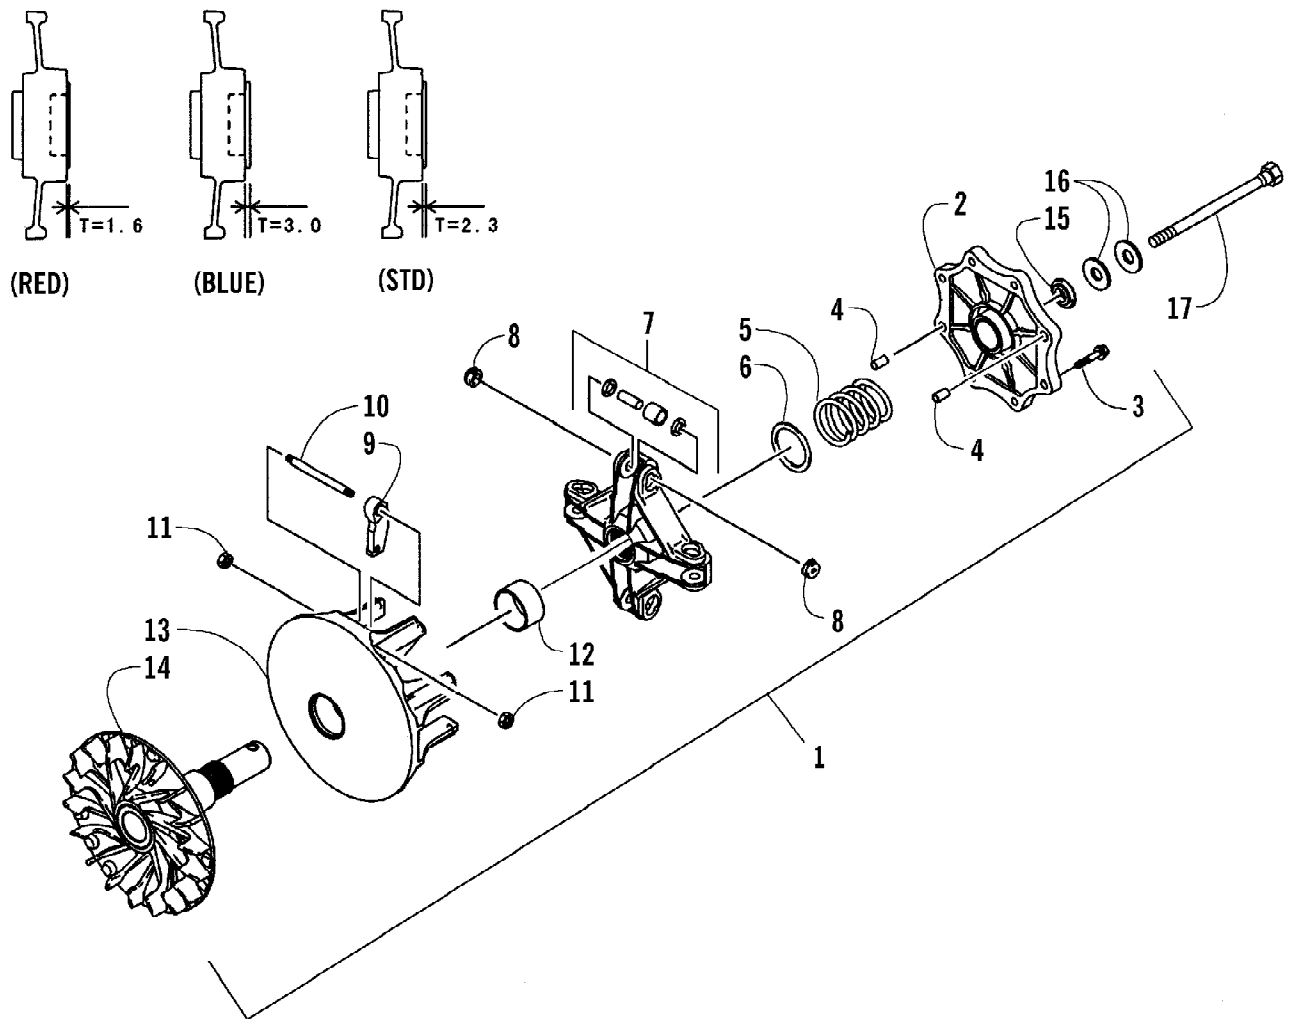

2005 ATV 650 V-2 4X4 FIS GREEN CA (A2005IBR4BCAG)
DRIVE CLUTCH

Page 29 of 95

Ref #	Part Number	Qty	S/P/F	Description
1	3201-236	1	S	Clutch, Drive (inc. 2-14)
2	3201-164	AR	S	Cover Assembly - STD
2	3201-162	AR	F	Cover Assembly - Red
2	3201-163	AR	S/F	Cover Assembly - Blue
3	3201-112	8		Screw, Cap
4	3201-304	2		Pin
5	3201-360	1		Spring
6	3201-291	1		Spacer
7	3201-229	1		Spider Assembly
8	3201-222	8		Shoe - 7.4 mm
8	3201-220	AR		Shoe - 7.2 mm
8	3201-221	AR		Shoe - 7.3 mm
8	3201-223	AR		Shoe - 7.5 mm
8	3201-224	AR		Shoe - 7.6 mm
8	3201-225	AR		Shoe - 7.7 mm
8	3201-226	AR		Shoe - 7.8 mm
8	3201-227	AR		Shoe - 7.9 mm
8	3201-228	AR		Shoe - 8.0 mm
9	3201-203	4		Weight, Ramp
10	3201-306	4		Pin
11	3201-276	8		Nut, Lock
12	3201-296	1		Bushing
13	3201-245	1		Sheave, Movable
14	3201-248	1		Sheave, Stationary
15	3201-402	1		Washer
16	3201-399	2		Washer, Spring
17	3201-370	1		Bolt