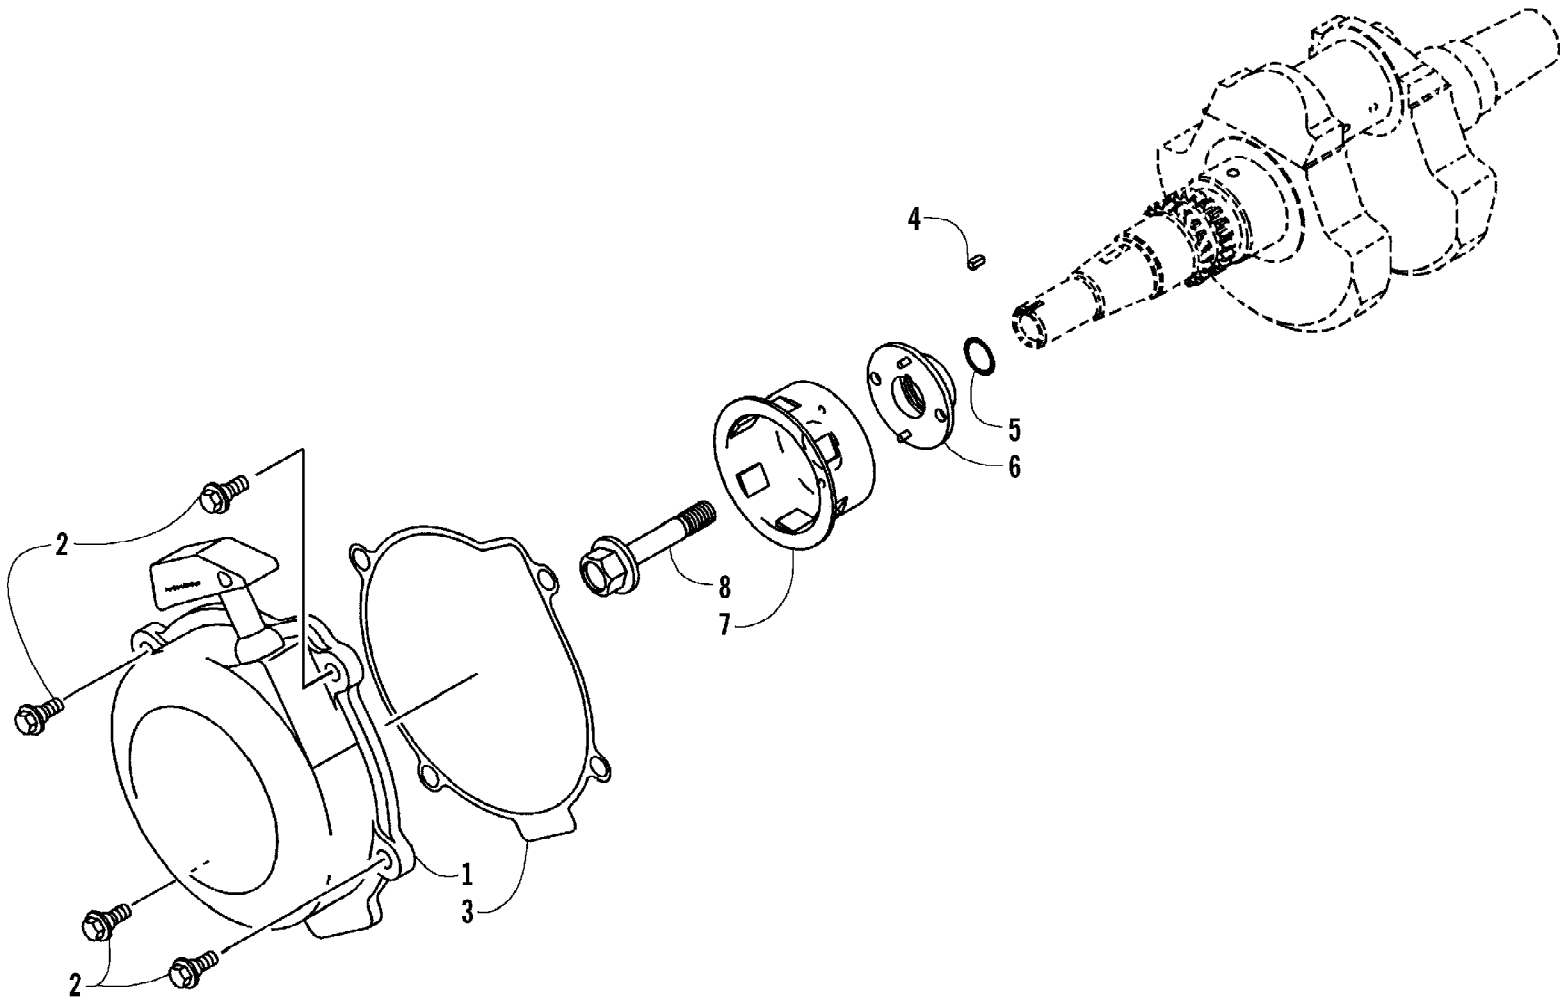

2005 ATV 650 V-2 4X4 FIS GREEN CA (A2005IBR4BCAG)
RECOIL STARTER

Page 70 of 95

Ref #	Part Number	Qty	S/P/F	Description
1	3201-235	1		Starter, Recoil
2	3201-380	4		Bolt
3	3201-073	1		Gasket, Recoil Starter
4	3201-302	1		Key
5	3201-334	1		O-Ring
6	3201-108	1		Boss
7	3201-234	1		Pulley, Starter
8	3201-369	1		Bolt