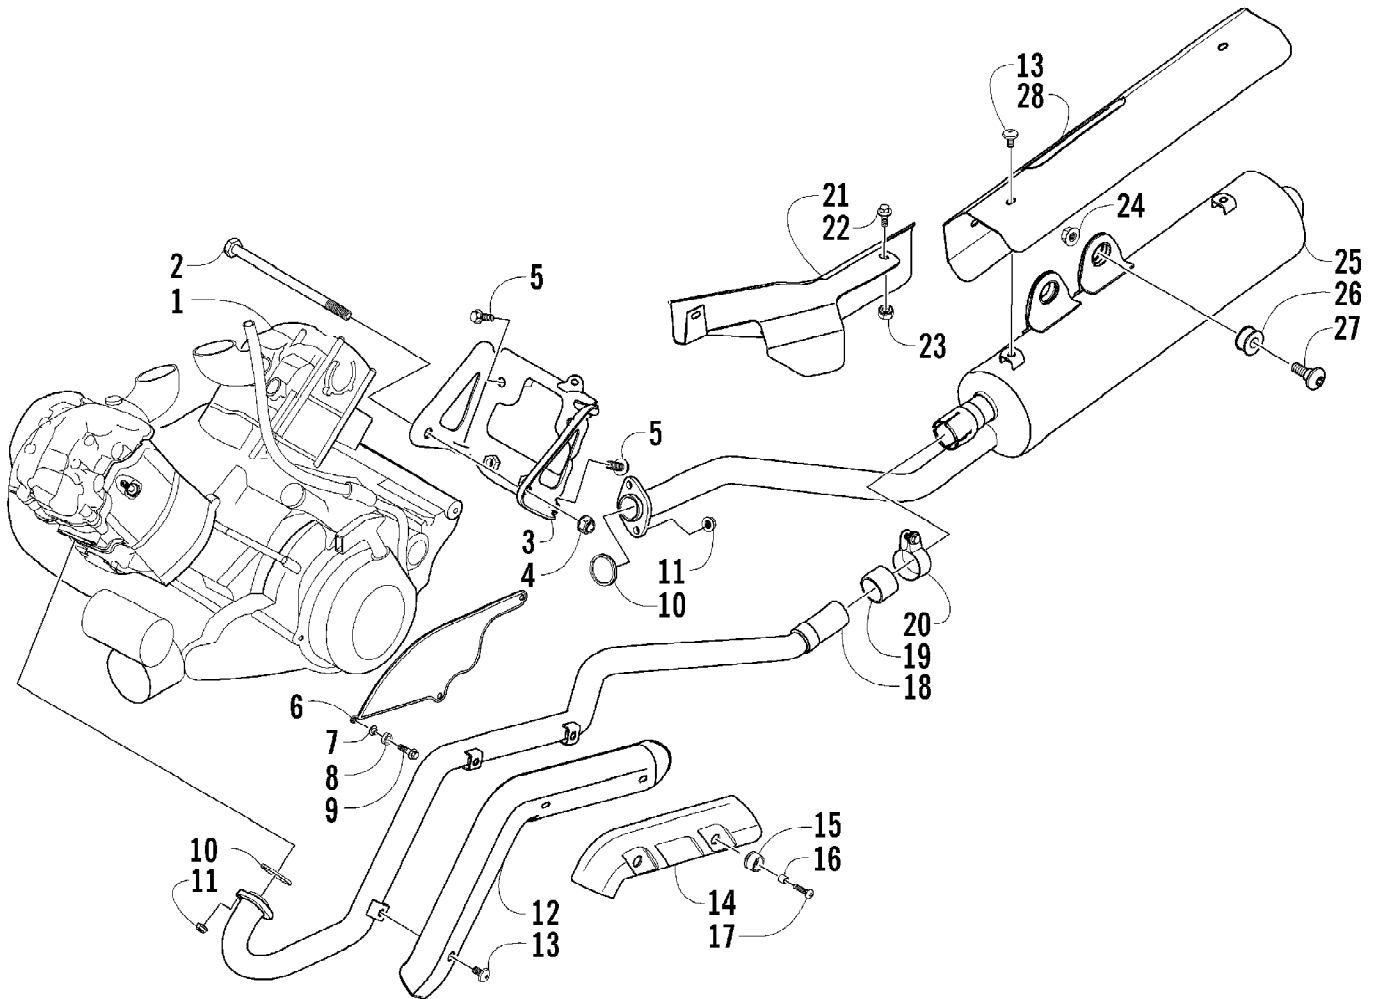

2005 ATV 650 V-2 4X4 FIS GREEN CA (A2005IBR4BCAG)  
DRIVEN CLUTCH

Page 33 of 95

Ref #	Part Number	Qty	S/P/F	Description
1	3201-237	1		Clutch, Driven (inc. 2-13)
2	3201-246	1		Sheave, Stationary
3	3201-260	1		O-Ring
4	3201-284	1		Spacer - 1.00 mm
4	3201-282	AR		Spacer - 0.30 mm
4	3201-286	AR		Spacer - 0.60 mm
4	3201-287	AR		Spacer - 1.40 mm
4	3201-292	AR		Spacer - 0.80 mm
5	3201-247	1		Sheave, Movable (inc. 6)
6	3201-325	2		Seal, Oil
7	3201-358	4		Roller
8	3201-261	1		O-Ring
9	3201-232	1		Plate, Thrust
10	3201-171	1		Seat, Spring - Movable Sheave
11	3201-365	1		Spring - Yellow
12	3201-170	1		Seat, Spring
13	3201-300	1		Ring, Snap
14	3201-400	2		Washer
15	3201-404	1		Nut
16	3201-242	1	S	Belt