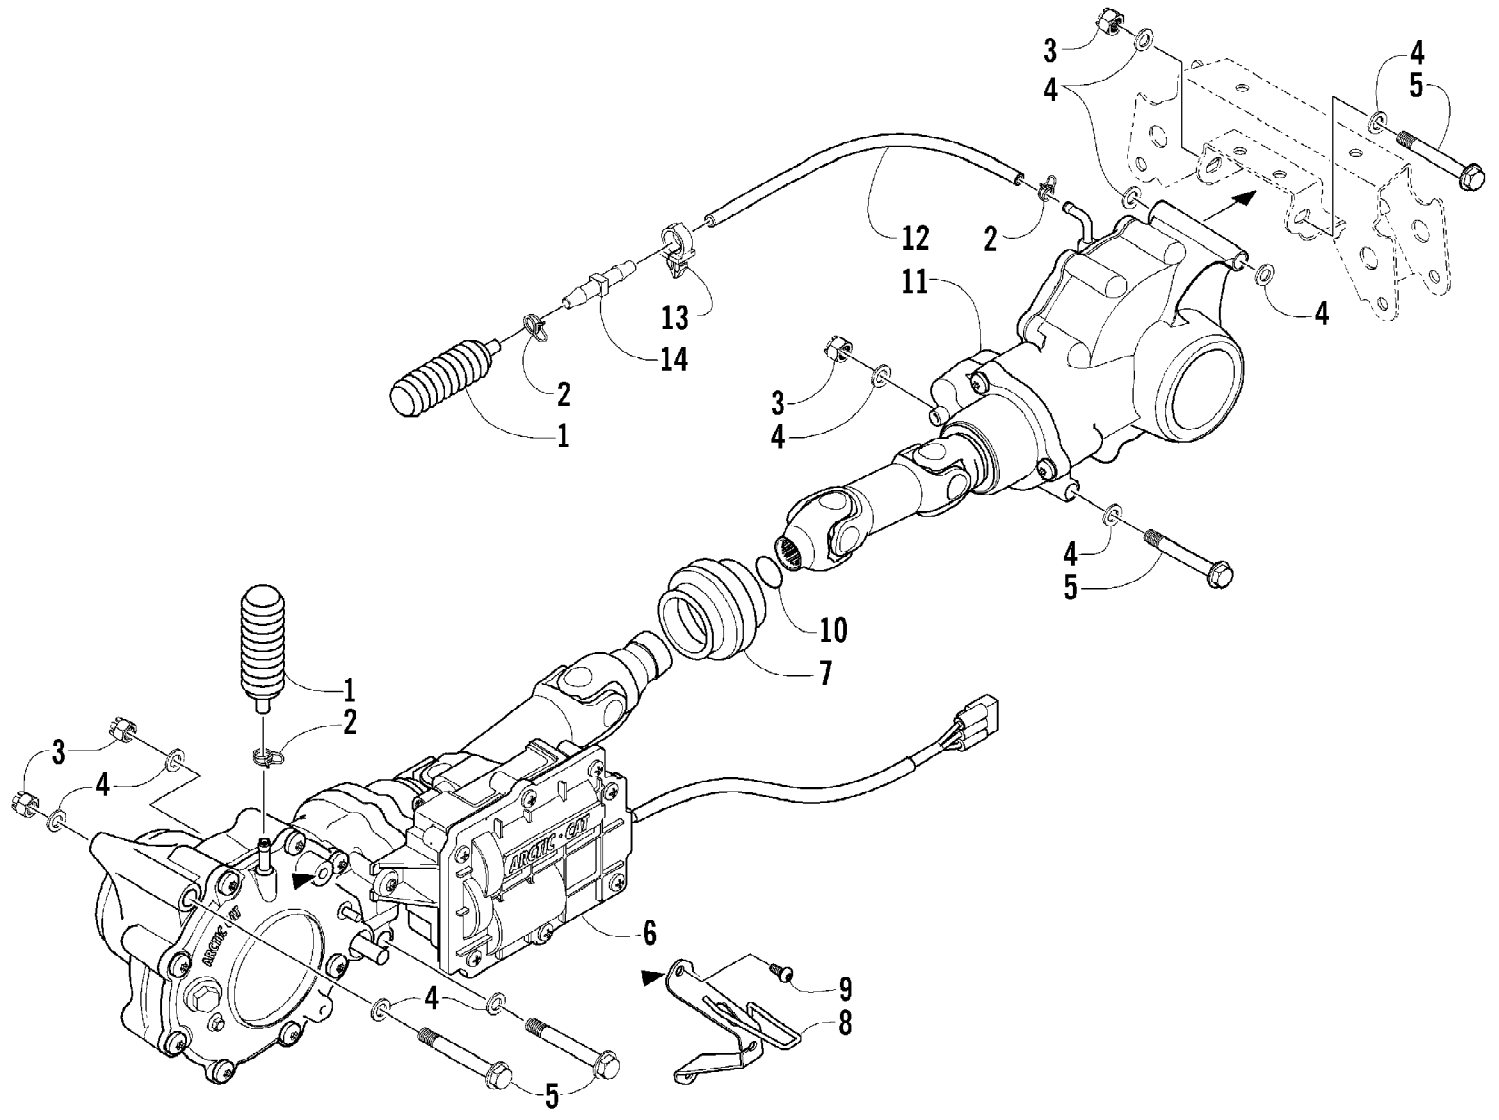

2005 ATV 650 V-2 4X4 FIS GREEN CA (A2005IBR4BCAG)  
DRIVE CLUTCH

Page 29 of 95

Ref #	Part Number	Qty	S/P/F	Description
1	3201-236	1	S	Clutch, Drive (inc. 2-14)
2	3201-164	AR	S	Cover Assembly - STD
2	3201-162	AR	F	Cover Assembly - Red
2	3201-163	AR	S/F	Cover Assembly - Blue
3	3201-112	8		Screw, Cap
4	3201-304	2		Pin
5	3201-360	1		Spring
6	3201-291	1		Spacer
7	3201-229	1		Spider Assembly
8	3201-222	8		Shoe - 7.4 mm
8	3201-220	AR		Shoe - 7.2 mm
8	3201-221	AR		Shoe - 7.3 mm
8	3201-223	AR		Shoe - 7.5 mm
8	3201-224	AR		Shoe - 7.6 mm
8	3201-225	AR		Shoe - 7.7 mm
8	3201-226	AR		Shoe - 7.8 mm
8	3201-227	AR		Shoe - 7.9 mm
8	3201-228	AR		Shoe - 8.0 mm
9	3201-203	4		Weight, Ramp
10	3201-306	4		Pin
11	3201-276	8		Nut, Lock
12	3201-296	1		Bushing
13	3201-245	1		Sheave, Movable
14	3201-248	1		Sheave, Stationary
15	3201-402	1		Washer
16	3201-399	2		Washer, Spring
17	3201-370	1		Bolt