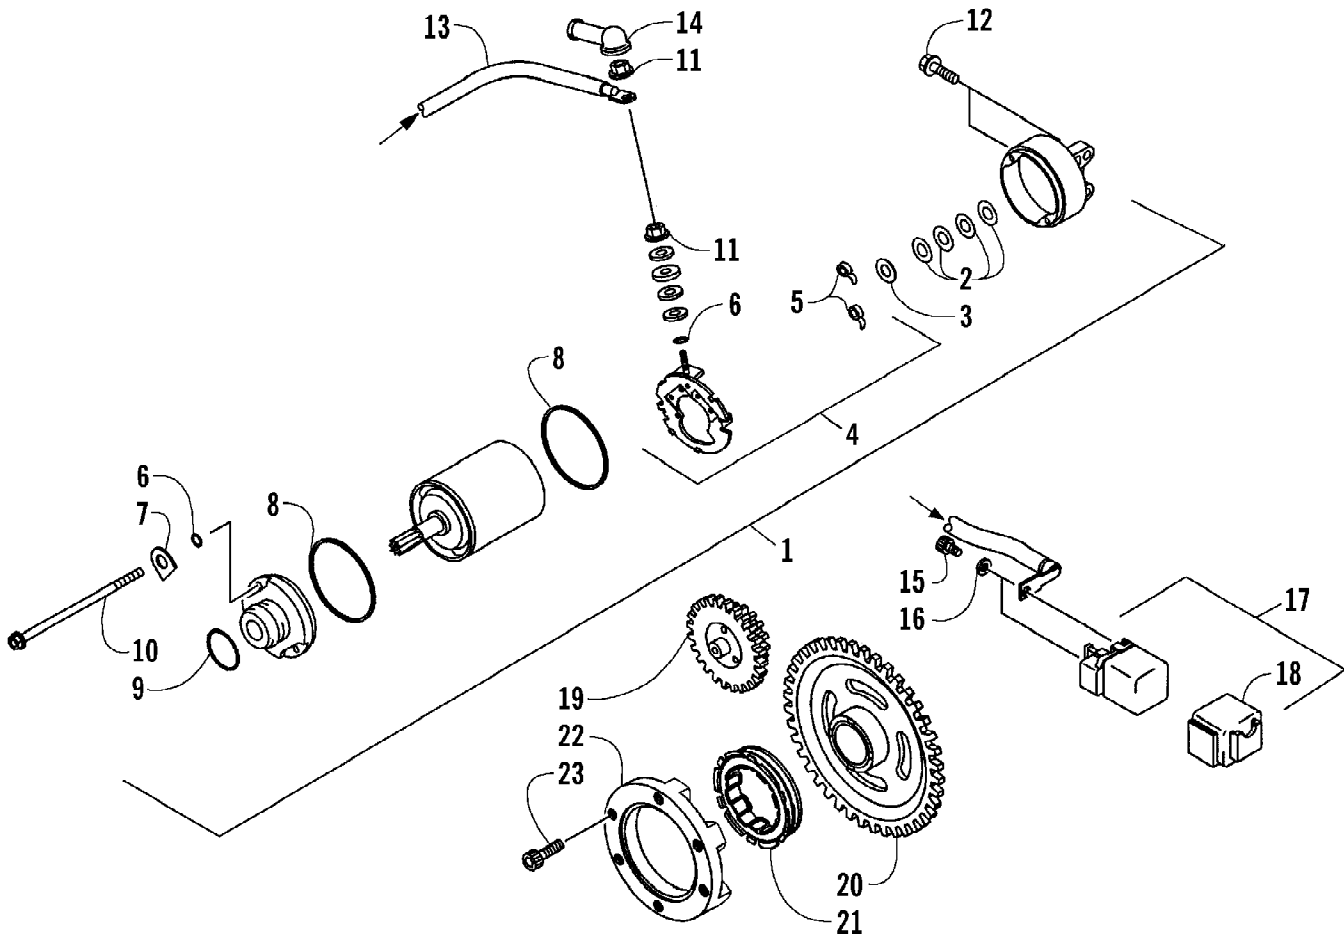

2005 ATV 650 V-2 4X4 FIS GREEN CA (A2005IBR4BCAG)
STARTER MOTOR

Page 79 of 95

Ref #	Part Number	Qty	S/P/F	Description
1	3201-189	1		Motor, Starter (inc. 2-10 and one No. 11)
2	3201-186	4		Washer
3	3201-277	1		Washer
4	3201-187	1		Brush Set (inc. 5, two No. 6, and one No. 11)
5	3201-188	2		Spring, Brush
6	3201-338	3		O-Ring
7	3201-278	2		Washer, Lock
8	3201-339	2		O-Ring
9	3201-335	1		O-Ring
10	3201-367	2		Bolt
11	3201-274	2		Nut
12	3201-146	2		Screw, Cap
13	3201-195	1		Wire, Lead
14	3201-185	1		Grommet, Starter Terminal
15	3201-097	2		Bolt
16	3201-210	2		Washer, Lock
17	3201-197	1		Switch, Magnetic (inc. 18)
18	3201-110	1		Holder
19	3201-200	1	S	Limiter, Starter
20	3201-174	1		Gear, Starter
21	3201-122	1		Clutch, One-way
22	3201-433	1		Race, One-way Clutch
23	3201-096	6		Bolt