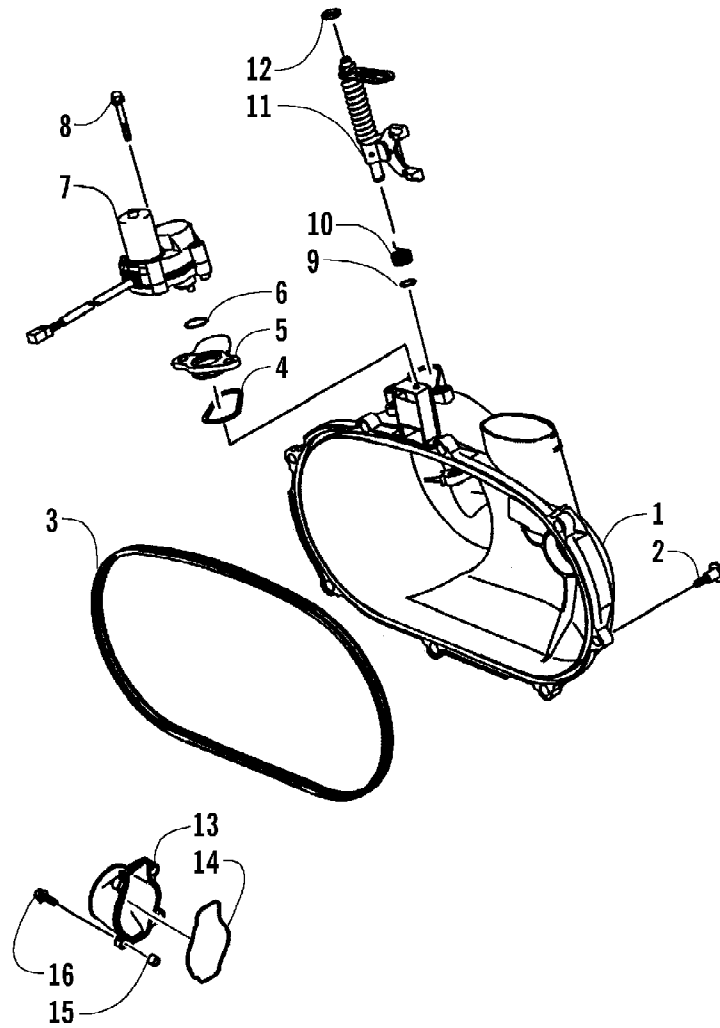

2005 ATV 650 V-2 4X4 FIS GREEN CA (A2005IBR4BCAG)
CLUTCH COVER

Page 15 of 95

Ref #	Part Number	Qty	S/P/F	Description
1	3201-161	1		Cover, Clutch
2	3201-371	8		Bolt
3	3201-202	1		Trim, Seal
4	3201-357	1		Seal
5	3201-167	1		Cover, Engine Brake
6	3201-259	1		O-Ring
7	3201-430	1	S	Actuator, Engine Brake
8	3201-431	3		Screw, Cap
9	3201-211	1		Circlip
10	3201-366	1		Spring
11	3201-429	1	/P	Lever Assembly - Unpainted
11	3201-427	AR	F	Lever Assembly - Yellow
11	3201-428	AR	F	Lever Assembly - Green
12	3201-280	1		Washer
13	3201-267	1		Fitting
14	3201-340	1		O-Ring
15	3201-378	4		Collar
16	3201-037	4		Screw, Cap