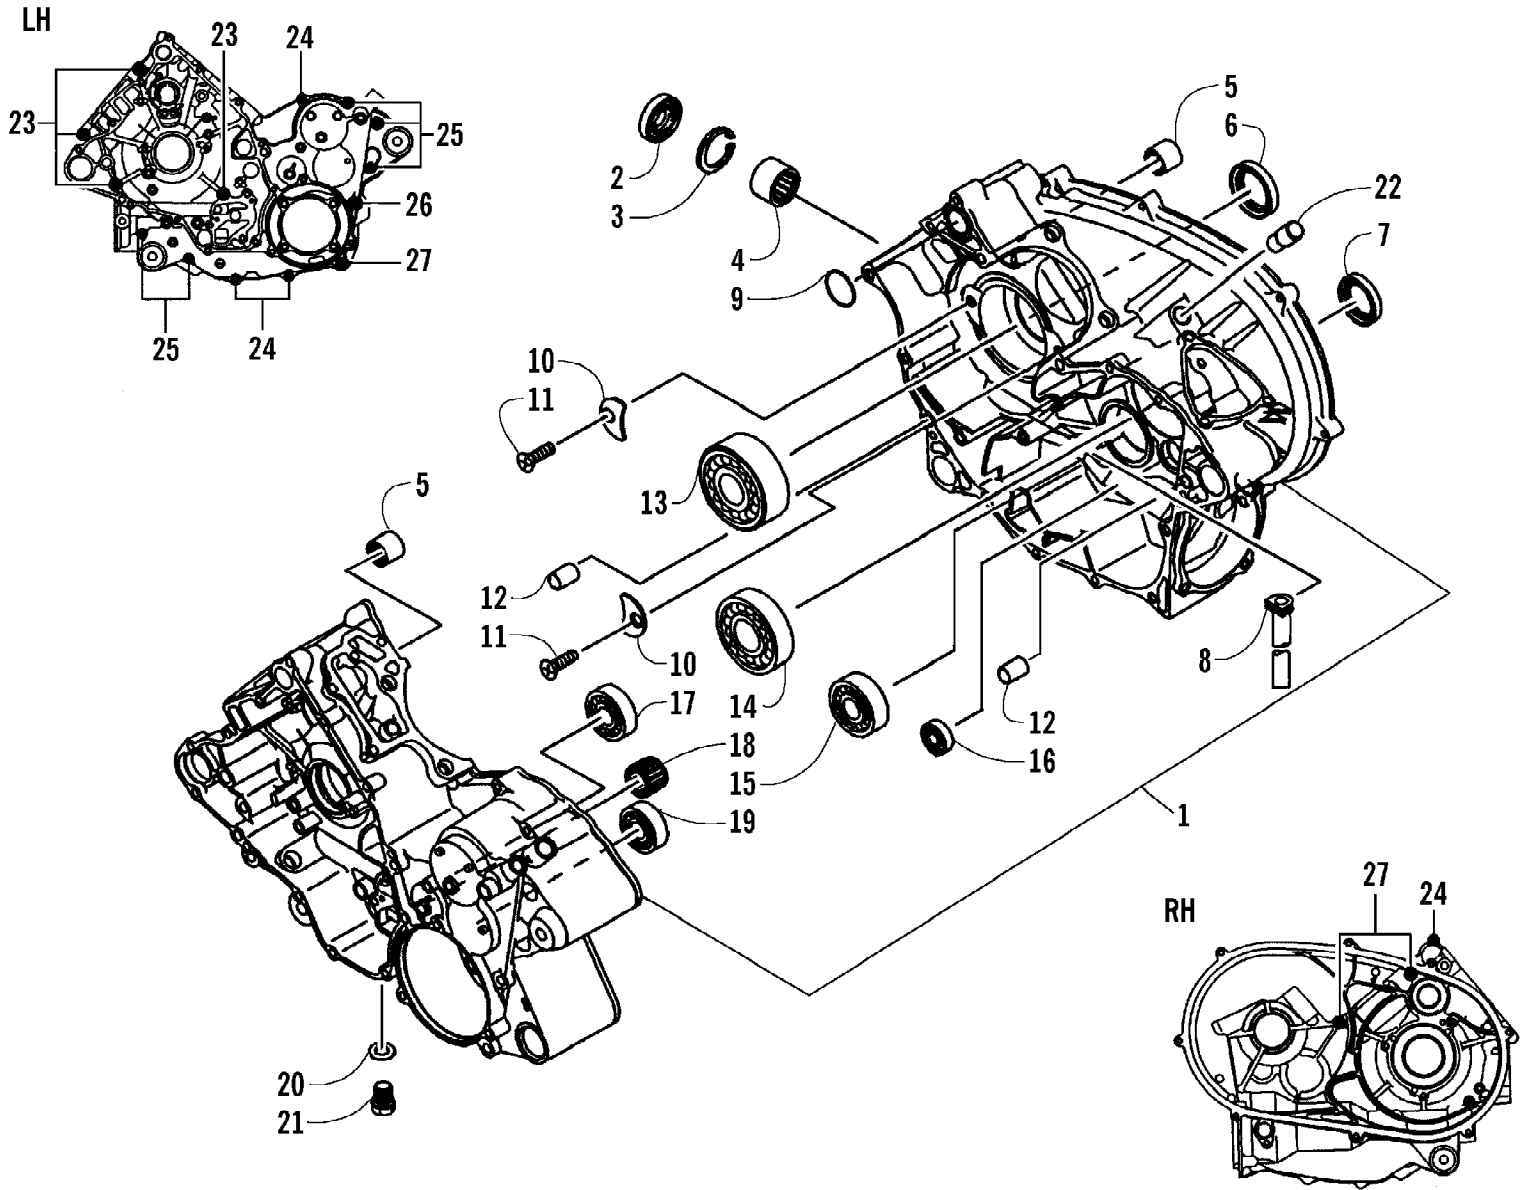

2005 ATV 650 V-2 4X4 FIS GREEN CA (A2005IBR4BCAG)
CRANKCASE ASSEMBLY

Page 19 of 95

Ref #	Part Number	Qty	S/P/F	Description
1	3201-421	1	S	Crankcase
2	3201-327	1		Seal, Oil
3	3201-213	1		Circlip
4	3201-318	1		Bearing
5	3201-315	2		Bearing
6	3201-324	1		Seal, Oil
7	3201-328	1		Seal, Oil
8	3201-422	1		Tube, Oil Return
9	3201-332	1		O-Ring
10	3201-157	2		Plate, Position
11	3201-193	2		Screw
12	3201-305	2		Pin
13	3201-308	1		Bearing
14	3201-309	1		Bearing
15	3201-252	1		Bearing
16	3201-250	1		Bearing
17	3201-312	1		Bearing
18	3201-316	1		Bearing
19	3201-251	1		Bearing
20	3201-349	1		Gasket, Drain Plug
21	3201-352	1		Plug, Drain
22	3201-165	1		Fitting, Breather
23	3201-155	4		Screw, Cap
24	3201-147	4		Screw, Cap
25	3201-149	5		Screw, Cap
26	3201-374	1		Bolt
27	3201-153	3		Screw, Cap