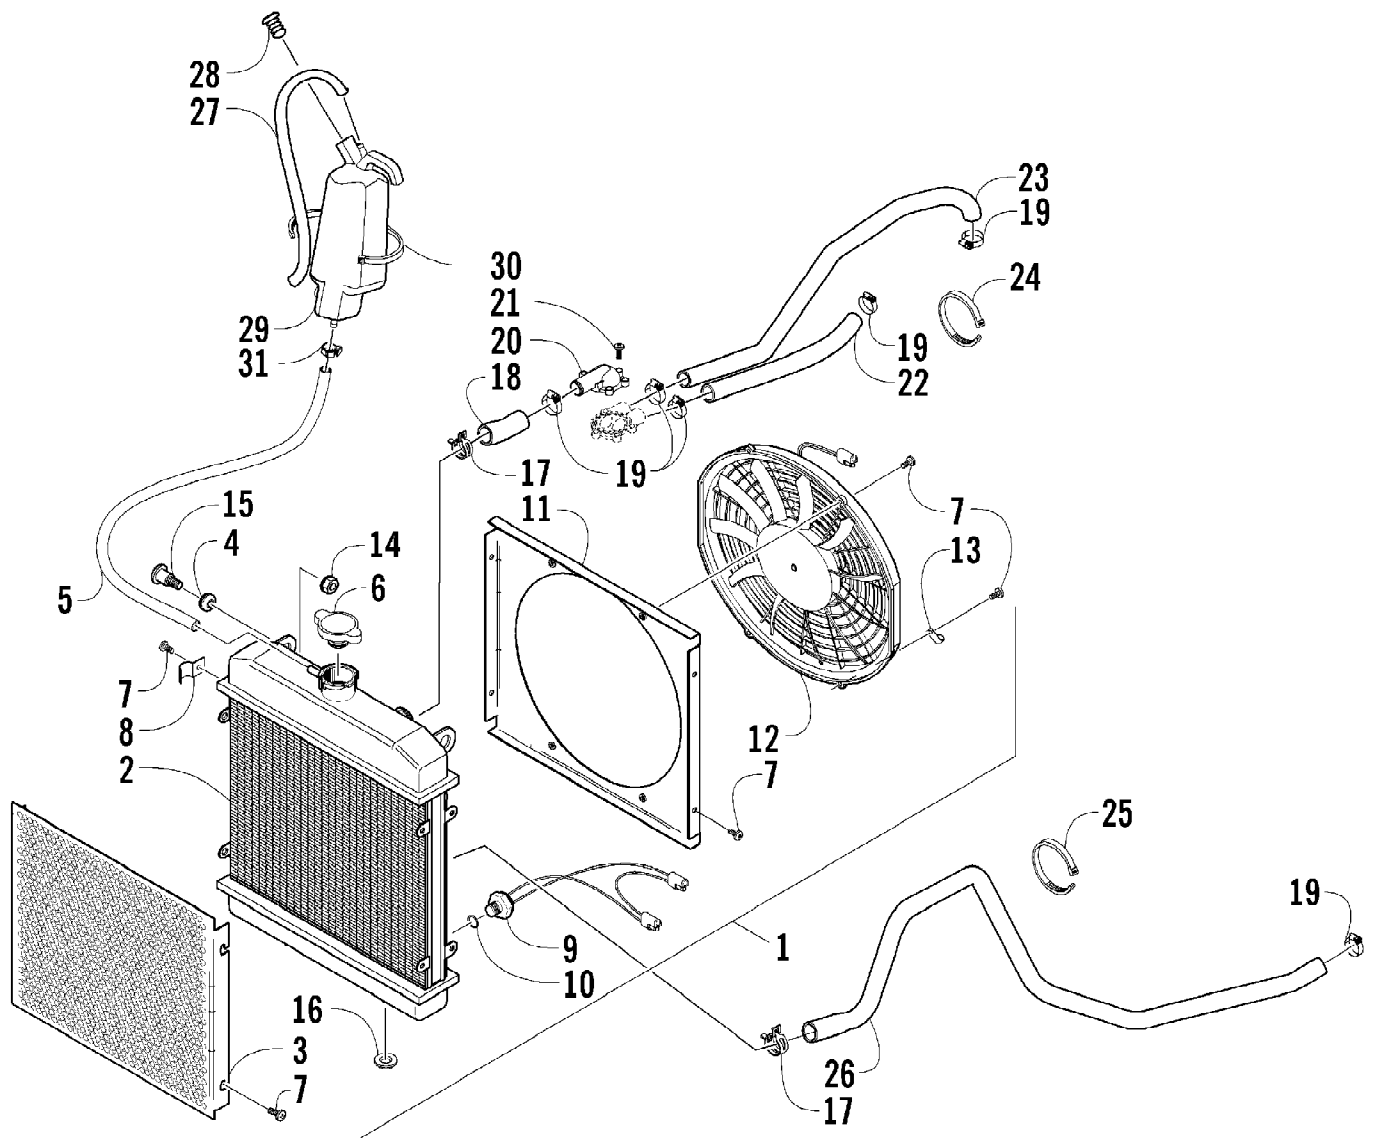

2005 ATV 650 V-2 4X4 FIS GREEN CA (A2005IBR4BCAG)  
CLUTCH COVER

Page 15 of 95

Ref #	Part Number	Qty	S/P/F	Description
1	3201-161	1		Cover, Clutch
2	3201-371	8		Bolt
3	3201-202	1		Trim, Seal
4	3201-357	1		Seal
5	3201-167	1		Cover, Engine Brake
6	3201-259	1		O-Ring
7	3201-430	1	S	Actuator, Engine Brake
8	3201-431	3		Screw, Cap
9	3201-211	1		Circlip
10	3201-366	1		Spring
11	3201-429	1	/P	Lever Assembly - Unpainted
11	3201-427	AR	F	Lever Assembly - Yellow
11	3201-428	AR	F	Lever Assembly - Green
12	3201-280	1		Washer
13	3201-267	1		Fitting
14	3201-340	1		O-Ring
15	3201-378	4		Collar
16	3201-037	4		Screw, Cap