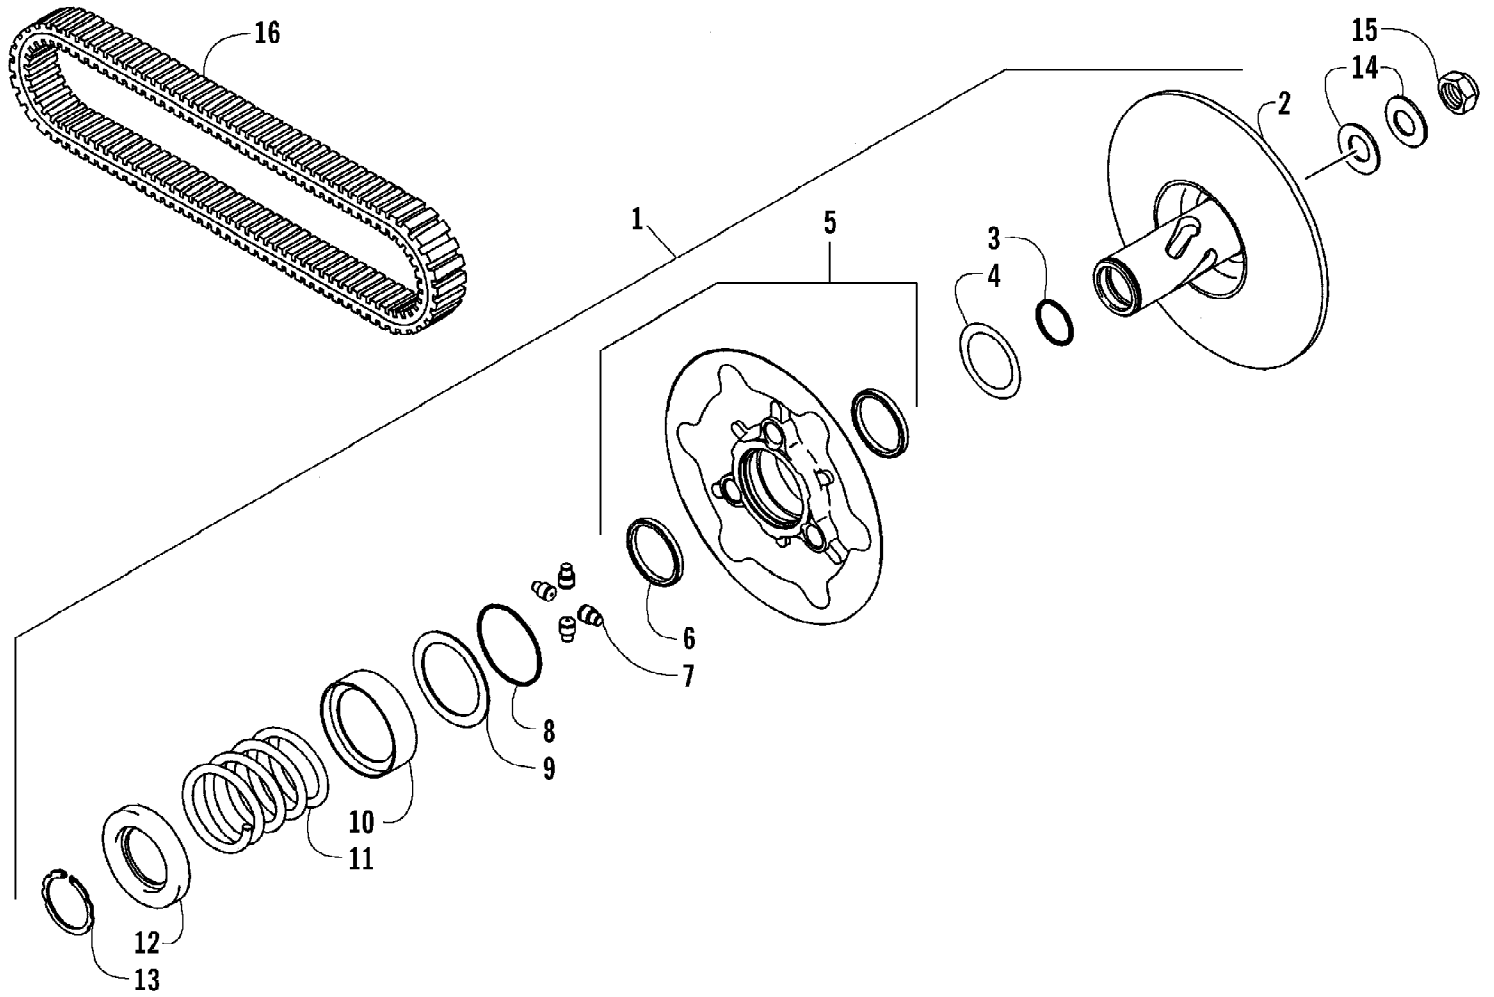

2005 ATV 650 V-2 4X4 FIS GREEN (A2005IBR4BUSG)
DRIVEN CLUTCH

Page 33 of 95

Ref #	Part Number	Qty	S/P/F	Description
1	3201-237	1		Clutch, Driven (inc. 2-13)
2	3201-246	1		Sheave, Stationary
3	3201-260	1		O-Ring
4	3201-284	1		Spacer - 1.00 mm
4	3201-282	AR		Spacer - 0.30 mm
4	3201-286	AR		Spacer - 0.60 mm
4	3201-287	AR		Spacer - 1.40 mm
4	3201-292	AR		Spacer - 0.80 mm
5	3201-247	1		Sheave, Movable (inc. 6)
6	3201-325	2		Seal, Oil
7	3201-358	4		Roller
8	3201-261	1		O-Ring
9	3201-232	1		Plate, Thrust
10	3201-171	1		Seat, Spring - Movable Sheave
11	3201-365	1		Spring - Yellow
12	3201-170	1		Seat, Spring
13	3201-300	1		Ring, Snap
14	3201-400	2		Washer
15	3201-404	1		Nut
16	3201-242	1	S	Belt