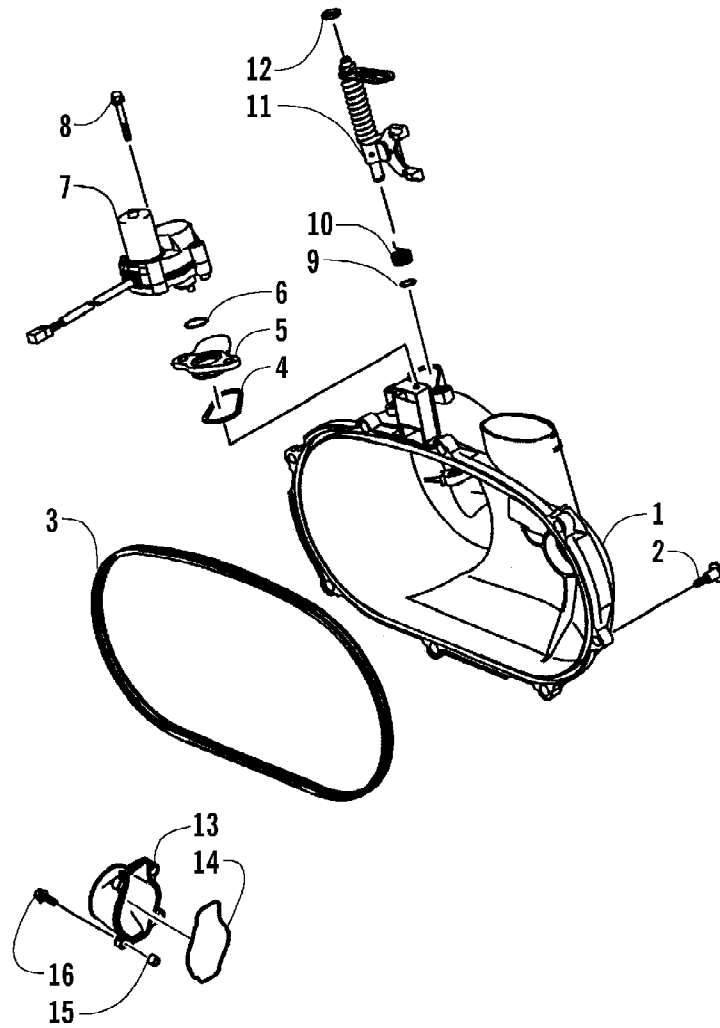

2005 ATV 650 V-2 4X4 FIS GREEN (A2005IBR4BUSG)
CLUTCH COVER

Page 15 of 95

Ref #	Part Number	Qty	S/P/F	Description
1	3201-161	1		Cover, Clutch
2	3201-371	8		Bolt
3	3201-202	1		Trim, Seal
4	3201-357	1		Seal
5	3201-167	1		Cover, Engine Brake
6	3201-259	1		O-Ring
7	3201-430	1	S	Actuator, Engine Brake
8	3201-431	3		Screw, Cap
9	3201-211	1		Circlip
10	3201-366	1		Spring
11	3201-429	1	/P	Lever Assembly - Unpainted
11	3201-427	AR	F	Lever Assembly - Yellow
11	3201-428	AR	F	Lever Assembly - Green
12	3201-280	1		Washer
13	3201-267	1		Fitting
14	3201-340	1		O-Ring
15	3201-378	4		Collar
16	3201-037	4		Screw, Cap