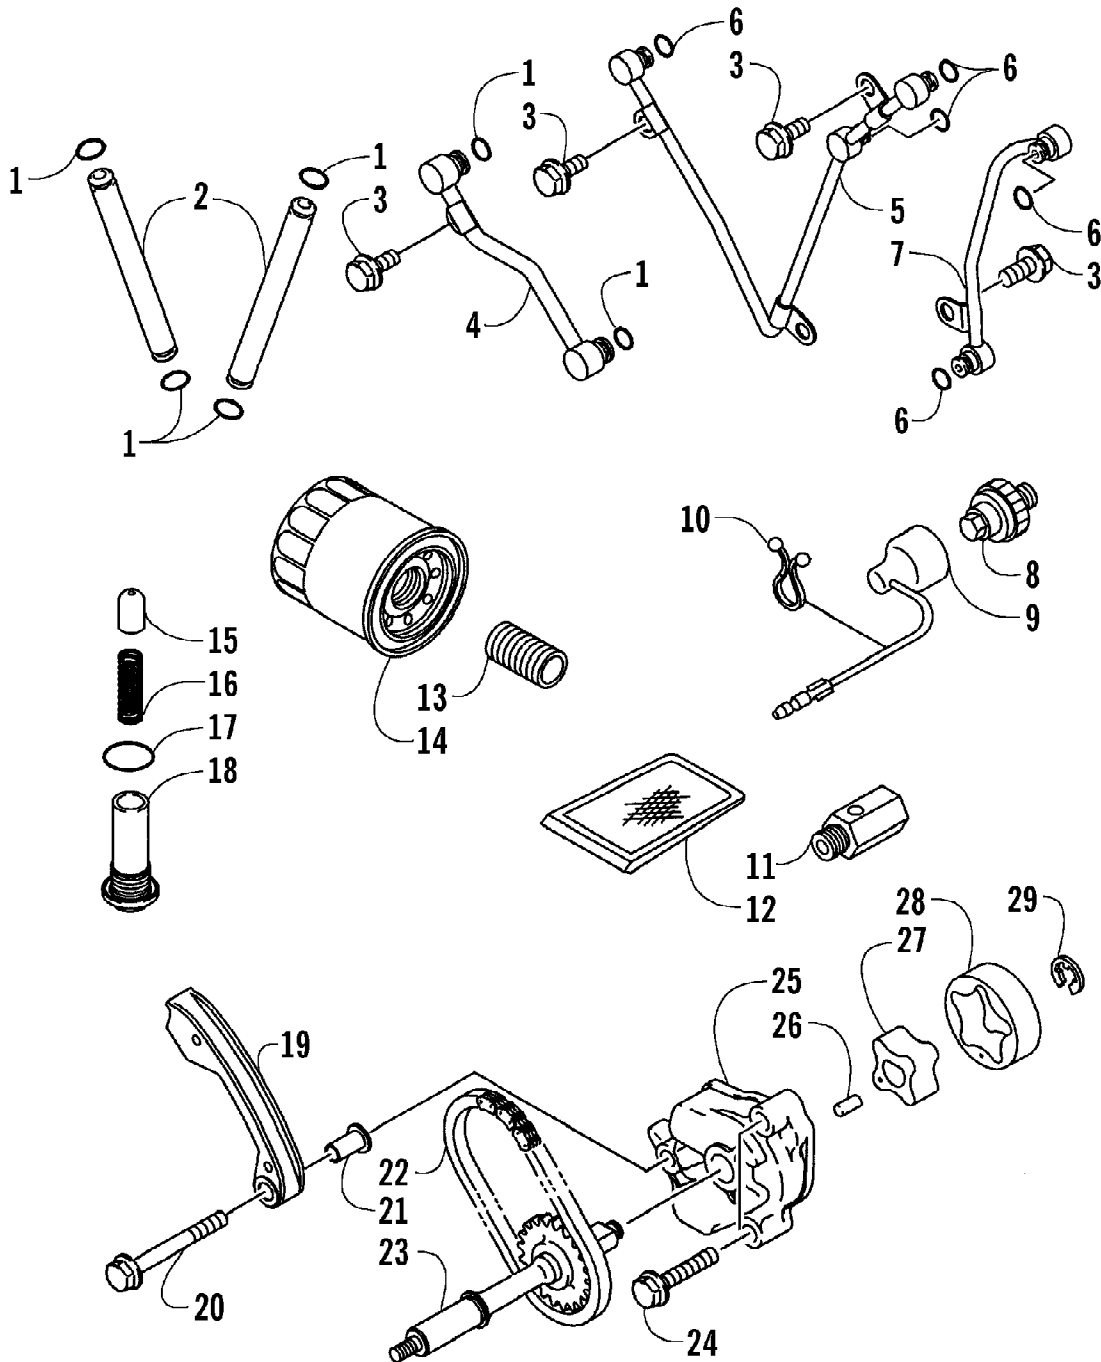

2005 ATV 650 V-2 4X4 FIS GREEN (A2005IBR4BUSG)
MAGNETO

Page 60 of 95

Ref #	Part Number	Qty	S/P/F	Description
1	3201-183	1		Rotor
2	3201-240	1		Key
3	3201-095	3		Bolt
4	3201-182	1		Stator
5	3201-243	1		Coil, Pulsing
6	3201-138	1		Plate
7	3201-111	2		Screw, Cap
8	3201-144	1		Screw, Cap
9	3201-382	1		Clamp
10	3201-033	1		Clamp