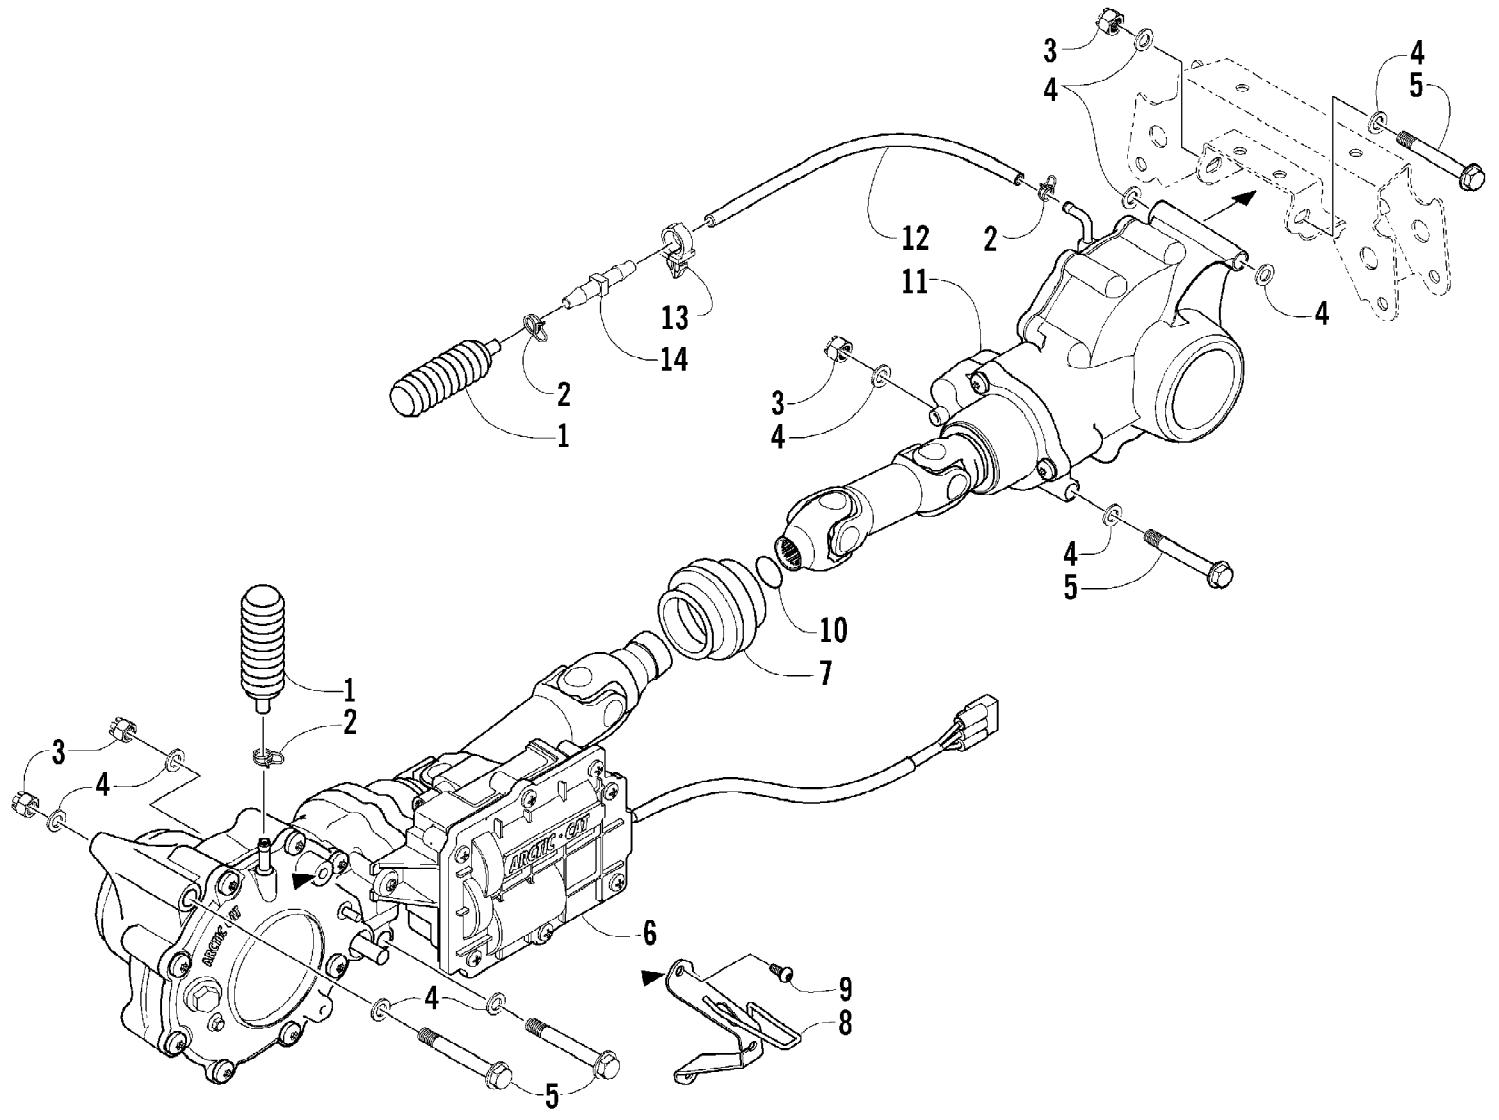

2005 ATV 650 V-2 4X4 FIS GREEN (A2005IBR4BUSG)
DRIVE CLUTCH

Page 29 of 95

Ref #	Part Number	Qty	S/P/F	Description
1	3201-236	1	S	Clutch, Drive (inc. 2-14)
2	3201-164	AR	S	Cover Assembly - STD
2	3201-162	AR	F	Cover Assembly - Red
2	3201-163	AR	S/F	Cover Assembly - Blue
3	3201-112	8		Screw, Cap
4	3201-304	2		Pin
5	3201-360	1		Spring
6	3201-291	1		Spacer
7	3201-229	1		Spider Assembly
8	3201-222	8		Shoe - 7.4 mm
8	3201-220	AR		Shoe - 7.2 mm
8	3201-221	AR		Shoe - 7.3 mm
8	3201-223	AR		Shoe - 7.5 mm
8	3201-224	AR		Shoe - 7.6 mm
8	3201-225	AR		Shoe - 7.7 mm
8	3201-226	AR		Shoe - 7.8 mm
8	3201-227	AR		Shoe - 7.9 mm
8	3201-228	AR		Shoe - 8.0 mm
9	3201-203	4		Weight, Ramp
10	3201-306	4		Pin
11	3201-276	8		Nut, Lock
12	3201-296	1		Bushing
13	3201-245	1		Sheave, Movable
14	3201-248	1		Sheave, Stationary
15	3201-402	1		Washer
16	3201-399	2		Washer, Spring
17	3201-370	1		Bolt