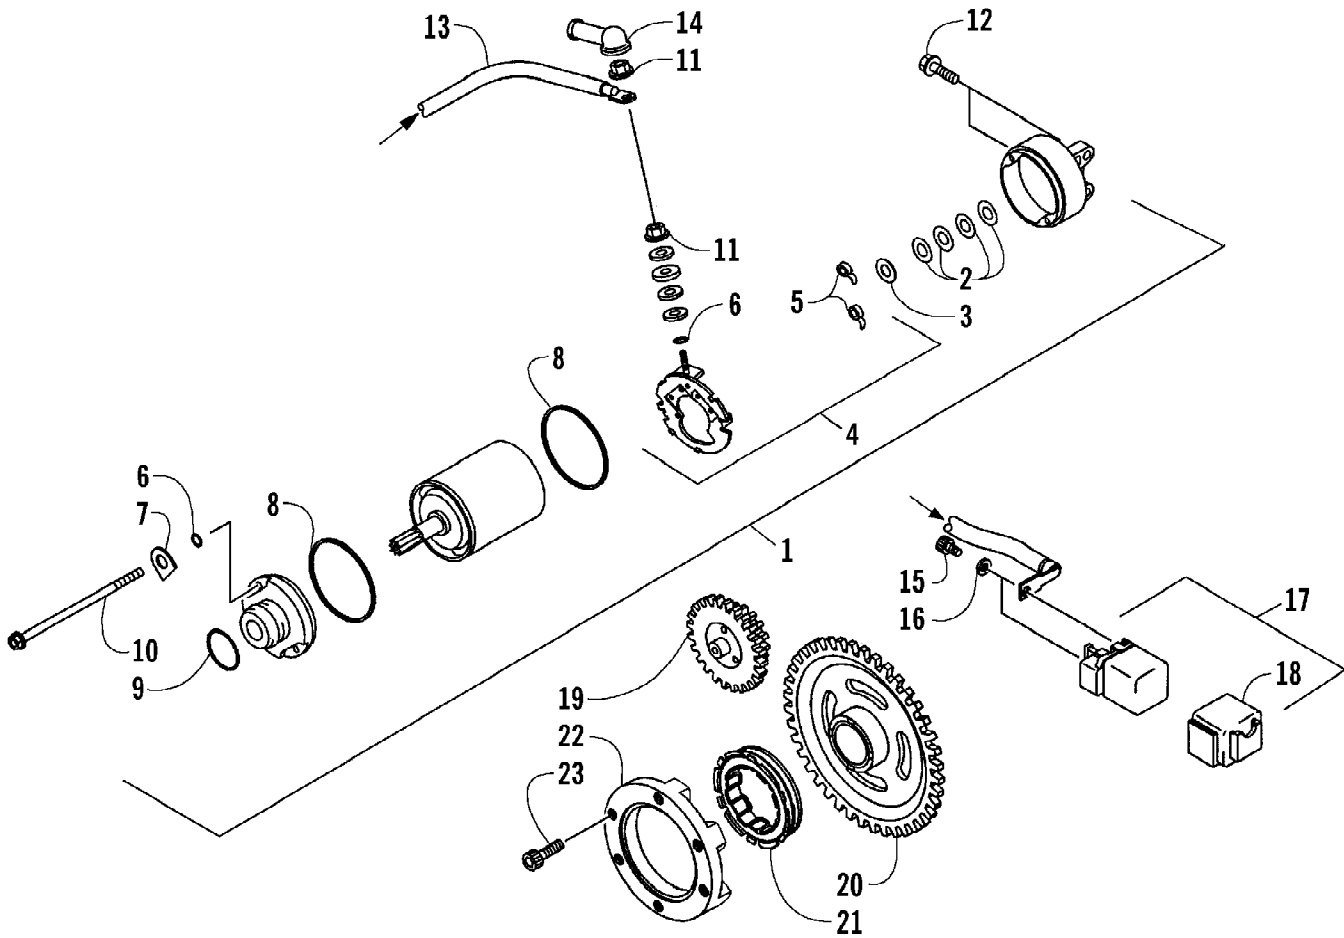

2005 ATV 650 V-2 4X4 FIS GREEN (A2005IBR4BUSG)
STARTER MOTOR

Page 79 of 95

Ref #	Part Number	Qty	S/P/F	Description
1	3201-189	1		Motor, Starter (inc. 2-10 and one No. 11)
2	3201-186	4		Washer
3	3201-277	1		Washer
4	3201-187	1		Brush Set (inc. 5, two No. 6, and one No. 11)
5	3201-188	2		Spring, Brush
6	3201-338	3		O-Ring
7	3201-278	2		Washer, Lock
8	3201-339	2		O-Ring
9	3201-335	1		O-Ring
10	3201-367	2		Bolt
11	3201-274	2		Nut
12	3201-146	2		Screw, Cap
13	3201-195	1		Wire, Lead
14	3201-185	1		Grommet, Starter Terminal
15	3201-097	2		Bolt
16	3201-210	2		Washer, Lock
17	3201-197	1		Switch, Magnetic (inc. 18)
18	3201-110	1		Holder
19	3201-200	1	S	Limiter, Starter
20	3201-174	1		Gear, Starter
21	3201-122	1		Clutch, One-way
22	3201-433	1		Race, One-way Clutch
23	3201-096	6		Bolt