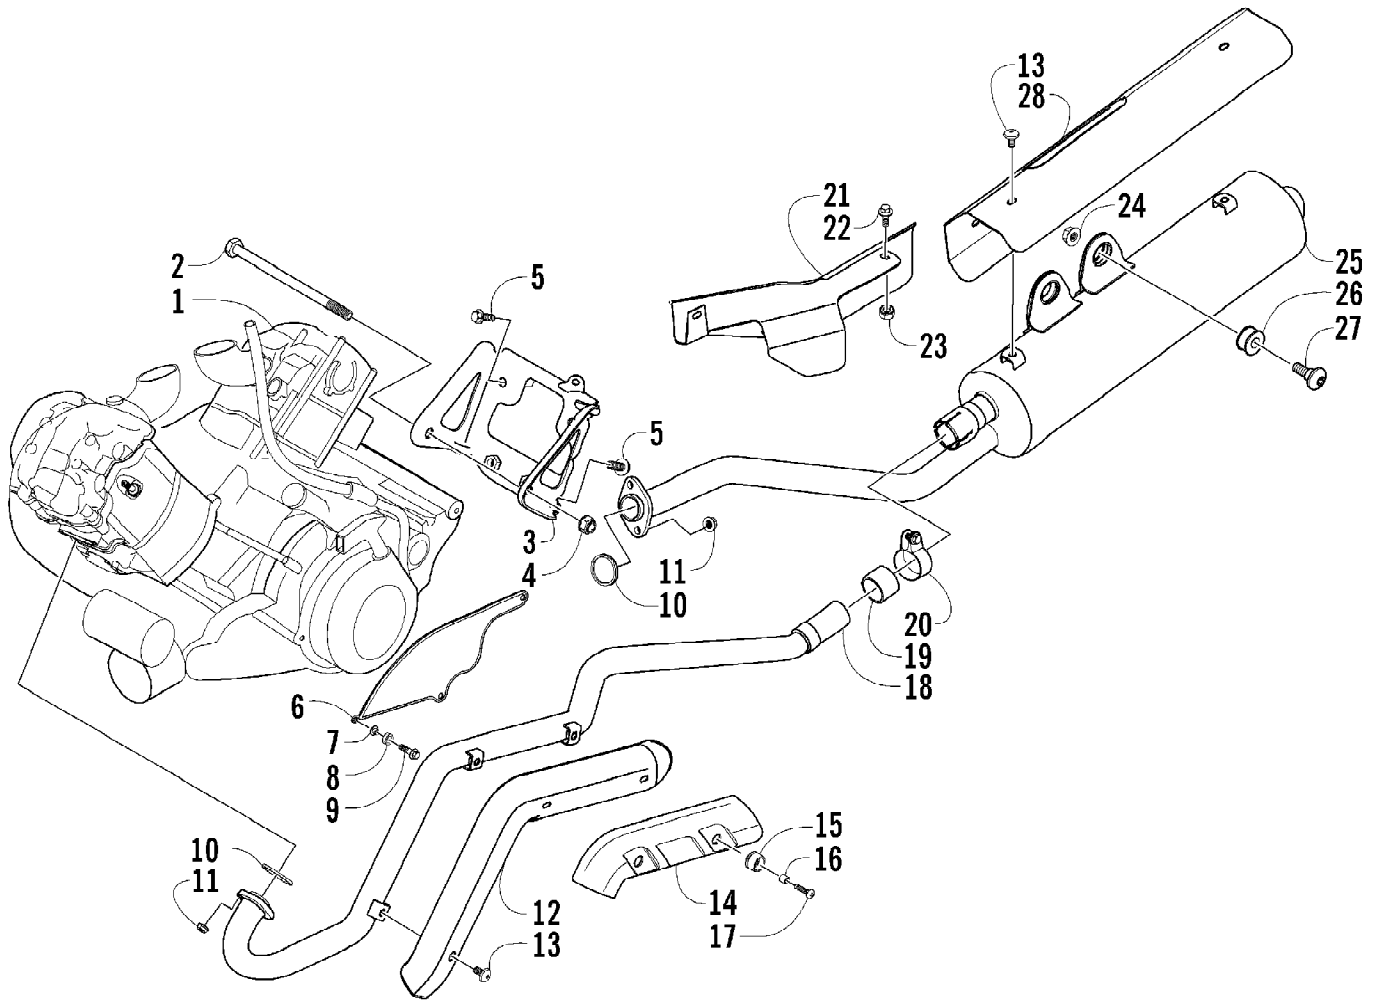

2005 ATV 650 V-2 4X4 FIS GREEN (A2005IBR4BUSG)
DRIVEN CLUTCH

Page 33 of 95

Ref #	Part Number	Qty	S/P/F	Description
1	3201-237	1		Clutch, Driven (inc. 2-13)
2	3201-246	1		Sheave, Stationary
3	3201-260	1		O-Ring
4	3201-284	1		Spacer - 1.00 mm
4	3201-282	AR		Spacer - 0.30 mm
4	3201-286	AR		Spacer - 0.60 mm
4	3201-287	AR		Spacer - 1.40 mm
4	3201-292	AR		Spacer - 0.80 mm
5	3201-247	1		Sheave, Movable (inc. 6)
6	3201-325	2		Seal, Oil
7	3201-358	4		Roller
8	3201-261	1		O-Ring
9	3201-232	1		Plate, Thrust
10	3201-171	1		Seat, Spring - Movable Sheave
11	3201-365	1		Spring - Yellow
12	3201-170	1		Seat, Spring
13	3201-300	1		Ring, Snap
14	3201-400	2		Washer
15	3201-404	1		Nut
16	3201-242	1	S	Belt