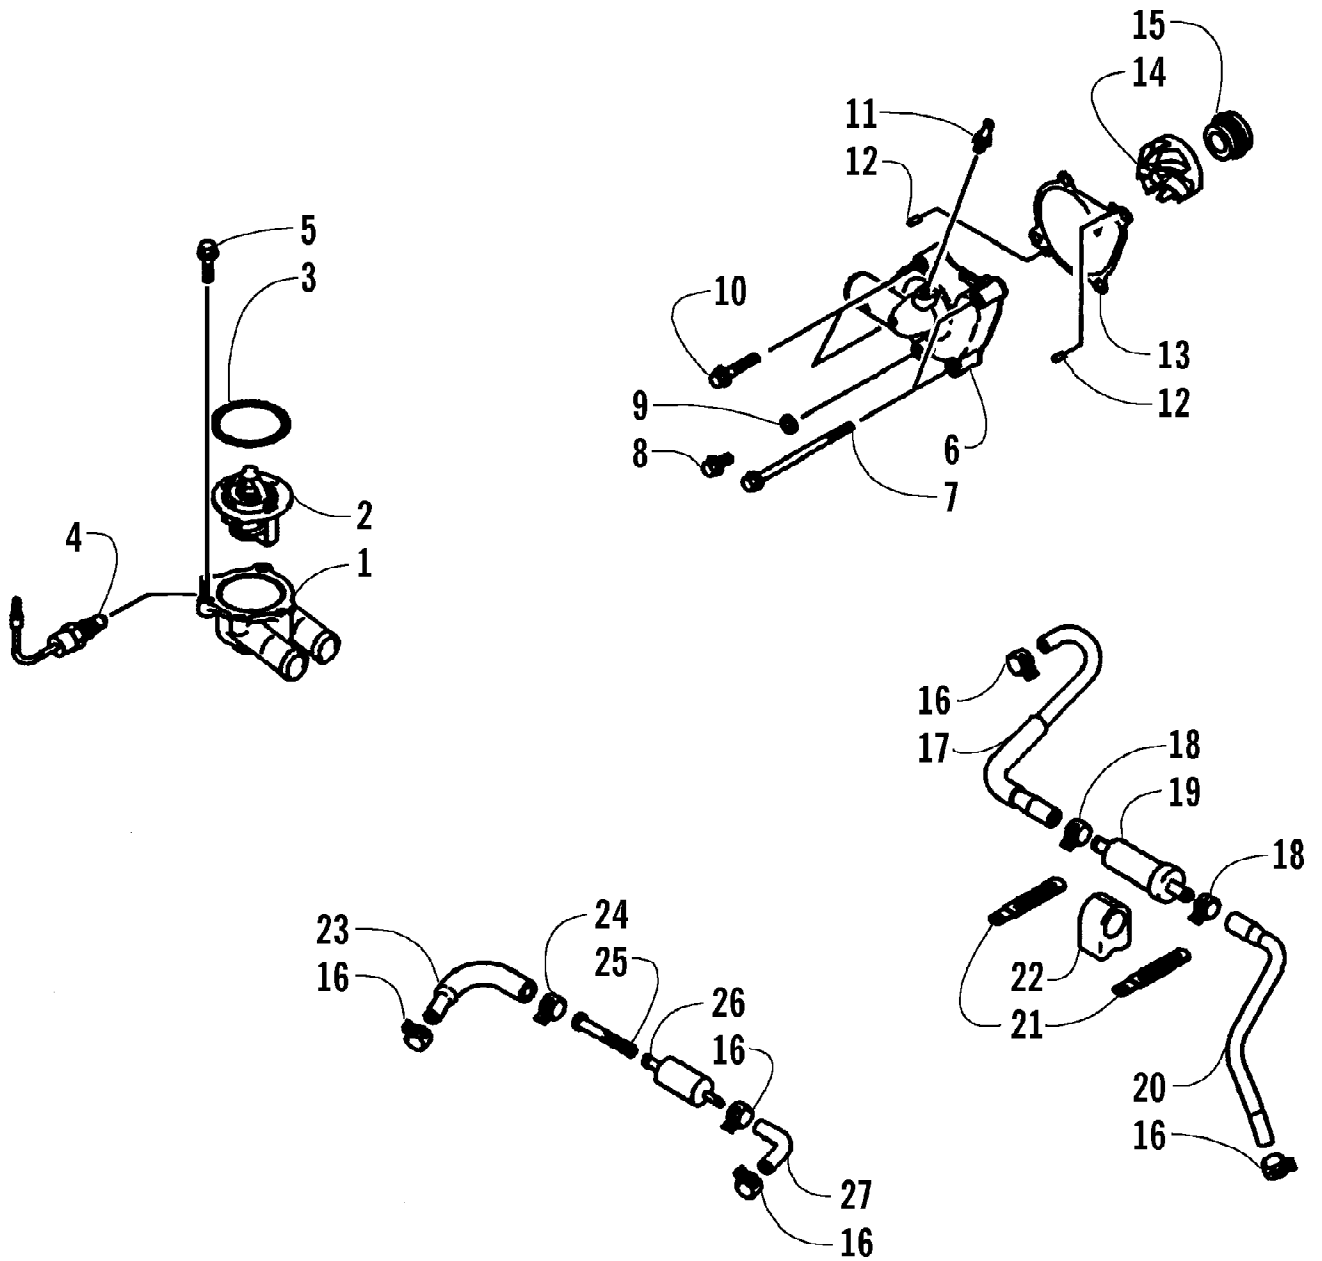

FR

RR

2005 ATV 650 V-2 4X4 FIS GREEN (A2005IBR4BUSG)
VALVE ASSEMBLY

Page 89 of 95

Ref #	Part Number	Qty	S/P/F	Description
1	3201-406	4	/P	Valve, Intake
2	3201-407	4	S	Valve, Exhaust
3	3201-322	8		Seal, Oil
4	3201-169	8		Seat, Spring
5	3201-233	8		Spring, Engine Valve
6	3201-078	8		Retainer, Valve Spring
7	3201-079	16		Collet
8	3201-080	2		Arm, Rocker - Exhaust
9	3201-270	8		Screw
10	3201-275	8		Nut
11	3201-081	2		Arm, Rocker - Intake
12	3201-401	4		Washer, Rocker Arm
13	3201-411	4		Shaft, Rocker
14	3201-413	4		Plug, Drain
15	3201-412	4		Gasket