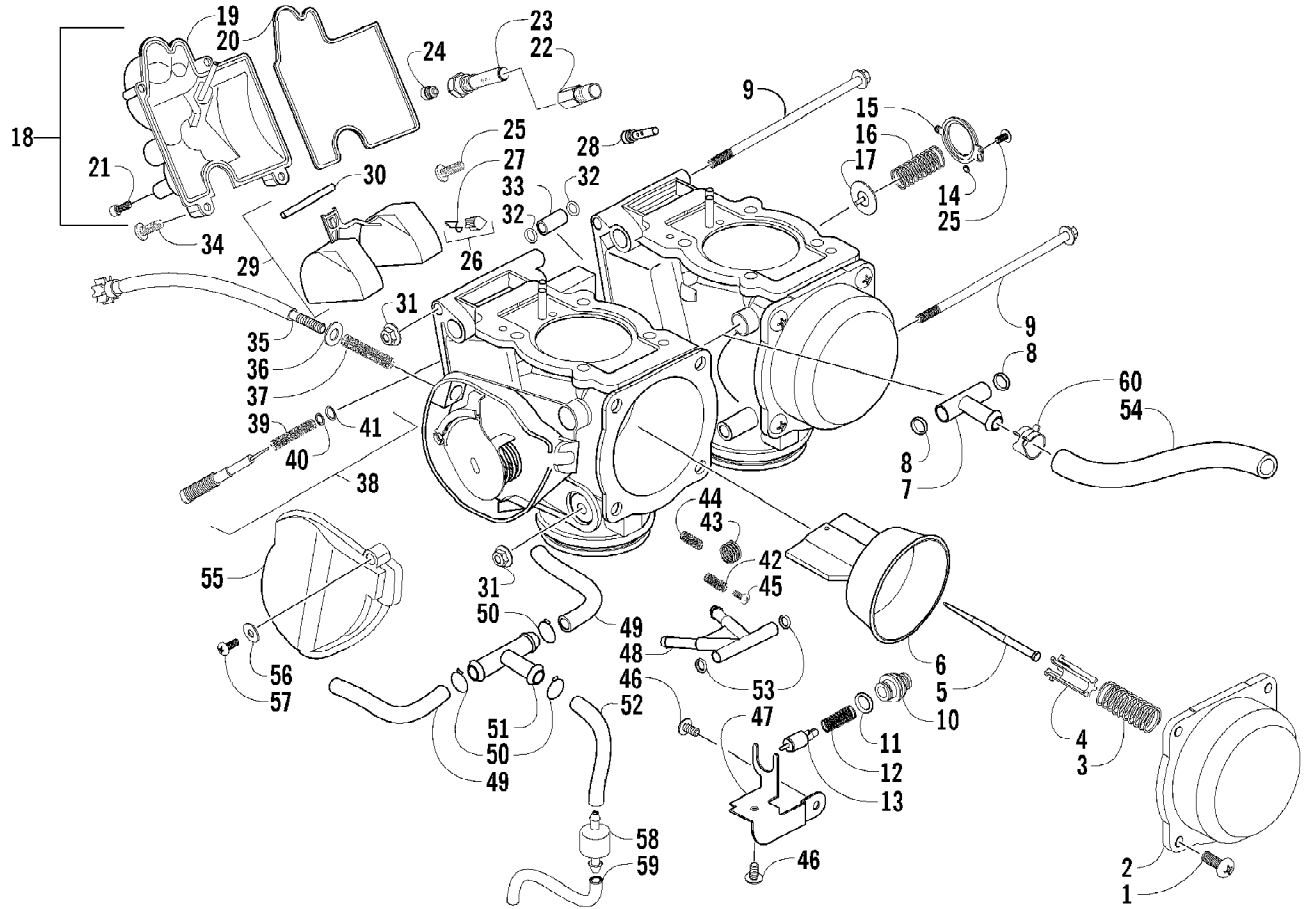

2005 ATV 650 V-2 4X4 FIS GREEN (A2005IBR4BUSG)
 BATTERY AND SOLENOID ASSEMBLY

Page 6 of 95

Ref #	Part Number	Qty	S/P/F	Description
1	0745-045	1	/P	Battery Assembly (inc. 2-5)
2	0645-045	6		Cap, Battery
3	0645-152	1		Clamp, Hose
4	0645-263	1	/P	Hose, Battery Vent
5	0645-151	1		Label, Warning - Battery
6	0123-788	2	/P	Cable Tie - 7.5 in.
7	0445-046	1	S	Cable, Battery/Solenoid
8	0645-327	1		Boot, Terminal
9	0445-036	1	S	Solenoid
10	8476-625	2		Screw, Machine
11	0623-038	4		Nut w/Washer
12	0445-041	1		Cable, Solenoid/Starter
13	0445-047	1	S	Cable, Battery/Ground
14	5990-839	1	S	Battery Cover/Tool Tray Assembly (inc. 15-16)
15	1406-507	1	S	Cover, Battery
16	0406-288	2		Pad, Battery
	0444-122	1	S/P	Kit, Tool
17	8476-616	2		Screw, Machine

2005 ATV 650 V-2 4X4 FIS GREEN (A2005IBR4BUSG)
CAMSHAFTS/TENSIONER ASSEMBLY

2005 ATV 650 V-2 4X4 FIS GREEN (A2005IBR4BUSG)
CAMSHAFTS/TENSIONER ASSEMBLY

Page 8 of 95

Ref #	Part Number	Qty	S/P/F	Description
1	3201-238	1		Camshaft Assembly - Front
1	3201-239	1		Camshaft Assembly - Rear
2	3201-083	2		Sprocket, Camshaft - 34T
3	3201-214	4		Circlip
4	3201-093	4	S	Bolt
5	3201-415	2	S/P	Chain, Camshaft
6	3201-106	4		Weight
7	3201-364	2		Spring
8	3201-146	6		Screw, Cap
9	3201-085	2		Tensioner, Cam - Assembly
10	3201-331	2		O-Ring
11	3201-116	1		Shaft, Chain Guide - Front
11	3201-117	1		Shaft, Chain Guide - Rear
12	3201-070	1		Gasket
13	3201-089	2		Guide, Chain - Slack
14	3201-088	2		Guide, Chain - Tension
15	3201-209	1		Washer
16	3201-417	1		Shaft, Secondary
17	3201-414	1	S	Chain, Secondary Shaft
18	3201-416	1		Sprocket, Secondary Shaft - 21T and 17T
19	3201-418	1		Circlip
20	3201-098	2		Bolt
21	3201-158	1		Plate, Position - Drive
22	3201-090	1	/P	Guide, Chain - Tension
23	3201-092	1		Guide, Chain - Slack
24	3201-379	2		Bolt
25	3201-298	1		Ring, Snap
26	3201-086	1		Tensioner, Secondary - Assembly