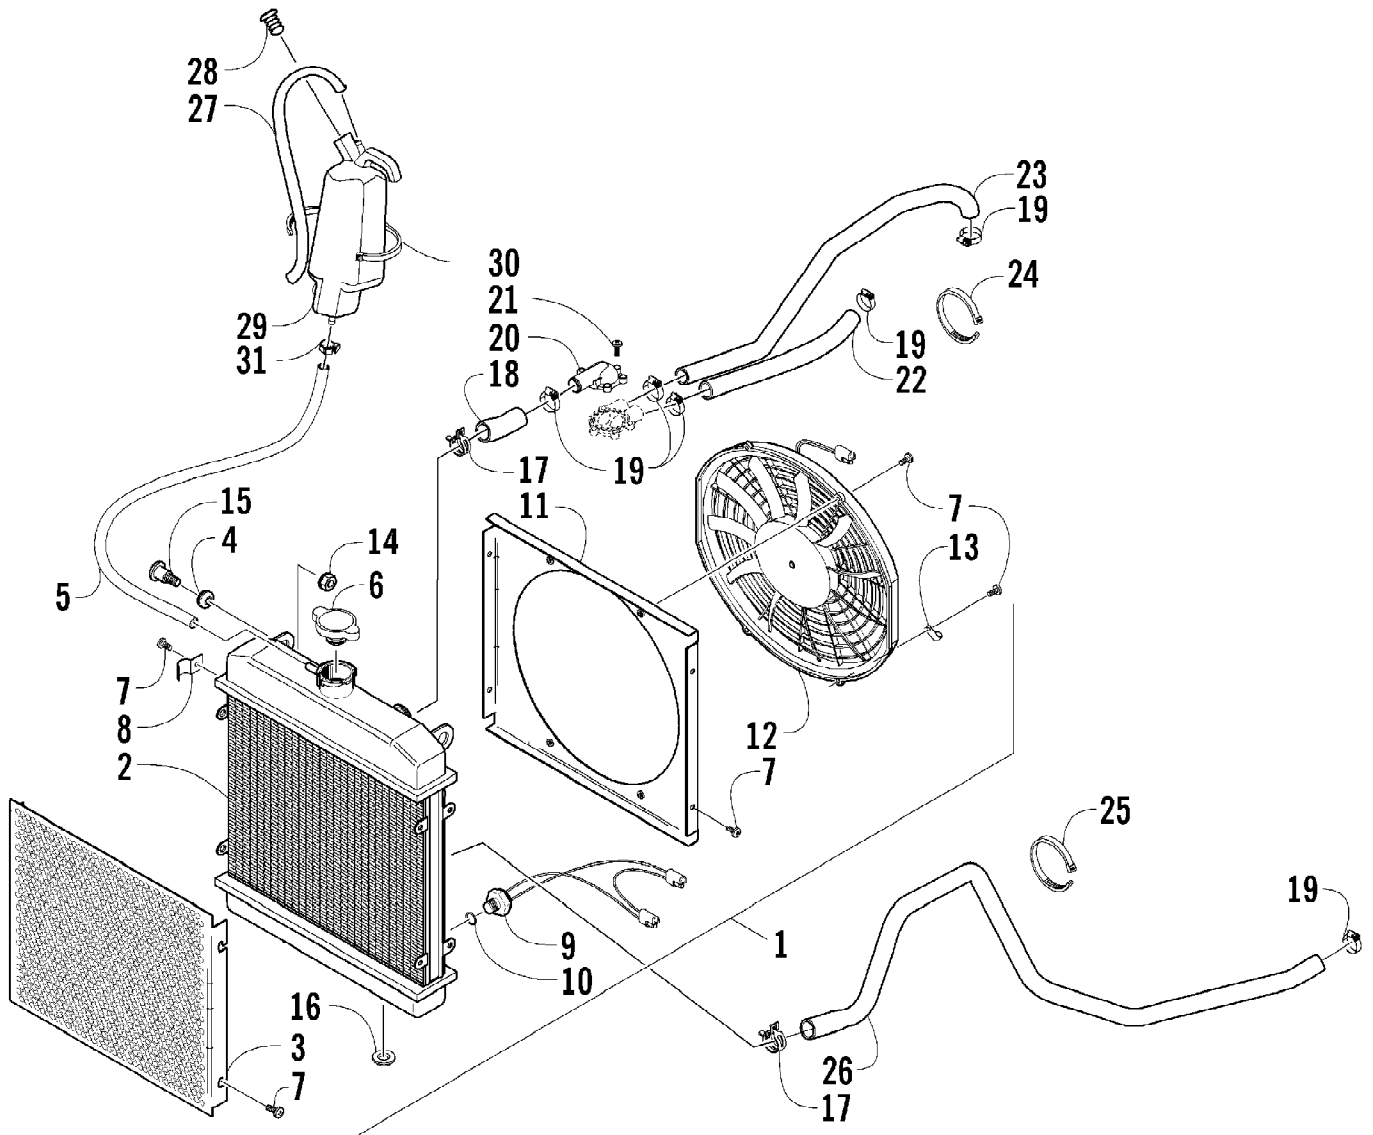

2005 ATV 650 V-2 4X4 FIS GREEN (A2005IBR4BUSG)
CLUTCH COVER

Page 15 of 95

Ref #	Part Number	Qty	S/P/F	Description
1	3201-161	1		Cover, Clutch
2	3201-371	8		Bolt
3	3201-202	1		Trim, Seal
4	3201-357	1		Seal
5	3201-167	1		Cover, Engine Brake
6	3201-259	1		O-Ring
7	3201-430	1	S	Actuator, Engine Brake
8	3201-431	3		Screw, Cap
9	3201-211	1		Circlip
10	3201-366	1		Spring
11	3201-429	1	/P	Lever Assembly - Unpainted
11	3201-427	AR	F	Lever Assembly - Yellow
11	3201-428	AR	F	Lever Assembly - Green
12	3201-280	1		Washer
13	3201-267	1		Fitting
14	3201-340	1		O-Ring
15	3201-378	4		Collar
16	3201-037	4		Screw, Cap