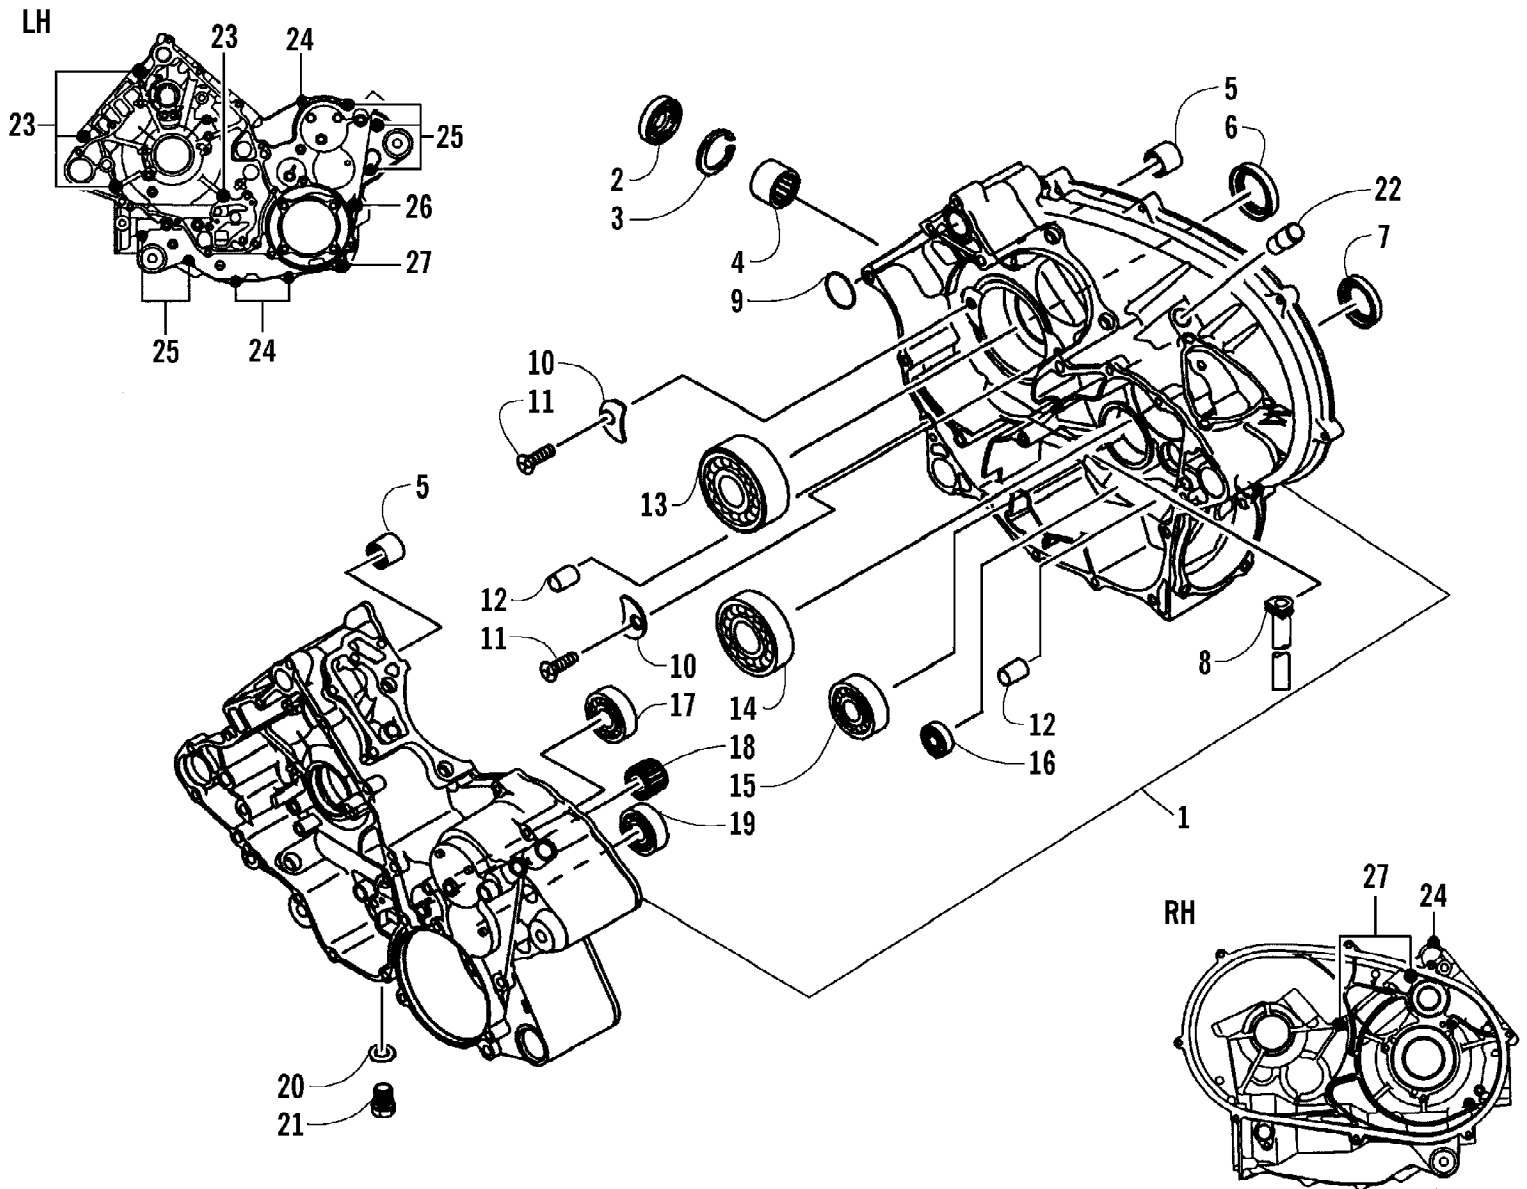

2005 ATV 650 V-2 4X4 FIS GREEN (A2005IBR4BUSG)
CRANKCASE ASSEMBLY

2005 ATV 650 V-2 4X4 FIS GREEN (A2005IBR4BUSG)
CRANKCASE ASSEMBLY

Page 19 of 95

Ref #	Part Number	Qty	S/P/F	Description
1	3201-421	1	S	Crankcase
2	3201-327	1		Seal, Oil
3	3201-213	1		Circlip
4	3201-318	1		Bearing
5	3201-315	2		Bearing
6	3201-324	1		Seal, Oil
7	3201-328	1		Seal, Oil
8	3201-422	1		Tube, Oil Return
9	3201-332	1		O-Ring
10	3201-157	2		Plate, Position
11	3201-193	2		Screw
12	3201-305	2		Pin
13	3201-308	1		Bearing
14	3201-309	1		Bearing
15	3201-252	1		Bearing
16	3201-250	1		Bearing
17	3201-312	1		Bearing
18	3201-316	1		Bearing
19	3201-251	1		Bearing
20	3201-349	1		Gasket, Drain Plug
21	3201-352	1		Plug, Drain
22	3201-165	1		Fitting, Breather
23	3201-155	4		Screw, Cap
24	3201-147	4		Screw, Cap
25	3201-149	5		Screw, Cap
26	3201-374	1		Bolt
27	3201-153	3		Screw, Cap