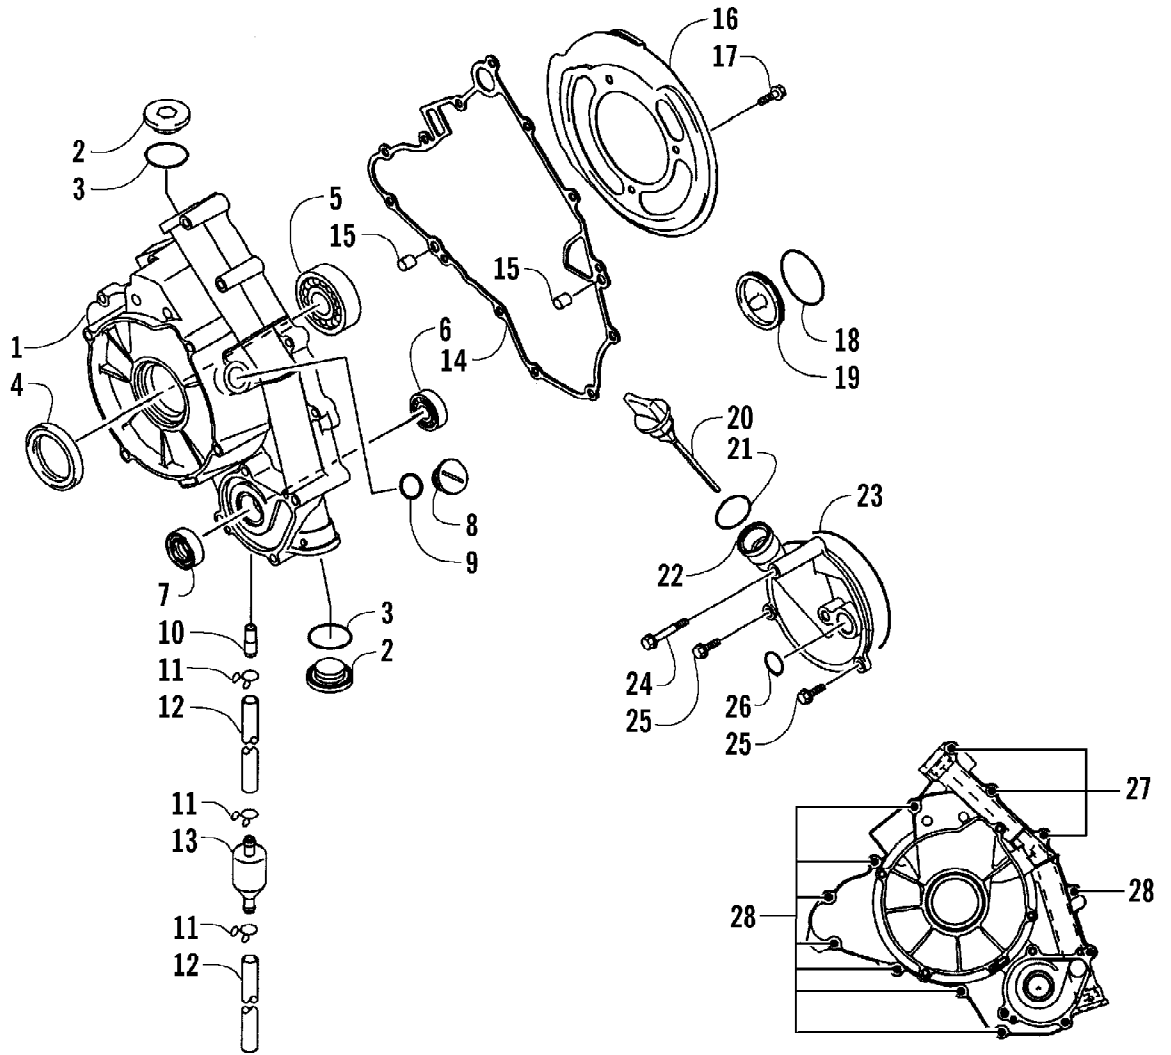

2005 ATV 650 V-2 4X4 FIS GREEN (A2005IBR4BUSG)
ENGINE COVERS

Page 37 of 95

Ref #	Part Number	Qty	S/P/F	Description
1	3201-432	1		Cover, Magneto
2	3201-351	2		Plug
3	3201-332	2		O-Ring
4	3201-329	1		Seal, Oil
5	3201-313	1		Bearing
6	3201-311	1		Bearing
7	3201-323	1		Seal, Oil
8	3201-350	1		Plug, Cover
9	3201-333	1		O-Ring
10	3201-266	1		Fitting
11	3201-052	3		Clamp, Hose
12	3201-051	2		Hose
13	3201-050	1		Breather
14	3201-072	1		Gasket
15	3201-304	2		Pin
16	3201-168	1		Cover, Drive
17	3201-144	3		Screw, Cap
18	3201-028	1	/P	O-Ring
19	3201-074	1		Cap
20	3201-175	1		Cap, Oil Filler
21	3201-344	1		O-Ring
22	3201-166	1		Cover
23	3201-341	1		O-Ring
24	3201-149	1		Screw, Cap
25	3201-036	2		Screw, Cap
26	3201-258	1		O-Ring
27	3201-148	3		Screw, Cap
28	3201-146	8		Screw, Cap