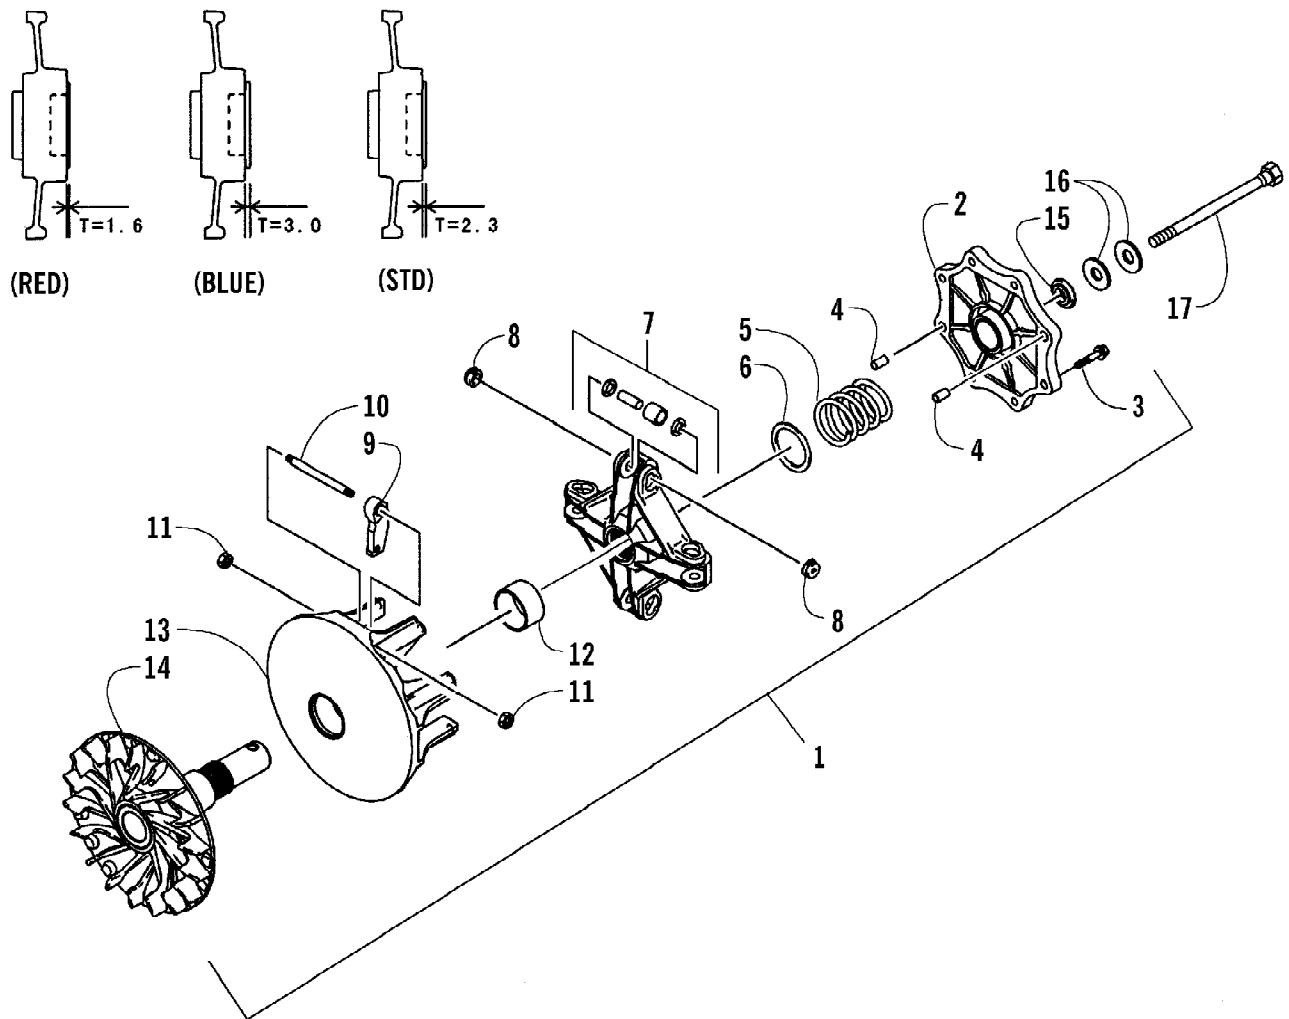

2005 ATV 650 V-2 4X4 FIS CAT GREEN LE (A2005IBR4BUSA)
DRIVE CLUTCH

Page 29 of 97

Ref #	Part Number	Qty	S/P/F	Description
1	3201-236	1	S	Clutch, Drive (inc. 2-14)
2	3201-164	AR	S	Cover Assembly - STD
2	3201-162	AR	F	Cover Assembly - Red
2	3201-163	AR	S/F	Cover Assembly - Blue
3	3201-112	8		Screw, Cap
4	3201-304	2		Pin
5	3201-360	1		Spring
6	3201-291	1		Spacer
7	3201-229	1		Spider Assembly
8	3201-222	8		Shoe - 7.4 mm
8	3201-220	AR		Shoe - 7.2 mm
8	3201-221	AR		Shoe - 7.3 mm
8	3201-223	AR		Shoe - 7.5 mm
8	3201-224	AR		Shoe - 7.6 mm
8	3201-225	AR		Shoe - 7.7 mm
8	3201-226	AR		Shoe - 7.8 mm
8	3201-227	AR		Shoe - 7.9 mm
8	3201-228	AR		Shoe - 8.0 mm
9	3201-203	4		Weight, Ramp
10	3201-306	4		Pin
11	3201-276	8		Nut, Lock
12	3201-296	1		Bushing
13	3201-245	1		Sheave, Movable
14	3201-248	1		Sheave, Stationary
15	3201-402	1		Washer
16	3201-399	2		Washer, Spring
17	3201-370	1		Bolt