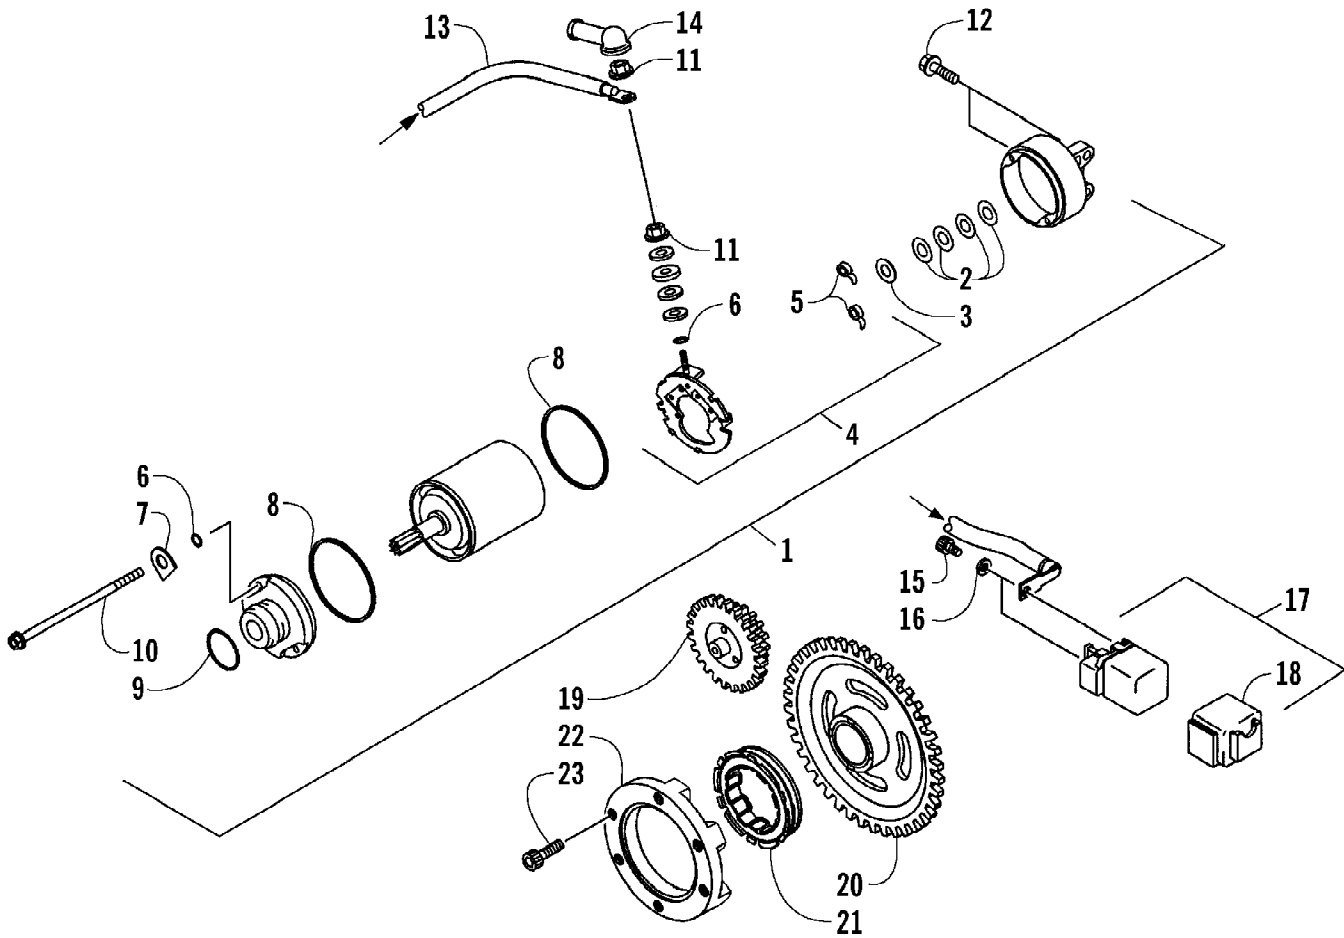

2005 ATV 650 V-2 4X4 FIS CAT GREEN LE (A2005IBR4BUSA)
STARTER MOTOR

Page 79 of 97

Ref #	Part Number	Qty	S/P/F	Description
1	3201-189	1		Motor, Starter (inc. 2-10 and one No. 11)
2	3201-186	4		Washer
3	3201-277	1		Washer
4	3201-187	1		Brush Set (inc. 5, two No. 6, and one No. 11)
5	3201-188	2		Spring, Brush
6	3201-338	3		O-Ring
7	3201-278	2		Washer, Lock
8	3201-339	2		O-Ring
9	3201-335	1		O-Ring
10	3201-367	2		Bolt
11	3201-274	2		Nut
12	3201-146	2		Screw, Cap
13	3201-195	1		Wire, Lead
14	3201-185	1		Grommet, Starter Terminal
15	3201-097	2		Bolt
16	3201-210	2		Washer, Lock
17	3201-197	1		Switch, Magnetic (inc. 18)
18	3201-110	1		Holder
19	3201-200	1	S	Limiter, Starter
20	3201-174	1		Gear, Starter
21	3201-122	1		Clutch, One-way
22	3201-433	1		Race, One-way Clutch
23	3201-096	6		Bolt