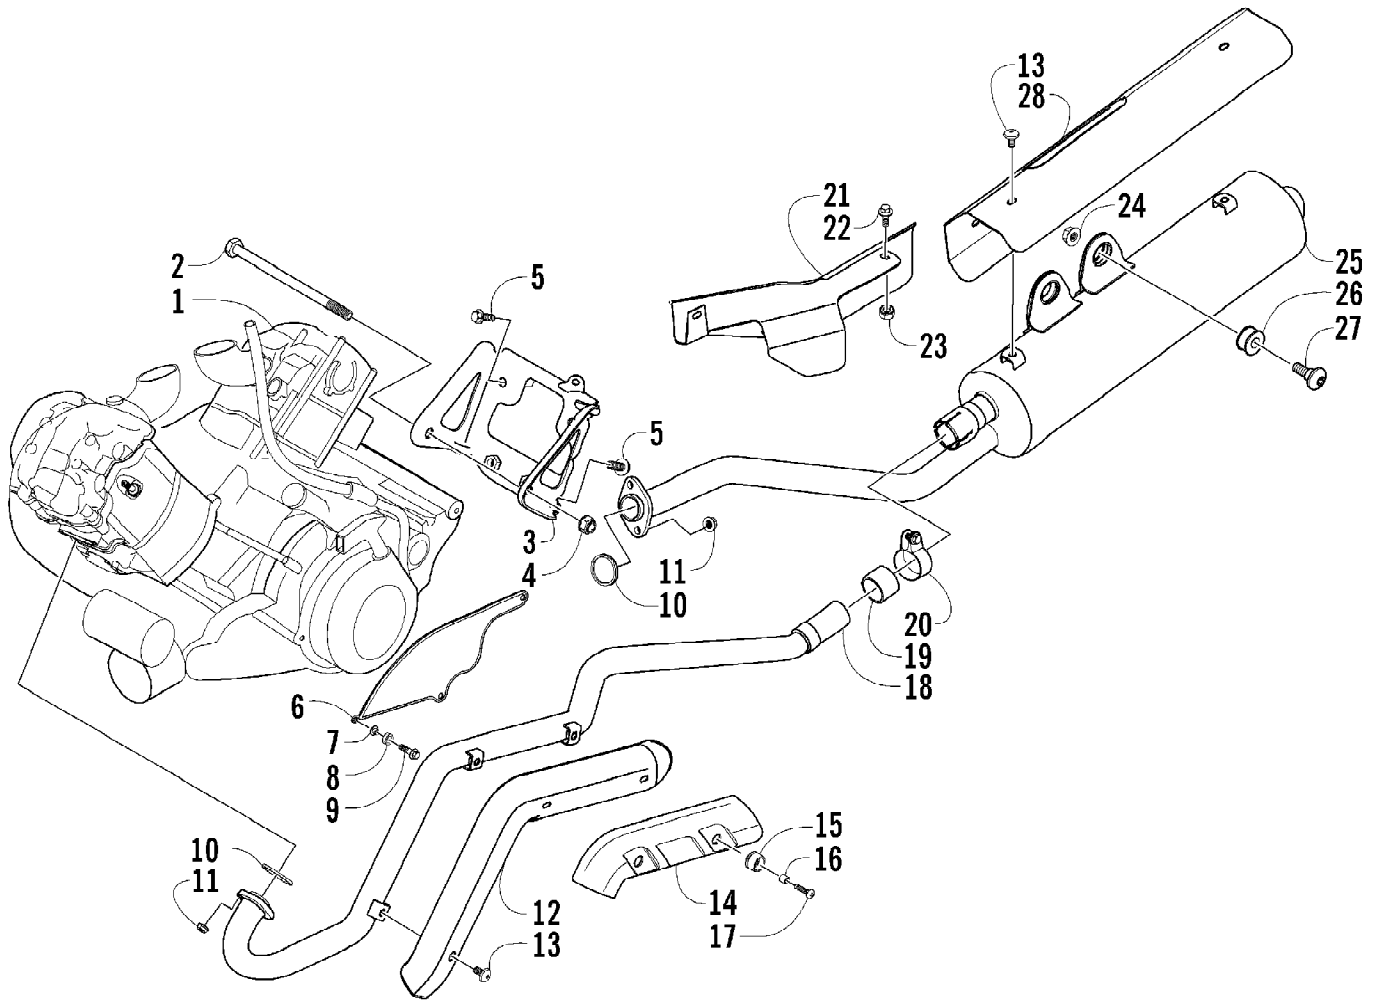

2005 ATV 650 V-2 4X4 FIS CAT GREEN LE (A2005IBR4BUSA)
DRIVEN CLUTCH

Page 33 of 97

Ref #	Part Number	Qty	S/P/F	Description
1	3201-237	1		Clutch, Driven (inc. 2-13)
2	3201-246	1		Sheave, Stationary
3	3201-260	1		O-Ring
4	3201-284	1		Spacer - 1.00 mm
4	3201-282	AR		Spacer - 0.30 mm
4	3201-286	AR		Spacer - 0.60 mm
4	3201-287	AR		Spacer - 1.40 mm
4	3201-292	AR		Spacer - 0.80 mm
5	3201-247	1		Sheave, Movable (inc. 6)
6	3201-325	2		Seal, Oil
7	3201-358	4		Roller
8	3201-261	1		O-Ring
9	3201-232	1		Plate, Thrust
10	3201-171	1		Seat, Spring - Movable Sheave
11	3201-365	1		Spring - Yellow
12	3201-170	1		Seat, Spring
13	3201-300	1		Ring, Snap
14	3201-400	2		Washer
15	3201-404	1		Nut
16	3201-242	1	S	Belt