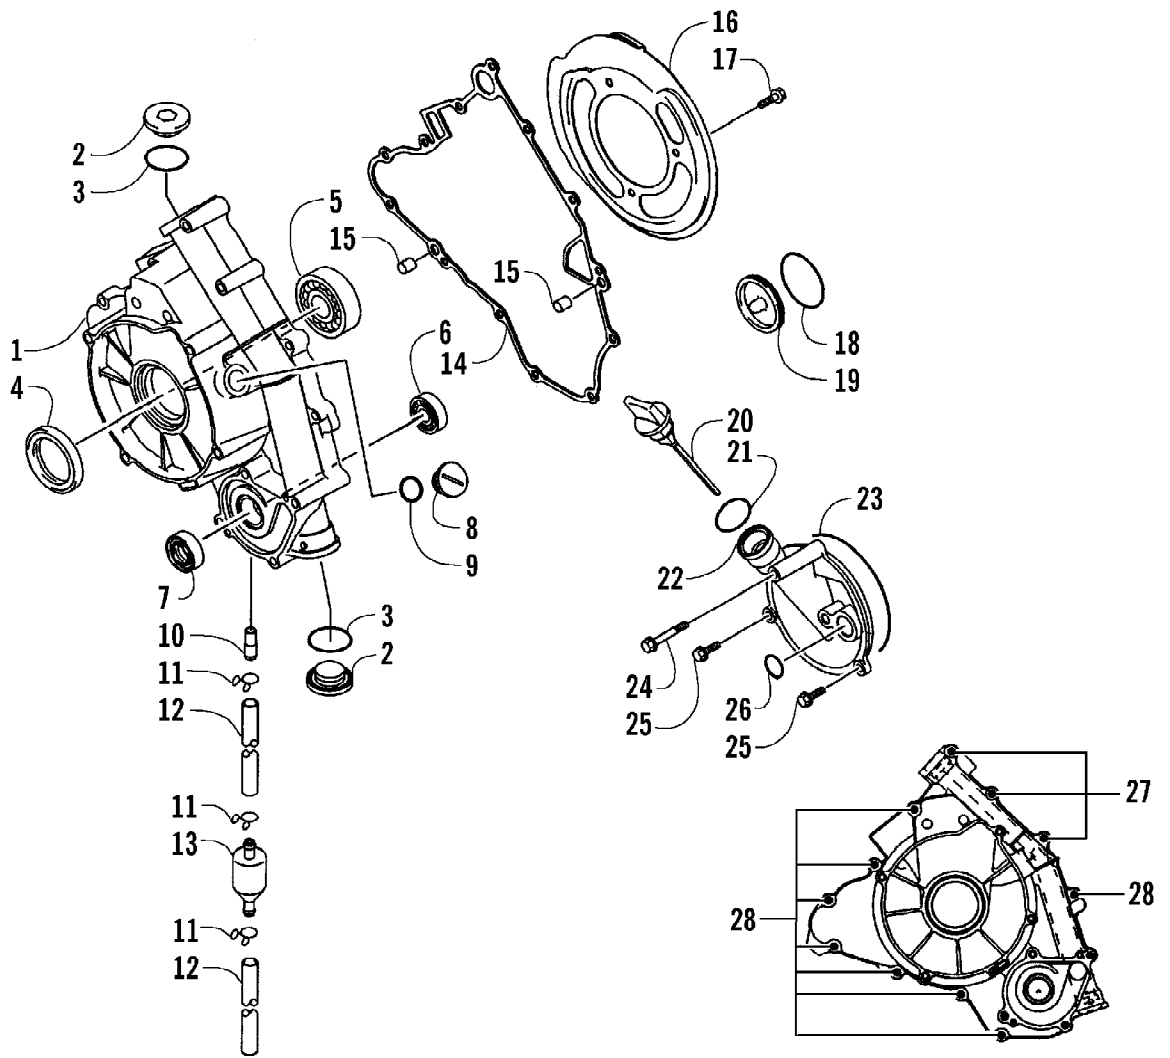

2005 ATV 650 V-2 4X4 FIS CAT GREEN LE (A2005IBR4BUSA)
ENGINE COVERS

Page 37 of 97

Ref #	Part Number	Qty	S/P/F	Description
1	3201-432	1		Cover, Magneto
2	3201-351	2		Plug
3	3201-332	2		O-Ring
4	3201-329	1		Seal, Oil
5	3201-313	1		Bearing
6	3201-311	1		Bearing
7	3201-323	1		Seal, Oil
8	3201-350	1		Plug, Cover
9	3201-333	1		O-Ring
10	3201-266	1		Fitting
11	3201-052	3		Clamp, Hose
12	3201-051	2		Hose
13	3201-050	1		Breather
14	3201-072	1		Gasket
15	3201-304	2		Pin
16	3201-168	1		Cover, Drive
17	3201-144	3		Screw, Cap
18	3201-028	1	/P	O-Ring
19	3201-074	1		Cap
20	3201-175	1		Cap, Oil Filler
21	3201-344	1		O-Ring
22	3201-166	1		Cover
23	3201-341	1		O-Ring
24	3201-149	1		Screw, Cap
25	3201-036	2		Screw, Cap
26	3201-258	1		O-Ring
27	3201-148	3		Screw, Cap
28	3201-146	8		Screw, Cap