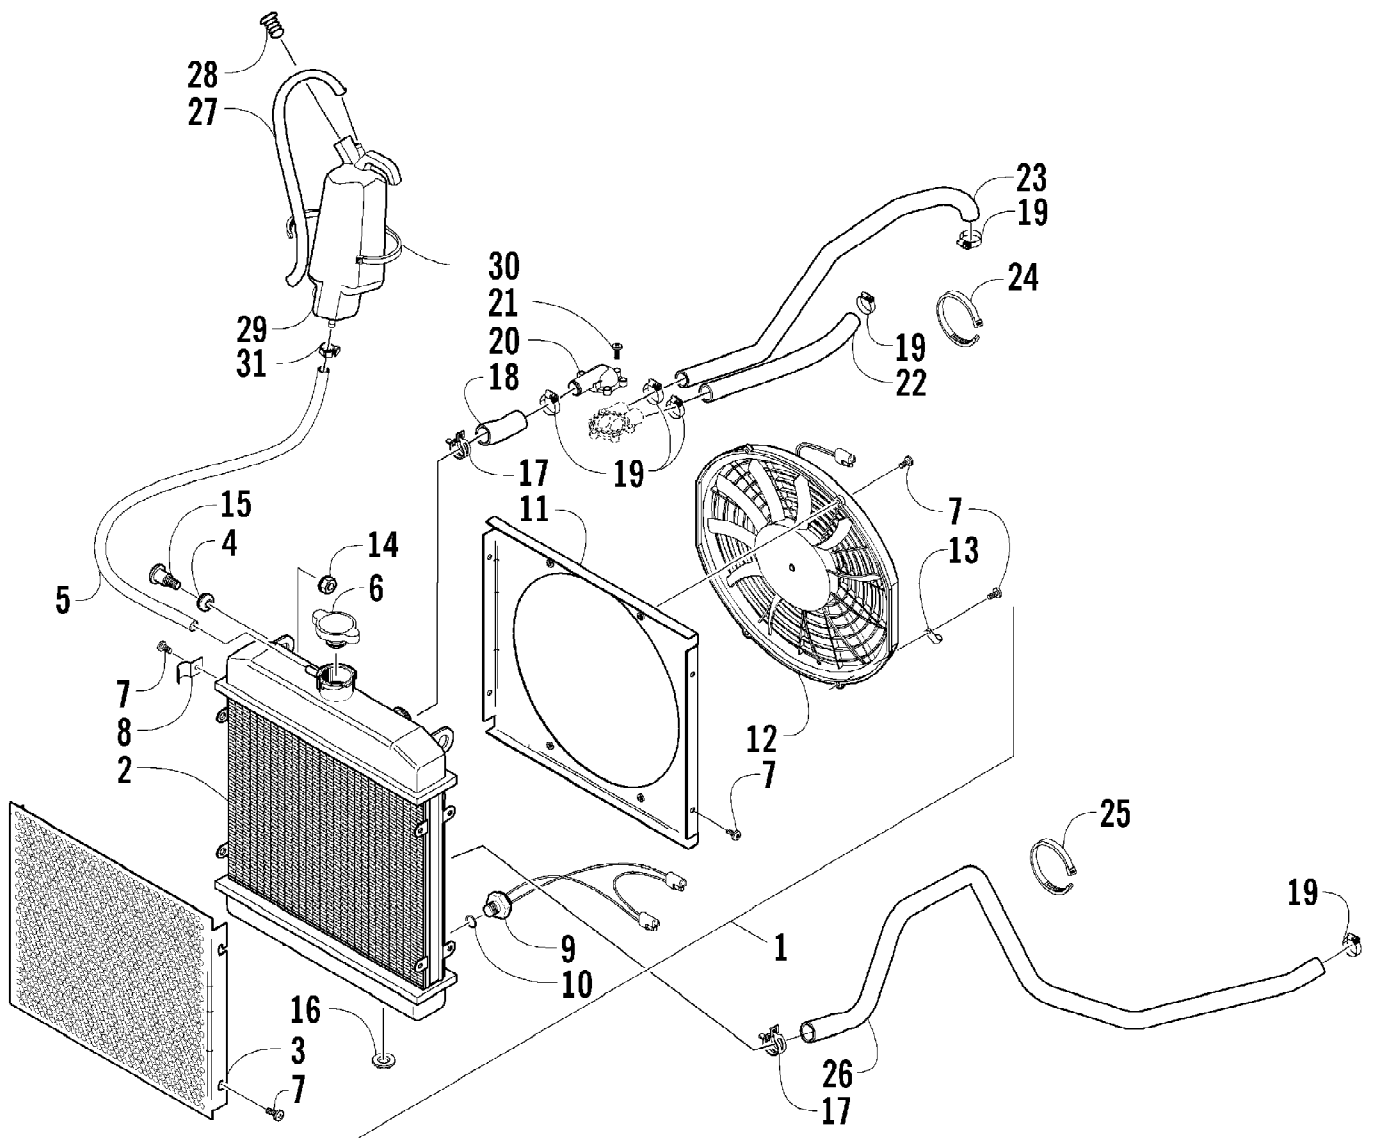

2005 ATV 650 V-2 4X4 FIS CAT GREEN LE (A2005IBR4BUSA)
CLUTCH COVER

Page 15 of 97

Ref #	Part Number	Qty	S/P/F	Description
1	3201-161	1		Cover, Clutch
2	3201-371	8		Bolt
3	3201-202	1		Trim, Seal
4	3201-357	1		Seal
5	3201-167	1		Cover, Engine Brake
6	3201-259	1		O-Ring
7	3201-430	1	S	Actuator, Engine Brake
8	3201-431	3		Screw, Cap
9	3201-211	1		Circlip
10	3201-366	1		Spring
11	3201-429	1	/P	Lever Assembly - Unpainted
11	3201-427	AR	F	Lever Assembly - Yellow
11	3201-428	AR	F	Lever Assembly - Green
12	3201-280	1		Washer
13	3201-267	1		Fitting
14	3201-340	1		O-Ring
15	3201-378	4		Collar
16	3201-037	4		Screw, Cap