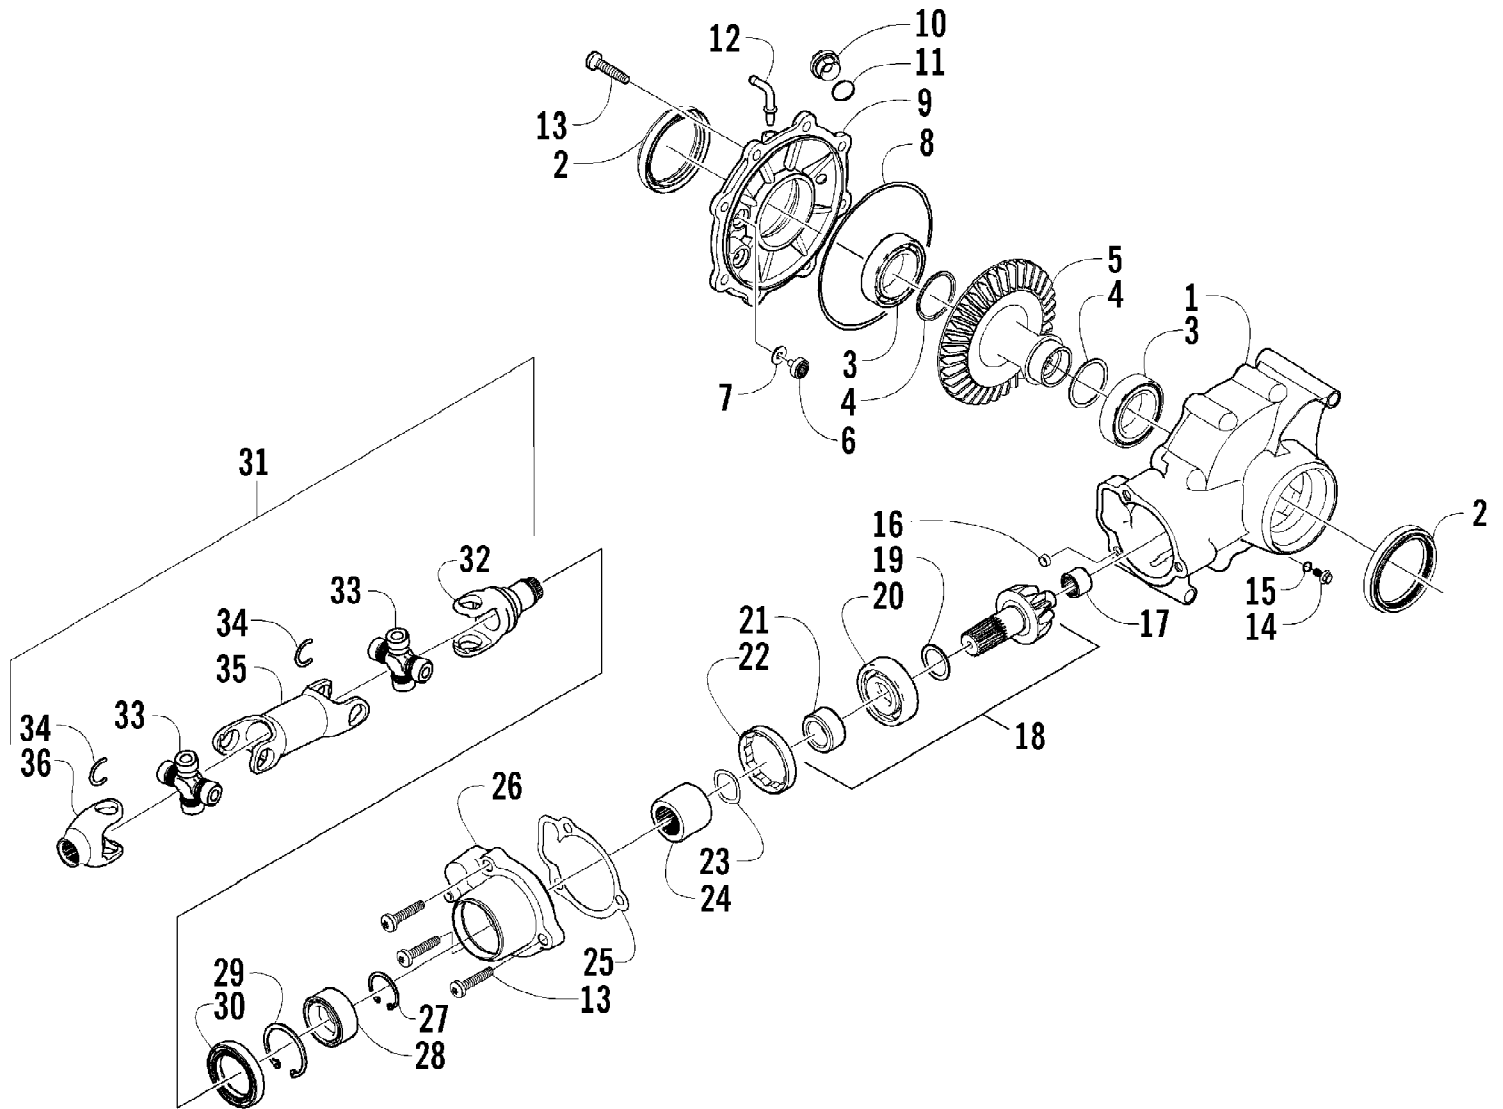

2005 ATV 650 V-2 4X4 FIS CAT GREEN LE (A2005IBR4BUSA)
REAR DRIVE GEARCASE ASSEMBLY

Page 66 of 97

Ref #	Part Number	Qty	S/P/F	Description
	0502-616	1		Gearcase Assembly
1	0502-622	1		Housing, Gearcase
2	0402-394	2	S	Seal
3	0402-393	2		Bearing
4	0402-405	AR		Shim
4	0402-406	AR		Shim
4	0402-407	AR		Shim
4	0402-408	AR		Shim
4	0402-409	AR		Shim
5	1402-032	1		Gear, Ring - 36T
6	0402-326	1		Button, Thrust
7	0402-429	AR		Shim
7	0402-430	AR		Shim
7	0402-431	AR		Shim
7	0402-432	AR		Shim
7	0402-433	AR		Shim
8	0423-149	1		O-Ring
9	0502-346	1		Cover, Gearcase
10	0402-333	1	/P	Plug, Fill (inc. 11)
11	0423-154	1		O-Ring
12	1402-102	1		Fitting
13	0423-118	11		Screw, Self-Tapping
14	1402-210	1	/P	Plug, Magnetic (inc. 15)
15	0423-153	1		O-Ring
16	0402-411	1		Pin, Dowel
17	0402-328	1		Bearing
18	0502-123	1		Gear, Pinion - Assembly - 10T (inc. 19-21)
19	0402-424	AR		Shim
19	0402-425	AR		Shim
19	0402-426	AR		Shim
19	0402-427	AR		Shim
19	0402-428	AR		Shim
20	0402-327	1		Bearing
21	0402-336	1		Collar, Retaining
22	0402-331	1		Collar, Lock
23	0402-982	1		Washer, Wave
24	0402-981	1		Collar, Shaft
25	0402-947	1		Gasket, Flange
26	0502-529	1		Housing, Pinion
27	0423-417	1		Ring, Retaining
28	1402-043	1		Bearing
29	0423-423	1		Ring, Retaining
30	1402-011	1		Seal
31	0502-382	1		Driveshaft Assembly (inc. 32-36)
32	0502-518	1		Yoke, Rear
33	0402-944	2	/P	Joint, Universal (inc. 34)
34	0423-395	8		Ring, Retaining
35	0502-525	1		Driveshaft
36	0502-522	1		Yoke, Rear Slip