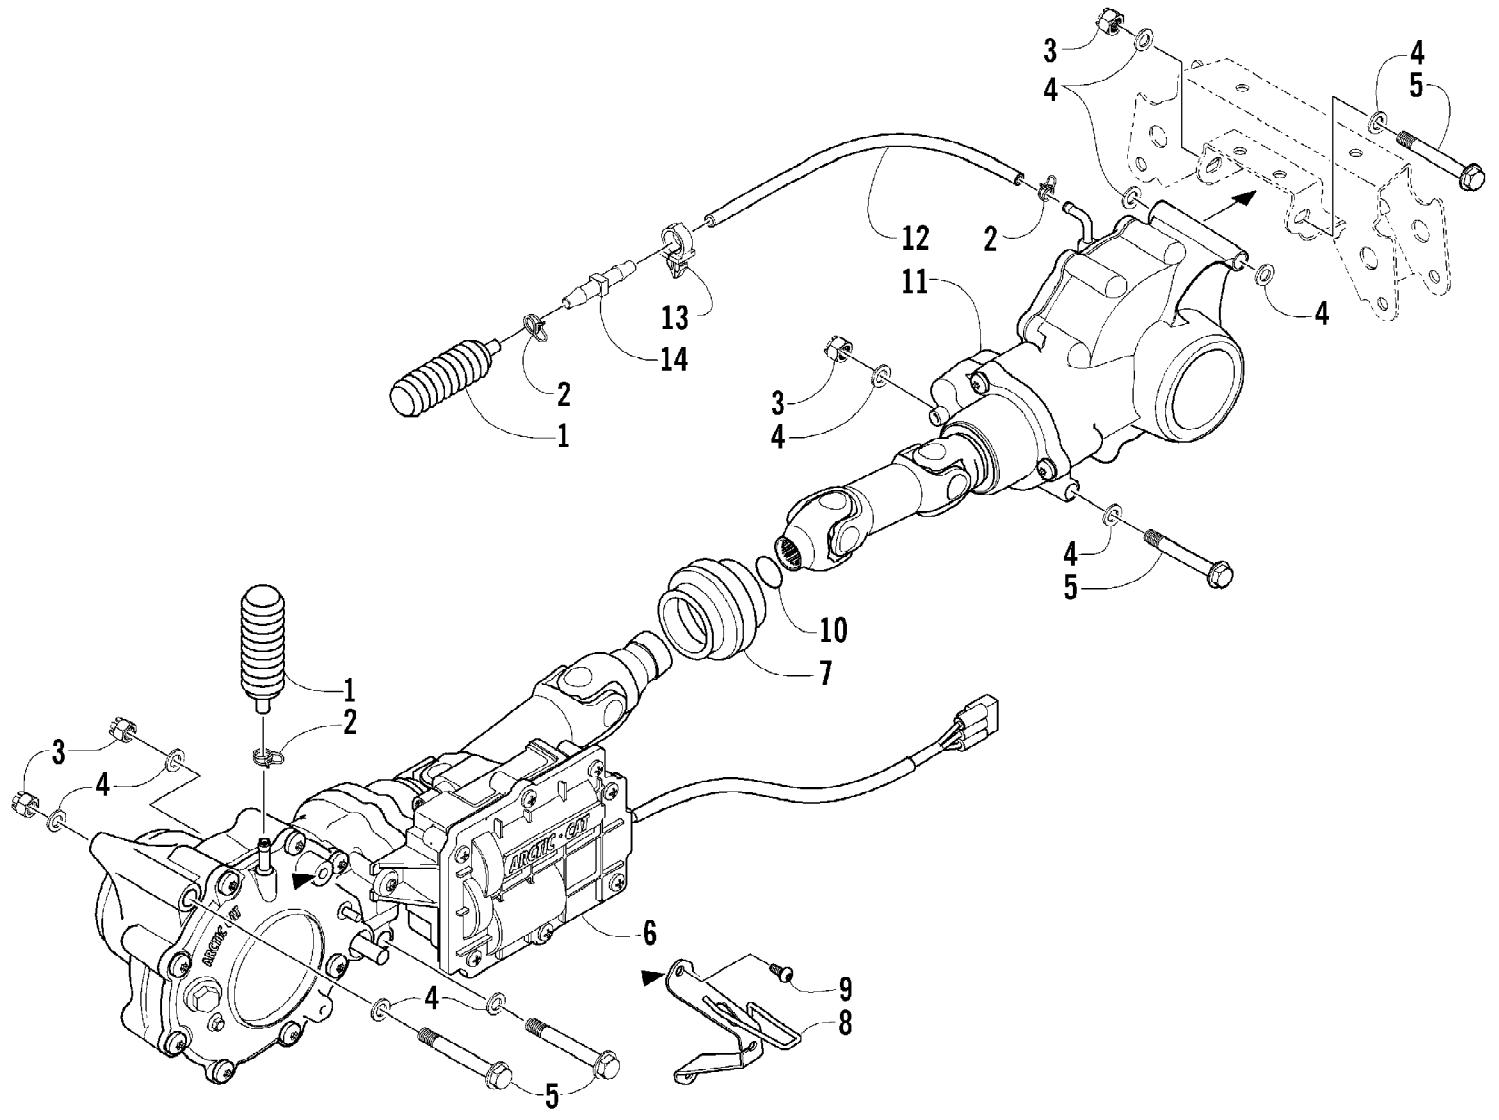

2005 ATV 650 V-2 4X4 FIS CAT GREEN LE (A2005IBR4BUSA)
DRIVE CLUTCH

Page 29 of 97

Ref #	Part Number	Qty	S/P/F	Description
1	3201-236	1	S	Clutch, Drive (inc. 2-14)
2	3201-164	AR	S	Cover Assembly - STD
2	3201-162	AR	F	Cover Assembly - Red
2	3201-163	AR	S/F	Cover Assembly - Blue
3	3201-112	8		Screw, Cap
4	3201-304	2		Pin
5	3201-360	1		Spring
6	3201-291	1		Spacer
7	3201-229	1		Spider Assembly
8	3201-222	8		Shoe - 7.4 mm
8	3201-220	AR		Shoe - 7.2 mm
8	3201-221	AR		Shoe - 7.3 mm
8	3201-223	AR		Shoe - 7.5 mm
8	3201-224	AR		Shoe - 7.6 mm
8	3201-225	AR		Shoe - 7.7 mm
8	3201-226	AR		Shoe - 7.8 mm
8	3201-227	AR		Shoe - 7.9 mm
8	3201-228	AR		Shoe - 8.0 mm
9	3201-203	4		Weight, Ramp
10	3201-306	4		Pin
11	3201-276	8		Nut, Lock
12	3201-296	1		Bushing
13	3201-245	1		Sheave, Movable
14	3201-248	1		Sheave, Stationary
15	3201-402	1		Washer
16	3201-399	2		Washer, Spring
17	3201-370	1		Bolt