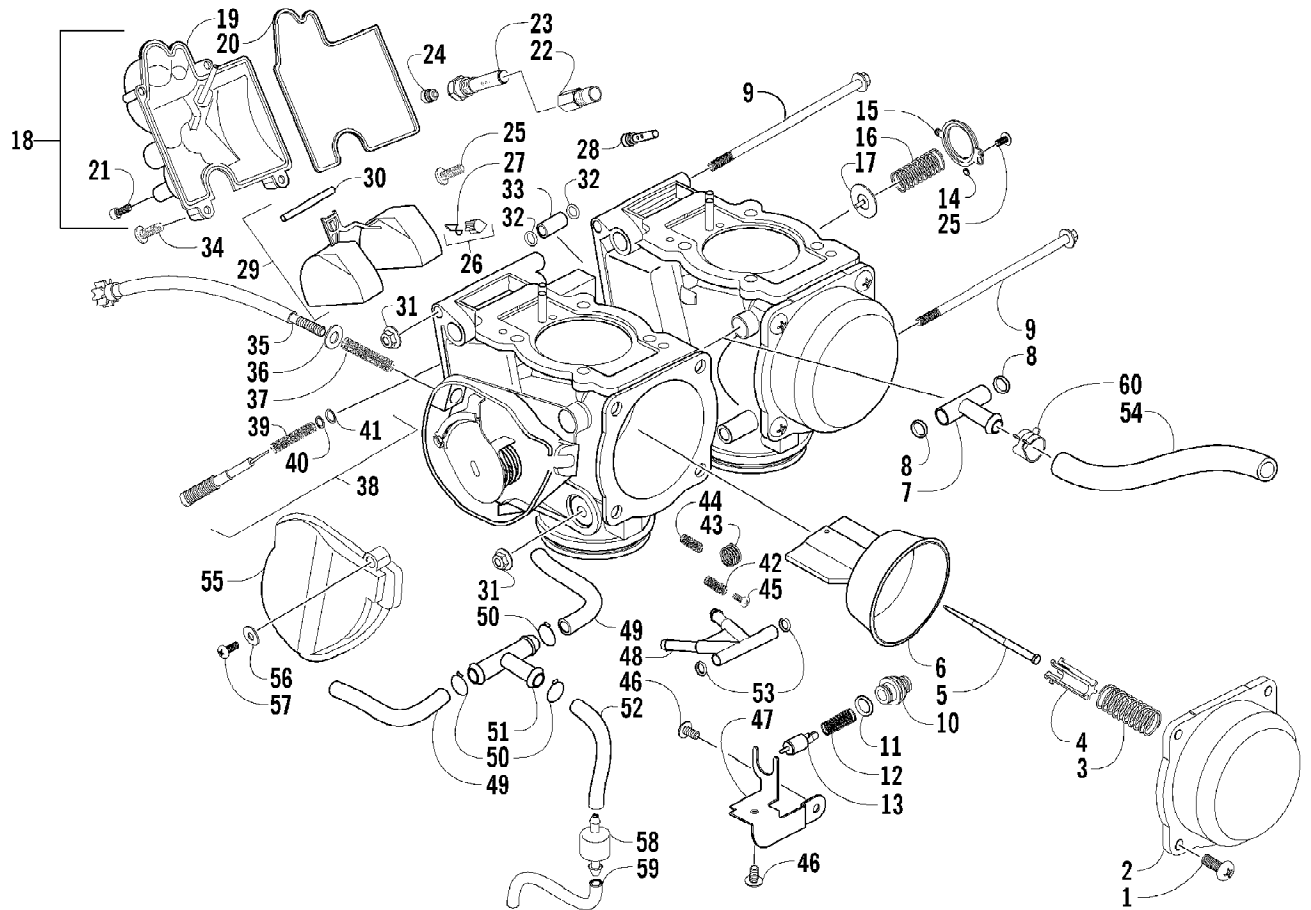

2005 ATV 650 V-2 4X4 FIS CAT GREEN LE (A2005IBR4BUSA)
CAMSHAFTS/TENSIONER ASSEMBLY

Page 8 of 97

Ref #	Part Number	Qty	S/P/F	Description
1	3201-238	1		Camshaft Assembly - Front
1	3201-239	1		Camshaft Assembly - Rear
2	3201-083	2		Sprocket, Camshaft - 34T
3	3201-214	4		Circlip
4	3201-093	4	S	Bolt
5	3201-415	2	S/P	Chain, Camshaft
6	3201-106	4		Weight
7	3201-364	2		Spring
8	3201-146	6		Screw, Cap
9	3201-085	2		Tensioner, Cam - Assembly
10	3201-331	2		O-Ring
11	3201-116	1		Shaft, Chain Guide - Front
11	3201-117	1		Shaft, Chain Guide - Rear
12	3201-070	1		Gasket
13	3201-089	2		Guide, Chain - Slack
14	3201-088	2		Guide, Chain - Tension
15	3201-209	1		Washer
16	3201-417	1		Shaft, Secondary
17	3201-414	1	S	Chain, Secondary Shaft
18	3201-416	1		Sprocket, Secondary Shaft - 21T and 17T
19	3201-418	1		Circlip
20	3201-098	2		Bolt
21	3201-158	1		Plate, Position - Drive
22	3201-090	1	/P	Guide, Chain - Tension
23	3201-092	1		Guide, Chain - Slack
24	3201-379	2		Bolt
25	3201-298	1		Ring, Snap
26	3201-086	1		Tensioner, Secondary - Assembly