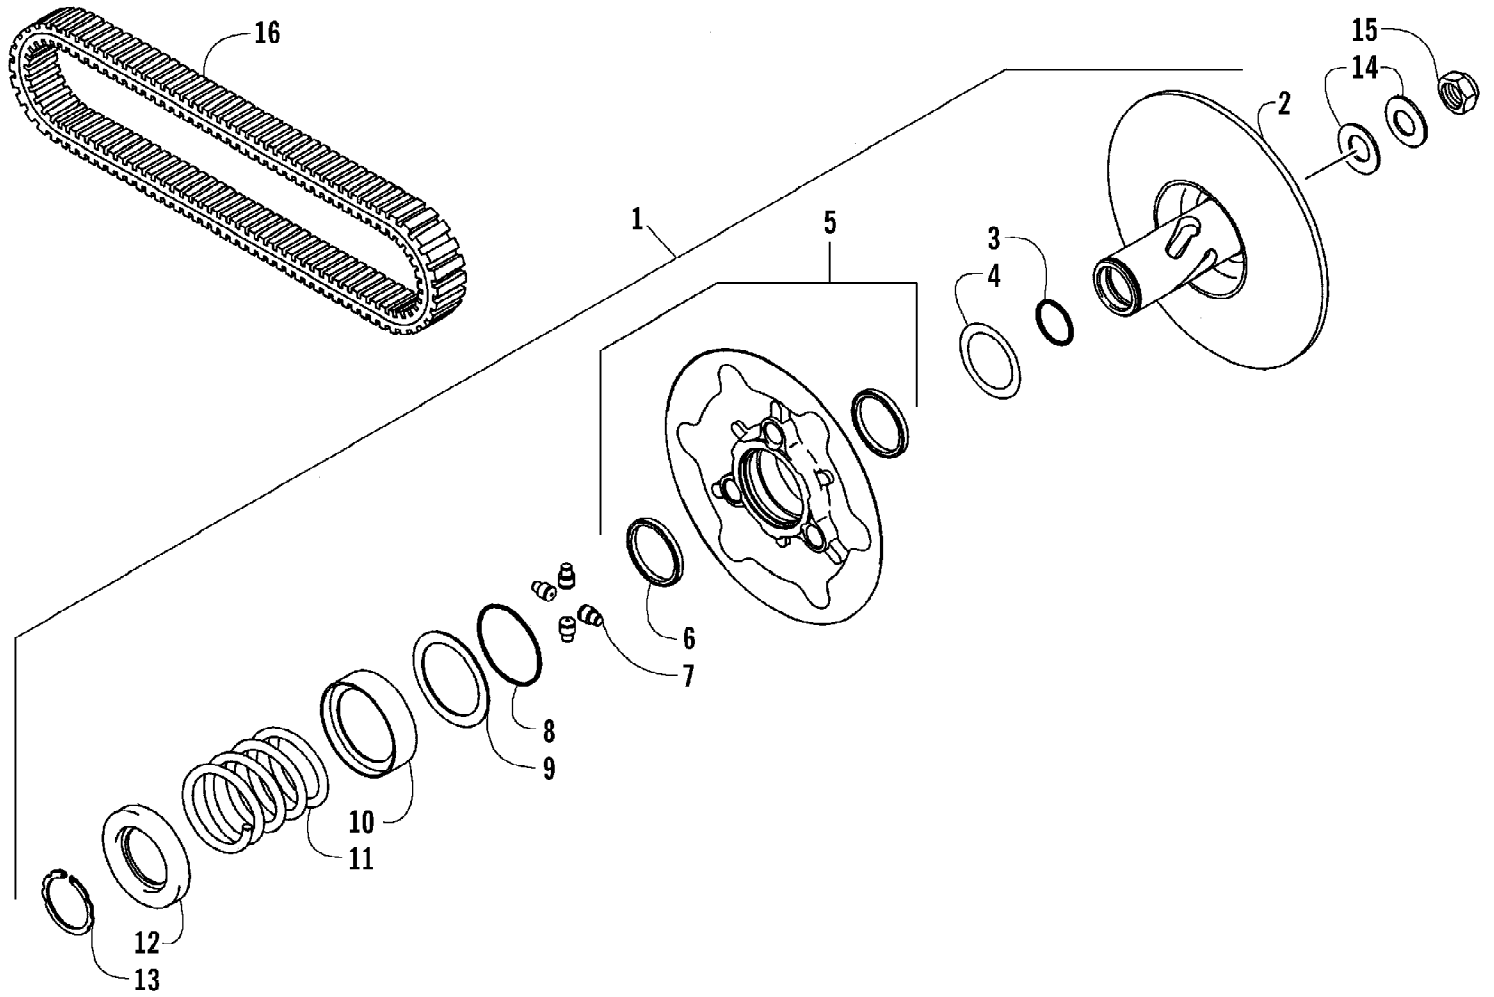

2005 ATV 650 V-2 4X4 FIS CAT GREEN LE (A2005IBR4BUSA)
DRIVEN CLUTCH

Page 33 of 97

Ref #	Part Number	Qty	S/P/F	Description
1	3201-237	1		Clutch, Driven (inc. 2-13)
2	3201-246	1		Sheave, Stationary
3	3201-260	1		O-Ring
4	3201-284	1		Spacer - 1.00 mm
4	3201-282	AR		Spacer - 0.30 mm
4	3201-286	AR		Spacer - 0.60 mm
4	3201-287	AR		Spacer - 1.40 mm
4	3201-292	AR		Spacer - 0.80 mm
5	3201-247	1		Sheave, Movable (inc. 6)
6	3201-325	2		Seal, Oil
7	3201-358	4		Roller
8	3201-261	1		O-Ring
9	3201-232	1		Plate, Thrust
10	3201-171	1		Seat, Spring - Movable Sheave
11	3201-365	1		Spring - Yellow
12	3201-170	1		Seat, Spring
13	3201-300	1		Ring, Snap
14	3201-400	2		Washer
15	3201-404	1		Nut
16	3201-242	1	S	Belt