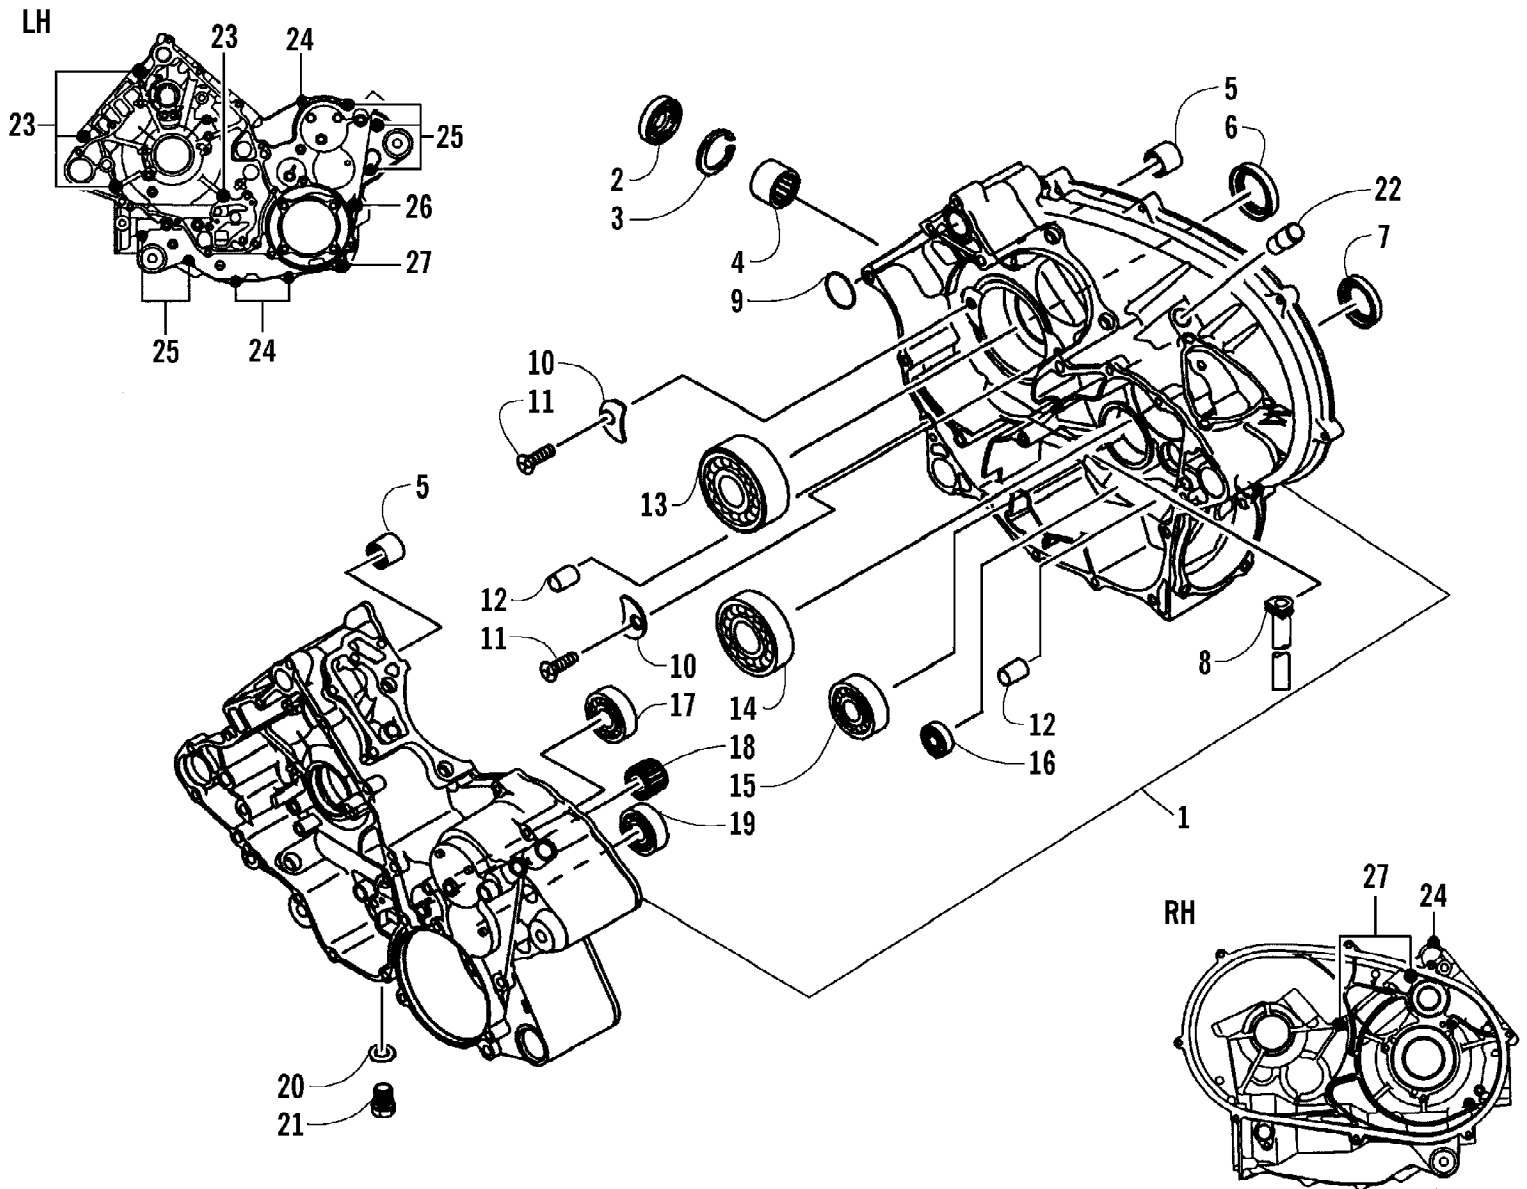

2005 ATV 650 V-2 4X4 FIS CAT GREEN LE (A2005IBR4BUSA)
CRANKCASE ASSEMBLY

2005 ATV 650 V-2 4X4 FIS CAT GREEN LE (A2005IBR4BUSA)
CRANKCASE ASSEMBLY

Page 19 of 97

Ref #	Part Number	Qty	S/P/F	Description
1	3201-421	1	S	Crankcase
2	3201-327	1		Seal, Oil
3	3201-213	1		Circlip
4	3201-318	1		Bearing
5	3201-315	2		Bearing
6	3201-324	1		Seal, Oil
7	3201-328	1		Seal, Oil
8	3201-422	1		Tube, Oil Return
9	3201-332	1		O-Ring
10	3201-157	2		Plate, Position
11	3201-193	2		Screw
12	3201-305	2		Pin
13	3201-308	1		Bearing
14	3201-309	1		Bearing
15	3201-252	1		Bearing
16	3201-250	1		Bearing
17	3201-312	1		Bearing
18	3201-316	1		Bearing
19	3201-251	1		Bearing
20	3201-349	1		Gasket, Drain Plug
21	3201-352	1		Plug, Drain
22	3201-165	1		Fitting, Breather
23	3201-155	4		Screw, Cap
24	3201-147	4		Screw, Cap
25	3201-149	5		Screw, Cap
26	3201-374	1		Bolt
27	3201-153	3		Screw, Cap