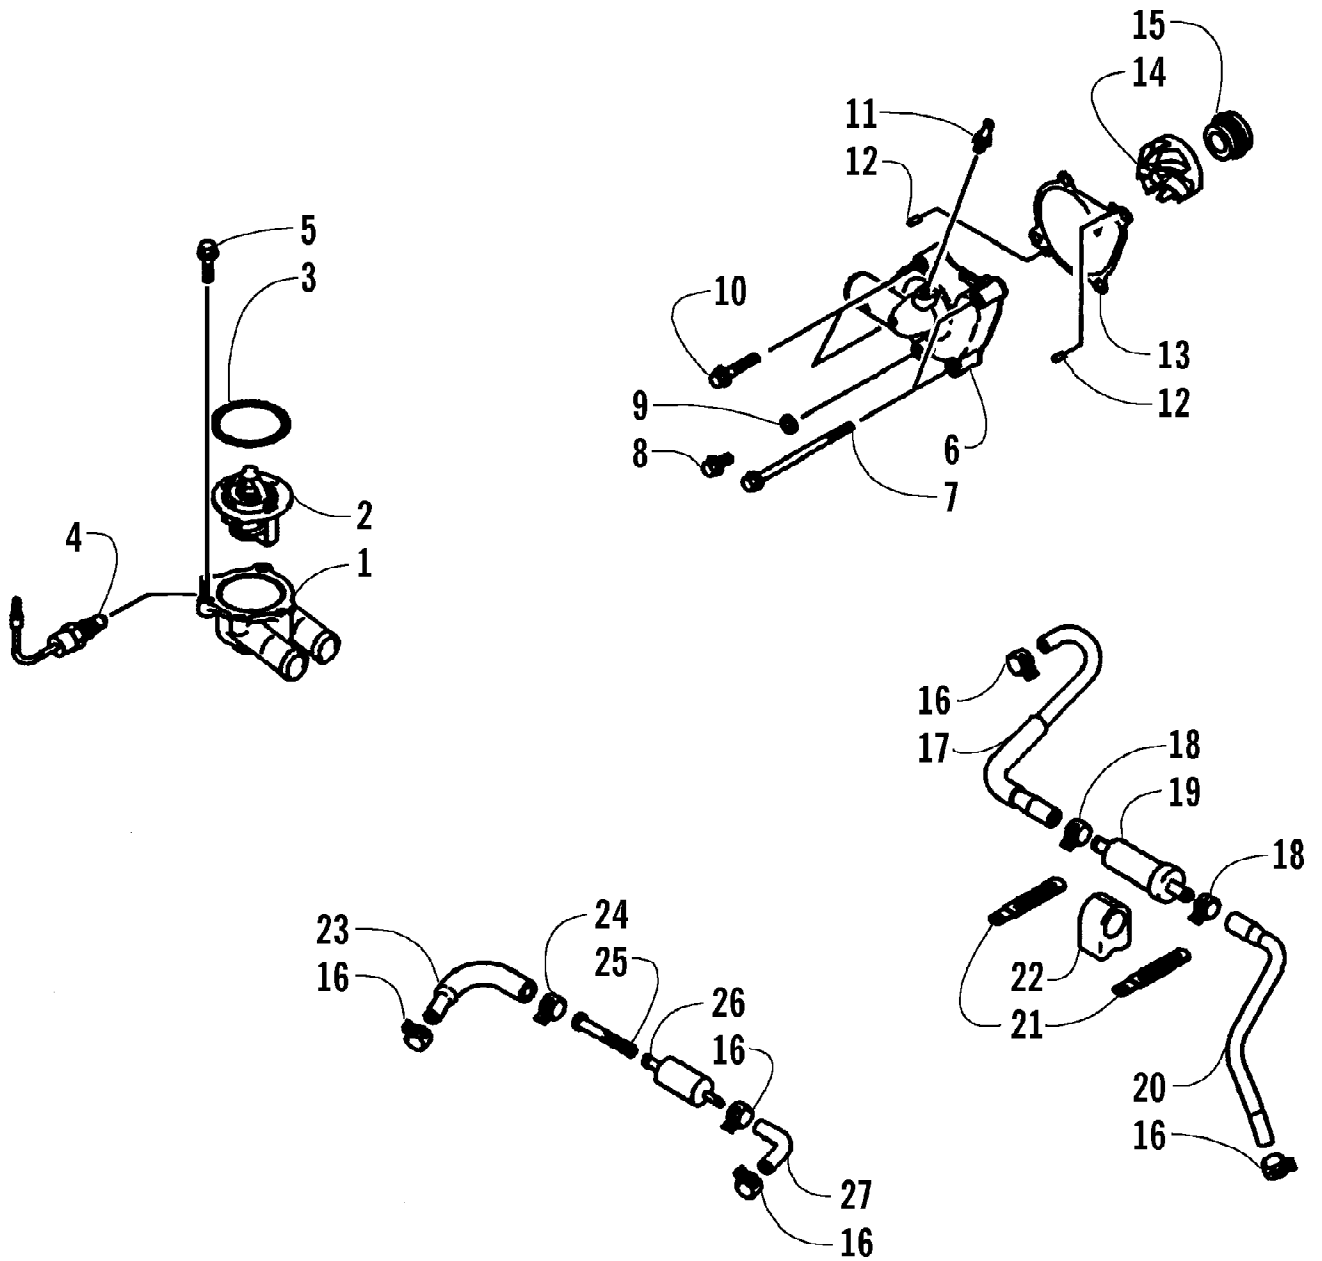

FR

RR

2005 ATV 650 V-2 4X4 FIS CAT GREEN LE (A2005IBR4BUSA)
VALVE ASSEMBLY

Page 89 of 97

Ref #	Part Number	Qty	S/P/F	Description
1	3201-406	4	/P	Valve, Intake
2	3201-407	4	S	Valve, Exhaust
3	3201-322	8		Seal, Oil
4	3201-169	8		Seat, Spring
5	3201-233	8		Spring, Engine Valve
6	3201-078	8		Retainer, Valve Spring
7	3201-079	16		Collet
8	3201-080	2		Arm, Rocker - Exhaust
9	3201-270	8		Screw
10	3201-275	8		Nut
11	3201-081	2		Arm, Rocker - Intake
12	3201-401	4		Washer, Rocker Arm
13	3201-411	4		Shaft, Rocker
14	3201-413	4		Plug, Drain
15	3201-412	4		Gasket