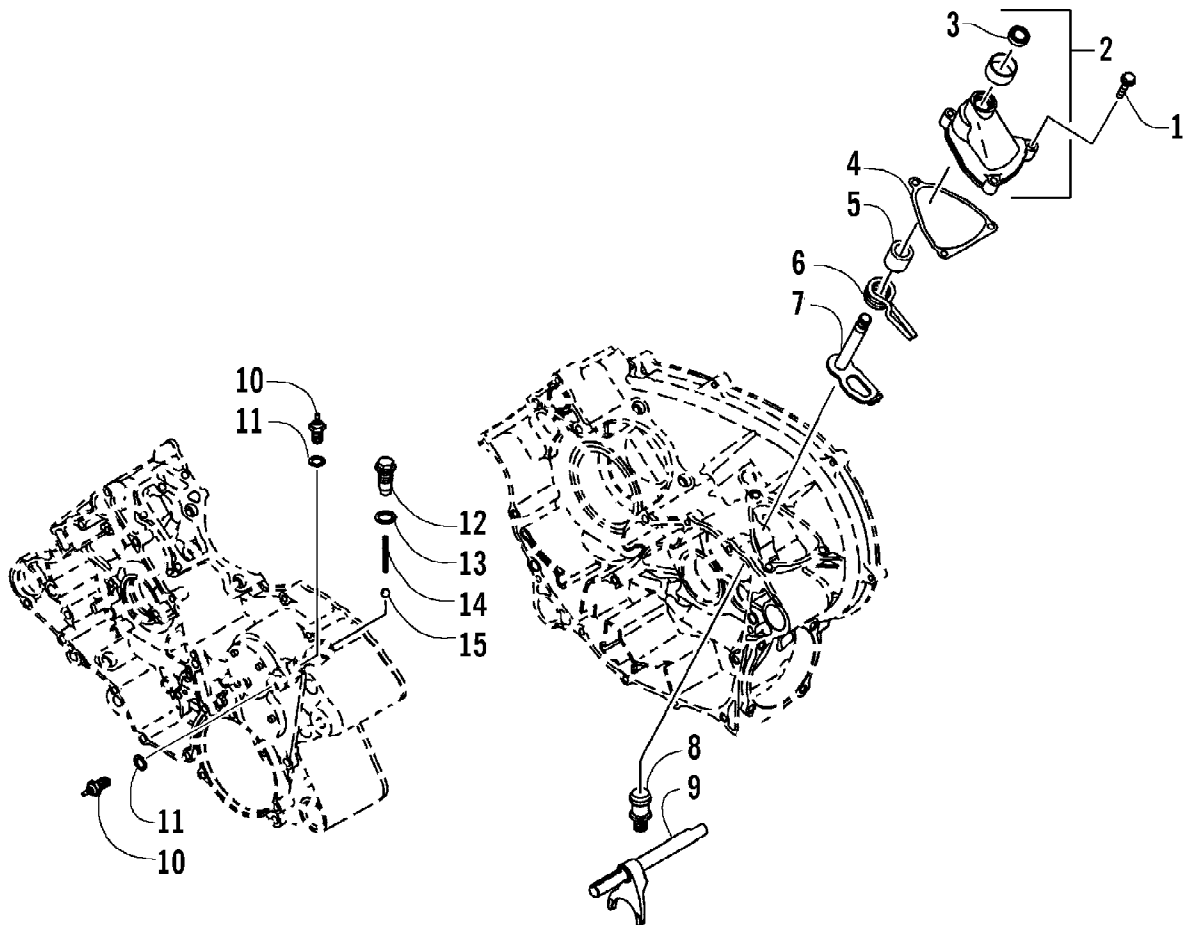

2005 ATV 650 V-2 4X4 FIS CAT GREEN LE (A2005IBR4BUSA)
GEAR SHIFTING ASSEMBLY

Page 52 of 97

Ref #	Part Number	Qty	S/P/F	Description
1	3201-146	3		Screw, Cap
2	3201-160	1		Cover, Shift Lever - Assembly (inc. 3)
3	3201-447	1		Seal, Oil
4	3201-067	1		Gasket, Shift Lever Cover
5	3201-109	1		Guide
6	3201-363	1		Spring, Shift Lever
7	3201-124	1	S	Lever, Shift
8	3201-375	1		Bolt, Shift Rod
9	3201-219	1		Rod, Shift
10	3201-121	2		Switch, Neutral - Assembly
11	3201-348	2		Gasket
12	3201-372	1		Bolt
13	3201-066	1		Gasket, Rocker Shaft
14	3201-361	1		Spring
15	3201-249	1		Ball, Steel