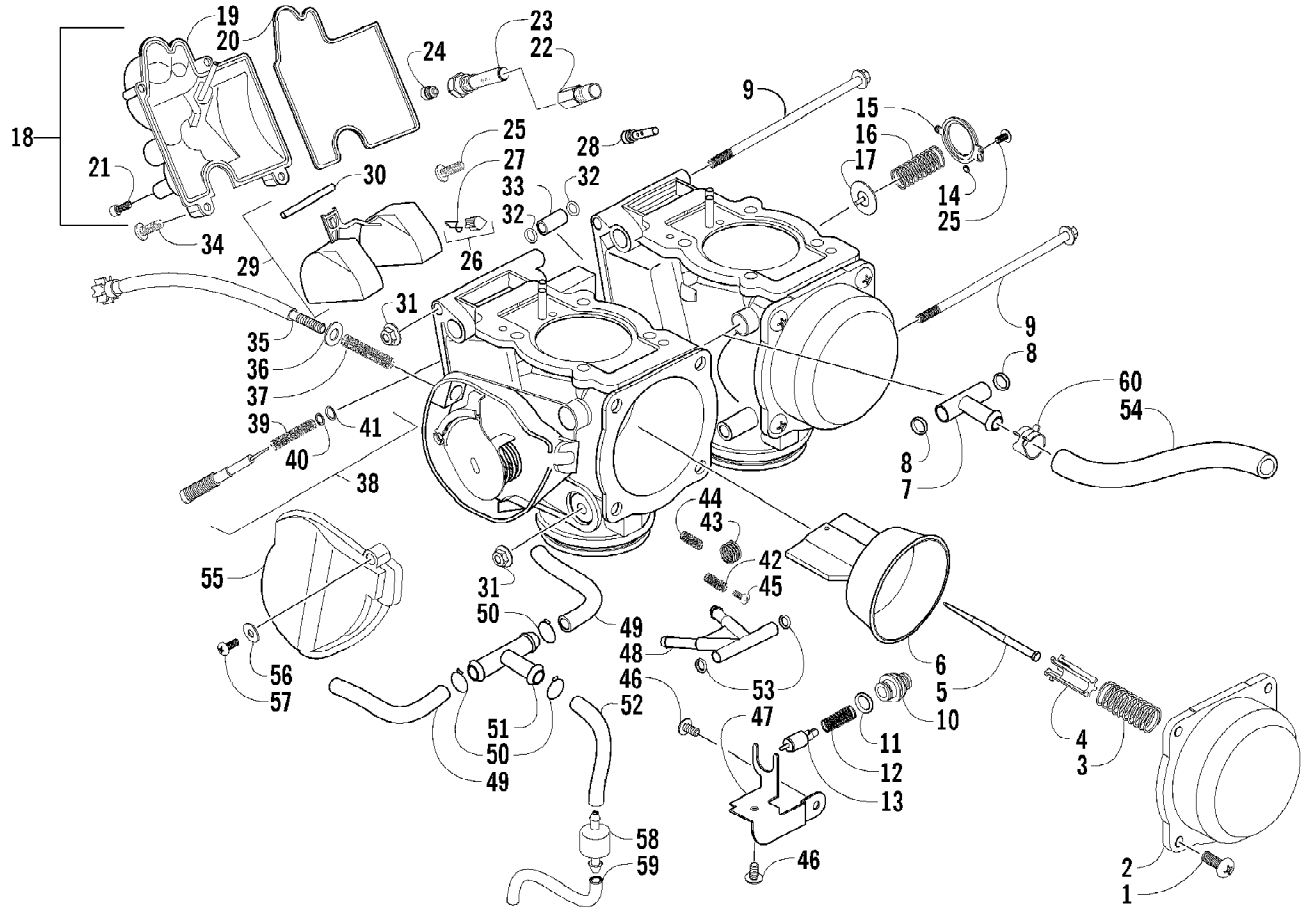

2005 ATV 650 V-2 4X4 FIS CAT GREEN CA (A2005IBR4BCAZ)
 BATTERY AND SOLENOID ASSEMBLY

Page 6 of 93

Ref #	Part Number	Qty	S/P/F	Description
1	0745-045	1	/P	Battery Assembly (inc. 2-5)
2	0645-045	6		Cap, Battery
3	0645-152	1		Clamp, Hose
4	0645-263	1	/P	Hose, Battery Vent
5	0645-151	1		Label, Warning - Battery
6	0123-788	2	/P	Cable Tie - 7.5 in.
7	0445-046	1	S	Cable, Battery/Solenoid
8	0645-327	1		Boot, Terminal
9	0445-036	1	S	Solenoid
10	8476-625	2		Screw, Machine
11	0623-038	4		Nut w/Washer
12	0445-041	1		Cable, Solenoid/Starter
13	0445-047	1	S	Cable, Battery/Ground
14	5990-839	1	S	Battery Cover/Tool Tray Assembly (inc. 15-16)
15	1406-507	1	S	Cover, Battery
16	0406-288	2		Pad, Battery
	0444-122	1	S/P	Kit, Tool
17	8476-616	2		Screw, Machine

2005 ATV 650 V-2 4X4 FIS CAT GREEN CA (A2005IBR4BCAZ)
CAMSHAFTS/TENSIONER ASSEMBLY

Page 8 of 93

Ref #	Part Number	Qty	S/P/F	Description
1	3201-238	1		Camshaft Assembly - Front
1	3201-239	1		Camshaft Assembly - Rear
2	3201-083	2		Sprocket, Camshaft - 34T
3	3201-214	4		Circlip
4	3201-093	4	S	Bolt
5	3201-415	2	S/P	Chain, Camshaft
6	3201-106	4		Weight
7	3201-364	2		Spring
8	3201-146	6		Screw, Cap
9	3201-085	2		Tensioner, Cam - Assembly
10	3201-331	2		O-Ring
11	3201-116	1		Shaft, Chain Guide - Front
11	3201-117	1		Shaft, Chain Guide - Rear
12	3201-070	1		Gasket
13	3201-089	2		Guide, Chain - Slack
14	3201-088	2		Guide, Chain - Tension
15	3201-209	1		Washer
16	3201-417	1		Shaft, Secondary
17	3201-414	1	S	Chain, Secondary Shaft
18	3201-416	1		Sprocket, Secondary Shaft - 21T and 17T
19	3201-418	1		Circlip
20	3201-098	2		Bolt
21	3201-158	1		Plate, Position - Drive
22	3201-090	1	/P	Guide, Chain - Tension
23	3201-092	1		Guide, Chain - Slack
24	3201-379	2		Bolt
25	3201-298	1		Ring, Snap
26	3201-086	1		Tensioner, Secondary - Assembly