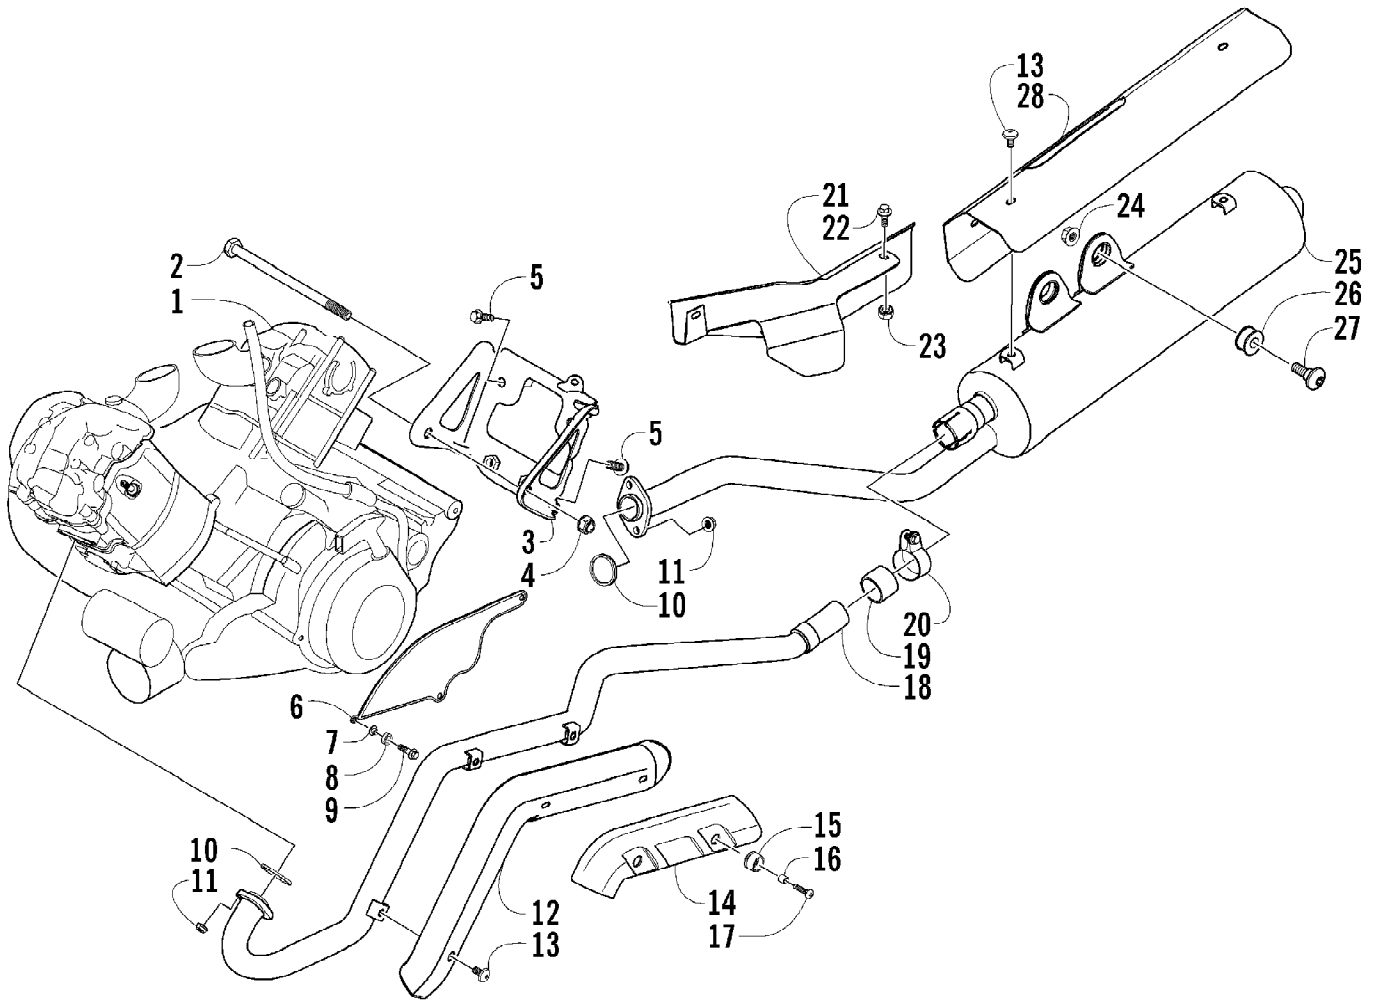

2005 ATV 650 V-2 4X4 FIS CAT GREEN CA (A2005IBR4BCAZ)
DRIVEN CLUTCH

Page 31 of 93

Ref #	Part Number	Qty	S/P/F	Description
1	3201-237	1		Clutch, Driven (inc. 2-13)
2	3201-246	1		Sheave, Stationary
3	3201-260	1		O-Ring
4	3201-284	1		Spacer - 1.00 mm
4	3201-282	AR		Spacer - 0.30 mm
4	3201-286	AR		Spacer - 0.60 mm
4	3201-287	AR		Spacer - 1.40 mm
4	3201-292	AR		Spacer - 0.80 mm
5	3201-247	1		Sheave, Movable (inc. 6)
6	3201-325	2		Seal, Oil
7	3201-358	4		Roller
8	3201-261	1		O-Ring
9	3201-232	1		Plate, Thrust
10	3201-171	1		Seat, Spring - Movable Sheave
11	3201-365	1		Spring - Yellow
12	3201-170	1		Seat, Spring
13	3201-300	1		Ring, Snap
14	3201-400	2		Washer
15	3201-404	1		Nut
16	3201-242	1	S	Belt