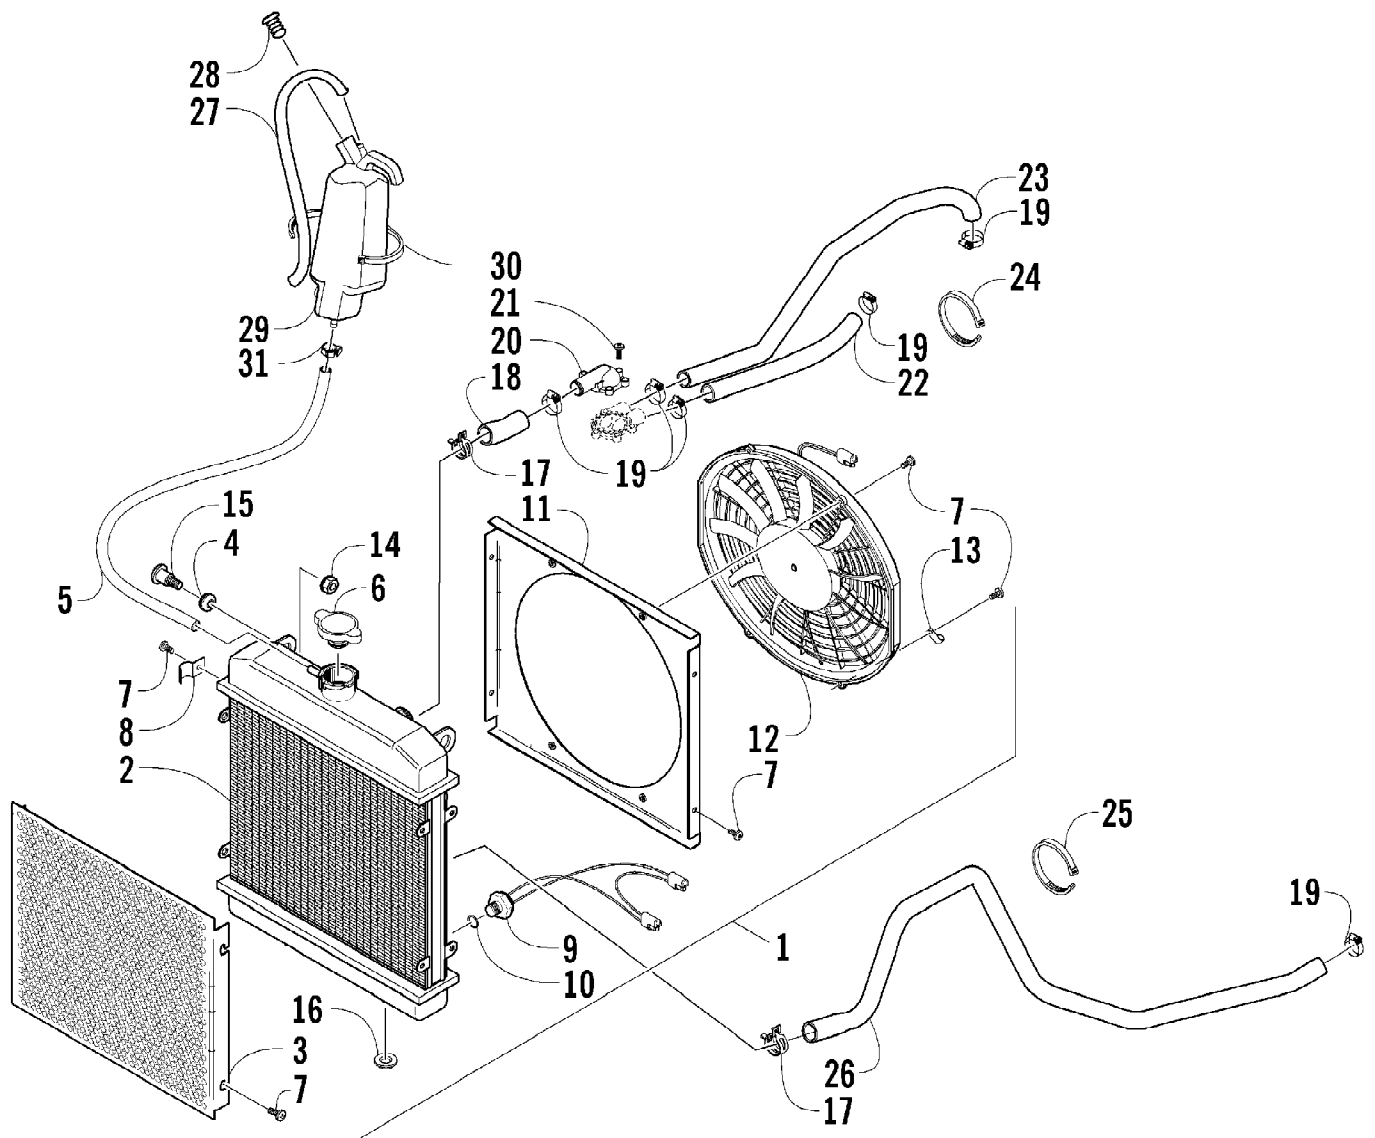

2005 ATV 650 V-2 4X4 FIS CAT GREEN CA (A2005IBR4BCAZ)
CLUTCH COVER

Page 15 of 93

Ref #	Part Number	Qty	S/P/F	Description
1	3201-161	1		Cover, Clutch
2	3201-371	8		Bolt
3	3201-202	1		Trim, Seal
4	3201-357	1		Seal
5	3201-167	1		Cover, Engine Brake
6	3201-259	1		O-Ring
7	3201-430	1	S	Actuator, Engine Brake
8	3201-431	3		Screw, Cap
9	3201-211	1		Circlip
10	3201-366	1		Spring
11	3201-429	1	/P	Lever Assembly - Unpainted
11	3201-427	AR	F	Lever Assembly - Yellow
11	3201-428	AR	F	Lever Assembly - Green
12	3201-280	1		Washer
13	3201-267	1		Fitting
14	3201-340	1		O-Ring
15	3201-378	4		Collar
16	3201-037	4		Screw, Cap