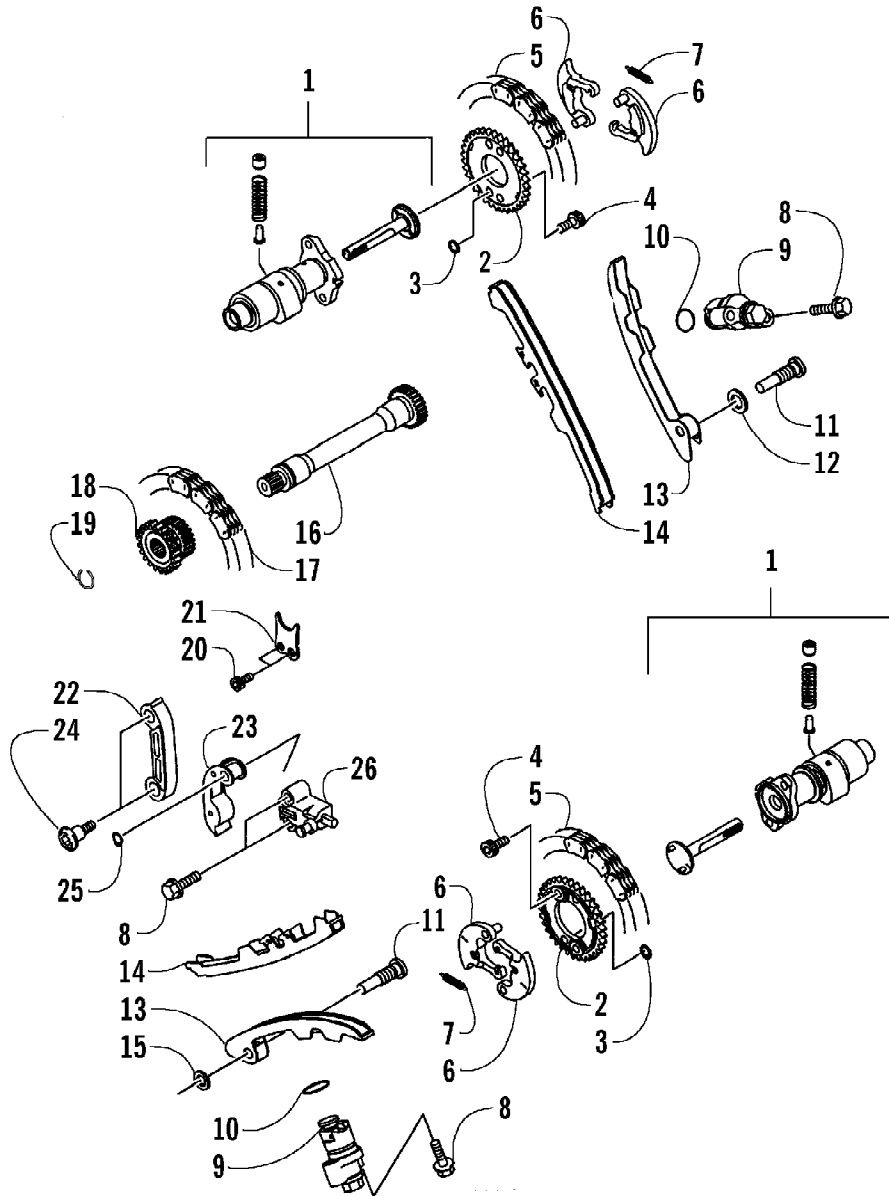

2005 ATV 650 V-2 4X4 FIS CAT GREEN CA (A2005IBR4BCAZ)
CAMSHAFTS/TENSIONER ASSEMBLY

Page 8 of 93

Ref #	Part Number	Qty	S/P/F	Description
1	3201-238	1		Camshaft Assembly - Front
1	3201-239	1		Camshaft Assembly - Rear
2	3201-083	2		Sprocket, Camshaft - 34T
3	3201-214	4		Circlip
4	3201-093	4	S	Bolt
5	3201-415	2	S/P	Chain, Camshaft
6	3201-106	4		Weight
7	3201-364	2		Spring
8	3201-146	6		Screw, Cap
9	3201-085	2		Tensioner, Cam - Assembly
10	3201-331	2		O-Ring
11	3201-116	1		Shaft, Chain Guide - Front
11	3201-117	1		Shaft, Chain Guide - Rear
12	3201-070	1		Gasket
13	3201-089	2		Guide, Chain - Slack
14	3201-088	2		Guide, Chain - Tension
15	3201-209	1		Washer
16	3201-417	1		Shaft, Secondary
17	3201-414	1	S	Chain, Secondary Shaft
18	3201-416	1		Sprocket, Secondary Shaft - 21T and 17T
19	3201-418	1		Circlip
20	3201-098	2		Bolt
21	3201-158	1		Plate, Position - Drive
22	3201-090	1	/P	Guide, Chain - Tension
23	3201-092	1		Guide, Chain - Slack
24	3201-379	2		Bolt
25	3201-298	1		Ring, Snap
26	3201-086	1		Tensioner, Secondary - Assembly