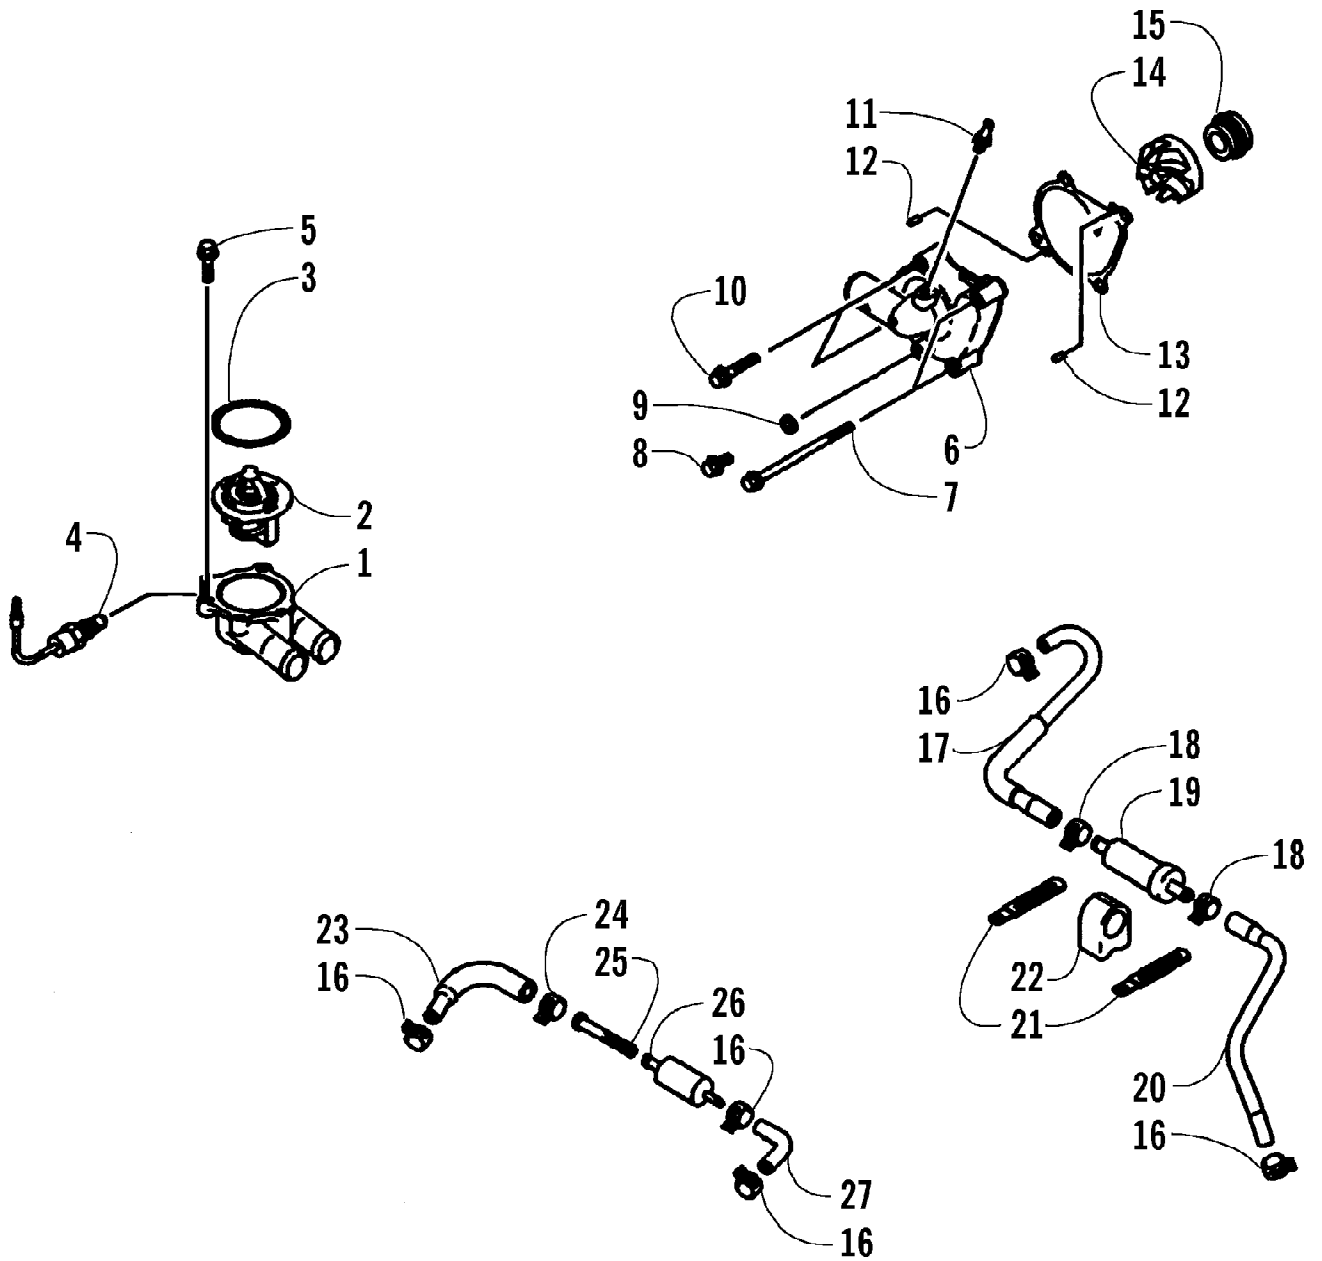

FR

RR

2005 ATV 650 V-2 4X4 FIS CAT GREEN CA (A2005IBR4BCAZ)
VALVE ASSEMBLY

Page 87 of 93

Ref #	Part Number	Qty	S/P/F	Description
1	3201-406	4	/P	Valve, Intake
2	3201-407	4	S	Valve, Exhaust
3	3201-322	8		Seal, Oil
4	3201-169	8		Seat, Spring
5	3201-233	8		Spring, Engine Valve
6	3201-078	8		Retainer, Valve Spring
7	3201-079	16		Collet
8	3201-080	2		Arm, Rocker - Exhaust
9	3201-270	8		Screw
10	3201-275	8		Nut
11	3201-081	2		Arm, Rocker - Intake
12	3201-401	4		Washer, Rocker Arm
13	3201-411	4		Shaft, Rocker
14	3201-413	4		Plug, Drain
15	3201-412	4		Gasket