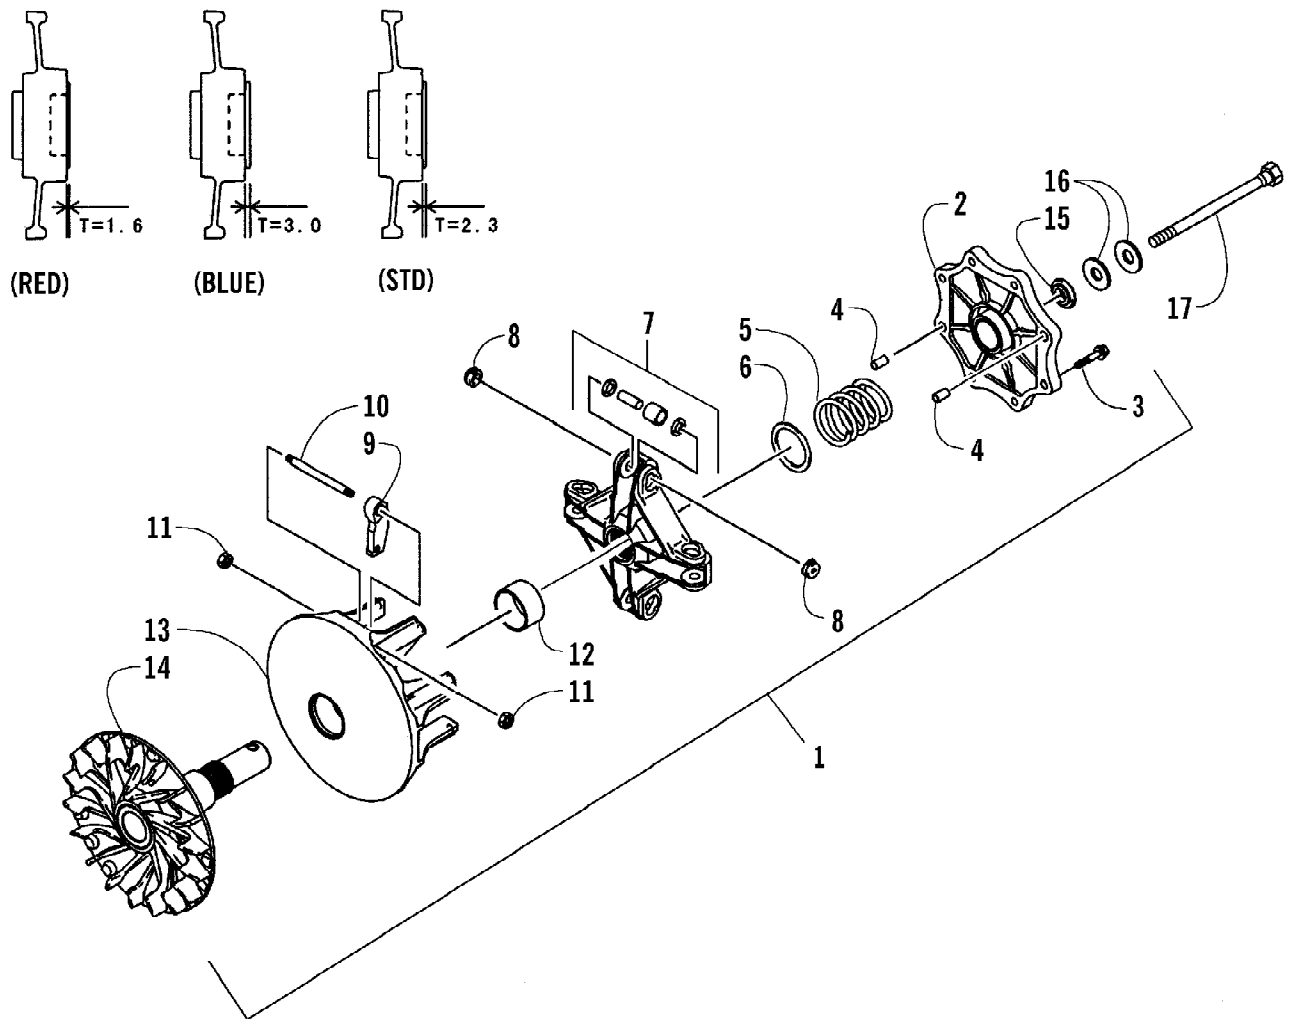

2005 ATV 650 V-2 4X4 FIS CAT GREEN CA (A2005IBR4BCAZ)
DRIVE CLUTCH

Page 27 of 93

Ref #	Part Number	Qty	S/P/F	Description
1	3201-236	1	S	Clutch, Drive (inc. 2-14)
2	3201-164	AR	S	Cover Assembly - STD
2	3201-162	AR	F	Cover Assembly - Red
2	3201-163	AR	S/F	Cover Assembly - Blue
3	3201-112	8		Screw, Cap
4	3201-304	2		Pin
5	3201-360	1		Spring
6	3201-291	1		Spacer
7	3201-229	1		Spider Assembly
8	3201-222	8		Shoe - 7.4 mm
8	3201-220	AR		Shoe - 7.2 mm
8	3201-221	AR		Shoe - 7.3 mm
8	3201-223	AR		Shoe - 7.5 mm
8	3201-224	AR		Shoe - 7.6 mm
8	3201-225	AR		Shoe - 7.7 mm
8	3201-226	AR		Shoe - 7.8 mm
8	3201-227	AR		Shoe - 7.9 mm
8	3201-228	AR		Shoe - 8.0 mm
9	3201-203	4		Weight, Ramp
10	3201-306	4		Pin
11	3201-276	8		Nut, Lock
12	3201-296	1		Bushing
13	3201-245	1		Sheave, Movable
14	3201-248	1		Sheave, Stationary
15	3201-402	1		Washer
16	3201-399	2		Washer, Spring
17	3201-370	1		Bolt