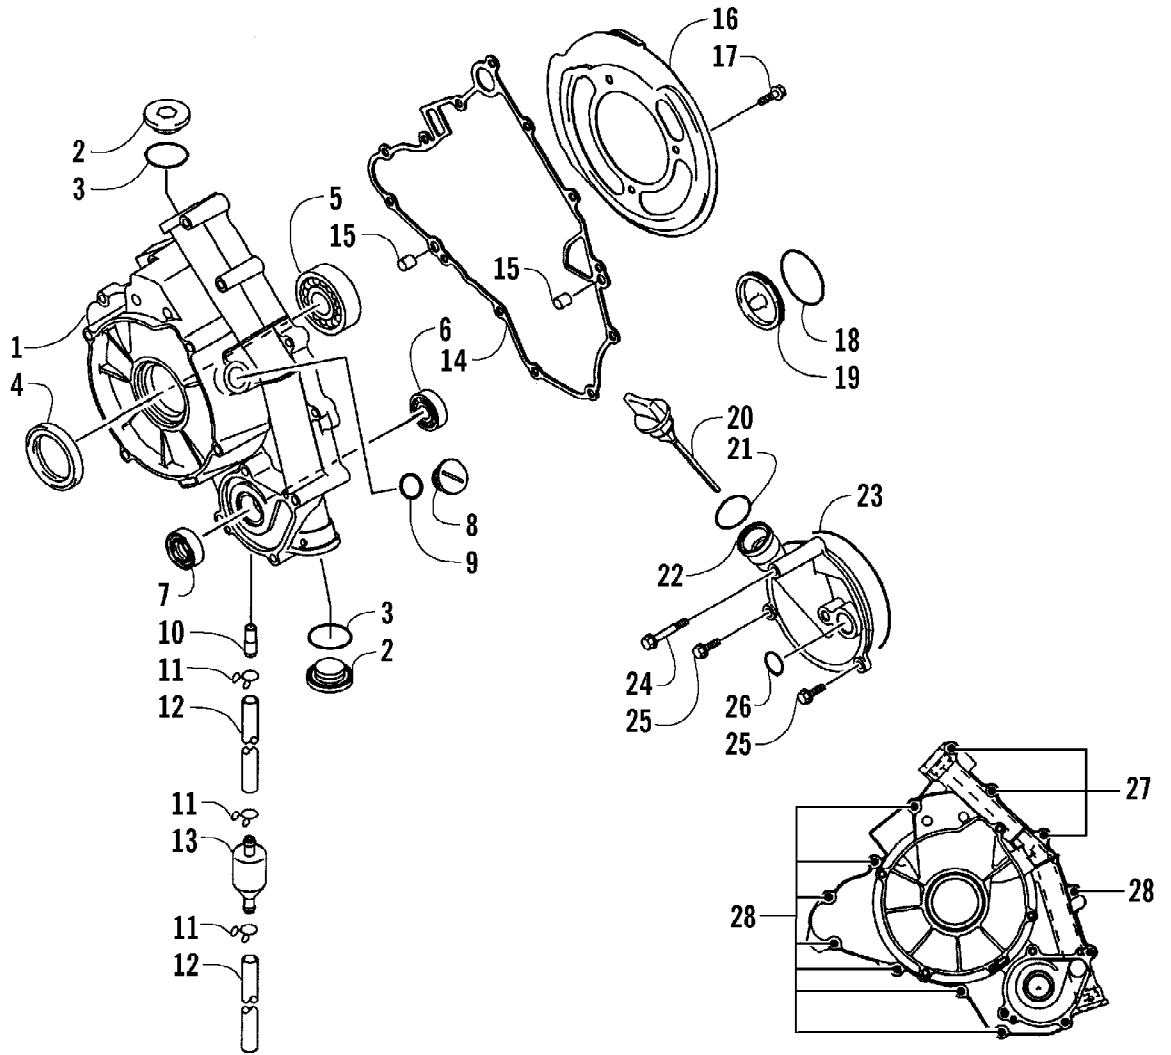

2005 ATV 650 V-2 4X4 FIS CAT GREEN CA (A2005IBR4BCAZ)
ENGINE COVERS

Page 35 of 93

Ref #	Part Number	Qty	S/P/F	Description
1	3201-432	1		Cover, Magneto
2	3201-351	2		Plug
3	3201-332	2		O-Ring
4	3201-329	1		Seal, Oil
5	3201-313	1		Bearing
6	3201-311	1		Bearing
7	3201-323	1		Seal, Oil
8	3201-350	1		Plug, Cover
9	3201-333	1		O-Ring
10	3201-266	1		Fitting
11	3201-052	3		Clamp, Hose
12	3201-051	2		Hose
13	3201-050	1		Breather
14	3201-072	1		Gasket
15	3201-304	2		Pin
16	3201-168	1		Cover, Drive
17	3201-144	3		Screw, Cap
18	3201-028	1	/P	O-Ring
19	3201-074	1		Cap
20	3201-175	1		Cap, Oil Filler
21	3201-344	1		O-Ring
22	3201-166	1		Cover
23	3201-341	1		O-Ring
24	3201-149	1		Screw, Cap
25	3201-036	2		Screw, Cap
26	3201-258	1		O-Ring
27	3201-148	3		Screw, Cap
28	3201-146	8		Screw, Cap