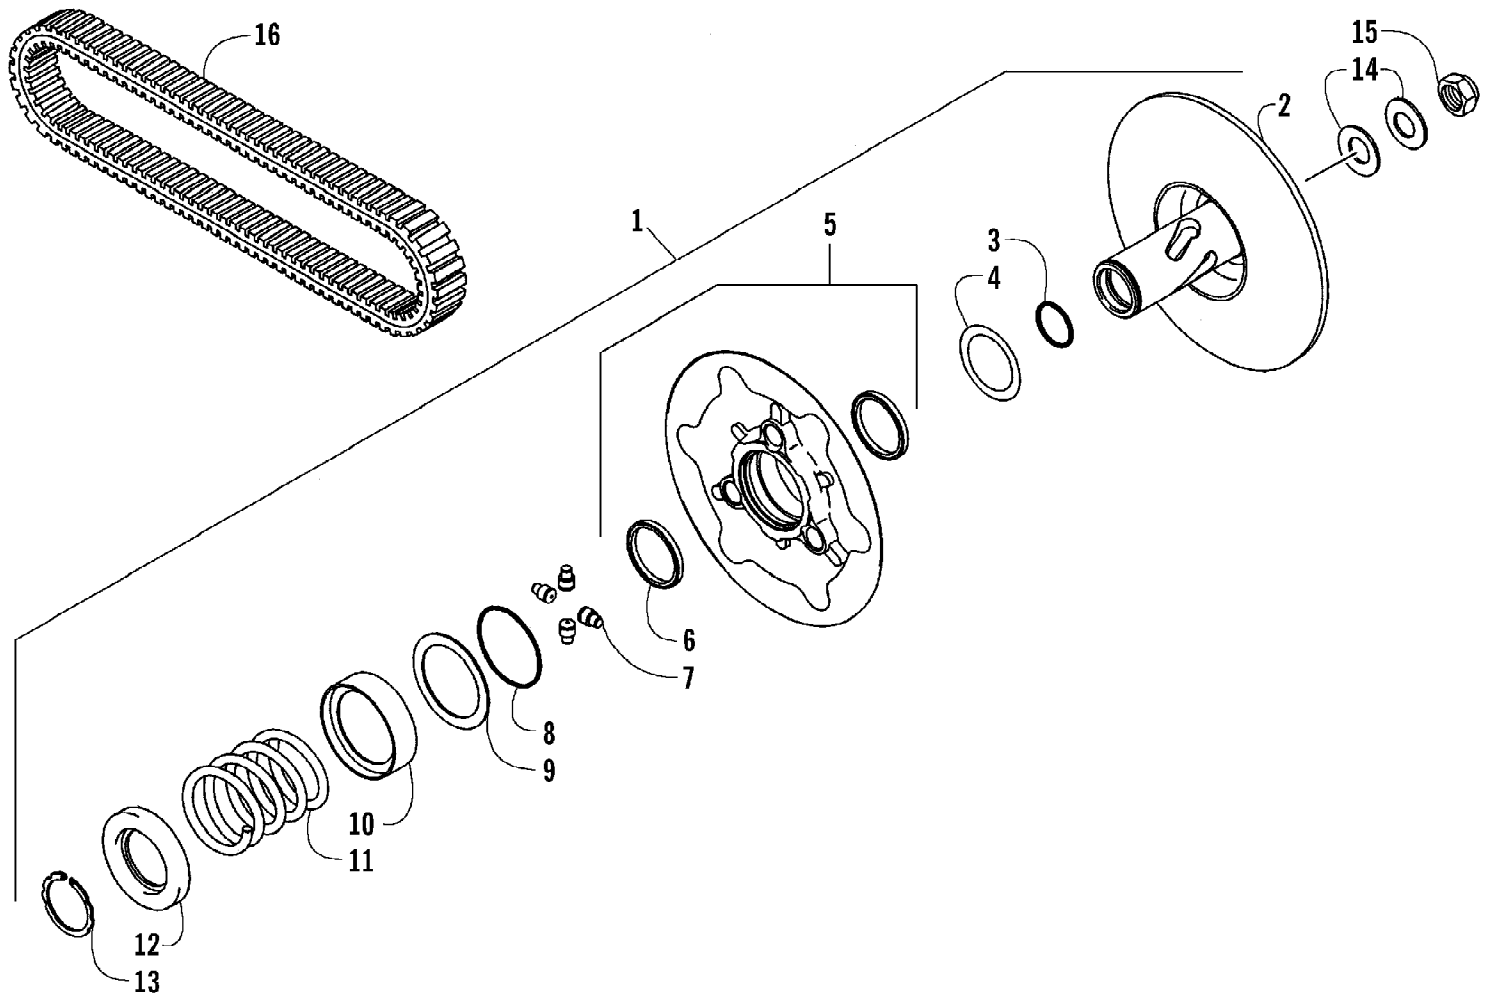

2005 ATV 650 V-2 4X4 FIS CAT GREEN CA (A2005IBR4BCAZ)
DRIVEN CLUTCH

Page 31 of 93

Ref #	Part Number	Qty	S/P/F	Description
1	3201-237	1		Clutch, Driven (inc. 2-13)
2	3201-246	1		Sheave, Stationary
3	3201-260	1		O-Ring
4	3201-284	1		Spacer - 1.00 mm
4	3201-282	AR		Spacer - 0.30 mm
4	3201-286	AR		Spacer - 0.60 mm
4	3201-287	AR		Spacer - 1.40 mm
4	3201-292	AR		Spacer - 0.80 mm
5	3201-247	1		Sheave, Movable (inc. 6)
6	3201-325	2		Seal, Oil
7	3201-358	4		Roller
8	3201-261	1		O-Ring
9	3201-232	1		Plate, Thrust
10	3201-171	1		Seat, Spring - Movable Sheave
11	3201-365	1		Spring - Yellow
12	3201-170	1		Seat, Spring
13	3201-300	1		Ring, Snap
14	3201-400	2		Washer
15	3201-404	1		Nut
16	3201-242	1	S	Belt