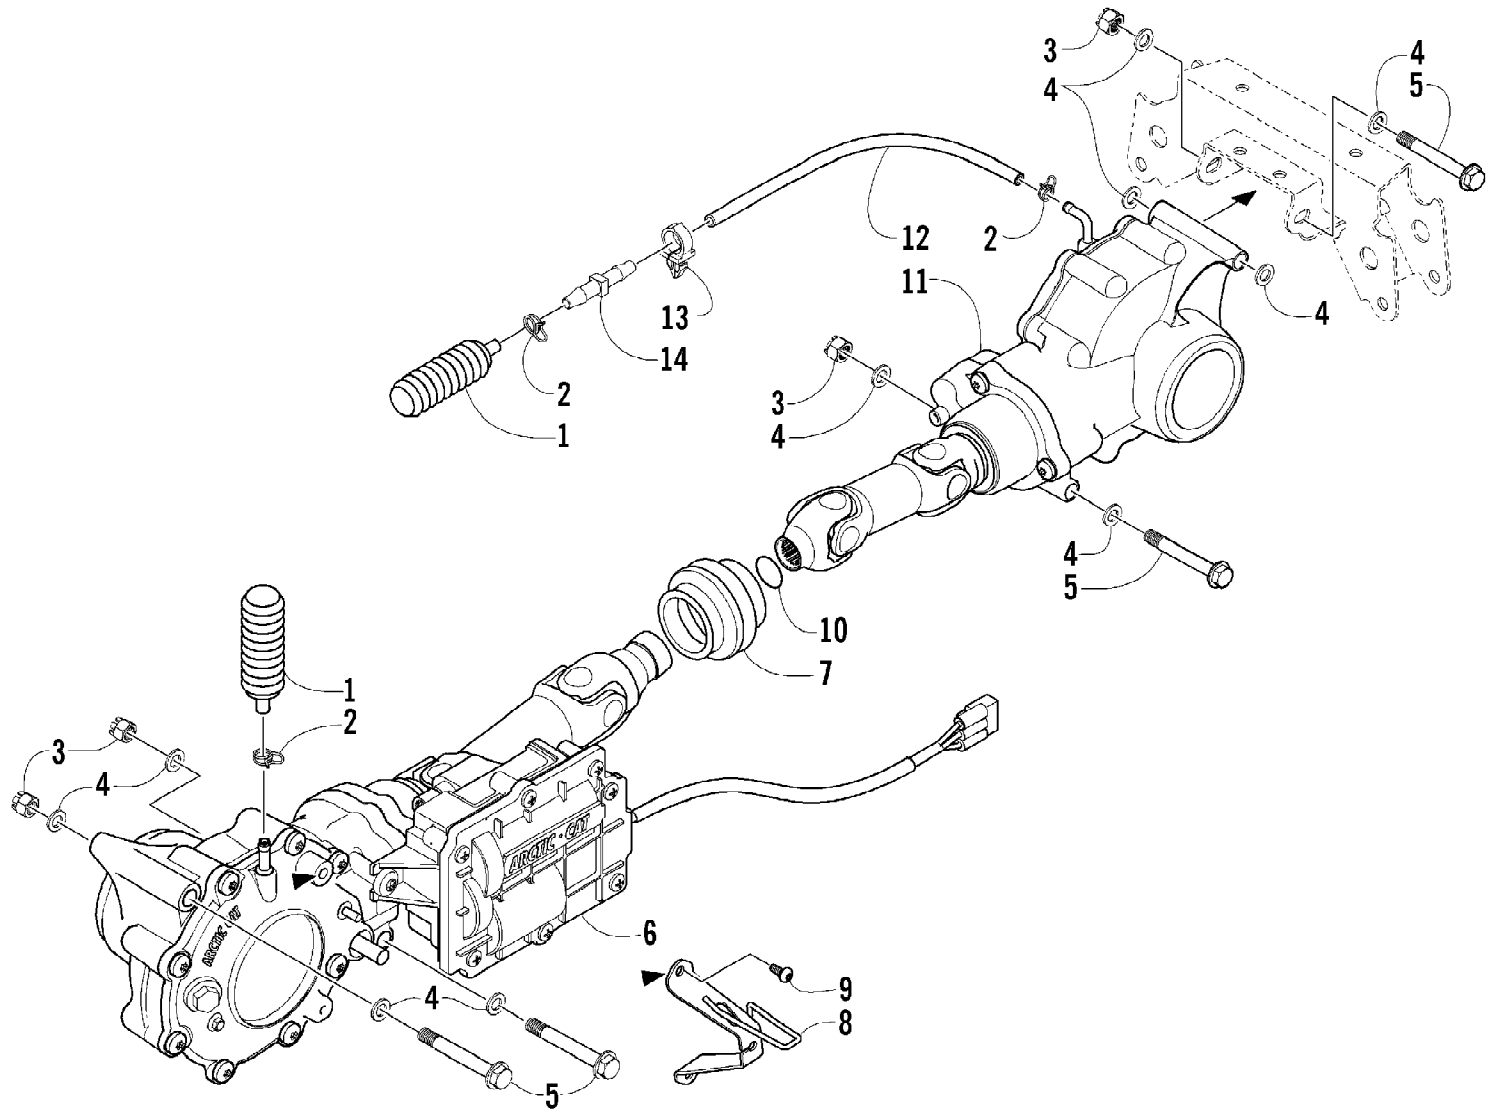

2005 ATV 650 V-2 4X4 FIS CAT GREEN CA (A2005IBR4BCAZ)
DRIVE CLUTCH

Page 27 of 93

Ref #	Part Number	Qty	S/P/F	Description
1	3201-236	1	S	Clutch, Drive (inc. 2-14)
2	3201-164	AR	S	Cover Assembly - STD
2	3201-162	AR	F	Cover Assembly - Red
2	3201-163	AR	S/F	Cover Assembly - Blue
3	3201-112	8		Screw, Cap
4	3201-304	2		Pin
5	3201-360	1		Spring
6	3201-291	1		Spacer
7	3201-229	1		Spider Assembly
8	3201-222	8		Shoe - 7.4 mm
8	3201-220	AR		Shoe - 7.2 mm
8	3201-221	AR		Shoe - 7.3 mm
8	3201-223	AR		Shoe - 7.5 mm
8	3201-224	AR		Shoe - 7.6 mm
8	3201-225	AR		Shoe - 7.7 mm
8	3201-226	AR		Shoe - 7.8 mm
8	3201-227	AR		Shoe - 7.9 mm
8	3201-228	AR		Shoe - 8.0 mm
9	3201-203	4		Weight, Ramp
10	3201-306	4		Pin
11	3201-276	8		Nut, Lock
12	3201-296	1		Bushing
13	3201-245	1		Sheave, Movable
14	3201-248	1		Sheave, Stationary
15	3201-402	1		Washer
16	3201-399	2		Washer, Spring
17	3201-370	1		Bolt