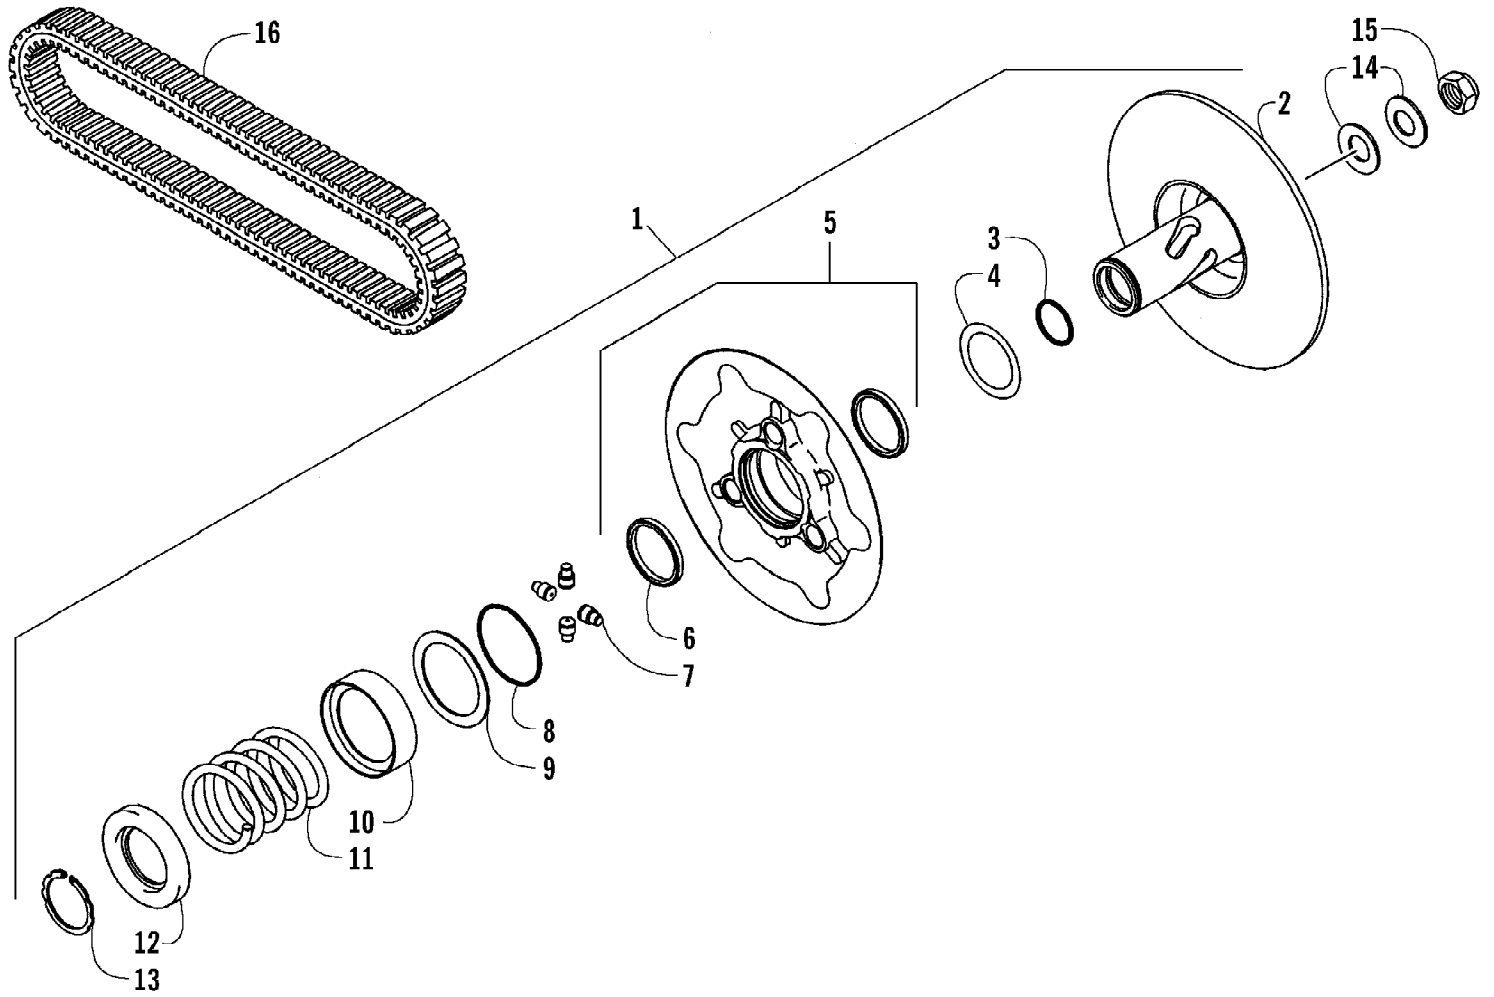

2005 ATV 650 V-2 4X4 FIS CAT GREEN (A2005IBR4BUSZ)
DRIVEN CLUTCH

Page 33 of 95

Ref #	Part Number	Qty	S/P/F	Description
1	3201-237	1		Clutch, Driven (inc. 2-13)
2	3201-246	1		Sheave, Stationary
3	3201-260	1		O-Ring
4	3201-284	1		Spacer - 1.00 mm
4	3201-282	AR		Spacer - 0.30 mm
4	3201-286	AR		Spacer - 0.60 mm
4	3201-287	AR		Spacer - 1.40 mm
4	3201-292	AR		Spacer - 0.80 mm
5	3201-247	1		Sheave, Movable (inc. 6)
6	3201-325	2		Seal, Oil
7	3201-358	4		Roller
8	3201-261	1		O-Ring
9	3201-232	1		Plate, Thrust
10	3201-171	1		Seat, Spring - Movable Sheave
11	3201-365	1		Spring - Yellow
12	3201-170	1		Seat, Spring
13	3201-300	1		Ring, Snap
14	3201-400	2		Washer
15	3201-404	1		Nut
16	3201-242	1	S	Belt