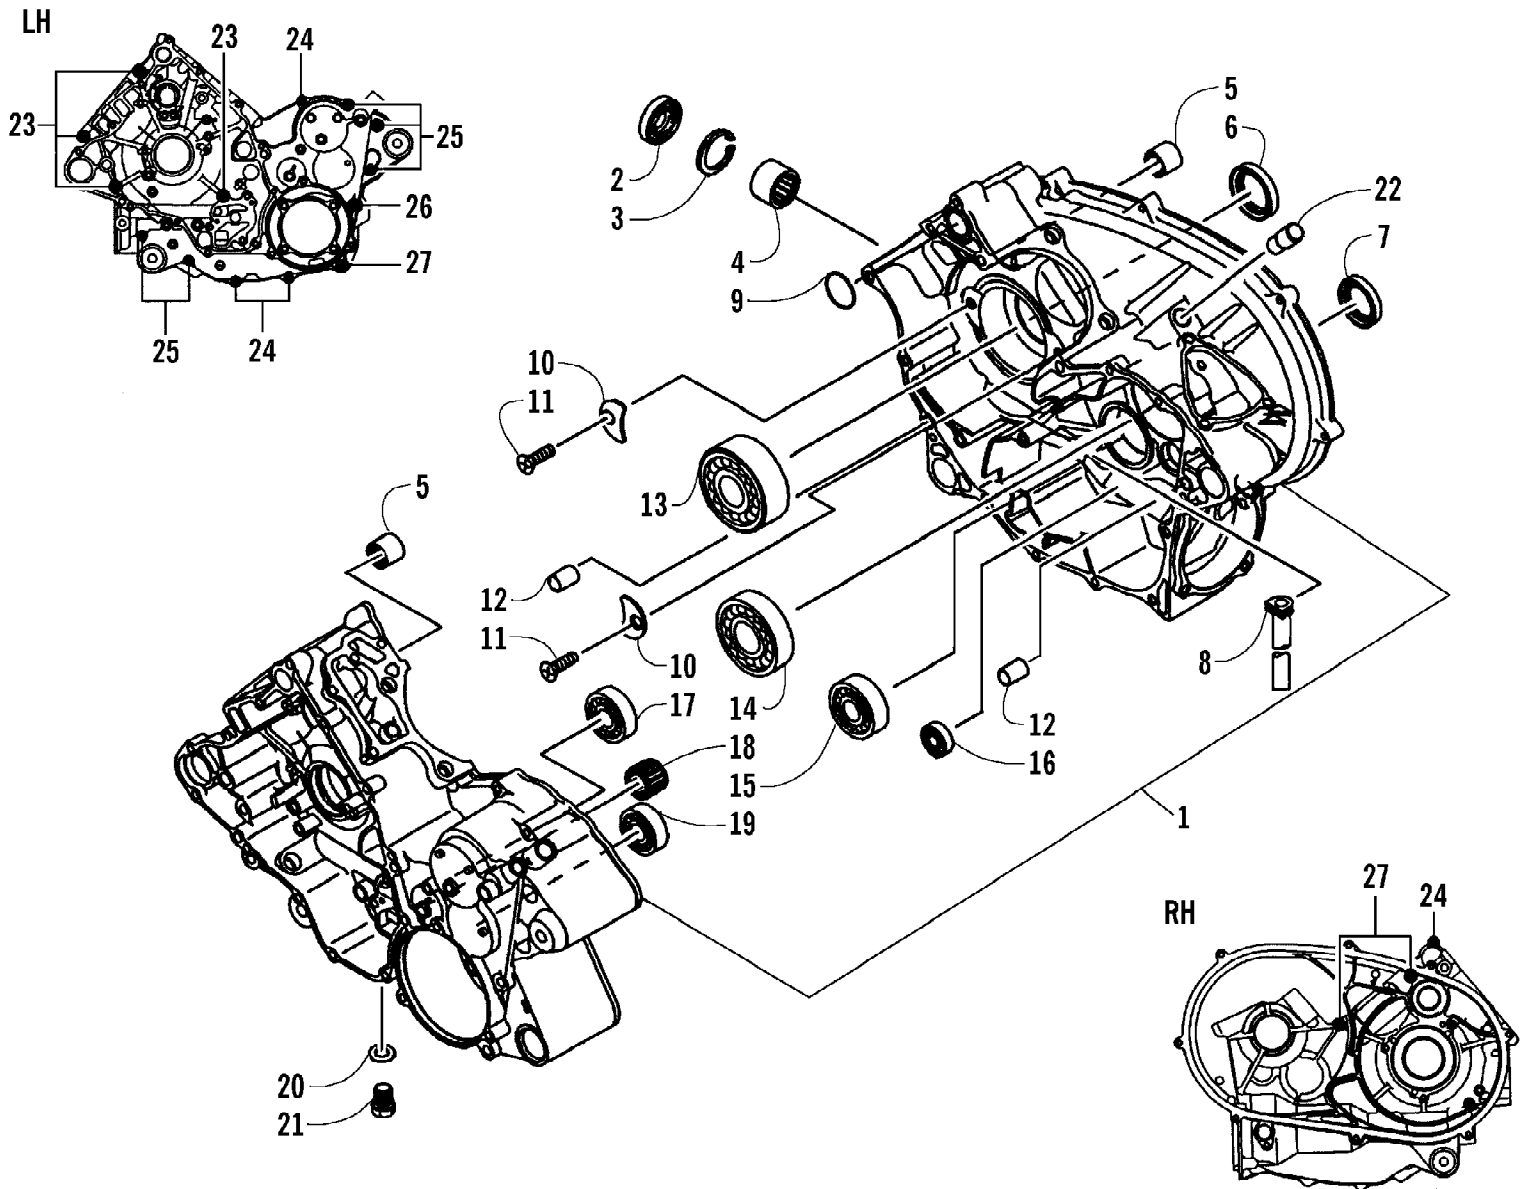

2005 ATV 650 V-2 4X4 FIS CAT GREEN (A20051BR4BUSZ)
CRANKCASE ASSEMBLY

2005 ATV 650 V-2 4X4 FIS CAT GREEN (A2005IBR4BUSZ)
CRANKCASE ASSEMBLY

Page 19 of 95

Ref #	Part Number	Qty	S/P/F	Description
1	3201-421	1	S	Crankcase
2	3201-327	1		Seal, Oil
3	3201-213	1		Circlip
4	3201-318	1		Bearing
5	3201-315	2		Bearing
6	3201-324	1		Seal, Oil
7	3201-328	1		Seal, Oil
8	3201-422	1		Tube, Oil Return
9	3201-332	1		O-Ring
10	3201-157	2		Plate, Position
11	3201-193	2		Screw
12	3201-305	2		Pin
13	3201-308	1		Bearing
14	3201-309	1		Bearing
15	3201-252	1		Bearing
16	3201-250	1		Bearing
17	3201-312	1		Bearing
18	3201-316	1		Bearing
19	3201-251	1		Bearing
20	3201-349	1		Gasket, Drain Plug
21	3201-352	1		Plug, Drain
22	3201-165	1		Fitting, Breather
23	3201-155	4		Screw, Cap
24	3201-147	4		Screw, Cap
25	3201-149	5		Screw, Cap
26	3201-374	1		Bolt
27	3201-153	3		Screw, Cap