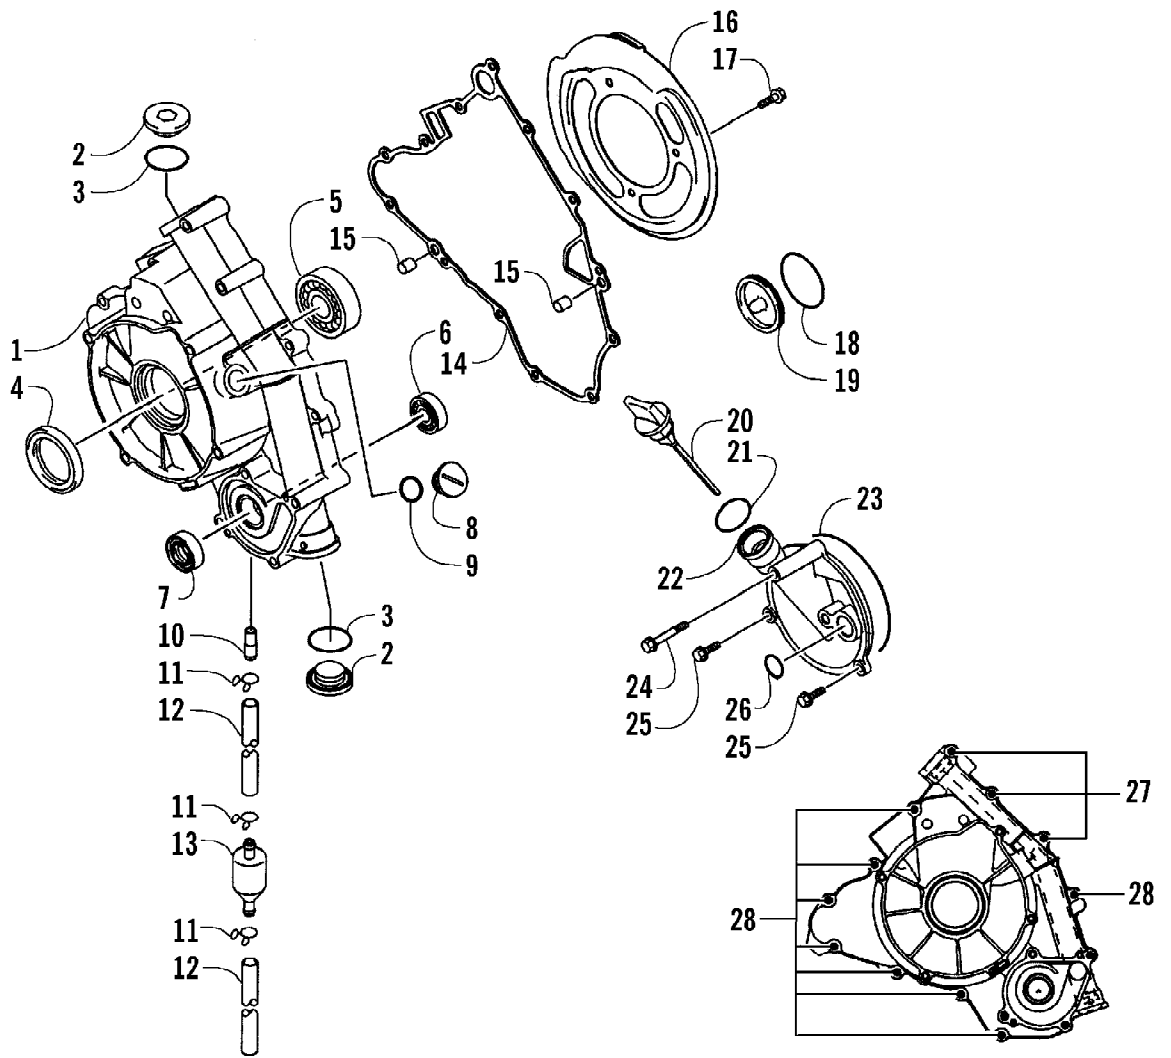

2005 ATV 650 V-2 4X4 FIS CAT GREEN (A2005IBR4BUSZ)
ENGINE COVERS

Page 37 of 95

Ref #	Part Number	Qty	S/P/F	Description
1	3201-432	1		Cover, Magneto
2	3201-351	2		Plug
3	3201-332	2		O-Ring
4	3201-329	1		Seal, Oil
5	3201-313	1		Bearing
6	3201-311	1		Bearing
7	3201-323	1		Seal, Oil
8	3201-350	1		Plug, Cover
9	3201-333	1		O-Ring
10	3201-266	1		Fitting
11	3201-052	3		Clamp, Hose
12	3201-051	2		Hose
13	3201-050	1		Breather
14	3201-072	1		Gasket
15	3201-304	2		Pin
16	3201-168	1		Cover, Drive
17	3201-144	3		Screw, Cap
18	3201-028	1	/P	O-Ring
19	3201-074	1		Cap
20	3201-175	1		Cap, Oil Filler
21	3201-344	1		O-Ring
22	3201-166	1		Cover
23	3201-341	1		O-Ring
24	3201-149	1		Screw, Cap
25	3201-036	2		Screw, Cap
26	3201-258	1		O-Ring
27	3201-148	3		Screw, Cap
28	3201-146	8		Screw, Cap