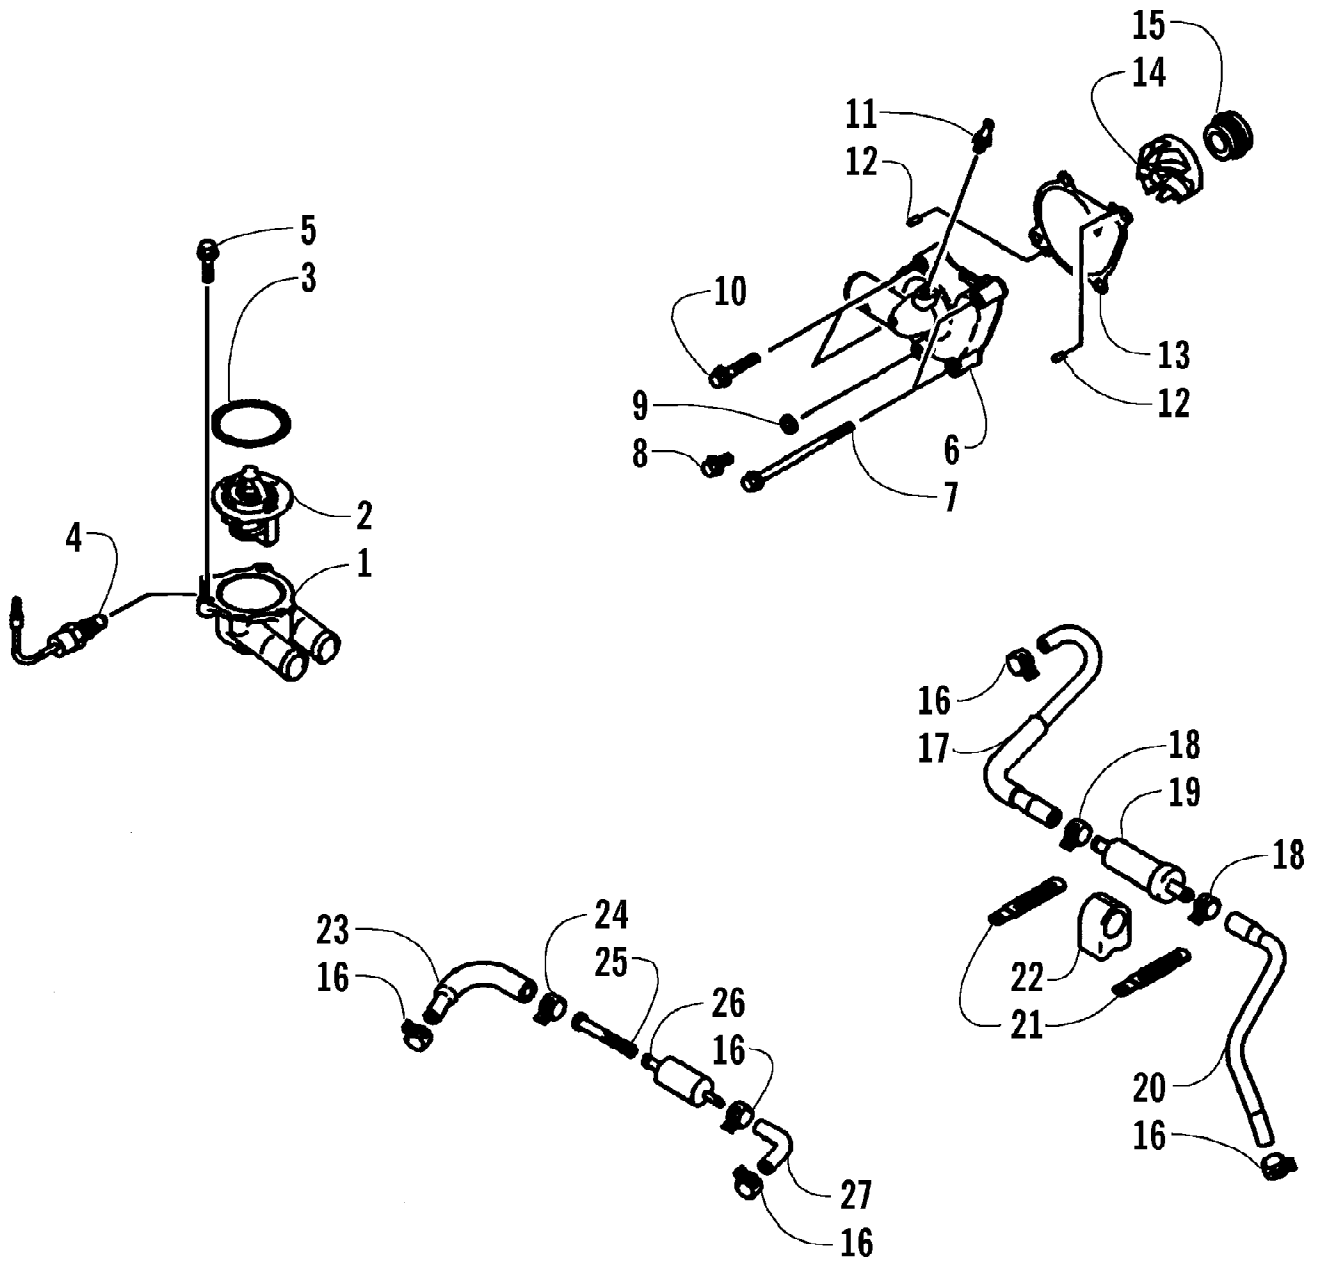

FR

RR

2005 ATV 650 V-2 4X4 FIS CAT GREEN (A2005IBR4BUSZ)
VALVE ASSEMBLY

Page 89 of 95

Ref #	Part Number	Qty	S/P/F	Description
1	3201-406	4	/P	Valve, Intake
2	3201-407	4	S	Valve, Exhaust
3	3201-322	8		Seal, Oil
4	3201-169	8		Seat, Spring
5	3201-233	8		Spring, Engine Valve
6	3201-078	8		Retainer, Valve Spring
7	3201-079	16		Collet
8	3201-080	2		Arm, Rocker - Exhaust
9	3201-270	8		Screw
10	3201-275	8		Nut
11	3201-081	2		Arm, Rocker - Intake
12	3201-401	4		Washer, Rocker Arm
13	3201-411	4		Shaft, Rocker
14	3201-413	4		Plug, Drain
15	3201-412	4		Gasket