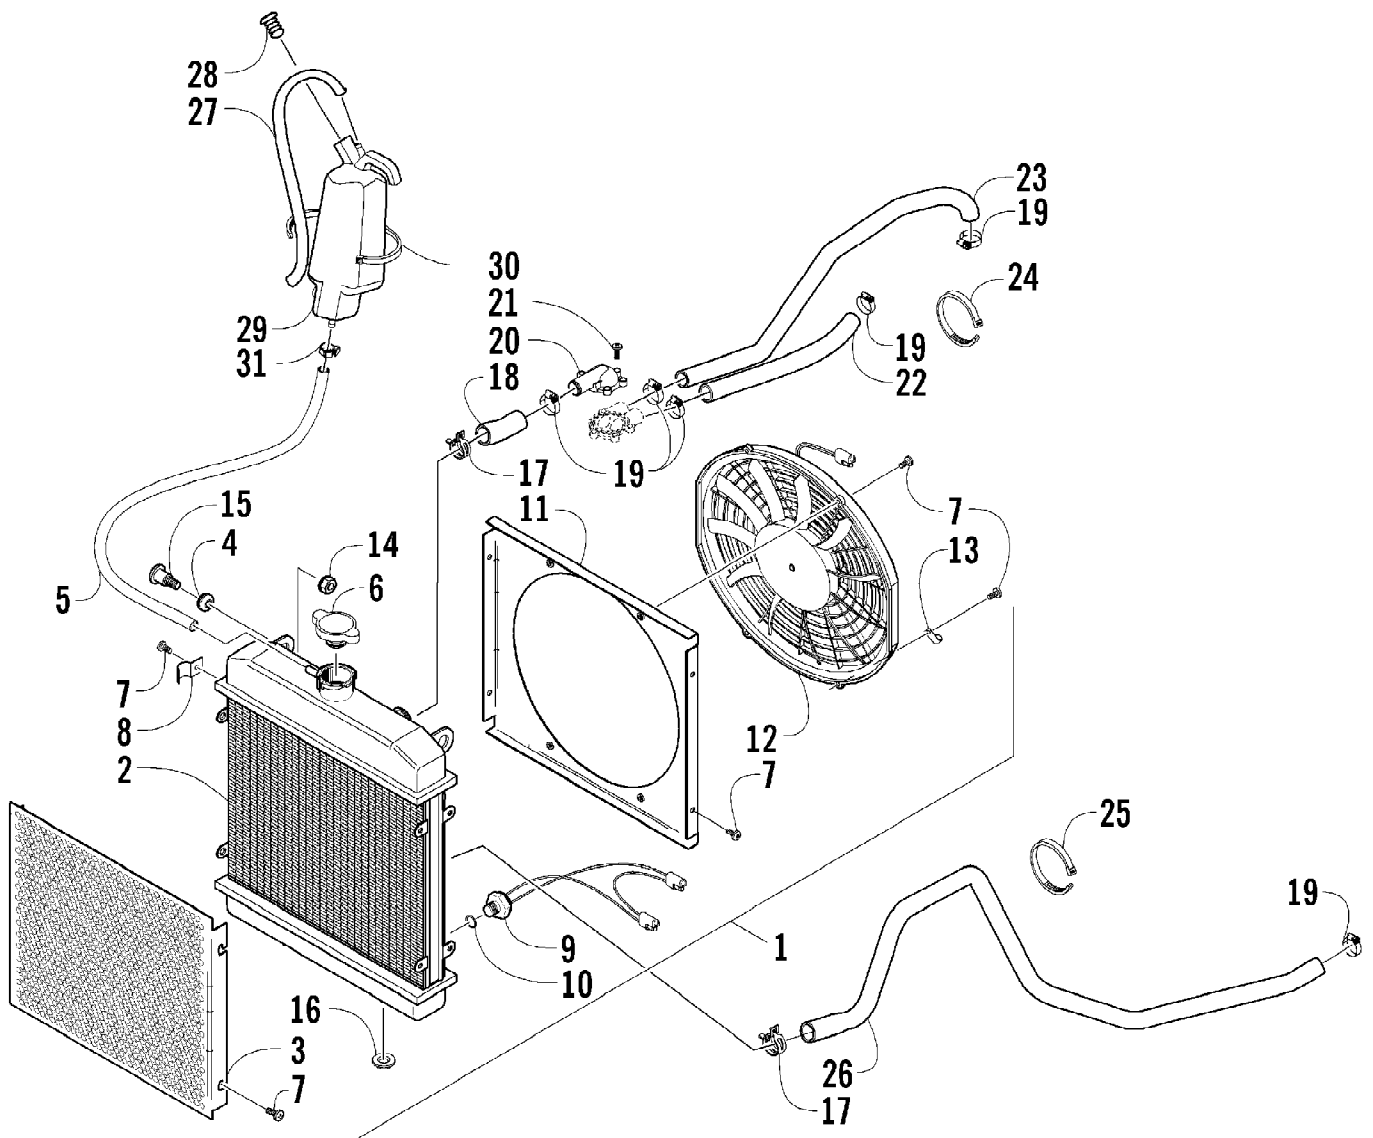

2005 ATV 650 V-2 4X4 FIS CAT GREEN (A2005IBR4BUSZ)
CLUTCH COVER

Page 15 of 95

Ref #	Part Number	Qty	S/P/F	Description
1	3201-161	1		Cover, Clutch
2	3201-371	8		Bolt
3	3201-202	1		Trim, Seal
4	3201-357	1		Seal
5	3201-167	1		Cover, Engine Brake
6	3201-259	1		O-Ring
7	3201-430	1	S	Actuator, Engine Brake
8	3201-431	3		Screw, Cap
9	3201-211	1		Circlip
10	3201-366	1		Spring
11	3201-429	1	/P	Lever Assembly - Unpainted
11	3201-427	AR	F	Lever Assembly - Yellow
11	3201-428	AR	F	Lever Assembly - Green
12	3201-280	1		Washer
13	3201-267	1		Fitting
14	3201-340	1		O-Ring
15	3201-378	4		Collar
16	3201-037	4		Screw, Cap