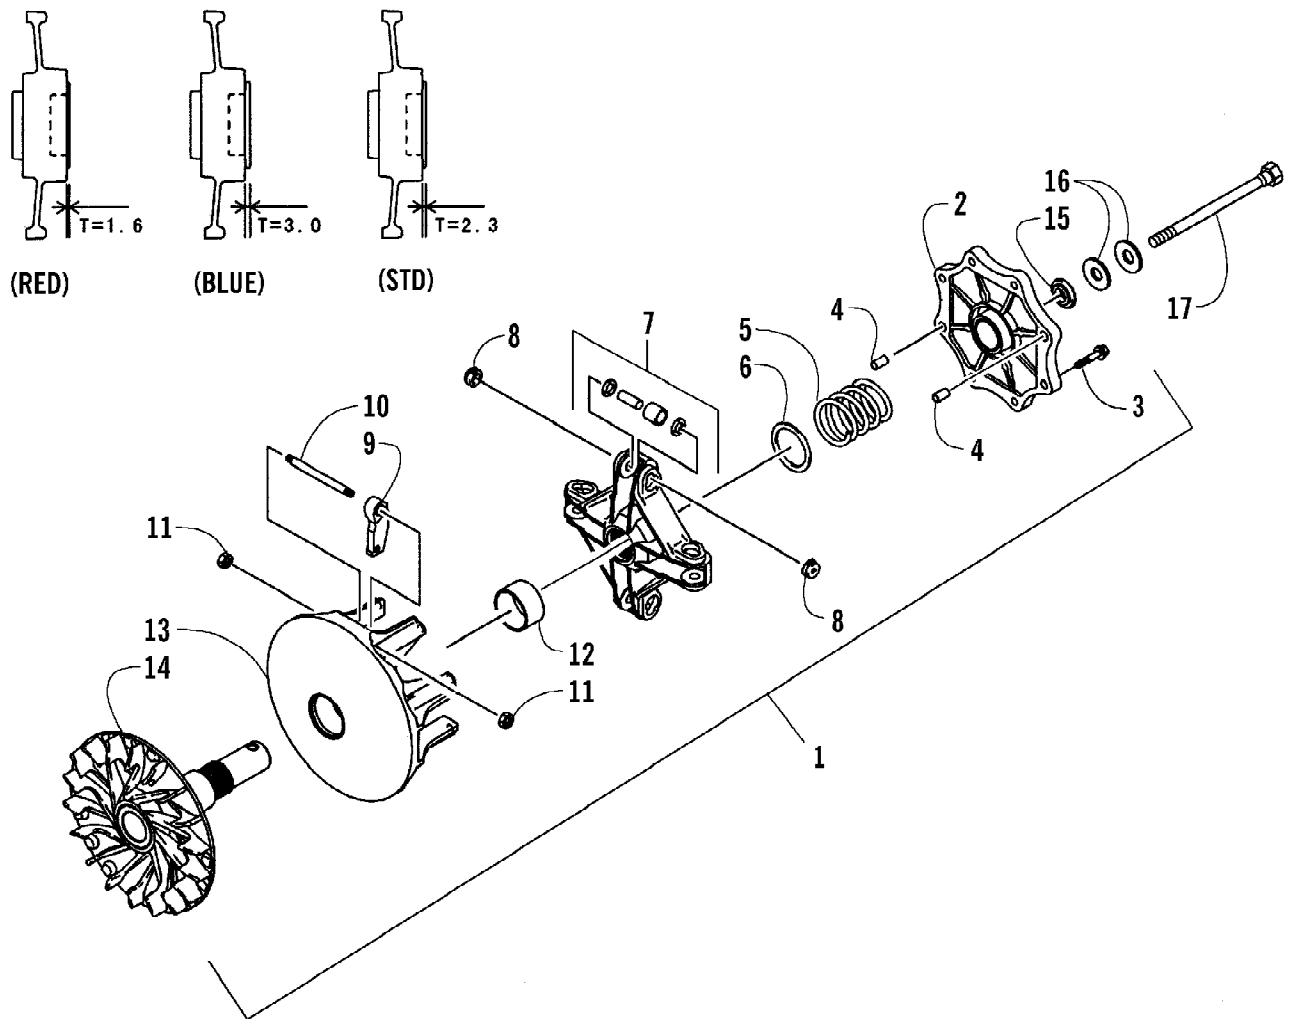

2005 ATV 650 V-2 4X4 FIS CAT GREEN (A2005IBR4BUSZ)
DRIVE CLUTCH

Page 29 of 95

Ref #	Part Number	Qty	S/P/F	Description
1	3201-236	1	S	Clutch, Drive (inc. 2-14)
2	3201-164	AR	S	Cover Assembly - STD
2	3201-162	AR	F	Cover Assembly - Red
2	3201-163	AR	S/F	Cover Assembly - Blue
3	3201-112	8		Screw, Cap
4	3201-304	2		Pin
5	3201-360	1		Spring
6	3201-291	1		Spacer
7	3201-229	1		Spider Assembly
8	3201-222	8		Shoe - 7.4 mm
8	3201-220	AR		Shoe - 7.2 mm
8	3201-221	AR		Shoe - 7.3 mm
8	3201-223	AR		Shoe - 7.5 mm
8	3201-224	AR		Shoe - 7.6 mm
8	3201-225	AR		Shoe - 7.7 mm
8	3201-226	AR		Shoe - 7.8 mm
8	3201-227	AR		Shoe - 7.9 mm
8	3201-228	AR		Shoe - 8.0 mm
9	3201-203	4		Weight, Ramp
10	3201-306	4		Pin
11	3201-276	8		Nut, Lock
12	3201-296	1		Bushing
13	3201-245	1		Sheave, Movable
14	3201-248	1		Sheave, Stationary
15	3201-402	1		Washer
16	3201-399	2		Washer, Spring
17	3201-370	1		Bolt