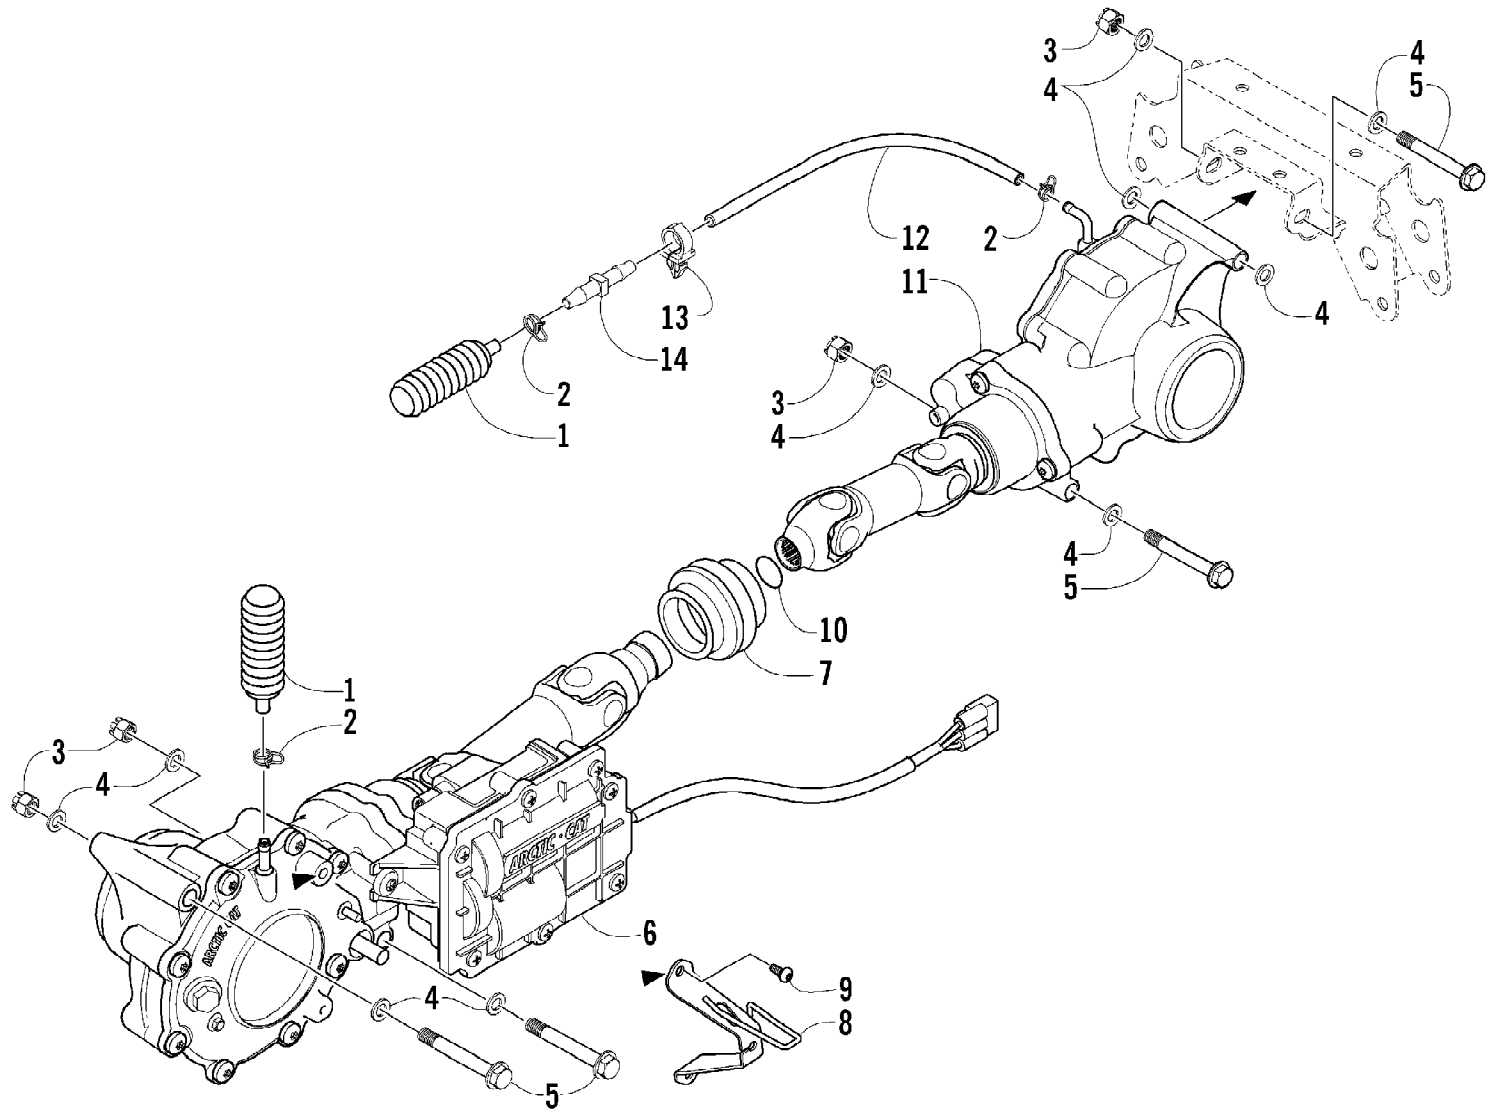

2005 ATV 650 V-2 4X4 FIS CAT GREEN (A2005IBR4BUSZ)
DRIVE CLUTCH

Page 29 of 95

Ref #	Part Number	Qty	S/P/F	Description
1	3201-236	1	S	Clutch, Drive (inc. 2-14)
2	3201-164	AR	S	Cover Assembly - STD
2	3201-162	AR	F	Cover Assembly - Red
2	3201-163	AR	S/F	Cover Assembly - Blue
3	3201-112	8		Screw, Cap
4	3201-304	2		Pin
5	3201-360	1		Spring
6	3201-291	1		Spacer
7	3201-229	1		Spider Assembly
8	3201-222	8		Shoe - 7.4 mm
8	3201-220	AR		Shoe - 7.2 mm
8	3201-221	AR		Shoe - 7.3 mm
8	3201-223	AR		Shoe - 7.5 mm
8	3201-224	AR		Shoe - 7.6 mm
8	3201-225	AR		Shoe - 7.7 mm
8	3201-226	AR		Shoe - 7.8 mm
8	3201-227	AR		Shoe - 7.9 mm
8	3201-228	AR		Shoe - 8.0 mm
9	3201-203	4		Weight, Ramp
10	3201-306	4		Pin
11	3201-276	8		Nut, Lock
12	3201-296	1		Bushing
13	3201-245	1		Sheave, Movable
14	3201-248	1		Sheave, Stationary
15	3201-402	1		Washer
16	3201-399	2		Washer, Spring
17	3201-370	1		Bolt