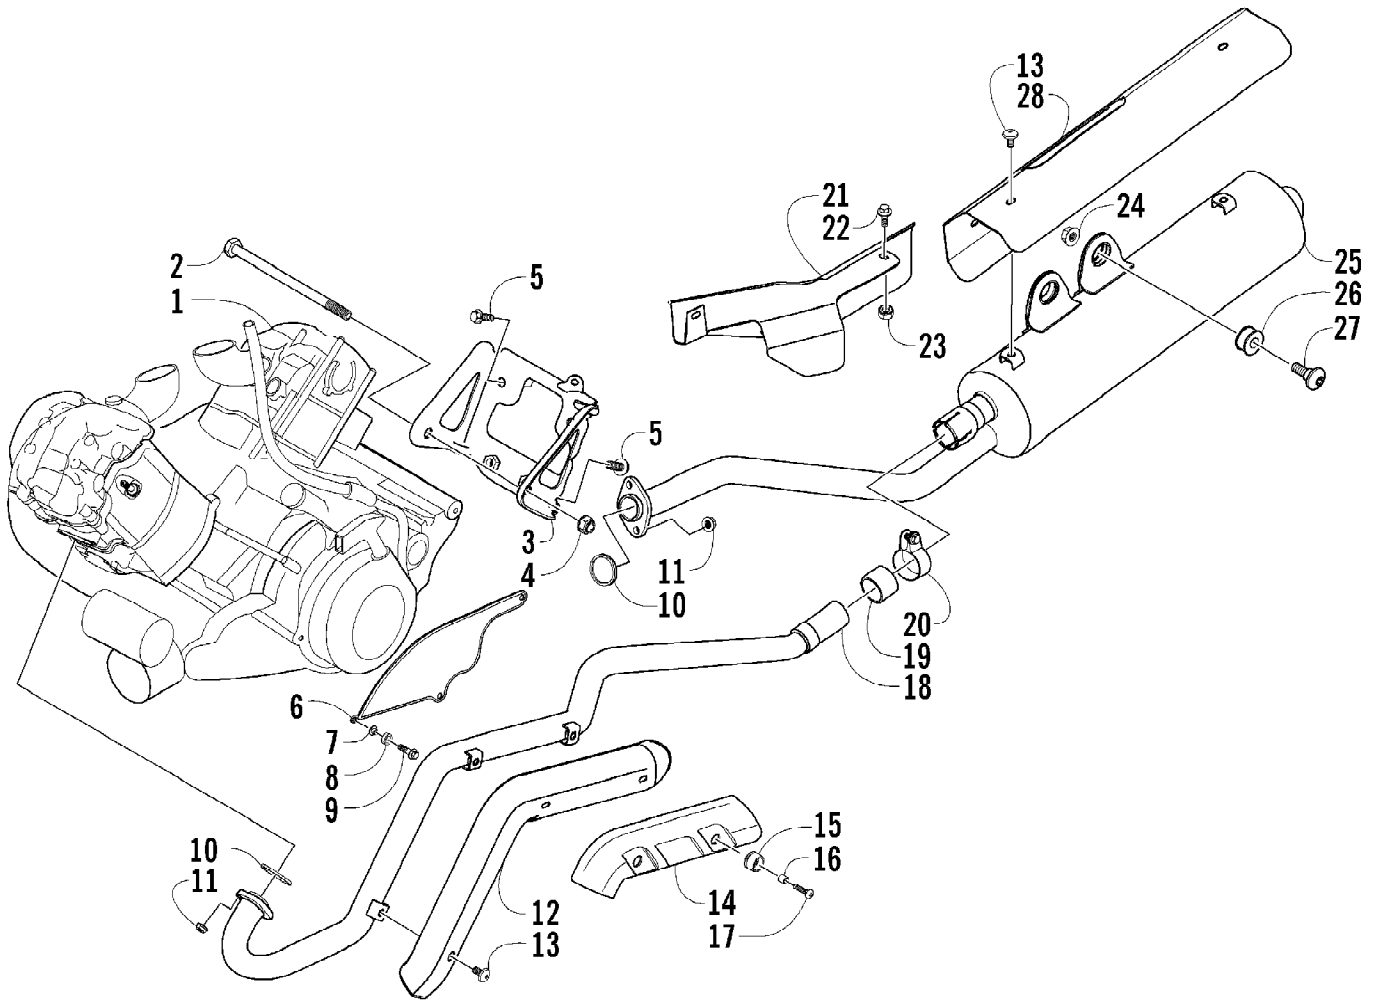

2005 ATV 650 V-2 4X4 FIS CAT GREEN (A2005IBR4BUSZ)
DRIVEN CLUTCH

Page 33 of 95

Ref #	Part Number	Qty	S/P/F	Description
1	3201-237	1		Clutch, Driven (inc. 2-13)
2	3201-246	1		Sheave, Stationary
3	3201-260	1		O-Ring
4	3201-284	1		Spacer - 1.00 mm
4	3201-282	AR		Spacer - 0.30 mm
4	3201-286	AR		Spacer - 0.60 mm
4	3201-287	AR		Spacer - 1.40 mm
4	3201-292	AR		Spacer - 0.80 mm
5	3201-247	1		Sheave, Movable (inc. 6)
6	3201-325	2		Seal, Oil
7	3201-358	4		Roller
8	3201-261	1		O-Ring
9	3201-232	1		Plate, Thrust
10	3201-171	1		Seat, Spring - Movable Sheave
11	3201-365	1		Spring - Yellow
12	3201-170	1		Seat, Spring
13	3201-300	1		Ring, Snap
14	3201-400	2		Washer
15	3201-404	1		Nut
16	3201-242	1	S	Belt