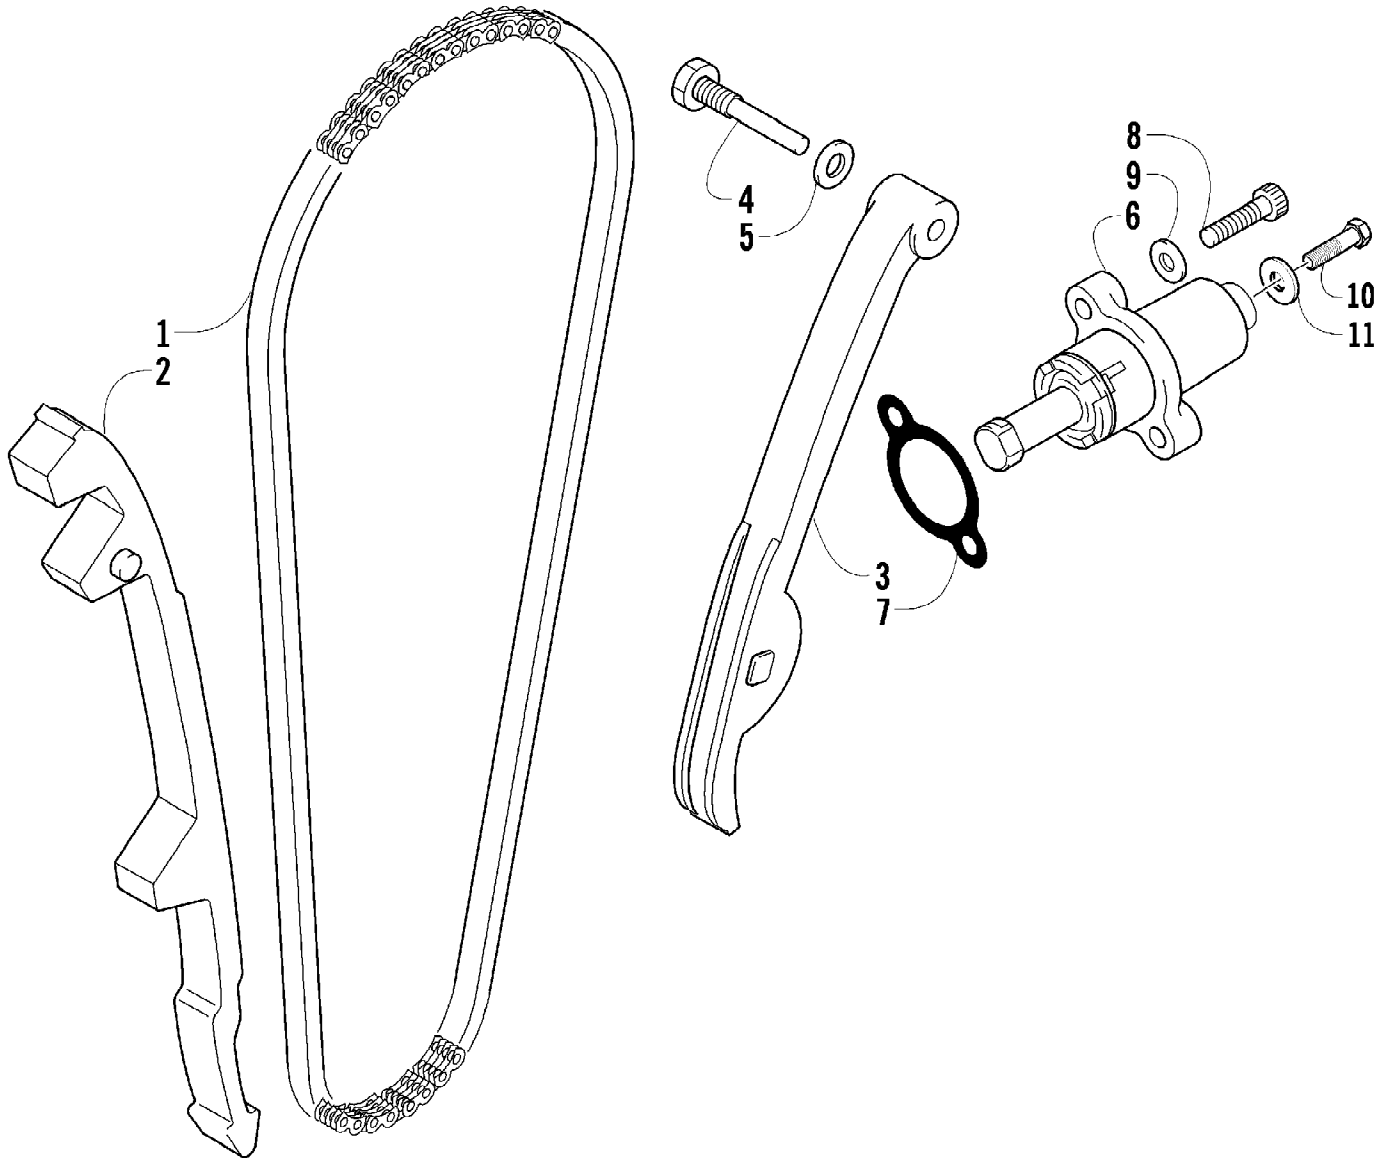

2005 ATV 650 H1 4X4 BLACK LE (A2005IBS4BUSO)  
CAM CHAIN ASSEMBLY

Page 8 of 97

Ref #	Part Number	Qty	S/P/F	Description
1	0810-001	1		Chain, Cam
2	0810-002	1		Guide, Chain
3	0810-003	1		Tensioner, Chain
4	0826-036	1		Bolt
5	0830-025	1		Washer
6	0810-004	1		Adjuster, Tensioner - Assembly
7	0830-018	1		Gasket
8	8468-625	2		Screw, Machine
9	0830-107	2		Gasket
10	8400-610	1		Screw, Cap
11	0828-110	1		Washer