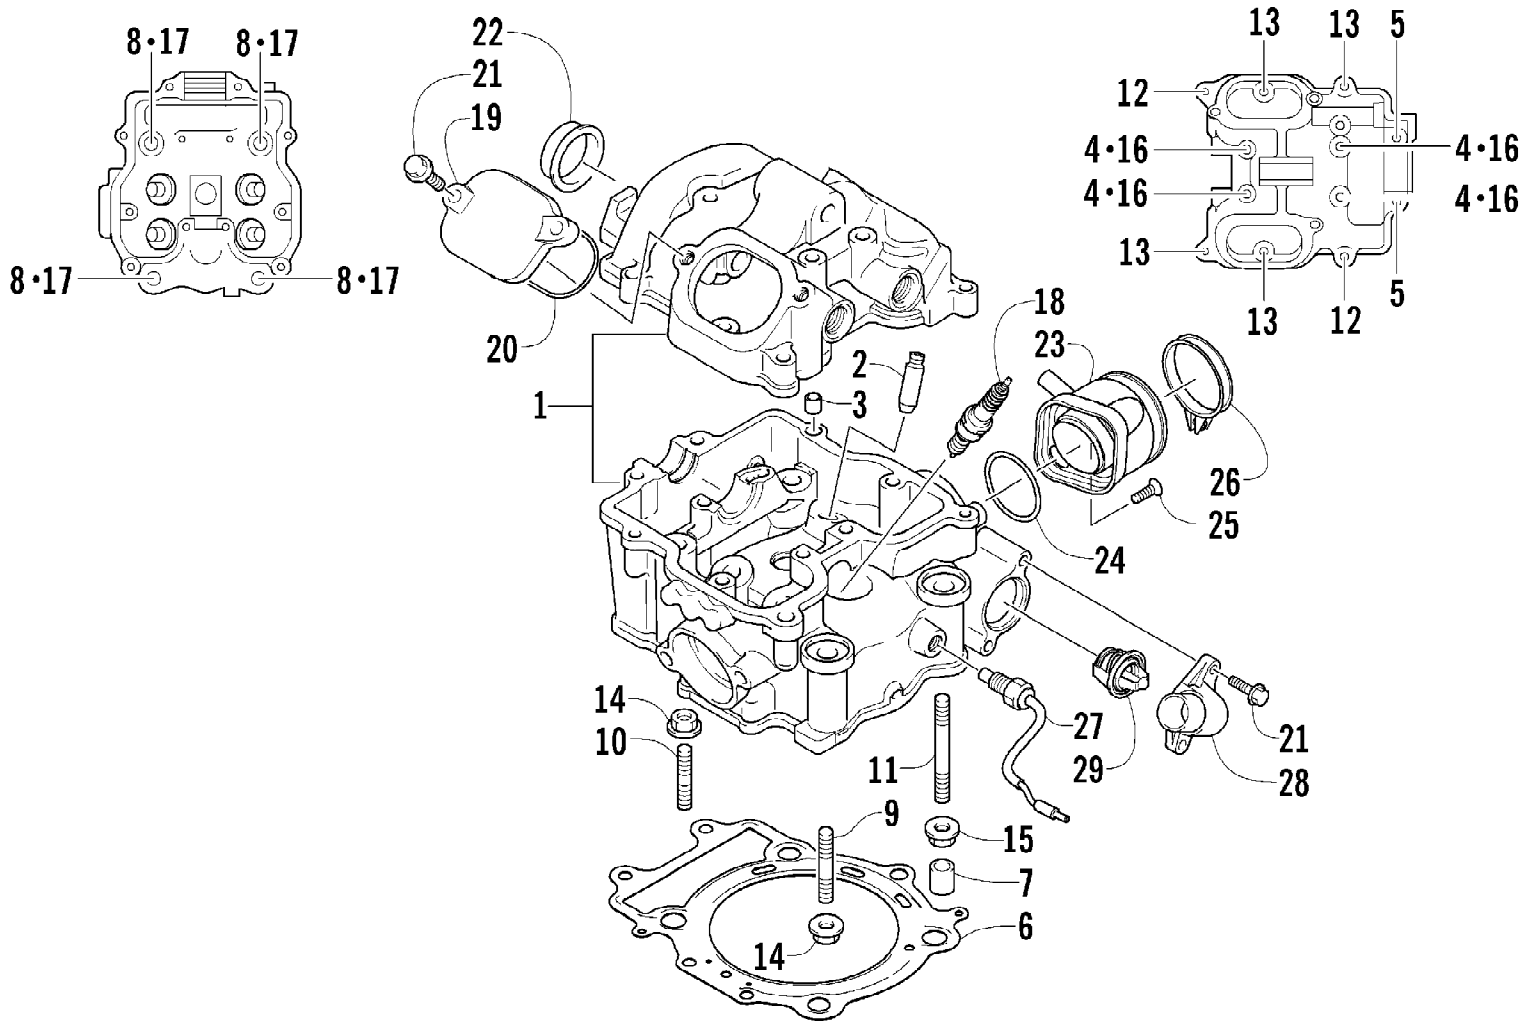

2005 ATV 650 H1 4X4 BLACK LE (A2005IBS4BUSO)
CYLINDER HEAD ASSEMBLY

Page 31 of 97

Ref #	Part Number	Qty	S/P/F	Description
1	0808-047	1	F	Head, Cylinder - Assembly (inc. 2-4)
2	0	4	F	Guide, Valve
3	0829-001	2	S	Dowel, Sleeve
4	0826-001	4		Screw, Cap
5	0826-002	2		Screw, Cap
6	0830-124	1	S	Gasket, Cylinder Head
7	0829-002	2		Pin, Dowel
8	0808-104	4	S	Screw, Cap
9	0827-030	2		Bolt, Stud
10	0827-002	2		Bolt, Stud
11	0827-031	1		Bolt, Stud
12	0826-005	2		Screw, Cap
13	0826-006	4		Screw, Cap
14	8424-604	4		Nut
15	8424-804	1		Nut
16	0830-107	4		Gasket - Seal, Fastener
17	0830-003	4	S	Washer, Crush
18	0217-727	1	S	Spark Plug (RG6YC)
19	0808-003	2		Cap, Inspection
20	0830-004	2	S	O-Ring
21	0826-007	6		Screw, Cap
22	0808-077	1		Plug, Cylinder Head
23	0570-101	1		Pipe, Intake - Assembly
24	0830-090	1		O-Ring
25	0826-008	2		Screw, Machine
26	1623-180	1		Clamp, Intercooler
27	0808-007	1		Switch, Water Temperature - Assembly
28	0808-008	1		Cover, Thermostat
29	0808-078	1		Thermostat