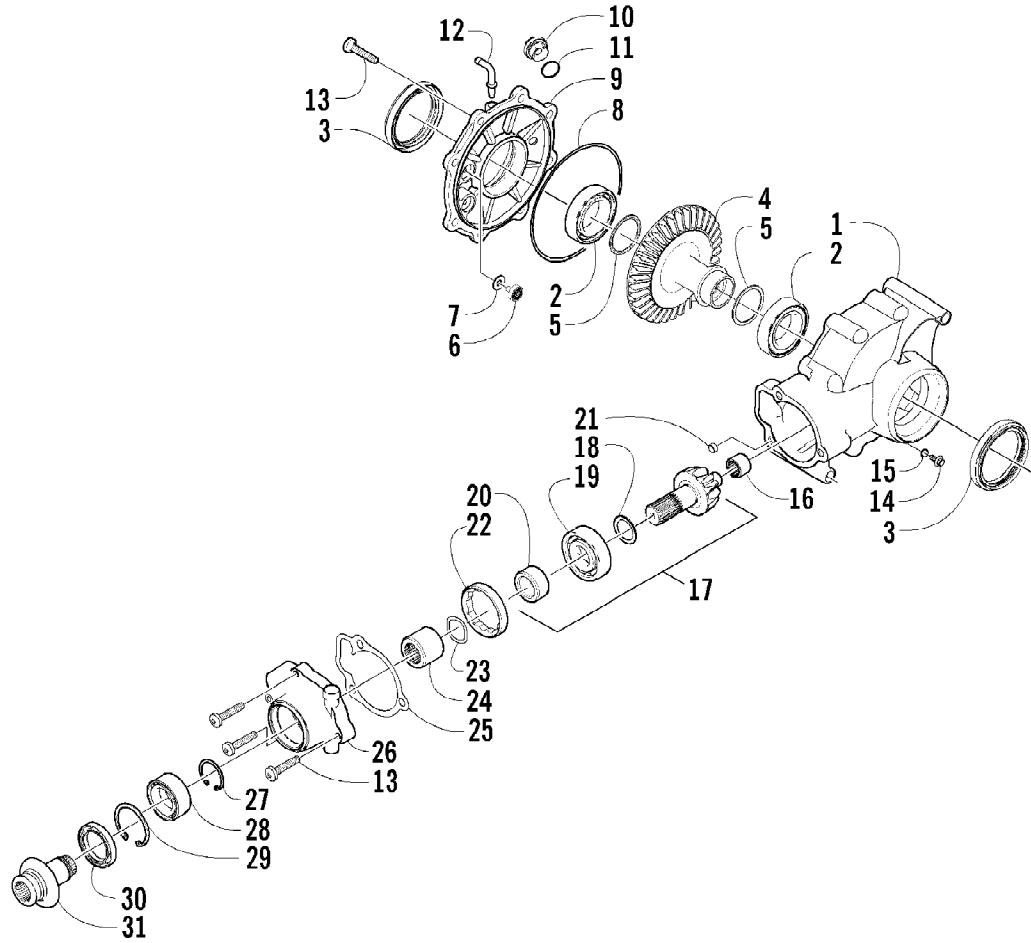

2005 ATV 650 H1 4X4 BLACK LE (A2005IBS4BUSO)
REAR DRIVE GEARCASE ASSEMBLY

2005 ATV 650 H1 4X4 BLACK LE (A2005IBS4BUSO)
REAR DRIVE GEARCASE ASSEMBLY

Page 64 of 97

Ref #	Part Number	Qty	S/P/F	Description
	0502-642	1	S	Rear Drive Gearcase Assembly
1	0502-352	1		Housing, Gearcase
2	0402-393	2		Bearing
3	0402-394	2	S	Seal
4	1402-032	1		Gear, Ring - 36T
5	0402-405	AR		Shim
5	0402-406	AR		Shim
5	0402-407	AR		Shim
5	0402-408	AR		Shim
5	0402-409	AR		Shim
6	0402-326	1		Button, Thrust
7	0402-429	AR		Shim
7	0402-430	AR		Shim
7	0402-431	AR		Shim
7	0402-432	AR		Shim
7	0402-433	AR		Shim
8	0423-149	1		O-Ring
9	0502-346	1		Cover, Gearcase
10	0402-333	1	/P	Plug, Fill (inc. 11)
11	0423-154	1		O-Ring
12	1402-102	1		Fitting
13	0423-118	11		Screw, Self-Tapping
14	0402-450	1	S	Plug, Magnetic (inc. 15)
15	0423-153	1		O-Ring
16	0402-328	1		Bearing
17	0502-123	1		Gear, Pinion - Assembly - 10T (inc. 18-20)
18	0402-424	AR		Shim
18	0402-425	AR		Shim
18	0402-426	AR		Shim
18	0402-427	AR		Shim
18	0402-428	AR		Shim
19	0402-327	1		Bearing
20	0402-336	1		Collar, Retaining
21	0402-411	1		Pin, Dowel
22	0402-331	1		Collar, Lock
23	0402-982	1		Washer, Wave
24	0402-981	1		Collar, Shaft
25	0402-947	1		Gasket, Flange
26	0502-529	1		Housing, Pinion
27	0423-417	1		Ring, Retaining
28	1402-043	1		Bearing
29	0423-423	1		Ring, Retaining
30	1402-011	1		Seal
31	0502-407	1	S	Shaft, Input