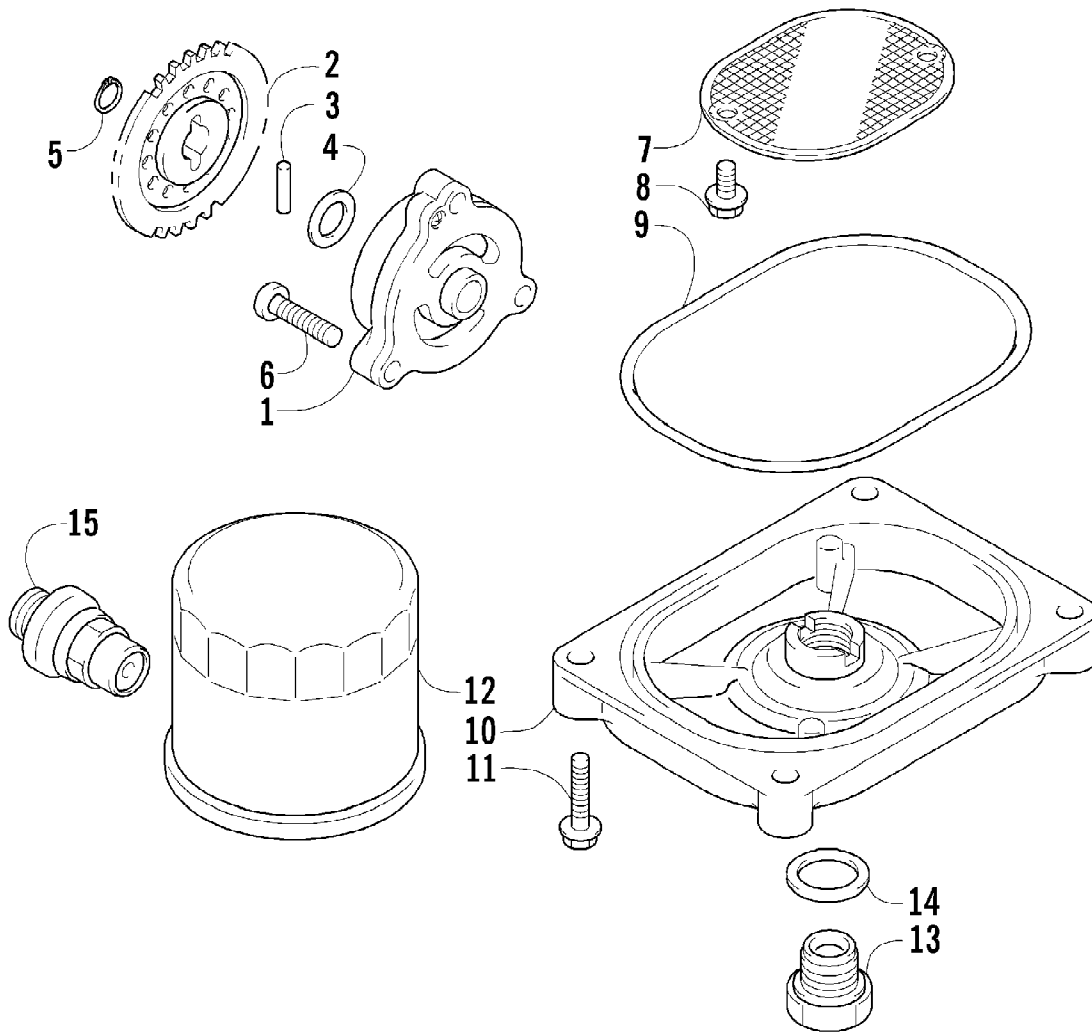

2005 ATV 650 H1 4X4 BLACK LE (A2005IBS4BUSO)  
MAGNETO ASSEMBLY

Page 58 of 97

Ref #	Part Number	Qty	S/P/F	Description
1	0802-037	1		Stator - Assembly
2	0802-036	1		Rotor/Flywheel
3	0826-102	3		Screw, Machine
4	0829-012	1		Key
5	0827-014	1		Nut
6	8470-510	3		Screw, Machine
7	0802-015	1		Clamp - No. 1
8	0802-016	1		Clamp - No. 2