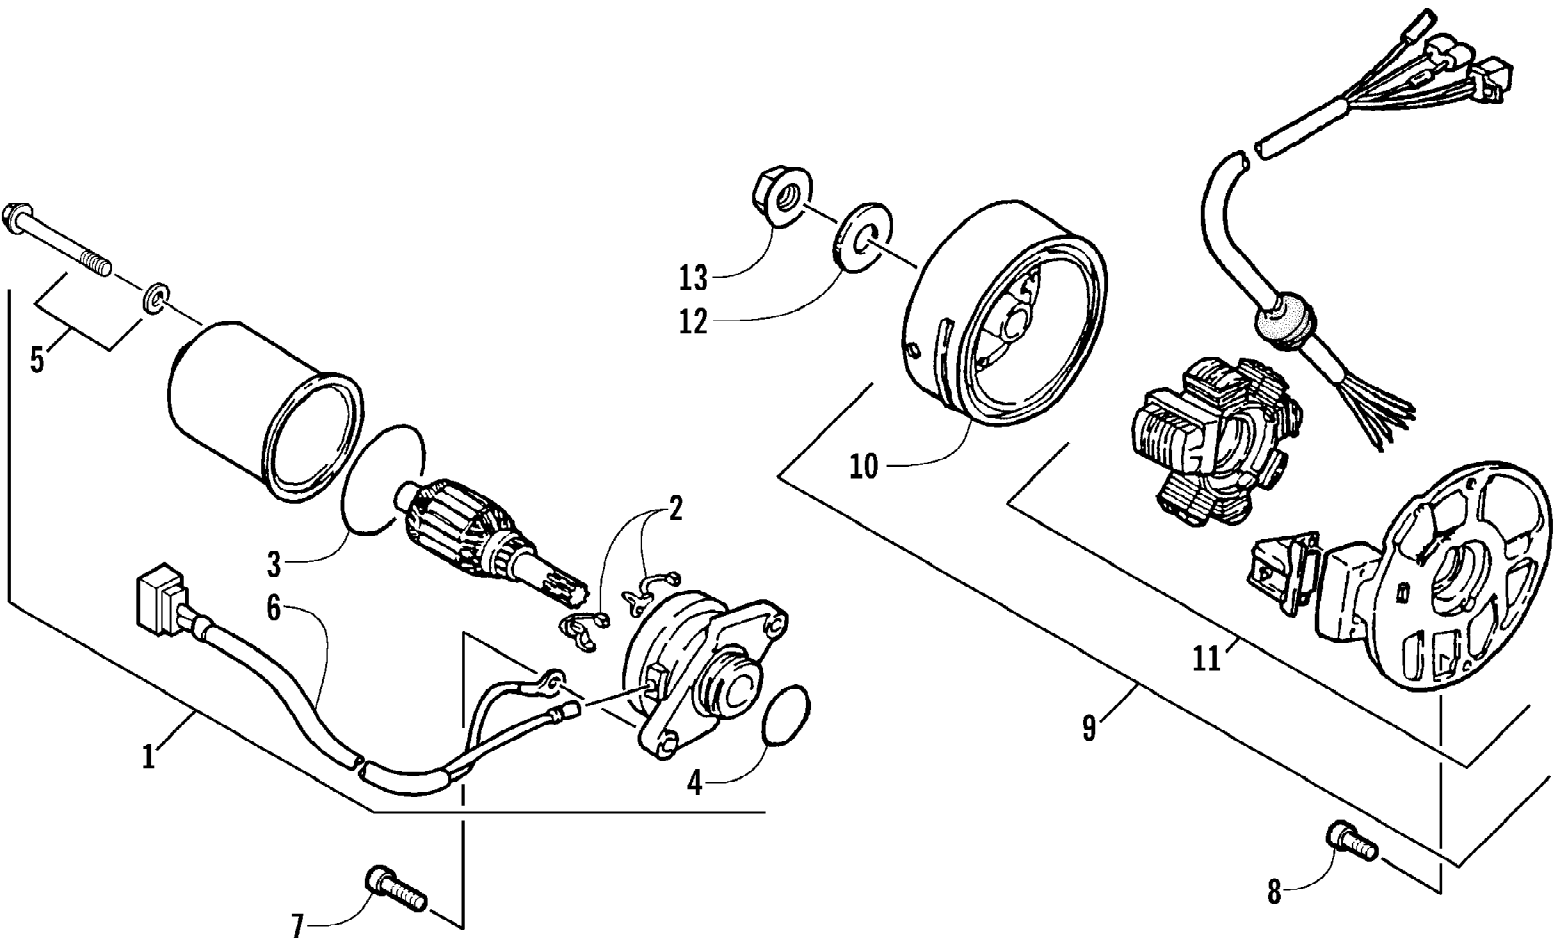

2005 ATV 50 Y-6 YOUTH CAT GREEN (A2005H2A2BUSZ)
MAGNETO AND STARTER MOTOR ASSEMBLY

2005 ATV 50 Y-6 YOUTH CAT GREEN (A2005H2A2BUSZ)
MAGNETO AND STARTER MOTOR ASSEMBLY

Page 34 of 50

Ref #	Part Number	Qty	S/P/F	Description
1	3301-142	1		Starter Motor Assembly (inc. 2-6)
2	3301-572	1	/P	Brush Set
3	3301-303	1		O-Ring
4	3301-301	1		O-Ring
5	3301-583	2		Bolt w/Washer
6	3301-144	1		Harness, Starter Motor
7	3301-289	2		Screw, Cap
8	3301-288	2		Screw, Cap
9	3301-139	1		Magneto Assembly (inc. 10-11)
10	3301-140	1		Rotor/Flywheel
11	3301-141	1		Stator Assembly
12	3301-345	1		Washer
13	3301-331	1		Nut, Flange