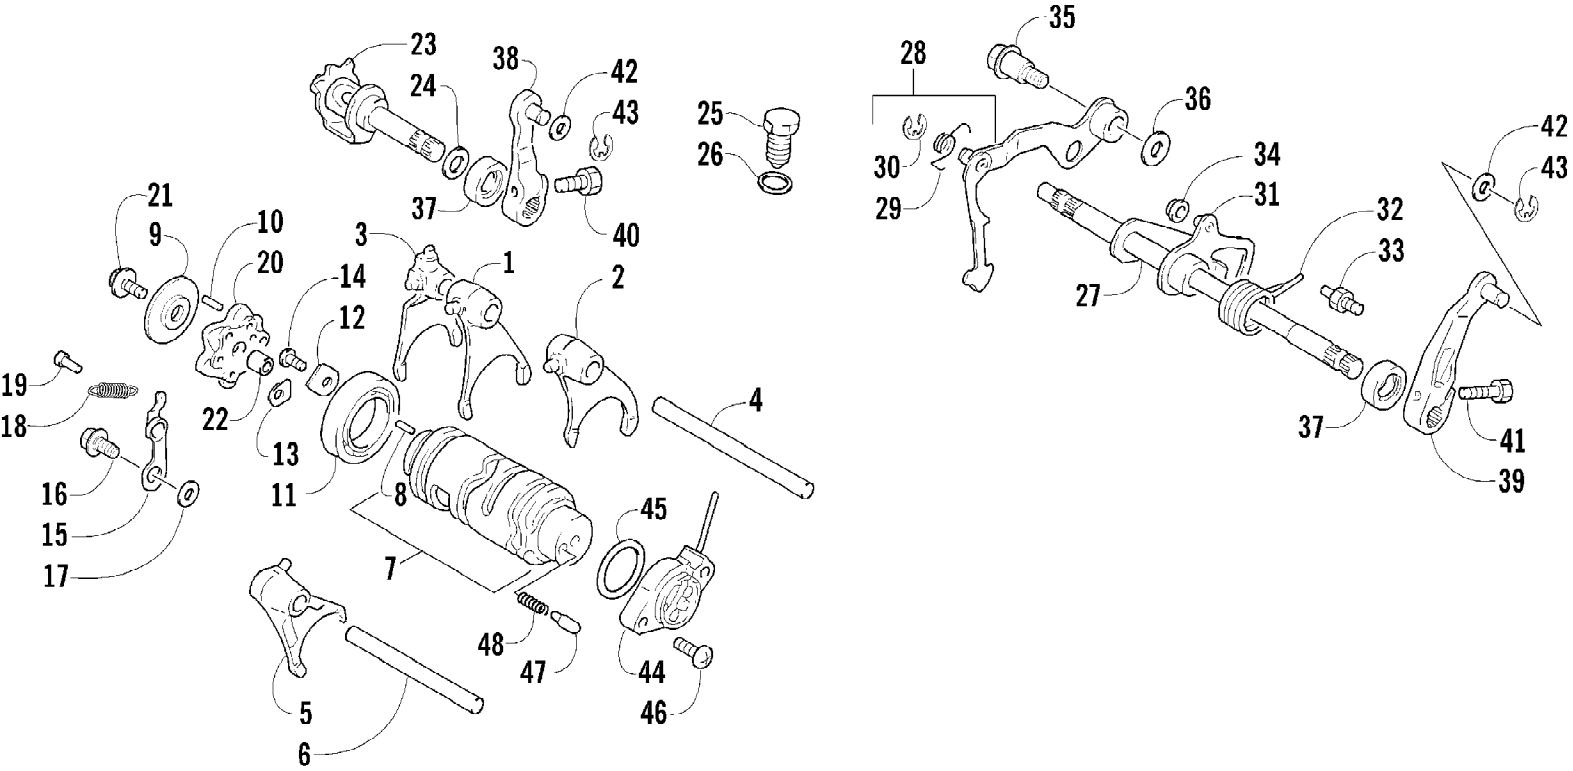

2005 ATV 300 GREEN (A2005ATF4AUSG)  
GEAR SHIFTING ASSEMBLY

2005 ATV 300 GREEN (A2005ATF4AUSG)  
GEAR SHIFTING ASSEMBLY

Page 45 of 90

Ref #	Part Number	Qty	S/P/F	Description
1	3446-155	1		Fork, Gear Shifting
2	3446-156	1		Fork, Gear Shifting
3	3446-159	1		Fork, Gear Shifting
4	3446-167	1		Shaft
5	3446-157	1		Fork, Gear Shifting
6	3446-051	1		Shaft
7	3446-160	1		Cam, Gear Shifting (inc. 8)
8	3423-114	1	/P	Pin
9	3446-162	1		Retainer, Pin
10	3423-045	6		Pin
11	3402-051	1		Bearing
12	3446-163	1		Retainer
13	3446-031	1	/P	Retainer
14	3423-370	2		Screw, Cap
15	3446-165	1		Stopper, Cam
16	3423-535	1		Screw, Cap
17	3423-141	1		Washer
18	3402-240	1		Spring
19	3423-268	1		Pin
20	3446-166	1		Plate, Stopper
21	3006-086	1	S	Bolt
22	3005-206	1	/P	Pin
23	3446-161	1		Cam, Reverse Shifting
24	3423-322	1		Washer
25	3446-164	1		Stopper, Cam
26	3402-012	1		Gasket
27	3446-169	1		Shaft, Gear Shifting
28	3446-170	1		Arm, Gear Shifting (inc. 29-30)
29	3402-312	1		Spring
30	3423-368	1	/P	E-Ring
31	3446-171	1		Arm, Link
32	3402-094	1		Spring
33	3446-172	1		Stopper, Arm
34	3402-132	1		Roller
35	3423-233	1		Screw, Cap
36	3423-324	1		Washer
37	3402-076	2		Seal, Oil
38	3446-055	1		Arm
39	3446-115	1		Arm, Reverse Shift
40	3423-125	1	S	Screw, Cap
41	3423-228	1		Screw, Cap
42	3423-204	2	/P	Washer
43	3423-168	2	S	E-Ring
44	3430-050	1		Base, Gear Shift - Assembly
45	3423-273	1		O-Ring
46	3423-325	2	S	Screw, Cap
47	3423-044	1		Contact
48	3402-087	1		Spring