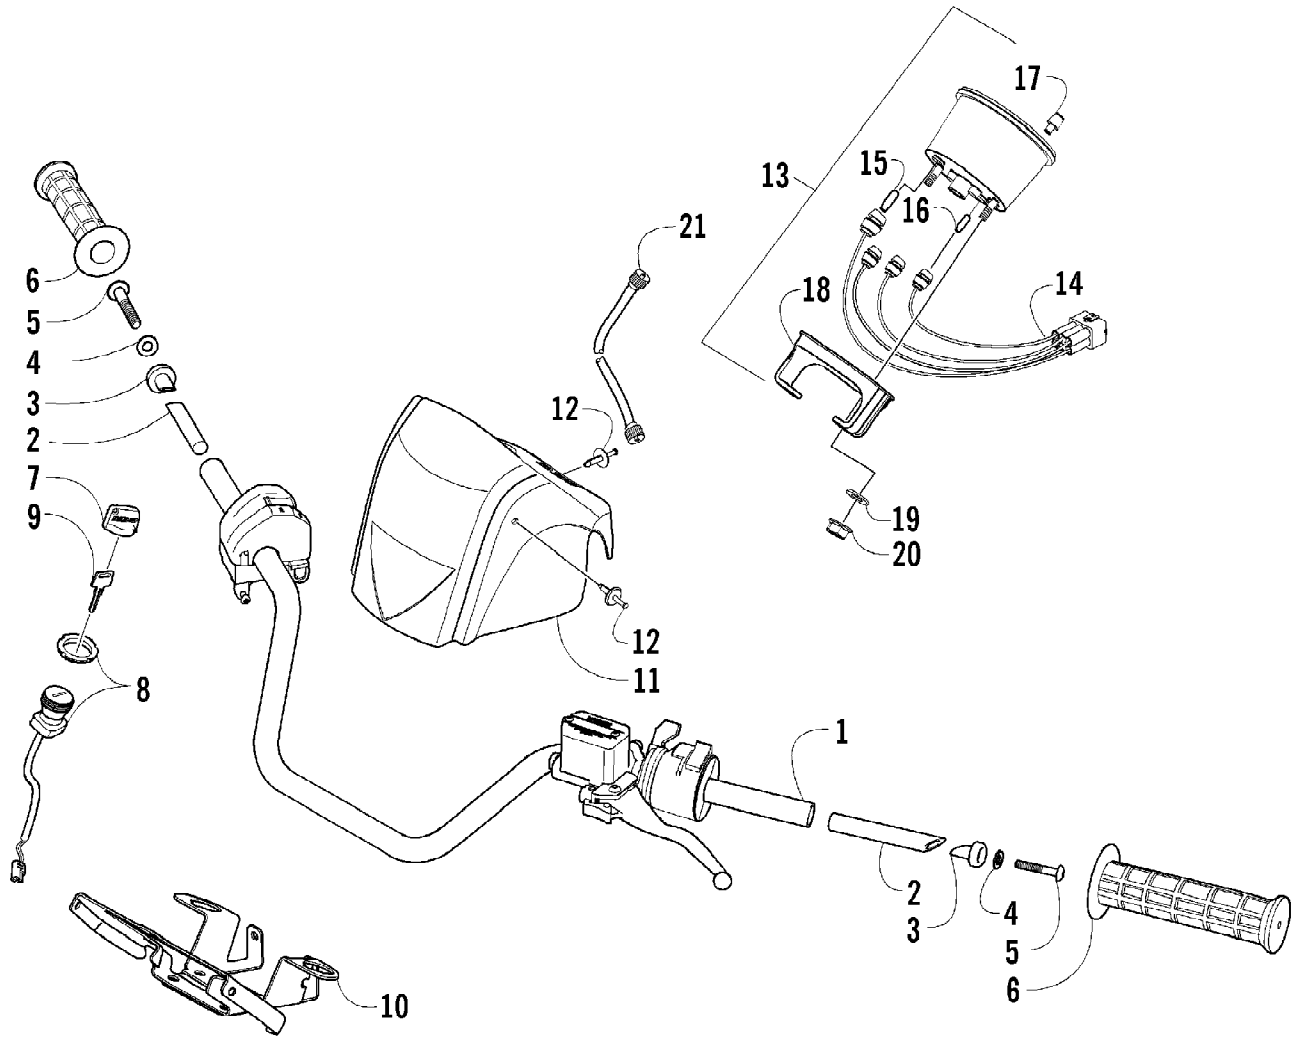

2005 ATV 300 GREEN (A2005ATF4AUSG)  
GEAR SHIFTING ASSEMBLY

2005 ATV 300 GREEN (A2005ATF4AUSG)  
GEAR SHIFTING ASSEMBLY

Page 45 of 90

Ref #	Part Number	Qty	S/P/F	Description
1	3446-155	1		Fork, Gear Shifting
2	3446-156	1		Fork, Gear Shifting
3	3446-159	1		Fork, Gear Shifting
4	3446-167	1		Shaft
5	3446-157	1		Fork, Gear Shifting
6	3446-051	1		Shaft
7	3446-160	1		Cam, Gear Shifting (inc. 8)
8	3423-114	1	/P	Pin
9	3446-162	1		Retainer, Pin
10	3423-045	6		Pin
11	3402-051	1		Bearing
12	3446-163	1		Retainer
13	3446-031	1	/P	Retainer
14	3423-370	2		Screw, Cap
15	3446-165	1		Stopper, Cam
16	3423-535	1		Screw, Cap
17	3423-141	1		Washer
18	3402-240	1		Spring
19	3423-268	1		Pin
20	3446-166	1		Plate, Stopper
21	3006-086	1	S	Bolt
22	3005-206	1	/P	Pin
23	3446-161	1		Cam, Reverse Shifting
24	3423-322	1		Washer
25	3446-164	1		Stopper, Cam
26	3402-012	1		Gasket
27	3446-169	1		Shaft, Gear Shifting
28	3446-170	1		Arm, Gear Shifting (inc. 29-30)
29	3402-312	1		Spring
30	3423-368	1	/P	E-Ring
31	3446-171	1		Arm, Link
32	3402-094	1		Spring
33	3446-172	1		Stopper, Arm
34	3402-132	1		Roller
35	3423-233	1		Screw, Cap
36	3423-324	1		Washer
37	3402-076	2		Seal, Oil
38	3446-055	1		Arm
39	3446-115	1		Arm, Reverse Shift
40	3423-125	1	S	Screw, Cap
41	3423-228	1		Screw, Cap
42	3423-204	2	/P	Washer
43	3423-168	2	S	E-Ring
44	3430-050	1		Base, Gear Shift - Assembly
45	3423-273	1		O-Ring
46	3423-325	2	S	Screw, Cap
47	3423-044	1		Contact
48	3402-087	1		Spring