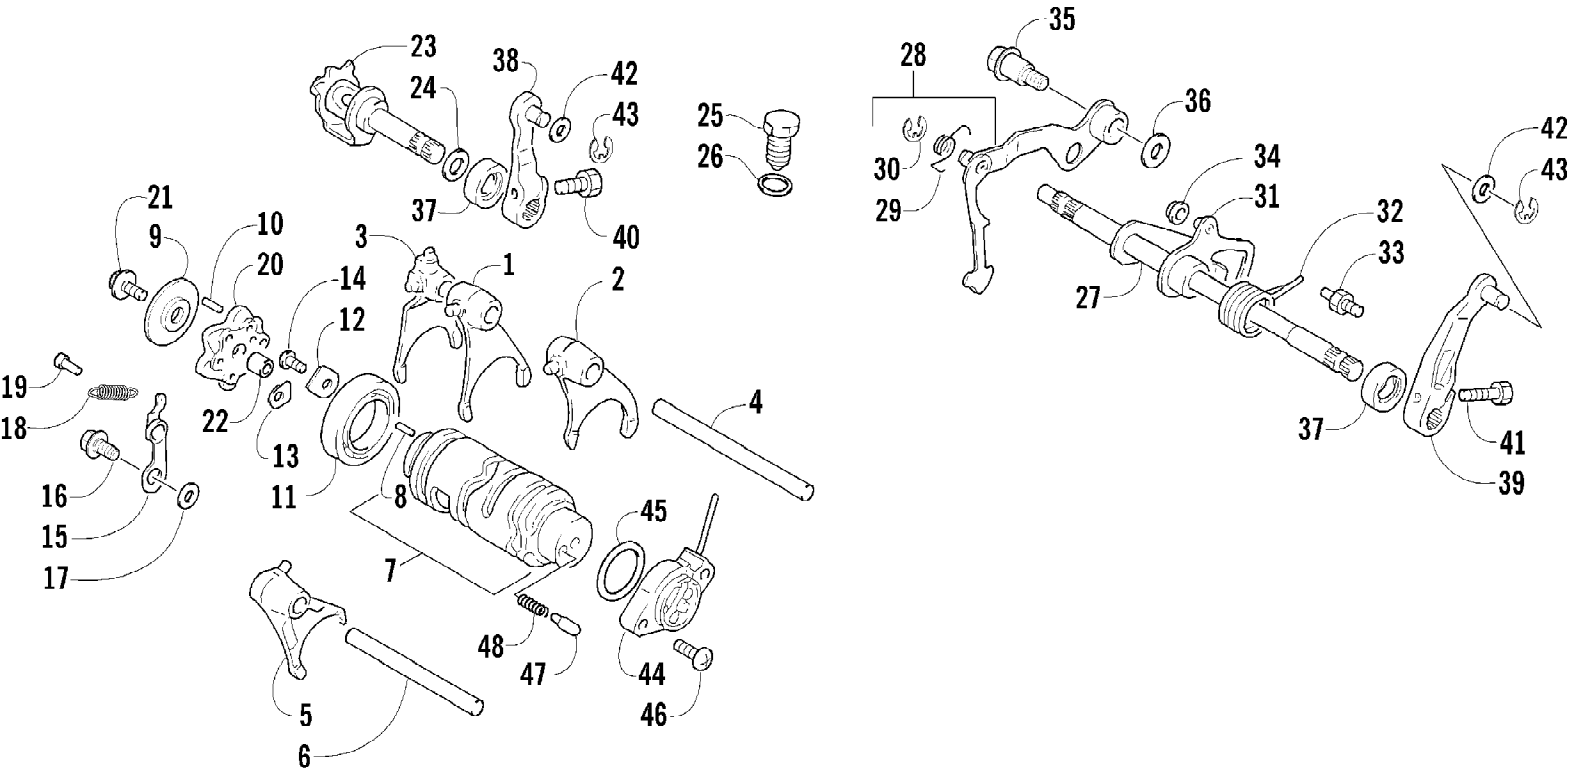

2005 ATV 250 4X4 GREEN (A2005ATE4AUSG)  
GEAR SHIFTING ASSEMBLY

2005 ATV 250 4X4 GREEN (A2005ATE4AUSG)  
GEAR SHIFTING ASSEMBLY

Page 43 of 85

Ref #	Part Number	Qty	S/P/F	Description
1	3446-155	1		Fork, Gear Shifting
2	3446-156	1		Fork, Gear Shifting
3	3446-159	1		Fork, Gear Shifting
4	3446-167	1		Shaft
5	3446-157	1		Fork, Gear Shifting
6	3446-051	1		Shaft
7	3446-160	1		Cam, Gear Shifting (inc. 8)
8	3423-114	1	/P	Pin
9	3446-162	1		Retainer, Pin
10	3423-045	6		Pin
11	3402-051	1		Bearing
12	3446-163	1		Retainer
13	3446-031	1	/P	Retainer
14	3004-552	2	S	Screw, Cap
15	3446-165	1		Stopper, Cam
16	3423-240	1		Screw, Cap
17	3423-141	1		Washer
18	3402-240	1		Spring
19	3423-268	1		Pin
20	3446-166	1		Plate, Stopper
21	3004-376	1	S/P	Screw, Cap
22	3005-206	1	/P	Pin
23	3446-161	1		Cam, Reverse Shifting
24	3423-322	1		Washer
25	3446-164	1		Stopper, Cam
26	3402-012	1		Gasket
27	3446-169	1		Shaft, Gear Shifting
28	3446-170	1		Arm, Gear Shifting (inc. 29-30)
29	3402-312	1		Spring
30	3423-368	1	/P	E-Ring
31	3446-171	1		Arm, Link
32	3402-094	1		Spring
33	3446-172	1		Stopper, Arm
34	3402-132	1		Roller
35	3423-233	1		Screw, Cap
36	3423-324	1		Washer
37	3402-076	2		Seal, Oil
38	3446-055	1		Arm
39	3446-115	1		Arm, Reverse Shift
40	3423-125	1	S	Screw, Cap
41	3423-228	1		Screw, Cap
42	3423-204	2	/P	Washer
43	3423-168	2	S	E-Ring
44	3430-050	1		Base, Gear Shift - Assembly
45	3423-273	1		O-Ring
46	3423-325	2	S	Screw, Cap
47	3423-044	1		Contact
48	3402-087	1		Spring