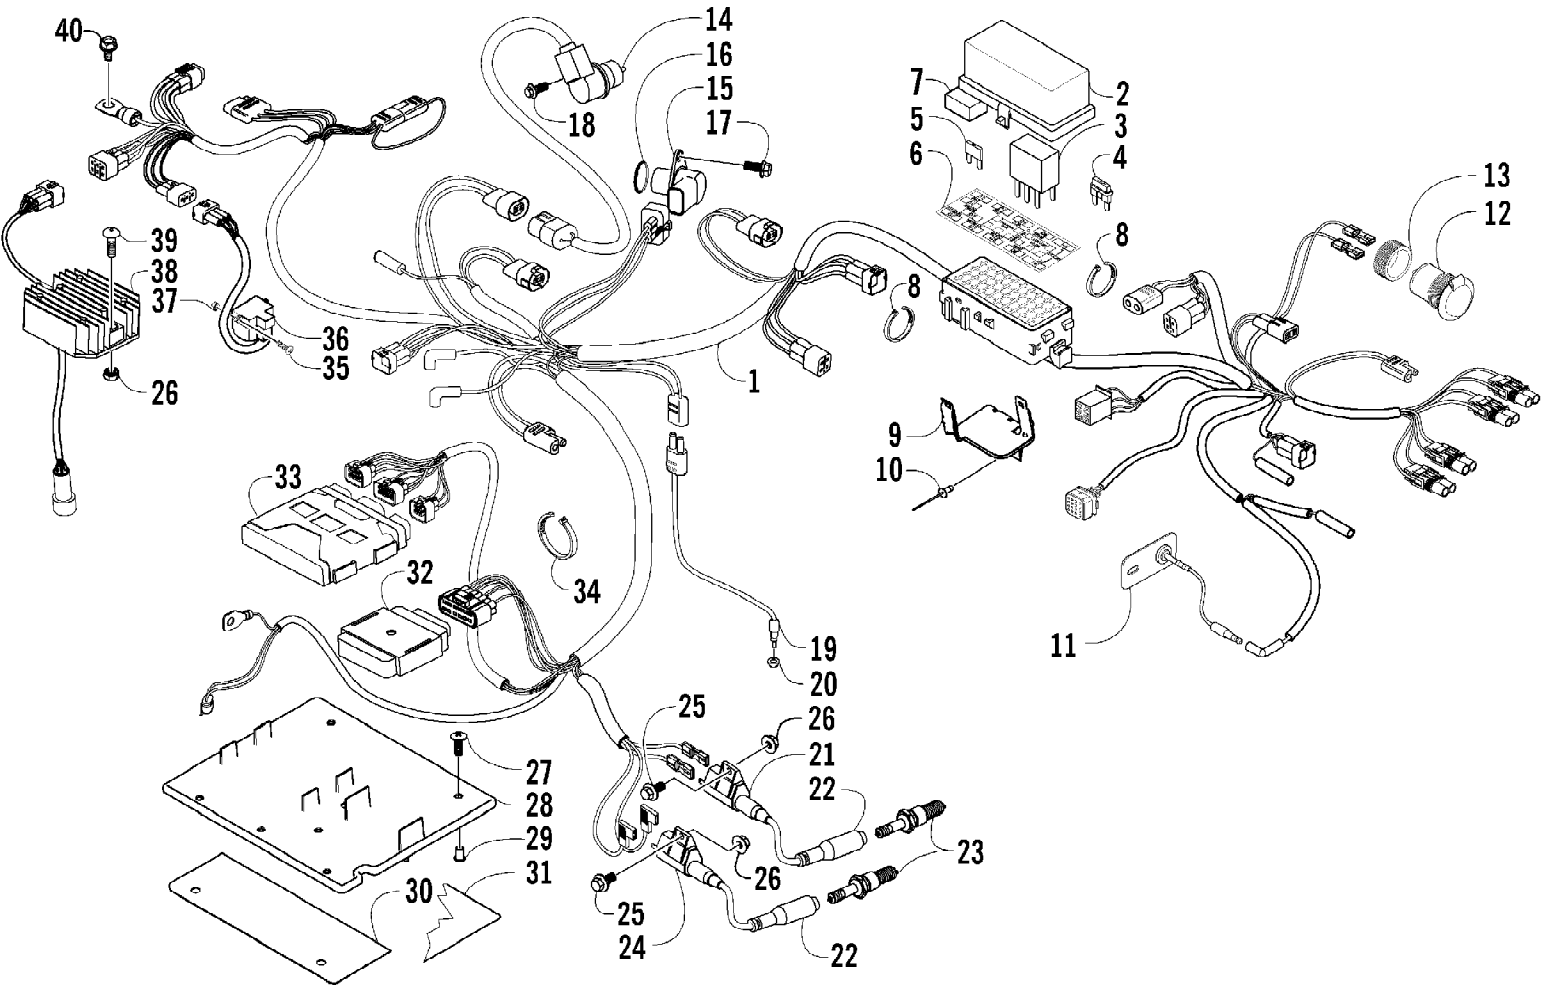

2004 650 V-2 4X4 FIS CAT GREEN CA (A2004ISR4BCAZ)
WIRING HARNESS ASSEMBLY

Page 92 of 92

Ref #	Part Number	Qty	S/P/F	Description
1	0486-147	1		Harness, Main (inc. 2-7 and two No. 8)
2	0530-008	1		Cover, Fuse Block
3	0430-033	4	F	Relay
4	0430-034	2		Diode
5	0430-032	5		Fuse - 10 Amp
5	0430-031	3		Fuse - 15 Amp
5	0430-030	2		Fuse - 30 Amp
6	0411-751	1		Decal, Fuse Block
7	0430-037	1		Holder, Fuse
8	0123-788	AR	/P	Cable Tie - 7.5 in.
9	1506-414	1		Bracket, Fuse Block
10	8061-705	2		Rivet
11	0509-011	1	S	Diode Assembly
12	0445-022	1	S	Receptacle, 12V (inc. 13)
13	0445-034	1		Nut, Retainer
14	3201-191	1		Sensor, Reverse
15	3201-190	1		Sensor, Speed (inc. 16)
16	3201-343	1		O-Ring
17	3201-036	1		Screw, Cap
18	3201-141	1		Screw, Cap
19	0409-009	1		Switch, Brake - Assembly
20	0402-991	1		Retainer, Switch
21	3201-010	1		Coil, Ignition - Front
22	3201-012	2		Cap, Spark Plug
23	0217-708	2		Spark Plug (NGK CR7E)
24	3201-011	1		Coil, Ignition - Rear
25	8476-620	2		Screw, Cap
26	0623-038	4		Nut w/Washer
27	0623-121	4		Screw, Machine
28	1406-423	1		Tray, Electrical
29	0123-010	4	/P	Nut, Expansion
30	0412-255	1		Shield, Heat
31	0412-147	1		Shield, Heat
32	3201-040	1	S	Controller, Actuator
33	3201-039	1		CDI
34	0123-903	4		Cable Tie - 11.5 in.
35	3201-060	2		Screw
36	3201-034	1		Switch, Invert Sensor
37	0423-493	2		Nut w/Washer
38	0430-035	1	S	Regulator, Voltage
39	8476-630	2		Screw, Machine
40	0623-966	1		Screw, Self-Tapping