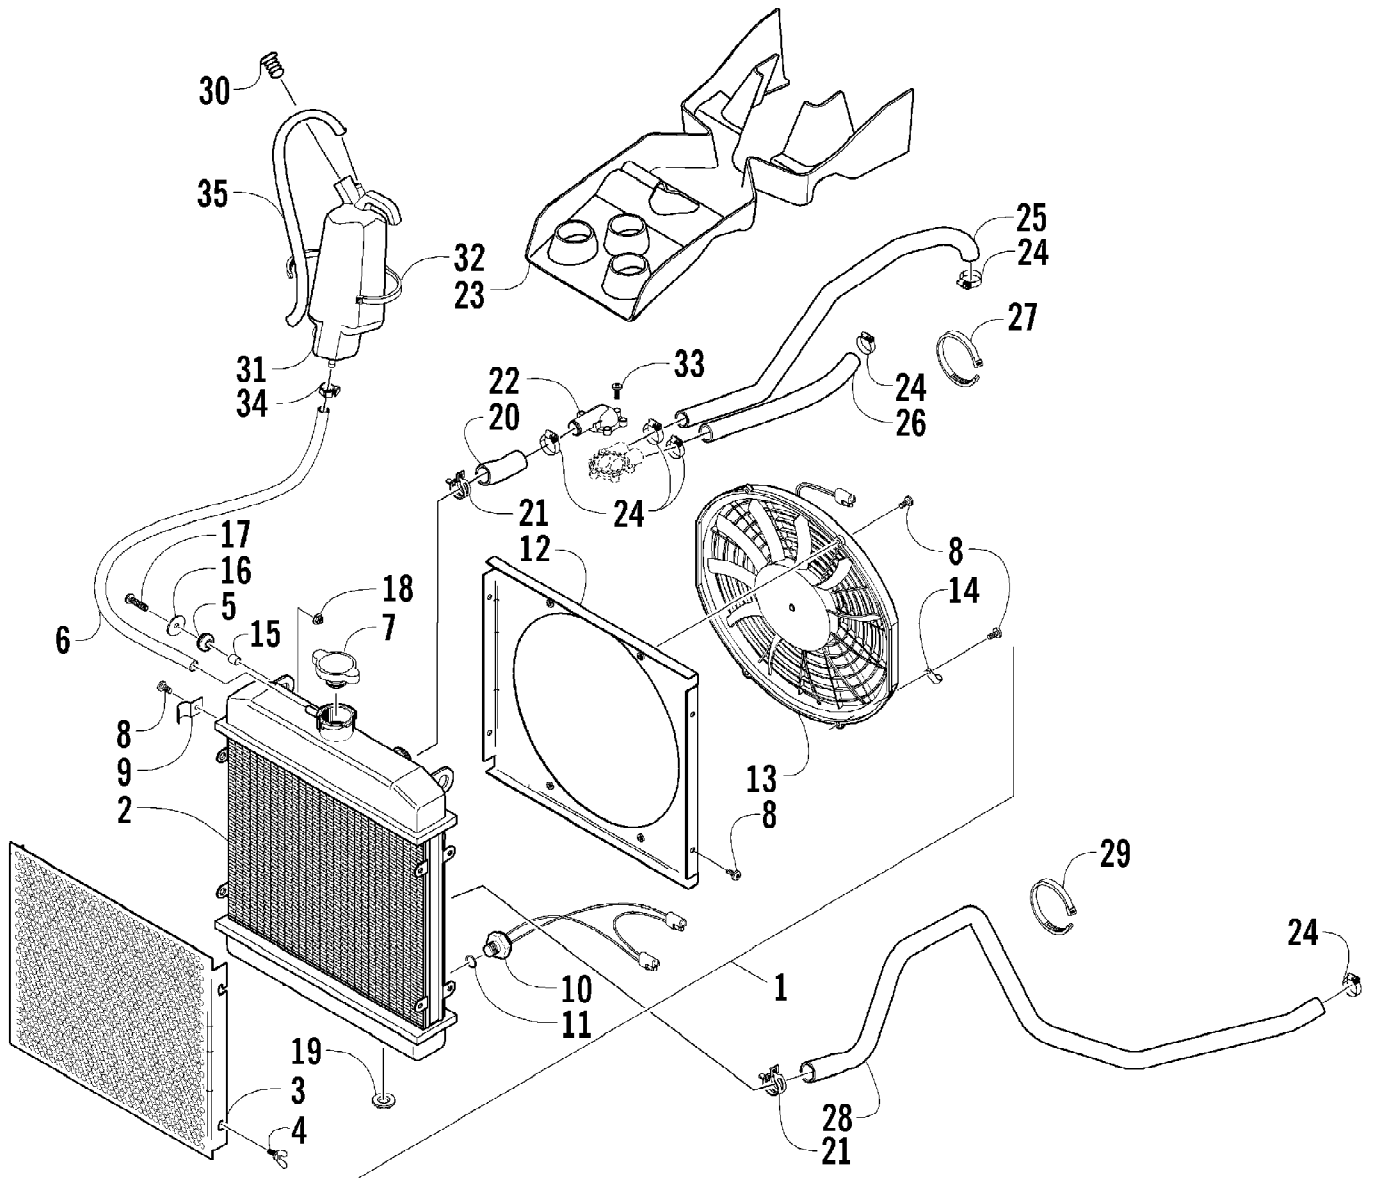

2004 650 V-2 4X4 FIS CAT GREEN CA (A2004ISR4BCAZ)
CLUTCH COVER

Page 15 of 92

Ref #	Part Number	Qty	S/P/F	Description
1	3201-161	1		Cover, Clutch
2	3201-371	8		Bolt
3	3201-202	1		Trim, Seal
4	3201-357	1		Seal
5	3201-167	1		Cover, Engine Brake
6	3201-259	1		O-Ring
7	3201-181	1	S	Actuator, Engine Brake
8	3201-142	3		Screw, Cap
9	3201-211	1		Circlip
10	3201-366	1		Spring
11	3201-127	1	S	Lever Assembly
11	3201-125	AR	F	Lever Assembly
11	3201-126	AR	F	Lever Assembly
12	3201-280	1		Washer
13	3201-267	1		Fitting
14	3201-340	1		O-Ring
15	3201-378	4		Collar
16	3201-037	4		Screw, Cap