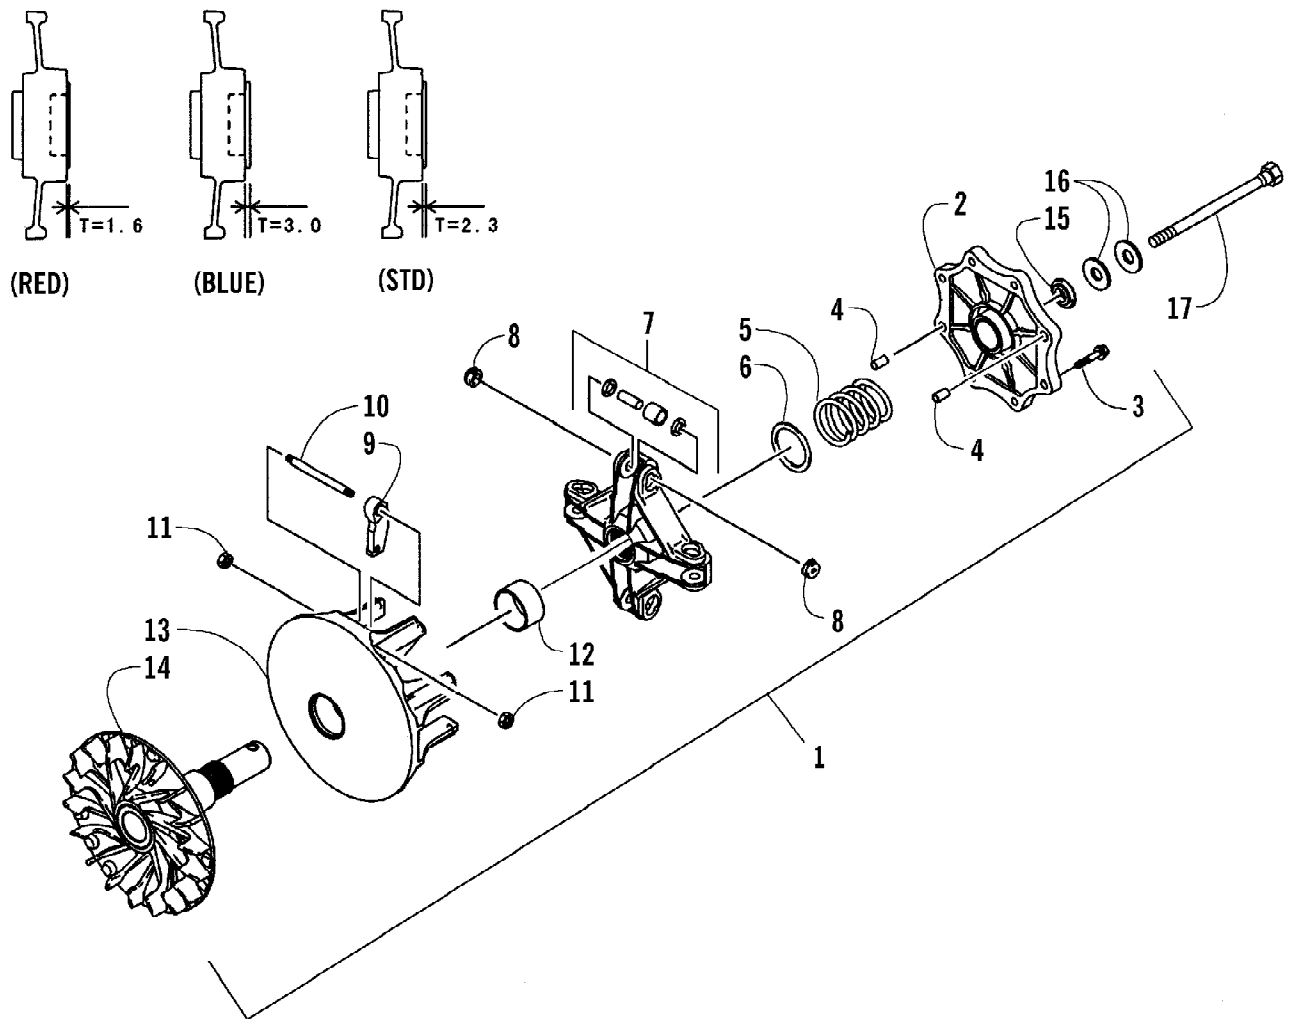

2004 650 V-2 4X4 FIS CAT GREEN CA (A2004ISR4BCAZ)
DRIVE CLUTCH

Page 29 of 92

Ref #	Part Number	Qty	S/P/F	Description
1	3201-236	1	S	Clutch, Drive (inc. 2-14)
2	3201-164	AR	S	Cover Assembly - STD
2	3201-162	AR	F	Cover Assembly - Red
2	3201-163	AR	S/F	Cover Assembly - Blue
3	3201-112	8		Screw, Cap
4	3201-304	2		Pin
5	3201-360	1		Spring
6	3201-291	1		Spacer
7	3201-229	1		Spider Assembly
8	3201-222	8		Shoe - 7.4 mm
8	3201-220	AR		Shoe - 7.2 mm
8	3201-221	AR		Shoe - 7.3 mm
8	3201-223	AR		Shoe - 7.5 mm
8	3201-224	AR		Shoe - 7.6 mm
8	3201-225	AR		Shoe - 7.7 mm
8	3201-226	AR		Shoe - 7.8 mm
8	3201-227	AR		Shoe - 7.9 mm
8	3201-228	AR		Shoe - 8.0 mm
9	3201-203	4		Weight, Ramp
10	3201-306	4		Pin
11	3201-276	8		Nut, Lock
12	3201-296	1		Bushing
13	3201-245	1		Sheave, Movable
14	3201-248	1		Sheave, Stationary
15	3201-402	1		Washer
16	3201-399	2		Washer, Spring
17	3201-370	1		Bolt