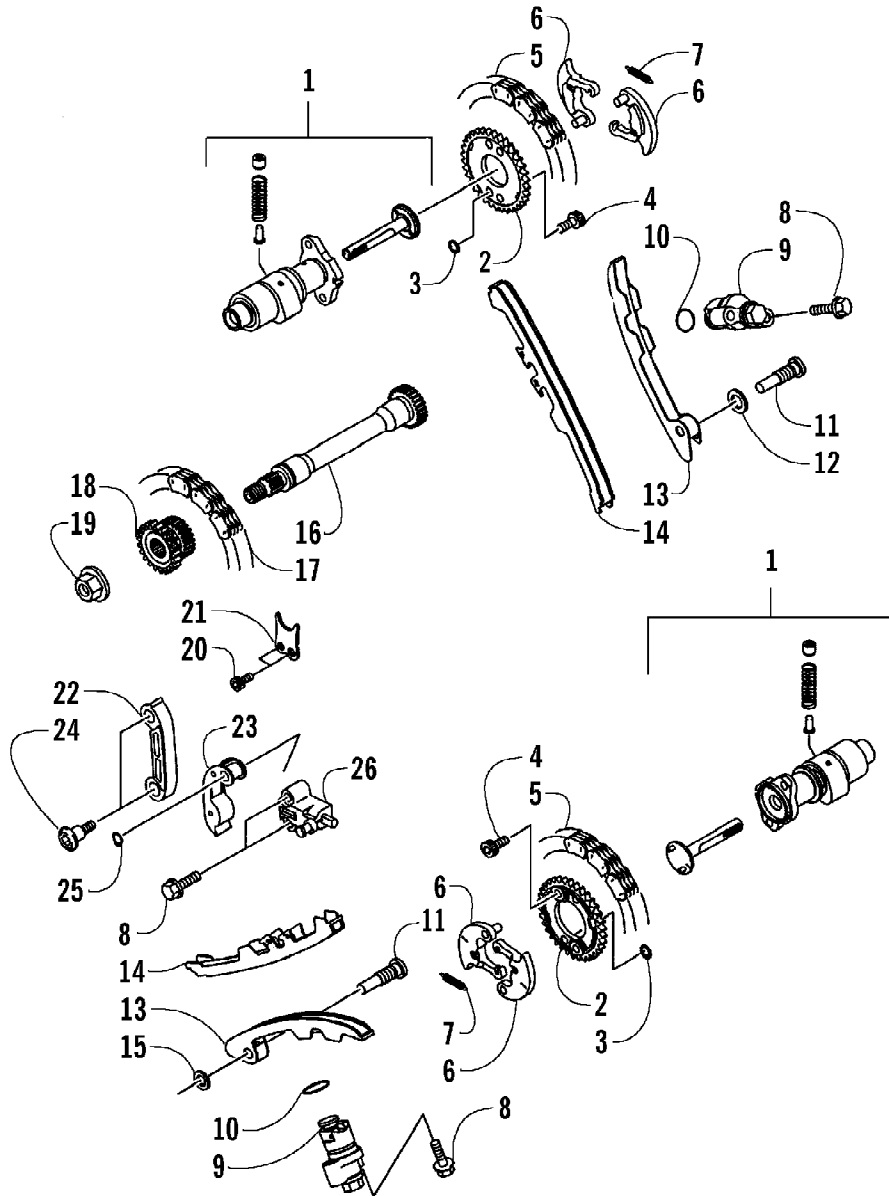

2004 650 V-2 4X4 FIS CAT GREEN CA (A2004ISR4BCAZ)
CAMSHAFTS/TENSIONER ASSEMBLY

Page 8 of 92

Ref #	Part Number	Qty	S/P/F	Description
1	3201-238	1		Camshaft Assembly - Front
1	3201-239	1		Camshaft Assembly - Rear
2	3201-083	2		Sprocket, Camshaft - 34T
3	3201-214	4		Circlip
4	3201-093	4	S	Bolt
5	3201-346	2	S	Chain, Camshaft
6	3201-106	4		Weight
7	3201-364	2		Spring
8	3201-146	6		Screw, Cap
9	3201-085	2		Tensioner, Cam - Assembly
10	3201-331	2		O-Ring
11	3201-116	1		Shaft, Chain Guide - Front
11	3201-117	1		Shaft, Chain Guide - Rear
12	3201-070	1		Gasket
13	3201-089	2		Guide, Chain - Slack
14	3201-088	2		Guide, Chain - Tension
15	3201-209	1		Washer
16	3201-118	1		Shaft, Secondary
17	3201-347	1	S	Chain, Secondary Shaft
18	3201-084	1		Sprocket, Secondary Shaft
19	3201-273	1		Nut
20	3201-098	2		Bolt
21	3201-158	1		Plate, Position - Drive
22	3201-090	1	/P	Guide, Chain - Tension
23	3201-092	1		Guide, Chain - Slack
24	3201-379	2		Bolt
25	3201-298	1		Ring, Snap
26	3201-086	1		Tensioner, Secondary - Assembly