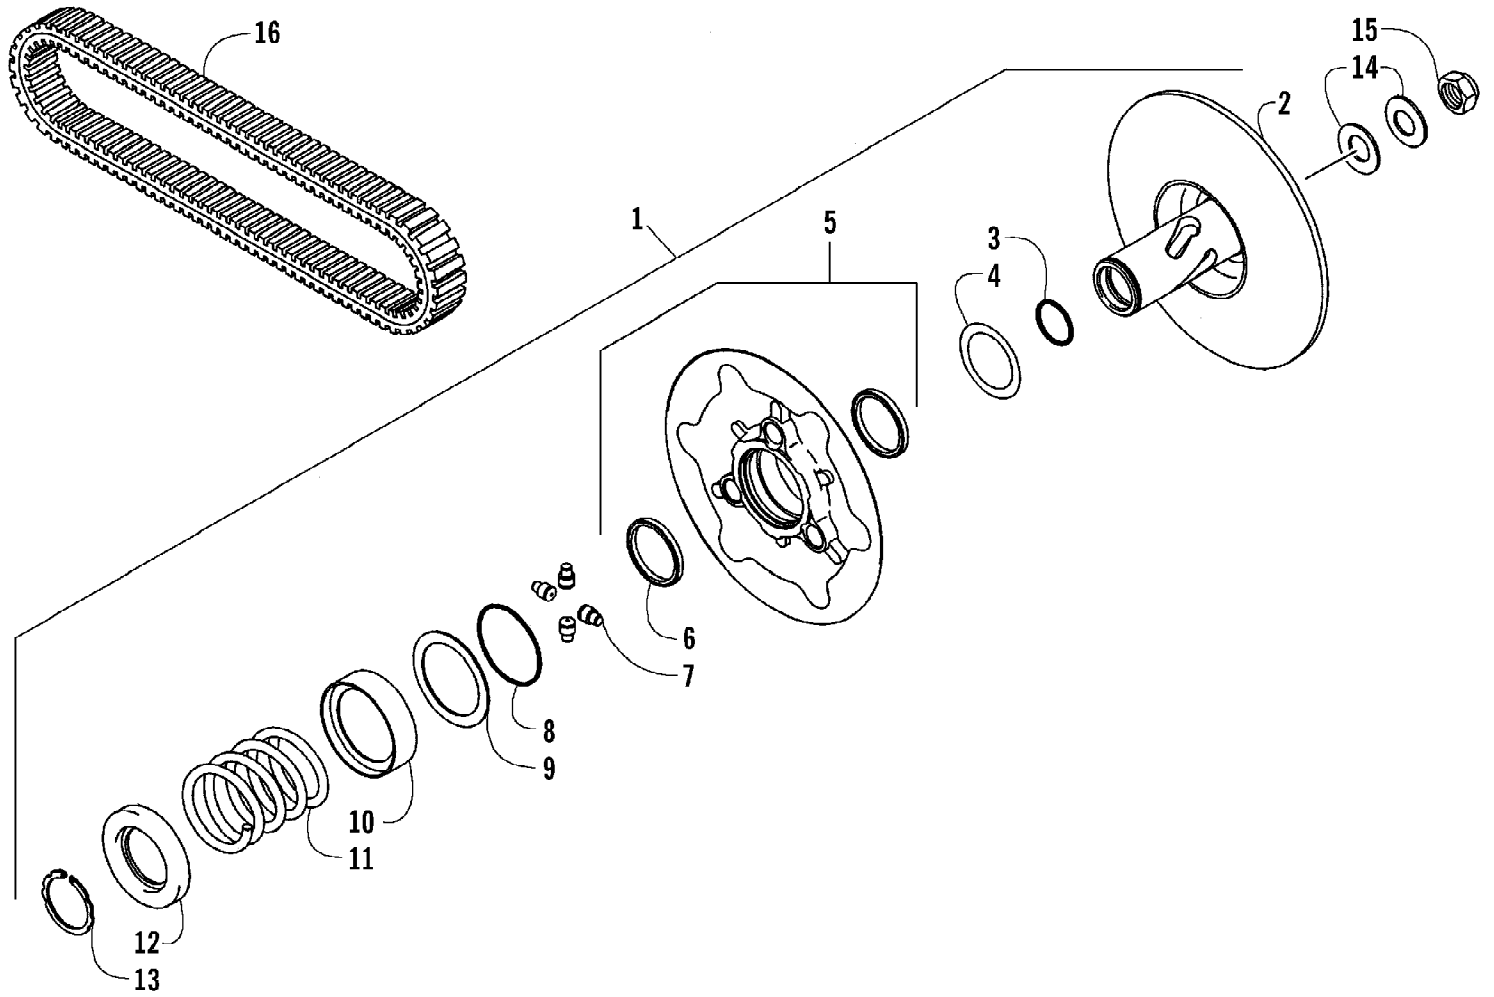

2004 650 V-2 4X4 FIS CAT GREEN CA (A2004ISR4BCAZ)
DRIVEN CLUTCH

Page 33 of 92

Ref #	Part Number	Qty	S/P/F	Description
1	3201-237	1		Clutch, Driven (inc. 2-13)
2	3201-246	1		Sheave, Stationary
3	3201-260	1		O-Ring
4	3201-284	1		Spacer - 1.00 mm
4	3201-282	AR		Spacer - 0.30 mm
4	3201-286	AR		Spacer - 0.60 mm
4	3201-287	AR		Spacer - 1.40 mm
4	3201-292	AR		Spacer - 0.80 mm
5	3201-247	1		Sheave, Movable (inc. 6)
6	3201-325	2		Seal, Oil
7	3201-358	4		Roller
8	3201-261	1		O-Ring
9	3201-232	1		Plate, Thrust
10	3201-171	1		Seat, Spring - Movable Sheave
11	3201-365	1		Spring - Yellow
12	3201-170	1		Seat, Spring
13	3201-300	1		Ring, Snap
14	3201-400	2		Washer
15	3201-404	1		Nut
16	3201-242	1	S	Belt