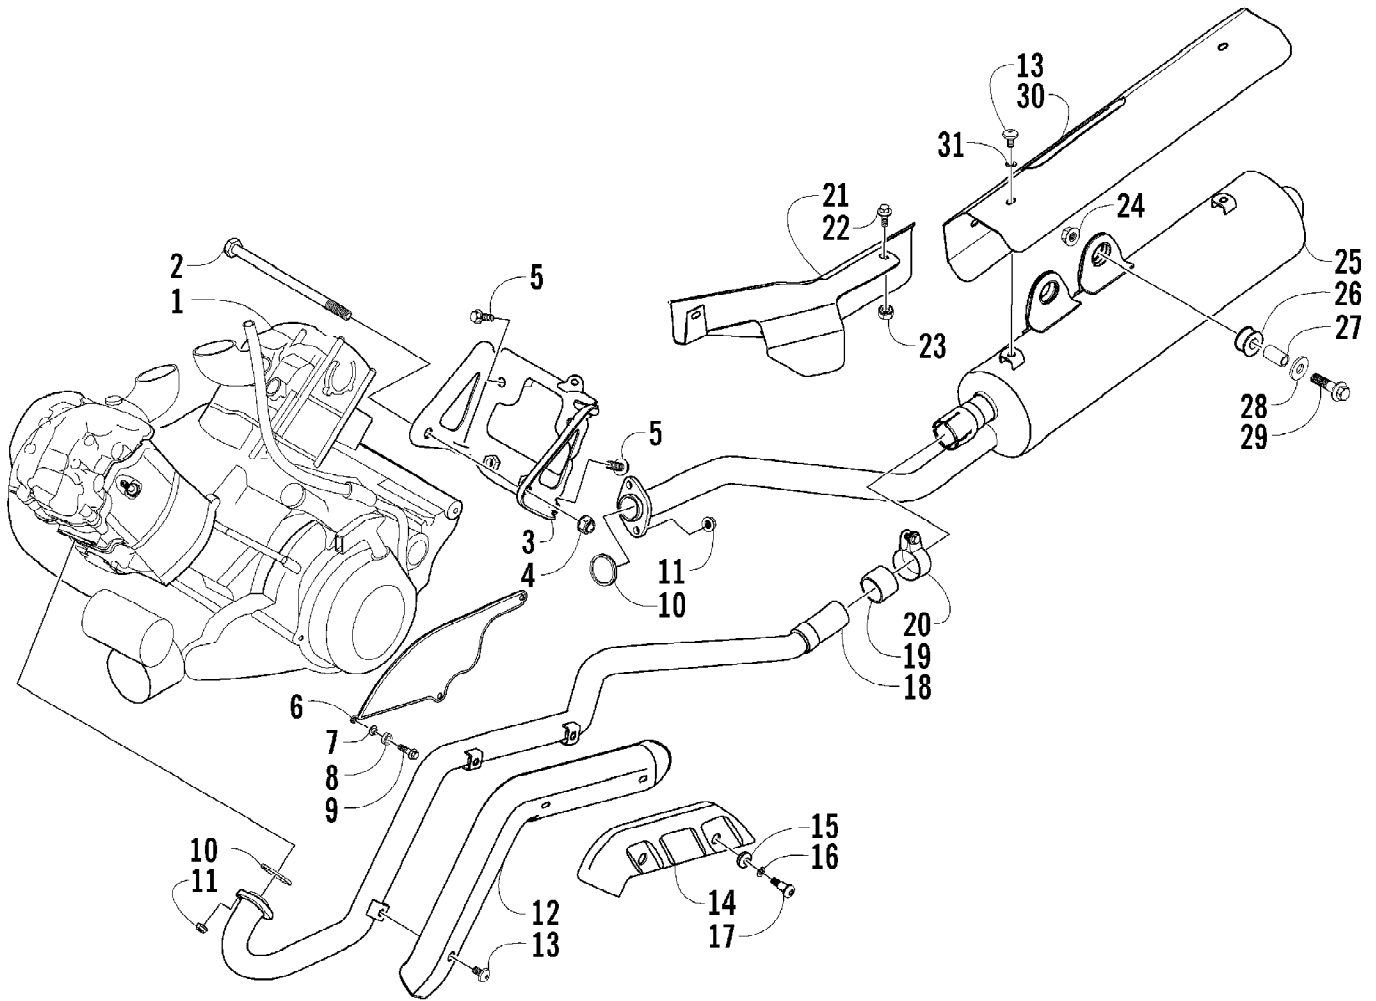

2004 650 V-2 4X4 FIS CAT GREEN CA (A2004ISR4BCAZ)
DRIVEN CLUTCH

Page 33 of 92

Ref #	Part Number	Qty	S/P/F	Description
1	3201-237	1		Clutch, Driven (inc. 2-13)
2	3201-246	1		Sheave, Stationary
3	3201-260	1		O-Ring
4	3201-284	1		Spacer - 1.00 mm
4	3201-282	AR		Spacer - 0.30 mm
4	3201-286	AR		Spacer - 0.60 mm
4	3201-287	AR		Spacer - 1.40 mm
4	3201-292	AR		Spacer - 0.80 mm
5	3201-247	1		Sheave, Movable (inc. 6)
6	3201-325	2		Seal, Oil
7	3201-358	4		Roller
8	3201-261	1		O-Ring
9	3201-232	1		Plate, Thrust
10	3201-171	1		Seat, Spring - Movable Sheave
11	3201-365	1		Spring - Yellow
12	3201-170	1		Seat, Spring
13	3201-300	1		Ring, Snap
14	3201-400	2		Washer
15	3201-404	1		Nut
16	3201-242	1	S	Belt