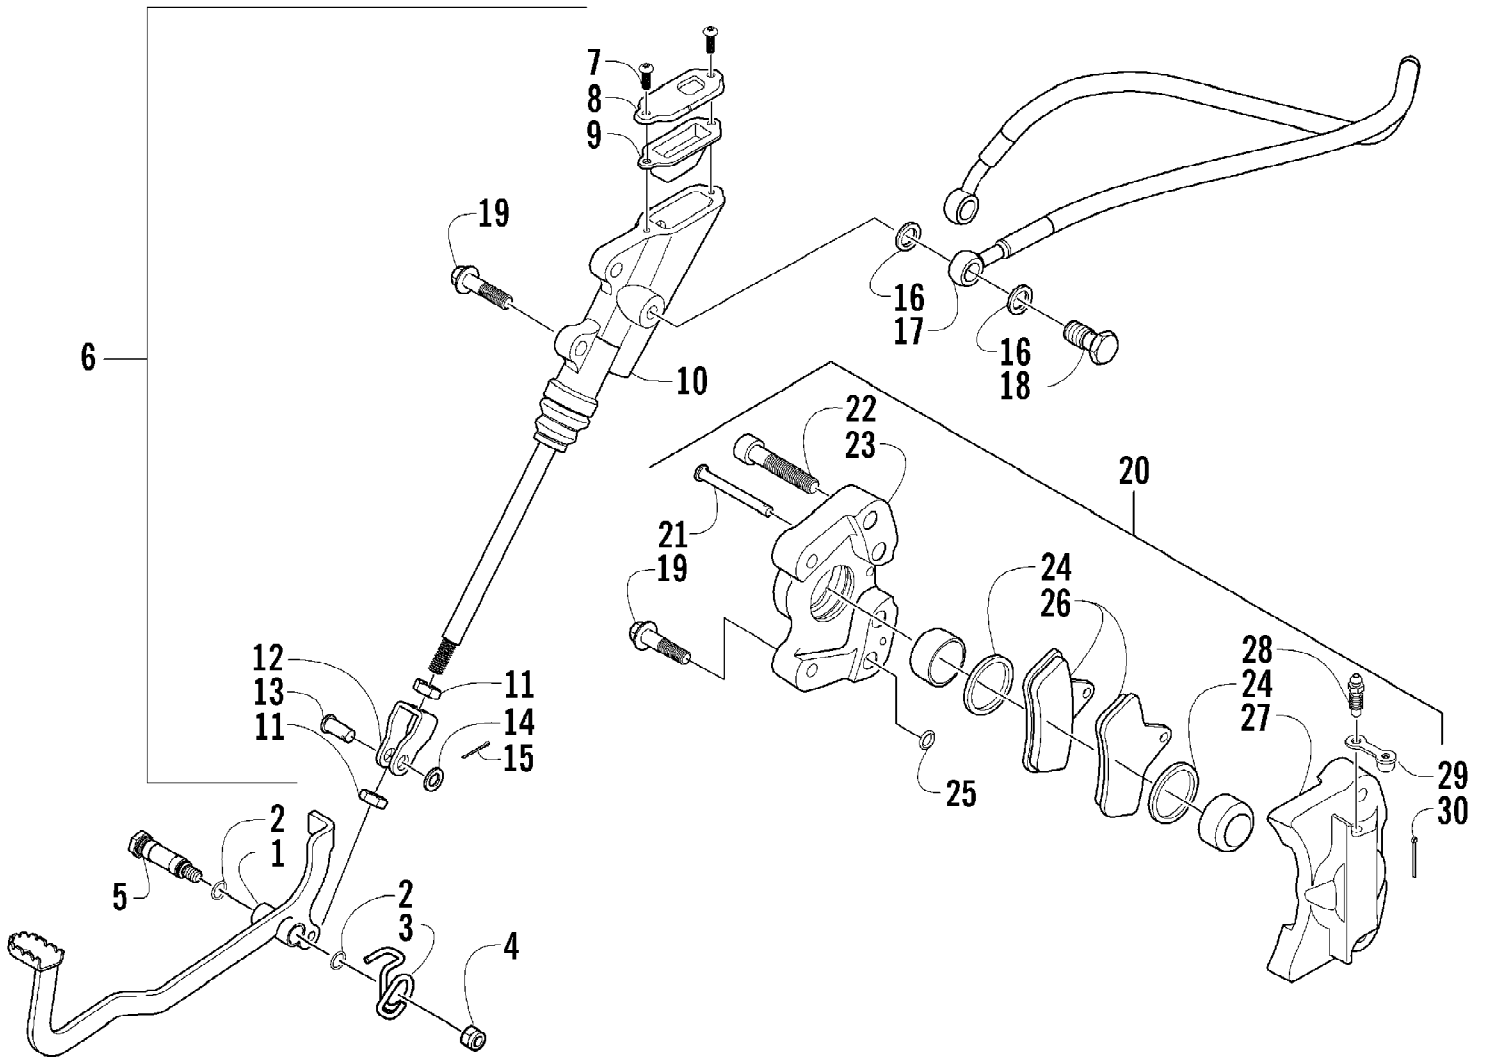

2004 650 V-2 4X4 FIS CAT GREEN CA (A2004ISR4BCAZ)
AUXILIARY BRAKE ASSEMBLY

Page 4 of 92

Ref #	Part Number	Qty	S/P/F	Description
1	0502-594	1		Lever, Brake
2	1602-213	2	/P	O-Ring
3	0502-395	1	/P	Spring, Brake Lever
4	8422-002	1		Nut
5	0402-872	1		Axle, Brake Lever
6	0502-452	1	S	Brake Assembly (inc. 7-15)
7	0402-545	2		Screw, Machine
8	0402-588	1		Cover, Reservoir
9	0402-591	1		Bladder, Reservoir
10	0	1	F	Master Cylinder
11	0402-592	2		Nut, Jam
12	0402-580	1		Actuator, Push Rod
13	0402-575	1		Pin, Clevis
14	0402-583	1		Washer
15	0402-584	1		Pin, Cotter
16	0423-178	4		Washer, Crush
17	1402-200	1		Hose, Brake
18	0423-413	2		Bolt, Banjo Fitting
19	8408-825	4		Screw, Cap
20	0502-335	1	S	Caliper, Brake (inc. 21-30)
21	0402-495	1		Pin, Brake Caliper
22	0402-492	4		Screw, Cap
23	0	1	F	Housing, Caliper
24	0402-980	2		O-Ring, Brake Caliper
25	0402-490	1		O-Ring
26	0402-882	2	/P	Pad, Brake
27	0	1	F	Housing, Caliper
28	0402-491	1	S	Valve, Bleed
29	0402-493	1		Cap, Bleed Valve
30	0423-495	1	/P	Pin, Cotter