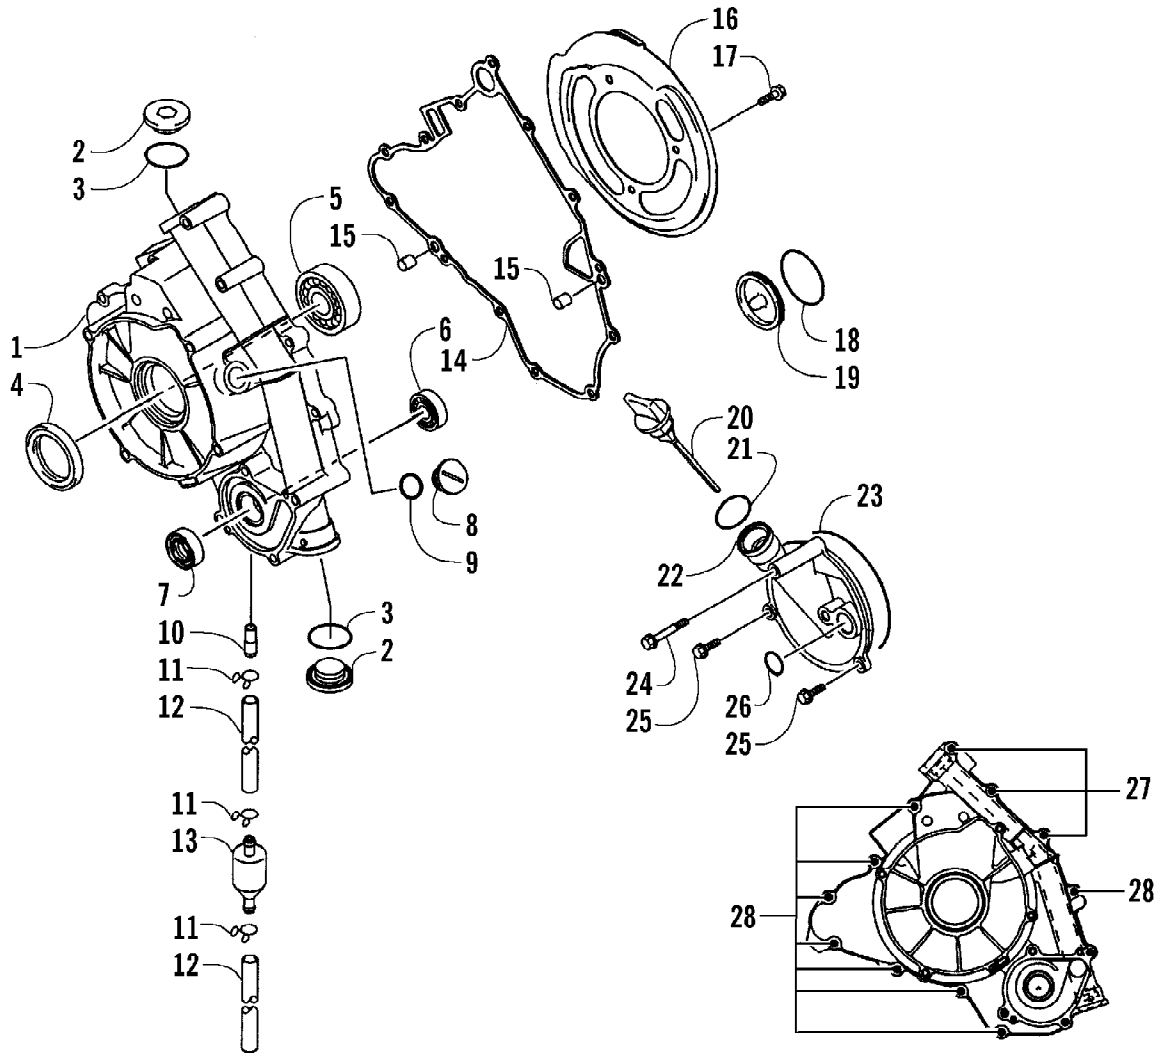

2004 650 V-2 4X4 FIS CAT GREEN CA (A2004ISR4BCAZ)
ENGINE COVERS

Page 37 of 92

Ref #	Part Number	Qty	S/P/F	Description
1	3201-159	1		Cover, Magneto
2	3201-351	2		Plug
3	3201-332	2		O-Ring
4	3201-329	1		Seal, Oil
5	3201-313	1		Bearing
6	3201-311	1		Bearing
7	3201-323	1		Seal, Oil
8	3201-350	1		Plug, Cover
9	3201-333	1		O-Ring
10	3201-266	1		Fitting
11	3201-052	3		Clamp, Hose
12	3201-051	2		Hose
13	3201-050	1		Breather
14	3201-072	1		Gasket
15	3201-304	2		Pin
16	3201-168	1		Cover, Drive
17	3201-144	3		Screw, Cap
18	3201-336	1	S	O-Ring
19	3201-074	1		Cap
20	3201-175	1		Cap, Oil Filler
21	3201-344	1		O-Ring
22	3201-166	1		Cover
23	3201-341	1		O-Ring
24	3201-149	1		Screw, Cap
25	3201-036	2		Screw, Cap
26	3201-258	1		O-Ring
27	3201-148	3		Screw, Cap
28	3201-146	8		Screw, Cap