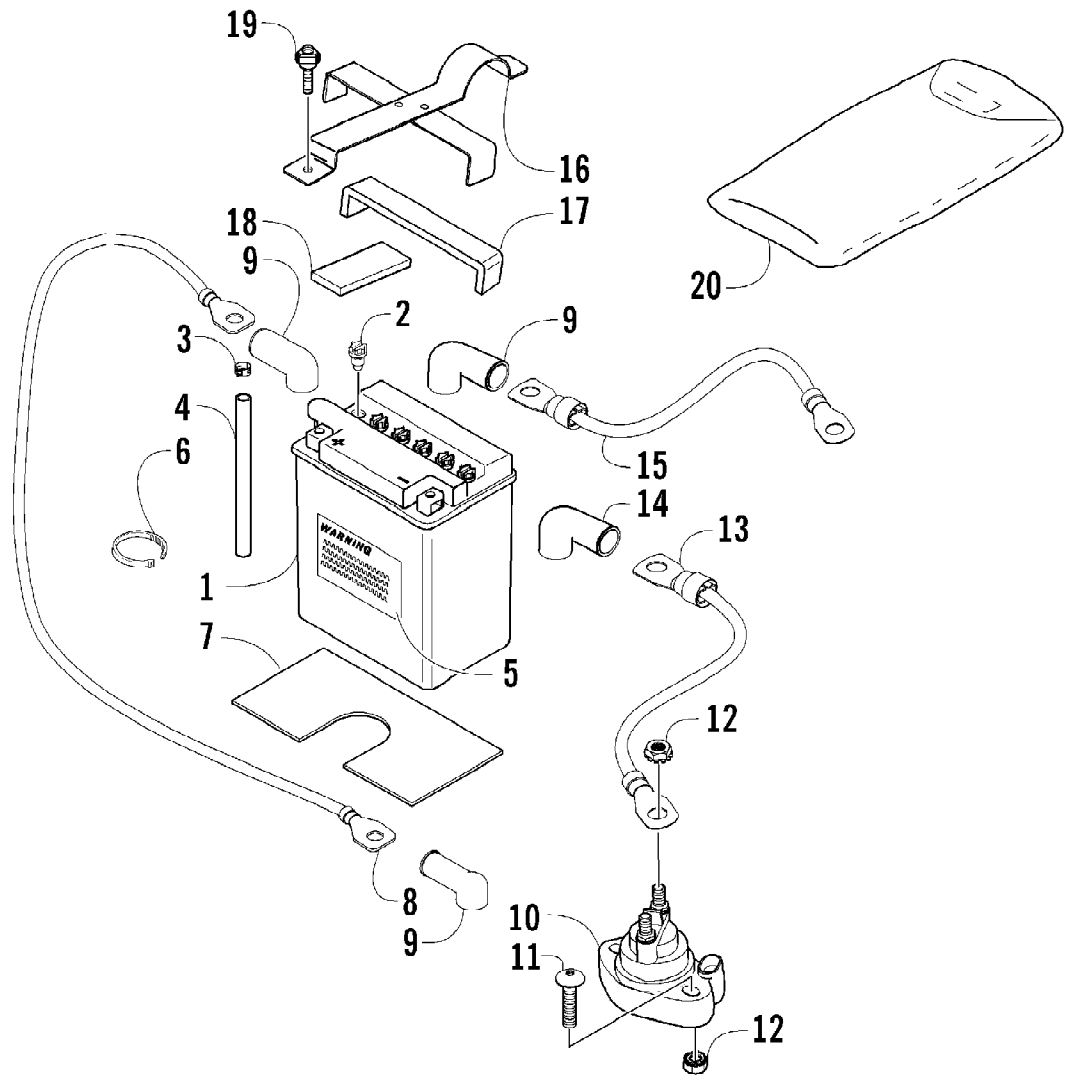

2004 650 V-2 4X4 FIS CAT GREEN CA (A2004ISR4BCAZ)
 AUXILIARY BRAKE ASSEMBLY

Page 4 of 92

Ref #	Part Number	Qty	S/P/F	Description
1	0502-594	1		Lever, Brake
2	1602-213	2	/P	O-Ring
3	0502-395	1	/P	Spring, Brake Lever
4	8422-002	1		Nut
5	0402-872	1		Axle, Brake Lever
6	0502-452	1	S	Brake Assembly (inc. 7-15)
7	0402-545	2		Screw, Machine
8	0402-588	1		Cover, Reservoir
9	0402-591	1		Bladder, Reservoir
10	0	1	F	Master Cylinder
11	0402-592	2		Nut, Jam
12	0402-580	1		Actuator, Push Rod
13	0402-575	1		Pin, Clevis
14	0402-583	1		Washer
15	0402-584	1		Pin, Cotter
16	0423-178	4		Washer, Crush
17	1402-200	1		Hose, Brake
18	0423-413	2		Bolt, Banjo Fitting
19	8408-825	4		Screw, Cap
20	0502-335	1	S	Caliper, Brake (inc. 21-30)
21	0402-495	1		Pin, Brake Caliper
22	0402-492	4		Screw, Cap
23	0	1	F	Housing, Caliper
24	0402-980	2		O-Ring, Brake Caliper
25	0402-490	1		O-Ring
26	0402-882	2	/P	Pad, Brake
27	0	1	F	Housing, Caliper
28	0402-491	1	S	Valve, Bleed
29	0402-493	1		Cap, Bleed Valve
30	0423-495	1	/P	Pin, Cotter