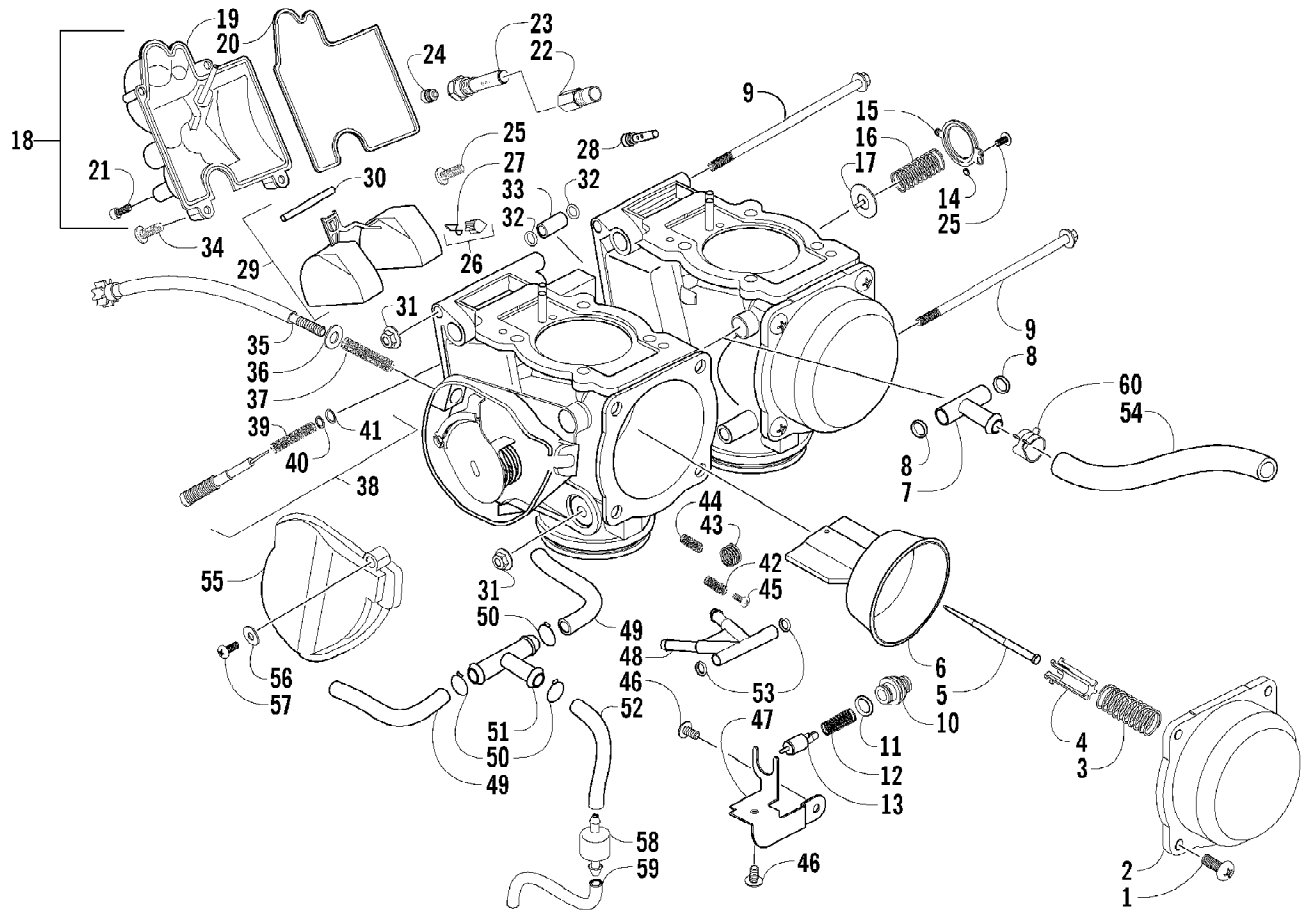

2004 650 V-2 4X4 FIS CAT GREEN CA (A2004ISR4BCAZ)
 BATTERY AND SOLENOID ASSEMBLY

Page 6 of 92

Ref #	Part Number	Qty	S/P/F	Description
1	0745-045	1	/P	Battery Assembly (inc. 2-6)
2	0645-045	6		Cap, Battery
3	0645-152	1		Clamp, Hose
4	0645-263	1	/P	Hose, Battery Vent
5	0645-151	1		Label, Warning - Battery
6	0123-788	2	/P	Cable Tie - 7.5 in.
7	0406-227	1		Pad, Battery - Lower
8	0445-043	1		Cable, Battery/Solenoid (inc. two No. 9)
9	0645-019	3		Boot, Terminal
10	0445-036	1	S	Solenoid
11	8476-630	2		Screw, Machine
12	0623-038	4		Nut w/Washer
13	0445-041	1		Cable, Solenoid/Starter
14	0645-327	1		Boot, Terminal
15	0445-040	1		Cable, Battery/Ground (inc. one No 9)
16	0506-178	1		Strap, Battery w/Pads (inc. 17-18)
17	0406-289	1		Pad, Battery - Upper Rear
18	0406-288	1		Pad, Battery - Upper Front
19	0423-456	1	/P	Screw, Thumb
20	0444-122	1	S/P	Kit, Tool

2004 650 V-2 4X4 FIS CAT GREEN CA (A2004ISR4BCAZ)
CAMSHAFTS/TENSIONER ASSEMBLY

Page 8 of 92

Ref #	Part Number	Qty	S/P/F	Description
1	3201-238	1		Camshaft Assembly - Front
1	3201-239	1		Camshaft Assembly - Rear
2	3201-083	2		Sprocket, Camshaft - 34T
3	3201-214	4		Circlip
4	3201-093	4	S	Bolt
5	3201-346	2	S	Chain, Camshaft
6	3201-106	4		Weight
7	3201-364	2		Spring
8	3201-146	6		Screw, Cap
9	3201-085	2		Tensioner, Cam - Assembly
10	3201-331	2		O-Ring
11	3201-116	1		Shaft, Chain Guide - Front
11	3201-117	1		Shaft, Chain Guide - Rear
12	3201-070	1		Gasket
13	3201-089	2		Guide, Chain - Slack
14	3201-088	2		Guide, Chain - Tension
15	3201-209	1		Washer
16	3201-118	1		Shaft, Secondary
17	3201-347	1	S	Chain, Secondary Shaft
18	3201-084	1		Sprocket, Secondary Shaft
19	3201-273	1		Nut
20	3201-098	2		Bolt
21	3201-158	1		Plate, Position - Drive
22	3201-090	1	/P	Guide, Chain - Tension
23	3201-092	1		Guide, Chain - Slack
24	3201-379	2		Bolt
25	3201-298	1		Ring, Snap
26	3201-086	1		Tensioner, Secondary - Assembly