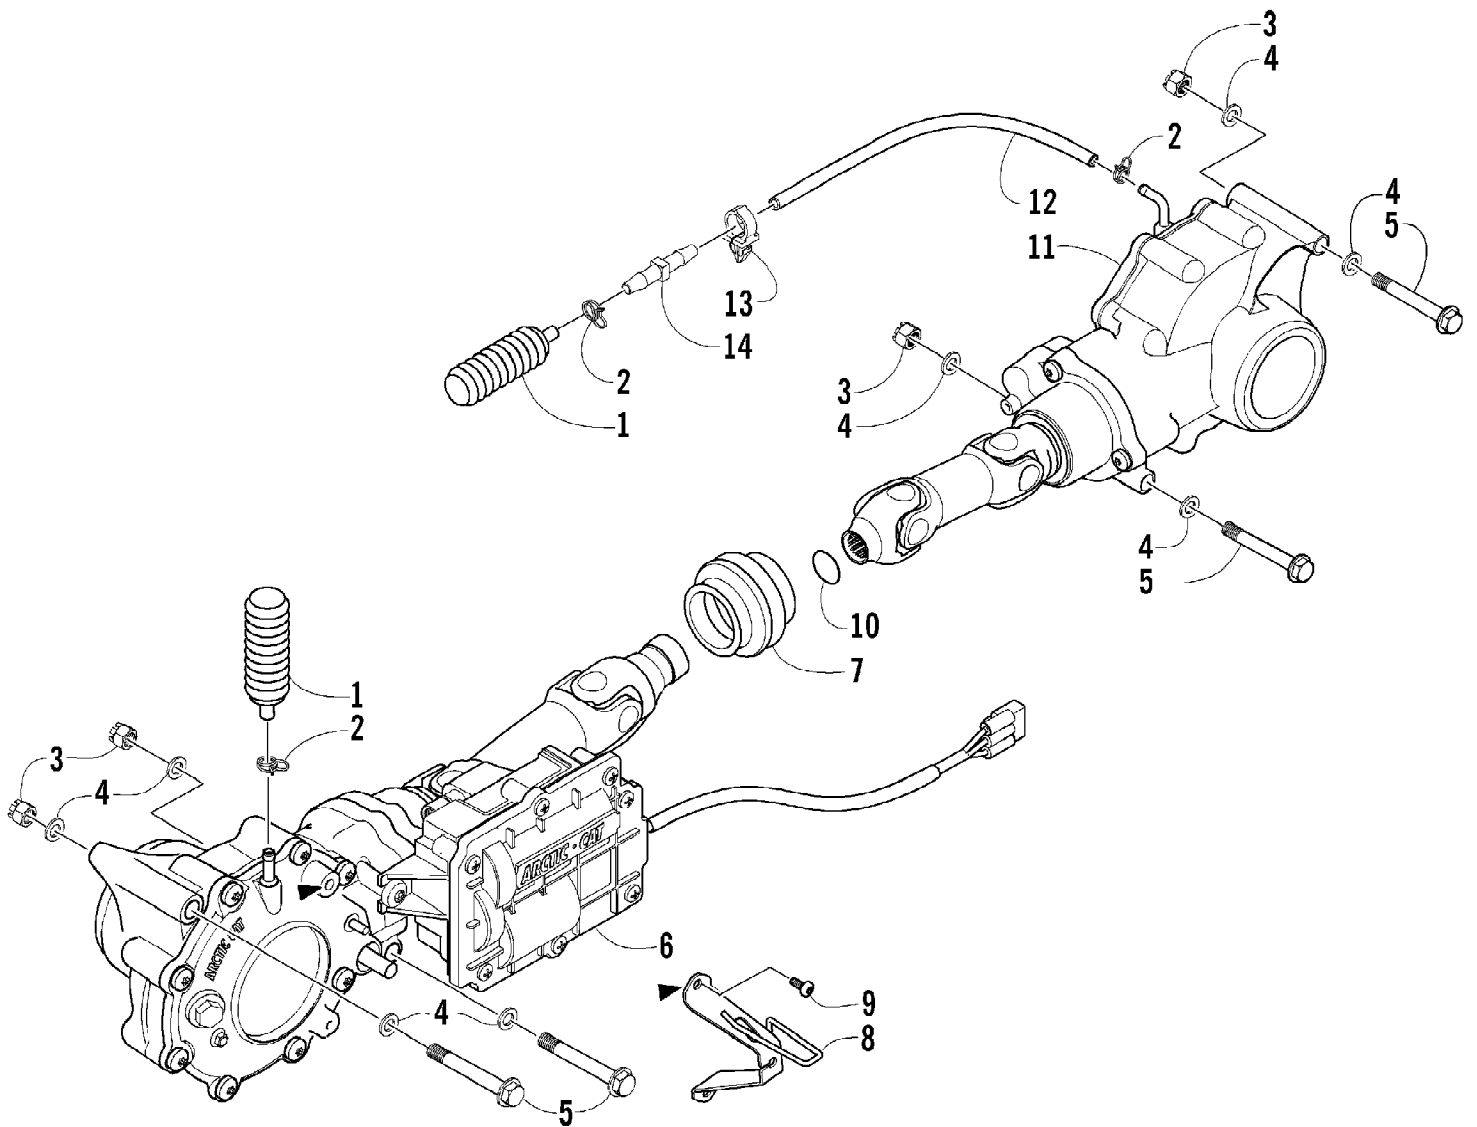

2004 650 V-2 4X4 FIS CAT GREEN CA (A2004ISR4BCAZ)
DRIVE CLUTCH

Page 29 of 92

Ref #	Part Number	Qty	S/P/F	Description
1	3201-236	1	S	Clutch, Drive (inc. 2-14)
2	3201-164	AR	S	Cover Assembly - STD
2	3201-162	AR	F	Cover Assembly - Red
2	3201-163	AR	S/F	Cover Assembly - Blue
3	3201-112	8		Screw, Cap
4	3201-304	2		Pin
5	3201-360	1		Spring
6	3201-291	1		Spacer
7	3201-229	1		Spider Assembly
8	3201-222	8		Shoe - 7.4 mm
8	3201-220	AR		Shoe - 7.2 mm
8	3201-221	AR		Shoe - 7.3 mm
8	3201-223	AR		Shoe - 7.5 mm
8	3201-224	AR		Shoe - 7.6 mm
8	3201-225	AR		Shoe - 7.7 mm
8	3201-226	AR		Shoe - 7.8 mm
8	3201-227	AR		Shoe - 7.9 mm
8	3201-228	AR		Shoe - 8.0 mm
9	3201-203	4		Weight, Ramp
10	3201-306	4		Pin
11	3201-276	8		Nut, Lock
12	3201-296	1		Bushing
13	3201-245	1		Sheave, Movable
14	3201-248	1		Sheave, Stationary
15	3201-402	1		Washer
16	3201-399	2		Washer, Spring
17	3201-370	1		Bolt