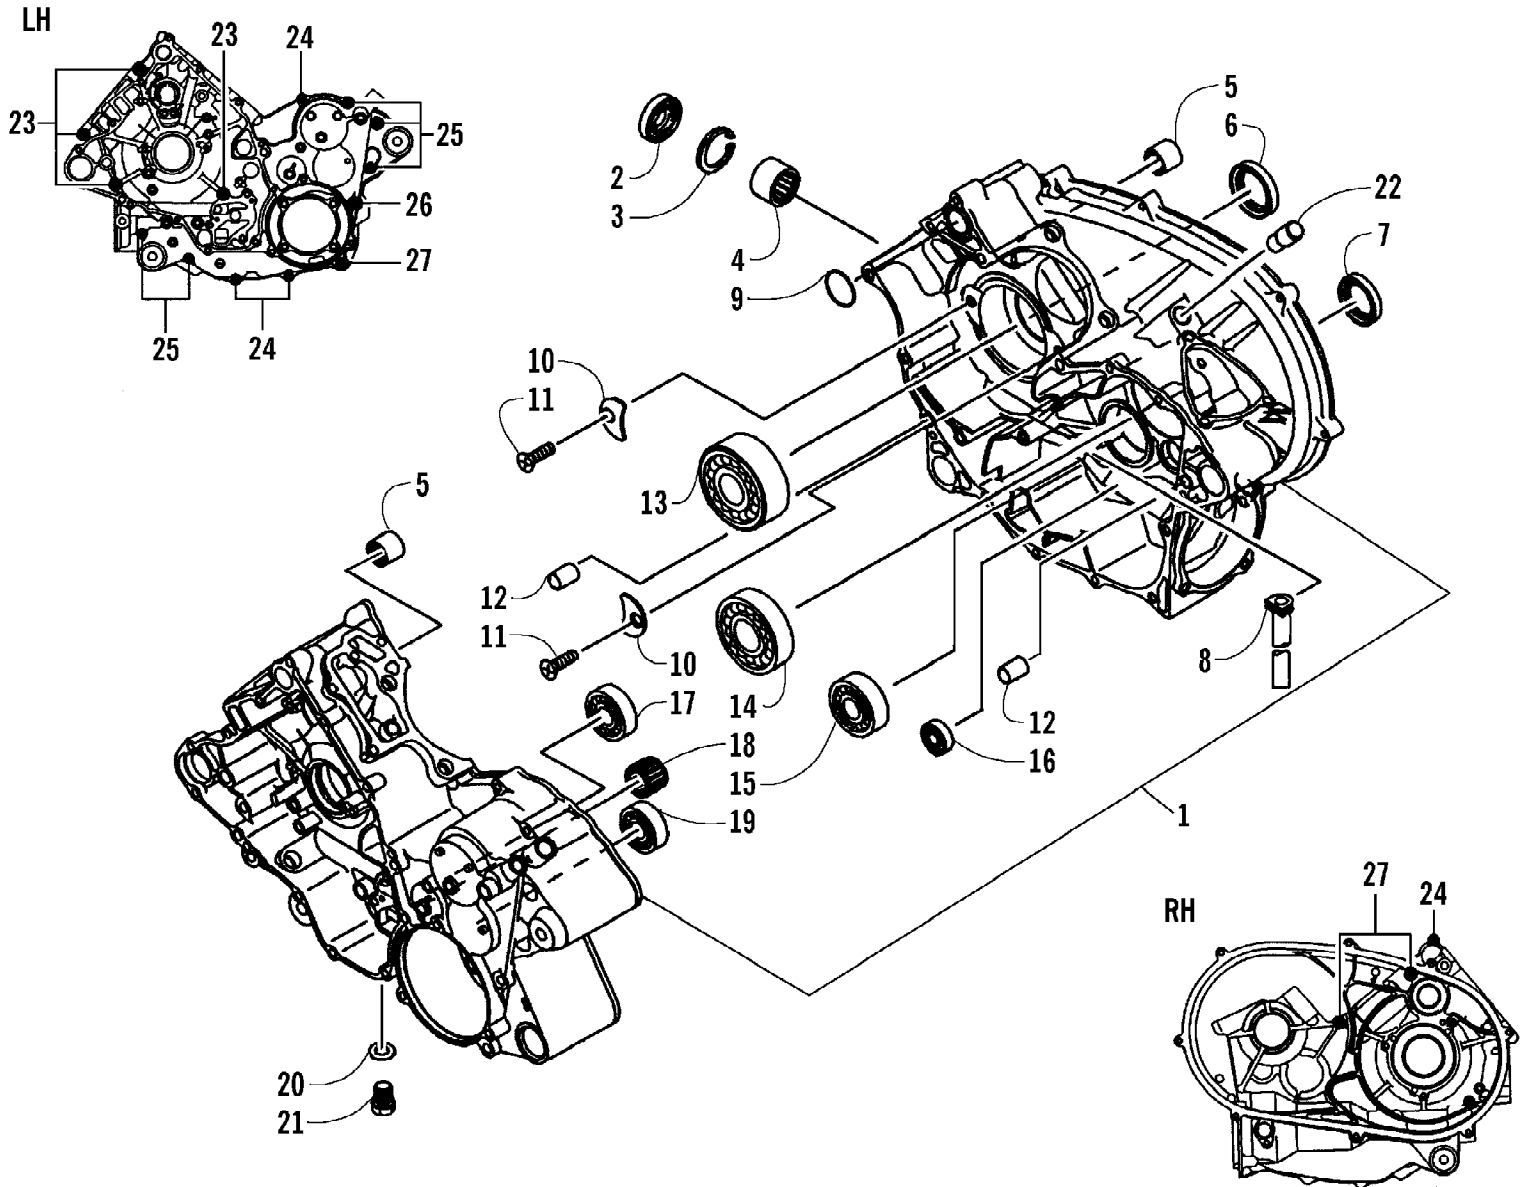

2004 650 V-2 4X4 FIS CAT GREEN CA (A2004ISR4BCAZ)
CRANKCASE ASSEMBLY

Page 19 of 92

Ref #	Part Number	Qty	S/P/F	Description
1	3201-156	1		Crankcase
2	3201-327	1		Seal, Oil
3	3201-213	1		Circlip
4	3201-318	1		Bearing
5	3201-315	2		Bearing
6	3201-324	1		Seal, Oil
7	3201-328	1		Seal, Oil
8	3201-396	1		Tube, Oil Return
9	3201-332	1		O-Ring
10	3201-157	2		Plate, Position
11	3201-193	2		Screw
12	3201-305	2		Pin
13	3201-308	1		Bearing
14	3201-309	1		Bearing
15	3201-252	1		Bearing
16	3201-250	1		Bearing
17	3201-312	1		Bearing
18	3201-316	1		Bearing
19	3201-251	1		Bearing
20	3201-349	1		Gasket, Drain Plug
21	3201-352	1		Plug, Drain
22	3201-165	1		Fitting, Breather
23	3201-155	4		Screw, Cap
24	3201-147	4		Screw, Cap
25	3201-149	5		Screw, Cap
26	3201-374	1		Bolt
27	3201-153	3		Screw, Cap