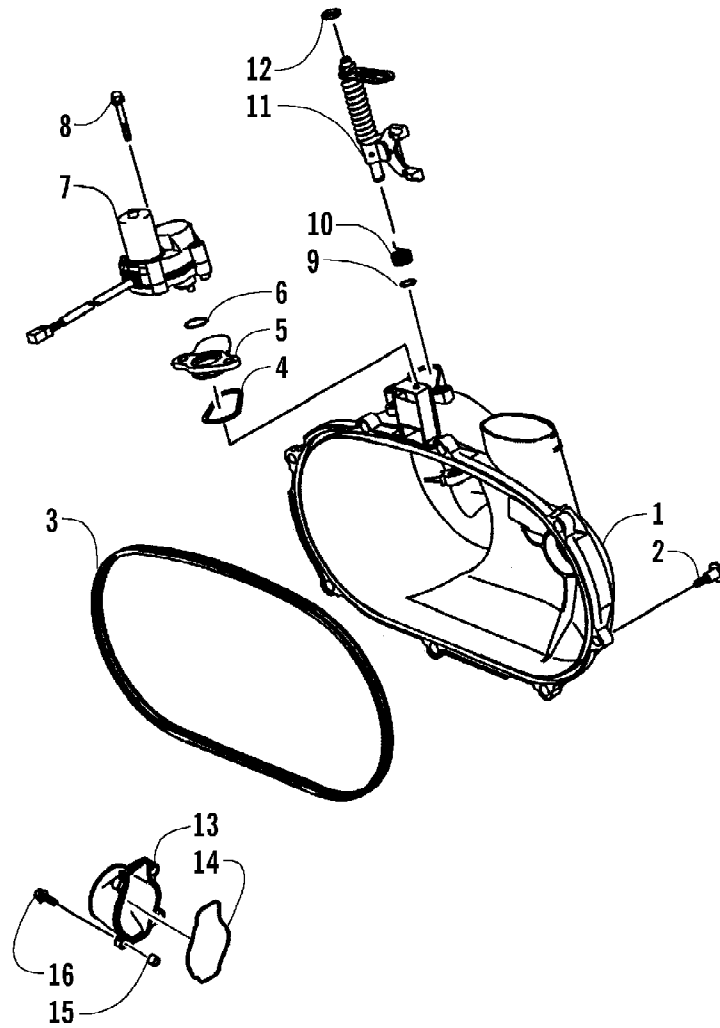

2004 650 V-2 4X4 FIS CAT GREEN CA (A2004ISR4BCAZ)
CLUTCH COVER

Page 15 of 92

Ref #	Part Number	Qty	S/P/F	Description
1	3201-161	1		Cover, Clutch
2	3201-371	8		Bolt
3	3201-202	1		Trim, Seal
4	3201-357	1		Seal
5	3201-167	1		Cover, Engine Brake
6	3201-259	1		O-Ring
7	3201-181	1	S	Actuator, Engine Brake
8	3201-142	3		Screw, Cap
9	3201-211	1		Circlip
10	3201-366	1		Spring
11	3201-127	1	S	Lever Assembly
11	3201-125	AR	F	Lever Assembly
11	3201-126	AR	F	Lever Assembly
12	3201-280	1		Washer
13	3201-267	1		Fitting
14	3201-340	1		O-Ring
15	3201-378	4		Collar
16	3201-037	4		Screw, Cap