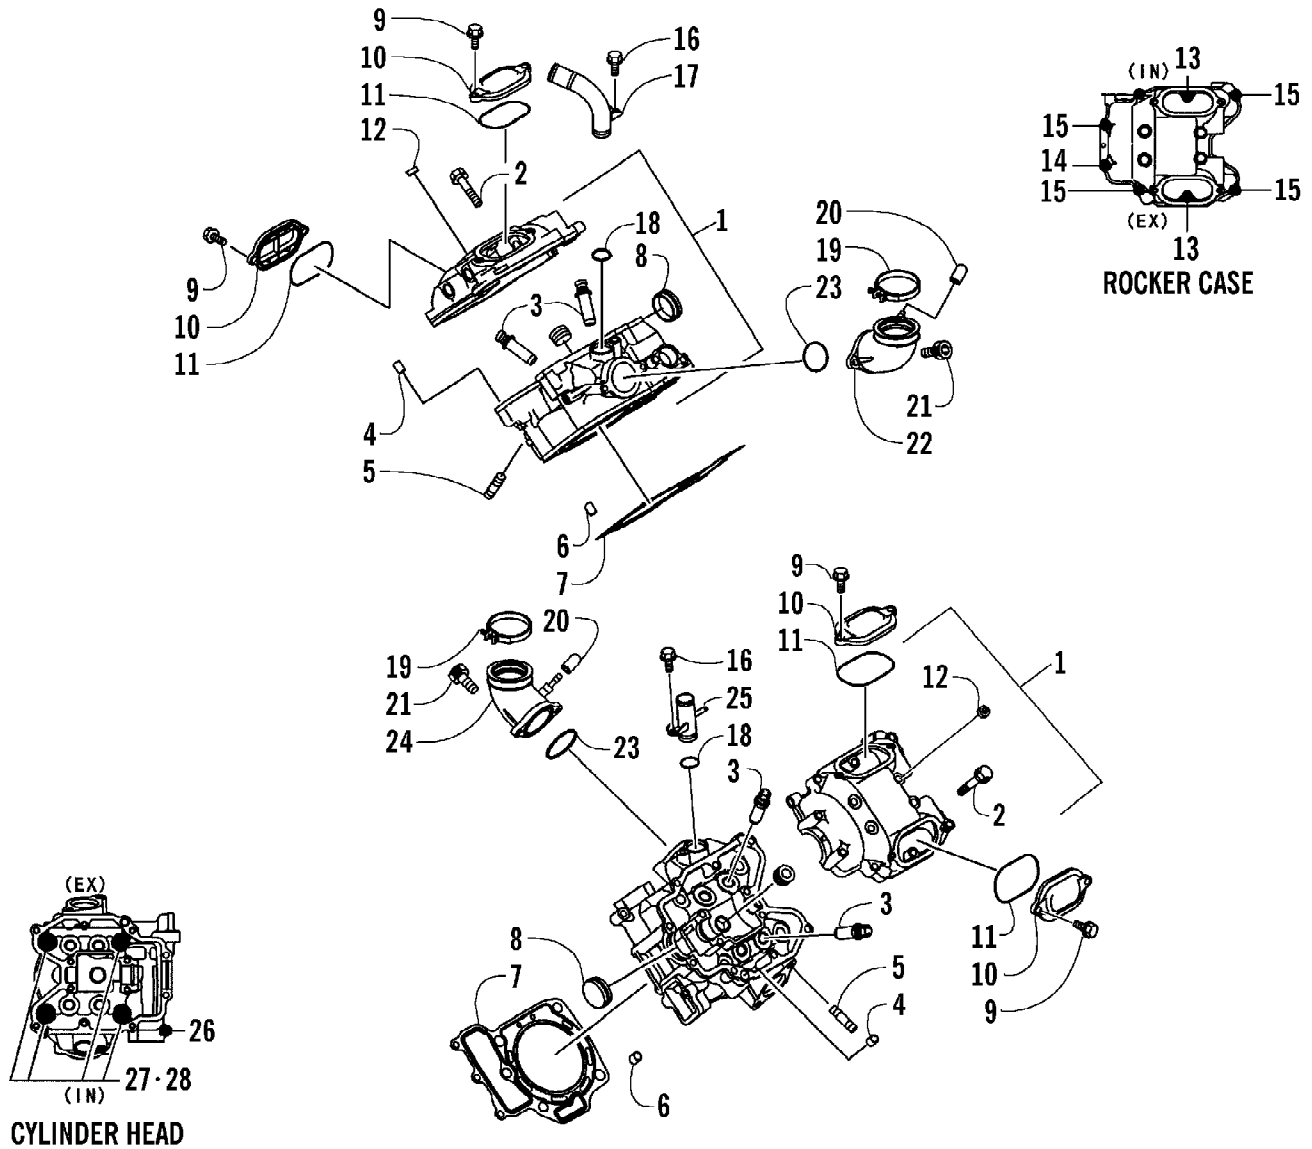

2004 650 V-2 4X4 FIS CAT GREEN CA (A2004ISR4BCAZ)
CYLINDER HEAD ASSEMBLY

2004 650 V-2 4X4 FIS CAT GREEN CA (A2004ISR4BCAZ)
CYLINDER HEAD ASSEMBLY

Page 23 of 92

Ref #	Part Number	Qty	S/P/F	Description
1	3201-064	1		Head, Cylinder - Front (inc. 2-3)
1	3201-065	1		Head, Cylinder - Rear (inc. 2-3)
2	3201-368	8		Bolt
3	3201-216	AR		Guide, Valve
4	3201-304	4		Pin
5	3201-264	4		Stud
6	3201-307	4		Pin
7	3201-061	2	S	Gasket, Head
8	3201-353	2		Plug
9	3201-036	8		Screw, Cap
10	3201-075	4		Cap, Rocker Case
11	3201-342	4	S	O-Ring
12	3201-071	8		Gasket
13	3201-140	4		Screw, Cap
14	3201-145	4		Screw, Cap
15	3201-146	8		Screw, Cap
16	3201-144	2		Screw, Cap
17	3201-046	1		Pipe, Water
18	3201-048	2		O-Ring
19	3201-049	2		Clamp
20	3201-354	2		Plug
21	3201-099	4		Bolt
22	3201-172	1		Holder, Carburetor - Front
23	3201-337	2		O-Ring
24	3201-173	1		Holder, Carburetor - Rear
25	3201-047	1		Pipe, Water
26	3201-150	2		Screw, Cap
27	3201-377	8		Bolt
28	3201-279	8		Washer