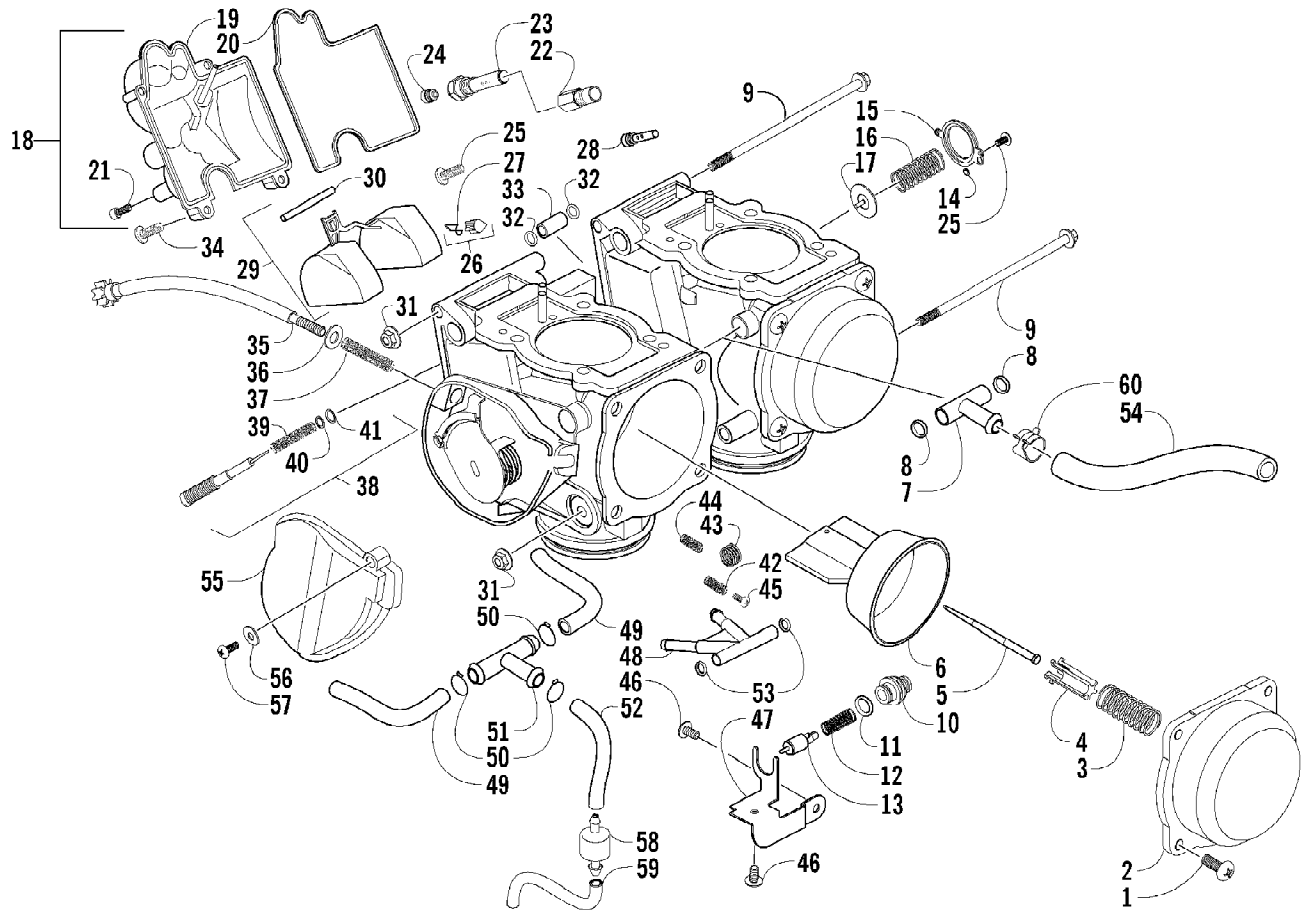

2004 650 V-2 4X4 FIS CAT GREEN (A2004ISR4BUSZ)
 BATTERY AND SOLENOID ASSEMBLY

Page 6 of 92

Ref #	Part Number	Qty	S/P/F	Description
1	0745-045	1	/P	Battery Assembly (inc. 2-6)
2	0645-045	6		Cap, Battery
3	0645-152	1		Clamp, Hose
4	0645-263	1	/P	Hose, Battery Vent
5	0645-151	1		Label, Warning - Battery
6	0123-788	2	/P	Cable Tie - 7.5 in.
7	0406-227	1		Pad, Battery - Lower
8	0445-043	1		Cable, Battery/Solenoid (inc. two No. 9)
9	0645-019	3		Boot, Terminal
10	0445-036	1	S	Solenoid
11	8476-630	2		Screw, Machine
12	0623-038	4		Nut w/Washer
13	0445-041	1		Cable, Solenoid/Starter
14	0645-327	1		Boot, Terminal
15	0445-040	1		Cable, Battery/Ground (inc. one No 9)
16	0506-178	1		Strap, Battery w/Pads (inc. 17-18)
17	0406-289	1		Pad, Battery - Upper Rear
18	0406-288	1		Pad, Battery - Upper Front
19	0423-456	1	/P	Screw, Thumb
20	0444-122	1	S/P	Kit, Tool

2004 650 V-2 4X4 FIS CAT GREEN (A2004ISR4BUSZ)
CAMSHAFTS/TENSIONER ASSEMBLY

Page 8 of 92

Ref #	Part Number	Qty	S/P/F	Description
1	3201-238	1		Camshaft Assembly - Front
1	3201-239	1		Camshaft Assembly - Rear
2	3201-083	2		Sprocket, Camshaft - 34T
3	3201-214	4		Circlip
4	3201-093	4	S	Bolt
5	3201-346	2	S	Chain, Camshaft
6	3201-106	4		Weight
7	3201-364	2		Spring
8	3201-146	6		Screw, Cap
9	3201-085	2		Tensioner, Cam - Assembly
10	3201-331	2		O-Ring
11	3201-116	1		Shaft, Chain Guide - Front
11	3201-117	1		Shaft, Chain Guide - Rear
12	3201-070	1		Gasket
13	3201-089	2		Guide, Chain - Slack
14	3201-088	2		Guide, Chain - Tension
15	3201-209	1		Washer
16	3201-118	1		Shaft, Secondary
17	3201-347	1	S	Chain, Secondary Shaft
18	3201-084	1		Sprocket, Secondary Shaft
19	3201-273	1		Nut
20	3201-098	2		Bolt
21	3201-158	1		Plate, Position - Drive
22	3201-090	1	/P	Guide, Chain - Tension
23	3201-092	1		Guide, Chain - Slack
24	3201-379	2		Bolt
25	3201-298	1		Ring, Snap
26	3201-086	1		Tensioner, Secondary - Assembly