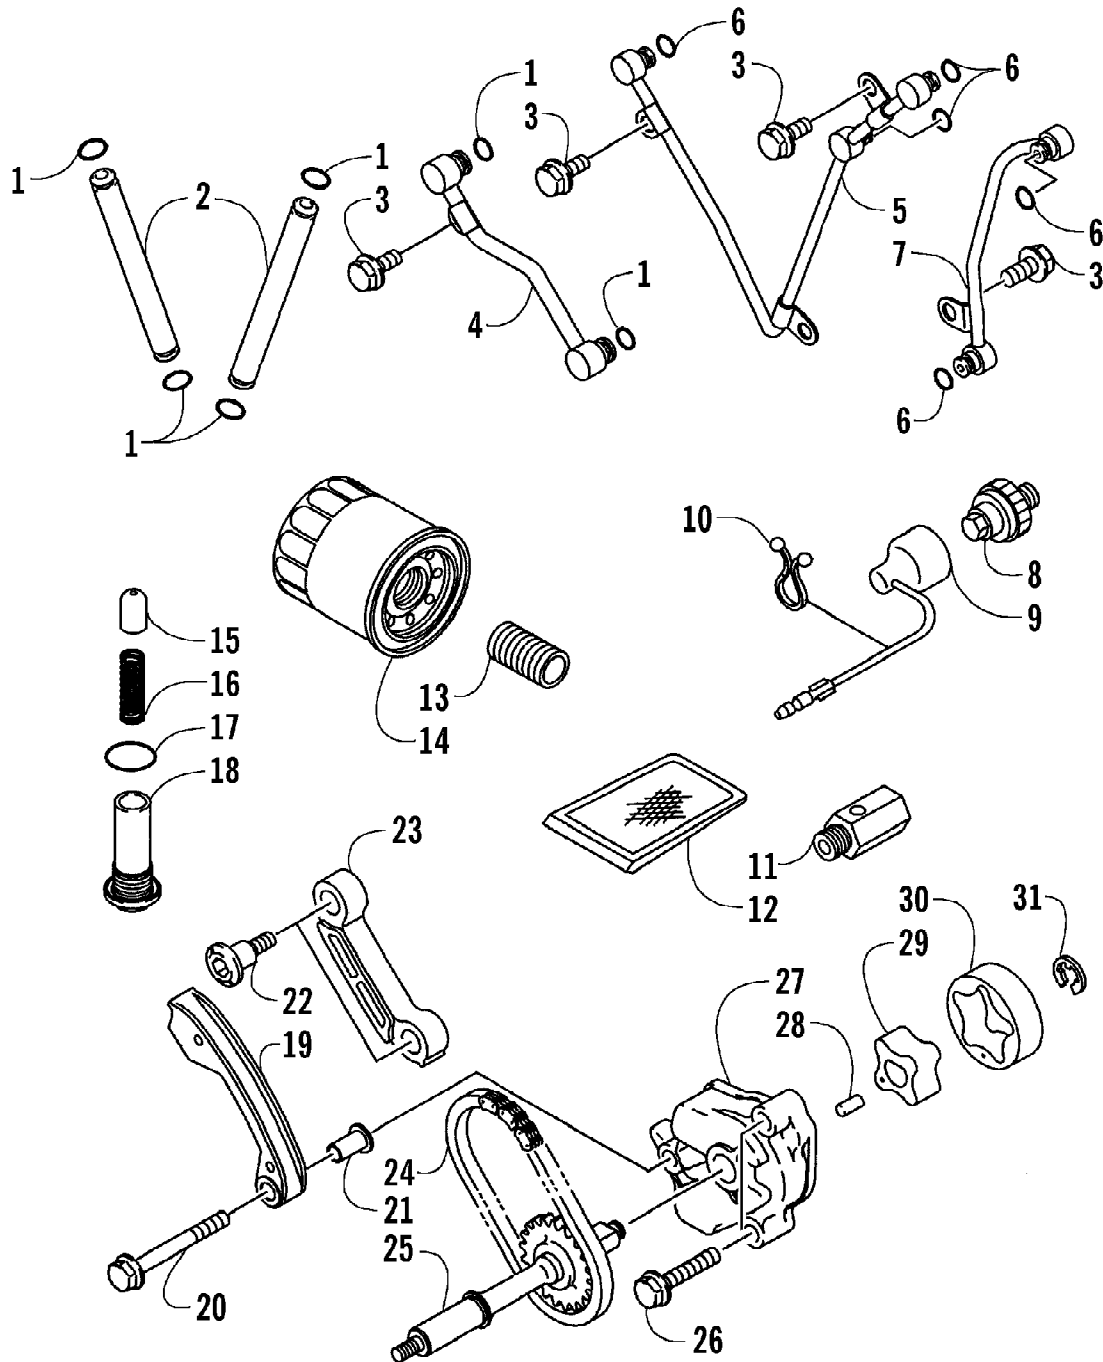

2004 650 V-2 4X4 FIS CAT GREEN (A2004ISR4BUSZ)
MAGNETO

Page 60 of 92

Ref #	Part Number	Qty	S/P/F	Description
1	3201-183	1		Rotor
2	3201-240	1		Key, Woodruff
3	3201-095	3		Bolt
4	3201-182	1		Stator
5	3201-243	1		Coil, Pulsing
6	3201-138	1		Plate
7	3201-111	2		Screw, Cap
8	3201-144	1		Screw, Cap
9	3201-382	1		Clamp
10	3201-381	1		Clamp