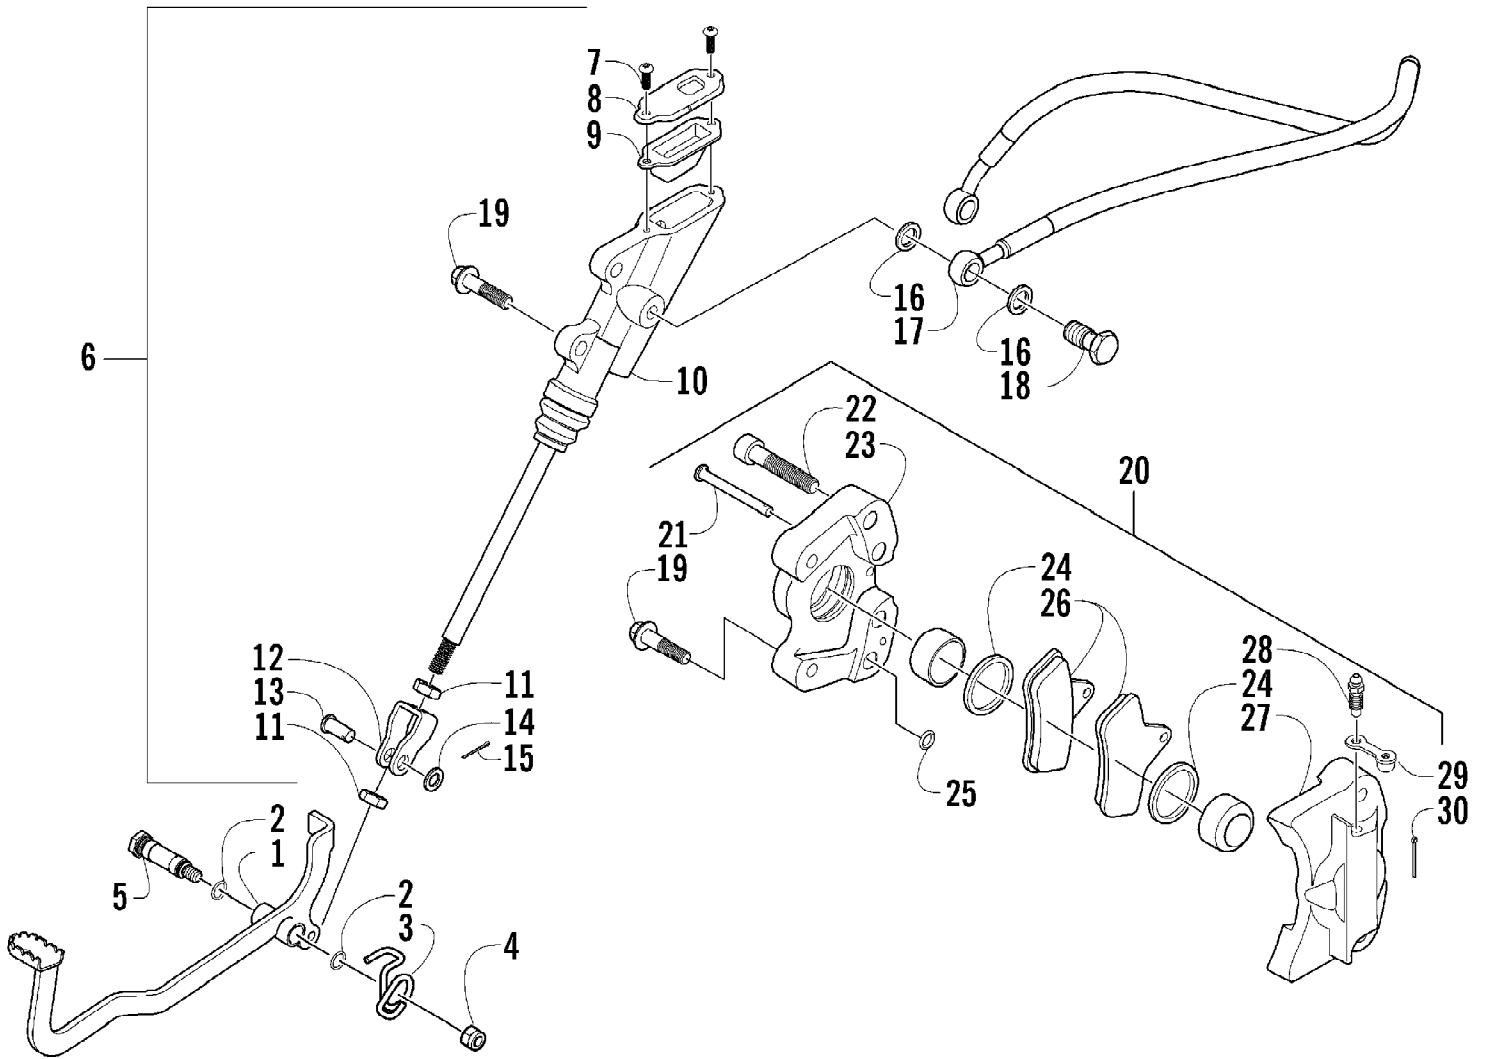

2004 650 V-2 4X4 FIS CAT GREEN (A2004ISR4BUSZ)
AUXILIARY BRAKE ASSEMBLY

Page 4 of 92

Ref #	Part Number	Qty	S/P/F	Description
1	0502-594	1		Lever, Brake
2	1602-213	2	/P	O-Ring
3	0502-395	1	/P	Spring, Brake Lever
4	8422-002	1		Nut
5	0402-872	1		Axle, Brake Lever
6	0502-452	1	S	Brake Assembly (inc. 7-15)
7	0402-545	2		Screw, Machine
8	0402-588	1		Cover, Reservoir
9	0402-591	1		Bladder, Reservoir
10	0	1	F	Master Cylinder
11	0402-592	2		Nut, Jam
12	0402-580	1		Actuator, Push Rod
13	0402-575	1		Pin, Clevis
14	0402-583	1		Washer
15	0402-584	1		Pin, Cotter
16	0423-178	4		Washer, Crush
17	1402-200	1		Hose, Brake
18	0423-413	2		Bolt, Banjo Fitting
19	8408-825	4		Screw, Cap
20	0502-335	1	S	Caliper, Brake (inc. 21-30)
21	0402-495	1		Pin, Brake Caliper
22	0402-492	4		Screw, Cap
23	0	1	F	Housing, Caliper
24	0402-980	2		O-Ring, Brake Caliper
25	0402-490	1		O-Ring
26	0402-882	2	/P	Pad, Brake
27	0	1	F	Housing, Caliper
28	0402-491	1	S	Valve, Bleed
29	0402-493	1		Cap, Bleed Valve
30	0423-495	1	/P	Pin, Cotter