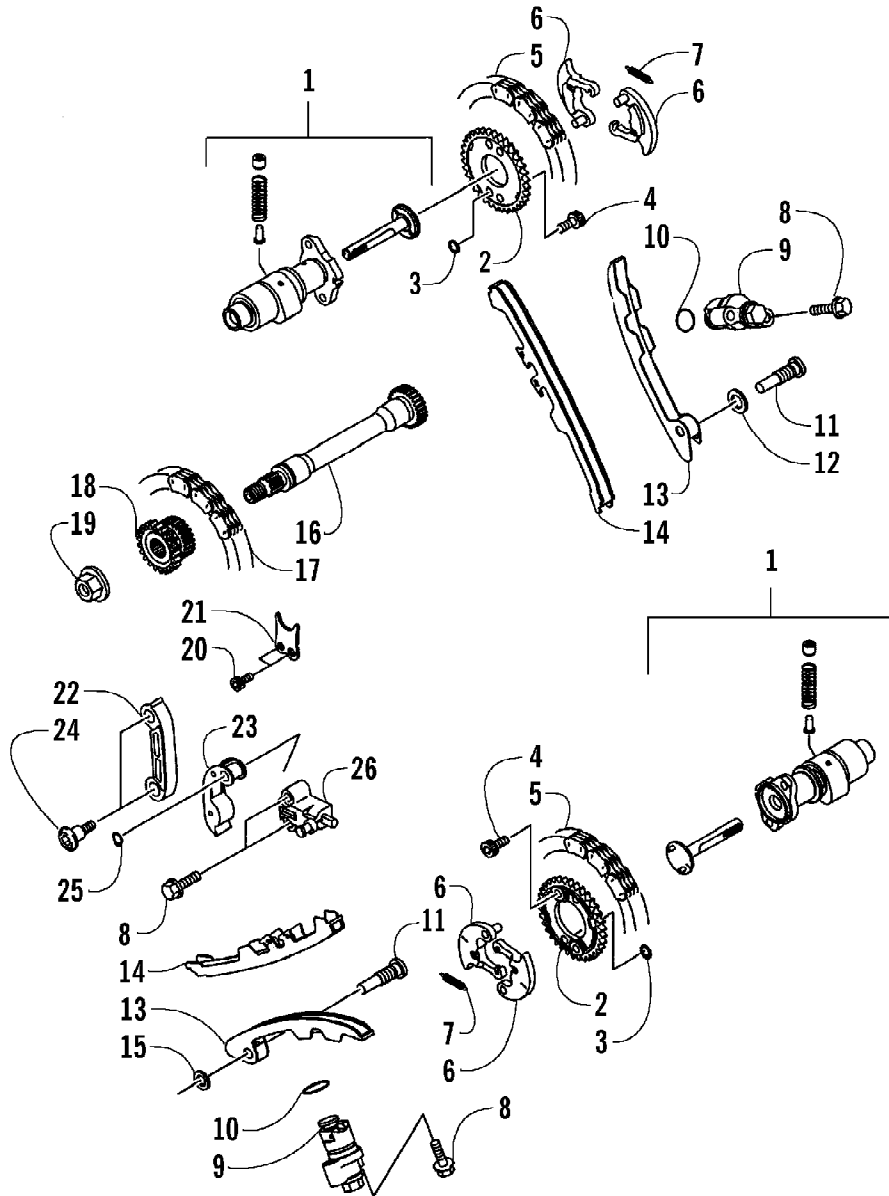

2004 650 V-2 4X4 FIS CAT GREEN (A2004ISR4BUSZ)
CAMSHAFTS/TENSIONER ASSEMBLY

Page 8 of 92

Ref #	Part Number	Qty	S/P/F	Description
1	3201-238	1		Camshaft Assembly - Front
1	3201-239	1		Camshaft Assembly - Rear
2	3201-083	2		Sprocket, Camshaft - 34T
3	3201-214	4		Circlip
4	3201-093	4	S	Bolt
5	3201-346	2	S	Chain, Camshaft
6	3201-106	4		Weight
7	3201-364	2		Spring
8	3201-146	6		Screw, Cap
9	3201-085	2		Tensioner, Cam - Assembly
10	3201-331	2		O-Ring
11	3201-116	1		Shaft, Chain Guide - Front
11	3201-117	1		Shaft, Chain Guide - Rear
12	3201-070	1		Gasket
13	3201-089	2		Guide, Chain - Slack
14	3201-088	2		Guide, Chain - Tension
15	3201-209	1		Washer
16	3201-118	1		Shaft, Secondary
17	3201-347	1	S	Chain, Secondary Shaft
18	3201-084	1		Sprocket, Secondary Shaft
19	3201-273	1		Nut
20	3201-098	2		Bolt
21	3201-158	1		Plate, Position - Drive
22	3201-090	1	/P	Guide, Chain - Tension
23	3201-092	1		Guide, Chain - Slack
24	3201-379	2		Bolt
25	3201-298	1		Ring, Snap
26	3201-086	1		Tensioner, Secondary - Assembly