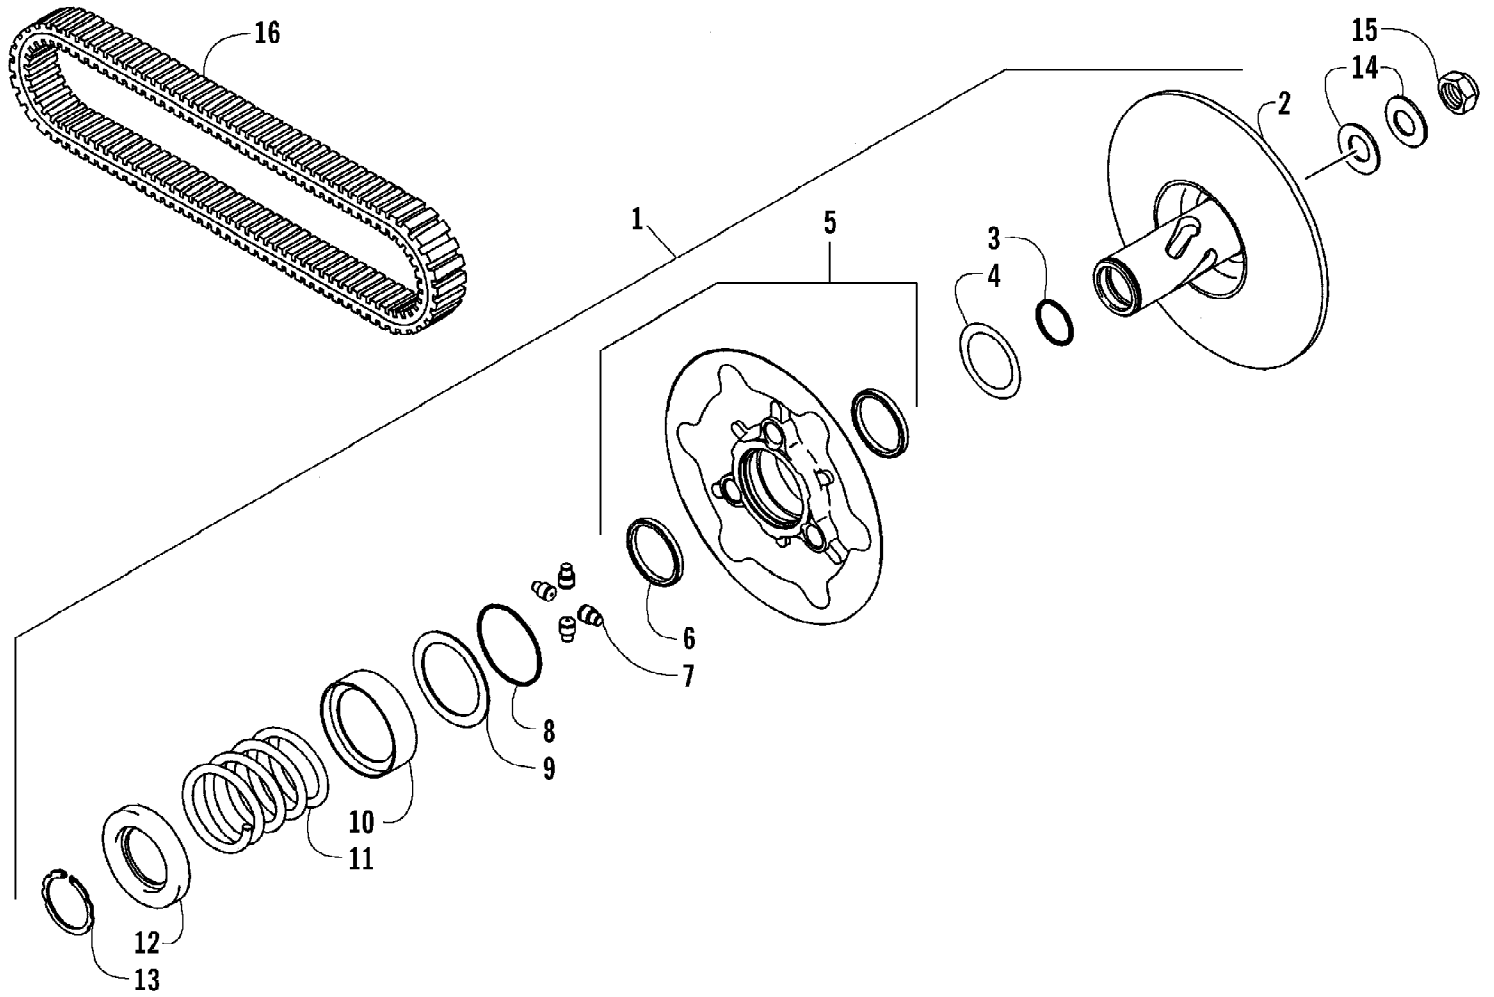

2004 650 V-2 4X4 FIS CAT GREEN (A2004ISR4BUSZ)
DRIVEN CLUTCH

2004 650 V-2 4X4 FIS CAT GREEN (A2004ISR4BUSZ)
DRIVEN CLUTCH

Page 33 of 92

Ref #	Part Number	Qty	S/P/F	Description
1	3201-237	1		Clutch, Driven (inc. 2-13)
2	3201-246	1		Sheave, Stationary
3	3201-260	1		O-Ring
4	3201-284	1		Spacer - 1.00 mm
4	3201-282	AR		Spacer - 0.30 mm
4	3201-286	AR		Spacer - 0.60 mm
4	3201-287	AR		Spacer - 1.40 mm
4	3201-292	AR		Spacer - 0.80 mm
5	3201-247	1		Sheave, Movable (inc. 6)
6	3201-325	2		Seal, Oil
7	3201-358	4		Roller
8	3201-261	1		O-Ring
9	3201-232	1		Plate, Thrust
10	3201-171	1		Seat, Spring - Movable Sheave
11	3201-365	1		Spring - Yellow
12	3201-170	1		Seat, Spring
13	3201-300	1		Ring, Snap
14	3201-400	2		Washer
15	3201-404	1		Nut
16	3201-242	1	S	Belt