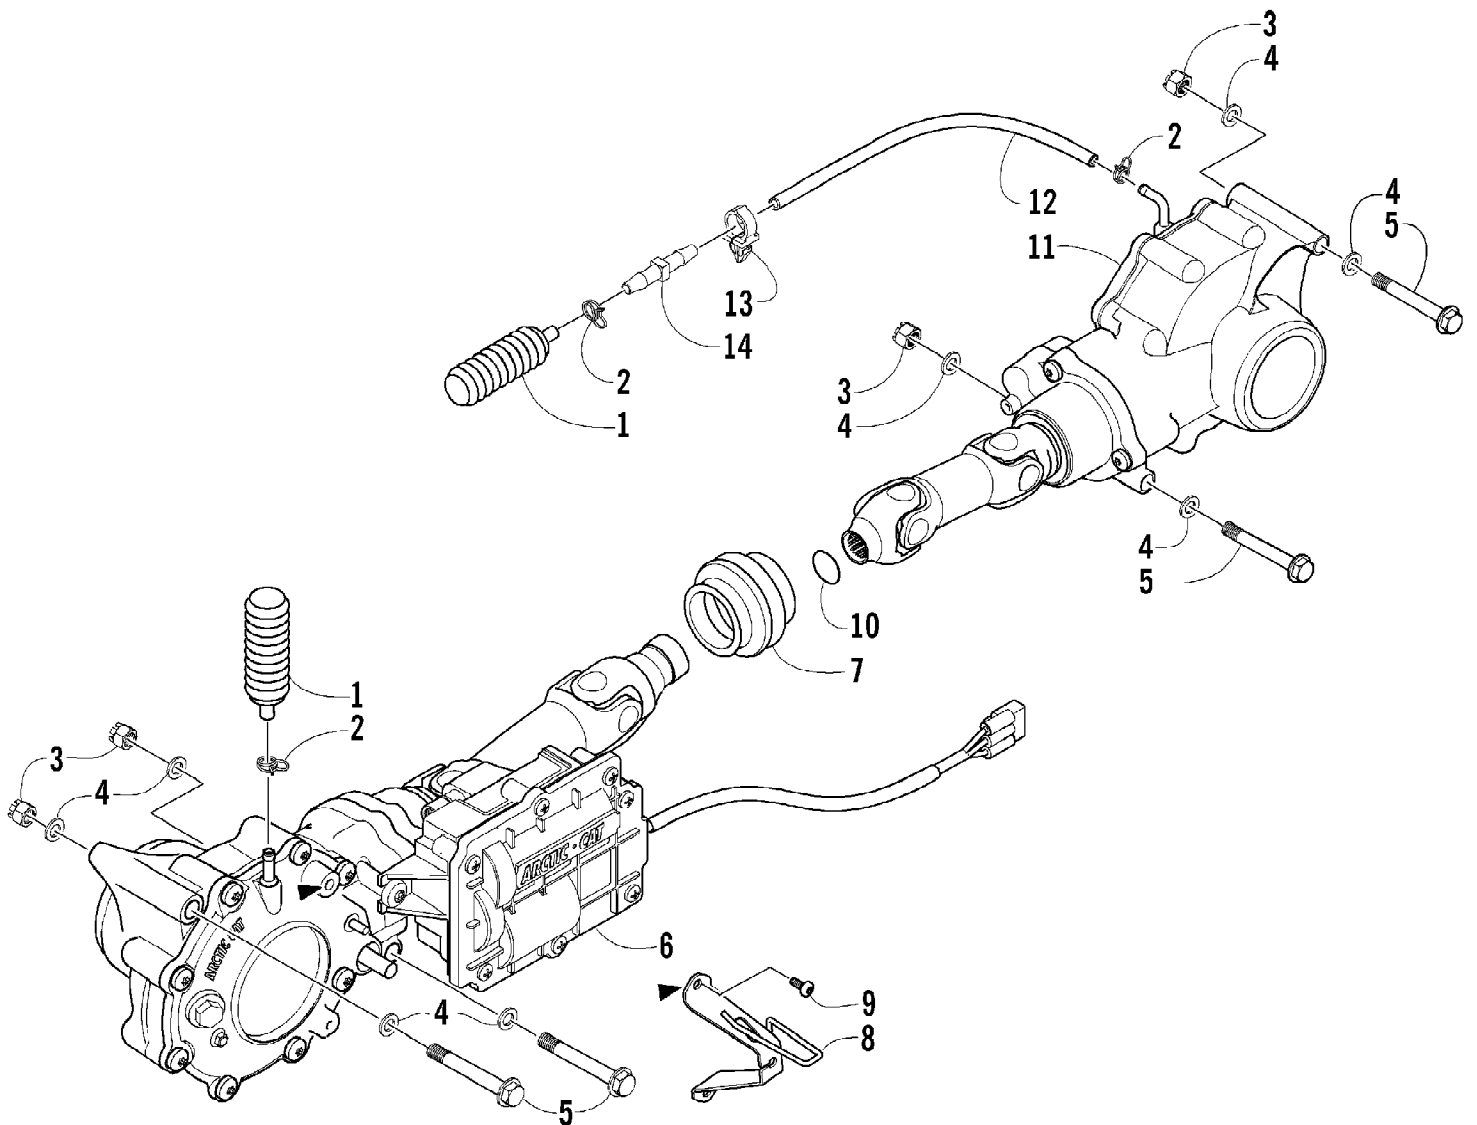

2004 650 V-2 4X4 FIS CAT GREEN (A2004ISR4BUSZ)
DRIVE CLUTCH

Page 29 of 92

Ref #	Part Number	Qty	S/P/F	Description
1	3201-236	1	S	Clutch, Drive (inc. 2-14)
2	3201-164	AR	S	Cover Assembly - STD
2	3201-162	AR	F	Cover Assembly - Red
2	3201-163	AR	S/F	Cover Assembly - Blue
3	3201-112	8		Screw, Cap
4	3201-304	2		Pin
5	3201-360	1		Spring
6	3201-291	1		Spacer
7	3201-229	1		Spider Assembly
8	3201-222	8		Shoe - 7.4 mm
8	3201-220	AR		Shoe - 7.2 mm
8	3201-221	AR		Shoe - 7.3 mm
8	3201-223	AR		Shoe - 7.5 mm
8	3201-224	AR		Shoe - 7.6 mm
8	3201-225	AR		Shoe - 7.7 mm
8	3201-226	AR		Shoe - 7.8 mm
8	3201-227	AR		Shoe - 7.9 mm
8	3201-228	AR		Shoe - 8.0 mm
9	3201-203	4		Weight, Ramp
10	3201-306	4		Pin
11	3201-276	8		Nut, Lock
12	3201-296	1		Bushing
13	3201-245	1		Sheave, Movable
14	3201-248	1		Sheave, Stationary
15	3201-402	1		Washer
16	3201-399	2		Washer, Spring
17	3201-370	1		Bolt