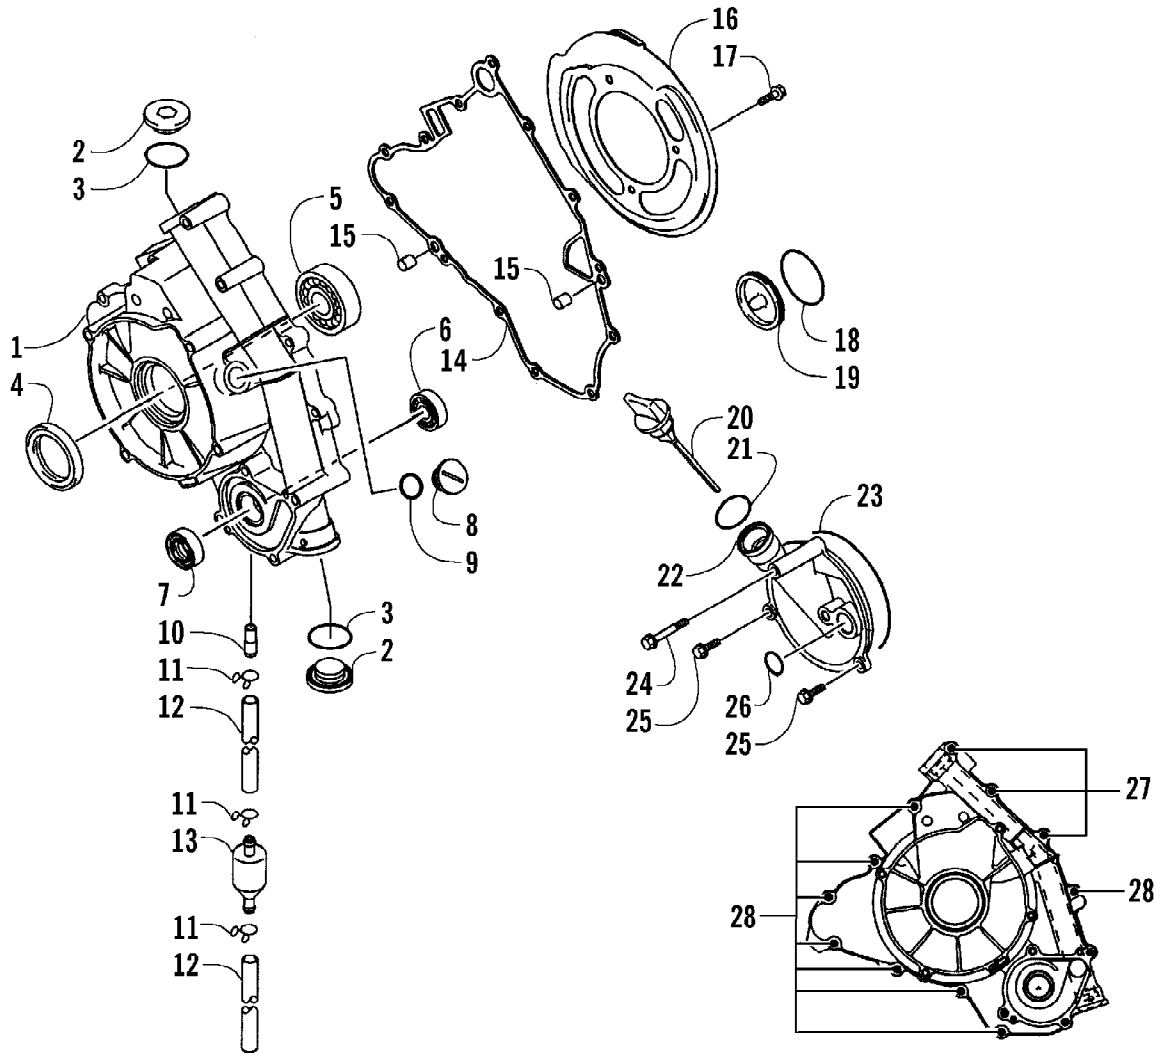

2004 650 V-2 4X4 FIS CAT GREEN (A2004ISR4BUSZ)
ENGINE COVERS

Page 37 of 92

Ref #	Part Number	Qty	S/P/F	Description
1	3201-159	1		Cover, Magneto
2	3201-351	2		Plug
3	3201-332	2		O-Ring
4	3201-329	1		Seal, Oil
5	3201-313	1		Bearing
6	3201-311	1		Bearing
7	3201-323	1		Seal, Oil
8	3201-350	1		Plug, Cover
9	3201-333	1		O-Ring
10	3201-266	1		Fitting
11	3201-052	3		Clamp, Hose
12	3201-051	2		Hose
13	3201-050	1		Breather
14	3201-072	1		Gasket
15	3201-304	2		Pin
16	3201-168	1		Cover, Drive
17	3201-144	3		Screw, Cap
18	3201-336	1	S	O-Ring
19	3201-074	1		Cap
20	3201-175	1		Cap, Oil Filler
21	3201-344	1		O-Ring
22	3201-166	1		Cover
23	3201-341	1		O-Ring
24	3201-149	1		Screw, Cap
25	3201-036	2		Screw, Cap
26	3201-258	1		O-Ring
27	3201-148	3		Screw, Cap
28	3201-146	8		Screw, Cap