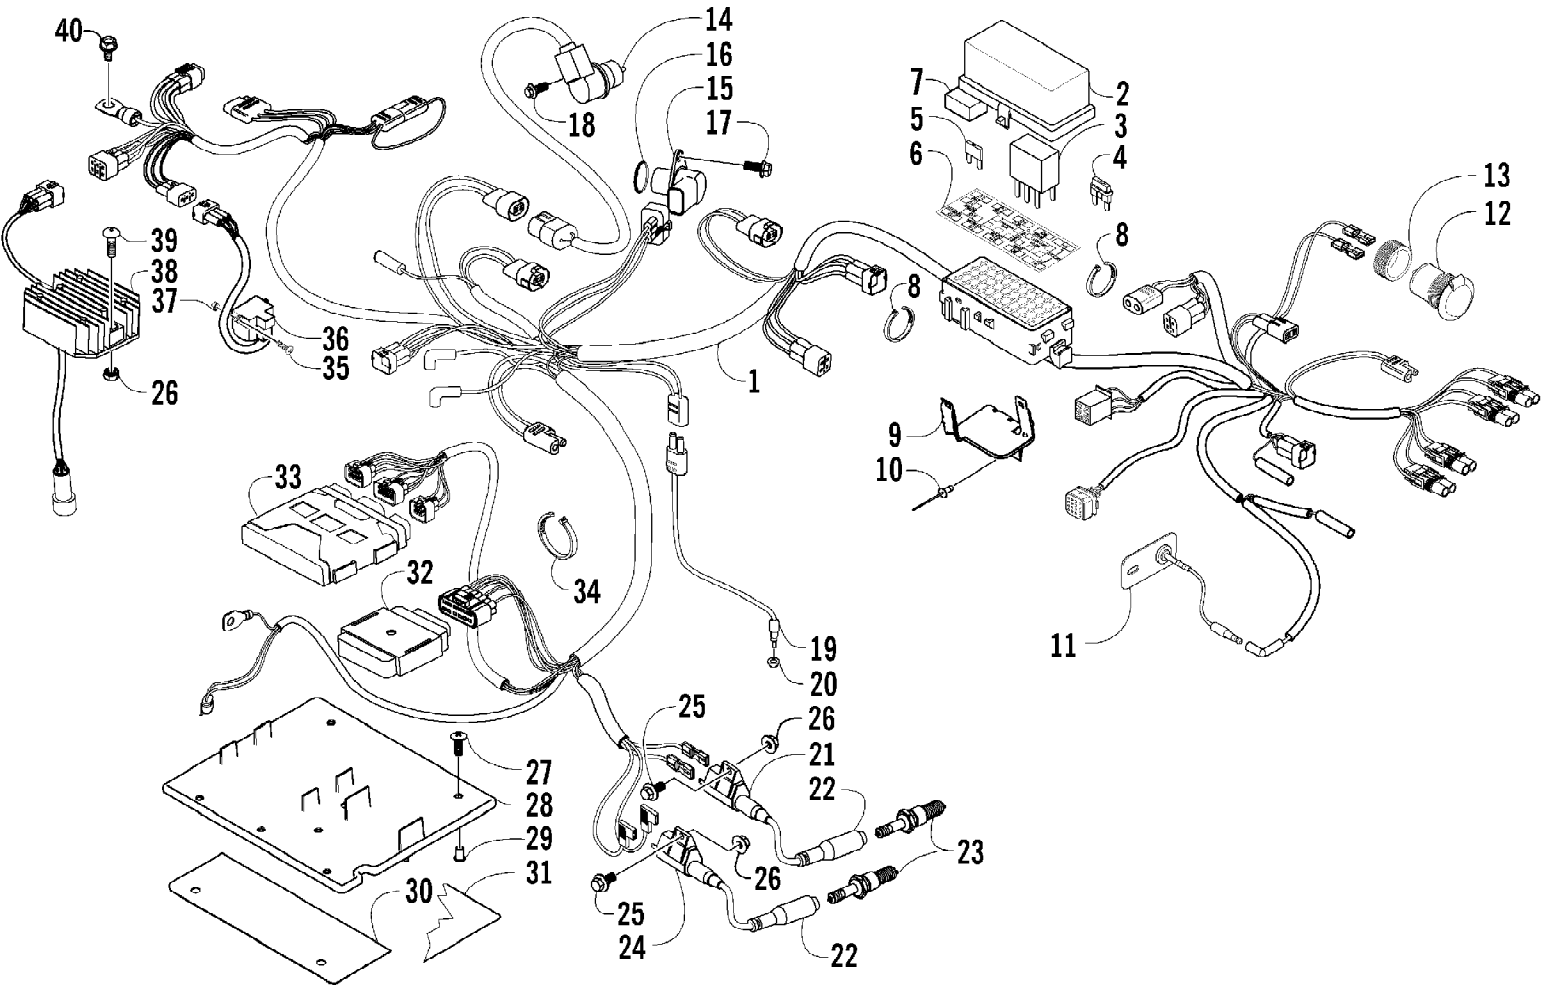

2004 650 V-2 4X4 FIS CAT GREEN (A2004ISR4BUSZ)
WIRING HARNESS ASSEMBLY

2004 650 V-2 4X4 FIS CAT GREEN (A2004ISR4BUSZ)
WIRING HARNESS ASSEMBLY

Page 92 of 92

Ref #	Part Number	Qty	S/P/F	Description
1	0486-147	1		Harness, Main (inc. 2-7 and two No. 8)
2	0530-008	1		Cover, Fuse Block
3	0430-033	4	F	Relay
4	0430-034	2		Diode
5	0430-032	5		Fuse - 10 Amp
5	0430-031	3		Fuse - 15 Amp
5	0430-030	2		Fuse - 30 Amp
6	0411-751	1		Decal, Fuse Block
7	0430-037	1		Holder, Fuse
8	0123-788	AR	/P	Cable Tie - 7.5 in.
9	1506-414	1		Bracket, Fuse Block
10	8061-705	2		Rivet
11	0509-011	1	S	Diode Assembly
12	0445-022	1	S	Receptacle, 12V (inc. 13)
13	0445-034	1		Nut, Retainer
14	3201-191	1		Sensor, Reverse
15	3201-190	1		Sensor, Speed (inc. 16)
16	3201-343	1		O-Ring
17	3201-036	1		Screw, Cap
18	3201-141	1		Screw, Cap
19	0409-009	1		Switch, Brake - Assembly
20	0402-991	1		Retainer, Switch
21	3201-010	1		Coil, Ignition - Front
22	3201-012	2		Cap, Spark Plug
23	0217-708	2		Spark Plug (NGK CR7E)
24	3201-011	1		Coil, Ignition - Rear
25	8476-620	2		Screw, Cap
26	0623-038	4		Nut w/Washer
27	0623-121	4		Screw, Machine
28	1406-423	1		Tray, Electrical
29	0123-010	4	/P	Nut, Expansion
30	0412-255	1		Shield, Heat
31	0412-147	1		Shield, Heat
32	3201-040	1	S	Controller, Actuator
33	3201-039	1		CDI
34	0123-903	4		Cable Tie - 11.5 in.
35	3201-060	2		Screw
36	3201-034	1		Switch, Invert Sensor
37	0423-493	2		Nut w/Washer
38	0430-035	1	S	Regulator, Voltage
39	8476-630	2		Screw, Machine
40	0623-966	1		Screw, Self-Tapping