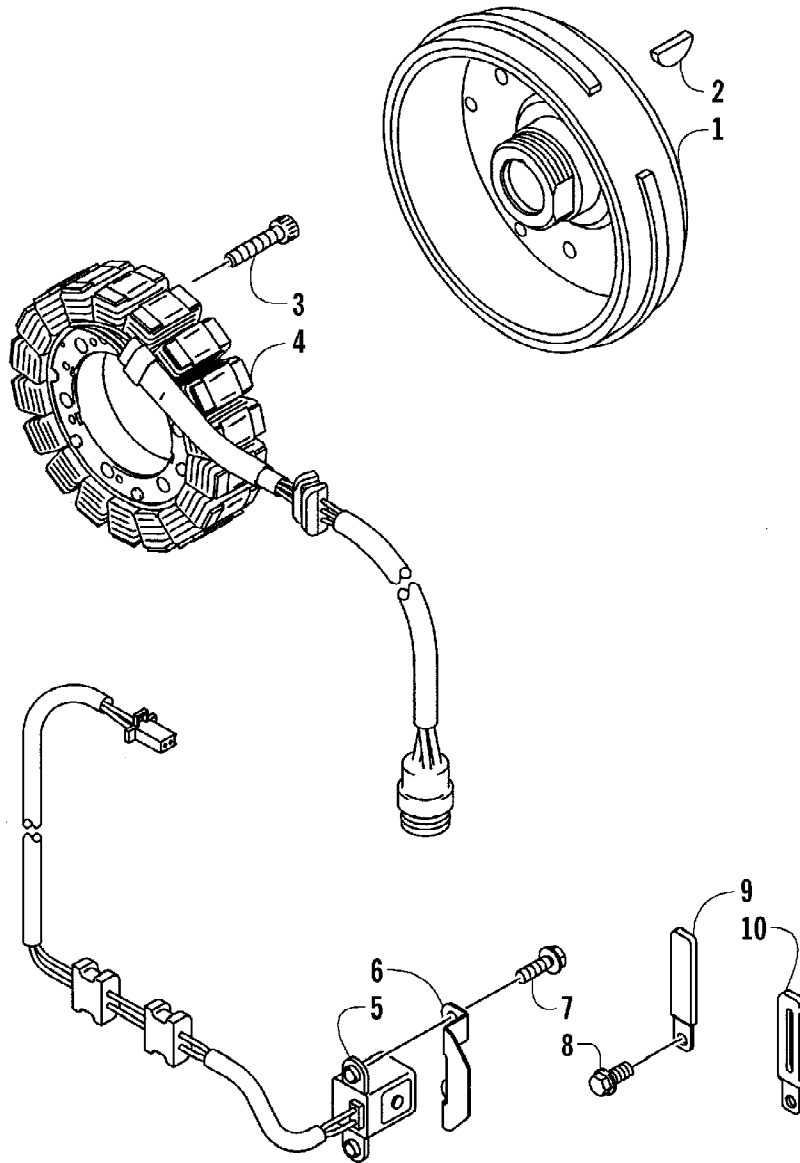

2004 650 V-2 4X4 FIS CAT GREEN (A2004ISR4BUSZ)
MAGNETO

Page 60 of 92

Ref #	Part Number	Qty	S/P/F	Description
1	3201-183	1		Rotor
2	3201-240	1		Key, Woodruff
3	3201-095	3		Bolt
4	3201-182	1		Stator
5	3201-243	1		Coil, Pulsing
6	3201-138	1		Plate
7	3201-111	2		Screw, Cap
8	3201-144	1		Screw, Cap
9	3201-382	1		Clamp
10	3201-381	1		Clamp