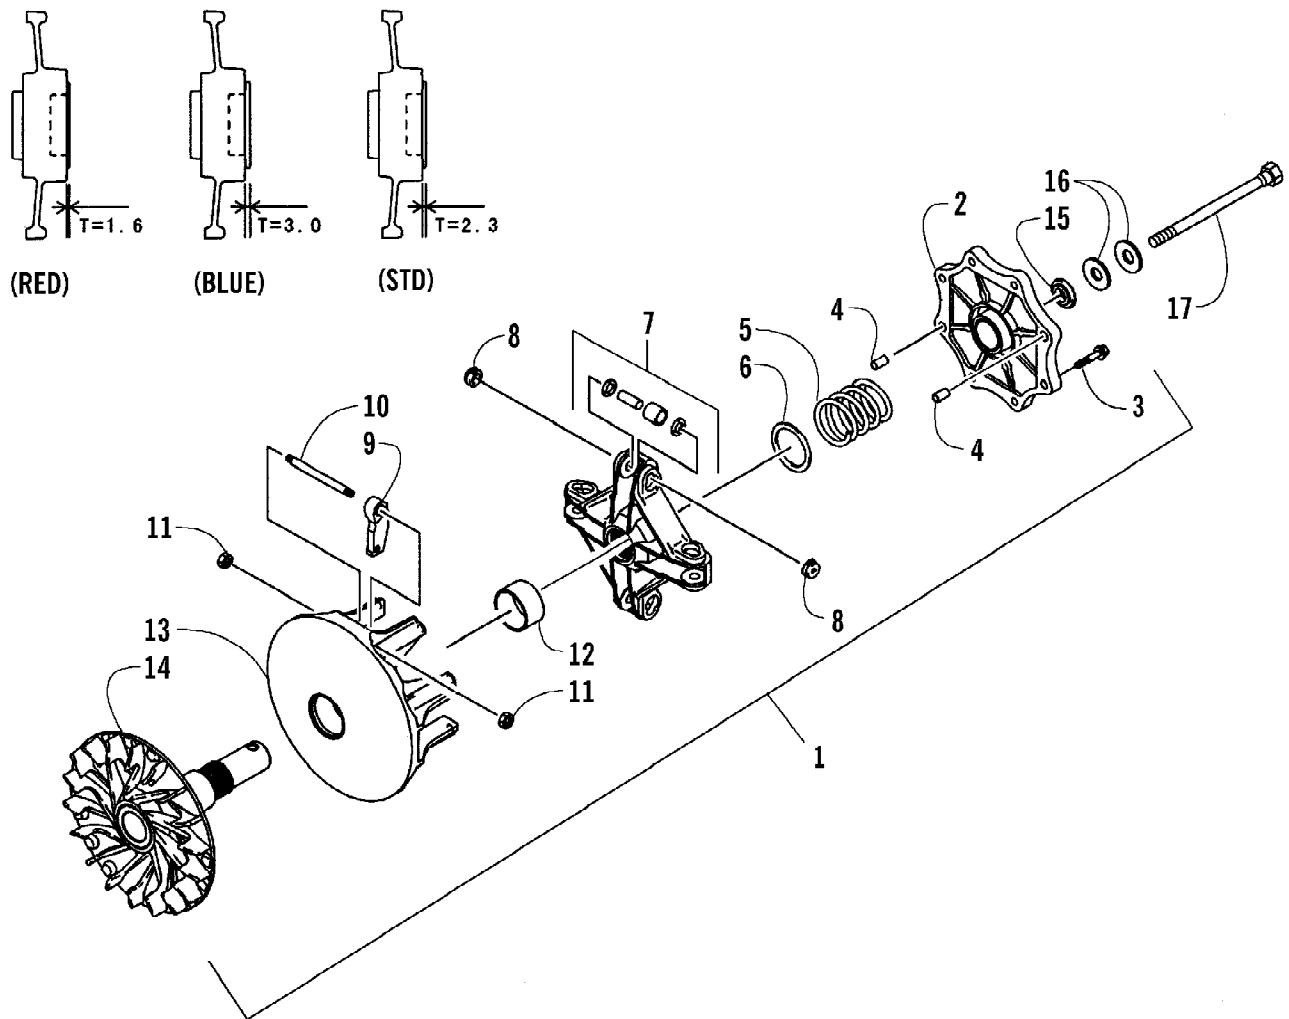

2004 650 V-2 4X4 FIS CAT GREEN (A2004ISR4BUSZ)
DRIVE CLUTCH

Page 29 of 92

Ref #	Part Number	Qty	S/P/F	Description
1	3201-236	1	S	Clutch, Drive (inc. 2-14)
2	3201-164	AR	S	Cover Assembly - STD
2	3201-162	AR	F	Cover Assembly - Red
2	3201-163	AR	S/F	Cover Assembly - Blue
3	3201-112	8		Screw, Cap
4	3201-304	2		Pin
5	3201-360	1		Spring
6	3201-291	1		Spacer
7	3201-229	1		Spider Assembly
8	3201-222	8		Shoe - 7.4 mm
8	3201-220	AR		Shoe - 7.2 mm
8	3201-221	AR		Shoe - 7.3 mm
8	3201-223	AR		Shoe - 7.5 mm
8	3201-224	AR		Shoe - 7.6 mm
8	3201-225	AR		Shoe - 7.7 mm
8	3201-226	AR		Shoe - 7.8 mm
8	3201-227	AR		Shoe - 7.9 mm
8	3201-228	AR		Shoe - 8.0 mm
9	3201-203	4		Weight, Ramp
10	3201-306	4		Pin
11	3201-276	8		Nut, Lock
12	3201-296	1		Bushing
13	3201-245	1		Sheave, Movable
14	3201-248	1		Sheave, Stationary
15	3201-402	1		Washer
16	3201-399	2		Washer, Spring
17	3201-370	1		Bolt