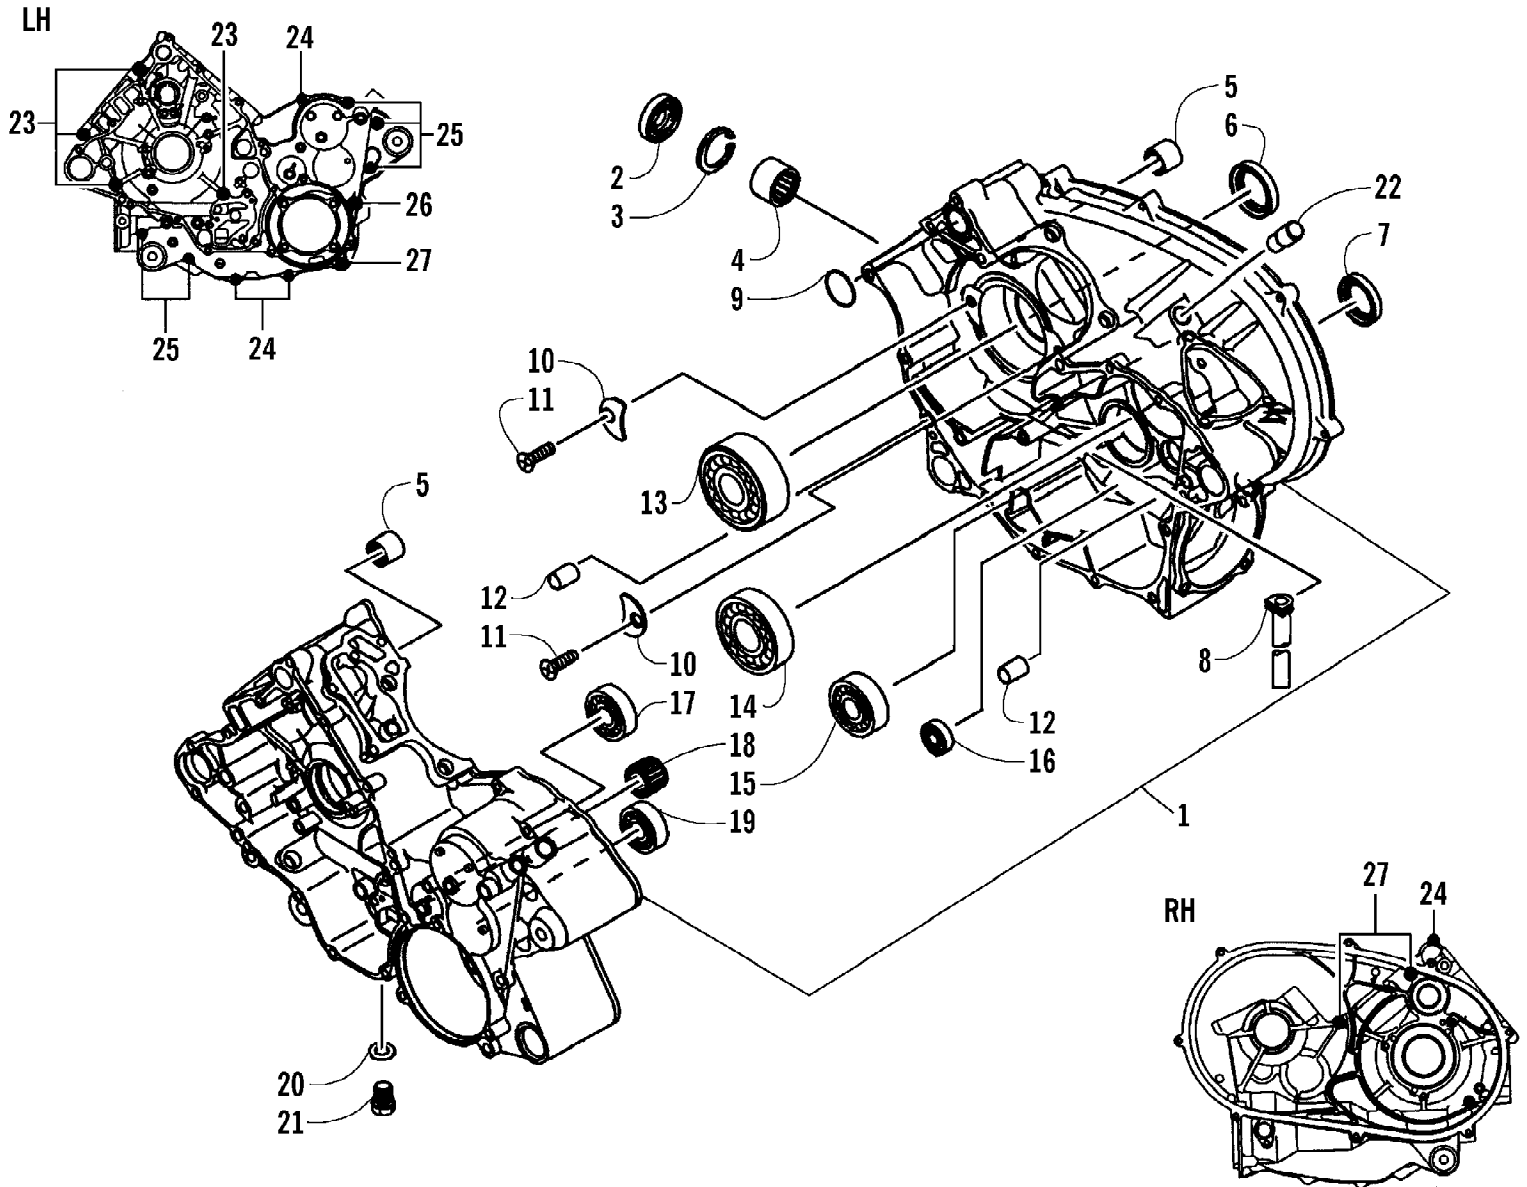

2004 650 V-2 4X4 FIS CAT GREEN (A2004ISR4BUSZ)
CRANKCASE ASSEMBLY

2004 650 V-2 4X4 FIS CAT GREEN (A2004ISR4BUSZ)
CRANKCASE ASSEMBLY

Page 19 of 92

Ref #	Part Number	Qty	S/P/F	Description
1	3201-156	1		Crankcase
2	3201-327	1		Seal, Oil
3	3201-213	1		Circlip
4	3201-318	1		Bearing
5	3201-315	2		Bearing
6	3201-324	1		Seal, Oil
7	3201-328	1		Seal, Oil
8	3201-396	1		Tube, Oil Return
9	3201-332	1		O-Ring
10	3201-157	2		Plate, Position
11	3201-193	2		Screw
12	3201-305	2		Pin
13	3201-308	1		Bearing
14	3201-309	1		Bearing
15	3201-252	1		Bearing
16	3201-250	1		Bearing
17	3201-312	1		Bearing
18	3201-316	1		Bearing
19	3201-251	1		Bearing
20	3201-349	1		Gasket, Drain Plug
21	3201-352	1		Plug, Drain
22	3201-165	1		Fitting, Breather
23	3201-155	4		Screw, Cap
24	3201-147	4		Screw, Cap
25	3201-149	5		Screw, Cap
26	3201-374	1		Bolt
27	3201-153	3		Screw, Cap