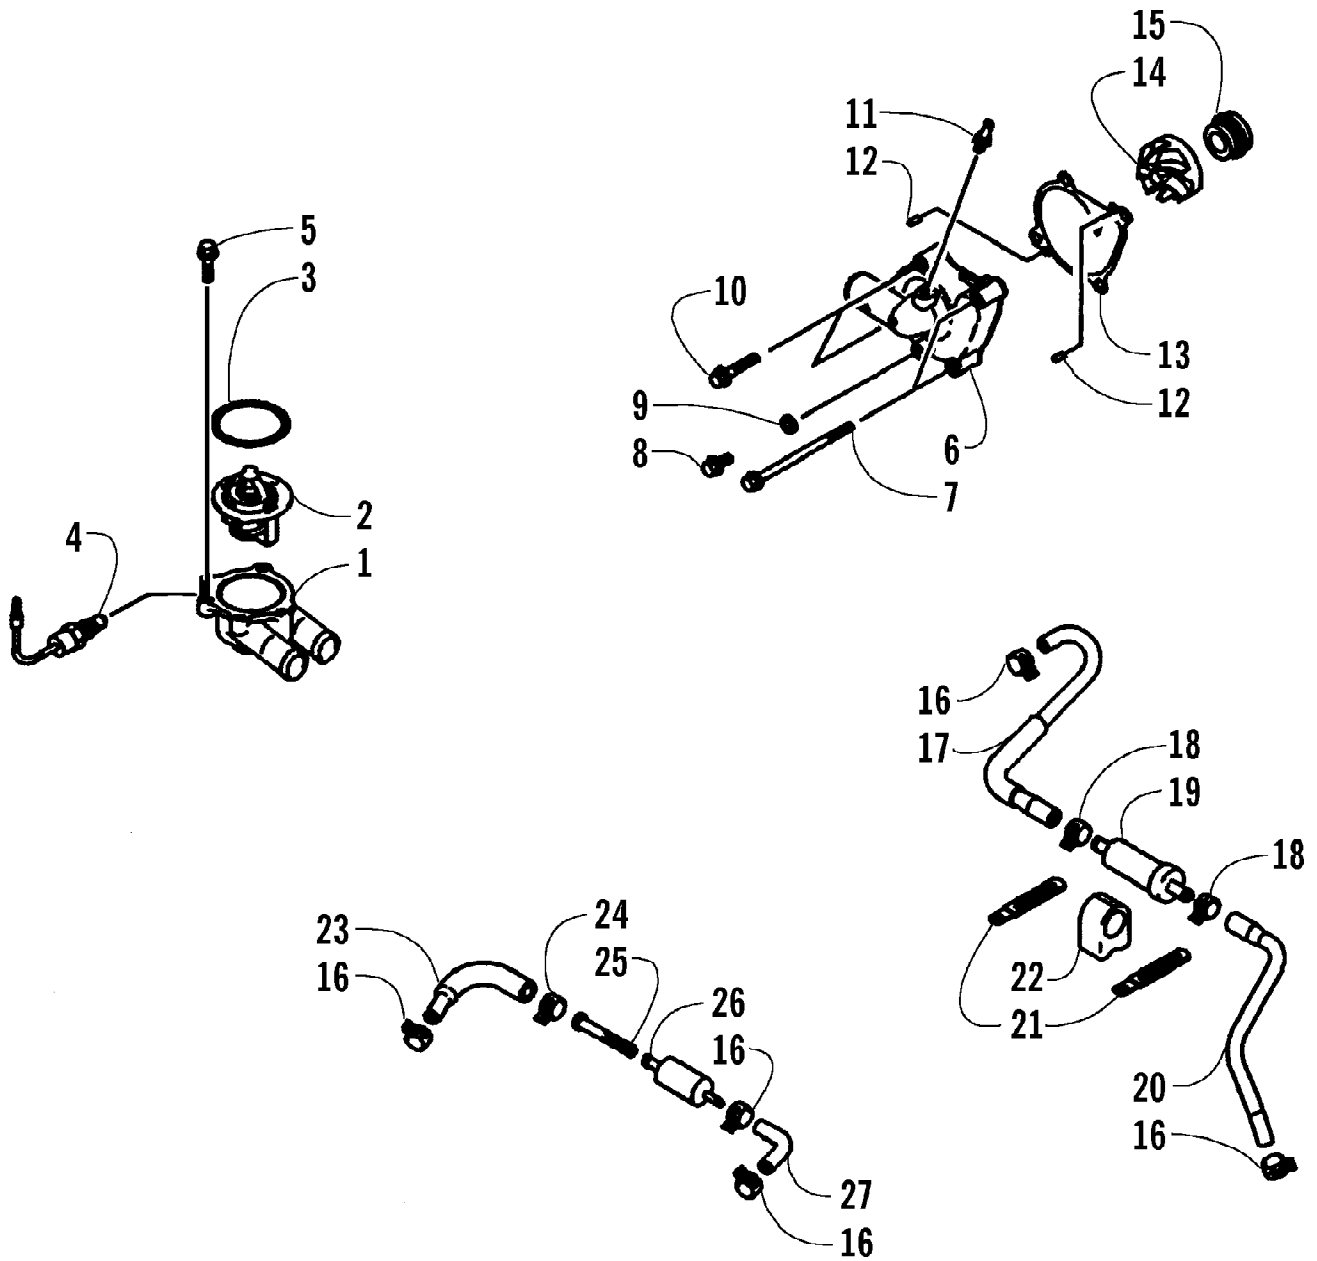

FR

RR

2004 650 V-2 4X4 FIS CAT GREEN (A2004ISR4BUSZ)
VALVE ASSEMBLY

Page 86 of 92

Ref #	Part Number	Qty	S/P/F	Description
1	3201-076	4	S	Valve, Intake
2	3201-077	4	S	Valve, Exhaust
3	3201-322	8		Seal, Oil
4	3201-169	8		Seat, Spring
5	3201-233	8		Spring, Engine Valve
6	3201-078	8		Retainer, Valve Spring
7	3201-079	16		Collet
8	3201-080	2		Arm, Rocker - Exhaust
9	3201-270	8		Screw
10	3201-275	8		Nut
11	3201-081	2		Arm, Rocker - Intake
12	3201-401	4		Washer, Rocker Arm
13	3201-082	4		Shaft, Rocker
14	3201-144	8		Screw, Cap
15	3201-256	4		O-Ring