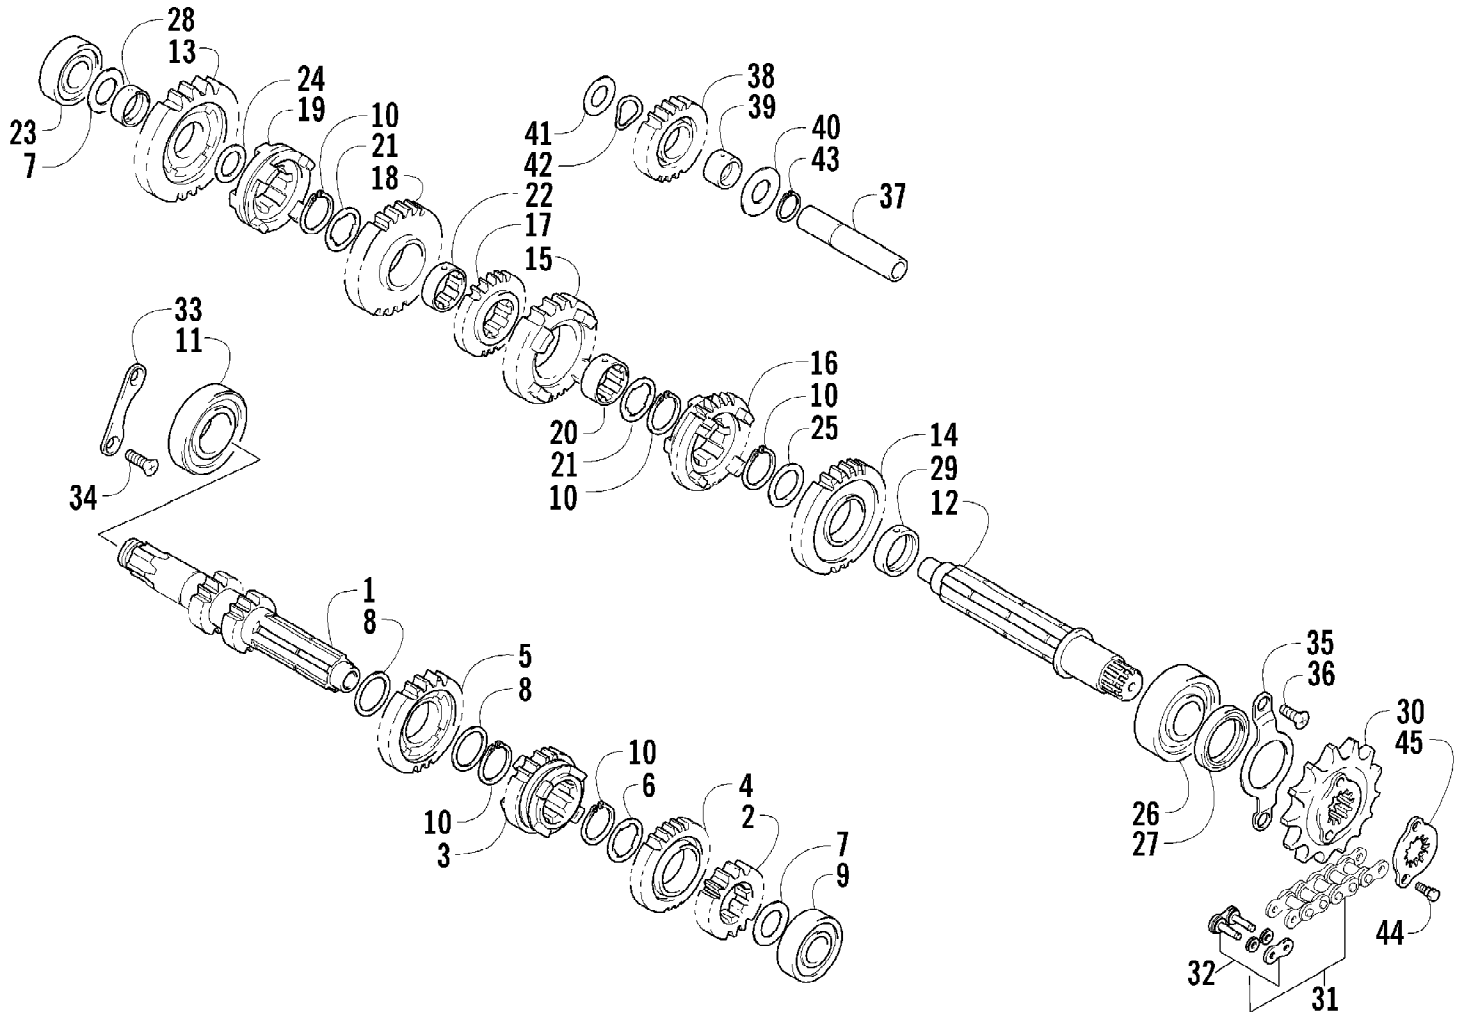

2004 400 DVX BLACK-RED (A2004DVI2AUSD)
TIE ROD ASSEMBLY

Page 99 of 105

Ref #	Part Number	Qty	S/P/F	Description
1	3405-009	2		Tie Rod
2	3405-005	1		Knuckle, Steering - Right
2	3405-006	1		Knuckle, Steering - Left
3	3423-681	4		Washer, Rod End Lock
4	3405-004	2		End, Knuckle - Upper
5	3405-008	2		Ball Joint - Left
6	3405-007	2		Ball Joint - Right
7	3423-664	2		Nut, Tie Rod - Left
8	3423-620	4	S	Nut
9	3423-665	2		Nut, Tie Rod - Right
10	3423-607	4	S	Pin, Cotter
11	3004-417	4	S/P	Washer
12	3423-621	4	S	Nut
13	0693-683	4		Pin, Cotter
14	3423-193	2	S/P	Circlip