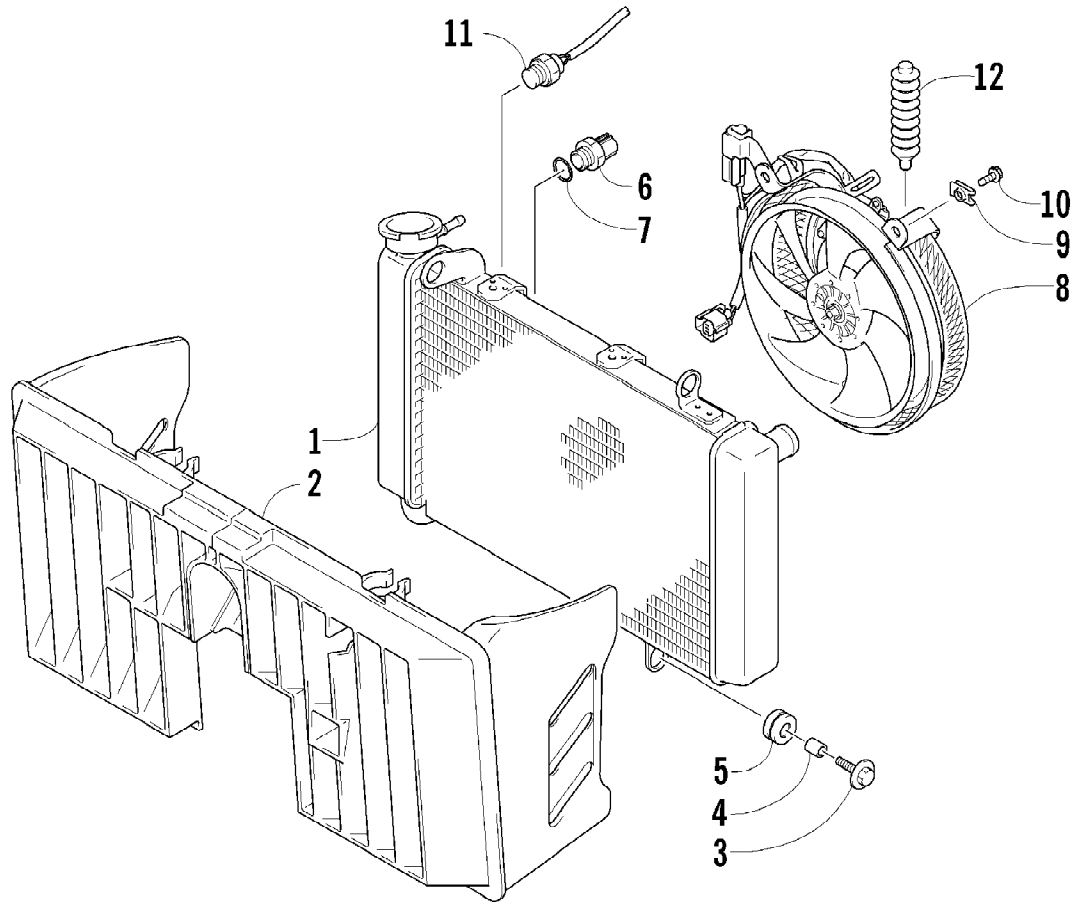

2004 400 DVX BLACK-RED (A2004DVI2AUSD)
RADIATOR ASSEMBLY

Page 71 of 105

Ref #	Part Number	Qty	S/P/F	Description
1	3413-026	1		Radiator
2	3413-028	1		Cover, Radiator
3	3423-657	3		Bolt
4	3423-692	3		Spacer
5	3423-716	3		Cushion
6	3409-024	1		Switch, Radiator Fan (inc. 7)
7	3423-576	1		O-Ring
8	3413-035	1		Fan, Radiator
9	3423-741	3		Nut
10	3004-339	3	S/P	Bolt
11	3409-035	1		Switch, Temperature
12	3402-937	1		Boot, Radiator Fan