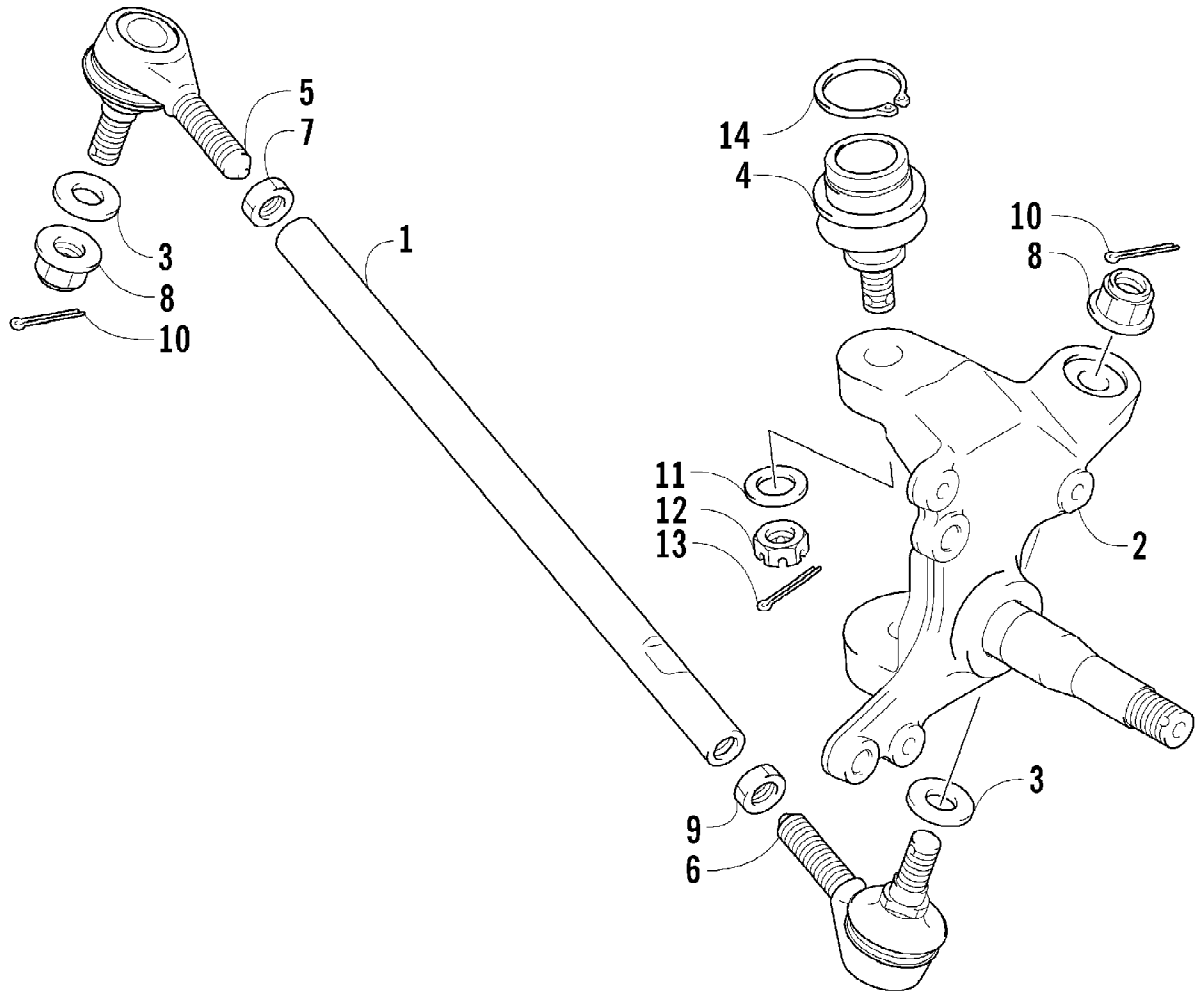

2004 400 DVX BLACK-RED (A2004DVI2AUSD)
TIE ROD ASSEMBLY

Page 99 of 105

Ref #	Part Number	Qty	S/P/F	Description
1	3405-009	2		Tie Rod
2	3405-005	1		Knuckle, Steering - Right
2	3405-006	1		Knuckle, Steering - Left
3	3423-681	4		Washer, Rod End Lock
4	3405-004	2		End, Knuckle - Upper
5	3405-008	2		Ball Joint - Left
6	3405-007	2		Ball Joint - Right
7	3423-664	2		Nut, Tie Rod - Left
8	3423-620	4	S	Nut
9	3423-665	2		Nut, Tie Rod - Right
10	3423-607	4	S	Pin, Cotter
11	3004-417	4	S/P	Washer
12	3423-621	4	S	Nut
13	0693-683	4		Pin, Cotter
14	3423-193	2	S/P	Circlip