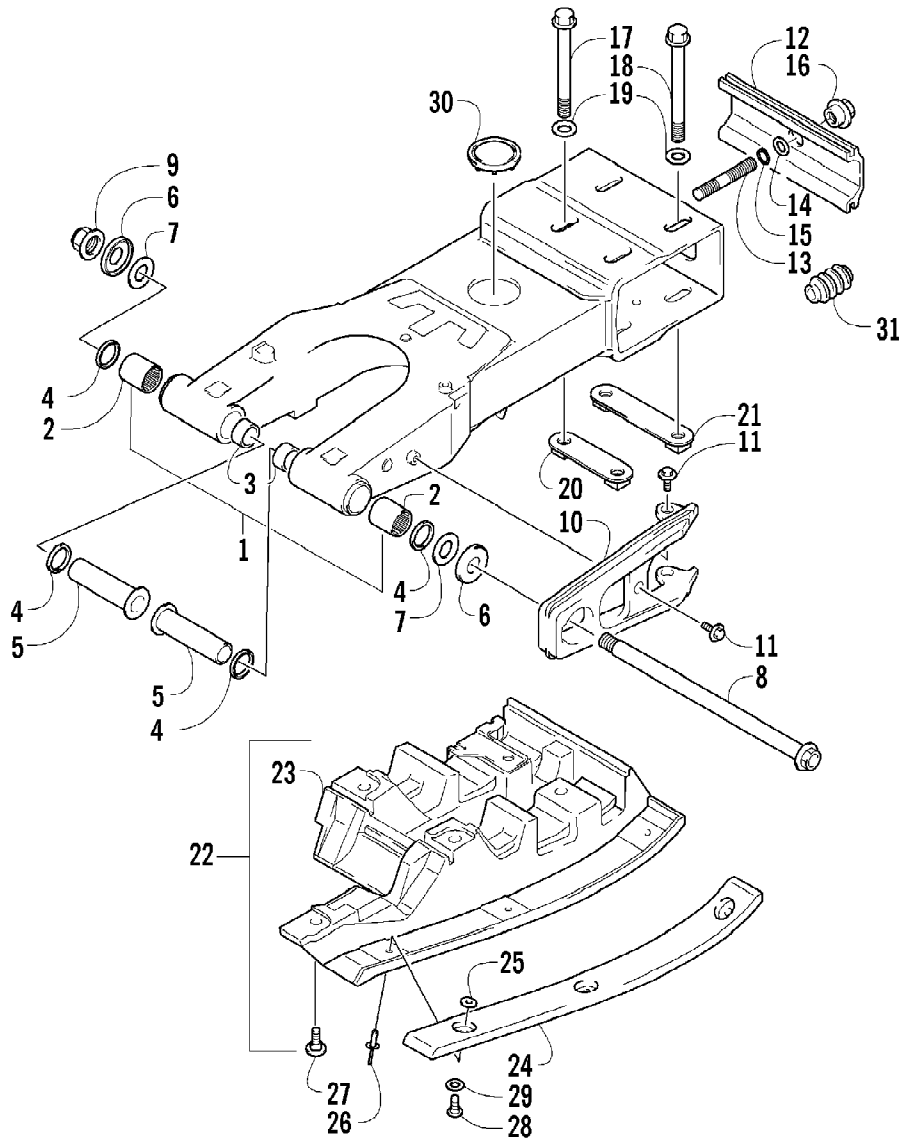

2004 400 DVX BLACK-RED (A2004DVI2AUSD)
SWING ARM ASSEMBLY

2004 400 DVX BLACK-RED (A2004DVI2AUSD)
SWING ARM ASSEMBLY

Page 97 of 105

Ref #	Part Number	Qty	S/P/F	Description
1	3406-050	1		Arm, Swing (inc. 2-3)
2	3406-133	2		Bearing
3	3406-053	2		Bushing
4	3406-102	4		Seal, Bearing
5	3406-052	2		Spacer
6	3406-054	2		Cover, Dust
7	3423-618	2		Washer, Thrust
8	3406-051	1		Shaft, Pivot
9	3423-625	1	S	Nut
10	3406-055	1		Slide, Chain
11	3423-656	3		Bolt
12	3446-383	1		Plate, Chain Adjuster
13	3423-650	1		Bolt, Chain Adjuster
14	3423-679	1		Washer, Chain Adjuster Nut
15	3423-190	1	S	Circlip
16	3423-757	1		Nut, Chain Adjuster
17	3423-643	2		Bolt
18	3423-644	2		Bolt
19	3423-677	4		Washer
20	3423-586	1		Plate
21	3423-587	1		Plate
22	3406-056	1		Guard, Swing Arm - Assembly (inc. 23-26)
23	3406-057	1		Guard, Swing Arm
24	3406-058	1		Slide, Chain - Swing Arm Guard
25	3423-671	3		Washer
26	3423-704	3		Rivet
27	3423-756	3		Bolt
28	3423-648	2		Bolt
29	3004-278	2	S/P	Washer
30	3406-123	1		Cap, Swing Arm
31	3406-124	1		Boot, Chain Adjuster Bolt