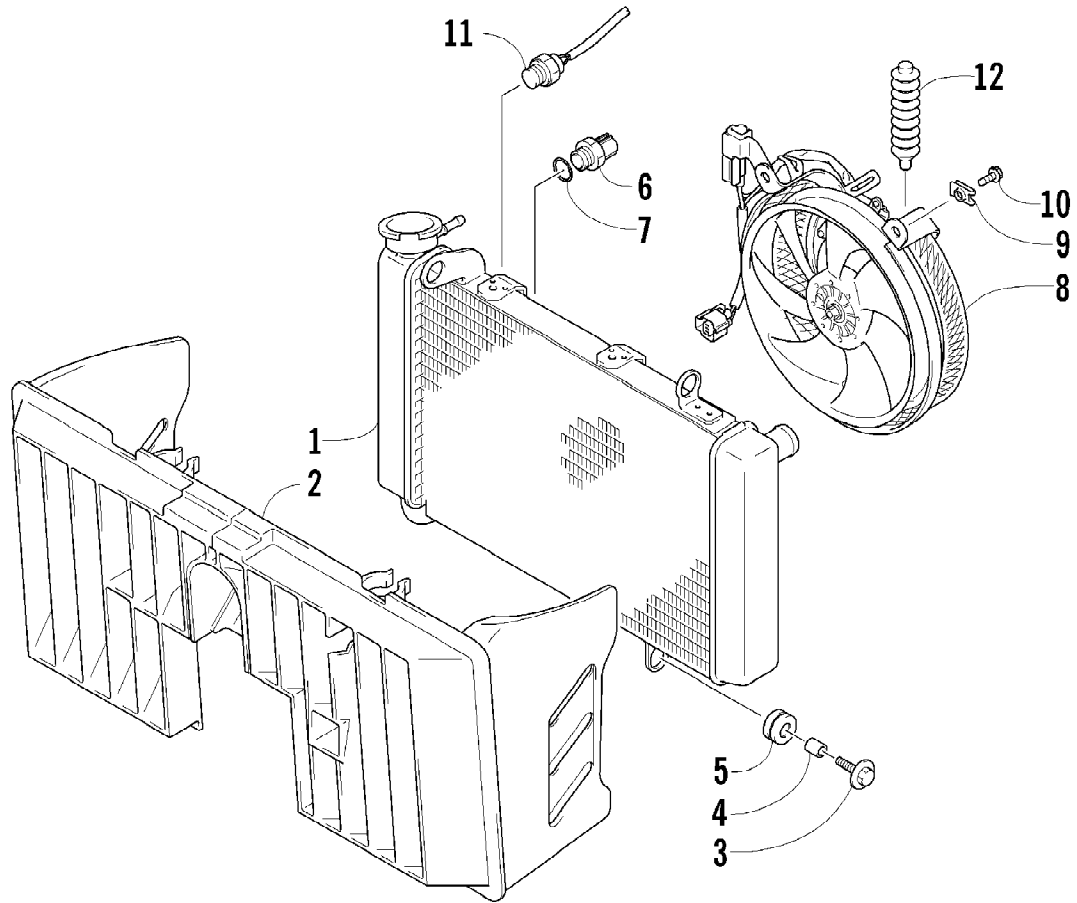

2004 400 DVX BLACK-CAT GREEN (A2004DVI2AUSE)
RADIATOR ASSEMBLY

Page 71 of 105

Ref #	Part Number	Qty	S/P/F	Description
1	3413-026	1		Radiator
2	3413-028	1		Cover, Radiator
3	3423-657	3		Bolt
4	3423-692	3		Spacer
5	3423-716	3		Cushion
6	3409-024	1		Switch, Radiator Fan (inc. 7)
7	3423-576	1		O-Ring
8	3413-035	1		Fan, Radiator
9	3423-741	3		Nut
10	3004-339	3	S/P	Bolt
11	3409-035	1		Switch, Temperature
12	3402-937	1		Boot, Radiator Fan