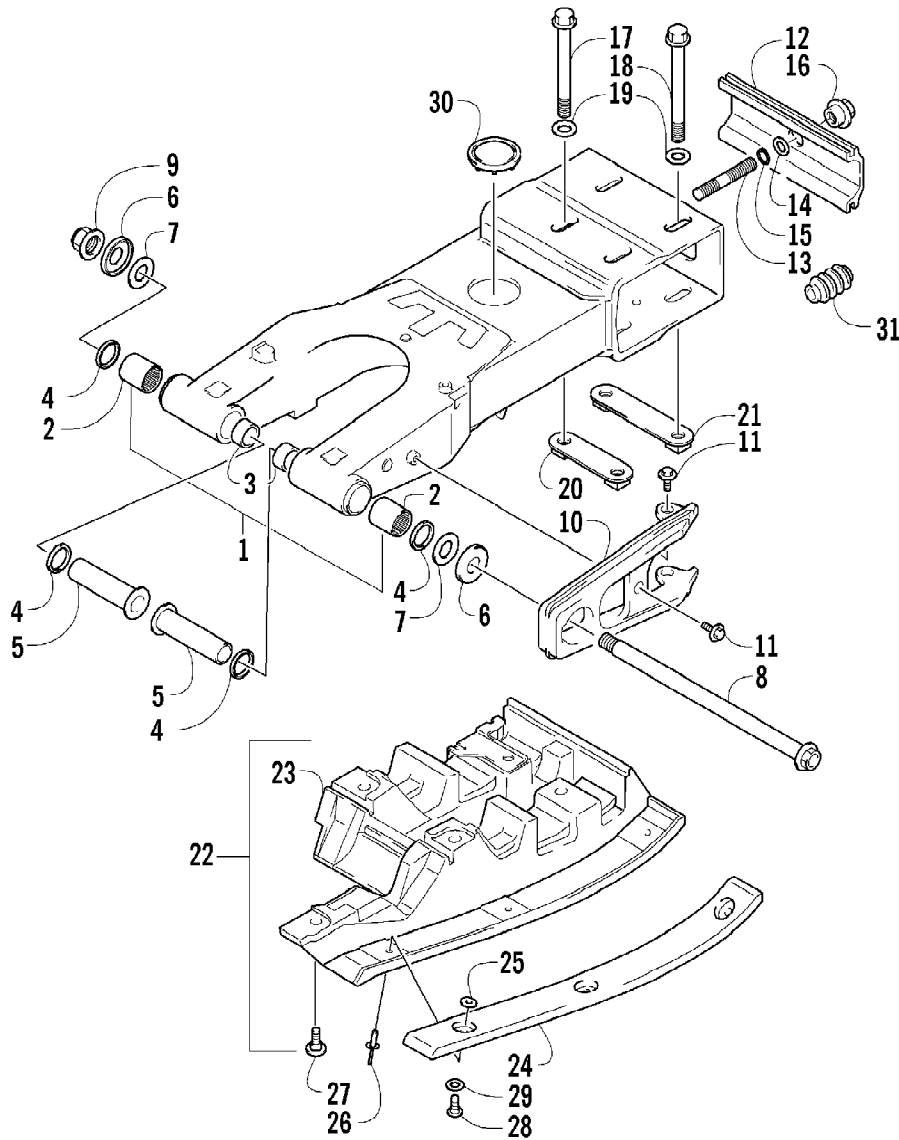

2004 400 DVX BLACK-CAT GREEN (A2004DVI2AUSE)
SWING ARM ASSEMBLY

Page 97 of 105

Ref #	Part Number	Qty	S/P/F	Description
1	3406-050	1		Arm, Swing (inc. 2-3)
2	3406-133	2		Bearing
3	3406-053	2		Bushing
4	3406-102	4		Seal, Bearing
5	3406-052	2		Spacer
6	3406-054	2		Cover, Dust
7	3423-618	2		Washer, Thrust
8	3406-051	1		Shaft, Pivot
9	3423-625	1	S	Nut
10	3406-055	1		Slide, Chain
11	3423-656	3		Bolt
12	3446-383	1		Plate, Chain Adjuster
13	3423-650	1		Bolt, Chain Adjuster
14	3423-679	1		Washer, Chain Adjuster Nut
15	3423-190	1	S	Circlip
16	3423-757	1		Nut, Chain Adjuster
17	3423-643	2		Bolt
18	3423-644	2		Bolt
19	3423-677	4		Washer
20	3423-586	1		Plate
21	3423-587	1		Plate
22	3406-056	1		Guard, Swing Arm - Assembly (inc. 23-26)
23	3406-057	1		Guard, Swing Arm
24	3406-058	1		Slide, Chain - Swing Arm Guard
25	3423-671	3		Washer
26	3423-704	3		Rivet
27	3423-756	3		Bolt
28	3423-648	2		Bolt
29	3004-278	2	S/P	Washer
30	3406-123	1		Cap, Swing Arm
31	3406-124	1		Boot, Chain Adjuster Bolt