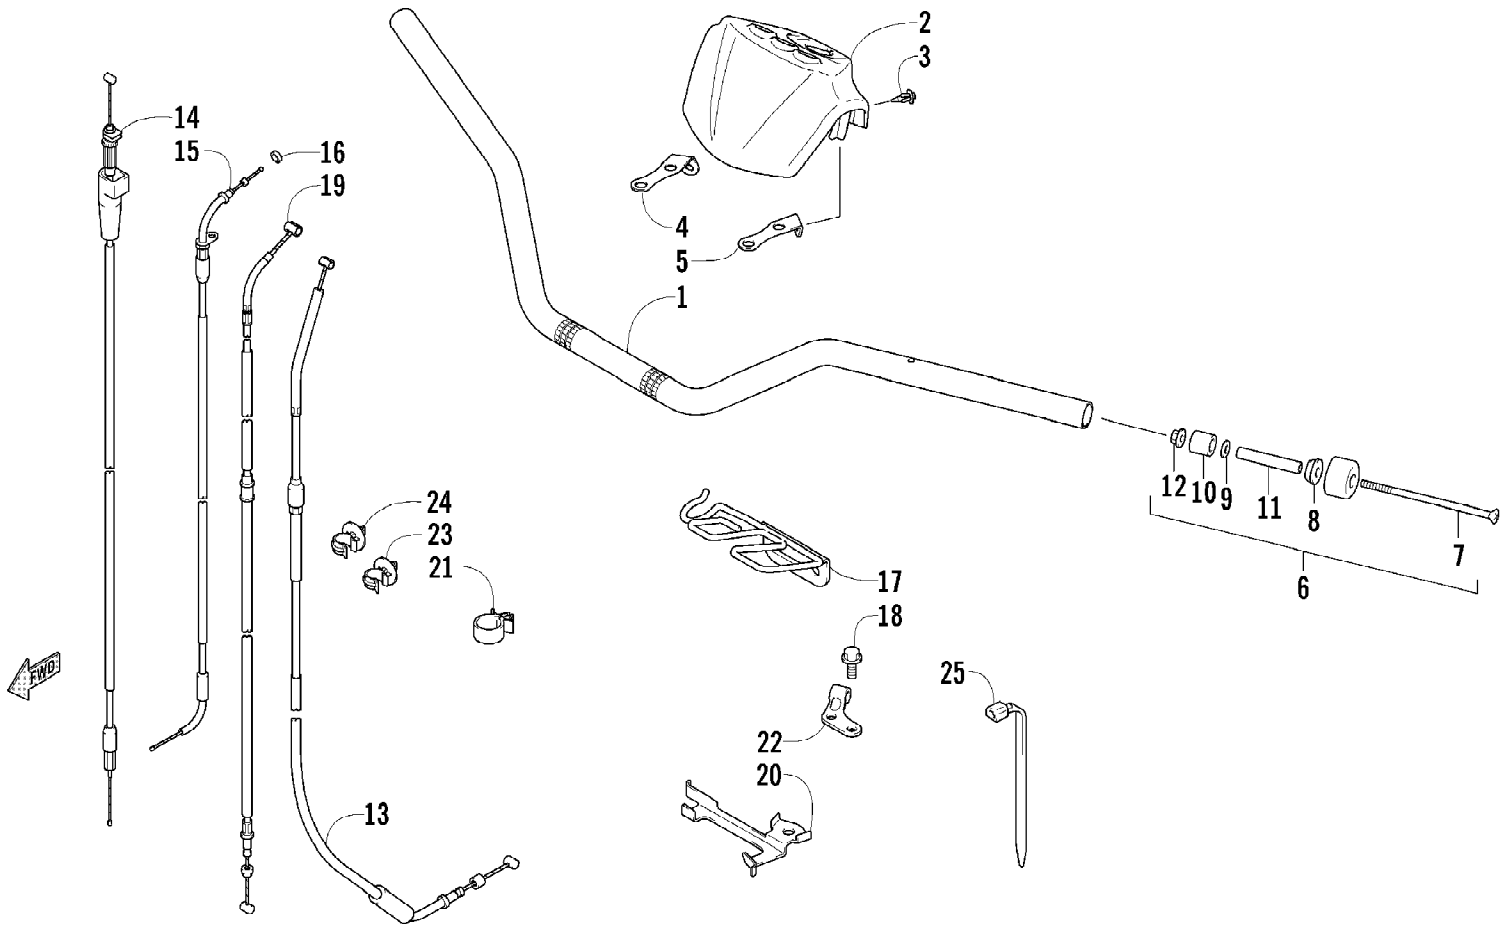

2004 400 DVX BLACK-CAT GREEN (A2004DVI2AUSE)
HANDLEBAR ASSEMBLY

2004 400 DVX BLACK-CAT GREEN (A2004DVI2AUSE)
HANDLEBAR ASSEMBLY

Page 57 of 105

Ref #	Part Number	Qty	S/P/F	Description
1	3405-024	1		Handlebar
2	3405-025	1	S	Pod, Indicator Light
3	3423-735	2		Clip
4	3405-032	1		Bracket, Mounting - Right
5	3405-033	1		Bracket, Mounting - Left
6	3405-026	2		Balancer Set, Handlebar (inc. 7-12)
7	3423-660	2		Screw
8	3405-029	2		Expander
9	3423-672	2		Washer
10	3405-030	2		Expander
11	3405-031	2		Spacer
12	3423-668	2		Nut
13	3487-002	1		Cable, Clutch
14	3487-003	1		Cable, Throttle
15	3445-038	1		Cable, Starter
16	3423-714	1		Washer
17	3406-113	1		Guide, Cable
18	3423-627	2		Bolt
19	3487-004	1		Cable, Parking Brake
20	3406-114	1		Guide, Parking Brake Cable
21	3423-730	1		Clamp
22	3406-115	1		Stopper, Cable
23	3423-728	1		Clamp
24	3423-729	1		Clamp
25	3008-044	3		Cable Tie