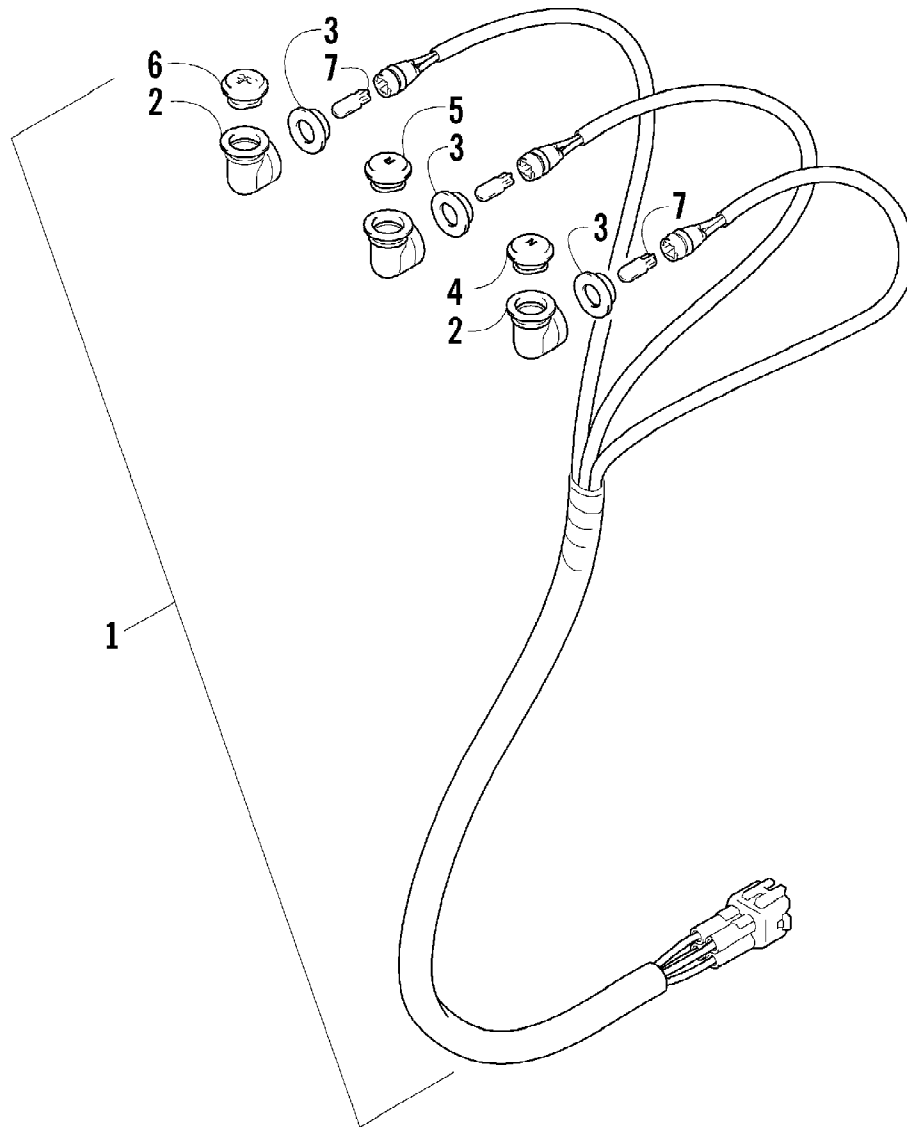

2004 400 DVX BLACK-CAT GREEN (A2004DVI2AUSE)
INDICATOR LIGHT ASSEMBLY

2004 400 DVX BLACK-CAT GREEN (A2004DVI2AUSE)
INDICATOR LIGHT ASSEMBLY

Page 61 of 105

Ref #	Part Number	Qty	S/P/F	Description
1	3420-008	1	/P	Light, Indicator - Assembly (inc. 2-7)
2	3409-034	3		Socket
3	3409-039	3		Ring
4	3420-005	1		Lens, Neutral
5	3420-006	1		Lens, Reverse
6	3420-007	1		Lens, Water Temperature
7	3420-009	3		Bulb, Indicator Light