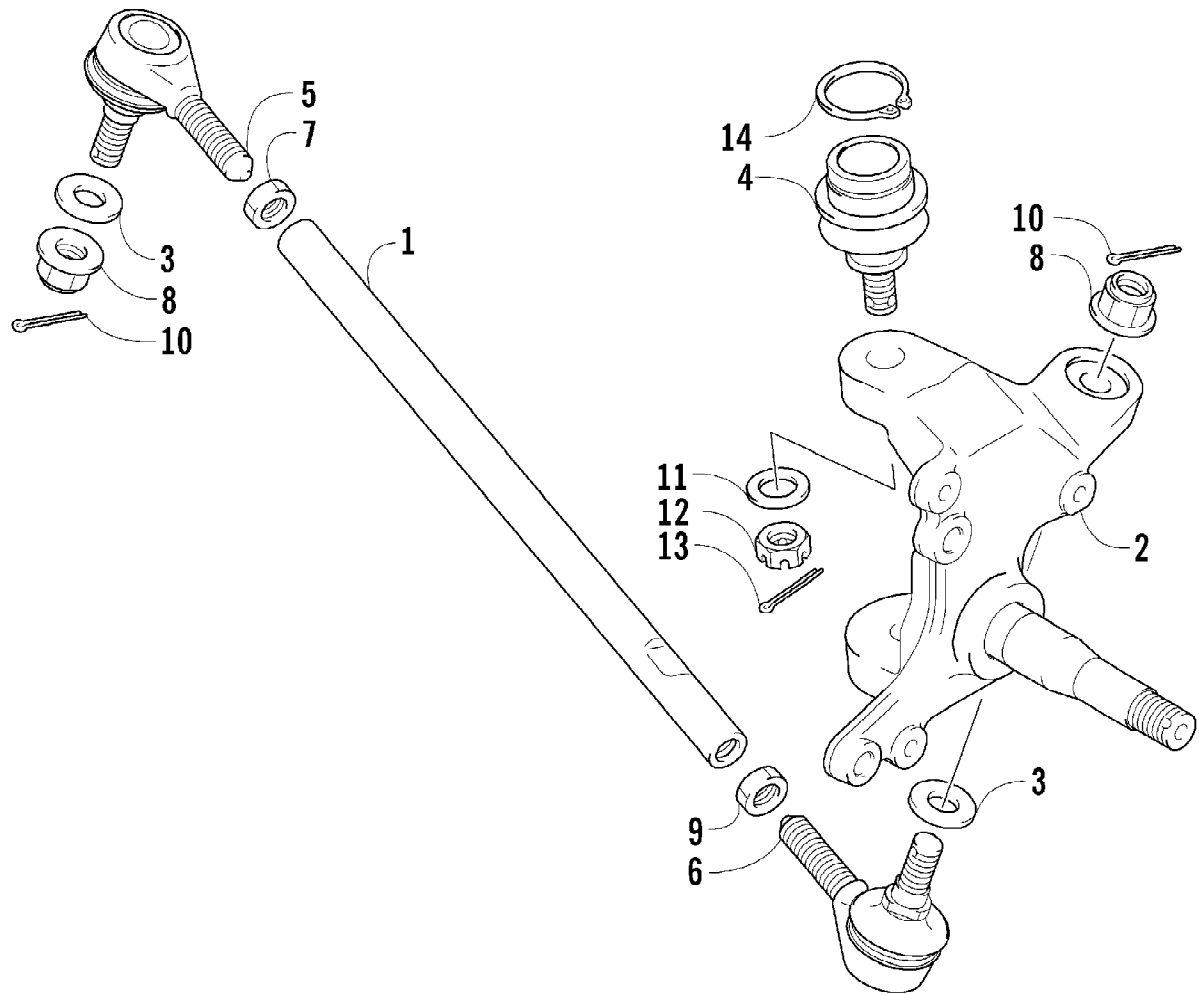

2004 400 DVX BLACK-CAT GREEN (A2004DVI2AUSE)
TIE ROD ASSEMBLY

Page 99 of 105

Ref #	Part Number	Qty	S/P/F	Description
1	3405-009	2		Tie Rod
2	3405-005	1		Knuckle, Steering - Right
2	3405-006	1		Knuckle, Steering - Left
3	3423-681	4		Washer, Rod End Lock
4	3405-004	2		End, Knuckle - Upper
5	3405-008	2		Ball Joint - Left
6	3405-007	2		Ball Joint - Right
7	3423-664	2		Nut, Tie Rod - Left
8	3423-620	4	S	Nut
9	3423-665	2		Nut, Tie Rod - Right
10	3423-607	4	S	Pin, Cotter
11	3004-417	4	S/P	Washer
12	3423-621	4	S	Nut
13	0693-683	4		Pin, Cotter
14	3423-193	2	S/P	Circlip