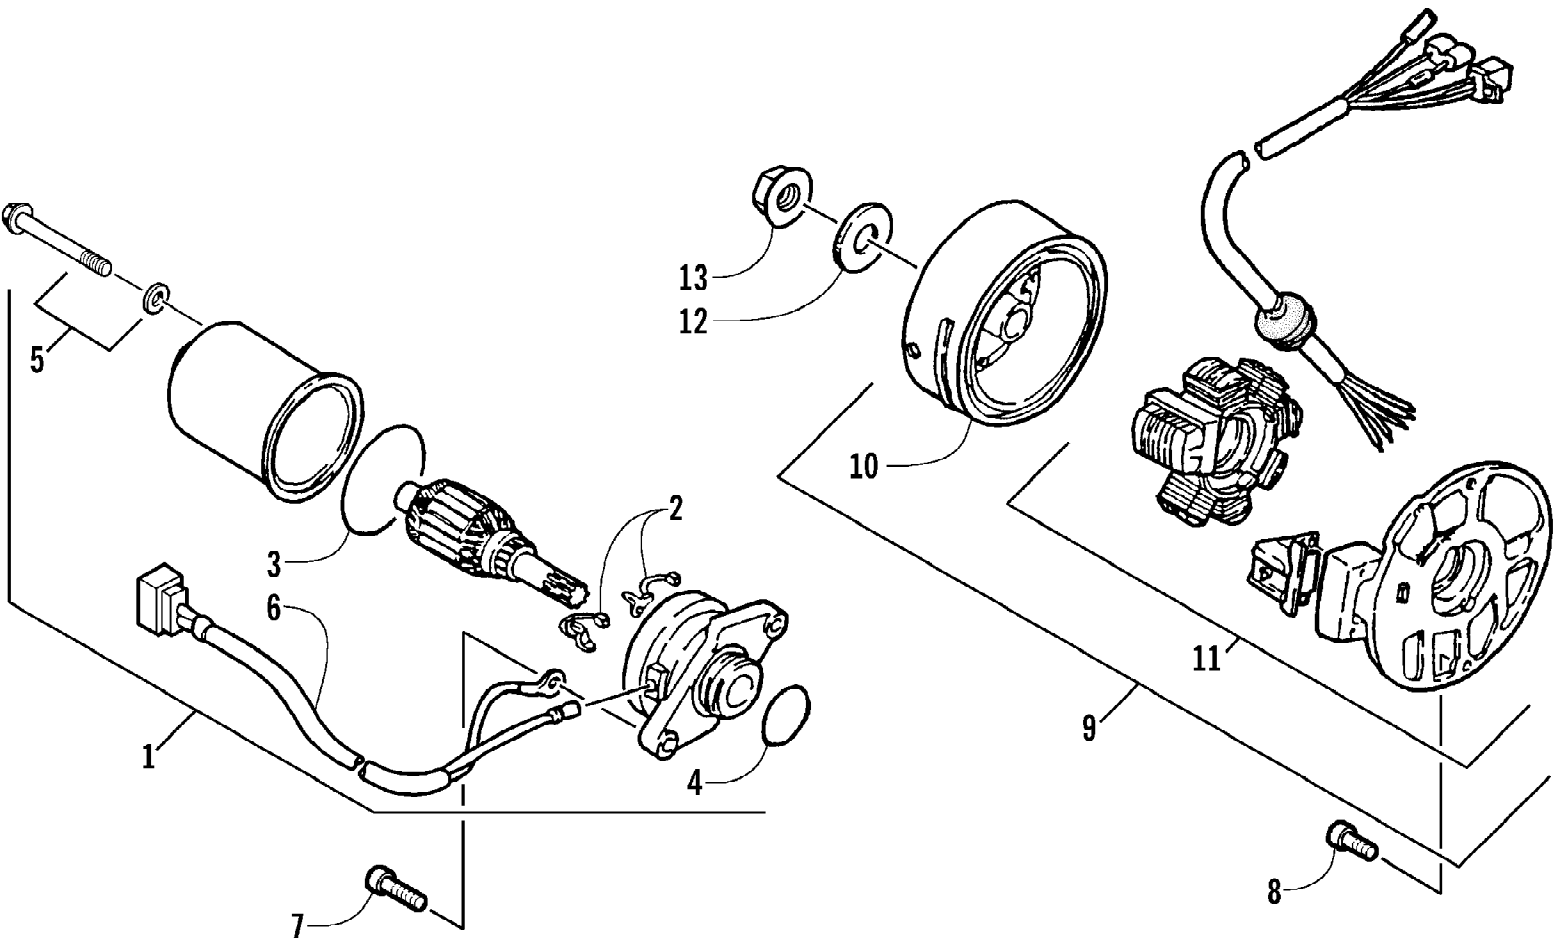

2003 ATV 90 Y-12 YOUTH (CAT GREEN) (A2003ATB2BUSZ)
HANDLEBAR ASSEMBLY

Page 34 of 54

Ref #	Part Number	Qty	S/P/F	Description
1	3301-230	1		Handlebar
2	3301-234	2		Grip, Handlebar
3	3301-231	2		Clamp, Handlebar - Bottom
4	3301-232	1		Clamp, Handlebar - Left
5	3301-233	1		Clamp, Handlebar - Right
6	3301-290	4		Screw, Cap
7	3301-235	1	S	Lever Assembly - Right (inc. 8-13)
8	3301-239	1		Bracket, Throttle Cable
9	3301-240	1		Lever, Brake - Right
10	3301-238	1		Bracket, Cable
11	3301-244	1		Spring, Throttle Lever
12	3301-237	1		Bracket, Lever
13	3301-243	1		Lever, Throttle
14	3301-236	1		Cover, Lever Body
15	3301-085	1	S	Cable, Throttle
16	3301-465	1		Cable Tie
17	3301-457	1	/P	Pad, Handlebar - Assembly (inc. 18-19)
18	3301-458	1	S	Cover, Pad
19	3301-459	1		Pad, Handlebar
20	3301-242	1		Lever Assembly - Left (inc. 21-22)
21	3301-241	1		Lever, Brake - Left
22	3301-153	1		Harness, Brake Switch
23	3301-152	1		Switch Assembly
24	3301-486	2		Washer
25	3301-283	2		Nut, Nylon